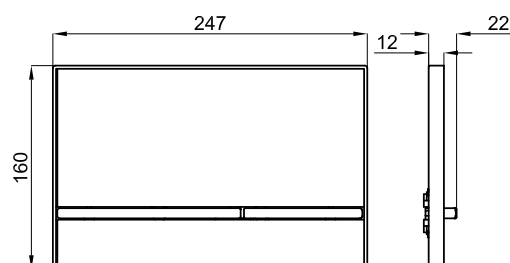

Descripción

CRYSTAL - Placa de accionamiento con doble pulsador

Acabado

blanco

100104499 - N386000011

Otros Acabados

negro

100104500 N386000016

Esquema Técnico

Dimensiones en mm

Garantía: Para consultar la garantía u otra información relativa a este producto, visitar nuestra web: www.noken.com

noken
PORCELANOSA BATHROOMS

Aviso legal: Los contenidos incluidos en este catálogo de productos NOKEN tienen únicamente fines informativos y de carácter orientativo careciendo de valor contractual alguno y por tanto no siendo jurídicamente vinculantes. Para la obtención de una correcta elección de material adaptado a las características de cada cliente así como para una óptima colocación y mantenimiento del mismo o para resolver cualquier cuestión que se le pueda suscitar sobre nuestros productos deberá dirigirse a nuestros establecimientos comerciales. NOKEN se reserva el derecho de modificar y/o suprimir ciertos modelos expuestos en este catálogo sin previo aviso. El aspecto y color de las productos puede presentar ligeras diferencias respecto a las originales.