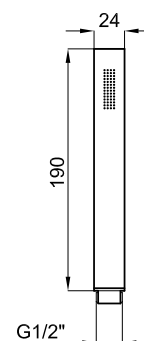

Descripción

MINIMAL - Teleducha 1 posición El caudal a 3 bares es de 13,26 l/min.

Acabado

titanio cepillado 100281779 - N178050002

Otros Acabados

Cromo

100040325

N299274701

Negro

100213256

N629321404

Blanco

100253643

N199998936

Titanio

100280819

N199998863

Esquema Técnico

Dimensiones en mm

Garantía: Para consultar la garantía u otra información relativa a este producto, visitar nuestra web: www.noken.com

noken
PORCELANOSA BATHROOMS

Aviso legal: Los contenidos incluidos en este catálogo de productos NOKEN tienen únicamente fines informativos y de carácter orientativo careciendo de valor contractual alguno y por tanto no siendo jurídicamente vinculantes. Para la obtención de una correcta elección de material adaptado a las características de cada cliente así como para una óptima colocación y mantenimiento del mismo o para resolver cualquier cuestión que se le pueda suscitar sobre nuestros productos deberá dirigirse a nuestros establecimientos comerciales. NOKEN se reserva el derecho de modificar y/o suprimir ciertos modelos expuestos en este catálogo sin previo aviso. El aspecto y color de las productos puede presentar ligeras diferencias respecto a las originales.