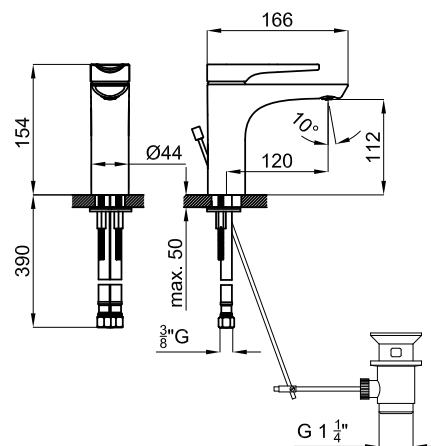

Descripción

Monomando lavabo con cartucho cerámico de Ø35 mm conexiones de 3/8", una longitud de los latiguillos de 450 mm, con vaciador automático y aireador "Plus". El caudal a 3 bares es de 5,6 l/min.

Acabado

cromo

100237653 - N199998998

Diagrama de Caudales

Pressure (bar)	0	0.5	1	2	3	4	5
Flow - l/min	0.0	2.5	3.5	4.6	5.1	4.9	5.0

Esquema Técnico

Dimensiones en mm

Garantía: Para consultar la garantía u otra información relativa a este producto, visitar nuestra web: www.noken.com