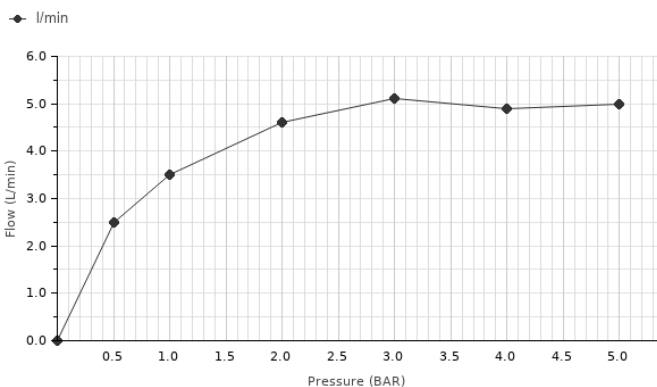

Descripción

Monomando lavabo con cartucho cerámico de Ø35 mm conexiones de 3/8", una longitud de los latiguillos de 450 mm, con vaciador automático y aireador "Plus". El caudal a 3 bares es de 5,6 l/min.

Acabado

cromo

100237653 - N199998998

Diagrama de Caudales

Pressure (bar)	0	0.5	1	2	3	4	5
Flow - l/min	0.0	2.5	3.5	4.6	5.1	4.9	5.0

Esquema Técnico

Dimensiones en mm

Garantía: Para consultar la garantía u otra información relativa a este producto, visitar nuestra web: www.noken.com