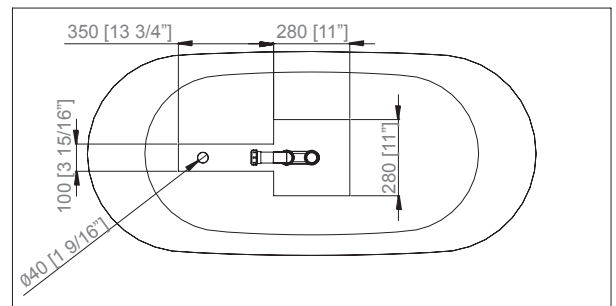

165x75

170x80

PREINSTALLAZIONE · MONTAGEVORBEREITUNG · ПОДГОТОВИТЕЛЬНЫЕ РАБОТЫ ДЛЯ УСТАНОВКИ

COLORI · FARBEN · ЦВЕТА

ACCESSORI · AUSSTATTUNG · ОБОРУДОВАНИЕ

Sifone scarico vasca
Syphon ablauf badewannen
Сифон Водослив bathbbi

scarico KRION®
ablauf KRION®
Водослив KRION®

Freestanding
bathtubs

DATI DI SPEDIZIONE · LIEFERDATEN · ДАННЫЕ ОТПРАВКИ

	DIMENSIONI ABMESSUNGEN РАЗМЕРЫ		VOLUME VOLUMEN ОБЪЕМ	PESO NETTO NETTOGEWICHT ВЕС НЕТТО	PESO LORDO BRUTTOGEWICHT ВЕС БРУТТО
165x75	L	180 cm	1,20 m ³	115 Kg	157 Kg
	W	90 cm			
	H	74 cm			
170 x 80	L	180 cm	1,20 m ³	120 Kg	162 Kg
	W	90 cm			
	H	74 cm			