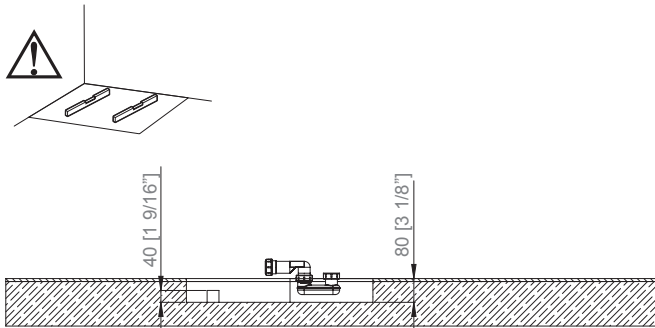

165x75

170x80

PREINSTALLAZIONE · MONTAGEVORBEREITUNG · ПОДГОТОВИТЕЛЬНЫЕ РАБОТЫ ДЛЯ УСТАНОВКИ

COLORI · FARBEN · ЦВЕТА

ACCESSORI · AUSSTATTUNG · ОБОРУДОВАНИЕ

Sifone scarico vasca
Syphon ablauf badewannen
Сифон Водослив bathbbi

scarico KRION®
ablauf KRION®
Водослив KRION®

Freestanding
bathtubs

DATI DI SPEDIZIONE · LIEFERDATEN · ДАННЫЕ ОТПРАВКИ

	DIMENSIONI ABMESSUNGEN РАЗМЕРЫ		VOLUME VOLUMEN ОБЪЕМ	PESO NETTO NETTOGEWICHT ВЕС НЕТТО	PESO LORDO BRUTTOGEWICHT ВЕС БРУТТО
165x75	L	180 cm	1,20 m ³	115 Kg	157 Kg
	W	90 cm			
	H	74 cm			
170 x 80	L	180 cm	1,20 m ³	120 Kg	162 Kg
	W	90 cm			
	H	74 cm			