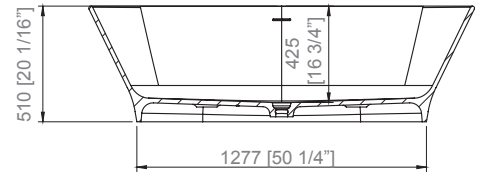

165x75

170x80

PREINSTALLAZIONE · MONTAGEVORBEREITUNG · ПОДГОТОВИТЕЛЬНЫЕ РАБОТЫ ДЛЯ УСТАНОВКИ

COLORI · FARBEN · ЦВЕТА

ACCESSORI · AUSSTATTUNG · ОБОРУДОВАНИЕ

Sifone scarico vasca
Syphon ablauf badewannen
Сифон Водослив bathbbi

scarico KRION®
ablauf KRION®
Водослив KRION®

Freestanding
bathtubs

DATI DI SPEDIZIONE · LIEFERDATEN · ДАННЫЕ ОТПРАВКИ

	DIMENSIONI ABMESSUNGEN РАЗМЕРЫ		VOLUME VOLUMEN ОБЪЕМ	PESO NETTO NETTOGEWICHT ВЕС НЕТТО	PESO LORDO BRUTTOGEWICHT ВЕС БРУТТО
165x75	L	180 cm	1,20 m ³	115 Kg	157 Kg
	W	90 cm			
	H	74 cm			
170 x 80	L	180 cm	1,20 m ³	120 Kg	162 Kg
	W	90 cm			
	H	74 cm			