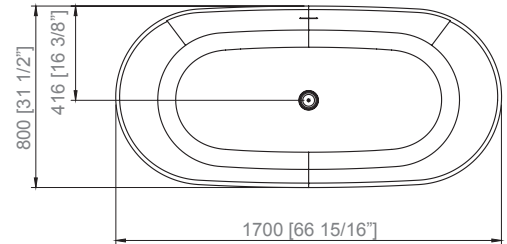

165x75

170x80

PREINSTALLAZIONE · MONTAGEVORBEREITUNG · ПОДГОТОВИТЕЛЬНЫЕ РАБОТЫ ДЛЯ УСТАНОВКИ

COLORI · FARBEN · ЦВЕТА

ACCESSORI · AUSSTATTUNG · ОБОРУДОВАНИЕ

Sifone scarico vasca
Syphon ablauf badewannen
Сифон Водослив bathbbi

scarico KRION®
ablauf KRION®
Водослив KRION®

Freestanding
bathtubs

DATI DI SPEDIZIONE · LIEFERDATEN · ДАННЫЕ ОТПРАВКИ

	DIMENSIONI ABMESSUNGEN РАЗМЕРЫ		VOLUME VOLUMEN ОБЪЕМ	PESO NETTO NETTOGEWICHT ВЕС НЕТТО	PESO LORDO BRUTTOGEWICHT ВЕС БРУТТО
165x75	L	180 cm	1,20 m ³	115 Kg	157 Kg
	W	90 cm			
	H	74 cm			
170 x 80	L	180 cm	1,20 m ³	120 Kg	162 Kg
	W	90 cm			
	H	74 cm			