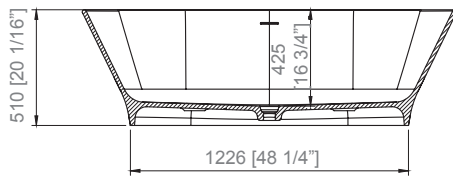

165x75

170x80

PREINSTALLAZIONE · MONTAGEVORBEREITUNG · ПОДГОТОВИТЕЛЬНЫЕ РАБОТЫ ДЛЯ УСТАНОВКИ

COLORI · FARBEN · ЦВЕТА

ACCESSORI · AUSSTATTUNG · ОБОРУДОВАНИЕ

Sifone scarico vasca
Syphon ablauf badewannen
Сифон Водослив bathbbi

scarico KRION®
ablauf KRION®
Водослив KRION®

Freestanding
bathtubs

DATI DI SPEDIZIONE · LIEFERDATEN · ДАННЫЕ ОТПРАВКИ

	DIMENSIONI ABMESSUNGEN РАЗМЕРЫ		VOLUME VOLUMEN ОБЪЕМ	PESO NETTO NETTOGEWICHT ВЕС НЕТТО	PESO LORDO BRUTTOGEWICHT ВЕС БРУТТО
165x75	L	180 cm	1,20 m ³	115 Kg	157 Kg
	W	90 cm			
	H	74 cm			
170 x 80	L	180 cm	1,20 m ³	120 Kg	162 Kg
	W	90 cm			
	H	74 cm			