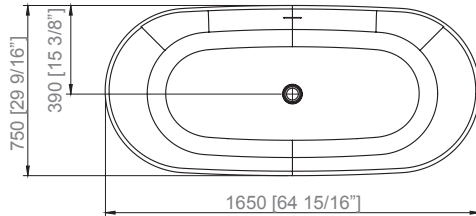

165x75

170x80

PREINSTALLAZIONE · MONTAGEVORBEREITUNG · ПОДГОТОВИТЕЛЬНЫЕ РАБОТЫ ДЛЯ УСТАНОВКИ

COLORI · FARBEN · ЦВЕТА

ACCESSORI · AUSSTATTUNG · ОБОРУДОВАНИЕ

Sifone scarico vasca
Syphon ablauf badewannen
Сифон Водослив bathbbi

scarico KRION®
ablauf KRION®
Водослив KRION®

Freestanding
bathtubs

DATI DI SPEDIZIONE · LIEFERDATEN · ДАННЫЕ ОТПРАВКИ

	DIMENSIONI ABMESSUNGEN РАЗМЕРЫ		VOLUME VOLUMEN ОБЪЕМ	PESO NETTO NETTOGEWICHT ВЕС НЕТТО	PESO LORDO BRUTTOGEWICHT ВЕС БРУТТО
165x75	L	180 cm	1,20 m ³	115 Kg	157 Kg
	W	90 cm			
	H	74 cm			
170 x 80	L	180 cm	1,20 m ³	120 Kg	162 Kg
	W	90 cm			
	H	74 cm			