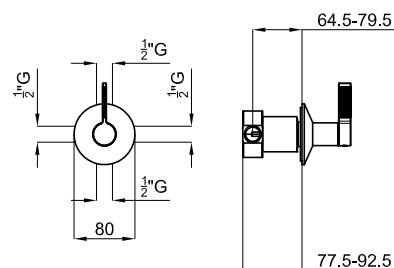

Дизайн

RAMON ESTEVE

Описание

LUXE - Переключатель скрытого монтажа на 3 выхода. Связь 1/2".
Переключатель ручной. Пропускная способность при 3 барах 27,09 л/мин.

Отделка

Золото
100241739

Другие отделки

хром
100241780

брашированная медь
100289157

матовое золото
100301621

Диаграмма пропускной способности

Pressure (bar)	0	1	2	3	4	5
Flow - l/min (±15%)	0	17.28	24.28	29.72	34.33	38.4

Техническая схема

Размеры в мм

гарантия: Для ознакомления с гарантийной или другой информацией, относящейся к данному артикулу, посетите наш веб-сайт