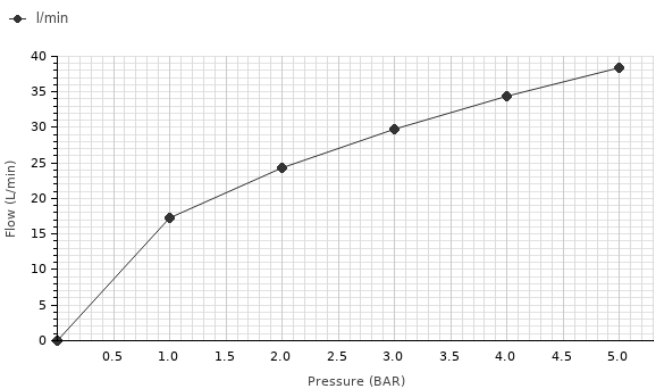

Дизайн

RAMON ESTEVE

Описание

LUXE - Переключатель скрытого монтажа на 3 выхода. Связь 1/2".
Переключатель ручной. Пропускная способность при 3 барах 27,09 л/мин.

Отделка

Золото
100241739

Другие отделки

хром
100241780

брашированная медь
100289157

матовое золото
100301621

Диаграмма пропускной способности

Pressure (bar)	0	1	2	3	4	5
Flow - l/min (±15%)	0	17.28	24.28	29.72	34.33	38.4

Техническая схема

Размеры в мм

гарантия: Для ознакомления с гарантийной или другой информацией, относящейся к данному артикулу, посетите наш веб-сайт