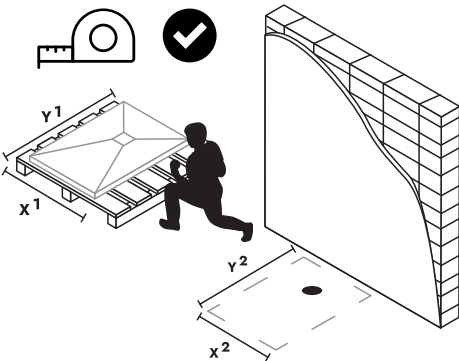

0 - 1000 = ± 5 mm
> 1000 = ± 0,5%