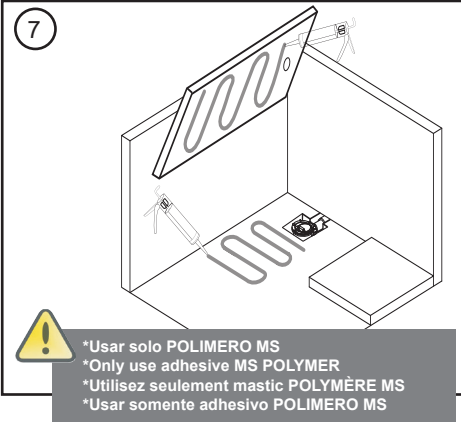

* Before cutting the shower tray, the thickness of the screen must be taken into account, so that it always rests on the flat area of the shower tray. Noken Design is not responsible for possible incidents derived from a bad installation.

* Avant de couper le receveur de douche, l'épaisseur de l'écran doit être prise en compte, afin qu'elle repose toujours sur la surface plane du receveur de douche. Noken Design n'est pas responsable des éventuels incidents liés à une mauvaise installation.

* Antes de cortar a base de duche, a espessura da tela deve ser levada em consideração, de modo que ela repouse sempre na área plana da base de duche. O Noken Design não é responsável por possíveis incidentes derivados de uma instalação incorreta.

- **La linea roja delimita la zona plana del plato de ducha
- **The red line delimits the flat area of the shower tray
- **La ligne rouge délimite la zone plate du receveur de douche
- **A linha vermelha delimita a área plana da base de chuveiro