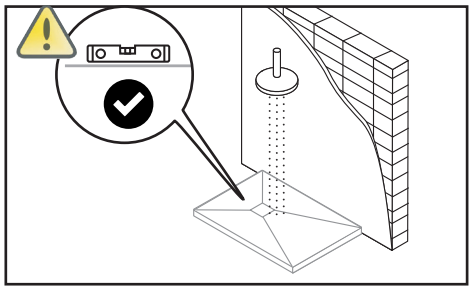

* Before cutting the shower tray, the thickness of the screen must be taken into account, so that it always rests on the flat area of the shower tray. Noken Design is not responsible for possible incidents derived from a bad installation.

* Avant de couper le receveur de douche, l'épaisseur de l'écran doit être prise en compte, afin qu'elle repose toujours sur la surface plane du receveur de douche. Noken Design n'est pas responsable des éventuels incidents liés à une mauvaise installation.

* Antes de cortar a base de duche, a espessura da tela deve ser levada em consideração, de modo que ela repouse sempre na área plana da base de duche. O Noken Design não é responsável por possíveis incidentes derivados de uma instalação incorreta.

- **La linea roja delimita la zona plana del plato de ducha
- **The red line delimits the flat area of the shower tray
- **La ligne rouge délimite la zone plate du receveur de douche
- **A linha vermelha delimita a área plana da base de chuveiro