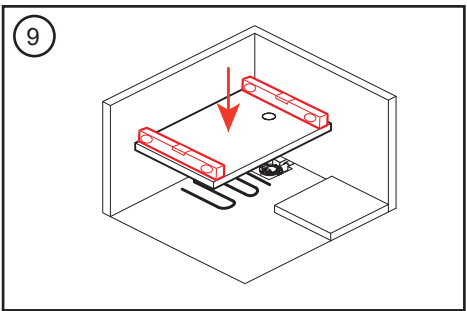

* Before cutting the shower tray, the thickness of the screen must be taken into account, so that it always rests on the flat area of the shower tray. Noken Design is not responsible for possible incidents derived from a bad installation.

* Avant de couper le receveur de douche, l'épaisseur de l'écran doit être prise en compte, afin qu'elle repose toujours sur la surface plane du receveur de douche. Noken Design n'est pas responsable des éventuels incidents liés à une mauvaise installation.

* Antes de cortar a base de duche, a espessura da tela deve ser levada em consideração, de modo que ela repouse sempre na área plana da base de duche. O Noken Design não é responsável por possíveis incidentes derivados de uma instalação incorreta.

- **La linea roja delimita la zona plana del plato de ducha
- **The red line delimits the flat area of the shower tray
- **La ligne rouge délimite la zone plate du receveur de douche
- **A linha vermelha delimita a área plana da base de chuveiro