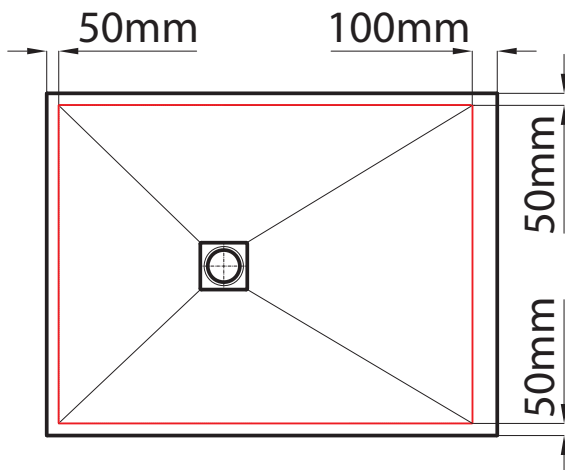

- **La linea roja delimita la zona plana del plato de ducha
- **The red line delimits the flat area of the shower tray
- **La ligne rouge délimite la zone plate du receveur de douche
- **A linha vermelha delimita a área plana da base de chuveiro