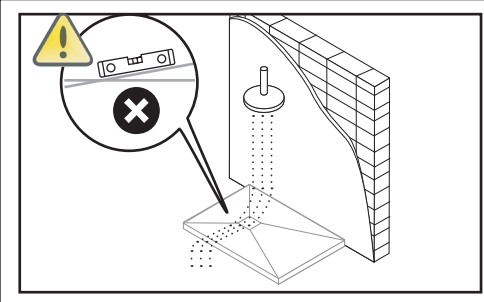

* Before cutting the shower tray, the thickness of the screen must be taken into account, so that it always rests on the flat area of the shower tray. Noken Design is not responsible for possible incidents derived from a bad installation.

* Avant de couper le receveur de douche, l'épaisseur de l'écran doit être prise en compte, afin qu'elle repose toujours sur la surface plane du receveur de douche. Noken Design n'est pas responsable des éventuels incidents liés à une mauvaise installation.

* Antes de cortar a base de duche, a espessura da tela deve ser levada em consideração, de modo que ela repouse sempre na área plana da base de duche. O Noken Design não é responsável por possíveis incidentes derivados de uma instalação incorreta.

- **La linea roja delimita la zona plana del plato de ducha
- **The red line delimits the flat area of the shower tray
- **La ligne rouge délimite la zone plate du receveur de douche
- **A linha vermelha delimita a área plana da base de chuveiro