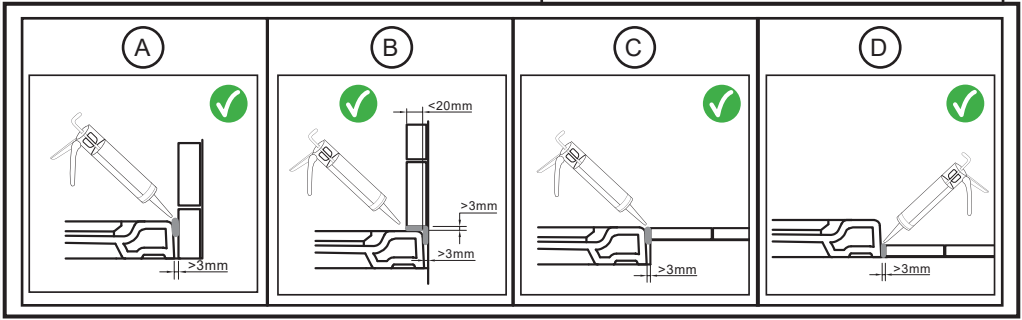

* Before cutting the shower tray, the thickness of the screen must be taken into account, so that it always rests on the flat area of the shower tray. Noken Design is not responsible for possible incidents derived from a bad installation.

* Avant de couper le receveur de douche, l'épaisseur de l'écran doit être prise en compte, afin qu'elle repose toujours sur la surface plane du receveur de douche. Noken Design n'est pas responsable des éventuels incidents liés à une mauvaise installation.

* Antes de cortar a base de duche, a espessura da tela deve ser levada em consideração, de modo que ela repouse sempre na área plana da base de duche. O Noken Design não é responsável por possíveis incidentes derivados de uma instalação incorreta.

- **La linea roja delimita la zona plana del plato de ducha
- **The red line delimits the flat area of the shower tray
- **La ligne rouge délimite la zone plate du receveur de douche
- **A linha vermelha delimita a área plana da base de chuveiro