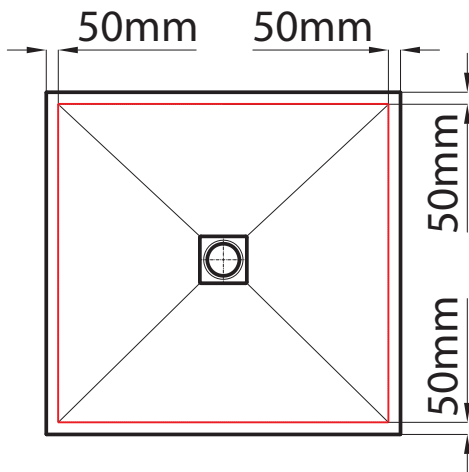

- **La linea roja delimita la zona plana del plato de ducha
- **The red line delimits the flat area of the shower tray
- **La ligne rouge délimite la zone plate du receveur de douche
- **A linha vermelha delimita a área plana da base de chuveiro