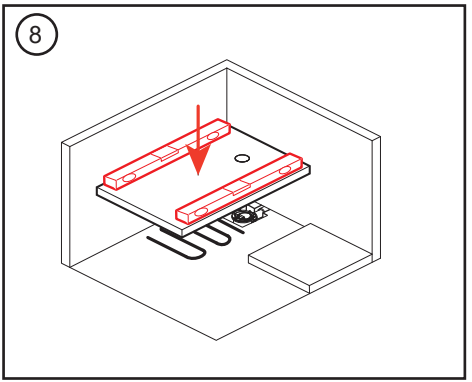

* Before cutting the shower tray, the thickness of the screen must be taken into account, so that it always rests on the flat area of the shower tray. Noken Design is not responsible for possible incidents derived from a bad installation.

* Avant de couper le receveur de douche, l'épaisseur de l'écran doit être prise en compte, afin qu'elle repose toujours sur la surface plane du receveur de douche. Noken Design n'est pas responsable des éventuels incidents liés à une mauvaise installation.

* Antes de cortar a base de duche, a espessura da tela deve ser levada em consideração, de modo que ela repouse sempre na área plana da base de duche. O Noken Design não é responsável por possíveis incidentes derivados de uma instalação incorreta.

- **La linea roja delimita la zona plana del plato de ducha
- **The red line delimits the flat area of the shower tray
- **La ligne rouge délimite la zone plate du receveur de douche
- **A linha vermelha delimita a área plana da base de chuveiro