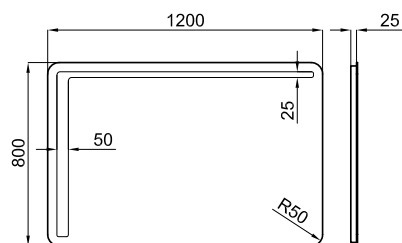

Зеркала

LOUNGE

Описание

Зеркало с линейной подсветкой из светодиодов 120x80 см. II класс, IP44, 6000K, 60W (220V).

Отделка

Зеркало
100114705

Техническая схема

Размеры в мм