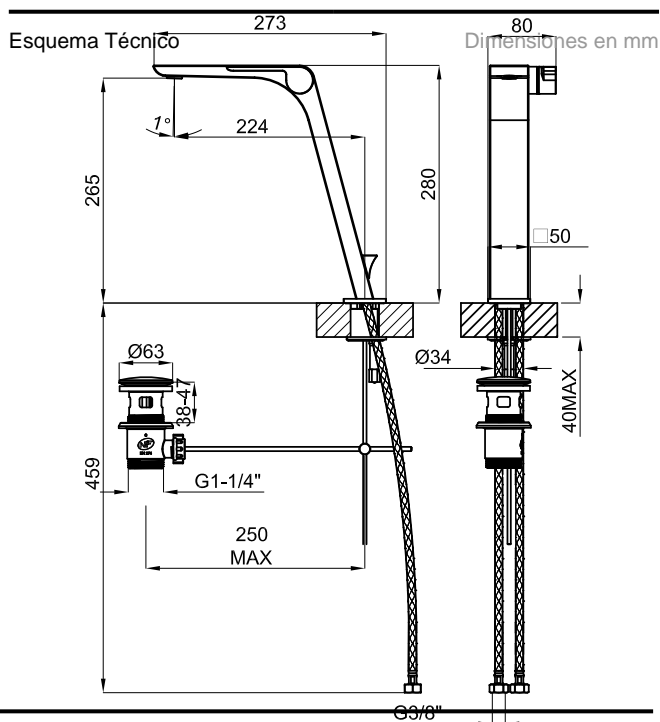

Descripción

Monomando lavabo caño alto con cartucho cerámico de 25mm. Conexiones de 3/8", una longitud de los latiguillos de 460mm., con vaciador automático y aireador "plus" orientable. Apertura en frío. El caudal a 3 bares es de 4,7 l/min.

Acabado

chromo

100272330 - N113700032

Garantía: Para consultar la garantía u otra información relativa a este producto, visitar nuestra web: www.noken.com