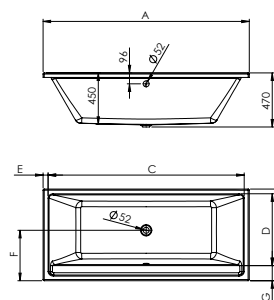

Дизайн

FOSTER + PARTNERS

Описание

ванна без электронного оборудования, встроенная, со смесителем и сливом с краном, формат прямоугольный 180x80, версия для встроенного монтажа, слив в центре, акрил санитарный 4мм.

Отделка

белая_слив в хроме
100238488

Техническая схема

Размеры в мм

mm	A	B	C	D	E	F	G
1700 x 700	1700	700	1650	930	40	390	130
1800 x 800	1800	800	1720	630	40	440	130
1900 x 900	1900	900	1820	730	40	495	130