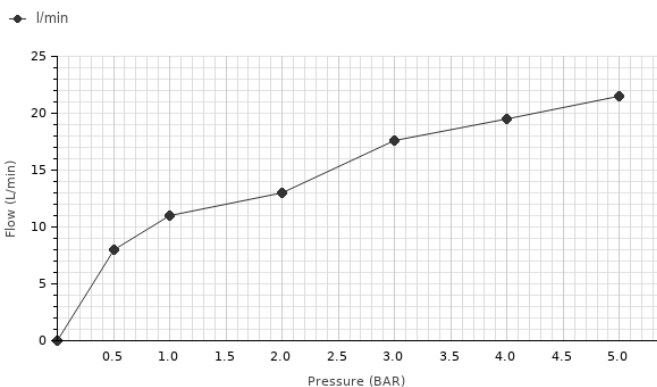

Описание

Наружный однорычажный смеситель для душа с керамическим картриджем Ø35 мм. Подключение 1/2". Расстояние между выходами 150 +/-15 мм.

Отделка

ХРОМ
100107942

Диаграмма пропускной способности

Pressure (bar)	0	0.5	1	2	3	4	5
Flow - l/min (±15%)	0	8	11	13	17.6	19.5	21.5

Техническая схема

Размеры в мм

гарантия: Для ознакомления с гарантийной или другой информацией, относящейся к данному артикулу, посетите наш веб-сайт

noken
PORCELANOSA BATHROOMS

Правовая информация: вся информация о продукции NOKEN указанная в данном каталоге носит исключительно информационный характер без какой-либо договорной стоимости, не является исчерпывающей и не является публичной офертой. Для произведения правильного подбора артикулов и получения дополнительной информации о материалах и их установке, пожалуйста, посетите наши выставочные залы. NOKEN оставляет за собой право изменять или удалять любую информацию указанную в этом каталоге без предварительного предупреждения. Изображения и цвета продукции, могут несколько отличаться от реальных.