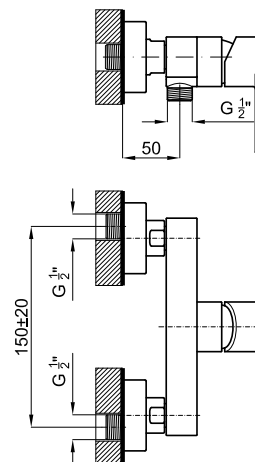

Описание

Наружный однорычажный смеситель для душа с керамическим картриджем Ø35 мм. Подключение 1/2". Расстояние между выходами 150 +/-15 мм.

Отделка

ХРОМ
100107942

Диаграмма пропускной способности

Pressure (bar)	0	0.5	1	2	3	4	5
Flow - l/min (±15%)	0	8	11	13	17.6	19.5	21.5

Техническая схема

Размеры в мм

гарантия: Для ознакомления с гарантийной или другой информацией, относящейся к данному артикулу, посетите наш веб-сайт

noken
PORCELANOSA BATHROOMS

Правовая информация: вся информация о продукции NOKEN указанная в данном каталоге носит исключительно информационный характер без какой-либо договорной стоимости, не является исчерпывающей и не является публичной офертой. Для произведения правильного подбора артикулов и получения дополнительной информации о материалах и их установке, пожалуйста, посетите наши выставочные залы. NOKEN оставляет за собой право изменять или удалять любую информацию указанную в этом каталоге без предварительного предупреждения. Изображения и цвета продукции, могут несколько отличаться от реальных.