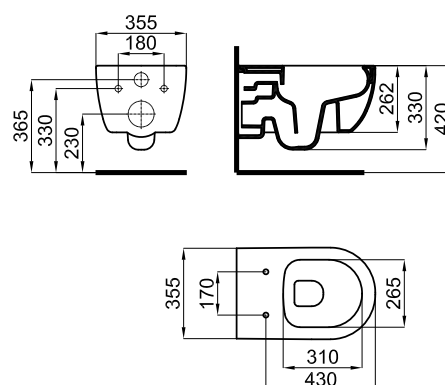

Descripción

Set inodoro suspendido "rimless" 54cm y asiento con bisagra amortiguada.

Acabado

blanco mate

100282320 - N380000083

Otros Acabados

negro mate

100282269

N380000081

gris mate

100285516

N380000094

Esquema Técnico

Dimensiones en mm

Garantía: Para consultar la garantía u otra información relativa a este producto, visitar nuestra web: www.noken.com

noken
PORCELANOSA BATHROOMS