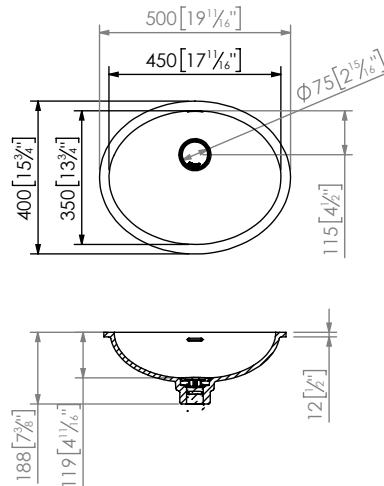

Lavabos y Encimeras

SLIDE

SLIDE B416 1100 E C/REB 45X35
100212093

Descripción

Lavabo semielaborado de encastre ovalado de 450 x 350 mm y 119 mm de profundidad interior. Fabricado por molde mediante colada de Krion®. Incluye rebosadero embebido y desagüe con tapa de Krion®.

Características

Artículos Recomendados

- 100106046 - SIFON SQUARE SP CROMO
- 100106045 - SIFON BOTELLA CROMO
- 100173598 - SIFON COMPACTO CROMO + ESPACIADOR
- 100106048 - SIFON ROUND SP CROMO

Certificados y Normativas

Regulation (EC) No 1907/2006
UL 2818&CDPH
UNE-EN 14688

Color

Blanco

Lavabos y Encimeras

SLIDE

SLIDE B416 1100 E C/REB 45X35
100212093

Información Técnica

- Tipo de instalación: encastre
- Alto: 188 mm
- Ancho: 400 mm
- Largo: 500 mm
- Peso Neto: 4.5 Kg
- Grifería: Dispone de rebosadero
- Sin orificios de grifería