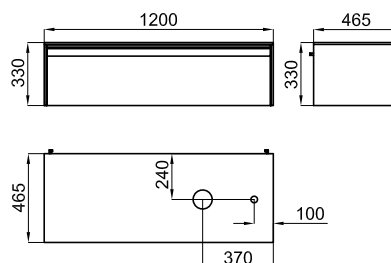

## Техническая схема

Размеры в мм

**гарантия:** Для ознакомления с гарантийной или другой информацией, относящейся к данному артикулу, посетите наш веб-сайт

**noken**  
PORCELANOSA BATHROOMS

Правовая информация: вся информация о продукции NOKEN указанная в данном каталоге носит исключительно информационный характер без какой-либо договорной стоимости, не является исчерпывающей и не являются публичной офертой. Для произведения правильного подбора артикулов и получения дополнительной информации о материалах и их установке, пожалуйста, посетите наши выставочные залы. NOKEN оставляет за собой право изменять или удалять любую информацию указанную в этом каталоге без предварительного предупреждения. Изображения и цвета продукции, могут несколько отличаться от реальных.