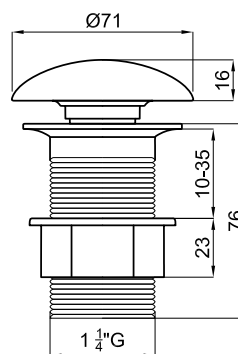

Descripción

Vaciador pulsador clicker sin rebosadero y tapón cerámico

Acabado

acero concrete 100285942 - N359323147

Otros Acabados

caliza concrete 100285884 N359323150

dark concrete 100285904 N359323148

deep concrete 100285941 N359323149

Esquema Técnico

Dimensiones en mm

Garantía: Para consultar la garantía u otra información relativa a este producto, visitar nuestra web: www.noken.com

noken
PORCELANOSA BATHROOMS

Aviso legal: Los contenidos incluidos en este catálogo de productos NOKEN tienen únicamente fines informativos y de carácter orientativo careciendo de valor contractual alguno y por tanto no siendo jurídicamente vinculantes. Para la obtención de una correcta elección de material adaptado a las características de cada cliente así como para una óptima colocación y mantenimiento del mismo o para resolver cualquier cuestión que se le pueda suscitar sobre nuestros productos deberá dirigirse a nuestros establecimientos comerciales. NOKEN se reserva el derecho de modificar y/o suprimir ciertos modelos expuestos en este catálogo sin previo aviso. El aspecto y color de las productos puede presentar ligeras diferencias respecto a las originales.