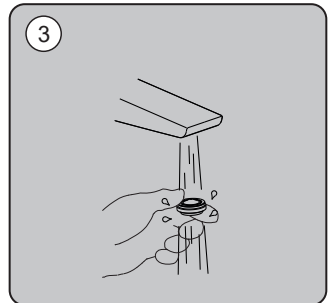

 <p>F $F = F$ Min. - Max 0.5 - 5 bar</p>	 <p>50°C ✓ máx 70°C</p>	<p>Mixing system</p> 	
 <p>F Max. 5 bar</p>	 <p>F 3 bar ✓</p>	<p>Material</p>	<p>Brass</p>

	100313242 100313243 100313238 100313251 100313212 100313187
PRESION (BAR)	CAUDAL (L/MIN)
0.5	2.7
1	3.9
2	5
3	5
4	5
5	5