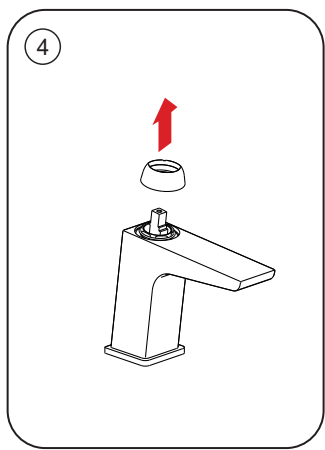

 <p>F $F = F$ Min. - Max 0.5 - 5 bar</p>	 <p>50°C ✓ máx 70°C</p>	<p>Mixing system</p> 	
 <p>F Max. 5 bar</p>	 <p>F 3 bar ✓</p>	<p>Material</p>	<p>Brass</p>

	100313242 100313243 100313238 100313251 100313212 100313187
PRESION (BAR)	CAUDAL (L/MIN)
0.5	2.7
1	3.9
2	5
3	5
4	5
5	5