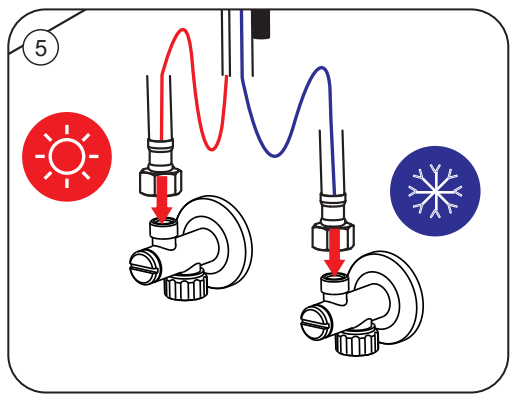

 <p>F $F = F$ Min. - Max 0.5 - 5 bar</p>	 <p>50°C ✓ máx 70°C</p>	<p>Mixing system</p> 	
 <p>F Max. 5 bar</p>	 <p>F 3 bar ✓</p>	<p>Material</p>	<p>Brass</p>

	100313242 100313243 100313238 100313251 100313212 100313187
PRESION (BAR)	CAUDAL (L/MIN)
0.5	2.7
1	3.9
2	5
3	5
4	5
5	5