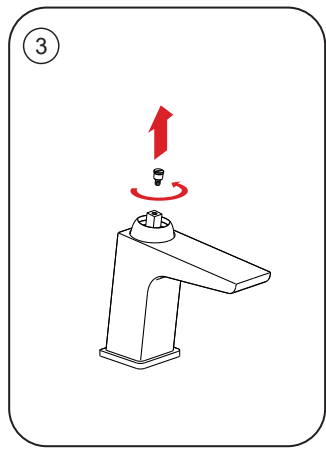

 <p>F $F = F$ Min. - Max 0.5 - 5 bar</p>	 <p>50°C ✓ máx 70°C</p>	<p>Mixing system</p> 	
 <p>F Max. 5 bar</p>	 <p>F 3 bar ✓</p>	<p>Material</p>	<p>Brass</p>

	100313242 100313243 100313238 100313251 100313212 100313187
PRESION (BAR)	CAUDAL (L/MIN)
0.5	2.7
1	3.9
2	5
3	5
4	5
5	5