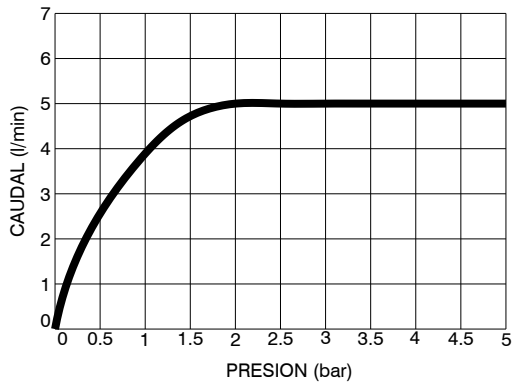

 <p>F $F = F$ Min. - Max 0.5 - 5 bar</p>	 <p>50°C ✓ máx 70°C</p>	<p>Mixing system</p> 	
 <p>F Max. 5 bar</p>	 <p>F 3 bar ✓</p>	<p>Material</p>	<p>Brass</p>

	100313242 100313243 100313238 100313251 100313212 100313187
PRESION (BAR)	CAUDAL (L/MIN)
0.5	2.7
1	3.9
2	5
3	5
4	5
5	5