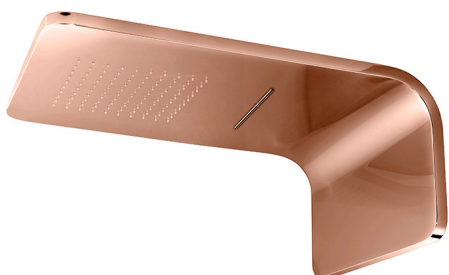

Верхние души

LOUNGE

Дизайн

SIMONE MICHELI

Описание

Распылитель с функцией дождевого душа и каскада, с соединениями 1/2". Пропускная способность при 3 барах Функция дождь 10,8 л/мин. и функция каскад 11,4 л/мин

Отделка

медь
100181041

Другие отделки

хром
100089933

титан
100181042

Техническая схема

Размеры в мм

noken
PORCELANOSA BATHROOMS