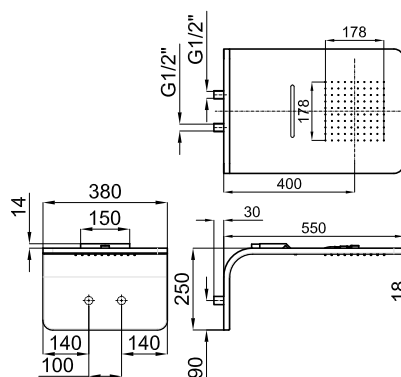

Отделка

медь
100181041

Другие отделки

хром
100089933

титан
100181042

Техническая схема

Размеры в мм

noken
PORCELANOSA BATHROOMS