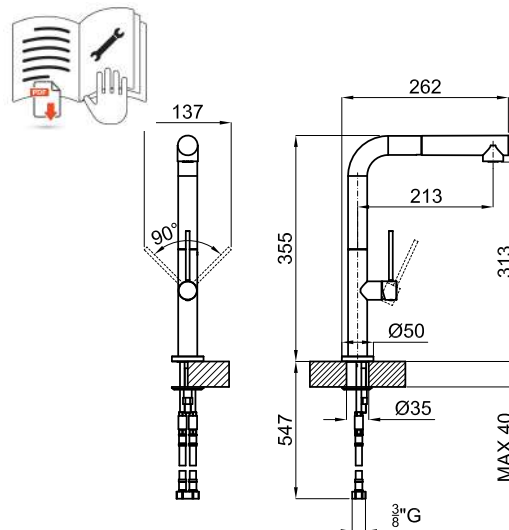

Описание

BRIDGE SLIM - Однорычажный смеситель для мойки, поворотный излив, с выдвигаемым душем. Включает керамический картридж Ø25, с подключением 3/8", длина шлангов 550-мм. Аэратор "Plus".

Отделка

ТИТАН
100292821

Другие отделки

хром
100292765

медь
100292766

Техническая схема

Размеры в мм

гарантия: Для ознакомления с гарантийной или другой информацией, относящейся к данному артикулу, посетите наш веб-сайт

noken
PORCELANOSA BATHROOMS