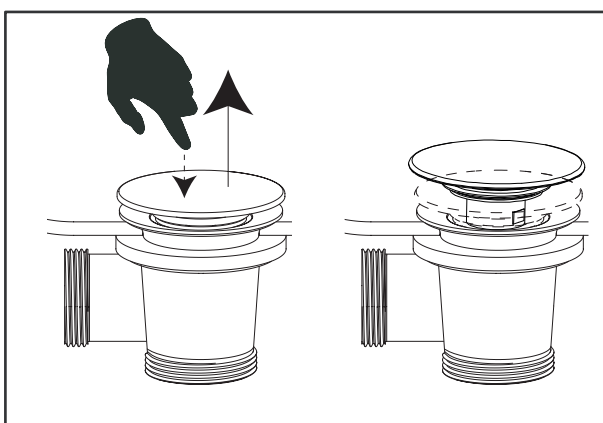

VACIADOR CLICKER TONO L120CM

chrome 100233110\_N299998549  
 matt black 100285264\_N292937608  
 brushed titanium 100285272\_N292937611  
 titanium 100285238\_N292937616  
 brushed copper 100285237\_N292937618  
 copper 100285282\_N292937624  
 gold 100305766\_N

**EN 274**

CAPACIDAD DEL DESAGÜE / WASTE CAPACITY / DÉBIT DE L'ÉCOULEMENT	
DESCRIPCIÓN / DECRPTION / DESRIPTION	l/min
SIN SIFÓN / NO SIPHON / SANS SIPHON	> 60 l/min
CON SIFÓN / WITH SIPHON / AVEC SIPHON	> 48 l/min
CAPACIDAD DEL REBOSADERO / OVERFLOW CAPACITY / DÉBIT DU TROP PLEIN	36 l/min