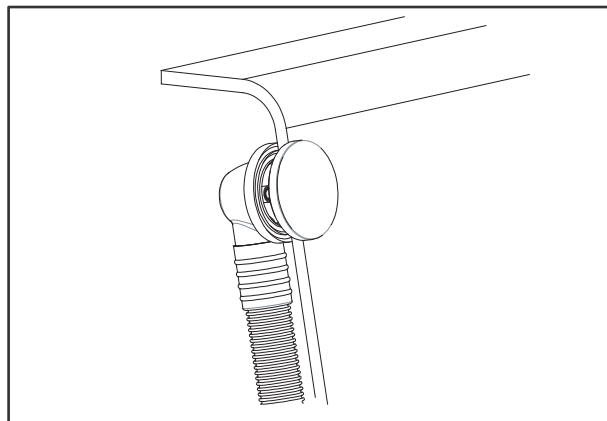

VACIADOR CLICKER TONO L120CM

chrome 100233110\_N299998549  
 matt black 100285264\_N292937608  
 brushed titanium 100285272\_N292937611  
 titanium 100285238\_N292937616  
 brushed copper 100285237\_N292937618  
 copper 100285282\_N292937624  
 gold 100305766\_N