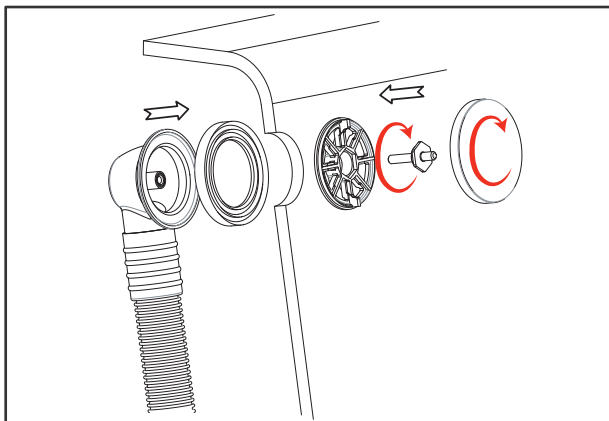

VACIADOR CLICKER TONO L120CM

chrome 100233110\_N299998549  
 matt black 100285264\_N292937608  
 brushed titanium 100285272\_N292937611  
 titanium 100285238\_N292937616  
 brushed copper 100285237\_N292937618  
 copper 100285282\_N292937624  
 gold 100305766\_N