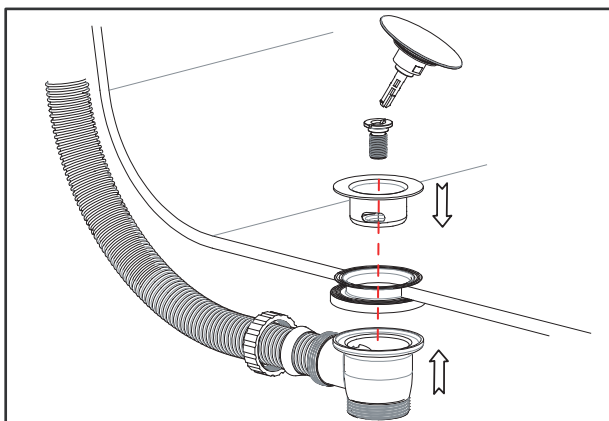

VACIADOR CLICKER TONO L120CM

chrome 100233110\_N299998549  
 matt black 100285264\_N292937608  
 brushed titanium 100285272\_N292937611  
 titanium 100285238\_N292937616  
 brushed copper 100285237\_N292937618  
 copper 100285282\_N292937624  
 gold 100305766\_N

**EN 274**

CAPACIDAD DEL DESAGÜE / WASTE CAPACITY / DÉBIT DE L'ÉCOULEMENT	
DESCRIPCIÓN / DECRPTION / DESRIPTION	l/min
SIN SIFÓN / NO SIPHON / SANS SIPHON	> 60 l/min
CON SIFÓN / WITH SIPHON / AVEC SIPHON	> 48 l/min
CAPACIDAD DEL REBOSADERO / OVERFLOW CAPACITY / DÉBIT DU TROP PLEIN	36 l/min