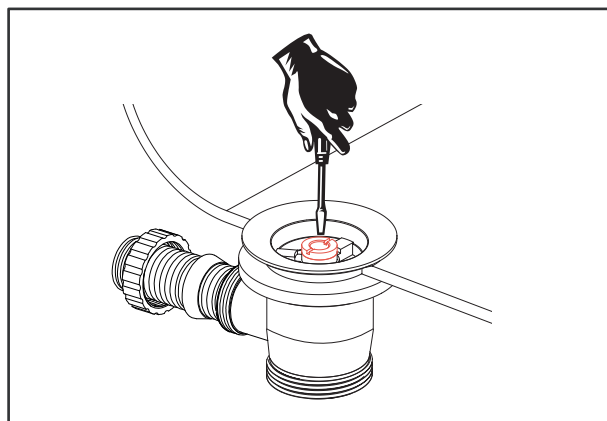

VACIADOR CLICKER TONO L120CM

chrome 100233110\_N299998549  
 matt black 100285264\_N292937608  
 brushed titanium 100285272\_N292937611  
 titanium 100285238\_N292937616  
 brushed copper 100285237\_N292937618  
 copper 100285282\_N292937624  
 gold 100305766\_N