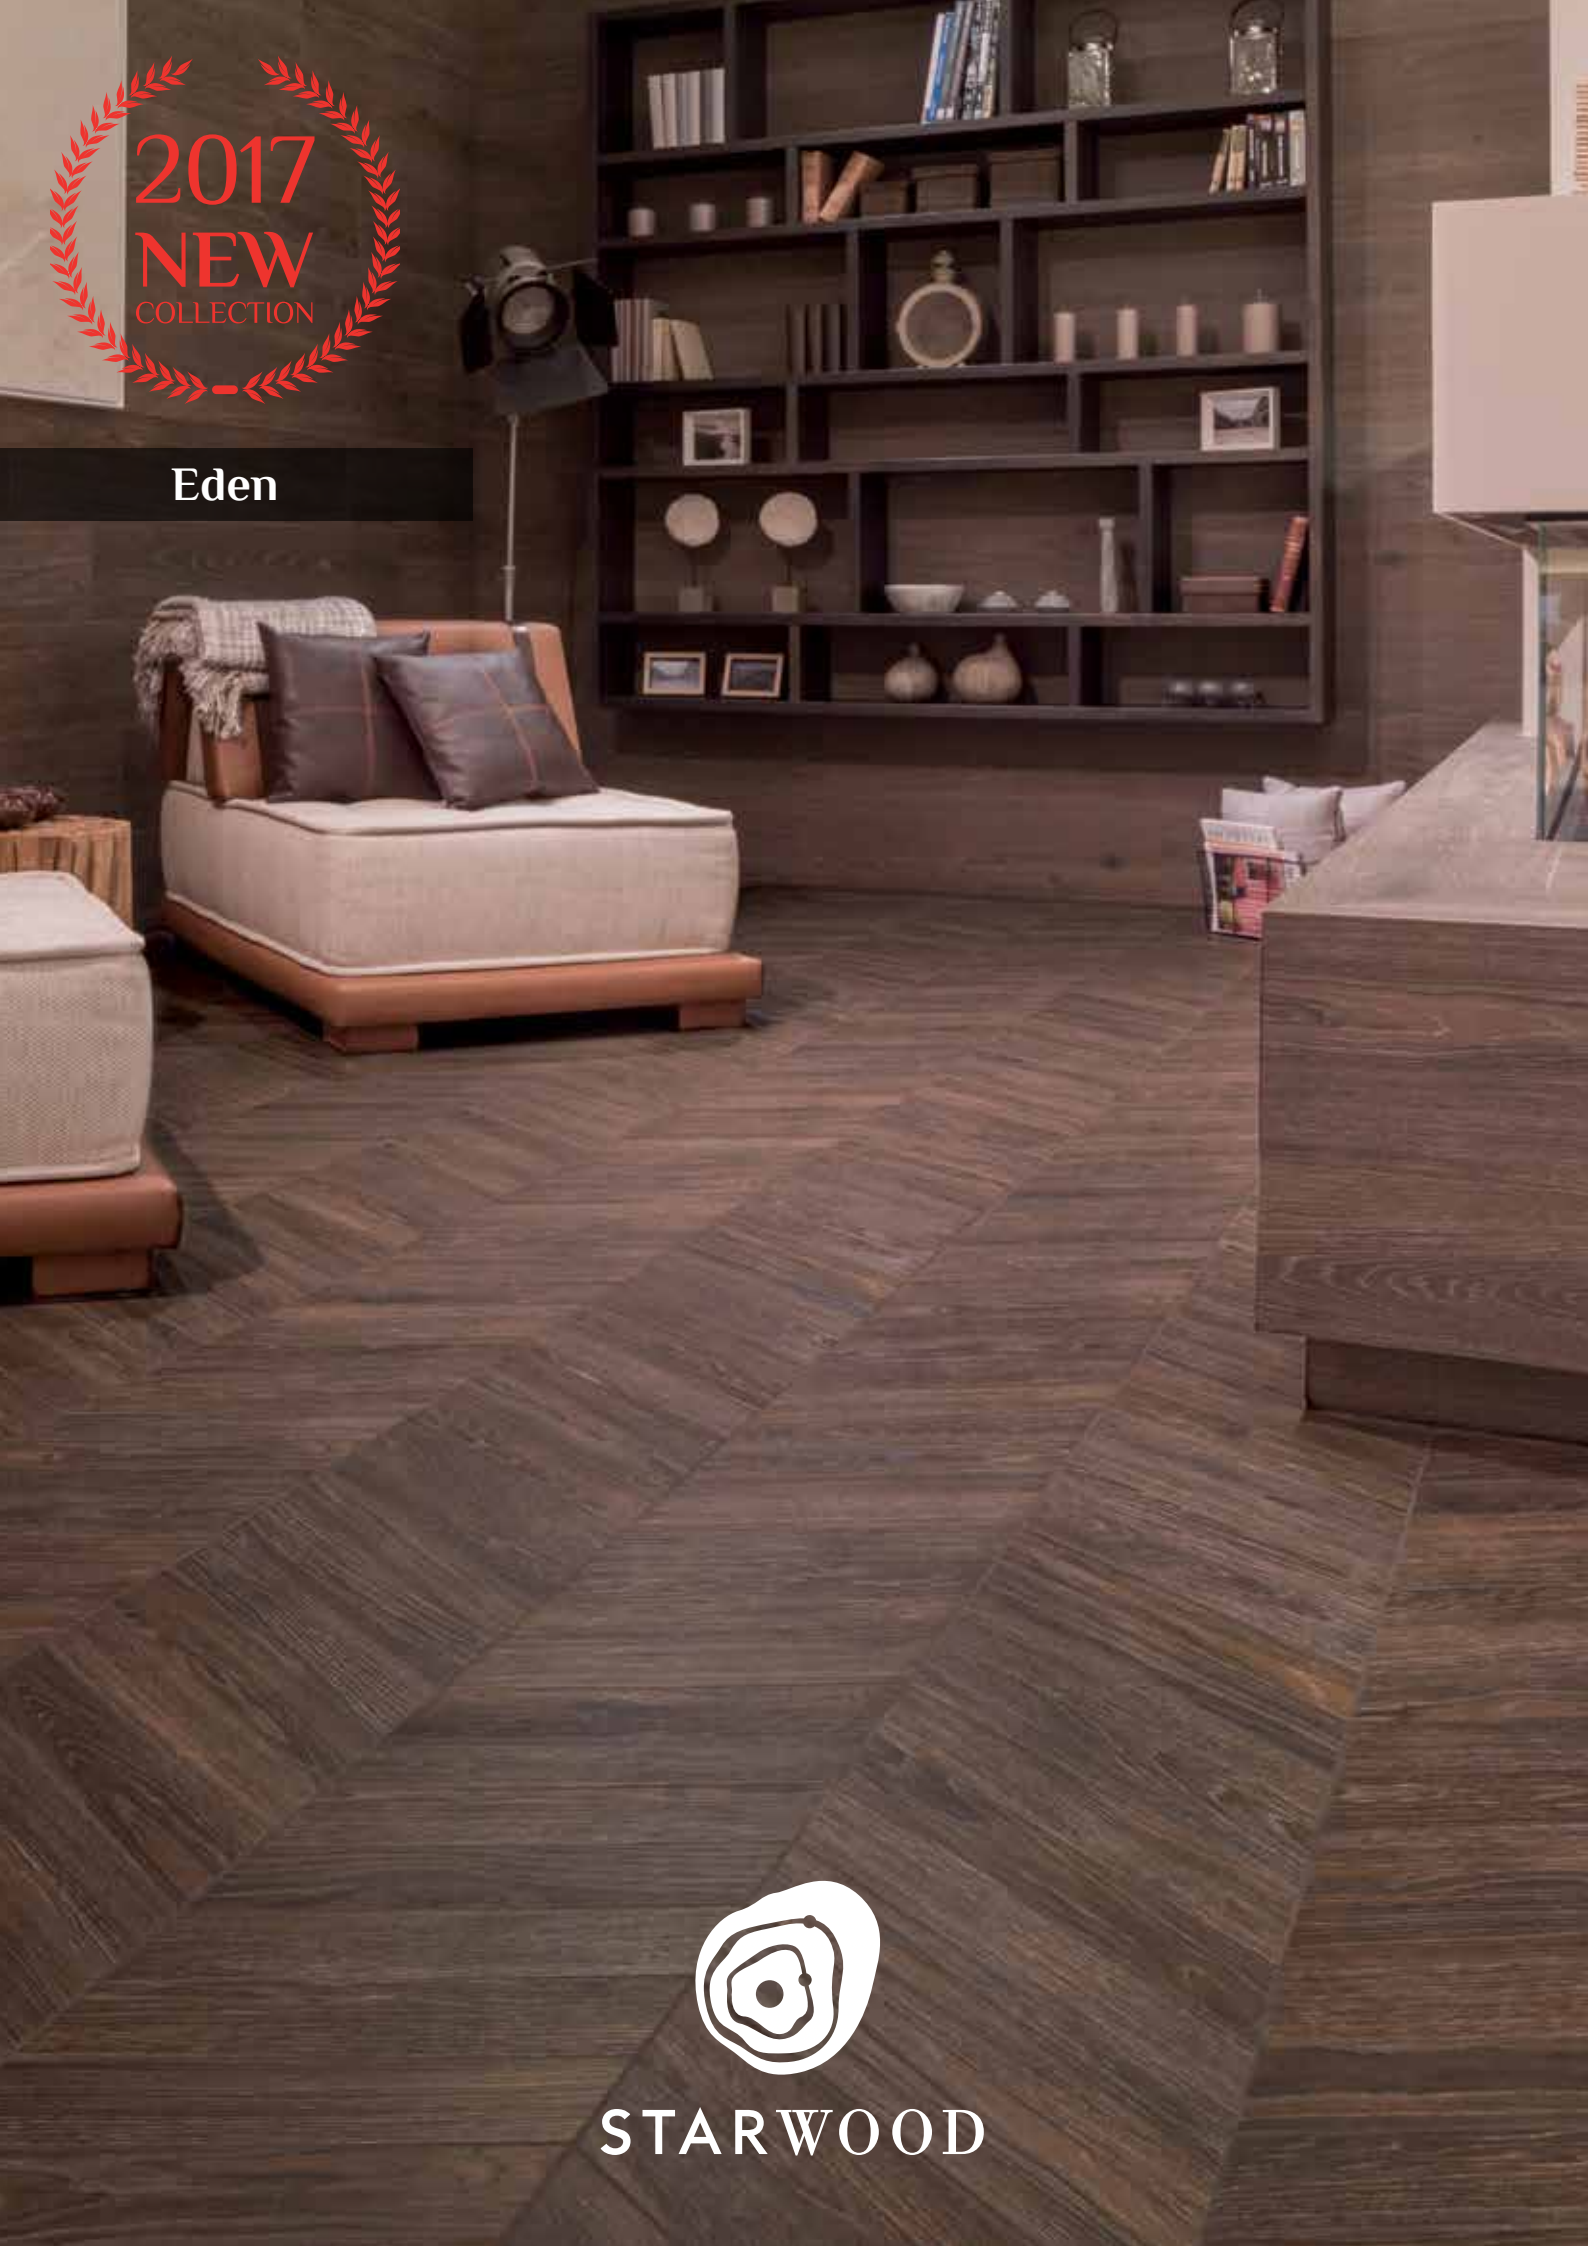

Eden

STARWOOD

Eden

Minnesota Moka
59,6x59,6 cm
G-366

Nebraska Coffee
59,6x59,6 cm
G-366

Tanzania Wine
59,6x59,6 cm
G-366

Vancouver Dark
59,6x59,6 cm
G-366

формат, см	59,6x59,6
шт/кор	4
м ² /кор	1,42
м ² /пал	45,44