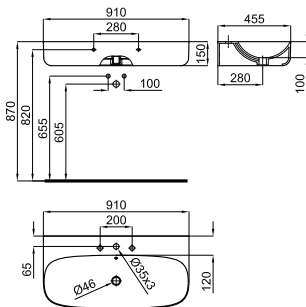

100272310
N390000067
Белый
532,00 €

THIN

Подвесная раковина 90 см с тонким краем и переливом. В комплект поставки входит крепеж 100041225 - N421040000. С тремя отверстиями для смесителя.

100229807
N390000063
Белый
532,00 €

THIN

Подвесная раковина 90 см с тонким краем и переливом. В комплект поставки входит крепеж 100041225 - N421040000.