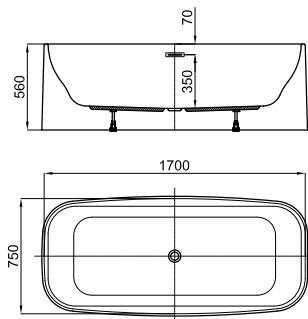

LOUNGE SQUARE

170X75 · 56H

	L 180 cm. W 84 cm. H 61 cm.	0.92 m³	288 l.		100173445 N710001204	белый блестящий	51.4	61.4	1	3.574,00 €

ванна без электронного оборудования, отдельностоящая, без смесителя, 180x80, цельнолитая, слив в центре, акрил санитарный. Аксессуар сифон NEXT 100158208_N790001657 не входит в комплект.

Рекомендуется

100158208
N790001657 **12,00 €**

Сифон Водослив bahhbl NEXT D40