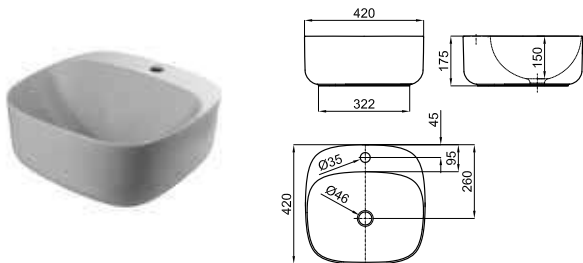

1. **100200789** **N390000056** Белый 12.0 28 **338,00 €**
2. **100229825** **N390000062** белый матовый 12.0 28 **487,00 €**

Раковина 42 см.на столешницу без слива перелива. Рекомендуем использовать открытый донный клапан, сливной клапан или решетку.

1. **100200797** **N390000051** Белый 17.0 18 **486,00 €**

Раковина 70 см.на столешницу без слива перелива. Рекомендуем использовать открытый донный клапан, сливной клапан или решетку.