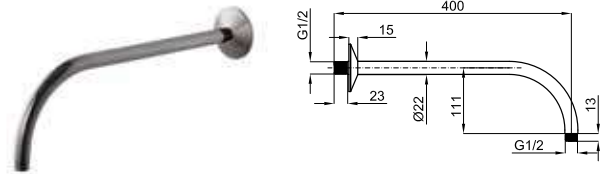

NEW 100090796 N192579931 хром 2.1 **403,00 €**

NEW 100238754 N199998974 хром 0.5 **98,00 €**

NEW 100238749 N199998979 Золото 2.1 **462,00 €**

EX **NEW** 100238761 N197503679 Золото 0.5 **127,00 €**

Верхний душ Rondo 30 см., с шаровым соединением

Кронштейн 40см для настенного монтажа