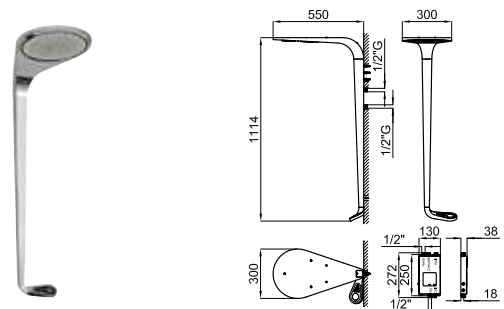

100123648
N199999558
хром
15.3
6.778,00 €

100123647
N199999559
Белый
15.3
7.163,00 €

Душевая колонна с цифровым термостатическим смесителем с 3 выходами, подключение 1/2". Дисплей с указателем температуры и пропускной способности. Функция аварийного отключения. Функции ЭКО: ограничение Пропускная способность воды и температуры. Предустановленные программы: Echo Relax, Wake Up y Sensations. Пропускная способность каждого из выходов при давлении 3 бар составляет 18 л/мин. Необходимо подключение к источнику электроэнергии. В комплект входит трансформатор 100-240 В, 50/60 Гц, выходное напряжение 15В.