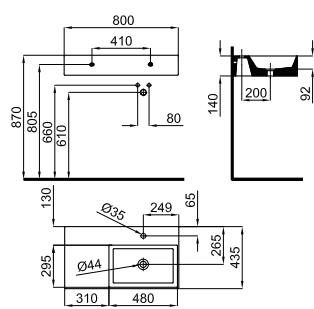

100243636
N372769975

Белый

486,00 €

100243664
N372769972

Белый

486,00 €

Раковина 80см, подвесная, углубление по центру, слив и крепления 100041225 - N421040000.

Раковина 80см, подвесная, углубление справа, слив и крепления 100041225 - N421040000.