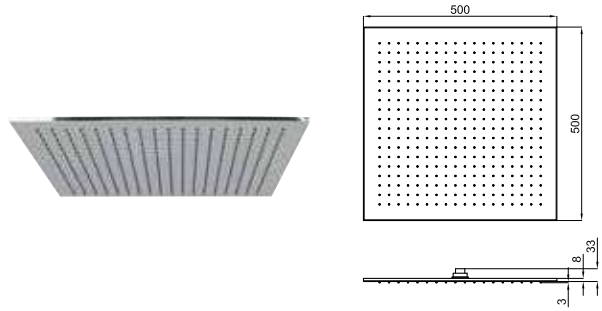

100102276 N192579938 хром 7.4 кг 901,00 €

Верхний душ Square 50x50 см., без шарового соединения