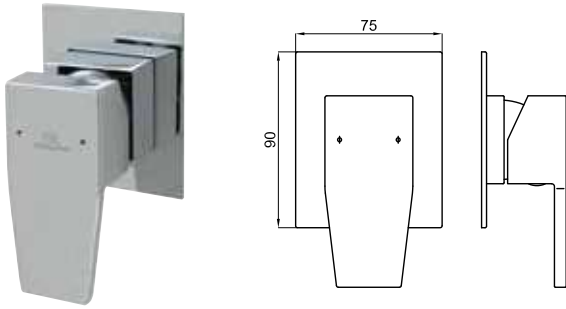

ACRO N

100123919
N172390033

хром

107,00 €

Наружная часть встроенного смесителя для душа