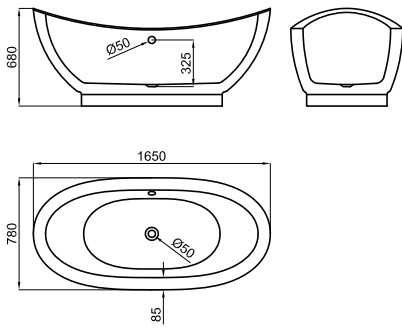

KOAN

165X78 · 68H

L 170 cm.
W 83 cm. **1.17 m³** **130 l.**

100080463
N710000236

белый блестящий

39.0 59.0 1

4.428,00 €

ванна без электронного оборудования, отдельностоящая, без смесителя, формат овальный 165x78, цельнолитая, слив в центре, акрил санитарный.