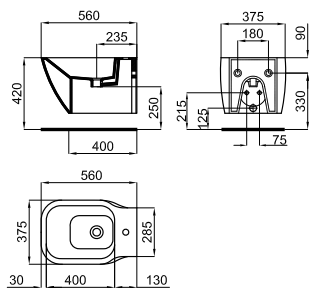

Рекомендуется

S U
100041214
N420400731

100168089
N365850108

○ Белый

632,00 €

100180497
N365850115

○ белый матовый

859,00 €

Биде подвесное. Включает крепления 100041282-N483040001