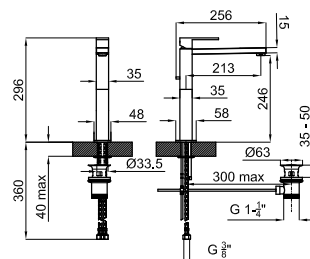

IRTA

100038688
N161010001

● хром

2.6 476,00 €

100038719
N161019976

● Чёрный

2.6 580,00 €

Однорычажный смеситель для раковины с керамическим картриджем Ø25 мм. Связь 3/8", длина шлангов 405-мм., с автоматическим клапаном слива и аэратор "plus". Пропускная способность при 3 барах 10,5 л/мин.

100038703
N161010301

● хром

3.7 612,00 €

100038707
N161010376

● Чёрный

3.7 735,00 €

Однорычажный смеситель для раковины с высоким изливом и керамическим картриджем Ø25 мм. Связь 3/8", длина шлангов 360-мм., с клапаном слива автоматическим и аэратор "plus". Пропускная способность при 3 барах 10,5 л/мин.