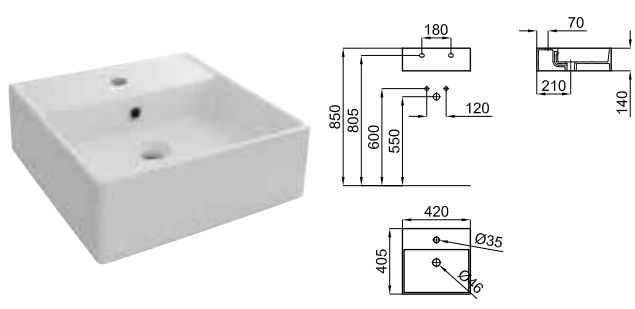

100090125
N372769938
○ Белый
 13.0
 34
261,00 €

Раковина 40 см подвесная со сливом и с креплениями 100041225 - N421040000.