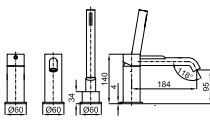

ROUND

100210605
N200000014

хром

158,00 €