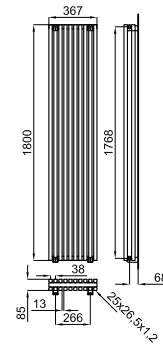

L mm	367
I mm	-
H mm	1800
Tubo N°	20
Watt ΔT = 50 K	1335 W
Resist. W	-
Fij. N°	4

100093774
N543000008

Белый

954,00 €