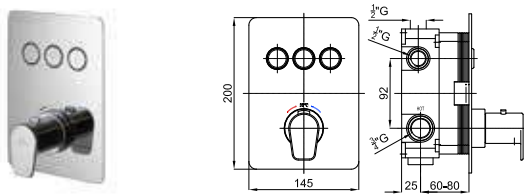

EX 2 NEW 100243818 N155416561 хром 4.7 515,00 €

Смеситель скрытого монтажа с двумя выходами. Керамический картридж 45мм, подводы воды 3/4", выходы - 1/2". Включает встроенный корпус типа Smart box и наружные части. Пропускная способность каждого из выходов при 3 бар - 22,6 л/мин. Выходы могут быть использованы одновременно. Поставляется с кнопками с пиктограммами ручной душ и дождь, в комплекте кнопка с пиктограммой каскад. Возможность комбинировать с арт. 100243874 или 100243839 открыв дополнительный выход в нижней части.