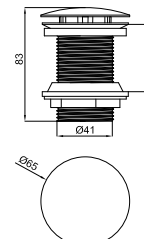

100040383
N299606001

● хром

0.4

39,00 €

Открытый донный клапан без перелива