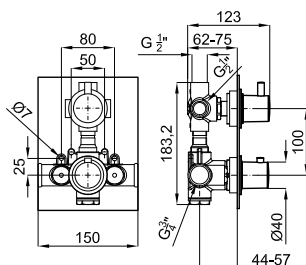

< 3 > EX 100063389 N111390002 хром 4.0 **633,00 €**

URBAN Смеситель с термостатом, скрытого монтажа, на 3 отверстия с элементом покрытия из воска. Связи 1/2" - 3/4" согласно плану. Регулирующий переключатель давления. Включает обратный клапан и предохранитель 38°C Давление в 3 бара за 1 выход 22,5 л/мин. и для других 2 выхода 15 л/мин.

< 3 > EX 100063400 N111390003 хром 5.4 **877,00 €**

URBAN Смеситель с термостатом, скрытого монтажа, на 3 отверстия с элементом покрытия из воска. Связи 1/2" - 3/4" согласно плану. Регулирующий переключатель давления. Пропускная способность при 3 барах - 1 выход 26 л/мин., другой с 16 л/мин. и последний 45,5 л/мин. Включает 1 выход большого давления с независимым ручным душем, клапан слива анти-возвращение и предохранитель на 38°C