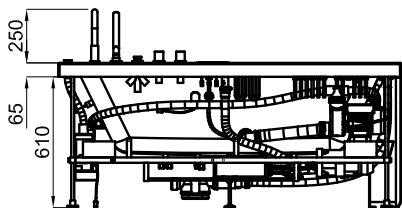

SOLEIL SQUARE

	подключения горячей воды
	подключения холодной
	Сливного
	Электрической проводки

160X16067H