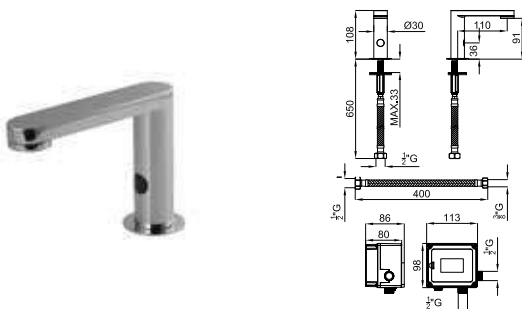

100184771 N109390068	ХРОМ		429,00 €

Электронный смеситель с одним подводом воды, подключение 3/8" без сливного клапана. Баратейя 3В. Пропускная способность при 3 барах - 6,8 л/мин.