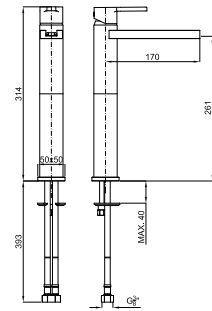

eco

100215393
N199999038

хром

393,00 €

Однорычажный смеситель для раковины с высоким изливом и керамическим картриджем Ø25 мм. Связь 3/8", длина шлангов 390-мм, без клапана слива. Падение воды каскадом. Пропускная способность при 3 барах 4 л/мин.