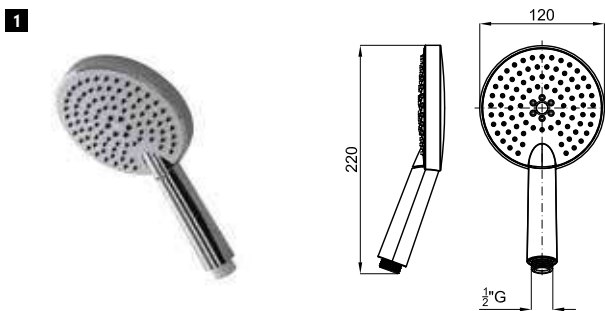

РУЧНЫЕ ДУШИ

1 Ручной душ с переключателем и системой AIR ECO. Пропускная способность при 3 бар 12,8 л/мин.

			100180987 N199999249			87,00 €
AIR						
eco						

2 Ручной душ с переключателем и системой AIR ECO. Пропускная способность при 3 бар 14,1 л/мин.

			100180988 N199999251			111,00 €
XXL						
AIR						
eco