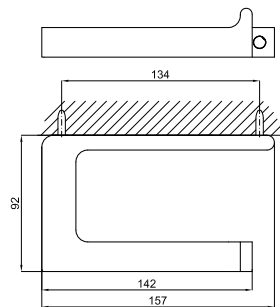

100213323
N618434310

128,00 €

100213319
N618434318

198,00 €

100213340
N618434315

198,00 €

100238447
N618434322

186,00 €

Держатель туалетной бумаги без крышки