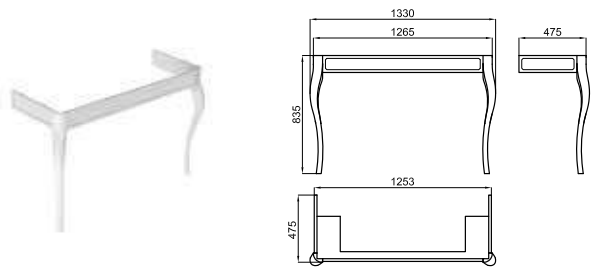

# ANTIC

**100094029** **N877000001** Белый **834,00 €**

**100106496** **N877000003** Чёрный **834,00 €**

Набор ножей из дерева, покрытого блестящим лаком для подвесной раковины Imagine. Размеры 87 x 47,5 см, высота 83 см