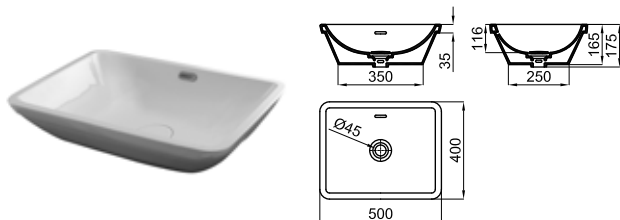

100137911 N399999810		Белый			363,00 €

Раковина 50x40 полустроенная с переливом. Сливной клапан типа «clicker» с керамической крышкой входит в комплект

			100123295 N399999813		Белый			289,00 €

Раковина 59,5x36см утопленная с переливом. Сливной клапан типа «clicker» с керамической крышкой входит в комплект