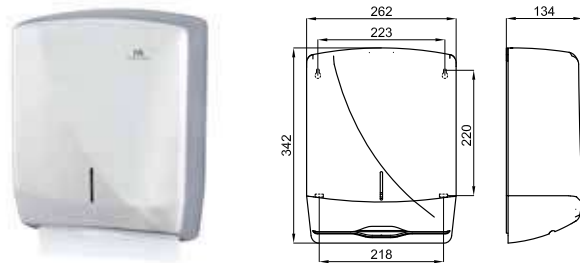

100243277 N770000240	☐ Блестящая нерж. сталь	1.8	158,00 €

Стальной диспенсер полотенец zig-zag, смотровое отверстие и откидная фронтальная панель.