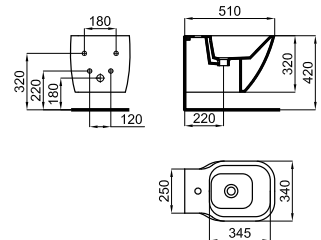

BTW 100229848 N365850121 Белый 29.4 16 421,00 €

BTW noken nkclean 100229838 N365850119 Белый 25.0 20 421,00 €

Компактный Биде напольное с креплениями 100239113 - N436024016

Компактный Биде подвесное. Включает крепления 100232181 - N436024015