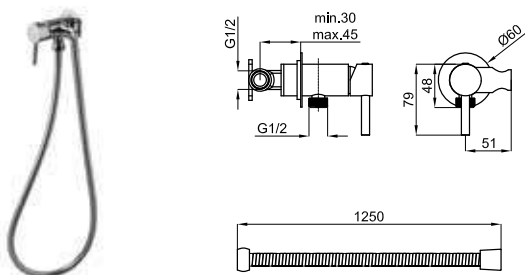

100239067 хром
N299998477 **117,00 €**

100267535 Чёрный
N200000058 **176,00 €**

100267550 Золото
N200000053 **190,00 €**

Однорычажный смеситель для комплекта гигиенического душа. В комплект входит гибкий шланг 125мм в металлической обмотке, подвод воды и держатель. Пропускная способность при 3 барах 8,6 л/мин.