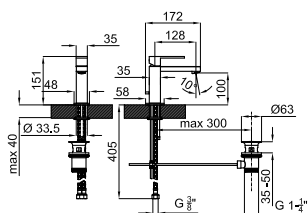

IRTA

100038688
N161010001

● хром

2.6 476,00 €

100038719
N161019976

● Чёрный

2.6 580,00 €

Однорычажный смеситель для раковины с керамическим картриджем Ø25 мм. Связь 3/8", длина шлангов 405-мм., с автоматическим клапаном слива и аэратор "plus". Пропускная способность при 3 барах 10,5 л/мин.

100038703
N161010301

● хром

3.7 612,00 €

100038707
N161010376

● Чёрный

3.7 735,00 €

Однорычажный смеситель для раковины с высоким изливом и керамическим картриджем Ø25 мм. Связь 3/8", длина шлангов 360-мм., с клапаном слива автоматическим и аэратор "plus". Пропускная способность при 3 барах 10,5 л/мин.