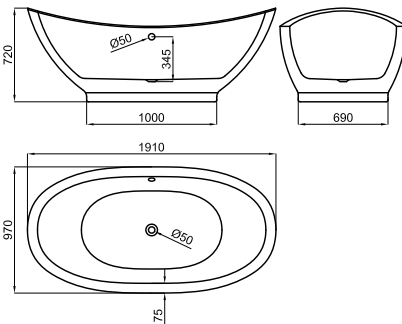

## 165X78 · 68H

 L 170 cm.  
 W 83 cm. **1.17 m<sup>3</sup>**  **130 l.** 

**100080463**  
**N710000236**

 белый блестящий

 39.0  59.0  1

**4.428,00 €**

ванна без электронного оборудования, отдельностоящая, без смесителя, формат овальный 165x78, цельнолитая, слив в центре, акрил санитарный.