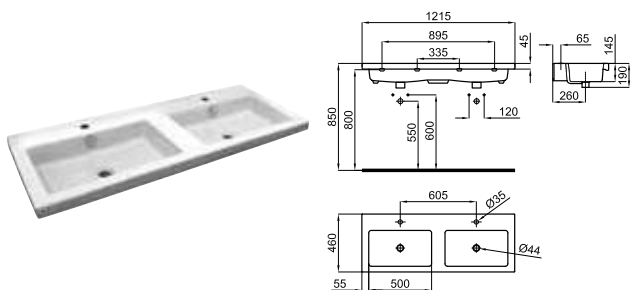

100063514
N377000994

○ Белый

575,00 €

Раковина с двойным углублением 120 см подвесная, со сливом и с креплениями 100041225 - N421040000.

100090016
N377001044

○ Белый

632,00 €

Раковина 120x45 см, подвесная, с центрированным углублением и переливом. Включает крепежные элементы 100041225 - N421040000.