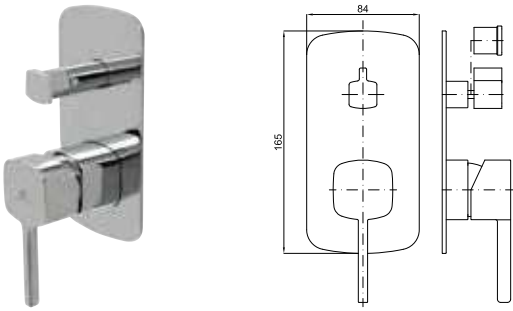

NK CONCEPT

100140130
N199999402

168,00 €

Наружная часть встроенного смесителя для ванны/душа

SMART BOX