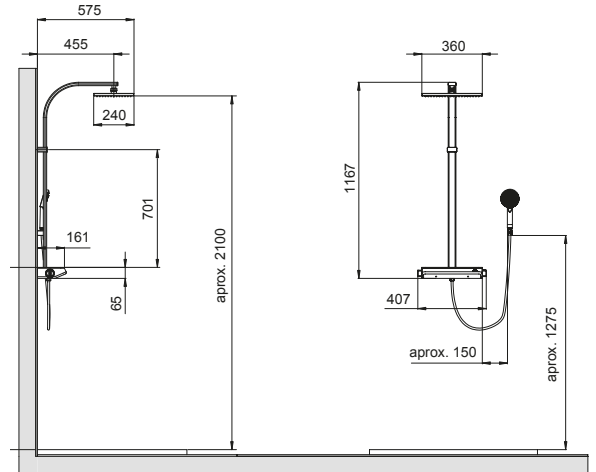

BALANS

116.7x40.7x57.5

L 79 cm.
W 39 cm.
H 11 cm.

0.03 m³

100170240
N720000183

хром

1.230,00 €

Душевая стойка с термостатическим смесителем со встроенной восковой термопарой, полкой из KRION®. Верхний душ, настенный держатель ручного душа и ручной душ "JOY". Подводы 1/2" и расстоянием между ними 150 мм. Включает обратный клапан и предохранитель на 38°. Расход при 3 бар: ручной душ - 8,7 л/мин, верхний душ - 8,9 л/мин.