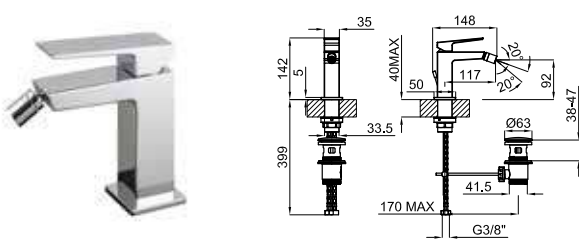

NEW · SQUARE

NEW 100263918 N186490034 хром 1.2 **342,00 €**

NEW 100263975 N186490036 Чёрный 1.2 **427,00 €**

Однорычажный смеситель для биде с керамическим картриджем Ø25 мм. Связь 3/8", длина шлангов 405-мм, с автоматическим клапаном слива и аэратор "plus". Пропускная способность при 3 барах 5 л/мин.

NEW 100263948 N186490038 хром 1.6 **304,00 €**

NEW 100264013 N186490035 Чёрный 1.6 **379,00 €**

Однорычажный смеситель для биде с керамическим картриджем Ø35 мм. Подключение 3/8", длина шлангов 405-мм., без автоматического сливного клапана и с аэратором "plus". Открытие на холодную. Пропускная способность при 3 барах 5 л/мин.