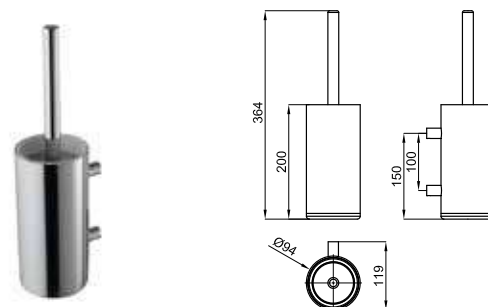

100238464
N603480003

228,00 €

Держатель ерша для унитаза настенный