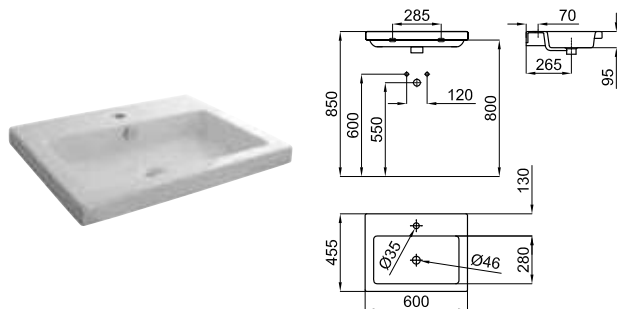

CUBE

60 CM

100235105 N819376750	○ Белый		511,00 €
100235106 N819376749	● серый дуб		577,00 €
100235084 N819376746	● Дуб Square		577,00 €

	100090017 N377001042	○ Белый		380,00 €

Раковина 60x45см подвесная со сливом и креплениями 100041225 - N421040000.

CUBE. - Подвесной модуль 60 см, 1 ящик с доводчиком закрытием, ручкой, внутренними разделителями