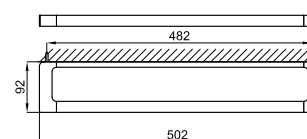

LOUNGE

	100213318 N618434317	хром	0.3	47,00 €
	100213289 N618434303	медь	0.3	71,00 €
	100213322 N618434313	титан	0.3	71,00 €
	100238446 N618434323	Золото	0.3	66,00 €

Крючок

	100213304 N618434308	хром	1.5	286,00 €
	100213352 N618434307	медь	1.5	442,00 €
	100213342 N618434319	титан	1.5	442,00 €
	100238454 N618434326	Золото	1.5	421,00 €

Держатель полотенец 45 см.