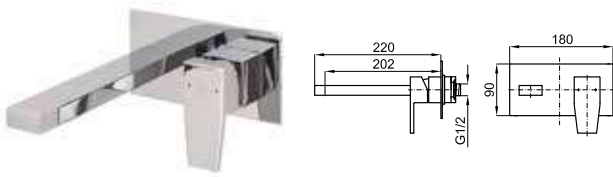

ACRO N

1

1 Внешняя часть, встроенного смесителя для раковины с керамическим картриджем 35мм. Без донного клапана. Пропускная способность воды при 3 барах - 5 л/мин. Возможность горизонтального и вертикального монтажа.

2

2 корпус SMART BOX BATH для установки смесителя для раковины. Керамический картридж Ø35мм и соединения 1/2". Возможность установки в горизонтальном и вертикальном положении.

100157430
N172390038

хром

390,00 €

100144928
N199999427

102,00 €

100123635
N172390031

хром

179,00 €

Однорычажный смеситель для биде с керамическим картриджем Ø35 мм., связь 3/8", длина шлангов 370-мм, с автоматическим клапаном слива и аэратор "plus". Пропускная способность при 3 барах 12,08 л/мин.

EX **100123637**
N172390032

хром

193,00 €

Наружный однорычажный смеситель с керамическим картриджем Ø35 мм. и связь 1/2". Расстояние между выходами 150 +/-15 мм. Пропускная способность при 3 барах 20,08 л/мин.

EX **100123636**
N172390028

хром

205,00 €

Наружный однорычажный смеситель для ванны / душа с керамическим картриджем Ø35 мм., связь 1/2", полуавтоматический переключатель и аэратор "plus". Расстояние между выходами 150 +/-15 мм. Пропускная способность при 3 барах душа: 14,37 л/мин. и ванны: 20,1 л/мин.