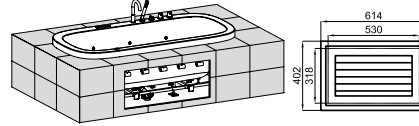

SOLEIL OVAL

	подключения горячей воды
	подключения холодной воды
	Сливного
	Электрической проводки

180X90 · 67H

	L 185 cm. W 95 cm. H 150 cm.	2.64 m³		282 l.				100099293 N710000637		белый блестящий		33.8		556.0		10	940,00 €
								100099294 N710000672		белый блестящий		37.9		55.9		1	2.621,00 €
	L 185 cm. W 95 cm. H 75 cm.	1.32 m³		282 l.				100099584 N710000673		белый блестящий		44.0		62.0		1	3.902,00 €
								100099445 N710000616		белый блестящий		48.1		66.1		1	5.580,00 €
	L 185 cm. W 95 cm. H 75 cm.	1.32 m³		282 l.				100215208 N710001309		белый блестящий		68.0		86.0		1	5.876,00 €
								100215209 N710001301		белый блестящий		72.1		90.1		1	7.065,00 €
	L 185 cm. W 95 cm. H 75 cm.	1.32 m³		282 l.				100215487 N710001374		белый блестящий		78.0		96.0		1	7.567,00 €
								100215522 N710001436		белый блестящий		82.1		100.1		1	8.910,00 €
	L 185 cm. W 95 cm. H 75 cm.	1.32 m³		282 l.				100215567 N710001456		белый блестящий		83.0		101.0		1	13.107,00 €
								100215538 N710001420		белый блестящий		87.1		105.1		1	14.248,00 €