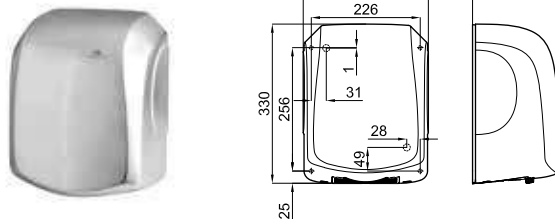

100243293
N770000241

Блестящая нерж. сталь

469,00 €

Оптическая, высокоскоростная сушилка для рук из стали.