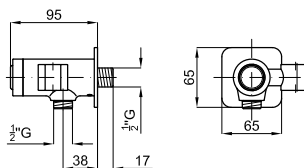

EX **NEW** **100243874** **N155416560** хром **140,00 €**

Настенный держатель ручного душа с подводом воды. Включает систему touch&feel с кнопкой управления выводом воды. Пропускная способность при 3 бар - 13,2 л/мин.