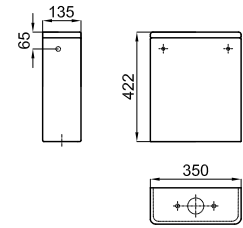

4

1 Унитаз напольный с вертикальным выходом и с креплениями 100041212-N420150000

100163011
N369225481

○ Белый

171,00 €

2 Унитаз напольный с горизонтальным выходом и с креплениями 100041212-N420150000

100162985
N369225482

○ Белый

174,00 €

3 Бачок с нижней подачей воды слева и механизмом пред-смонтированным, крепления, шов.

100163003
N369225483

○ Белый

167,00 €

4 Бачок с боковой подачей воды слева и механизмом пред-смонтированным, крепления, шов. Возможно менять вход воды на правую сторону.

100162993
N369225484

○ Белый

167,00 €

5A Сиденье для унитаза смикролифтом

100130732
N369225471

○ Белый

117,00 €

5B Сиденье для унитаза без микролифта

100144803
N369225475

○ Белый

92,00 €