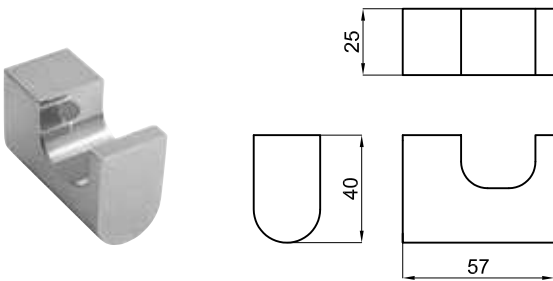

FORMA

100094160
N603470011

хром

кг
0.3

69,00 €

Крючок