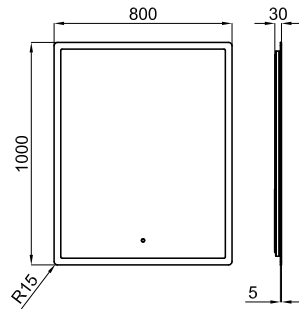

Зеркало 80x100 см с подсветкой по периметру (3.000К) и подогревом, управление при помощи контактного сенсора. Возможна установка увеличительного зеркала

100233577
N806718570

○ Зеркало

1.773,00 €

Зеркало 80x100 см с подсветкой по периметру (3.000К) и подогревом. Без кнопки включения/выключения. Возможна установка увеличительного зеркала

100233606
N806718569

○ Зеркало

1.583,00 €