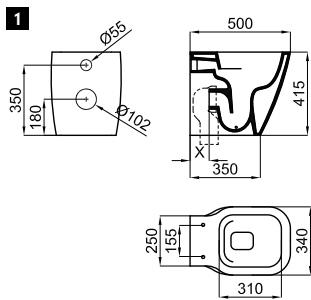

ESSENCE-C COMPACT

Необходимо

S - V
X
S - H
100041216
N420442300

2

1 Унитаз независимый "rimless". Выход направляемый с креплениями 100234332 - N499817168.

BTW noken nkclean 100229857 N365850118 Белый 28.1 16 421,00 €

4,5/3L

2 Сиденье для унитаза с микролифтом "rimless"

SOFT CLOSE 100229839 N365850120 Белый 2.2 105 142,00 €