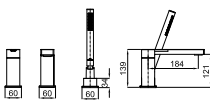

URBAN

100165597
N118211303

хром

332,00 €