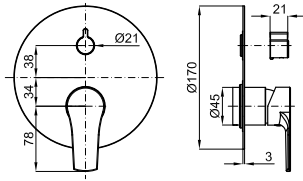

NEW · CURVE

EX **NEW**

100258806
N195591306

хром

111,00 €

Наружная часть встроенного смесителя для ванны/душа

SMART BOX

1

2

1

SMART BOX - Универсальный встроенный корпус быстрой установки для смесителя с 2 или 3 выходами. С керамическим картриджем Ø35 мм и подключением 1/2". Пропускная способность всех трех выходов при давлении 3 бар составляет 20,1 л/мин. В комплект входят 2 глушителя шума и 2 заглушки 1/2".

100124167
N199999572

110,00 €

2

SMART BOX - Универсальный встроенный элементы для встроенного корпуса смесителя 100124167 - N199999572

100124170
N199999574

134,00 €

PROJECT LINE

PROJECT LINE - Внутренняя часть встроенного смесителя для ванны/душа с керамическим картриджем 35мм автоматическим инвертором и подключениями 1/2". Пропускная способность при 3х барах со смешанной водой: ванная 20л/мин и душ 18л/мин.

100107958
N194710517

хром

64,00 €