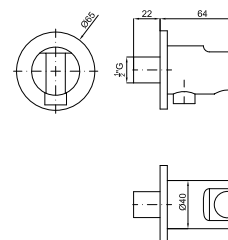

MOOD

100123652
N199999566

хром

12.5 **2.924,00 €**

100123651
N199999577

Белый

12.5 **3.429,00 €**

Однорычажный смеситель для ванны / душа монтируемый в пол. Подключение 1/2". Автоматический переключатель. Включает аэратор. В комплект входит ручной душ, шланг и держатель. Напор воды 3 бар ванна 21 л/мин., душ – функция дождь 6 л/мин., спрей 3 л/мин

100123648
N199999558

хром

15.3 **6.778,00 €**

100123647
N199999559

Белый

15.3 **7.163,00 €**

Душевая колонна с цифровым термостатическим смесителем с 3 выходами, подключение 1/2". Дисплей с указателем температуры и пропускной способности. Функция аварийного отключения. Функции ЭКО: ограничение пропускной способности воды и температуры. Предустановленные программы: Exo Relax, Wake Up y Sensations. Пропускная способность каждого из выходов при давлении 3 бар составляет 18 л/мин. Необходимо подключение к источнику электроэнергии. В комплект входим трансформатор 100-240 В, 50/60 Гц, выходное напряжение 15В.

100123418
N199999560

хром

0.3 **133,00 €**

100123417
N199999561

Белый

0.3 **142,00 €**

Ручной душ с 2 функциями, с переключателем

100123143
N199999586

хром

0.5 **81,00 €**

100123157
N199999585

Белый

0.5 **88,00 €**

Настенный держатель для ручного душа, с подводом воды. Рекомендуем заказывать гибкий шланг 100137888-N199999501 цвет белый или 100137845-N199999502 цвет серебро

1

1 Наружная часть термостатического смесителя Smartbox

2

SMART BOX SLIM

3

2 SMART BOX SLIM- Универсальный встроенный корпус быстрой установки для термостатических смесителя с 1, 2 или 3 выходами. С восковым термоэлементом и подключением 1/2". Давление в 3 бара за 1 выход 22,4 л/мин. и для других 2 выхода 19,5 л/мин.

100238318
N521280253

2.5 **131,00 €**