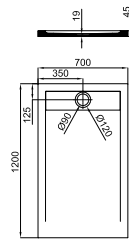

120 x 70

100263108 N343120132	○	417,00 €
100263146 N343120108	●	427,00 €
100263181 N343120129	●	427,00 €