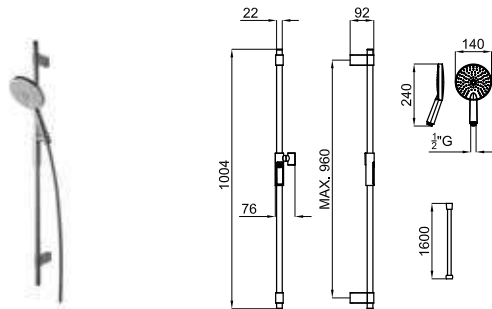

хром

**292,00 €**

Комплект для душа NK. Включает планку для душа с держателем, ручной душ COTA 100038634-N158760001 с 1 функцией и гибкий шланг 100065701 - N299999795.

**100215387**  
**N199999037**

хром

**326,00 €**