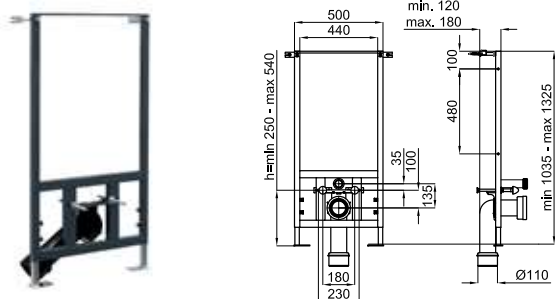

100104490
N386000010

11.5 15 196,00 €

Рама без бачка для подвесного унитаза. Установка в тонкую стену. В комплект входят крепежные элементы и трубы соединения с унитазом.