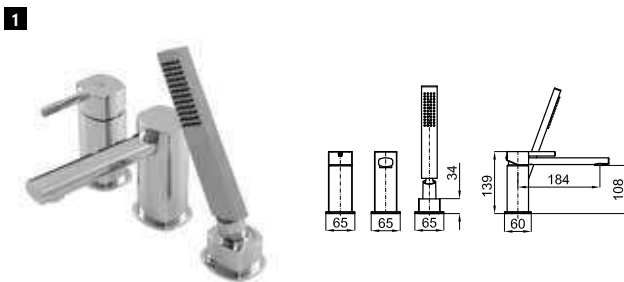

1 Внешняя часть смесителя на бортик ванны **100166204** **N112080016** хром 2.1 **372,00 €**

2 PROJECT LINE - Внутренний корпус смесителя, установка на ванне. Керамический картридж TRI-CONTROL Ø40 мм со встроенным переключателем. **100166061** **N199999310** хром 2.0 **234,00 €**