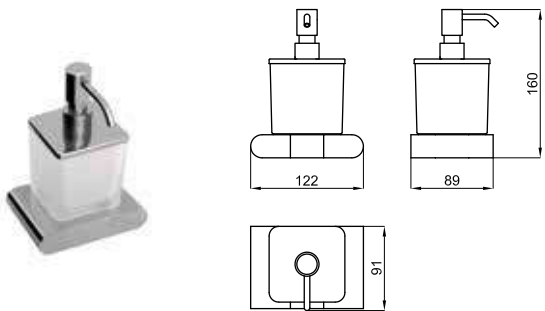

FORMA

100094168
№643000005

хром

1.1

168,00 €

Дозатор настенный