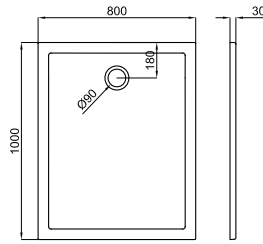

80 x 100

100201250 536,00 €
N343120034