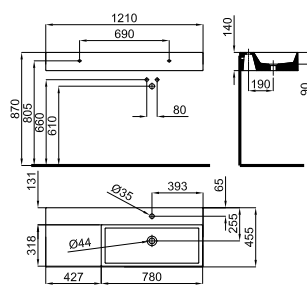

ESSENCE-C

100243647
N372769979

Белый

764,00 €

100243691
N372769980

Белый

764,00 €

Раковина 120см, подвесная, углубление слева, слив и крепления 100041225 - N421040000.

Раковина 120см, подвесная, углубление справа, слив и крепления 100041225 - N421040000.