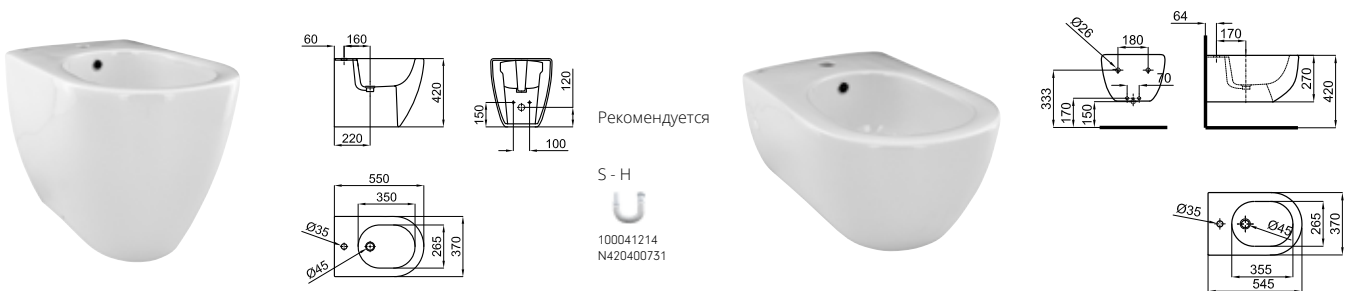

BTW		100048276 N390000005	○ Белый	24.3 14	575,00 €
		100082170 N390000027	○ Белый	19.4 24	327,00 €

Биде напольное с креплениями 100041212 - N420150000

Биде подвесное с креплениями 100062412 - N490000003