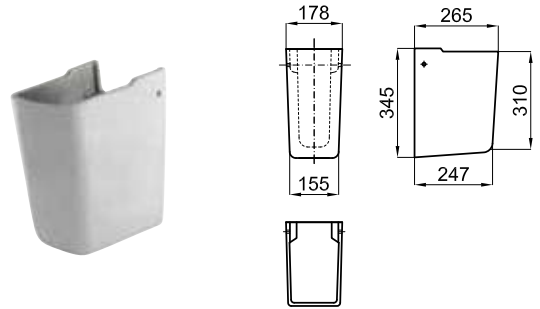

100171074
N369225492
Белый
7.0
80
99,00 €

Полупьедестал