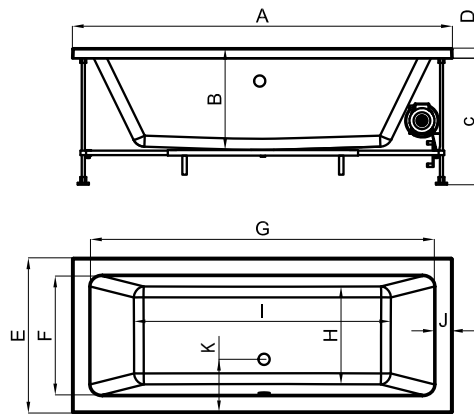

MINIMAL XL

mm	A	B	C	D	E	F	G	H	I	J	K
1700 x 700	1700	450	565	45	700	540	1540	440	1140	80	240
1700 x 750	1700	470	565	45	750	600	1540	490	1140	80	250
1700 x 800	1700	470	565	45	800	640	1540	540	1140	80	250
1800 x 800	1800	470	565	45	800	640	1640	540	1240	80	245
1900 x 900	1900	470	565	45	900	740	1740	640	1340	80	250