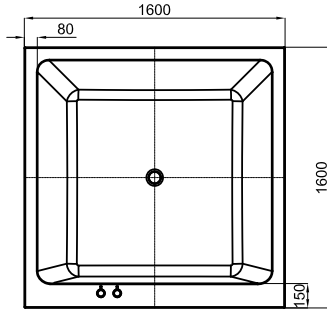

### 160X160 · 67H

 L 180 cm. W 180 cm. H 95 cm.	<b>3.08 m<sup>3</sup></b> 564 l.						<b>100230457</b> <b>N710001493</b>	белый_темно-серый	137.0 159.0	1	<b>9.705,00 €</b>
							<b>100230812</b> <b>N710001492</b>	белый_дуб fib	193.0 215.0	1	<b>10.685,00 €</b>
							<b>100232180</b> <b>N710001499</b>	белый	93.0 115.0	1	<b>6.615,00 €</b>
 L 180 cm. W 180 cm. H 95 cm.	<b>3.08 m<sup>3</sup></b> 564 l.						<b>100234512</b> <b>N710001506</b>	белый_темно-серый	152.0 174.0	1	<b>11.677,00 €</b>
							<b>100234487</b> <b>N710001508</b>	белый_дуб fib	208.0 230.0	1	<b>12.657,00 €</b>
							<b>100234522</b> <b>N710001509</b>	белый	108.0 130.0	1	<b>8.586,00 €</b>