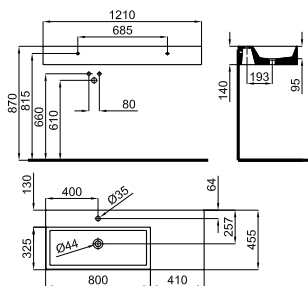

ESSENCE-C

100243647
N372769979

Белый

764,00 €

100243691
N372769980

Белый

764,00 €

Раковина 120см, подвесная, углубление слева, слив и крепления 100041225 - N421040000.

Раковина 120см, подвесная, углубление справа, слив и крепления 100041225 - N421040000.