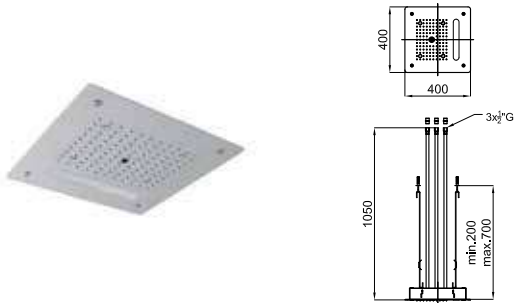

100165568
N199999313

Зеркало

1.719,00 €

100239045
N199998989

хром

625,00 €

Комплект ароматерапии. В комплект входит клавиатура и набор ароматов flowers, energy и relax. Защита IPX4. Напряжение питания 220 В.

Верхний душ встраиваемый в потолок 40см. Основные функции: дождь, пар и центральная струя. Дополнительная функция: хромотерапия. В комплект входит пульт управления хромотерапией с защитой IP67. Напряжение питания 220В. Смеситель не входит в комплект. Для обеспечения нормальной работы душа необходимо заказывать смеситель с 3 выходами. Минимально необходимая пропускная способность 16 л/мин.