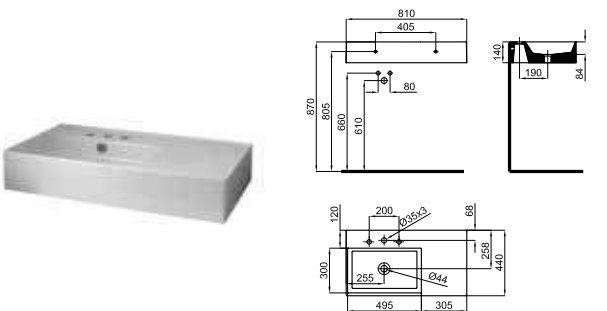

100272238
N372769982

Белый

486,00 €

Раковина 80см, подвесная, углубление слева слив и крепления 100041225 - N421040000. Без отверстия для смесителя.

Раковина 80см, подвесная, углубление слева, слив и крепления 100041225 - N421040000. С тремя отверстиями для смесителя.