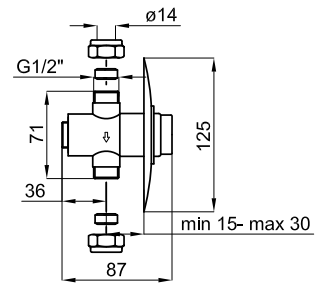

ПИССУАРЫ

100104527
N399999869

120

921,00 €

Инфракрасная система смыва для подвесного унитаза. Работает от сети переменного тока 220В. Установка в капитальную стену. Панель входит в комплект.

100083080
N199999838

192

134,00 €

Кнопка смыва для писсуара. Установка в капитальную стену