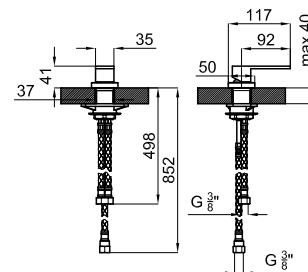

100038720
N161020001 хром **476,00 €**

100038734
N161029976 Чёрный **580,00 €**

100038712
N161018001 хром **230,00 €**

100048450
N160701304 Чёрный **277,00 €**

Однорычажный смеситель для биде с керамическим картриджем Ø25 мм. Связь 3/8", длина шлангов 405-мм, с автоматическим клапаном слива и аэратор "plus". Пропускная способность при 3 барах 8 л/мин.

Независимый однорычажный смеситель. Связь 3/8" и без клапана слива. Пропускная способность при 3 барах 11,03 л/мин.