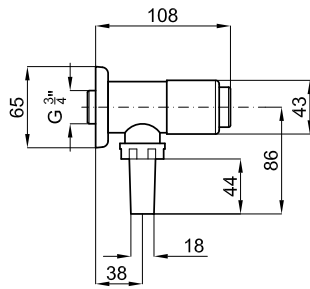

ДОПОЛНИТЕЛЬНЫЕ ЭЛЕМЕНТЫ

1