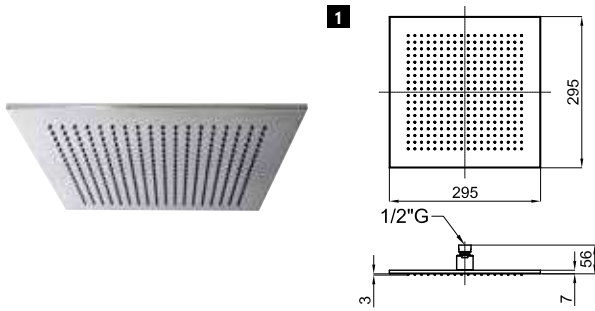

# ГАММА NEPTUNE SLIM

**1** Верхний душ Square 30 см., с шаровым соединением

**2** Верхний душ Square 20 см., с шаровым соединением

**3** Верхний душ Square 15 см., с шаровым соединением.

100090329 N192579916 хром 2.5 кг 417,00 €