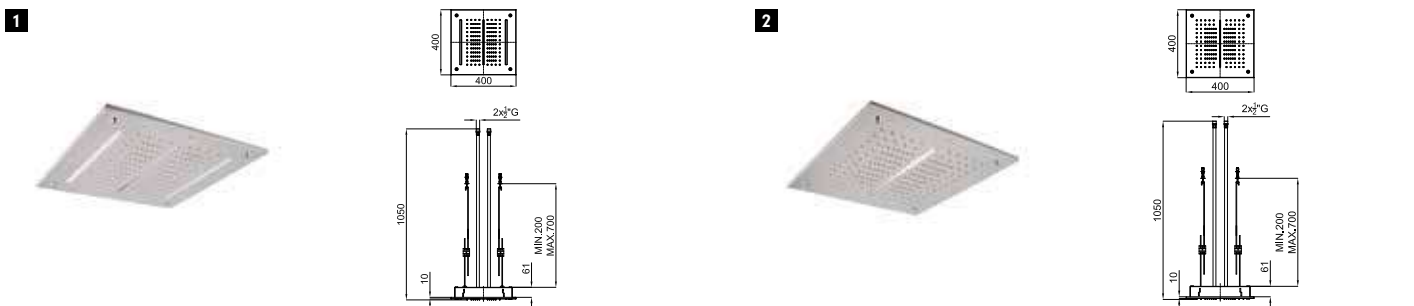

ГАММА "ВСТРАИВАЕМЫЕ ИЗДЕЛИЯ"

1 SQUARE Верхний душ встраиваемый в потолок 40см. Основные функции: дождь и каскад. Дополнительная функция: хромотерапия. В комплект входит пульт управления хромотерапией с защитой IP67. Напряжение питания 220В. Смеситель не входит в комплект. Для обеспечения работы душа необходимо заказывать смеситель с 2 выходами. Минимально необходимая пропускная способность для каскада - 21 л/мин и 16л/мин для функции дождь

Зеркало

959,00 €

2 SQUARE Верхний душ встраиваемый в потолок 40см. Основные функции: дождь и каскад. Смеситель не входит в комплект. Для обеспечения работы душа необходимо заказывать смеситель с 2 выходами. Минимально необходимая пропускная способность для каскада - 21 л/мин и 16л/мин для функции дождя

Зеркало

602,00 €