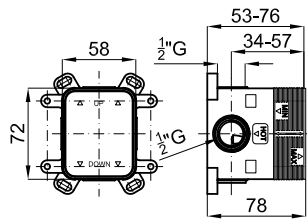

2

1 SMART BOX - Универсальный встроенный корпус быстрой установки для смесителя с 1 выходом. С керамическим картриджом Ø35 мм и подключением 1/2". Пропускная способность при давлении 3 бар составляет 22,1 л/мин. В комплект входят 2 глушителя шума и заглушка 1/2".

100124166
N199999568

87,00 €

2 SMART BOX - Универсальный встроенный элемент для встроенного корпуса смесителя 100124166 - N199999568

100124169
N199999567

53,00 €

PROJECT LINE