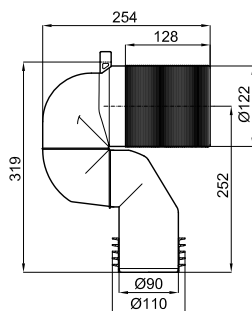

53,00 €

100115010  
N499816940

32,00 €

Выпускное колено для унитаза с направляемым выходом с уплотнителем, возможно подключение к канализационным трубам диаметром 90-110мм

100158005  
N499817073

20,00 €

Колено сливное на 90° для унитазовс направляемым выходом, с уплотнителем, позволяет установку в трубы стояка диаметром 90-110мм.