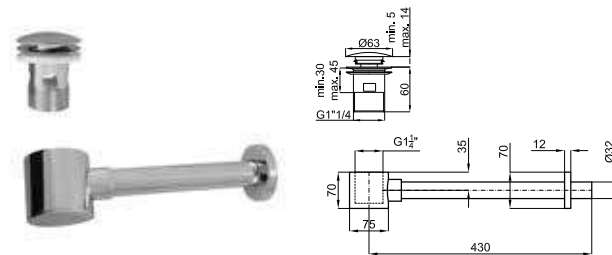

ДОПОЛНИТЕЛЬНЫЕ ЭЛЕМЕНТЫ

100180522
N78000009 хром 1.0 **265,00 €**

Комплект сифон уменьшенной высоты для раковины 100180177-N199999296 + донный клапан типа "clicker" с переливом 100180184-N199999288. Не может быть использован отдельно.

100180508
N78000010 хром 1.0 **260,00 €**

Комплект сифон уменьшенной высоты для раковины 100180177-N199999296 + донный клапан типа "clicker" с переливом 100180176-N199999298. Не может быть использован отдельно.