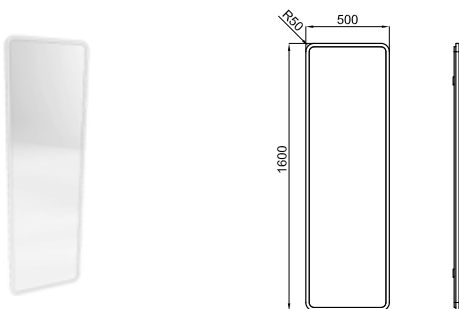

100114665
N859000055
Белый
17.8
15
748,00 €

Зеркало в деревянной раме 50x160 см