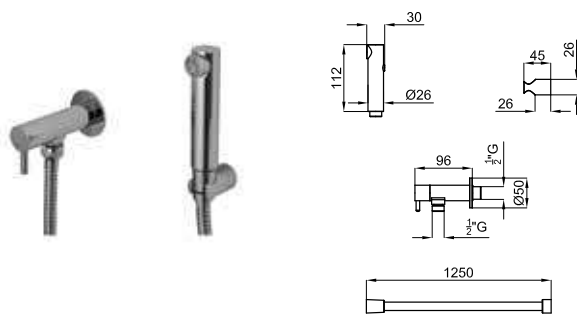

ДОПОЛНИТЕЛЬНЫЕ ЭЛЕМЕНТЫ

100215345 хром
N200000016 **241,00 €**

ROUND - Комплект гигиенического душа. Включает гигиенический душ, шланг 120см в металлической обмотке, запорный вентиль и держатель.