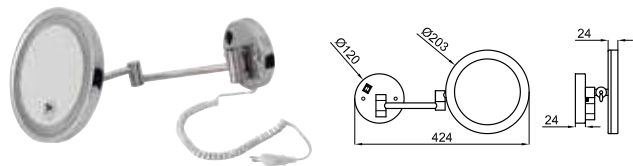

100114689
N899999877

329,00 €

Увеличительное зеркало 3х, закрепляемое на стене на 2 шарнирах со светодиодной подсветкой