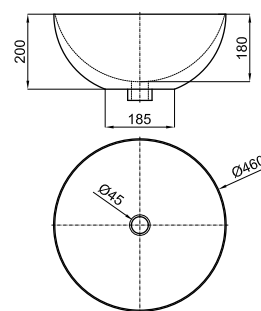

100170819
N379000024

○ Белый

11.0 22 354,00 €

100180499
N379000027

○ белый матовый

11.0 22 446,00 €

Настольная раковина Ø46 см без слива-перелива. Рекомендуем использовать открытый донный клапан сливной клапан или решетку.