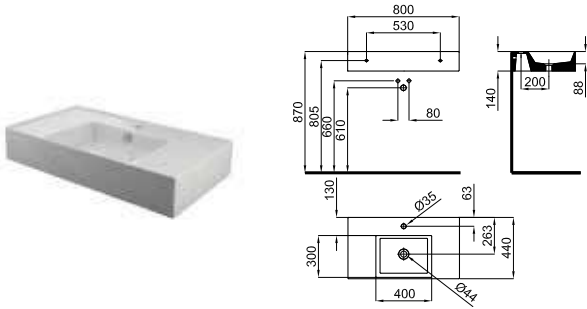

ESSENCE-C

100243636
N372769975
○ Белый
 22.0
 32
486,00 €

NEW

Раковина 80см, подвесная, углубление по центру, слив и крепления 100041225 - N421040000.

100243665
N372769973
○ Белый
 28.0
 10
672,00 €

NEW

Раковина 100см, подвесная, углубление слева, слив и крепления 100041225 - N421040000.