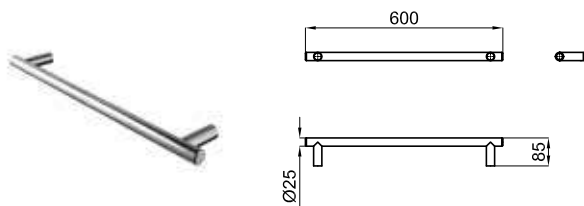

# TONO

designed by Foster + Partners

100238481  
N603480004

132,00 €

Держатель полотенец штанговый 60 см.

100238425  
N603480005

156,00 €

Держатель полотенец штанговый 80 см.