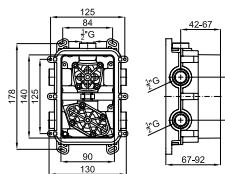

SMART BOX SLIM

3