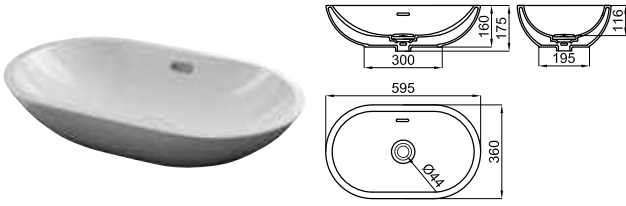

TILE

100214320
N350798851

○ Белый

282,00 €

Раковина 59,5x36см для установки на столешницу, с переливом. Сливной клапан типа «clicker» с керамической крышкой входит в комплект