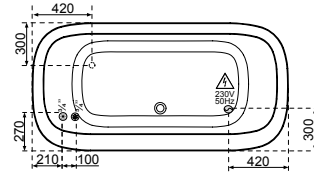

SOLEIL OVAL

	подключения горячей воды
	подключения холодной воды
	Сливного
	Электрической проводки

180X90 · 67H

	L 185 cm. W 95 cm. H 150 cm.	2.64 m³		282 l.				100099293 N710000637		белый блестящий		33.8		556.0		10	940,00 €
								100099294 N710000672		белый блестящий		37.9		55.9		1	2.621,00 €
	L 185 cm. W 95 cm. H 75 cm.	1.32 m³		282 l.				100099584 N710000673		белый блестящий		44.0		62.0		1	3.902,00 €
								100099445 N710000616		белый блестящий		48.1		66.1		1	5.580,00 €
	L 185 cm. W 95 cm. H 75 cm.	1.32 m³		282 l.				100215208 N710001309		белый блестящий		68.0		86.0		1	5.876,00 €
								100215209 N710001301		белый блестящий		72.1		90.1		1	7.065,00 €
	L 185 cm. W 95 cm. H 75 cm.	1.32 m³		282 l.				100215487 N710001374		белый блестящий		78.0		96.0		1	7.567,00 €
								100215522 N710001436		белый блестящий		82.1		100.1		1	8.910,00 €
	L 185 cm. W 95 cm. H 75 cm.	1.32 m³		282 l.				100215567 N710001456		белый блестящий		83.0		101.0		1	13.107,00 €
								100215538 N710001420		белый блестящий		87.1		105.1		1	14.248,00 €