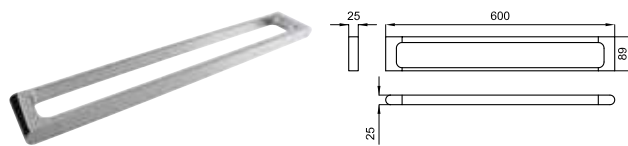

100094175
N643000008

235,00 €

Держатель полотенец 60 см.