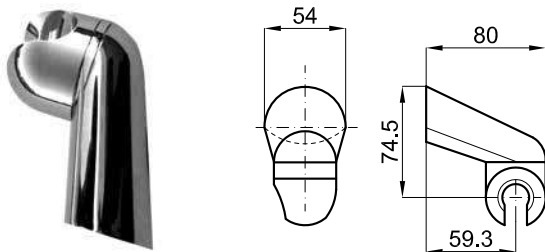

100040315
N299264501

хром

14,00 €

Держатель ручного душа

100040314
N299264401

хром

7,00 €

Держатель ручного душа