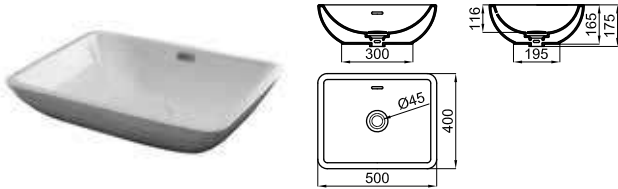

100137912
N399999809

○ Белый

344,00 €

Раковина 50x40 для установки на столешницу с переливом. Сливной клапан типа «clicker» с керамической крышкой входит в комплект