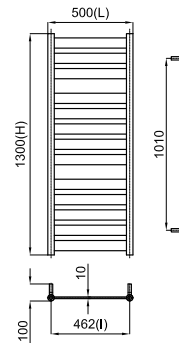

Дополнительные элементы, входящие в комплект:

**(E1)**  
**(M1)**

**(EL1)**  
**(ML1)**

Дополнительные элементы, входящие в комплект:

**(E1)**  
**(M1)**

**(EL1)**  
**(ML1)**

500x1300

		
L mm	500	500
I mm	462	462
H mm	1300	1300
Tube N°	13	13
Watt ΔT = 50 K	340 W	562 W
Resist. W	500	600
Fij. N°	4	4