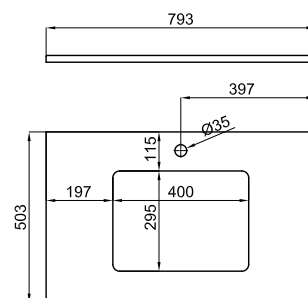

100210201
N804861110

○ Белый

21.3 15 649,00 €

Столешница из мрамора VINTAGE 80cm для Раковина Sotto