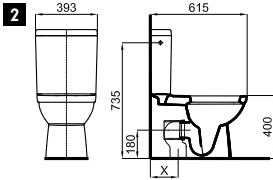

ACRO N

1 2 3 Необходимо

S - V

S - H

100041214
N420442300

1 Необходимо

100091751
N299999597

100157942
N157416502

1 2 Необходимо

100044110
N258020000

100157942
N157416502

4

1 Комплект из напольного унитаза с направляемым выходом, смывной бачок с левым нижним подводом.

100231995
N580000046

Белый

399,00 €

BTW

2 Комплект из напольного унитаза с направляемым выходом, смывной бачок с боковым левым подводом.

100237273
N580000052

Белый

399,00 €

BTW

3 Комплект из напольного унитаза с направляемым выходом, смывной бачок с задним левым подводом.

100237244
N580000051

Белый

425,00 €

BTW

4 Сиденье для унитаза, микролифтом

100232693
N556330444

Белый

138,00 €