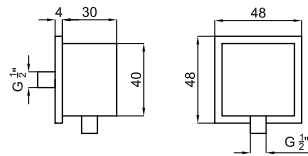

EX	100039030 N186490001	хром	0.4	119,00 €
HOJ	60 100213229 N807993289	Чёрный	0.4	126,00 €

SQUARE - Подвод воды настенный, для гибкого шланга