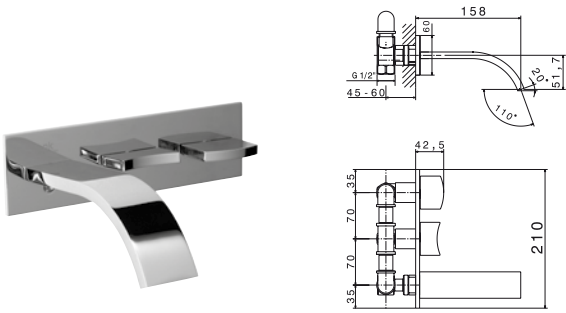

100038843 **N169301301** хром 2.6 **681,00 €**

Смеситель для раковины, скрытого монтажа, настенный на 3 отверстия с керамическим картиджем. Связь 1/2", без клапана слива и без аэратора. Падение воды каскадом. Он присоединяет редуктор давления в 7,28 л/мин.

100038827 **N169020001** хром 2.5 **701,00 €**

100081811 **N169760031** Золото 2.5 **981,00 €**

Однорычажный смеситель для биде с керамическим картиджем Ø28 мм. Связь 3/8", длина шлангов 541-мм, с автоматическим клапаном слива и без аэратора. Падение воды каскадом. Пропускная способность при 3 барах 7,36 л/мин.