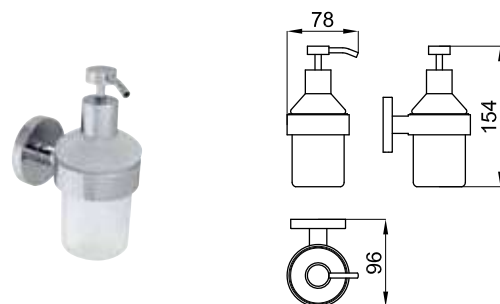

100114687
N640560003 хром

0.5 **101,00 €**

Дозатор настенный