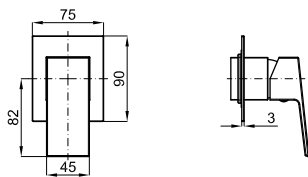

NEW · SQUARE

NEW	100266828 N186490050	хром	0.4	122,00 €
60 NEW	100266837 N186490049	Чёрный	0.5	156,00 €

Наружная часть встроенного смесителя для душа

SMART BOX