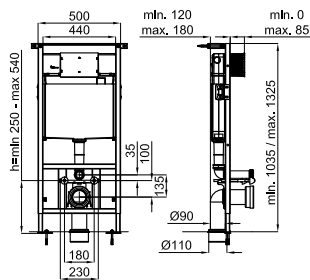

ДЕТАЛИ ВСТРОЕННЫЕ: SMART LINE

Рама + Универсальный встроенный бачок для подвесного унитаза. Установка в тонкую стену с набором креплений и трубой соединения с унитазом.

100159542
N386000050

272,00 €

Рама + Универсальный встроенный бачок для подвесного унитаза. Установка в тонкую стену с набором креплений и трубой соединения с унитазом.

100159557
N386000046

272,00 €