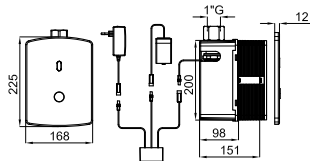

ДОПОЛНИТЕЛЬНЫЕ ЭЛЕМЕНТЫ