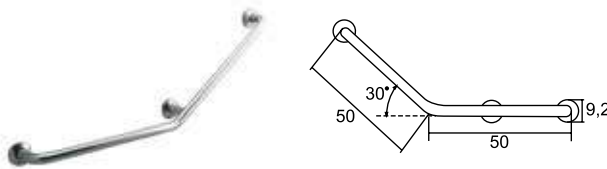

1. 100042156
   N617014045 ○ Блестящая нерж. сталь 2.3 **224,00 €**

Ручка настенная 50x50 см. 30°

1. 100042168
   N617014645 ○ Блестящая нерж. сталь 2.3 **408,00 €**

Штанга откидная вертикальная, для тонких стен