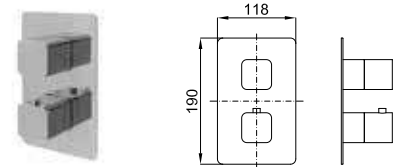

LOUNGE

100140107 хром **334,00 €**
N199999375