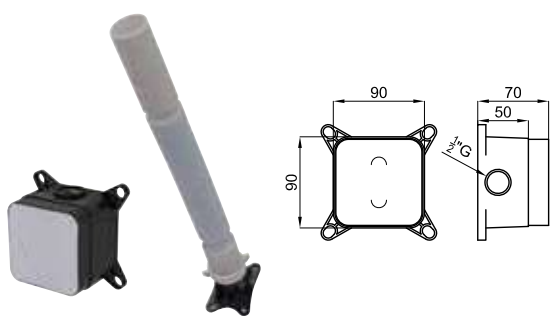

КОНЦЕПЦИЯ ВСТРАИВАЕМЫЕ ЭЛЕМЕНТЫ ДЛЯ РАКОВИН

корпус SMART BOX BATH для установки напольных смесителя с соединениями 1/2".

100149141
N199999397

96,00 €

ROUND