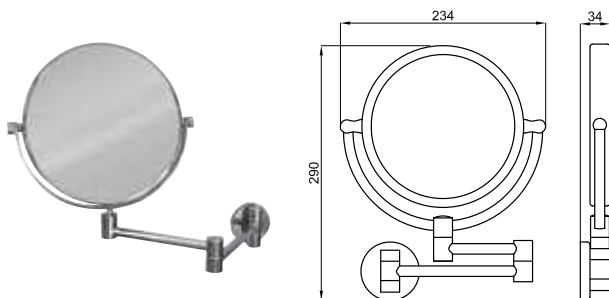

79,00 €

Полка 60 см

100114689  
N899999877

329,00 €

Увеличительное зеркало 3х, закрепляемое на стене на 2 шарнирах со светодиодной подсветкой

100124209  
N813880002

163,00 €

Увеличительное зеркало 3х, настенное на 2 шарнирах