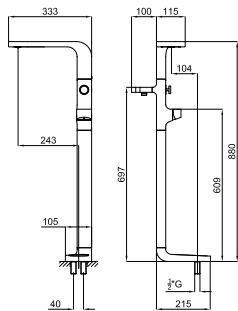

MOOD

100123652
N199999566

хром

12.5 **2.924,00 €**

100123651
N199999577

Белый

12.5 **3.429,00 €**

Однорычажный смеситель для ванны / душа монтируемый в пол. Подключение 1/2". Автоматический переключатель. Включает аэратор. В комплект входит ручной душ, шланг и держатель. Напор воды 3 бар ванна 21 л/мин., душ – функция дождь 6 л/мин., спрей 3 л/мин