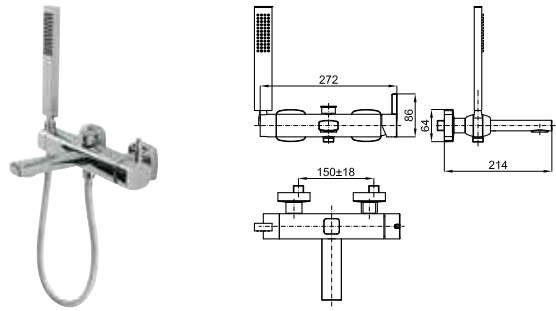

NK CONCEPT

100142160
N199999404
хром
3.8
281,00 €

Наружный однорычажный смеситель для душа с керамическим картриджем Ø35 мм. Подключение 1/2". Расстояние между выходами 150 +/-15 мм. Включает гибкий шланг для душа 150 см., ручной душ и держатель для ручного душа.

100130994
N199999405
хром
4.4
346,00 €

Наружный однорычажный смеситель для ванны / душа с керамическим картриджем Ø35 мм. Связь 1/2" автоматический переключатель и аэратор "plus". Расстояние между выходами 150 +/-15 мм. Включает гибкий шланг для душа 175 см., ручной душ и держатель для ручного душа.