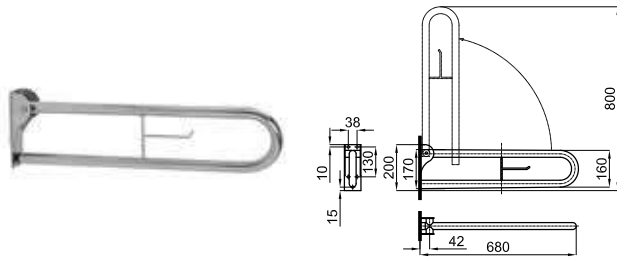

# EASY

- 100042140  
N617012297 ○ Нерж. сталь, белый эпоксид  2.4 **256,00 €**
- 100042138  
N617012245 ○ Блестящая нерж. сталь  2.4 **272,00 €**

Штанга откидная вертикальная 68 см с держателем туалетной бумаги