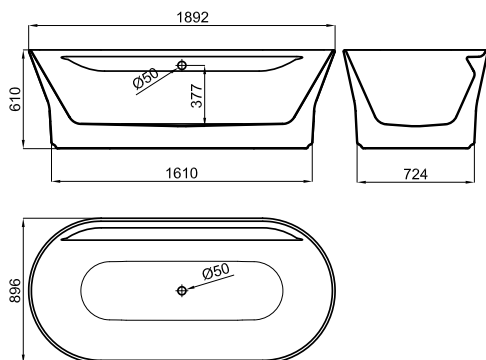

TONO

189X89 · 61H

L 195 cm.
W 95 cm.
H 65 cm.

1.20 m³

290 l.

100190282
N710001211

белый блестящий

4.271,00 €

100190362
N710001216

белый блестящий_титан

4.899,00 €

100190363
N710001213

белый блестящий_медь

4.953,00 €

ванна без электронного оборудования, отдельностоящая, без смесителя, цельнолитая, слив в центре, акрил санитарный. Аксессуар сифон не входит в комплект.

Рекомендуется

100158208
N790001657

12,00 €

Сифон Водослив bahhbl NEXT D40