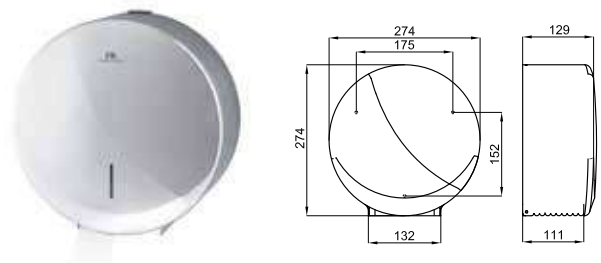

Стальной диспенсер полотенец zig-zag, смотровое отверстие и откидная фронтальная панель.

- |                                       |   |   |                 |
|---------------------------------------|---|---|-----------------|
| <b>100243292</b><br><b>N770000238</b> | <input type="radio"/> Блестящая нерж. сталь |  1.0 | <b>115,00 €</b> |
|---------------------------------------|---|---|-----------------|