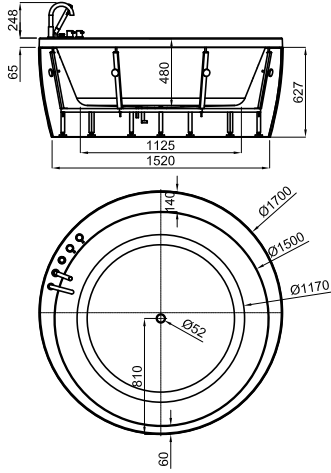

SOLEIL ROUND

	подключения горячей воды
	подключения холодной
	Сливного
	Электрической проводки

170 · 68H

	L 180 cm. W 180 cm. H 140 cm.	4.54 m³		500 l.						100078588 N710000237		белый блестящий		53.0		552.4		10	2.865,00 €
										100078406 N710000230		белый блестящий		57.1		76.0		1	3.946,00 €
	L 180 cm. W 180 cm. H 95 cm.	3.08 m³		500 l.						100078411 N710000325		белый блестящий		87.0		109.4		1	5.161,00 €
										100078412 N710000293		белый блестящий		91.1		113.5		1	6.195,00 €
										100078407 N710000288		белый блестящий		100.0		122.4		1	6.852,00 €
										100078408 N710000279		белый блестящий		104.1		126.5		1	7.887,00 €
	L 180 cm. W 180 cm. H 95 cm.	3.08 m³		500 l.						100216235 N710001460		белый блестящий		104.7		127.4		1	5.493,00 €
										100215273 N710001338		белый блестящий		108.8		131.2		1	7.681,00 €
										100215236 N710001331		белый блестящий		117.7		140.1		1	7.911,00 €
										100215259 N710001349		белый блестящий		121.8		144.2		1	9.361,00 €
	L 180 cm. W 180 cm. H 95 cm.	3.08 m³		500 l.						100215529 N710001376		белый блестящий		113.5		135.5		1	8.589,00 €
										100215507 N710001407		белый блестящий		117.4		140.0		1	9.743,00 €
										100215515 N710001433		белый блестящий		113.5		135.5		1	10.121,00 €
										100215552 N710001424		белый блестящий		117.4		140.0		1	11.273,00 €
	L 180 cm. W 180 cm. H 95 cm.	3.08 m³		500 l.						100215548 N710001431		белый блестящий		116.5		138.5		1	15.776,00 €
										100215565 N710001410		белый блестящий		120.6		143.0		1	17.059,00 €
	L 180 cm. W 180 cm. H 95 cm.	3.08 m³		500 l.						100215484 N710001540		белый блестящий		126.5		148.5		1	17.696,00 €
										100215468 N710001359		белый блестящий		130.6		153.0		1	18.904,00 €