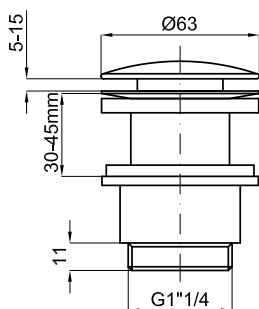

100093565
N299999582

○ Белый

87,00 €

100120239
N299999212

● Золото

70,00 €

Донный клапан без перелива