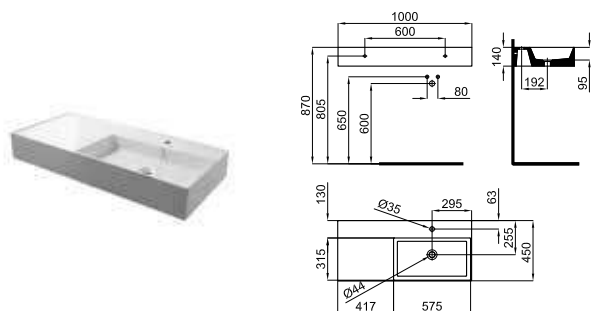

# ESSENCE-C

**100243655**  
**N372769978**
○ Белый
 28.0
 10
**672,00 €**

Раковина 100см, подвесная, углубление справа, слив и крепления 100041225 - N421040000.

**100243665**  
**N372769973**
○ Белый
 28.0
 10
**672,00 €**