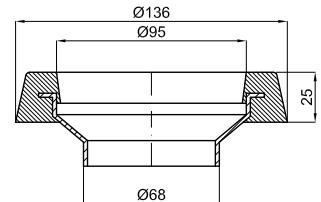

100151100
N499817056

9,00 €

Усиленная восковая прокладка для унитаза-моноблок