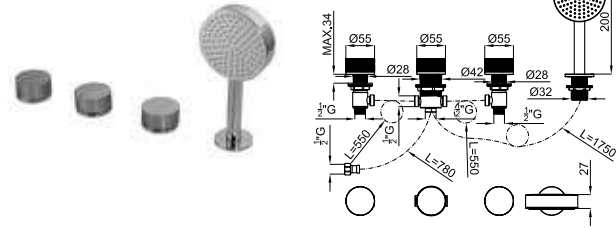

TONO

			100184782 N199999227			654,00 €
			100190656 N199999136			1.383,00 €
			100190657 N199999140			1.383,00 €

Комплект верхнего душа 400мм + кронштейн 450мм. Пропускная способность при 3 бар – 20 л/мин.

			100190247 N199999193			888,00 €
			100190538 N199999185			1.263,00 €
			100190574 N199999172			1.263,00 €

Однорычажный смеситель для раковины с керамическим картриджем Ø25мм. Связь 3/8". Длина шлангов 470 мм., без клапана слива. Включает аэратор, внедренный в излив, который симулирует эффект каскадом, пропускная способность 8 л/мин, чтобы предотвращать забрызгивание.