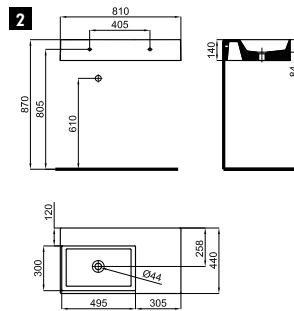

100200809
N372769964

Белый

400,00 €

100243646
N372769976

Белый

400,00 €

Раковина 60см, подвесная, углубление слева, слив и крепления 100041225 - N421040000.

Раковина 60см, подвесная, углубление справа, слив и крепления 100041225 - N421040000.

1 Раковина 80см, подвесная, углублением слева, слив и крепления 100041225 - N421040000.

100200808
N372769965

Белый

486,00 €

2 Раковина 80см, подвесная, углубление слева слив и крепления 100041225 - N421040000. Без отверстия для смесителя.

100272268
N372769984

Белый

486,00 €

3 Раковина 80см, подвесная, углубление слева, слив и крепления 100041225 - N421040000. С тремя отверстиями для смесителя.

100272238
N372769982

Белый

486,00 €