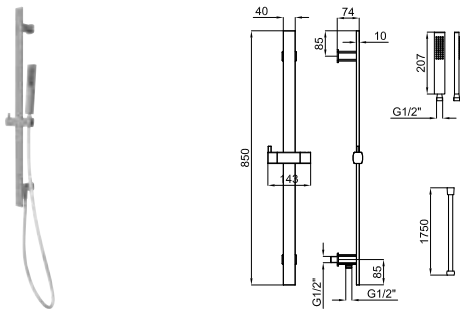

**100238318**  
**N521280253**

**131,00 €**

**3** SMART BOX SLIM- Внутренний элемент термостатического смесителя с 3 выходами 100238318 - N521280253

**100238407**  
**N199999007**

**213,00 €**

**100149207**  
**N199999393**