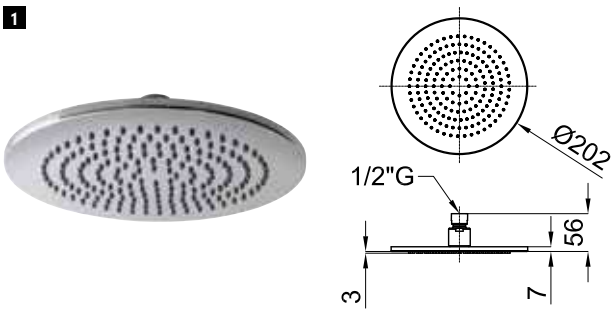

1 Верхний душ Rondo 20 см., с шаровым соединением