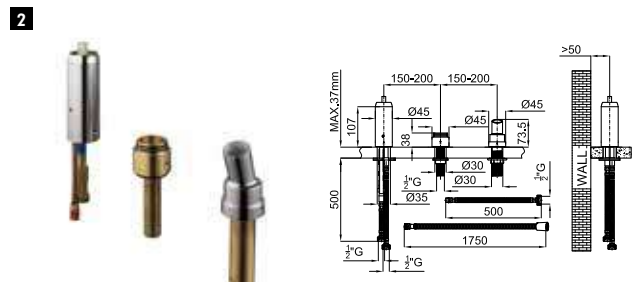

1 Внешняя часть смесителя на бортик ванны **100166204** **N112080016** хром 2.1 **372,00 €**

2 PROJECT LINE - Внутренний корпус смесителя, установка на ванне. Керамический картридж TRI-CONTROL Ø40 мм со встроенным переключателем. **100166061** **N199999310** хром 2.0 **234,00 €**