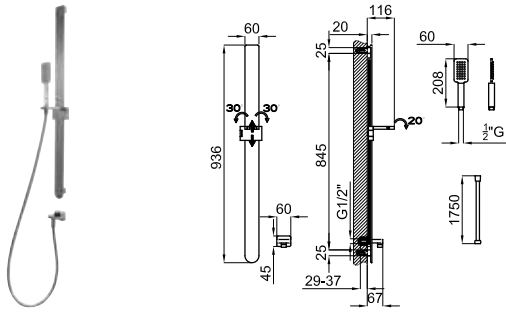

# КОМПЛЕКТЫ ДЛЯ ДУША

**100143711**  
**N199999384**

хром

**2.182,00 €**

Комплект для душа Forma. В комплект входит душевая Пьедестал с реечным механизмом скольжения и поворотным кронштейном, ручной душ, гибкий шланг с системой анти-скручивания и покрытием из ПВХ, подвод воды