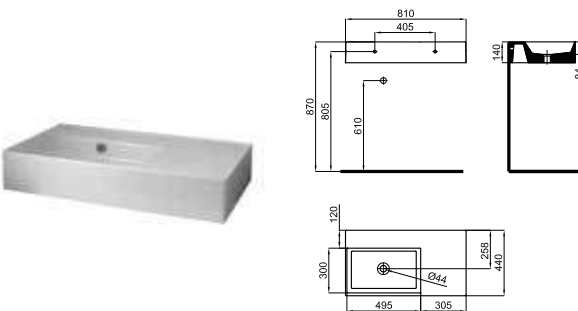

100272268
N372769984

Белый

486,00 €