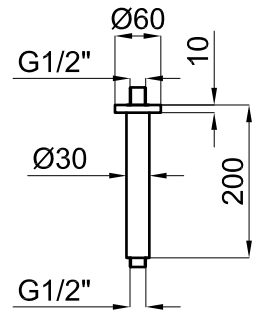

100090331 N192579919		хром		0.3	63,00 €

	100229063 N185709917		Чёрный		0.3	80,00 €

Кронштейн 20см, Rondo