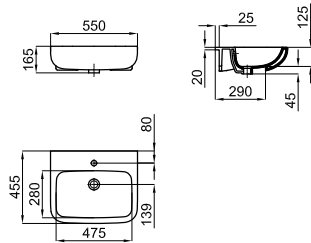

100268417
N369225505

○ Белый

210,00 €

NEW

URBAN C - Раковина 55x45см полуутопленная со сливом