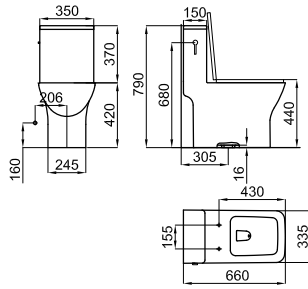

СИФОННЫЕ УНИТАЗЫ (АМЕРИКАНСКИЙ СТАНДАРТ)

100269499
N369225506

○ Белый

758,00 €

SOFT CLOSE
NEW

URBAN S Унитаз-моноблок со механизмом двойного слива . Американский стандарт