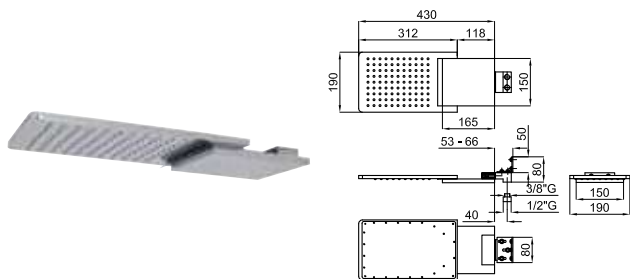

100093586
N196599506

хром

7.6

1.572,00 €

Распылитель с функцией дождевого душа и каскада, с соединениями 1/2". Пропускная способность при 3 барах дождевого: 12,3 л/мин. и каскада: 8,80 л/мин.