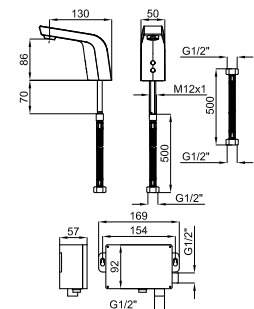

100188177
N199999197

хром

2.3

263,00 €

SQUARE - Электронный смеситель с двумя подводами воды, подключение 1/2" без сливного клапана и с аэратором "plus". Батарея 6В. Пропускная способность при 3 барах - 5 л/мин.