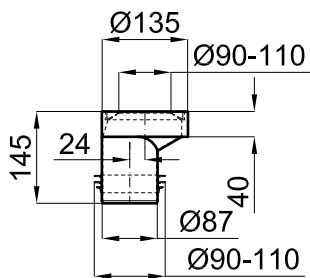

ДОПОЛНИТЕЛЬНЫЕ ЭЛЕМЕНТЫ

100041330
N499572400

● Чёрный

13,00 €

Эксцентриковый манжет для унитаза с вертикальным выходом позволяет небольшое боковое перемещение. Для подключения унитаза с вертикальным выходом к канализационным трубам 90-110мм.