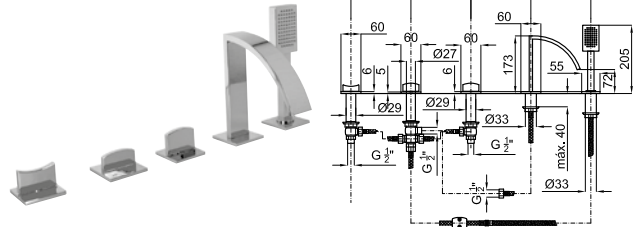

100038833 **N169150001** хром 4.0 **1.051,00 €**

Смеситель для ванны / душ скрытого монтажа на 4 отверстия с керамическим картиджем. Он включает пульт холодной - горячей воды, переключатель, излив для ванны и опору для ручной душа. Связь 1/2" и излив для ванны, без аэратора. Внимание: не включает шланги и ручной душ. Пропускная способность при 3 барах ванна: 32 л/мин. и душа 22,8 л/мин.

100038840 **N169233101** хром 5.7 **2.298,00 €**

100081808 **N169760028** Золото 5.7 **3.216,00 €**

Смеситель для ванны на 5 отверстий. Включает 2 типа пульта, излив для ванны, переключатель и ручной душ со шлангом в 150-см. Связь 1/2". Излив для ванны, без аэратора. Падение воды каскадом. Пропускная способность при 3 барах 12,03 л/мин. Гибкий шланг ручной душа поставляется в хромированном исполнении для всех видов отделки.