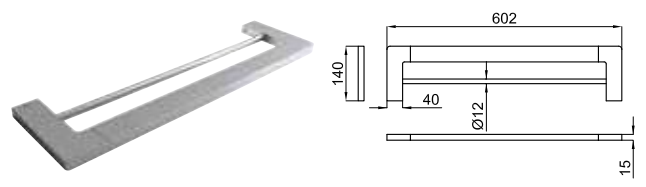

100094142 N603470005	хром	2.3	260,00 €
	100124103 N603470026	Белый	2.3	286,00 €
	100211366 N603470037	Чёрный	2.3	313,00 €

Держатель для полотенец двойной 50 см.

	100094137 N603470002	хром	2.4	282,00 €
	100124104 N603470023	Белый	2.4	310,00 €
	100211375 N603470038	Чёрный	2.4	337,00 €

Держатель для полотенец двойной 60 см.