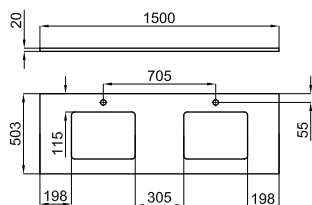

NEW · VINTAGE

100233721
N804861140

○ Белый

18.0 15 1.323,00 €

Столешница из мрамора VINTAGE 150cm для Раковина Sotto