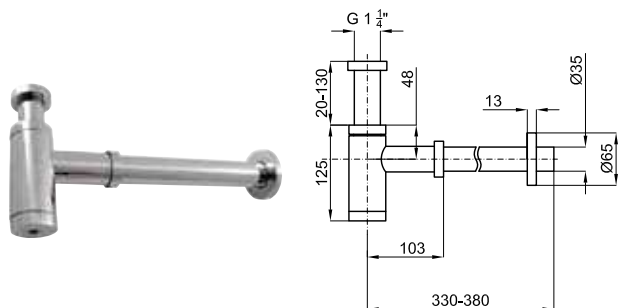

ДОПОЛНИТЕЛЬНЫЕ ЭЛЕМЕНТЫ

100067431
N185709902

95,00 €

RONDO _ Сифон в виде бутылки для раковины