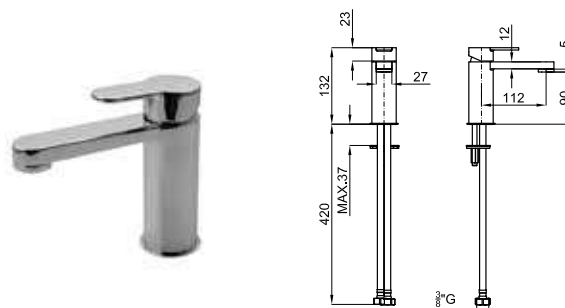

# TONO

	<b>100184752</b> <b>N109390065</b>	хром	0.9	<b>346,00 €</b>
	<b>100190480</b> <b>N122030065</b>	титан	0.9	<b>472,00 €</b>
	<b>100190483</b> <b>N109390087</b>	медь	0.9	<b>472,00 €</b>

Однорычажный смеситель для раковины с керамическим картриджем Ø25mm