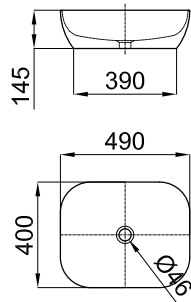

100255360
N364850024
белый
186,00 €

NEW

100255359
N364850025
белый
323,00 €

NEW

100255385
N364850022
белый
матовый
361,00 €

NEW

100255705
N364850021
белый
матовый
510,00 €

NEW

Раковина 49x40 см.на столешницу без слива перелива. Рекомендуем использовать открытый донный клапан сливной клапан или решетку.

Раковина 60x40 см.на столешницу без слива перелива. Рекомендуем использовать открытый донный клапан сливной клапан или решетку.