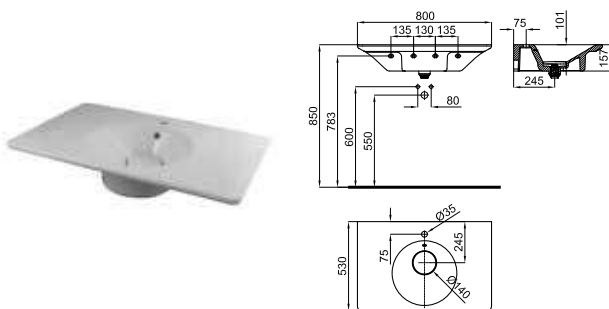

Раковина 60 см подвесная с переливом и керамическим донным клапаном типа

**100235011**  
**N351780039**

Белый

16

**444,00 €**

Подвесная раковина 60 см с переливом и керамическим донным клапаном типа clicker. В комплект входит крепеж 100041225 - N421040000