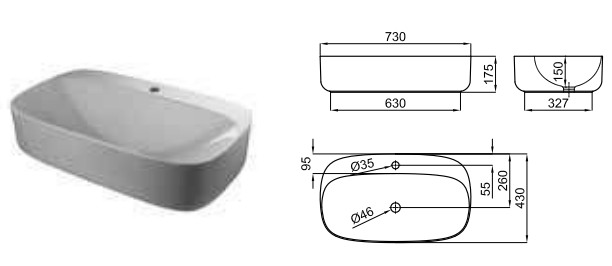

ARQUITECT

100200789
N390000056
Белый
12.0
28
338,00 €

100200797
N390000051
Белый
17.0
18
486,00 €

100229825
N390000062
белый матовый
12.0
28
487,00 €

Раковина 70 см.на столешницу без слива перелива. Рекомендуем использовать открытый донный клапан сливной клапан или решетку.

Раковина 42 см.на столешницу без слива перелива. Рекомендуем использовать открытый донный клапан сливной клапан или решетку.