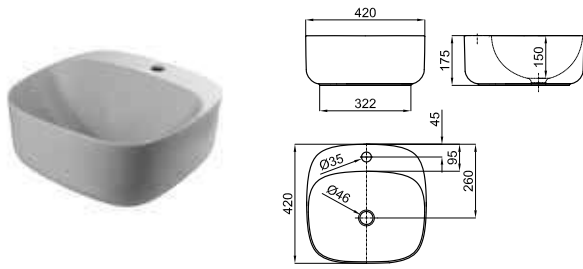

ARQUITECT

100200789
N390000056
○ Белый
 12.0
 28
338,00 €

100229825
N390000062
○ белый матовый
 12.0
 28
487,00 €

100200797
N390000051
○ Белый
 17.0
 18
486,00 €

Раковина 70 см.на столешницу без слива перелива. Рекомендуем использовать открытый донный клапан сливной клапан или решетку.

Раковина 42 см.на столешницу без слива перелива. Рекомендуем использовать открытый донный клапан сливной клапан или решетку.