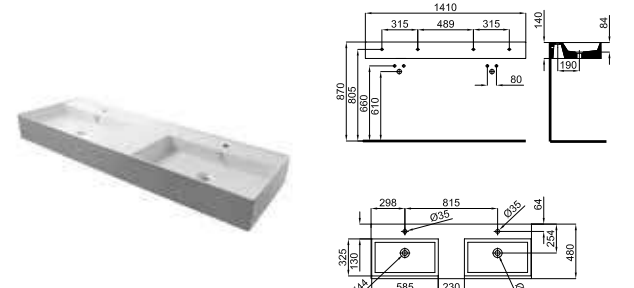

100200976
N372769968

○ Белый

930,00 €

Раковина с двойным углублением 141см подвесная, со сливом и с креплениями 100041225 - N421040000.