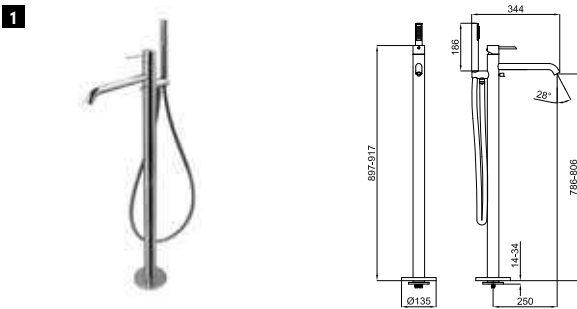

1	Напольный смеситель для ванны/душа с гибким шлангом 150 см и ручным душем. Керамический картридж Ø35 мм, автоматический переключатель и аэратор "plus". Пропускная способность при 3 бар: душ 12,25 л/мин., ванна: 14,64 л/мин. Необходим встроенный корпус Smart box для напольного смесителя 100149141 - N199999397.

	100209423 N200000003			1.311,00 €
	100209456 N200000002			1.552,00 €

2 корпус SMART BOX BATH для установки напольных смесителя с соединениями 1/2".

100149141 N199999397		96,00 €