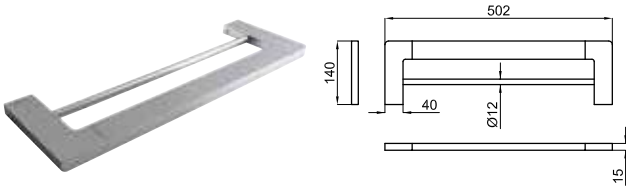

100094142 N603470005	хром	2.3	260,00 €
	100124103 N603470026	Белый	2.3	286,00 €
	100211366 N603470037	Чёрный	2.3	313,00 €

Держатель для полотенец двойной 50 см.

	100094137 N603470002	хром	2.4	282,00 €
	100124104 N603470023	Белый	2.4	310,00 €
	100211375 N603470038	Чёрный	2.4	337,00 €

Держатель для полотенец двойной 60 см.