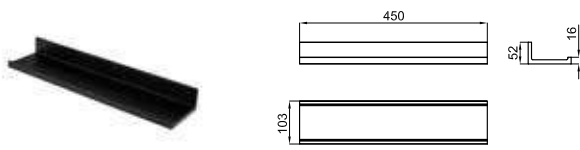

ESSENCE-C

100238800
N643000086

● Чёрный

202,00 €

Полка 45 см