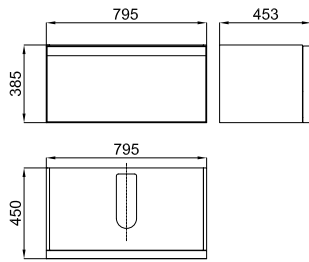

PURE

100210513
N835909967

○ Белый

1.460,00 €

100210505
N835909966

● Чёрный

1.460,00 €

Подвесной модуль, ширина 80 см., с 1 ящиком с доводчиком.