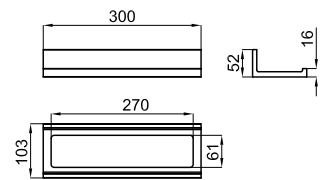

# ESSENCE-C

100238781  
N643000087

Чёрный

150,00 €

Полка 30 см

100238782  
N643000091

Чёрный

138,00 €