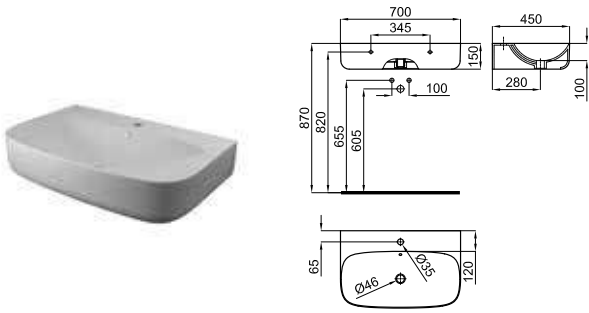

ARQUITECT

100229840
N390000061

Белый
18.3
24
413,00 €

THIN

Подвесная раковина 70 см с тонким краем и переливом. В комплект поставки входит крепеж 100041225 - N421040000.