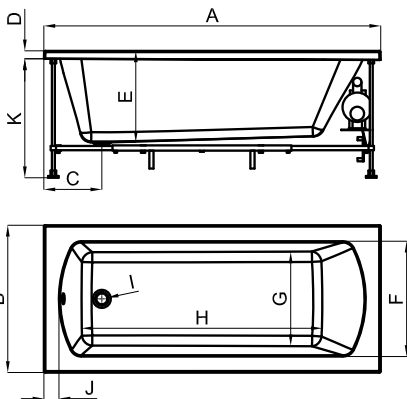

mm	A	B	C	D	E	F	G	H	I	J	K
1400 x 700	1400	700	290	45	430	540	445	940	ø52	70	565
1500 x 700	1500	700	290	45	430	540	445	1040	ø52	70	565
1600 x 700	1600	700	290	45	430	540	445	1140	ø52	70	565
1600 x 750	1600	750	290	45	430	590	495	1140	ø52	70	565