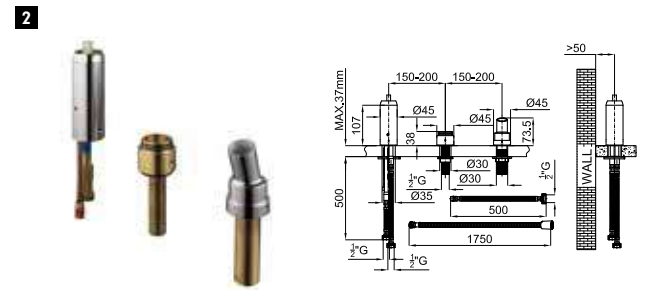

100150523
N194710574 хром

83,00 €

Излив для ванны. Пропускная способность при 3 барах 22 л/мин.