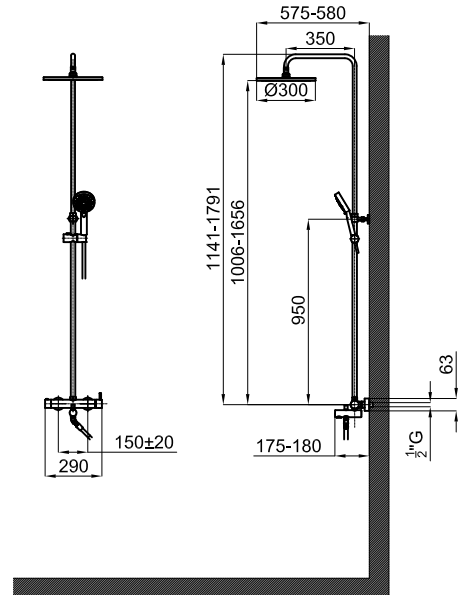

179h x 29 x 18

L 103 cm.
W 45 cm.
H 11 cm.

0.05 m³

100272144
N186490072

хром

7.0

1.270,00 €

100272171
N186490073

Чёрный

7.0

1.651,00 €

Душевая стойка с однорычажным смесителем. Раздвижная стойка с регулируемым держателем ручного душа, лейка, излив и ручной душ. Подключения 1/2", расстояние между ними 150±20 мм. Включает обратный клапан. Пропускная способность при 3 бар: ручной душ 7 л/мин, лейка 9 л/мин, излив 14,1 л/мин