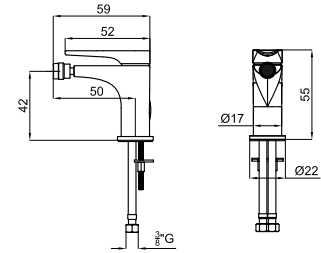

NEW · CURVE

NEW 100258810 N195591303 хром 1.2 **190,00 €**

Однорычажный смеситель для биде с керамическим картиржем Ø35 мм. Подключение 3/8", длина шлангов 390-мм., с автоматическим клапаном слива и аэратор "plus". Пропускная способность при 3 барах 6 л/мин.

NEW 100258776 N195591307 хром 1.2 **161,00 €**

Однорычажный смеситель для биде с керамическим картиржем Ø35 мм. Подключение 3/8", длина шлангов 390-мм., без автоматического клапана слива и с аэратор "plus". Пропускная способность при 3 барах 6 л/мин.

1

2

SMART BOX SLIM

3

1 RONDO - Наружная часть термостатического смесителя Smartbox

3 **EX** 100124173 N199999556 хром 0.9 **268,00 €**

3 60 10012603 N185709914 Черный 0.4 **303,00 €**

2 SMART BOX SLIM- Универсальный встроенный корпус быстрой установки для термостатических смесителя с 1, 2 или 3 выходами. С восковым термоэлементом и подключением 1/2". Давление в 3 бара за 1 выход 22,4 л/мин. и для других 2 выхода 19,5 л/мин.

100238318 N521280253 2.5 **131,00 €**

3 SMART BOX SLIM- Внутренний элемент термостатического смесителя с 3 выходами 100238318 - N521280253

100238407 N199999007 1.3 **213,00 €**

NEW 100258796 N195591305 хром 0.7 **108,00 €**

Излив для ванны. Пропускная способность при 3 барах 34 л/мин.