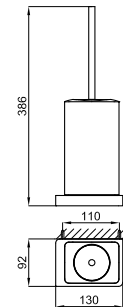

100213352
N618434320

261,00 €

100213325
N618434312

395,00 €

100213387
N618434314

395,00 €

100238416
N618434327

373,00 €

Держатель ерша для унитаза настенный