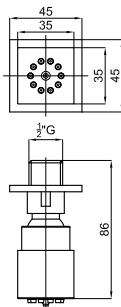

100137897 N186490018			135,00 €

SQUARE - Боковая направляемая форсунка. Минимальное давление 4 л/мин.