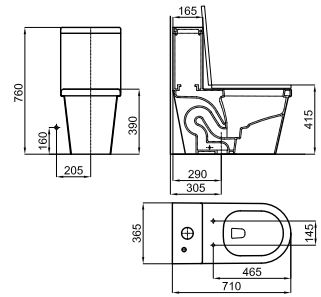

100111657
N301512843

○ Белый

658,00 €

SOFT CLOSE

ARQUITECT - Унитаз-моноблок со съемным сиденьем UF с микролифтом и механизмом двойного слива . Американский стандарт.