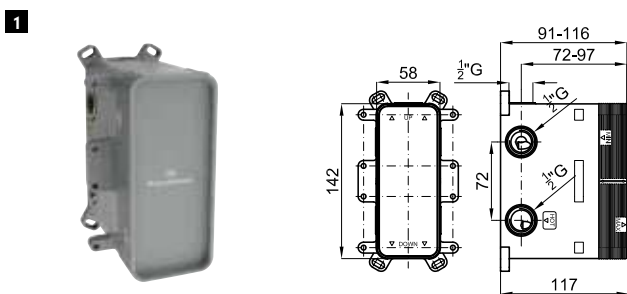

SMART BOX

1	SMART BOX - Универсальный встроенный корпус быстрой установки для смесителя с 2 или 3 выходами. С керамическим картриджем Ø35 мм и подключением 1/2". Пропускная способность всех трех выходов при давлении 3 бар составляет 20,1 л/мин. В комплект входят 2 глушителя шума и 2 заглушки 1/2".	100124167 N199999572	kg 2.0	110,00 €
2	SMART BOX - Универсальный встроенный элементы для встроенного корпуса смесителя 100124167 - N199999572	100124170 N199999574	kg 0.9	134,00 €