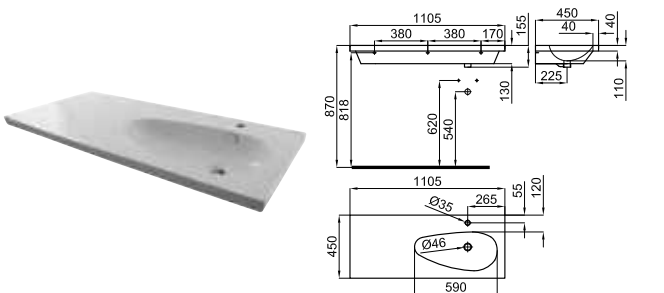

100089308
N396990842
Белый
584,00 €

100099851
N396990847
Белый
584,00 €

Раковина 110см, подвесная, углубление справа, слив и крепления 100041225 - N421040000. С отверстием для смесителя

Раковина 110см, подвесная, углубление справа, слив и крепления 100041225 - N421040000. Без отверстия для смесителя