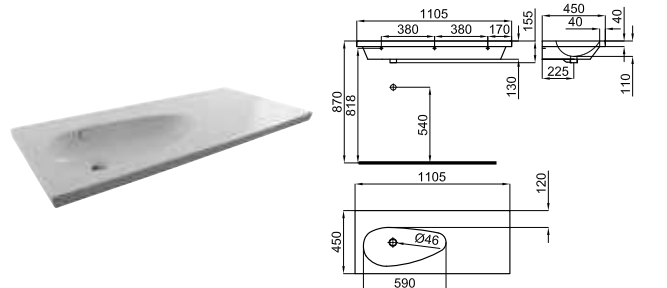

100063879
N396990833
Белый
584,00 €

100068610
N396990834
Белый
584,00 €

Раковина 110см, подвесная, углубление слева, слив и крепления 100041225 - N421040000. С отверстием для смесителя

Раковина 110см, подвесная, углубление слева, слив и крепления 100041225 - N421040000. Без отверстия для смесителя