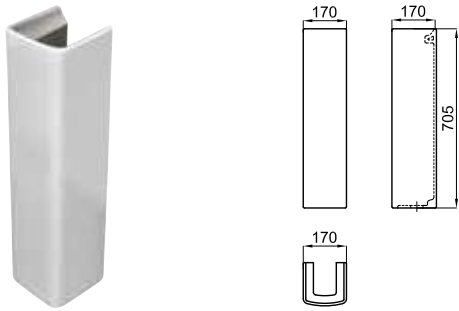

# URBAN C

**100171084**  
**N369225490**
 Белый
 

**108,00 €**

Раковина 45 см со сливом и с креплениями 100041225 - N421040000

**100171066**  
**N369225488**
 Белый
 

**125,00 €**

Раковина 60 см со сливом и с креплениями 100041225 - N421040000