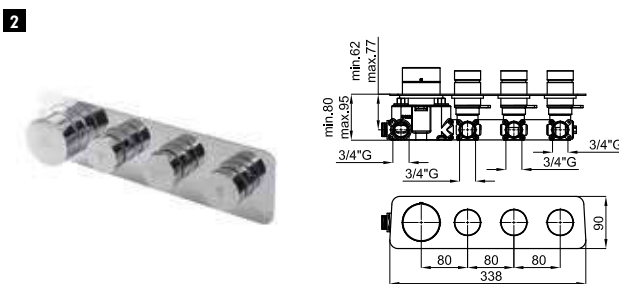

1 Термостатический смеситель скрытого монтажа на 2 выхода с термоэлементом из воска и обратным клапаном. Подключения 3/4". Пропускная способность при 3 бар 20,4 л/мин для одного выхода и 25,9 л/мин при включении двух выходов.

100180995
N199999254 хром **852,00 €**

2 Термостатический смеситель скрытого монтажа на 3 выхода с термоэлементом из воска и обратным клапаном. Подключения 3/4". Пропускная способность при 3 бар 20,4 л/мин для одного выхода и 25,9 л/мин при включении двух выходов.

100180986
N199999245 хром **985,00 €**