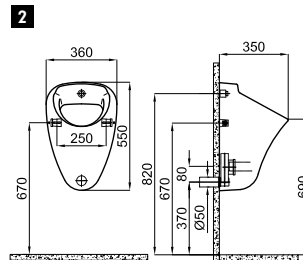

ПИССУАРЫ

1 ACRO - Писсуар с верхним подводом и боковым креплением, с крепежными элементами N420450000-100041212. В комплект включается сифон 100041265 - N450600001. Может устанавливаться на капитальной стене или перегородке. Высота установки кнопки смыва зависит от артикула 100067698 - N199999921

100090783
N380000012

○ Белый

177,00 €

2 ACRO - Писсуар Acro с задним подводом и боковым креплением, с крепежными элементами N420450000-100041212. В комплект включается сифон 100041265 - N450600001. Может устанавливаться на капитальной стене или перегородке.

100090784
N380000014

○ Белый

177,00 €