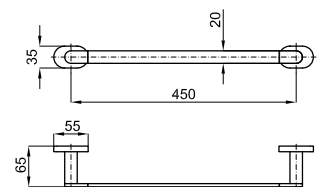

# NANTES

100042515  
N640020001

35,00 €

Крючок

100042516  
N640050901

104,00 €

Держатель полотенец штанговый 45 см.