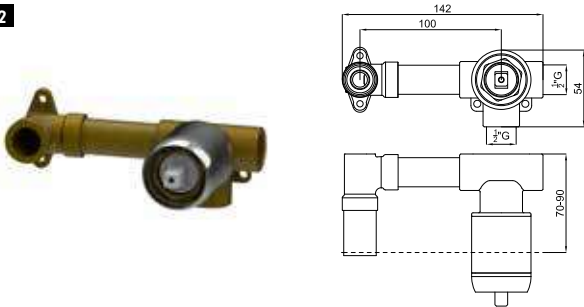

100190226 N109390072	ХРОМ		248,00 €
EX	100190652 N109390136	ТИТАН		436,00 €
NEW	100190503 N109390101	МЕДЬ		436,00 €

Наружная часть однорычажного смесителя для раковины скрытого монтажа с ребристой ручкой и круглым изливом. Пропускная способность при 3 барах 5,68 л/мин

	100184778 N109390069	ХРОМ		305,00 €
EX	100190604 N199999164	ТИТАН		445,00 €
NEW	100190623 N199999160	МЕДЬ		445,00 €

Наружная часть однорычажного смесителя для раковины скрытого монтажа с ребристой ручкой и прямоугольным изливом. Пропускная способность при 3 барах 5,68 л/мин

2

Встроенная часть однорычажного смесителя скрытого монтажа для раковины скрытого монтажа.

100190229 N109390074	ХРОМ		139,00 €
NEW 100203644 N199999116	ТИТАН		210,00 €
100203651 N199999117	МЕДЬ		210,00 €