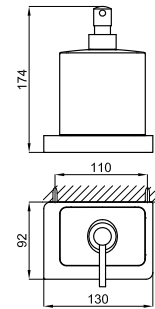

457,00 €

Держатель полотенца 60 см.

100213343  
N618434321

187,00 €

Мыльница настенная

100213307  
N618434305

210,00 €

Стакан настенный