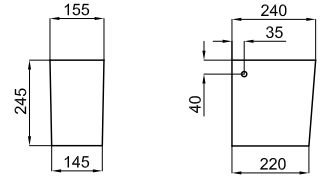

1 Раковина 35см со сливом и с креплениями 100041225 - N421040000.

100080134
N380000003

○ Белый

86,00 €

1 Полупьедестал для раковины 35см 100080134 - N380000003 с крепежными элементами 100041212 - N420150000.

100080140
N380000001

○ Белый

107,00 €