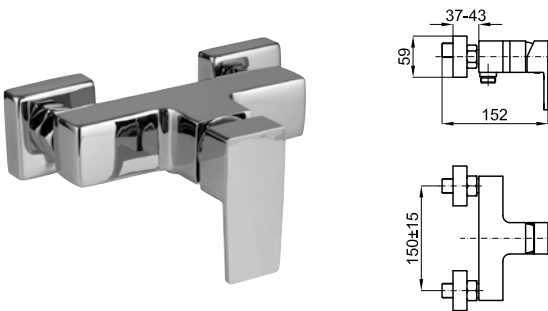

хром

**390,00 €**

**100144928**  
**N199999427**

**102,00 €**

**100123635**  
**N172390031**

хром

**179,00 €**

Однорычажный смеситель для биде с керамическим картриджем Ø35 мм., связь 3/8", длина шлангов 370-мм, с автоматическим клапаном слива и аэратор "plus". Пропускная способность при 3 барах 12,08 л/мин.