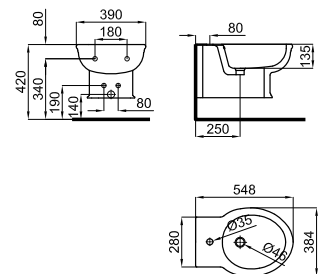

100232012 N322286253				487,00 €

Биде напольное с креплениями 100090790 - N381000036. С тремя отверстиями для смесителя

		100232032 N322286255				553,00 €

Биде подвесное. Включает крепления 100099888-N499816916