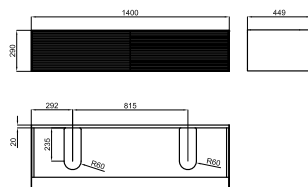

140 CM

NEW 100236909 N859000082 грецкий орех 45.0 4 **2.506,00 €**

Подвесной модуль на 140 см. Ящик с доводчиком, фасад в цвете «грецкий орех», ручка из алюминия.

100200976 N372769968 Белый 37.1 10 **930,00 €**

Раковина с двойным углублением 141см подвесная, со сливом и с креплениями 100041225 - N421040000.