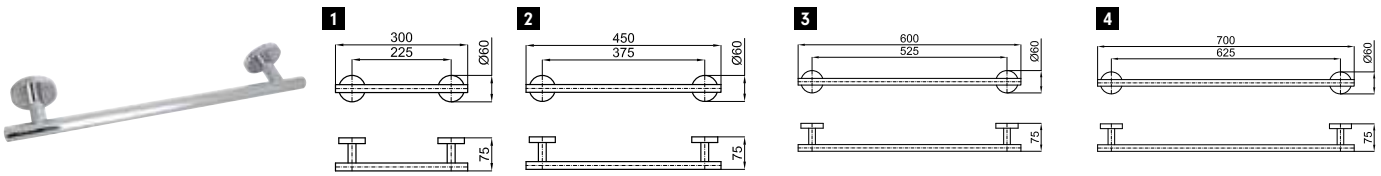

HOTELS

1 Держатель полотенец штанговый 30 см. **100103951** хром **56,00 €**
N643000016

2 Держатель полотенец штанговый 45 см. **100102357** хром **65,00 €**
N648000003

NEW **100267607** матовый **98,00 €**
N643000099

3 Держатель полотенец штанговый 60 см. **100102358** хром **67,00 €**
N648000005

NEW **100267613** матовый **99,00 €**
N643000100

4 Держатель полотенец штанговый 70 см. **100103998** хром **81,00 €**
N643000033