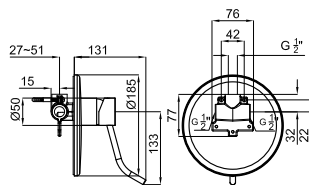

100063933
N168199910 хром

1.7 **203,00 €**

Наружный однорычажный смеситель для душа с керамическим картриджем Ø40 мм. и связь 1/2". Расстояние между выходами 150 +/-20 мм. Пропускная способность при 3 барах 35,69 л/мин.