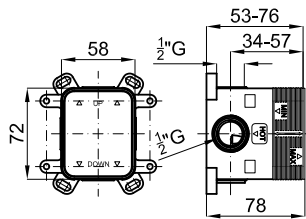

2

1 SMART BOX - Универсальный встроенный корпус быстрой установки для смесителя с 1 выходом. С керамическим картриджем Ø35 мм и подключением 1/2". Пропускная способность при давлении 3 бар составляет 22,1 л/мин. В комплект входят 2 глушителя шума и заглушка 1/2". **100124166** **N199999568** 1.3 **87,00 €**

2 SMART BOX - Универсальный встроенный элементы для встроенного корпуса смесителя 100124166 - N199999568 **100124169** **N199999567** 0.4 **53,00 €**

PROJECT LINE