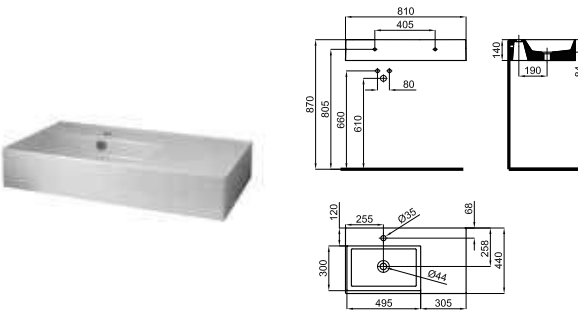

100200808
N372769965

Белый

486,00 €