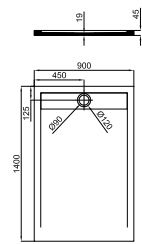

140 x 90

100263145	○	564,00 €
N343120125