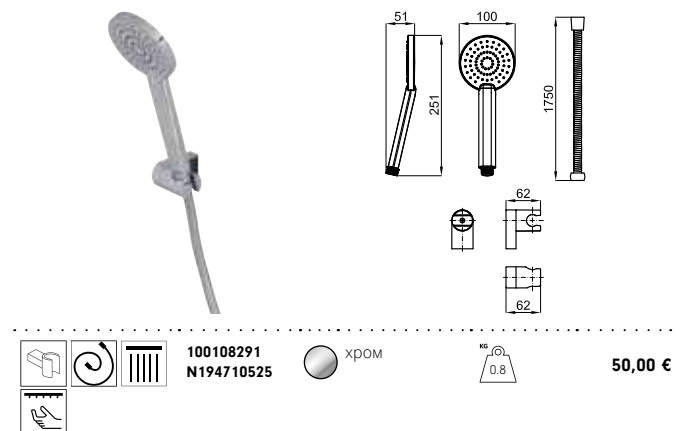

100108291
N194710525 хром

50,00 €

Комплект для душа Hotels. Включает держатель для душа, ручной душ с одной функцией 100113767 - N198490002 и гибкий шланг 100137893 - N199999493