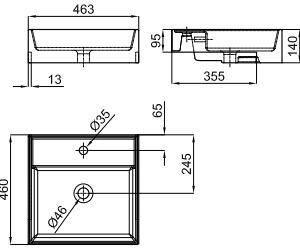

«ВСТРАИВАЕМЫЕ ИЗДЕЛИЯ»

100189689
N396990887

○ Белый

352,00 €

AZOR - Раковина 46x46см полуутопленная со сливом