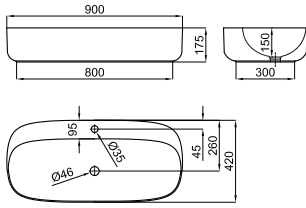

ARQUITECT

100200830
N390000055
Белый
566,00 €

Раковина 90 см.на столешницу без слива перелива. Рекомендуем использовать открытый донный клапан сливной клапан или решетку.

100229808
N390000059
Белый
354,00 €

THIN

100229809
N390000060
Белый матовый
532,00 €

THIN

Подвесная раковина 50 см с тонким краем и переливом. В комплект поставки входит крепеж 100041225 - N421040000.