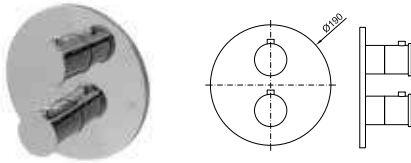

MOOD

100161412 хром **370,00 €**
N199999330