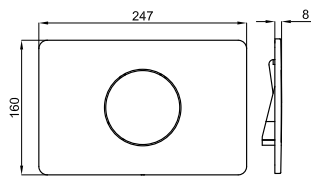

OVAL - Двойная кнопка смыва

100104504  
N386000006

хром

90,00 €

100104506  
N386000015

Белый

69,00 €

RONDO - Двойная кнопка смыва