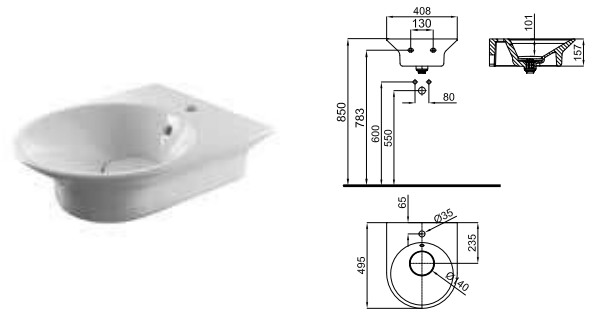

TONO

100235020
N351780040

Белый

18

509,00 €

NEW

100188337
N372769948

Белый

28

329,00 €

Раковина 40 см подвесная с переливом и керамическим донным клапаном типа

Раковина прямоугольная 38см подвесная