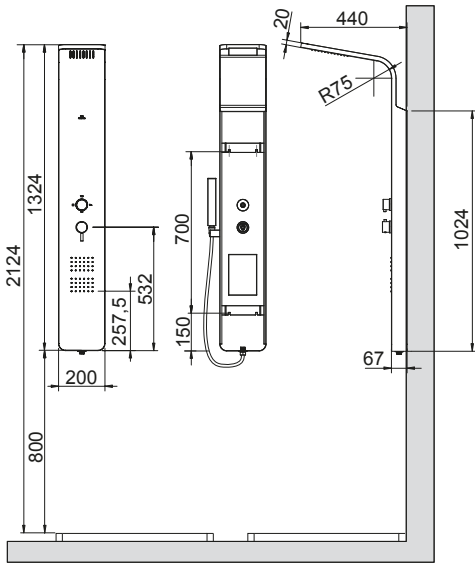

133x44x20

L 140 cm.
W 28 cm.
H 86 cm.

0.34 m³

100130514
N720000172

Сатин нерж.
сталь

846,00 €

Душевая стойка со смесителем и сатинированной структурой из нержавеющей стали. Верхний душ, держатель ручного душа на стойке, ручной душ, дополнительный ручной душ "JOY" и форсунки для поясничной области. Подводы 1/2" и расстояние между ними 150 мм. Включает обратный клапан, расход при 3 бар: ручной душ - 9 л/мин, верхний душ 11 л/мин, форсунки - 11 л/мин.