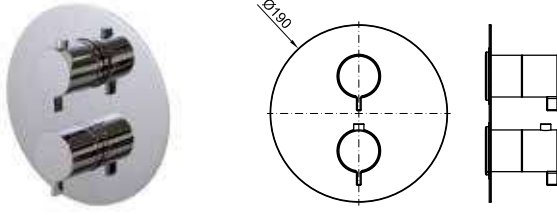

NEW · LIGNAGE

1

2

3

1 Наружная часть термостатического смесителя Smartbox

EX NEW 100257033 N197503623 хром 0.9 **346,00 €**

EX NEW 100258768 N197503687 Золото 0.9 **455,00 €**

2 SMART BOX SLIM- Универсальный встроенный корпус быстрой установки для термостатических смесителя с 1, 2 или 3 выходами. С восковым термоэлементом и подключением 1/2". Давление в 3 бара за 1 выход 22,4 л/мин. и для других 2 выхода 19,5 л/мин.

100238318 N521280253 2.5 **131,00 €**

3 SMART BOX SLIM- Внутренний элемент термостатического смесителя с 3 выходами 100238318 - N521280253

100238407 N199999007 1.3 **213,00 €**