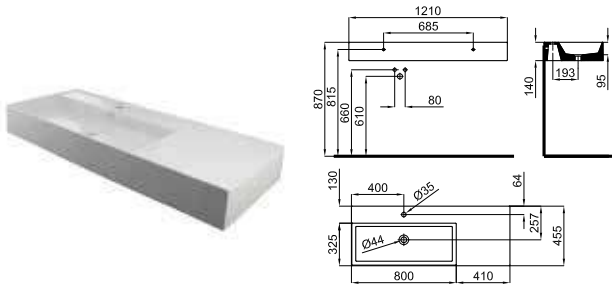

ESSENCE-C

100243647
N372769979

○ Белый

764,00 €