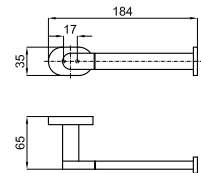

75,00 €

Мыльница настенная

100042523  
N640560001 хром

75,00 €

Стакан настенный

100042518  
N640080001 хром

309,00 €

Полка для полотенец