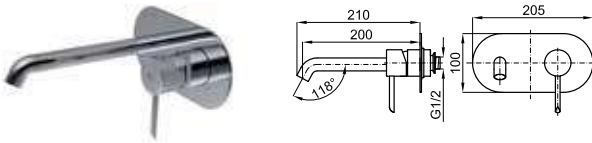

ROUND

100208354
N199999095
хром
1.0
258,00 €

100208355
N199999094
Чёрный
1.0
289,00 €

Высокий однорычажный смеситель 200мм, керамический картридж 35 мм. Без донного клапана. Соединения 3/8", длина шланг 430мм. Аэратор "plus". Пропускная способность при 3 барах - 5,34л/мин.

100208362
N199999093
хром
1.5
286,00 €

100208373
N199999092
Чёрный
1.5
356,00 €

Высокий однорычажный смеситель 306мм, керамический картридж 35 мм. Без донного клапана. Соединения 3/8", длина шланг 430мм. Аэратор "plus". Пропускная способность при 3 барах - 5,34л/мин.

1

1 Внешняя часть, встроенного смесителя для раковины с керамическим картриджем 35мм. Без донного клапана. Пропускная способность воды при 3 барах - 5 л/мин. Возможность горизонтального и вертикального монтажа.

2

100210548
N199999068
хром
4.1
269,00 €

100210549
N199999066
Чёрный
4.1
309,00 €

2 корпус SMART BOX BATH для установки смесителя для раковины. Керамический картридж Ø35мм и соединения 1/2". Возможность установки в горизонтальном и вертикальном положении.

100144928
N199999427
2.0
102,00 €

1

1 Напольный смеситель для раковины. Керамический картридж Ø35см. Пропускная способность при 3 барах 5,28 л/мин. Необходим внутренний корпус Smartbox для напольного смесителя 100149141 - N199999397.

2

100208374
N199999090
хром
3.9
1.140,00 €

100208365
N199999091
Чёрный
3.9
1.386,00 €

2 корпус SMART BOX BATH для установки напольных смесителя с соединениями 1/2".

100149141
N199999397
2.5
96,00 €