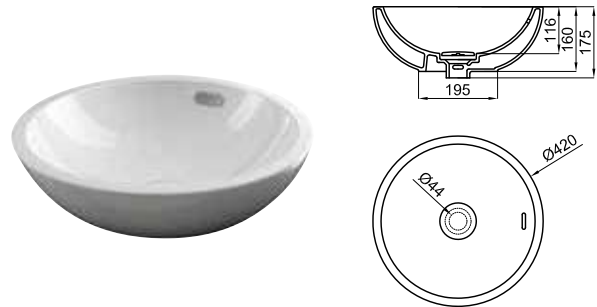

Раковина 40x40см для установки на столешницу, с переливом. Сливной клапан типа «clicker» с керамической крышкой входит в комплект

Раковина 50x40 для установки на столешницу с переливом. Сливной клапан типа «clicker» с керамической крышкой входит в комплект