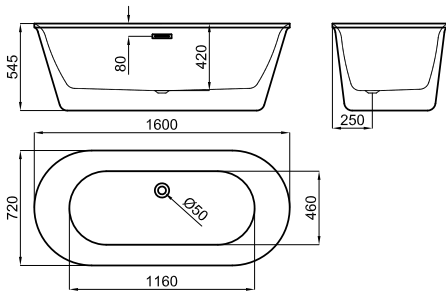

ARQUITECT

Рекомендуется

100158208
N790001657 **12,00 €**

Сифон Водослив bahhbl NEXT D40

160X72 · 54,5H

	L 165 cm. W 77 cm. H 60 cm.	0.76 m³		205 l.		100206910 N710001222		белый блестящий				2.547,00 €
						100259493 N710001610		белый блестящий_титан				2.835,00 €
						100259520 N710001611		белый блестящий_медь				2.835,00 €
						100206901 N710001224		белый матовый				2.881,00 €
						100259510 N710001614		белый блестящий_титан				3.385,00 €
						100259478 N710001613		белый блестящий_медь				3.385,00 €

ванна без электронного оборудования, отдельностоящая, без смесителя, формат овальный 160x72, цельнолитая, слив в центре, акрил санитарный. Аксессуар сифон NEXT 100158208 не входит в комплект.