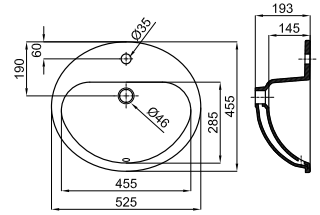

100237671
N350798855

○ Белый

93,00 €

SOTTO - Раковина 52 x 45см утопленная сверху столешницы со сливом.