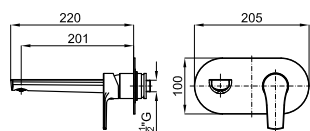

eco NEW 100237653 N199998998 хром 2.2 157,00 €

Однорычажный смеситель для раковины с керамическим картриджем Ø35 мм. Подключение 3/8", длина шлангов 450-мм., автоматического клапана слива слива и с аэратор "plus". Пропускная способность при 3 барах 5,6 л/мин.

eco NEW 100237663 N199999000 хром 2.2 126,00 €

Однорычажный смеситель для раковины с керамическим картриджем Ø35 мм. Подключение 3/8", длина шлангов 450-мм., без автоматического клапана слива слива и с аэратор "plus". Пропускная способность при 3 барах 5,6 л/мин.

1