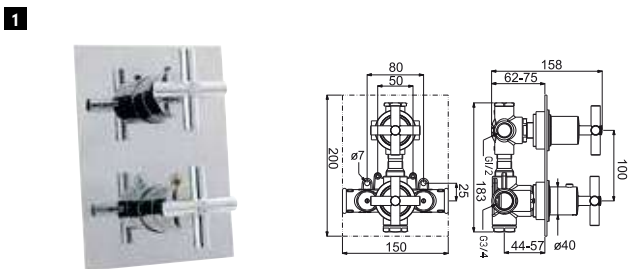

1 Смеситель с термостатом, скрытого монтажа, на 2 отверстия с элементом покрытия из воска. Связи 1/2"-3/4" согласно плану и ручной переключатель. Пропускная способность при 3 барах - для ванны 26 л/мин. и душ 13 л/мин., включает клапан анти-возвращения и предохранитель на 38°C **100038282**
N134401601 хром 4.4 **748,00 €**

1 Смеситель с термостатом, скрытого монтажа, на 3 отверстия с элементом покрытия из воска. Связи 1/2"-3/4" согласно плана и регулирующей переключатель давления. Пропускная способность при 3 барах - выхода 26 л/мин., второй из 16 л/мин. и третий 45,5 л/мин. Он включает 1 выход большого давления с независимым ручным душем, клапан анти-возвращения и предохранитель на 38°C **100038281**
N134381701 хром 5.9 **1.018,00 €**