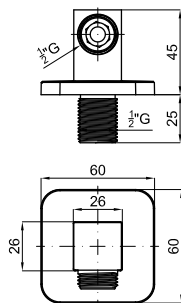

EX 100093563 N199999763 хром 79,00 €

Подвод воды настенный, для гибкого шланга

100084812 N299999666 хром 18,00 €

Держатель ручного душа