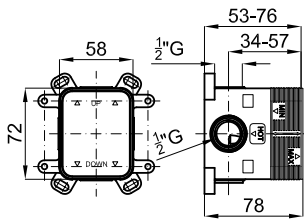

2

1

SMART BOX - Универсальный встроенный корпус быстрой установки для смесителя с 1 выходом. С керамическим картриджем Ø35 мм и подключением 1/2". Пропускная способность при давлении 3 бар составляет 22,1 л/мин. В комплект входят 2 глушителя шума и заглушка 1/2".

100124166
N199999568

87,00 €

2

SMART BOX - Универсальный встроенный элементы для встроенного корпуса смесителя 100124166 - N199999568

100124169
N199999567

53,00 €

PROJECT LINE