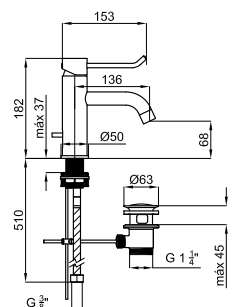

BELA SANI

100235255
N168199975 хром

1.7 **216,00 €**

Однорычажный смеситель для раковины с керамическим картриджем Ø35 мм., связь 3/8", длина шлангов 450-мм, с Донный клапан и аэратор "plus". Пропускная способность при 3 барах 12 л/мин.