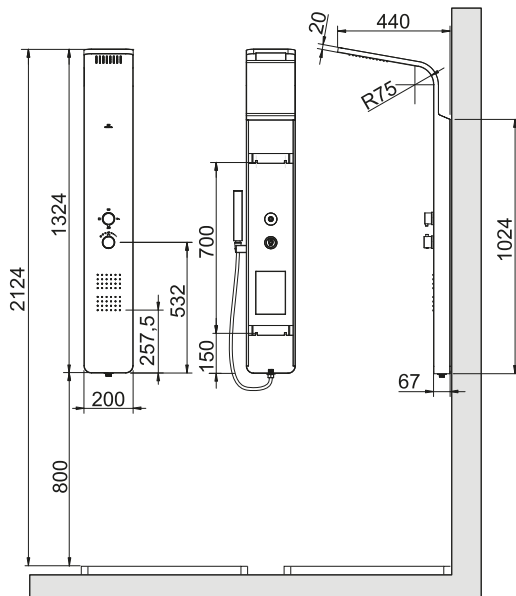

133x44x20

L 140 cm.
W 28 cm.
H 86 cm.

0.34 m³

100119809
N720000170

Сатин нерж.
сталь

898,00 €

Термостатическая душевая стойка со встроенным восковым термоэлементом и структурой из сатинированной нержавеющей стали. Верхний душ, фиксированный держатель ручного душа на стойке, ручной душ, дополнительный ручной душ "JOY" и форсунки для поясничной области. Подводы 1/2" и расстояние между ними 150 мм. Включает обратный клапан и предохранитель при 38°. Расход при 3 бар: ручной душ - 9,2 л/мин, верхний душ 12 л/мин, форсунки - 15 л/мин.