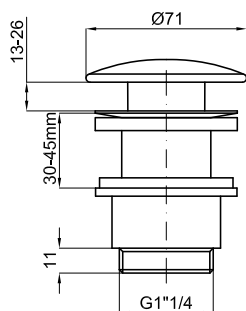

ДОПОЛНИТЕЛЬНЫЕ ЭЛЕМЕНТЫ

100093580
N299999581

○ Белый

102,00 €

Донный клапан с керамической крышкой без перелива