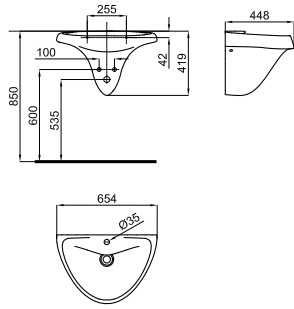

# VITAE

**100214347**  
**N346779948**

○ Белый

**1.107,00 €**

Раковина подвесная 65 см с переливом. В комплект входит донный клапан типа "clicker" с керамической крышкой, сифон и крепеж.

**100183322**  
**N372769944**