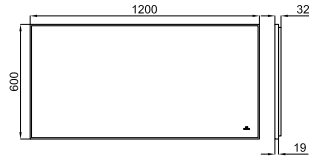

ЗЕРКАЛА

Зеркало Square 120x60 см в алюминиевой раме черного цвета с подсветкой по периметру и подогревом, управление с помощью сенсора

100233727
N806718578

● Чёрный

1.252,00 €

Зеркало Square 120x60 см в алюминиевой раме черного цвета

100233697
N806718571

● Чёрный

398,00 €