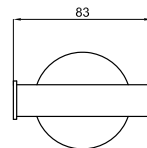

HOTELS

100102354
N648000001

хром

23,00 €

100103954
N643000032

хром

35,00 €

100267559
N643000101

матовый черный

34,00 €

Крючок двойной

Крючок