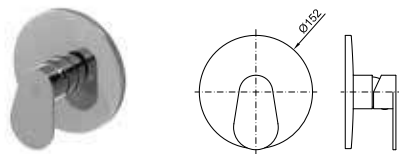

КОНЦЕПЦИЯ ВСТРАИВАЕМЫЕ ЭЛЕМЕНТЫ ДЛЯ ДУША

MOOD

100161411
N199999332 хром 200,00 €