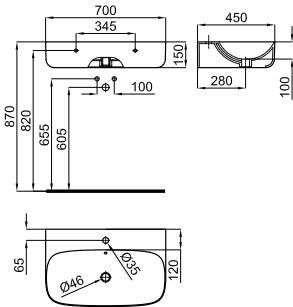

**354,00 €**

THIN

**100229809**  
**N390000060**
 Белый матовый
 

**532,00 €**

THIN

Подвесная раковина 50 см с тонким краем и переливом. В комплект поставки входит крепеж 100041225 - N421040000.

**100229840**  
**N390000061**
 Белый
 