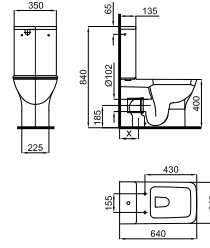

URBAN C

1 2

1 3

4

1 Необходимо

S - V
X
S - H
100041216
N420442300

2 Необходимо

100091751
N299999957
100157942
N157416502

3 Необходимо

100044110
N258020000
100157942
N157416502

1	Унитаз напольный с направляемым выходом и с креплениями 100041212 - N420150000.		100165013 N369225485	○ Белый			292,00 €
2	Бачок с нижней подачей воды слева и механизмом пред-смонтированным, крепления, шов.		100163003 N369225485	○ Белый			167,00 €
3	Бачок с боковой подачей воды слева и механизмом пред-смонтированным, крепления, шов. Возможно менять вход воды на правую сторону.		100162993 N369225484	○ Белый			167,00 €
4A	Сиденье для унитаза микролифтом		100130732 N369225471	○ Белый			117,00 €
4B	Сиденье для унитаза без микролифта		100144803 N369225475	○ Белый			92,00 €