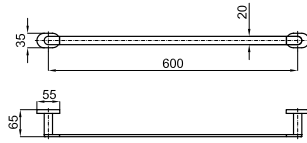

NANTES

100042517
N640057001 хром

128,00 €

Держатель полотенец штанговый 60 см.