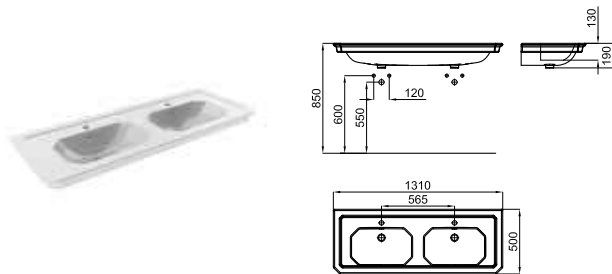

100137921
N399999805

○ Белый

927,00 €

Умывальная раковина-консоль 130 см, подвесная, с переливом. В комплект включен набор крепежных элементов 100041225 - N421040000. Совместима с комплектом ножек для консоли. С одним отверстием для смесителя

100137958
N399999806

○ Белый

927,00 €

Умывальная раковина-консоль 130 см, подвесная, с переливом. В комплект включен набор крепежных элементов 100041225 - N421040000. Совместима с комплектом ножек для консоли. С тремя отверстиями для смесителя