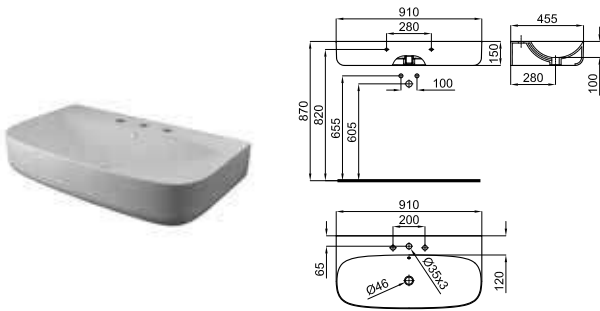

100272310
N390000067

Белый
23.0
18
532,00 €

THIN
NEW

Подвесная раковина 90 см с тонким краем и переливом. В комплект поставки входит крепеж 100041225 - N421040000. С тремя отверстиями для смесителя.