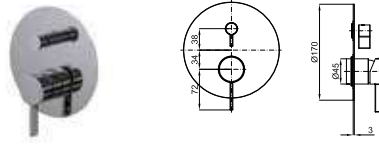

## NEW - LIGNAGE

100256464  
N197503624

хром

203,00 €

100258851  
N197503672

Золото

310,00 €