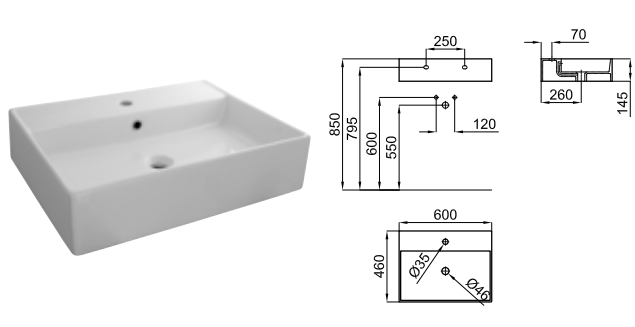

**100090125**  
**N372769938**
○ Белый
 13.0
 34
**261,00 €**

Раковина 40 см подвесная со сливом и с креплениями 100041225 - N421040000.

**100041093**  
**N396760131**
○ Белый
 14.8
 25
**311,00 €**

Раковина 46 см подвесная со сливом и с креплениями 100041225 - N421040000.