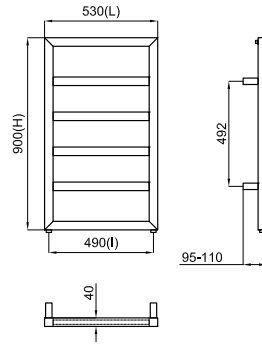

# NEW · SQUARE

530x900

		
<b>L mm</b>	<b>530</b>	<b>530</b>
<b>l mm</b>	<b>490</b>	<b>490</b>
<b>H mm</b>	<b>900</b>	<b>900</b>
<b>Тубо N°</b>	<b>6</b>	<b>6</b>
<b>Watt ΔT = 50 K</b>	<b>222W</b>	<b>366W</b>
<b>Resist. W</b>	<b>250W</b>	<b>250W</b>
<b>Fij. N°</b>	<b>4</b>	<b>4</b>