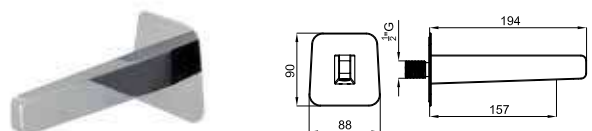

100180996 N199999252		ХРОМ		4.7	1.143,00 €
	EX							

Термостатический смеситель скрытого монтажа с термoeлементом из воска, обратным клапаном и изливом для ванны. Подключения 3/4". Пропускная способность при 3 барах душа: 14,6 л/мин. и душа: 16,4 л/мин.

100180999 N199999243		ХРОМ		0.7	171,00 €

Излив для ванны.