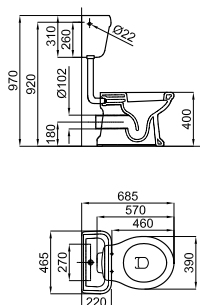

ПАК

100239043
N39999675

Белый_хром

866,00 €

Комплект напольного унитаза с горизонтальным выходом и среднерасположенным бачком с боковым подводом воды, механизмом и аксессуарами для среднерасположенного бачка. В комплект входят крепежные элементы 100090790 - N381000036.

Необходимо

S - H

Дополнительные элементы, входящие в комплект:

1. 1 100238618 - N381000045
2. 2 100238655 - N381000047
3. 3 100238664 - N381000053