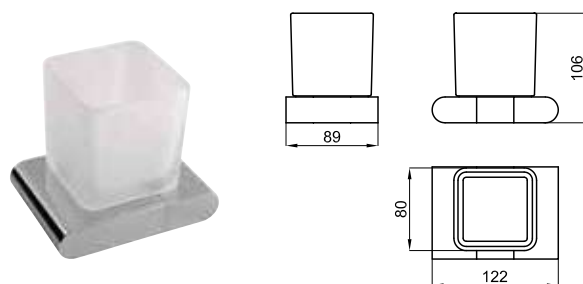

399,00 €

Полка для полотенец

100094170  
N643000010

137,00 €

Держатель туалетной бумаги без крышки

100094174  
N643000007

161,00 €

Мыльница настенная