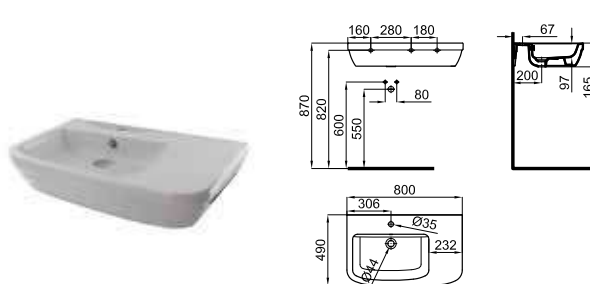

NK CONCEPT

100131001
N396990878
Белый
19.5
24
142,00 €

Раковина 60 см подвесная со сливом и креплениями 100041225 - N421040000

100131002
N396990877
Белый
24.2
20
328,00 €

Раковина 80 см подвесная с перемещенным углублением налево, слив и крепления 100041225 - N421040000