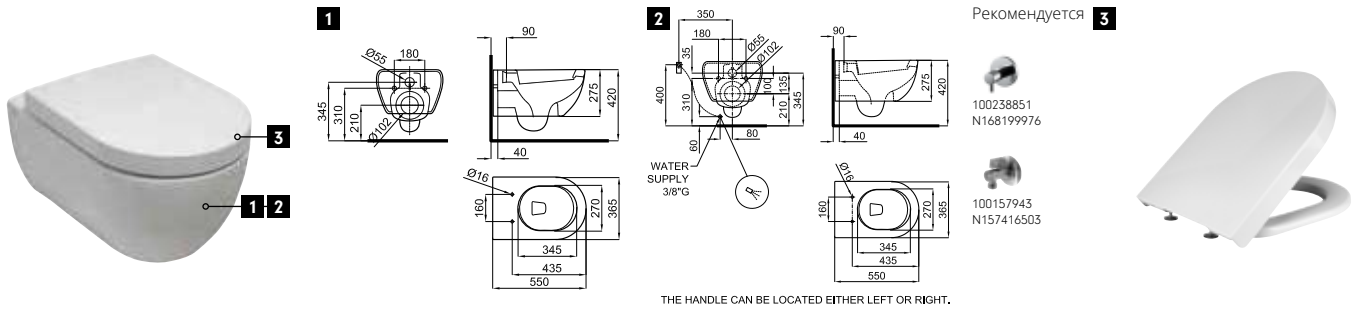

ARQUITECT

1*	Унитаз подвесной с креплениями 100062412 - N490000003	4.5/3L	100082161 N390000025	○ Белый	26.0 18	304,00 €
2	Унитаз подвесной С функцией встроенного биде с креплениями 100062412 - N490000003	4.5/3L	100093383 N375129980	○ Белый	26.0 18	450,00 €
3A	Сиденье для унитаза без микролифта		100121996 N390000040	○ Белый	3.2 100	148,00 €
3B	Сиденье для унитаза, смикролифтом		100122004 N390000041	○ Белый	3.5 100	178,00 €

* Заказывайте трубы, которые соответствуют таким кодам 100213068- N499817154 и 100213056- N499817153, в случае если оригинальные соединения входа воды и слива имеют недостаточную длину, при том, что максимальный диапазон установки 125 мм и 198 мм соответственно.
Максимальный диапазон установки оригинальных труб, которая включает стойку - это 10 мм для входа воды и 68 мм для слива.