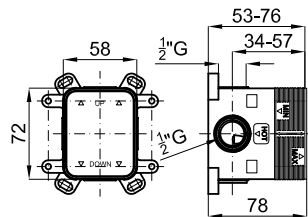

2

1. **1** SMART BOX - Универсальный встроенный корпус быстрой установки для смесителя с 1 выходом. С керамическим картриджем Ø35 мм и подключением 1/2". Пропускная способность при давлении 3 бар составляет 22,1 л/мин. В комплект входят 2 глушителя шума и заглушка 1/2". **100124166** **N199999568** **87,00 €**
2. **2** SMART BOX - Универсальный встроенный элемент для встроенного корпуса смесителя 100124166 - N199999568 **100124169** **N199999567** **53,00 €**

PROJECT LINE