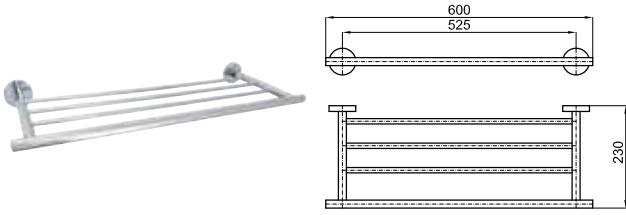

HOTELS

100103969
N643000021 хром 1.2 **137,00 €**

Держатель для полотенец