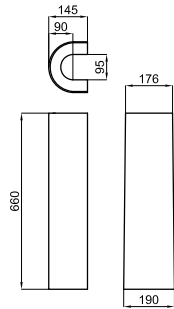

# CITY N

**100066269**  
**N369225452**
○ Белый
 16.0
 28
**105,00 €**

Раковина 60 см со сливом и с креплениями 100041225 - N421040000.

**100066268**  
**N369225451**
○ Белый
 13.7
 28
**90,00 €**

Раковина 55 см со сливом и с креплениями 100041225 - N421040000.