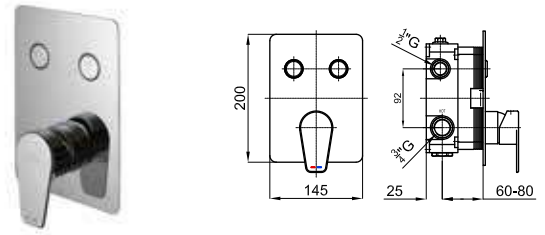

EX 2 NEW 100243818 N155416561 хром 4.7 515,00 €

Смеситель скрытого монтажа с двумя выходами. Керамический картридж 45мм, подводы воды 3/4", выходы - 1/2". Включает встроенный корпус типа Smart box и наружные части. Пропускная способность каждого из выходов при 3 бар - 22,6 л/мин. Выходы могут быть использованы одновременно. Поставляется с кнопками с пиктограммами ручной душ и дождь, в комплекте кнопка с пиктограммой каскад. Возможность комбинировать с арт. 100243874 или 100243839 открыв дополнительный выход в нижней части.