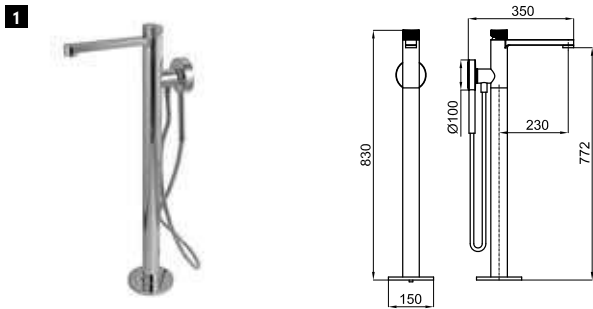

			<b>100190247</b> <b>N199999193</b>			<b>888,00 €</b>
			<b>100190538</b> <b>N199999185</b>			<b>1.263,00 €</b>
			<b>100190574</b> <b>N199999172</b>			<b>1.263,00 €</b>

Однорычажный смеситель для раковины с керамическим картриджем Ø25мм. Связь 3/8". Длина шлангов 470 мм., без клапана слива. Включает аэратор, внедренный в излив, который симулирует эффект каскадом, пропускная способность 8 л/мин, чтобы предотвращать забрызгивание.