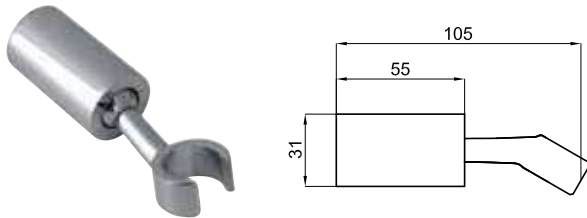

100040307
N299260501

хром

46,00 €

MINIMAL - Держатель ручного душа подвижный

100084812
N299999666

хром

18,00 €

Держатель ручного душа