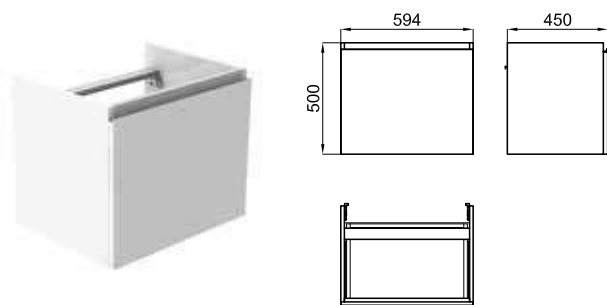

## 60 CM

<b>100235105</b> <b>N819376750</b>	○ Белый		<b>511,00 €</b>
<b>100235106</b> <b>N819376749</b>	● серый дуб		<b>577,00 €</b>
<b>100235084</b> <b>N819376746</b>	● Дуб Square		<b>577,00 €</b>

	<b>100090017</b> <b>N377001042</b>	○ Белый		<b>380,00 €</b>
--	---------------------------------------	---------	--	-----------------