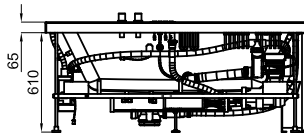

SOLEIL SQUARE

АКСЕССУАРЫ

	AIR УЛИЧНАЯ	AIR+W УЛИЧНАЯ
ФОРСУНКА ВОЗДУХ	16	16
НАГРЕВАТЕЛЬ ВОДЫ (W)		1

	подключения горячей воды
	подключения холодной
	Сливного
	Электрической проводки

160X160 · 67H

  L 180 cm. W 180 cm. H 95 cm.	3.08 m³ 564 l.						100230457 N710001493	белый_темно-серый	137.0 159.0	1	9.705,00 €
							100230812 N710001492	белый_дуб fib	193.0 215.0	1	10.685,00 €
							100232180 N710001499	белый	93.0 115.0	1	6.615,00 €
  L 180 cm. W 180 cm. H 95 cm.	3.08 m³ 564 l.						100234512 N710001506	белый_темно-серый	152.0 174.0	1	11.677,00 €
							100234487 N710001508	белый_дуб fib	208.0 230.0	1	12.657,00 €
							100234522 N710001509	белый	108.0 130.0	1	8.586,00 €