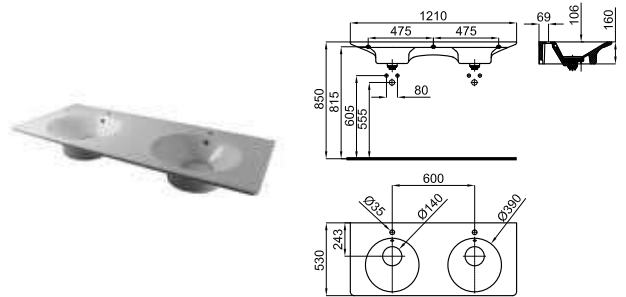

100234989
N351780037
Белый
834,00 €

Подвесная раковина с двойным углублением 120 см с переливом донным клапаном типа clicker. В комплект входит крепеж 100041225 - N421040000