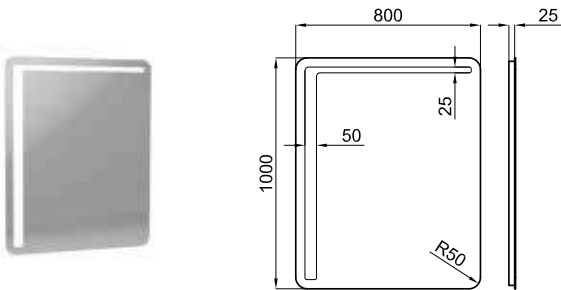

100114701
N859000053
Зеркало
9.9
10
836,00 €

Зеркало с линейной подсветкой из светодиодов 80x100 см. IP-44