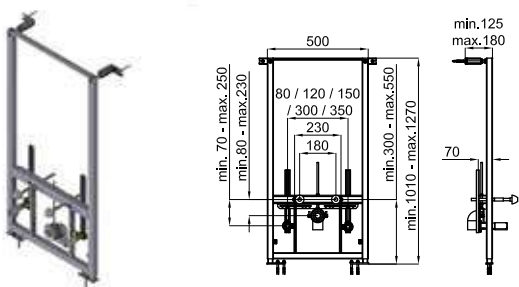

# ДЕТАЛИ ВСТРОЕННЫЕ: SMART LINE

100104492  
N386000002

11.5 23 198,00 €

Рама для подвесного биде. Установка в тонкую стену. Включает комплект креплений и колено-панель для установки подвода воды

100220172  
N386000068