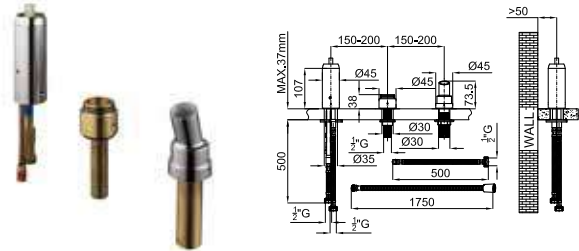

2

1 Внешняя часть смесителя на бортик ванны

100165597 N118211303		хром		2.0	332,00 €

	100271603 N199998910		Чёрный		2.0	411,00 €

2 PROJECT LINE - Внутренний корпус смесителя, установка на ванне. Керамический картридж TRI-CONTROL Ø40 мм со встроенным переключателем.

100166061 N199999310		хром		2.0	234,00 €

	100271600 N116230105		Чёрный		2.0	391,00 €