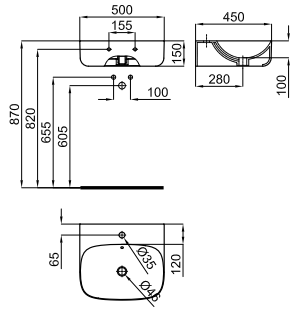

ARQUITECT

100200830
N390000055
Белый
566,00 €

Раковина 90 см.на столешницу без слива перелива. Рекомендуем использовать открытый донный клапан сливной клапан или решетку.

100229808
N390000059
Белый
354,00 €

THIN

100229809
N390000060
Белый матовый
532,00 €

THIN

Подвесная раковина 50 см с тонким краем и переливом. В комплект поставки входит крепеж 100041225 - N421040000.

100229840
N390000061
Белый
413,00 €

THIN

Подвесная раковина 70 см с тонким краем и переливом. В комплект поставки входит крепеж 100041225 - N421040000.

100272273
N390000068
Белый
532,00 €

THIN

Подвесная раковина 90 см с тонким краем и переливом. В комплект поставки входит крепеж 100041225 - N421040000. Без отверстия для смесителя.

100272310
N390000067
Белый
532,00 €

THIN

Подвесная раковина 90 см с тонким краем и переливом. В комплект поставки входит крепеж 100041225 - N421040000. С тремя отверстиями для смесителя.

100229807
N390000063
Белый
532,00 €

THIN

Подвесная раковина 90 см с тонким краем и переливом. В комплект поставки входит крепеж 100041225 - N421040000.