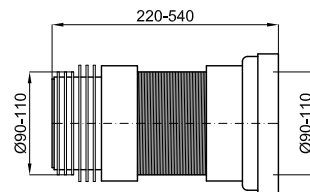

100065117
N499816834

○ Белый

33,00 €

Гофрированный манжет для подключения унитаза. Позволяет произвести вертикальный или горизонтальный выход. Предназначен для произведения нестандартных подключений.