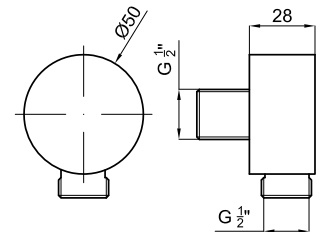

EX	100064216 N199999973	хром	0.4	30,00 €
HOJ	60 100213267 N399999697	Чёрный	0.4	39,00 €

LIBERTY - Подвод воды настенный, для гибкого шланга