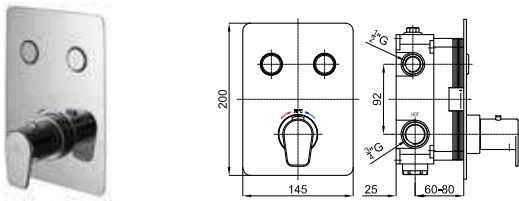

SMART BOX

EX 2 NEW 100243881 N155416563 хром 4.7 659,00 €

Смеситель-термостат скрытого монтажа с двумя выходами. Термостатический картридж с восковым термозлементом. Подводы воды 3/4", выходы - 1/2". Включает встроенный корпус типа Smart box и наружные части. Пропускная способность каждого из выходов при 3 бар - 20 л/мин. Выходы могут быть использованы одновременно. Поставляется с кнопками с пиктограммами ручной душ и дождь, в комплекте кнопка с пиктограммой каскад. Возможность комбинировать с арт. 100243874 или 100243839 открыв дополнительный выход в нижней части.