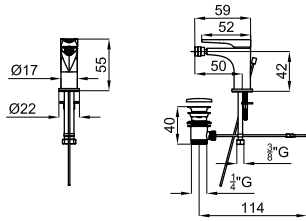

NEW · CURVE

NEW 100258810 N195591303 хром 1.2 **190,00 €**

Однорычажный смеситель для биде с керамическим картиржем Ø35 мм. Подключение 3/8", длина шлангов 390-мм., с автоматическим клапаном слива и аэратор "plus". Пропускная способность при 3 барах 6 л/мин.

NEW 100258776 N195591307 хром 1.2 **161,00 €**

Однорычажный смеситель для биде с керамическим картиржем Ø35 мм. Подключение 3/8", длина шлангов 390-мм., без автоматического клапана слива и с аэратор "plus". Пропускная способность при 3 барах 6 л/мин.

1

2

SMART BOX SLIM

3

1 RONDO - Наружная часть термостатического смесителя Smartbox

3 **EX** 100124173 N199999556 хром 0.9 **268,00 €**

3 60 10012603 N185709914 Черный 0.4 **303,00 €**

2 SMART BOX SLIM- Универсальный встроенный корпус быстрой установки для термостатических смесителя с 1, 2 или 3 выходами. С восковым термоэлементом и подключением 1/2". Давление в 3 бара за 1 выход 22,4 л/мин. и для других 2 выхода 19,5 л/мин.

100238318 N521280253 2.5 **131,00 €**

3 SMART BOX SLIM- Внутренний элемент термостатического смесителя с 3 выходами 100238318 - N521280253

100238407 N199999007 1.3 **213,00 €**

NEW 100258796 N195591305 хром 0.7 **108,00 €**

Излив для ванны. Пропускная способность при 3 барах 34 л/мин.