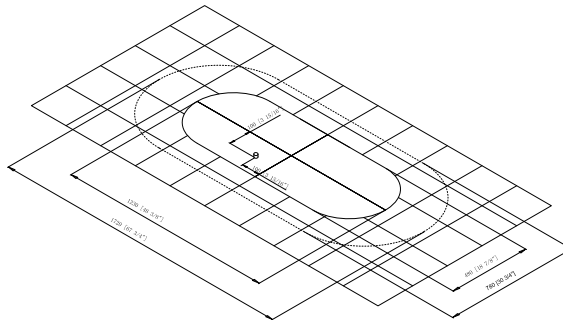

Рекомендуется

100158208
N790001657 **12,00 €**

Сифон Водослив bahhbl NEXT D40

172X78 · 55H

	L 177 cm. W 83 cm. H 60 cm.	0.88 m³		260 l.		100206891 N710001223		белый блестящий				2.846,00 €
						100259477 N710001615		белый блестящий_титан				3.075,00 €
						100259479 N710001612		белый блестящий_медь				3.075,00 €
						100206872 N710001221		белый матовый				3.062,00 €
						100259476 N710001608		белый блестящий_титан				3.656,00 €
						100259492 N710001609		белый блестящий_медь				3.656,00 €

ванна без электронного оборудования, отдельностоящая, без смесителя, формат овальный 172x78, цельнолитая, слив в центре, акрил санитарный. Аксессуар сифон NEXT 100158208 не входит в комплект.