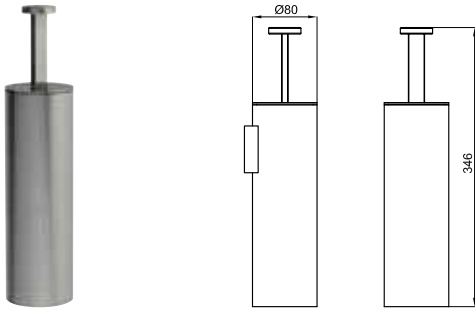

URBAN C

100123138
N699520017

хром

1.1

195,00 €

Держатель ерша для унитаза напольный