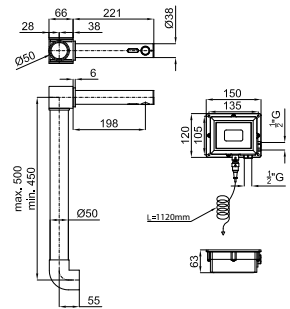

**100238445**  
**N200000043**

хром

3.0

**421,00 €**

**NEW**

ROUND - Электронный смеситель с одним подводом воды, подключение 1/2" без сливного клапана и с аэратором "plus". 220V 50Hz. Пропускная способность при 3 барах - 5,2 л/мин.