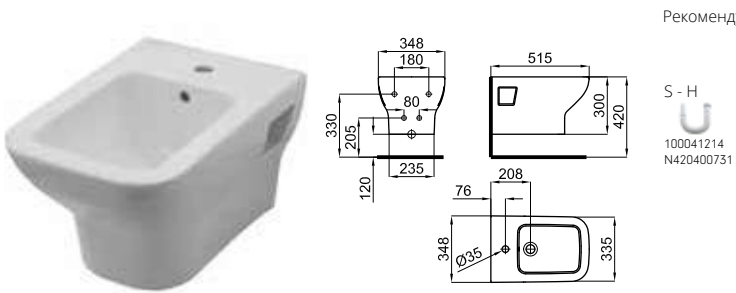

<b>BTW</b>				<b>100160146</b> <b>N369225479</b>		Белый			<b>240,00 €</b>
------------	--	--	--	---------------------------------------	--	-------	--	--	-----------------

Биде напольное Urban C BTW

				<b>100208332</b> <b>N369225497</b>		Белый			<b>248,00 €</b>
--	--	--	--	---------------------------------------	--	-------	--	--	-----------------