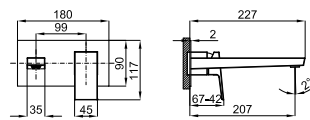

1

2

1 Однорычажный смеситель для раковины с керамическим картриджем Ø25 мм. Связь 3/8", длина шлангов 405-мм., с автоматическим клапаном слива и аэратор "plus". Пропускная способность при 3 барах 5 л/мин.

NEW 100263947 N199998927 хром 1.8 342,00 €

NEW 60 100264003 N199998922 Чёрный 1.8 427,00 €

2 Однорычажный смеситель для раковины с керамическим картриджем Ø25 мм. Подключение 3/8", длина шлангов 405-мм., без автоматического клапана слива, аэратор "plus". Открытие на холодную Пропускная способность при 3 барах 5 л/мин.

NEW 100264005 N199998925 хром 1.5 304,00 €

NEW 60 100264006 N199998924 Чёрный 1.5 382,00 €

NEW 100263999 N199998926 хром 1.2 541,00 €

NEW 60 100263976 N199998923 Чёрный 1.2 679,00 €

NEW

Однорычажный смеситель для раковины с высоким изливом и керамическим

1

2

1 Внешняя часть, встроенного смесителя для раковины с керамическим картриджем 35мм. Без донного клапана. Пропускная способность воды при 3 барах - 5 л/мин. Возможность горизонтального и вертикального монтажа.

NEW 100264021 N186490037 хром 1.2 447,00 €

NEW 60 100264004 N186490039 Чёрный 1.2 537,00 €

2 корпус SMART BOX BATN для установки смесителя для раковины. Керамический картридж Ø35мм и соединения 1/2". Возможность установки в горизонтальном и вертикальном положении.

NEW 100144928 N199999427 2.0 102,00 €