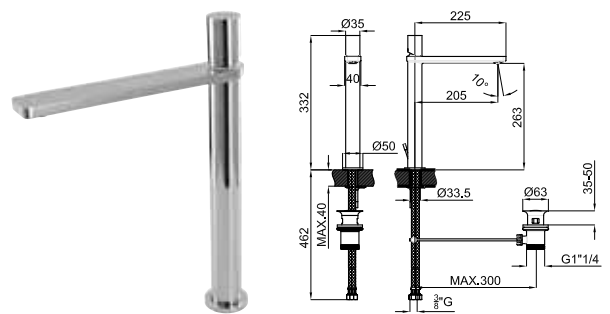

FORMA

100143687
N199999383
хром
1.8
409,00 €

Однорычажный смеситель для раковины с керамическим картриджем Ø25 мм. Подключение 3/8", длина шлангов 462мм. Автоматический сливной клапан и аэратор "plus". Открытие на холодную. Пропускная способность при 3 барах 4,27 л/мин.

100143672
N199999386
хром
2.4
502,00 €

Однорычажный смеситель для раковины с высоким изливом и керамическим картриджем Ø25 мм. Подключение 3/8", длина шлангов 462мм. Автоматический сливной клапан и аэратор "plus". Открытие на холодную. Пропускная способность при 3 барах 4,27 л/мин.