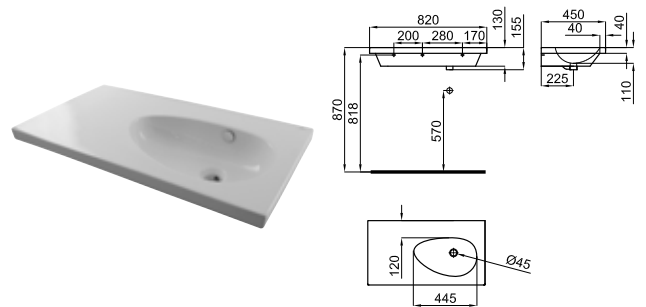

100073501
N396990836

Белый

487,00 €

Раковина 82см, подвесная, углубление справа, слив и крепления 100041225 - N421040000. Без отверстия для смесителя.