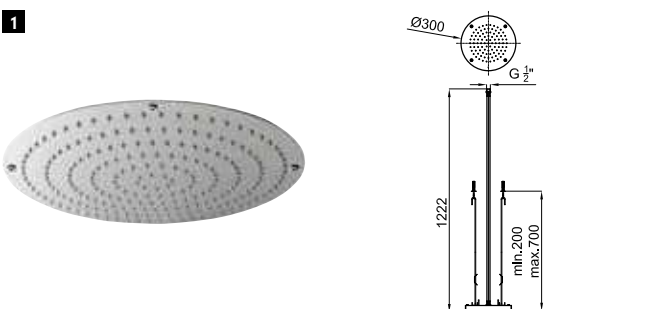

1 RONDO Верхний душ встраиваемый в потолок Rondo 30 см. Пропускная способность при 3 барах 9 л/мин.