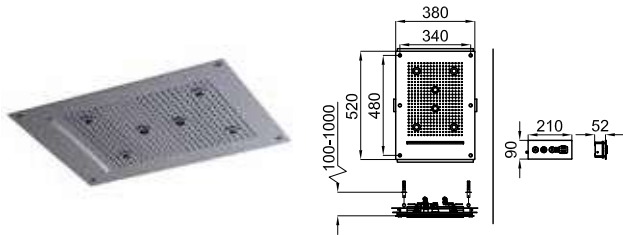

100239028
N199998966

хром

5.174,00 €

SEASONS - Встроенный потолочный душ 52x38 см. Функции: дождь, двойная центральная струя и каскад. Дополнительные функции: хромо- и ароматерапия. В комплект входит клавиатура Seasons и набор ароматов flowers, energy и relax. Защита IPX4. Напряжение питания 220 В. Смеситель не входит в комплект. Для правильной работы верхнего душа необходимо дополнительно заказывать смеситель минимум на 3 выхода. Включает 100243203 - N105210044, 100243231 - N105210043.