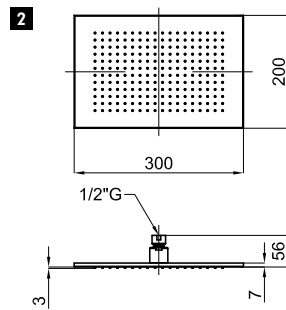

2 Верхний душ Recto 30x20 см., с шаровым соединением