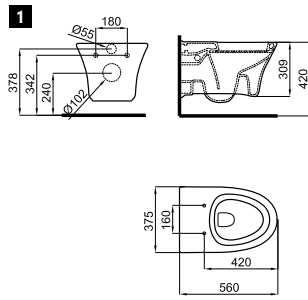

HOTELS

2

1 Унитаз подвесной с креплениями 100090710 - N356330437

100090698
N399999901

○ Белый

217,00 €

2 Сиденье для унитаза, микролифтом

100123833
N356330439

○ Белый

143,00 €

Рекомендуется

S - H

100041214
N420400731

100090568
N396990845

○ Белый

246,00 €

Биде подвесное с креплениями 100090710 - N356330437