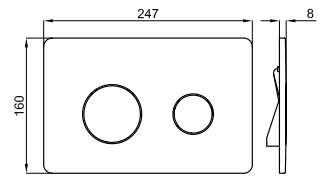

100104504
N386000006

хром

90,00 €

100104506
N386000015

Белый

69,00 €

RONDO - Двойная кнопка смыва