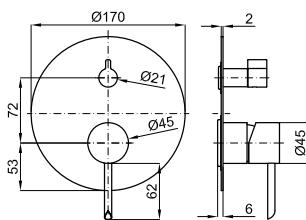

ROUND

100209472
N200000005

170,00 €

100210625
N200000011

219,00 €

Наружная часть встроенного смесителя для ванны/душа

SMART BOX

1

2

1

SMART BOX - Универсальный встроенный корпус быстрой установки для смесителя с 2 или 3 выходами. С керамическим картриджем Ø35 мм и подключением 1/2". Пропускная способность всех трех выходов при давлении 3 бар составляет 20,1 л/мин. В комплект входят 2 глушителя шума и 2 заглушки 1/2".

100124167
N199999572

110,00 €

2

SMART BOX - Универсальный встроенный элементы для встроенного корпуса смесителя 100124167 - N199999572

100124170
N199999574

134,00 €

PROJECT LINE

PROJECT LINE - Внутренняя часть встроенного смесителя для ванны/душа с керамическим картриджем 35мм автоматическим инвертором и подключениями 1/2". Пропускная способность при 3х барах со смешанной водой: ванная 20л/мин и душ 18л/мин.

100107958
N194710517

64,00 €