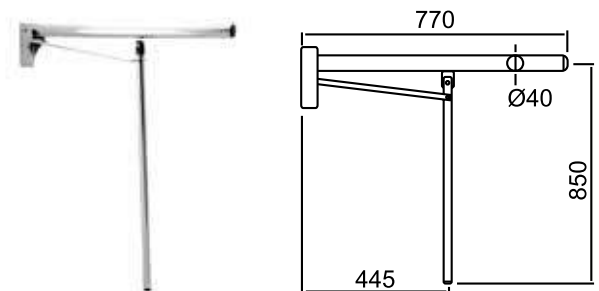

1. 100042156
   N617014045 ○ Блестящая нерж. сталь 2.3 **224,00 €**

Ручка настенная 50x50 см. 30°

1. 100042168
   N617014645 ○ Блестящая нерж. сталь 2.3 **408,00 €**

Штанга откидная вертикальная, для тонких стен