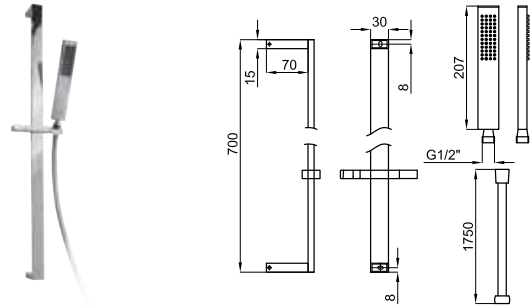

100063935
N113700003

хром

292,00 €

Комплект для душа NK. Включает планку для душа с держателем, ручной душ COTA 100038634-N158760001 с 1 функцией и гибкий шланг 100065701 - N299999795.