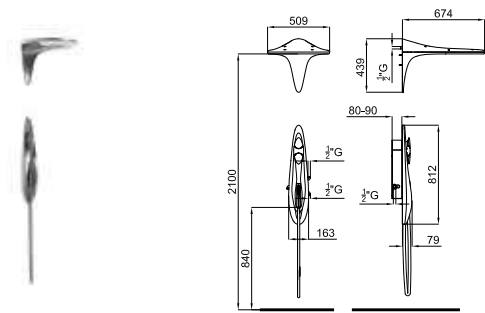

100239049 N710001546		хром		3.220,00 €
				100184605 N199999237		Белый		2.918,00 €

Душевая колонка. Включает смеситель и ручной душ со встроенным держателем.