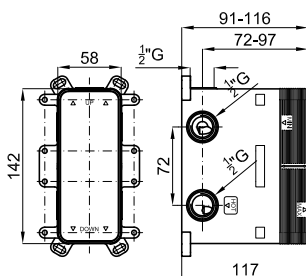

SMART BOX

1

2

1

SMART BOX - Универсальный встроенный корпус быстрой установки для смесителя с 2 или 3 выходами. С керамическим картриджем Ø35 мм и подключением 1/2". Пропускная способность всех трех выходов при давлении 3 бар составляет 20,1 л/мин. В комплект входят 2 глушителя шума и 2 заглушки 1/2".

100124167
N199999572

110,00 €

2

SMART BOX - Универсальный встроенный элементы для встроенного корпуса смесителя 100124167 - N199999572

100124170
N199999574

134,00 €

PROJECT LINE