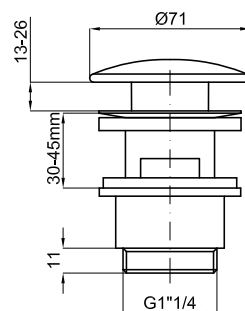

100093566
N299999584

○ Белый

102,00 €

Донный клапан с кнопкой, защелкивающийся, с переливом и керамической крышкой