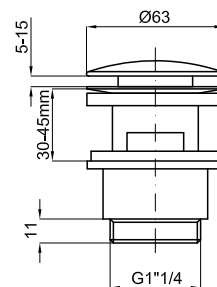

○ Белый

87,00 €

100120239  
N299999212

● Золото

70,00 €

Донный клапан без перелива

100100745  
N299999282

● хром