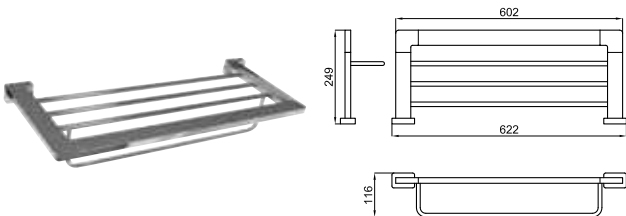

100094167 N603470010	хром	2.9	408,00 €
	100124089 N603470016	Белый	2.9	448,00 €
	100211346 N603470036	Чёрный	2.9	498,00 €

Полка для полотенец