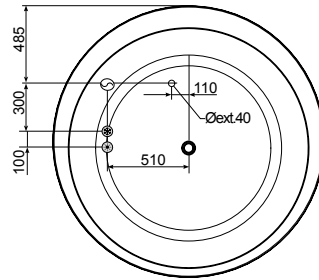

SOLEIL ROUND

АКСЕССУАРЫ

ОБОРУДОВАНИЕ

	AIR УЛИЧНАЯ	AIR+W УЛИЧНАЯ
ФОРСУНКА ВОЗДУХ	10	10
НАГРЕВАТЕЛЬ ВОДЫ (W)		1

	подключения горячей воды
	подключения холодной воды
	Сливного
	Электрической проводки

D170 · 68H

L 180 cm. W 180 cm. H 95 cm.	3.08 m³ 500 l.		100230811 N710001494	белый_темно-серый		12.597,00 €
			100230802 N710001491	белый_дуб hpl		12.597,00 €
			100232172 N710001497	белый		7.823,00 €
L 180 cm. W 180 cm. H 95 cm.	3.08 m³ 500 l.		100234504 N710001505	белый_темно-серый		14.535,00 €
			100234505 N710001507	белый_дуб hpl		14.535,00 €
			100234506 N710001504	белый		9.760,00 €