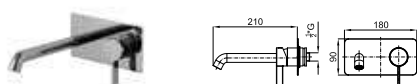

NEW - LIGNAGE

100256473 хром 299,00 €
N197503621

100258828 Золото 366,00 €
N197503673