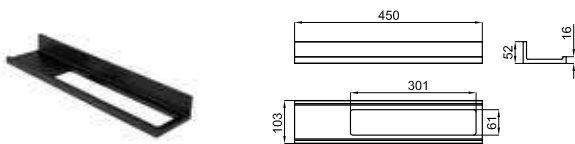

100238756
N643000089

● Чёрный

192,00 €

Полка и Держатель полотенец штанговый 45 см