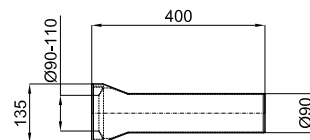

100041235
N421592300

● Чёрный

32,00 €

Соединение водослива горизонтальное 90x400мм. Для подвешеного унитаза. Использовать в случае если для установки подвешеного унитаза недостаточно длинны соединительной трубы поставляемой в комплекте с рамой.