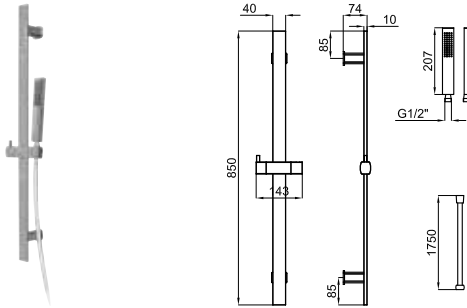

100149195
N199999394

хром

386,00 €

Комплект для душа NK CONCEPT. Включает душевую рейку с держателем, ручной душ 100038634 - N158760001, гибкий шланг 100137848 - N199999490