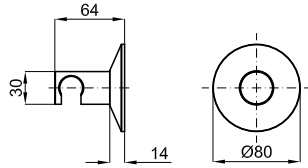

ДОПОЛНИТЕЛЬНЫЕ ЭЛЕМЕНТЫ

EX	NEW	100238770 N199998953	хром	0.3	60,00 €
EX	60 NEW	100238771 N199998956	Золото	0.3	75,00 €

Настенный держатель для ручного душа