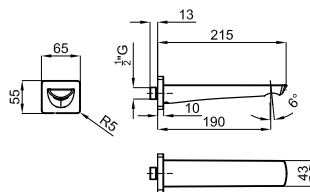

NEW 100258796 N195591305 хром 0.7 **108,00 €**

Излив для ванны. Пропускная способность при 3 барах 34 л/мин.