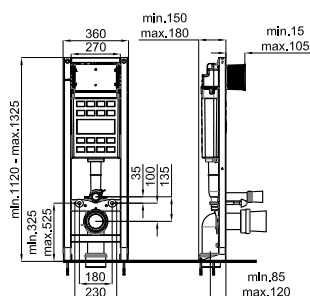

Каркас подвесного унитаза с бачком, самонесущий, шириной 35см. Включает комплект для крепления на стену и трубки для соединения с унитазом.

AUTO POR TANT **100168869**
N386000054

305,00 €

Каркас подвесного унитаза с бачком, самонесущий, шириной 35см. Включает комплект для крепления на стену и трубки для соединения с унитазом. Двойной выброс ECO (4,5 / 3 л)

AUTO POR TANT **NEW** **100253638**
N386000088

305,00 €