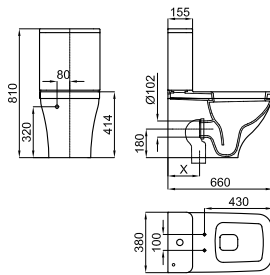

NK CONCEPT

100131003
N396990883

○ Белый

81,00 €

Пьедестал

100131004
N396990882

○ Белый

78,00 €

Полупьедестал с креплениями

1 2

1 3

4

1 Необходимо

2 Необходимо

S - V

S - H

100041216
N420442300

100044110
N258020000

100157942
N157416502

1 Унитаз напольный с направляемым выходом и с креплениями 100110005 - N499816959.

100131000
N299999149

○ Белый

300,00 €

2 Бачок с нижней подачей воды слева и механизмом пред-смонтированным, крепления, шов

100130999
N398840035

○ Белый

176,00 €

3 Бачок с задней верхней подачей воды слева и механизмом пред-смонтированным, крепления, шов. Возможно размещать подвод воды справа или слева

100162415
N312140104

○ Белый

186,00 €

4A Сиденье для унитаза, микролифтом

100130997
N312140105

○ Белый

143,00 €

4B Сиденье для унитаза без микролифта

100140930
N390000047

○ Белый

132,00 €