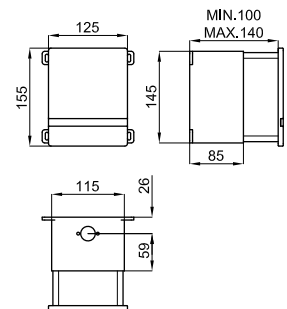

100104528
N399999868

○ хром

539,00 €

Инфракрасная система смыва для писсуара. Установка в капитальную стену. Работает от батареи 6В. Панель входит в комплект.