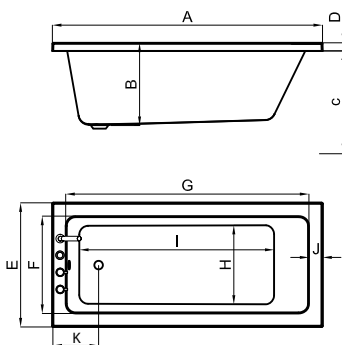

mm	A	B	C	D	E	F	G	H	I	J	K
1500 x 700	1500	450	565	45	700	540	1340	440	1070	80	265
1600 x 700	1600	450	565	45	700	540	1440	440	1170	80	260
1600 x 750	1600	450	565	45	750	590	1440	490	1170	80	260

mm	A	B	C	D	E	F	G
1500 x 700	700	1500	610	465	250	350	350
1600 x 700	700	1600	610	465	250	350	400
1600 x 750	750	1600	610	500	250	375	400

	подключения горячей воды
	подключения холодной
	Сливного
	Электрической проводки