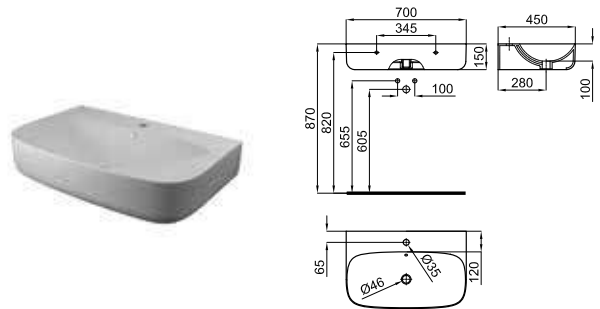

NATURE

1 Зеркальный подвесной шкафчик 80x50 см с отделкой из шпона натурального дерева, боковой ящик с открыванием вправо и доводчиком

100232824
N812750020

Дуб nature

1.295,00 €

2 Зеркальный подвесной шкафчик 80x50 см с отделкой из шпона натурального дерева, боковой ящик с открыванием влево и доводчиком

100232832
N812750021

Дуб nature

1.295,00 €

100229808
N390000059

Белый

354,00 €

100229840
N390000061

Белый

413,00 €

100229809
N390000060

Белый матовый

532,00 €

Подвесная раковина 70 см с тонким краем и переливом. В комплект поставки входит крепеж 100041225 - N421040000.

Подвесная раковина 50 см с тонким краем и переливом. В комплект поставки входит крепеж 100041225 - N421040000.

100229807
N390000063

Белый

532,00 €

100232812
N812750022 Дуб nature

1.745,00 €

Подвесная раковина 90 см с тонким краем и переливом. В комплект поставки входит крепеж 100041225 - N421040000.

NATURE. -Напольная мебель 90x42x42 см с отделкой из шпона натурального дерева, ящик с доводчиком. Включая крышку в белый цвет.