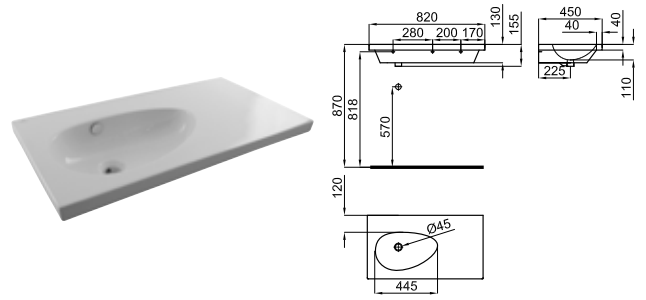

# HOTELS

**100060961**  
**N399999986**

Белый

**487,00 €**

Раковина 82см, подвесная, углубление слева, слив и крепления 100041225 - N421040000. Держатель полотенец не входит в комплект.

**100068611**  
**N396990835**