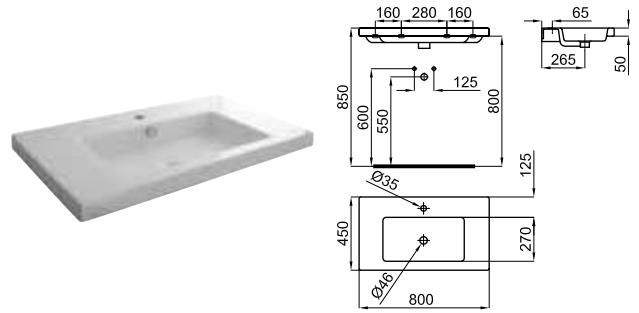

100090018
N377001040
Белый
20.4
14
480,00 €

Умывальная раковина 80x45 см, подвесная, с центрированным углублением и переливом. Включает крепежные элементы 100041225 - N421040000.