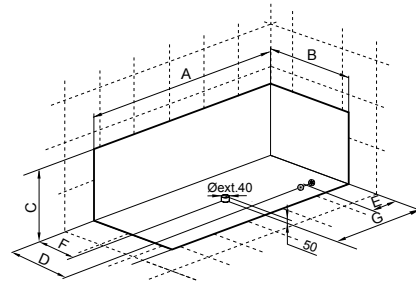

mm	A	B	C	D	E	F	G
1400 x 700	1400	700	610	465	250	350	350
1500 x 700	1500	700	610	465	250	350	350
1600 x 700	1600	700	610	465	250	350	400
1600 x 750	1600	750	610	500	250	375	400