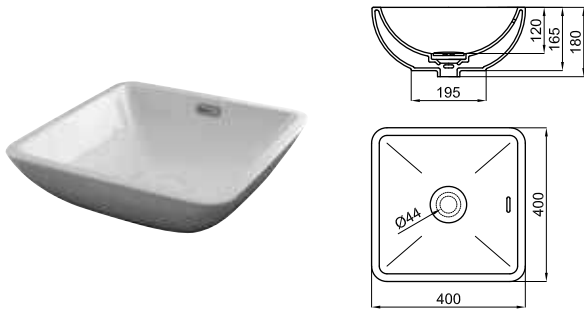

FORMA

		100123293 N399999814	○ Белый			276,00 €
		100254012 N399999660	○ белый матовый			450,00 €
		100274792 N399999644	● матовый черный			530,00 €

		100137912 N399999809	○ Белый			344,00 €
		100254007 N399999661	○ белый матовый			507,00 €
		100274759 N399999635	● матовый черный			599,00 €

Раковина 40x40см для установки на столешницу, с переливом. Сливной клапан типа «clicker» с керамической крышкой входит в комплект

Раковина 50x40 для установки на столешницу с переливом. Сливной клапан типа «clicker» с керамической крышкой входит в комплект