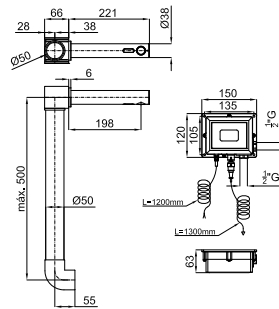

**100238445**  
**N200000043**

хром

3.0

**421,00 €**

**NEW**

ROUND - Электронный смеситель с одним подводом воды, подключение 1/2" без сливного клапана и с аэратором "plus". 220V 50Hz. Пропускная способность при 3 барах - 5,2 л/мин.