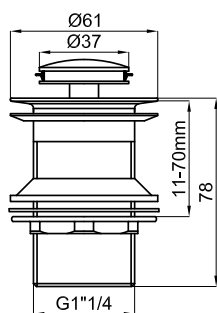

ДОПОЛНИТЕЛЬНЫЕ ЭЛЕМЕНТЫ

100114600
N299999234

● хром

0.3

27,00 €

100210639
N199999064

● Чёрный

0.3

39,00 €

Донный клапан без перелива