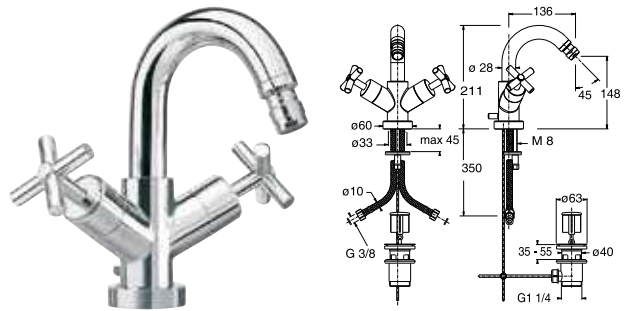

100038279
N134301301 хром 3.9 **434,00 €**

Смеситель, скрытого монтажа, для раковины на 3 отверстия, настенный с керамическим картиджем. Связь 1/2", без клапана слива и аэратор "plus". Пропускная способность при 3 барах 13,06 л/мин.

100038264
N134120001 хром 3.5 **426,00 €**

Смеситель-моноблок для биде с керамическим картиджем. Связь 3/8", длина шлангов 350-мм, с автоматическим клапаном слива и аэратор "plus". Пропускная способность при 3 барах 12,78 л/мин.