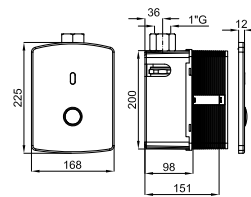

100190269
N499817121

● Полированная
нержавеющая сталь

72 **738,00 €**

Инфракрасная система смыва для унитаза с пьезоэлектрической кнопкой. Установка в капитальную стену. В комплект входит трансформатор 9В.

100190266
N499817120

● Полированная
нержавеющая сталь

72 **715,00 €**

Инфракрасная система двойного смыва для унитаза (ЭКО). Установка в капитальную стену. В комплект входит батарейка 9В.