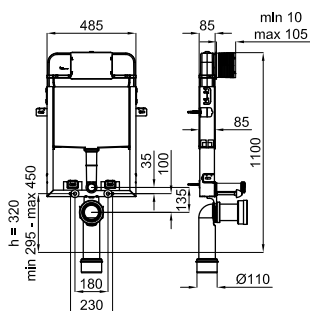

Бачок Универсальный встроенный для унитаза подвесного. Установка в капитальную стену, с набором настенных креплений и трубой соединения с унитазом.

100104498
N386000018

187,00 €

100158006
N386000040

187,00 €