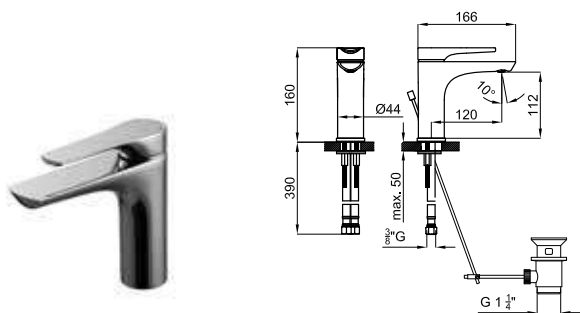

NEW · CURVE

eco NEW 100237653 N199998998 хром 2.2 157,00 €

Однорычажный смеситель для раковины с керамическим картриджем Ø35 мм. Подключение 3/8", длина шлангов 450-мм., автоматического клапана слива слива и с аэратор "plus". Пропускная способность при 3 барах 5,6 л/мин.

eco NEW 100237663 N199999000 хром 2.2 126,00 €

Однорычажный смеситель для раковины с керамическим картриджем Ø35 мм. Подключение 3/8", длина шлангов 450-мм., без автоматического клапана слива слива и с аэратор "plus". Пропускная способность при 3 барах 5,6 л/мин.

1

2