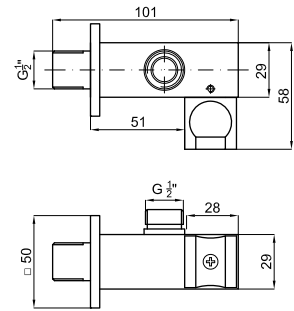

ДОПОЛНИТЕЛЬНЫЕ ЭЛЕМЕНТЫ

EX	NEW	100238804 N199998964	хром	MS 0.3	90,00 €
EX	NEW	100238776 N199998935	Золото	MS 0.3	104,00 €

Настенный держатель для ручного душа, с подводом воды

HOJ	EX	100038631 N158490001	хром	MS 0.6	99,00 €
60		100213290 N111390029	Чёрный	MS 0.6	103,00 €

Настенный держатель для ручного душа, с подводом воды