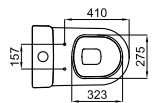

ACRO N

1 2 3 Необходимо

S - V

S - H

100041214
N420442300

1 Необходимо

100091751
N299999597

100157942
N157416502

1 2 Необходимо

100044110
N258020000

100157942
N157416502

4

1 Комплект из напольного унитаза с направляемым выходом, смывной бачок с левым нижним подводом.

100231995
N580000046

Белый

399,00 €

BTW

2 Комплект из напольного унитаза с направляемым выходом, смывной бачок с боковым левым подводом.

100237273
N580000052

Белый

399,00 €

BTW

3 Комплект из напольного унитаза с направляемым выходом, смывной бачок с задним левым подводом.

100237244
N580000051

Белый

425,00 €

BTW

4 Сиденье для унитаза, микролифтом

100232693
N556330444

Белый

138,00 €

Рекомендуется

S - H

100041214
N420400731

100231996
N380000047

Белый

181,00 €

Биде напольное с креплениями 100041212 - N420150000