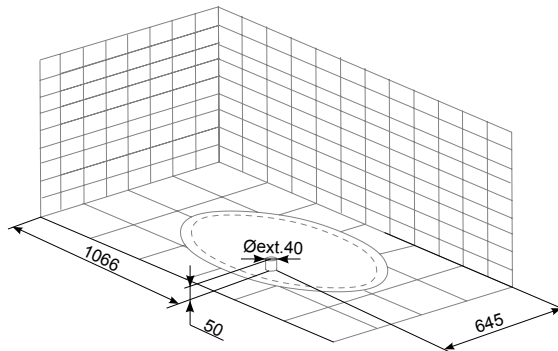

## 165X78 · 68H

 L 170 cm.  
 W 83 cm. **1.17 m<sup>3</sup>**  **130 l.** 

**100080463**  
**N710000236**

 белый блестящий

 39.0  59.0  1

**4.428,00 €**

ванна без электронного оборудования, отдельностоящая, без смесителя, формат овальный 165x78, цельнолитая, слив в центре, акрил санитарный.