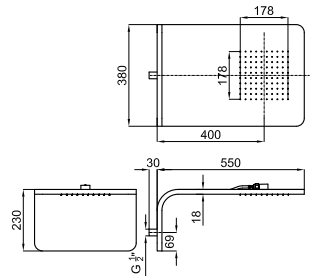

LOUNGE

1 Распылитель с функцией дождевого душа и каскада, с соединениями 1/2". Пропускная способность при 3 барах Функция дождь 10,8 л/мин. и функция каскад 11,4 л/мин

				100089933 N199999811		ХРОМ		2.358,00 €
XXL	EX	eco						

				100181041 N199999271		МЕДЬ		3.789,00 €
XXL	EX	eco						

				100181042 N199999270		ТИТАН		3.789,00 €
XXL	EX	eco						

2 Распылитель с функцией дождевого душа, с соединениями 1/2". Пропускная способность при 3 барах 10,75 л/мин.

				100063526 N199999988		ХРОМ		2.146,00 €
XXL	EX	eco						

				100082392 N199999861		Белый		2.908,00 €
XXL	EX	eco