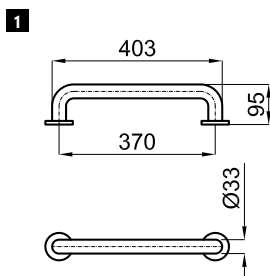

1 Ручка 40 см.

100042132
N617010945

Блестящая нерж. сталь

0.9 **128,00 €**

2 Ручка 60 см.

100042137
N617011097

Нерж. сталь, белый эпоксид

1.1 **123,00 €**

100042135
N617011045

Блестящая нерж. сталь

1.1 **149,00 €**

3 Ручка 80 см.

100042180
N617017045

Блестящая нерж. сталь

1.6 **171,00 €**

4 Ручка 100 см.

100042177
N617016745

Блестящая нерж. сталь

1.8 **191,00 €**

5 Ручка 120 см.

100042174
N617016345

Блестящая нерж. сталь

2.0 **222,00 €**