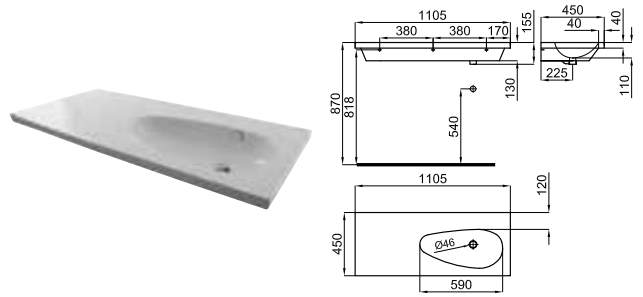

HOTELS

100089308
N396990842

○ Белый

584,00 €

Раковина 110см, подвесная, углубление справа, слив и крепления 100041225 - N421040000. С отверстием для смесителя

100099851
N396990847

○ Белый

584,00 €

Раковина 110см, подвесная, углубление справа, слив и крепления 100041225 - N421040000. Без отверстия для смесителя