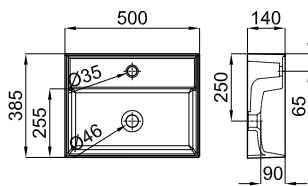

PURE LINE

100206425
N372769969

Белый

321,00 €

Раковина 50x40 см с опорой со сливом.

100189688
N372769958

Белый

372,00 €

Встраиваемая раковина 46x46 см с тонким краем и переливом.