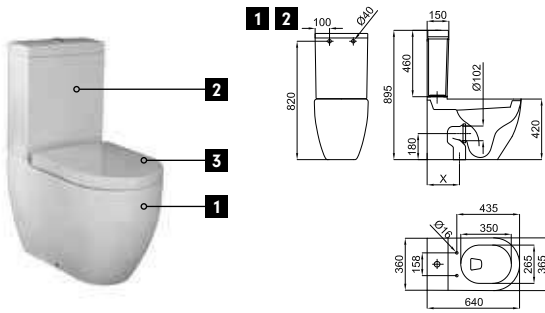

ARQUITECT

Необходимо

S - V

S - H

100041216
N420442300

3

1	Унитаз напольный с выходом направляемым, с креплениями 100041212 - N420150000			100048261 N390000009		Белый				671,00 €
2A	Бачок с задней верхней подачей воды слева и механизмом пред-смонтированным, крепления, шов. Возможно размещать подвод воды справа или слева. обычный смыв - 6 / 3 л.			100048255 N390000006		Белый				418,00 €
2B	Бачок с задней верхней подачей воды слева и механизмом пред-смонтированным, крепления, шов. Возможно размещать подвод воды справа или слева. Разряд ЭКО - 4,5 / 3 л.			100067646 N390000020		Белый				419,00 €
2C	Бачок с отделкой с нижним правым подводом воды			100231506 N644000020		Белый				440,00 €
3A	Сиденье для унитаза без микролифта			100121996 N390000040		Белый				148,00 €
3B	Сиденье для унитаза, смикролифтом			100122004 N390000041		Белый				178,00 €