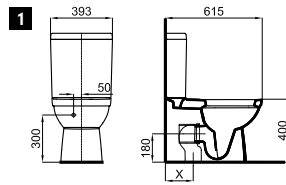

ACRO N

1 2 3 Необходимо

S - V

S - H

100041214
N420442300

1 Необходимо

100091751
N299999597

100157942
N157416502

1 2 Необходимо

100044110
N258020000

100157942
N157416502

4

1 Комплект из напольного унитаза с направляемым выходом, смывной бачок с левым нижним подводом.

100231995
N580000046

Белый

399,00 €

BTW

2 Комплект из напольного унитаза с направляемым выходом, смывной бачок с боковым левым подводом.

100237273
N580000052

Белый

399,00 €

BTW

3 Комплект из напольного унитаза с направляемым выходом, смывной бачок с задним левым подводом.

100237244
N580000051

Белый

425,00 €

BTW

4 Сиденье для унитаза, микролифтом

100232693
N556330444

Белый

138,00 €