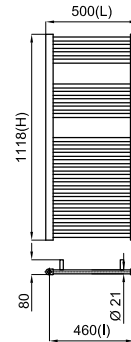

L mm	500	500
l mm	460	460
H mm	1118	1118
Tube N°	23	23
Watt ΔT = 50 K	319 W	477 W
Resist. W	400	600
Fij. N°	4	4

	100048008 N539000011	хром		418,00 €
	100048007 N539000072	Белый		197,00 €
E1	100214943 N539000247	хром		581,00 €
	100214596 N539000197	Белый		397,00 €
EL1	100214951 N539000235	хром		589,00 €
	100214897 N539000208	Белый		404,00 €
M1	100214970 N539000250	хром		561,00 €
	100214932 N539000231	Белый		378,00 €
ML1	100214961 N539000252	хром		568,00 €
	100214908 N539000210	Белый		385,00 €

Дополнительные элементы, входящие в комплект:

(E1)
(M1)

(EL1)
(ML1)

Дополнительные элементы, входящие в комплект:

(E1)
(M1)

(EL1)
(ML1)