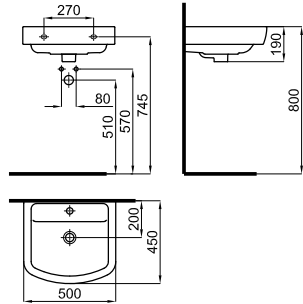

ACRO COMPACT

1

2

1 Раковина 35см со сливом и с креплениями 100041225 - N421040000.

100080134
N380000003

○ Белый

86,00 €

1 Полупьедестал для раковины 35см 100080134 - N380000003 с крепежными элементами 100041212 - N420150000.

100080140
N380000001

○ Белый

107,00 €

100097414
N380000017

○ Белый

131,00 €

Раковина 50см со сливом и с креплениями 100041225 - N421040000.

100080133
N380000004

○ Белый

127,00 €

Раковина 60см со сливом и с креплениями 100041225 - N421040000.

100080138
N380000002

○ Белый

76,00 €

Пьедестал для раковины 60см. и рукомойника 50см.

100080139
N380000005

○ Белый

107,00 €

Полупьедестал для раковин 50 см и 60 см с креплениями 100041212 - N420150000.