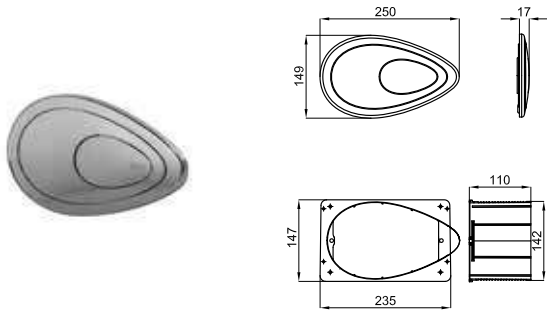

VITAE

designed by Zaha Hadid Design

100183810
N399999773

хром

247,00 €

100183811
N399999772

Белый

220,00 €

VITAE- двойная кнопка смыва. В комплект входит защитный канал необходимый для установки с любой инсталляцией SMART LINE