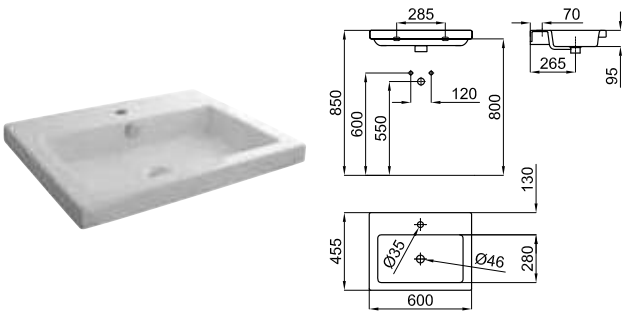

100090017
N377001042

○ Белый

380,00 €

Раковина 60x45см подвесная со сливом и креплениями 100041225 - N42104000.