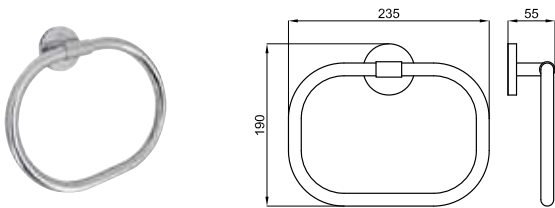

100102359 хром **55,00 €**
N648000004

Держатель полотенец кольцевой для раковины