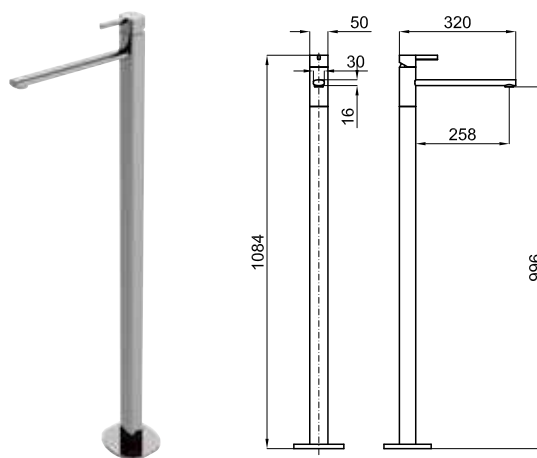

100149208
N199999395

хром

1.175,00 €