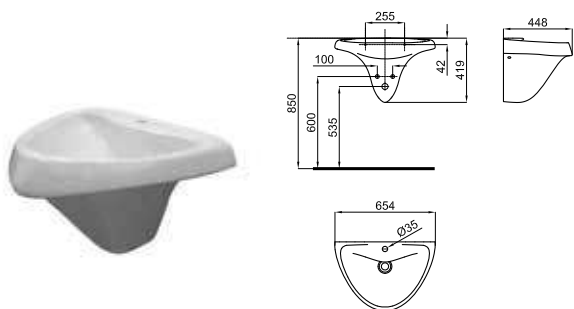

VITAE

designed by Zaha Hadid Design

100214347
N346779948
Белый
12 **1.107,00 €**

Раковина подвесная 65 см с переливом. В комплект входит донный клапан типа "clicker" с керамической крышкой, сифон и крепеж.

100183322
N372769944
Белый
6 **1.796,00 €**

Раковина подвесная 109 см с левым углублением и переливом. В комплект входит донный клапан типа "clicker" с керамической крышкой, сифон и крепеж.