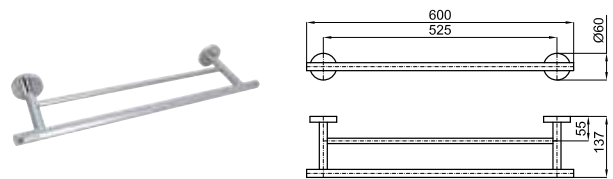

100103967 хром **102,00 €**
N643000018

Держатель для полотенец штанговый двойной 60 см.