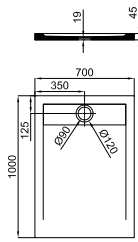

100 x 70

100263141 N343120136	○	394,00 €
100263156 N343120115	●	405,00 €
100263166 N343120128	●	405,00 €