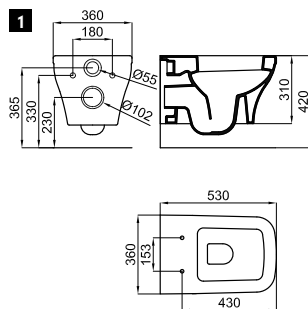

1

Комплект из напольного унитаза с направляемым выходом, смывной бачок с задним левым подводом 4,5/3 L.

100274950
N350798861

Белый

645,00 €

100148384
N350798841

Белый

208,00 €

2

Сиденье для унитаза, микролифтом

Рекомендуется

S - H

100041214
N420400731

2