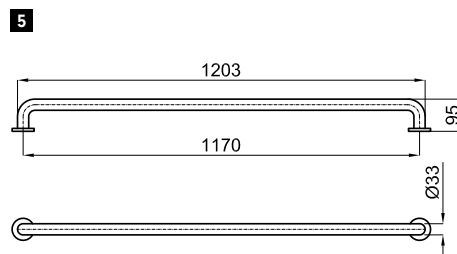

1 Ручка 40 см.

100042132
N617010945

Блестящая нерж. сталь

0.9 **128,00 €**

2 Ручка 60 см.

100042137
N617011097

Нерж. сталь, белый эпоксид

1.1 **123,00 €**

100042135
N617011045

Блестящая нерж. сталь

1.1 **149,00 €**

3 Ручка 80 см.

100042180
N617017045

Блестящая нерж. сталь

1.6 **171,00 €**

4 Ручка 100 см.

100042177
N617016745

Блестящая нерж. сталь

1.8 **191,00 €**

5 Ручка 120 см.

100042174
N617016345

Блестящая нерж. сталь

2.0 **222,00 €**