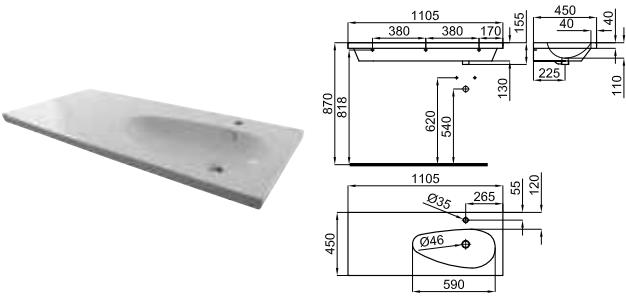

HOTELS

100089308
N396990842

○ Белый

584,00 €

Раковина 110см, подвесная, углубление справа, слив и крепления 100041225 - N421040000. С отверстием для смесителя

100099851
N396990847

○ Белый

584,00 €

Раковина 110см, подвесная, углубление справа, слив и крепления 100041225 - N421040000. Без отверстия для смесителя