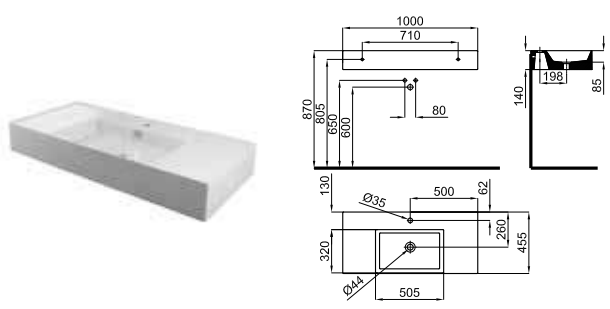

100243655
N372769978
○ Белый
 28.0
 10
672,00 €

NEW

Раковина 100см, подвесная, углубление справа, слив и крепления 100041225 - N421040000.

100243669
N372769977
○ Белый
 28.0
 10
672,00 €

NEW

Раковина 100см, подвесная, углубление по центру, слив и крепления 100041225 - N421040000.