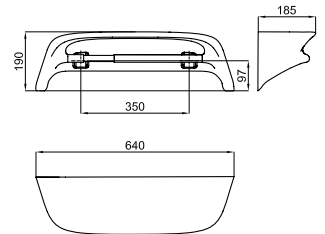

VITAE- двойная кнопка смыва. В комплект входит защитный канал необходимый для установки с любой инсталляцией SMART LINE

**100184323**  
**N370170527**

Белый

**1.114,00 €**

Биде подвесное с креплениями 100090710 - N356330437 и сливной клапан типа «clicker» с керамической крышкой