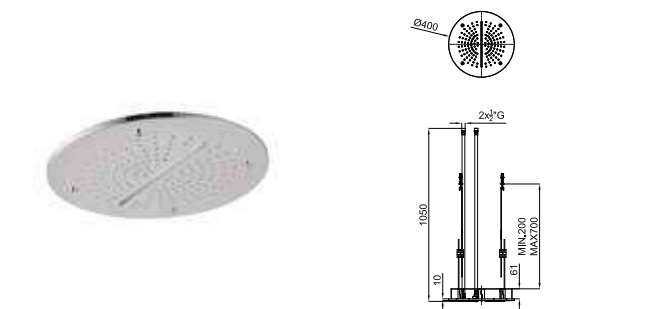

100259084
N200000048
Зеркало
3.0
575,00 €

NEW

RONDO Верхний душ встраиваемый в потолок 40см. Основные функции: дождь и каскад. Смеситель не входит в комплект. Для обеспечения работы душа необходимо заказывать смеситель с 2 выходами. Минимально необходимая пропускная способность для каскада - 21 л/мин и 16л/мин для функции дождя