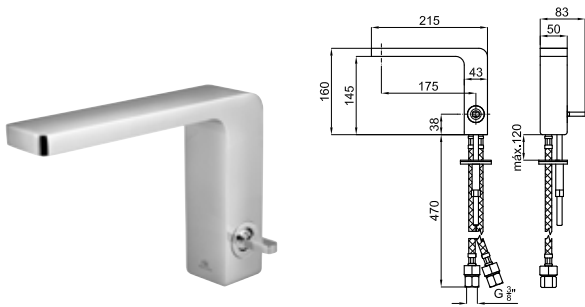

LOUNGE

	100063524 N199999987		хром		2.6	655,00 €
	100073047 N199999897		Белый		2.6	798,00 €
	100208588 N199999085		титан		2.6	1.053,00 €
	100210909 N199999062		медь		2.6	1.053,00 €

Однорычажный смеситель для раковины с керамическим картриджем Ø25mm. Связь 3/8". Длина шлангов 470 мм., без клапана слива. Включает аэратор, внедренный в излив, который симулирует эффект каскадом, кроме того смеситель со стопором давления в 8 л/мин, чтобы предотвращать забрызгивание.

	100063523 N199999983		хром		3.6	842,00 €
	100073041 N199999900		Белый		3.6	1.013,00 €
	100208631 N199999083		титан		3.6	1.344,00 €
	100210955 N199999059		медь		3.6	1.344,00 €

Однорычажный смеситель для раковины с высоким изливом и керамическим картриджем Ø25 мм. Связь 3/8". Длина шлангов 470 мм., без клапана слива. Включает аэратор, внедренный в излив, который симулирует эффект падения воды каскадом, кроме того смеситель со стопором давления в 8 л/мин, чтобы предотвращать забрызгивание.