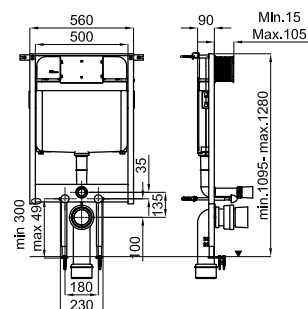

1A Двойная встроенная рама с бачком для подвесного унитаза. Установка в тонкую стену с набором креплений и трубой соединенная унитазом.

100159559
N386000052

670,00 €

1B Двойная встроенная рама с бачком для подвесного унитаза. Установка в тонкую стену с набором креплений и трубой соединенная унитазом.

100159558
N386000048

670,00 €

2A Встроенная рама с бачком уменьшенной толщины для подвесного унитаза. Установка в тонкую стену с набором креплений и трубой соединенная унитазом.

100159543
N386000053

300,00 €

2B Встроенная рама с бачком уменьшенной толщины для подвесного унитаза. Установка в тонкую стену с набором креплений и трубой соединенная унитазом.

100159541
N386000049

300,00 €