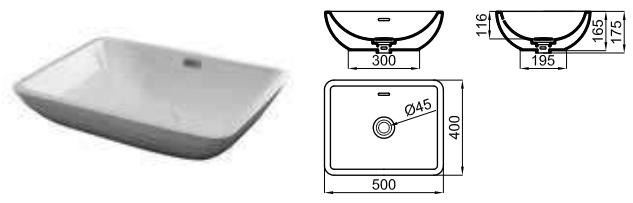

FORMA

			100214320 N350798851		Белый			282,00 €
			100254032 N399999658		белый матовый			469,00 €
			100274765 N399999641		матовый черный			551,00 €

Раковина 59,5x36см для установки на столешницу, с переливом. Сливной клапан типа «clicker» с керамической крышкой входит в комплект

			100137912 N399999809		Белый			344,00 €
			100254007 N399999661		белый матовый			507,00 €
			100274759 N399999635		матовый черный			599,00 €

Раковина 50x40 для установки на столешницу с переливом. Сливной клапан типа «clicker» с керамической крышкой входит в комплект