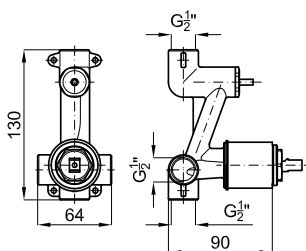

PROJECT LINE - Внутренняя часть встроенного смесителя для ванны/душа с керамическим картриджем 35мм автоматическим инвертором и подключениями 1/2". Пропускная способность при 3х барах со смешанной водой: ванная 20л/мин и душ 18л/мин.

100107958
N194710517

64,00 €