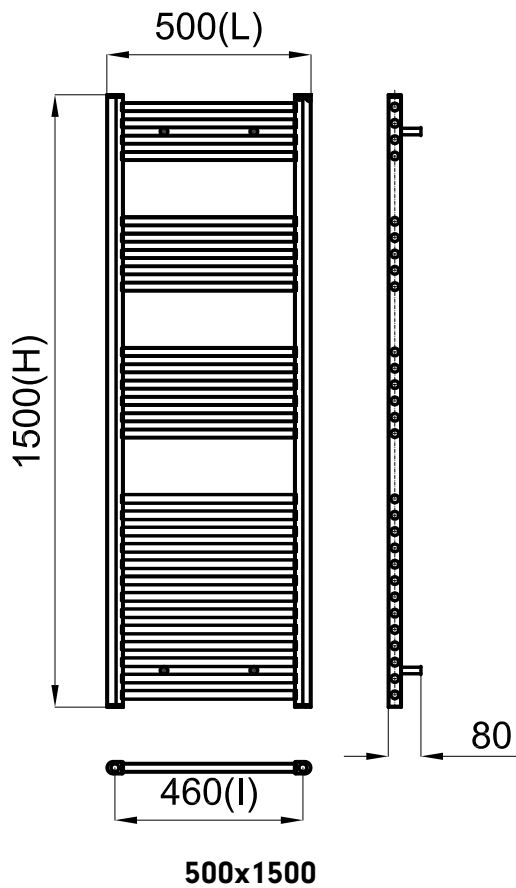

# CONTRACTS

		
L mm	500	500
I mm	460	460
H mm	1500	1500
Tube N°	28	28
Watt ΔT = 50 K	417 W	631 W
Resist. W	600	750
Fij. N°	4	4

<b>(.)</b>	100066007 N539000104	 хром	 11.8	 40	485,00 €
	100066017 N539000103	 Белый	 11.8	 40	238,00 €
<b>E1</b>	100214956 N539000244	 хром	 18.6	 40	646,00 €
	100214944 N539000242	 Белый	 18.6	 40	439,00 €
<b>EL1</b>	100214982 N539000230	 хром	 18.6	 40	652,00 €
	100214972 N539000256	 Белый	 18.6	 40	447,00 €
<b>M1</b>	100214977 N539000257	 хром	 12.3	 40	620,00 €
	100214953 N539000253	 Белый	 12.3	 40	414,00 €
<b>ML1</b>	100214978 N539000259	 хром	 12.3	 40	627,00 €
	100214937 N539000232	 Белый	 12.3	 40	420,00 €