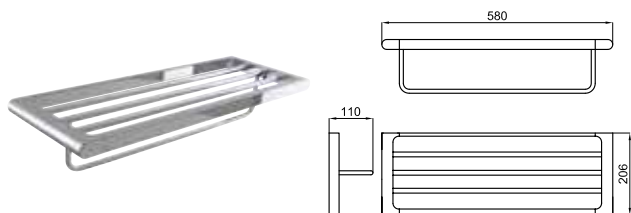

100094173
N643000009

399,00 €

Полка для полотенец