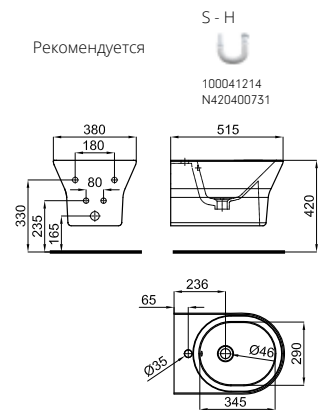

100188372
N396990886

Белый
20
489,00 €

Подвесное биде. В комплект входит крепеж