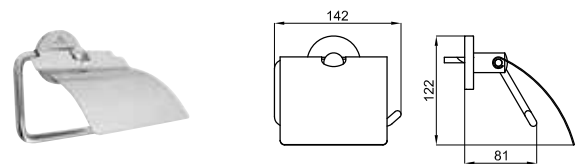

100103961
N643000025 хром 0.6 **49,00 €**

Держатель туалетной бумаги с крышкой