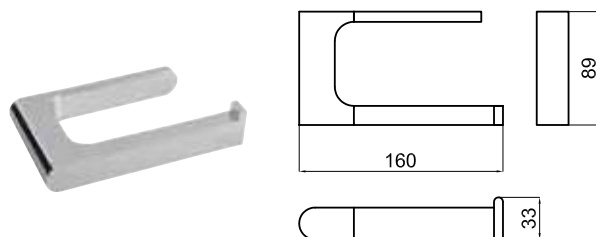

399,00 €

Полка для полотенец

100094170  
N643000010

137,00 €

Держатель туалетной бумаги без крышки

100094174  
N643000007

161,00 €

Мыльница настенная