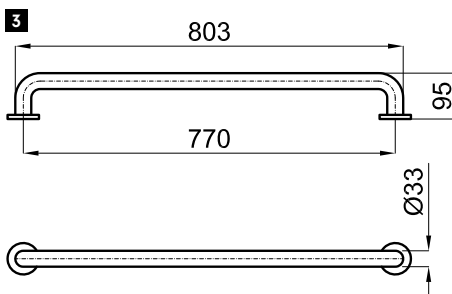

1 Ручка 40 см.

100042132
N617010945

Блестящая нерж. сталь

0.9 **128,00 €**

2 Ручка 60 см.

100042137
N617011097

Нерж. сталь, белый эпоксид

1.1 **123,00 €**

100042135
N617011045

Блестящая нерж. сталь

1.1 **149,00 €**

3 Ручка 80 см.

100042180
N617017045

Блестящая нерж. сталь

1.6 **171,00 €**

4 Ручка 100 см.

100042177
N617016745

Блестящая нерж. сталь

1.8 **191,00 €**

5 Ручка 120 см.

100042174
N617016345

Блестящая нерж. сталь

2.0 **222,00 €**