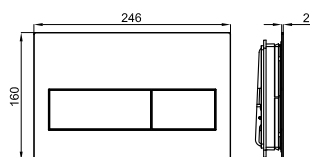

ДЕТАЛИ ВСТРОЕННЫЕ: SMART LINE

100188383
N39999767

● Полированная
нержавеющая сталь

193,00 €

100104499
N38600011

○ Белый

418,00 €

100274739
N351780046

● золото

308,00 €

100104500
N38600016

● Чёрный

418,00 €

100274895
N351780049

● матовое золото

333,00 €

100272263
N351780045

● титан

308,00 €

100274942
N351780048

● матовый титан

333,00 €

100272227
N351780044

● медь

308,00 €

100274943
N351780047

● матовая медь

333,00 €

CRYSTAL - Двойная кнопка смыва

TONO - Двойная кнопка смыва