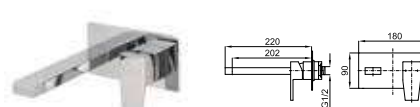

ACRO N

100157430 хром 390,00 €
N172390038