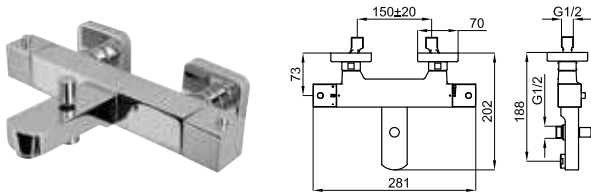

100100598 хром 3.1 **499,00 €**
N172390017

Наружный смеситель с термостатом для ванны / душа с элементом покрытия из воска, связь 1/2", регулирующий переключатель давления и аэратор "plus", обратный клапан и предохранитель на 38°C. Эксцентриковое расстояние 150 +/- 20 мм. Скорость потока при 3 бара составляет 23,4 л / мин для душа и 21 л / мин для ванны.

100100599 хром 2.5 **415,00 €**
N172390016

Наружный смеситель с термостатом для душа с элементом покрытия из воска. Связь 1/2". Включает обратный клапан и предохранитель на 38 ° и ECOSTOP. Расстояние между выходами 150 +/-20 мм. Пропускная способность при 3 барах 17,4&