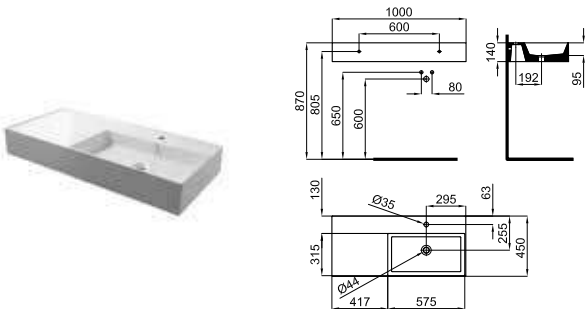

100243655
N372769978
○ Белый
 28.0
 10
672,00 €

NEW

Раковина 100см, подвесная, углубление справа, слив и крепления 100041225 - N421040000.

100243669
N372769977
○ Белый
 28.0
 10
672,00 €

NEW

Раковина 100см, подвесная, углубление по центру, слив и крепления 100041225 - N421040000.