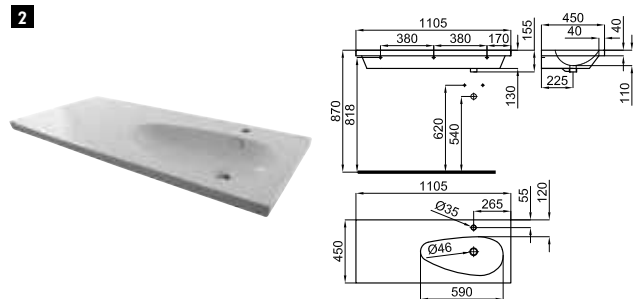

# HOTELS

100163825  
N858000006

fresno

1.024,00 €

Комплект ножей из натурального дерева покрытых блестящим лаком. Для подвесных раковин Hotels: 100063879- N396990833, 100068610- N396990834, 100089308- N396990842, 100099851- N396990847. Размеры 109x45 высота 81 см