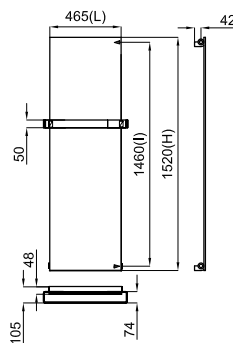

L mm	465
I mm	460 - 1460
H mm	1520
Тубо N°	•
Watt ΔT = 50 K	626 W
Resist. W	900
Fij. N°	4

( )	100041643 N521280201	сталь_зеркало	44.5	7	3.662,00 €
E1	100215297 N506000013	сталь_зеркало	51.8	7	4.410,00 €
EL1	100215364 N506000011	сталь_зеркало	51.8	7	4.416,00 €
ET1	100215380 N506000023	сталь_зеркало	51.8	7	4.505,00 €
M1	100215381 N506000014	сталь_зеркало	44.8	7	4.380,00 €
ML1	100215383 N506000018	сталь_зеркало	44.8	7	4.387,00 €
MT1	100215339 N506000017	сталь_зеркало	44.8	7	4.475,00 €

Дополнительные элементы, входящие в комплект: