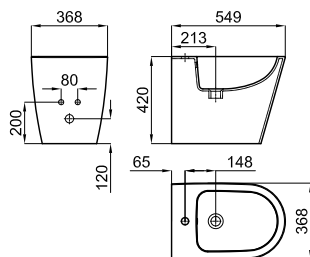

Рекомендуется

S - H

100041214
N420400731

100160850
Белый
247,00 €

Биде напольное с креплениями 100110005 - N499816959