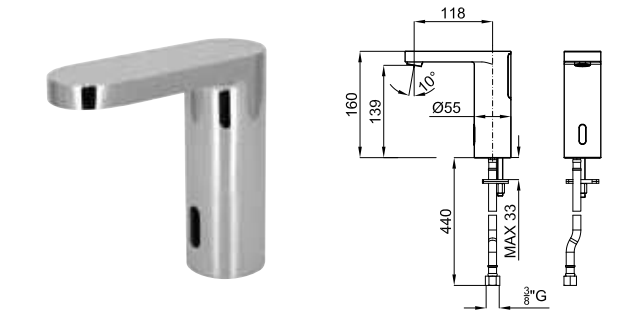

1 Внешняя часть, встроенного смесителя для раковины с керамическим картриджем 35мм. Без донного клапана. Пропускная способность воды при 3 барах - 5 л/мин. Возможность горизонтального и вертикального монтажа.

100157417
N194710579

хром

1.5

296,00 €

2

2 корпус SMART BOX BATH для установки смесителя для раковины. Керамический картридж Ø35мм и соединения 1/2". Возможность установки в горизонтальном и вертикальном положении.

100144928
N199999427

2.0

102,00 €

2

100114431
N194710531

хром

1.7

253,00 €

HOTELS - Электронный смеситель с одним подводом воды, подключение 3/8" без сливного клапана и с аэратором "plus". Батарея ЗВ. Пропускная способность при 3 барах - 5 л/мин.