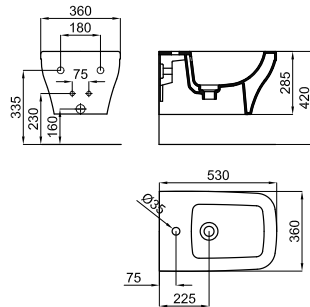

100148402
N350798840
Белый
23.0
18
467,00 €

Биде подвесное с креплениями 100041282 - N483040001 и сливной клапан типа «clicker» с керамической крышкой