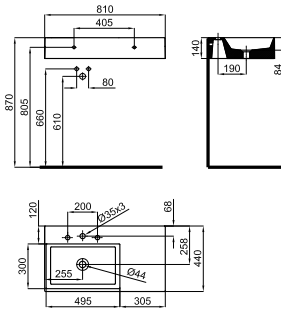

100272238 N372769982 Белый 22.0 32 **486,00 €**

Раковина 80см, подвесная, углубление слева, слив и крепления 100041225 - N421040000. С тремя отверстиями для смесителя.

100272268 N372769984 Белый 22.0 32 **486,00 €**

Раковина 80см, подвесная, углубление слева слив и крепления 100041225 - N421040000. Без отверстия для смесителя.