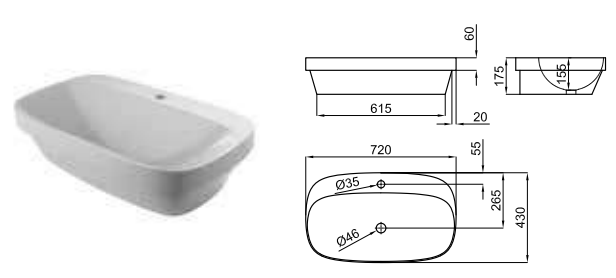

100200826
N390000054

Белый
16.0
18
488,00 €

THIN

Встраиваемая раковина 70 см.на столешницу без слива перелива. Рекомендуем использовать открытый донный клапан сливной клапан или решетку.