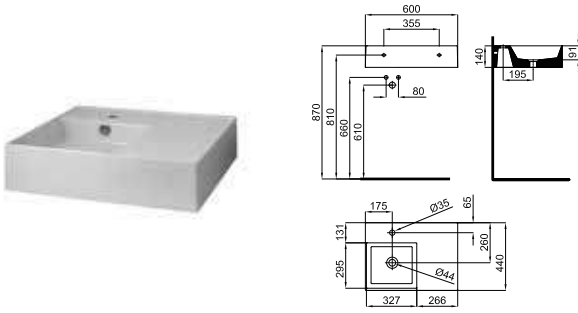

ESSENCE-C

100200809
N372769964

Белый

400,00 €