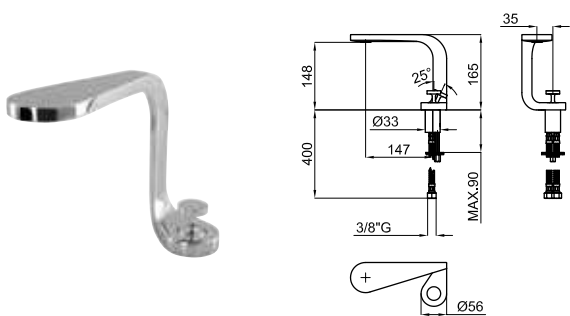

MOOD

	eco	100123656 N199999571		хром		472,00 €
	eco	100123655 N199999575		Белый		560,00 €

Однорычажный смеситель для раковины с керамическим картриджем Ø25mm. Подключение 3/8", Длина шлангов 365 мм., без сливного клапана. Аэратор "slim". Давление при 3 барах 5 л/мин.

	DIGITAL			100123650 N199999578		хром		2.565,00 €
	eco							

	DIGITAL			100123649 N199999579		Белый		2.860,00 €
	eco							

Смеситель скрытого монтажа для раковины, цифровой с подключением 1/2", без сливного клапана. Дисплей с указателем температуры и пропускной способности. Функция аварийного отключения. Функции ЭКО: ограничение Пропускная способность воды и температуры. Предустановленные программы: чистка зубов, умывание, мытьё рук. Резервный источник питания. Пропускная способность при давлении 3 бар составляет 15 л/мин. Необходимо подключение к источнику электроэнергии. В комплект входим трансформатор 100-240 В, 50/60 Гц, выходное напряжение 9В.