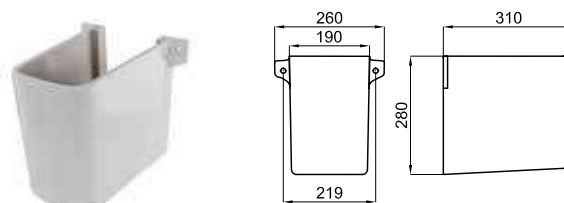

100131003
N396990883
Белый
14.8
48
81,00 €

Пьедестал

100131004
N396990882
Белый
7.5
48
78,00 €

Полупьедестал с креплениями