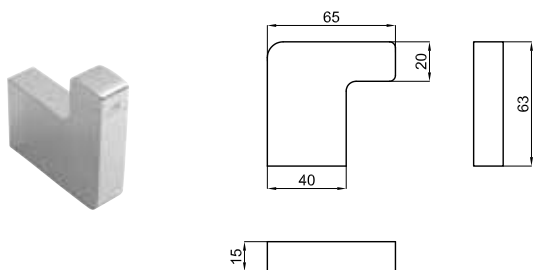

URBAN C

	100094131 N603470001	хром	0.4	54,00 €
	100124088 N603470017	Белый	0.4	59,00 €
	100211402 N603470040	Чёрный	0.4	67,00 €

Крючок