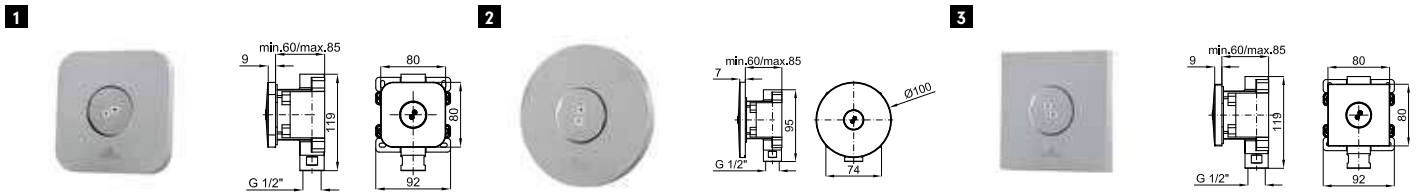

ФОРСУНКИ

1 Форсунка скрытого монтажа RECTO с функцией массажа и подключением 1/2". Минимальная пропускная способность для обеспечения нормальной работы - 3 л/мин. **100163996** **N199999316** хром 0.6 **184,00 €**

2 Форсунка скрытого монтажа RONDO с функцией массажа и подключением 1/2". Минимальная пропускная способность для обеспечения нормальной работы - 3 л/мин. **100164006** **N299998880** хром 0.6 **184,00 €**

3 Форсунка скрытого монтажа SQUARE с функцией массажа и подключением 1/2". Минимальная пропускная способность для обеспечения нормальной работы - 3 л/мин. **100163997** **N140140086** хром 0.6 **184,00 €**