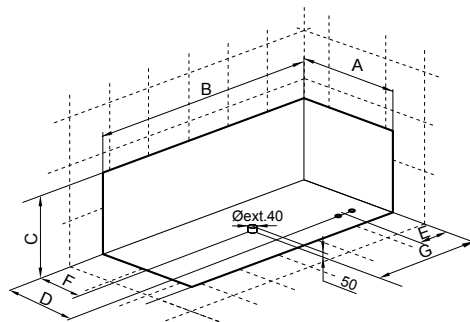

mm	A	B	C	D	E	F	G	H	I	J	K
1500 x 700	1500	450	565	45	700	540	1340	440	1070	80	265
1600 x 700	1600	450	565	45	700	540	1440	440	1170	80	260
1600 x 750	1600	450	565	45	750	590	1440	490	1170	80	260

mm	A	B	C	D	E	F	G
1500 x 700	700	1500	610	465	250	350	350
1600 x 700	700	1600	610	465	250	350	400
1600 x 750	750	1600	610	500	250	375	400

	подключения горячей воды
	подключения холодной
	Сливного
	Электрической проводки