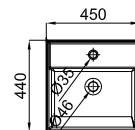

PURE LINE

100206425
N372769969

Белый

321,00 €

Раковина 50x40 см с опорой со сливом.