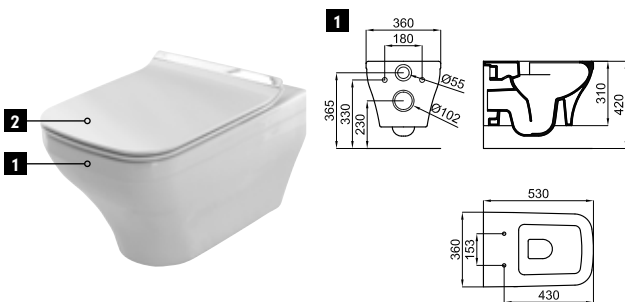

FORMA

FORMA RIMLESS

ЭФФЕКТИВНОЕ СМЫВАНИЕ

Эта технология, которая предусматривает два выпуска воды, позволяет очищать всю внутреннюю поверхность унитаза и, благодаря проникновению воды во все его углы, улучшает его функциональность.

ОТСУТСТВИЕ БРЫЗГ

Ровное прохождение воды по поверхности чаши унитаза, с достаточной силой, обеспечивает прекрасное функционирование без брызг.

БОЛЕЕ ТИХИЙ

Благодаря системе смыва увеличивается комфортность продукта и в значительной степени уменьшается шум при смывании.

ЛЕГКАЯ ОЧИСТКА

Исключение обода обеспечивает максимальную непрерывность поверхности внутренней стороны унитаза, облегчая его очистку и сокращая использование дезинфицирующих средств.

NOKEN CERAMIC®

Специальная эмаль, которая, благодаря запеканию керамики при температуре 1250°, становится твердой и неизменной. Абсолютно гигиенический барьер, который создает гладкую поверхность.

НЕВИДИМАЯ ФИКСАЦИЯ

Новаторская система скрытого фиксирования для подвесных унитазов от Noken наделяет продукт совершенной визуальной чистотой и обеспечивает легкую установку и абсолютную безопасность.

Рекомендуется

S - H

100041214
N420400731

2

1 Подвесной унитаз, безободковый

100190285
N350798848

Белый

467,00 €

2 Сиденье для унитаза, микролифт

100148384
N350798841

Белый

208,00 €