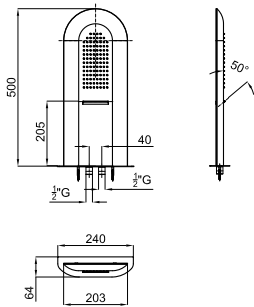

100238460
N199998987

хром

956,00 €

Распылитель с функцией дождевого душа и каскада, с соединениями 1/2". Пропускная способность при 3 барах дождевого: 9,9 л/мин. и каскада: 9,8 л/мин.