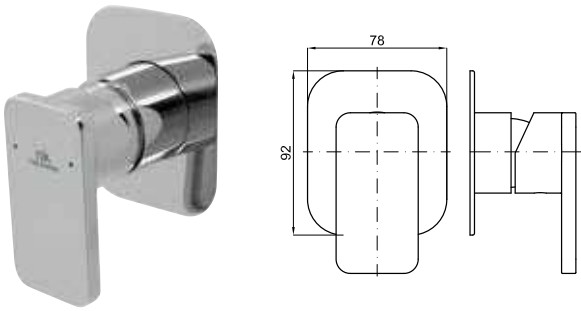

FORMA

100140118
N199999401

хром

128,00 €

Наружная часть встроенного смесителя для душа

SMART BOX

1