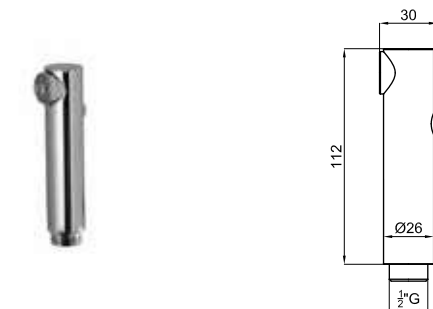

100232469 хром
N200000040 **102,00 €**

ROUND PLUS - гигиенического душа