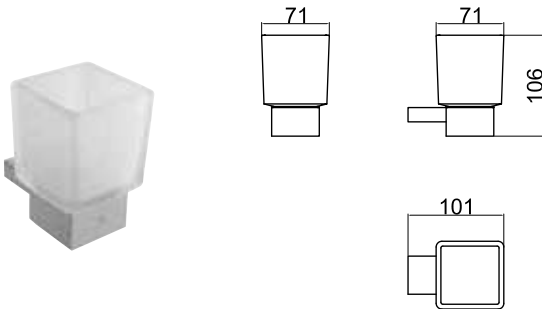

100094145
N603470013

хром

0.7

87,00 €

100124098
N603470020

Белый

0.7

95,00 €

100211367
N603470032

Чёрный

0.7

103,00 €

Стакан настенный