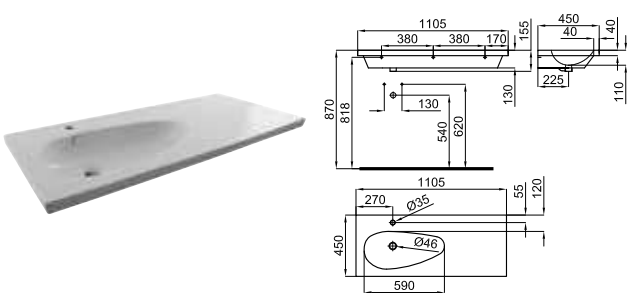

100063879
N396990833

Белый

584,00 €

Раковина 110см, подвесная, углубление слева, слив и крепления 100041225 - N421040000. С отверстием для смесителя