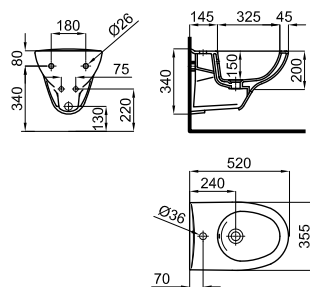

**100066270**  
**N369225449**
○ Белый
 10.4
 40
**55,00 €**

полупьедестал

**100066278**  
**N369225450**
○ Белый
 5.8
 80
**103,00 €**

Полупьедестал с креплениями 100041212 - N420150000.

Рекомендуется

<b>1</b>	Унитаз подвесной	 	<b>100067803</b> <b>N377001017</b>	○ Белый	 16.0  20	<b>148,00 €</b>
<b>2</b>	Унитаз подвесной С функцией встроенного биде	  	<b>100093541</b> <b>N377001048</b>	○ Белый	 17.0  20	<b>173,00 €</b>
<b>3</b>	Сиденье для унитаза, микролифтом	 	<b>100191988</b> <b>N377001101</b>	○ Белый	 2.3  144	<b>110,00 €</b>
<b>4</b>	Сиденье для унитаза без микролифта		<b>100066116</b> <b>N377001009</b>	○ Белый	 2.1  144	<b>54,00 €</b>