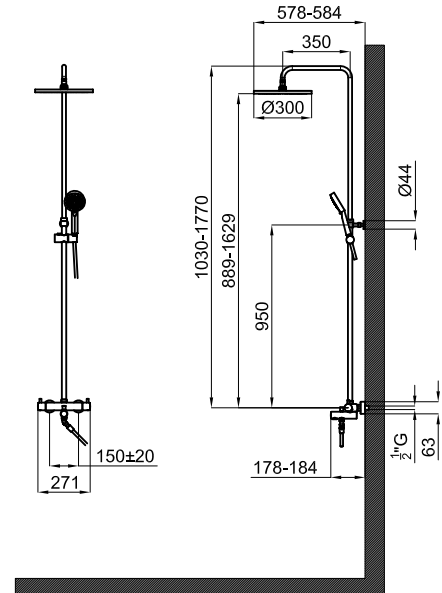

177h x 27,1 x 18,4

L 103 cm.
W 45 cm.
H 11 cm.

0.05 m³

100272114
N186490071

хром

8.5

1.381,00 €

100272115
N186490066

Чёрный

8.5

1.616,00 €

Душевая стойка с термостатическим смесителем со встроенной восковой термопарой. Раздвижная стойка с регулируемым держателем ручного душа, лейка, излив и ручной душ. Подключения 1/2", расстояние между ними 150±20 мм. Включает обратный клапан и предохранитель на 38°. Пропускная способность при 3 бар: ручной душ 9 л/мин, лейка 9,10 л/мин, излив 17,8 л/мин