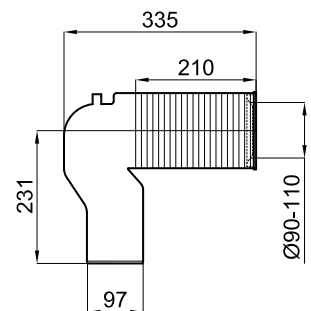

53,00 €

100115010  
N499816940

32,00 €

Выпускное колено для унитаза с направляемым выходом с уплотнителем, возможно подключение к канализационным трубам диаметром 90-110мм

100158005  
N499817073

20,00 €

Колено сливное на 90° для унитазовс направляемым выходом, с уплотнителем, позволяет установку в трубы стояка диаметром 90-110мм.