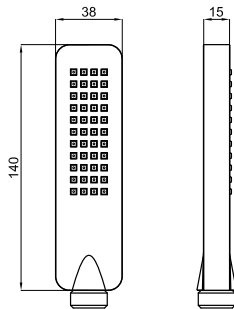

ECO	100065250 N299999838		хром		198,00 €
		ECO	100084981 N299999656		Белый		278,00 €
			100210917 N199999057		медь		390,00 €
			100208613 N199999084		титан		390,00 €

Ручной душ с 1 позицией

	HOJ EX	100063527 N19999985		хром		366,00 €
	HOJ EX	100073046 N199999891		Белый		429,00 €
		100208633 N199999082		титан		583,00 €
		100210928 N199999056		медь		583,00 €

Держатель ручного душа с подводом воды, связь 1/2"