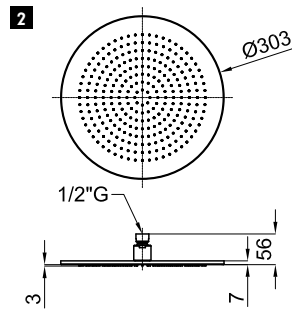

2 Верхний душ Rondo 30 см., с шаровым соединением