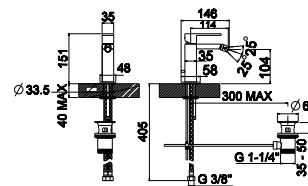

# IRTA

**1** Хромированный однорычажный смеситель для биде с керамическим картриджем Ø25 мм. Связь 3/8", длина шлангов 405-мм, с автоматическим клапаном слива и аэратор "plus". Пропускная способность при 3 барах 10,5 л/мин.