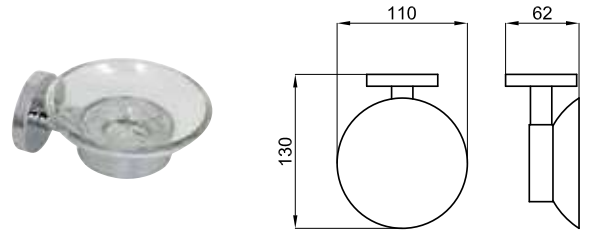

100102355
N648000002 хром 0.5 **58,00 €**

Мыльница настенная