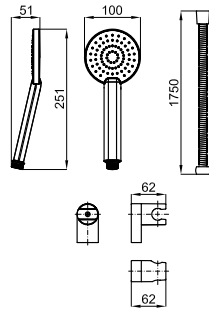

**100190693**  
**N200000001**

хром

1.2

**100,00 €**

Комплект для душа CITY N. Включает планку для душа с держателем, ручной душ CITY с 1 функцией 100191064 - N770000228 и гибкий шланг с покрытием PVC и системой антискручивания 100137848 - N199999490