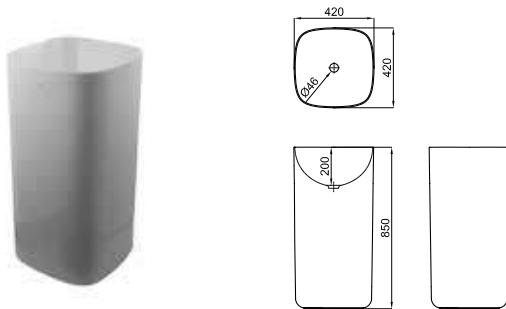

Необходимо

100157942
N157416502

100157942
N157416502

100200806
N390000053
Белый
2.262,00 €

100229769
N311310005
белый матовый
3.008,00 €

100229832
N390000058
арена
3.008,00 €

Напольная раковина без перелива. и сливной клапан типа «clicker» с керамической крышкой .