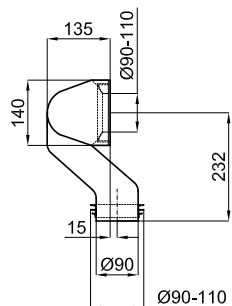

ДОПОЛНИТЕЛЬНЫЕ ЭЛЕМЕНТЫ

100058641
N275810003

○ Белый

24,00 €

Эксцентриковое сливное колено, для унитазов с направляемым выходом, с мультишвом и болтом для крепления к стене.