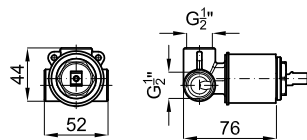

PROJECT LINE - Внутренняя часть встроенного смесителя для душа с керамическим картриджем 35мм и подключениями 1/2". Пропускная способность при 3х барах со смешанной водой 21л/мин

100107937
N194710510

24,00 €