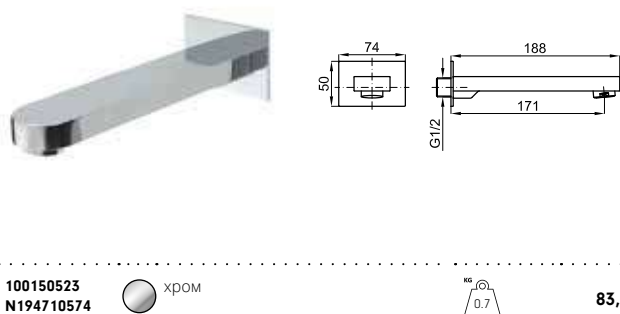

100165598  
N194710585 хром

305,00 €

2 PROJECT LINE - Внутренний корпус смесителя, установка на ванне. Керамический картридж TRI-CONTROL Ø40 мм со встроенным переключателем.

100166061  
N199999310 хром

234,00 €