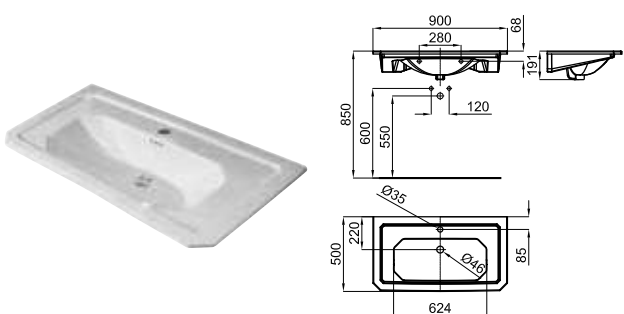

ANTIC

100093752
N383000004

Белый

786,00 €

Умывальная раковина-консоль 90 см, подвесная, с переливом. В комплект включен набор крепежных элементов 100041225 - N421040000. Совместима с комплектом ножек для консоли. С одним отверстием для смесителя

100093753
N383000005

Белый

786,00 €

Умывальная раковина-консоль 90 см, подвесная, с переливом. В комплект включен набор крепежных элементов 100041225 - N421040000. Совместима с комплектом ножек для консоли. С тремя отверстиями для смесителя.