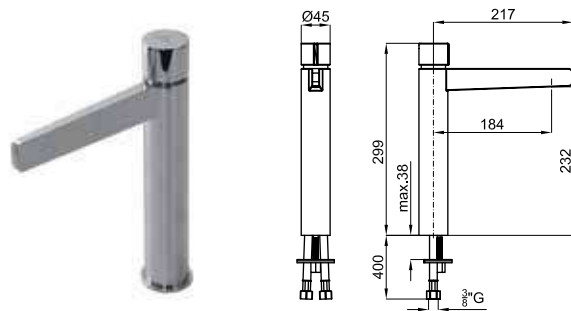

100180977
N199999248 хром **492,00 €**

Смеситель для раковины с высоким изливом и керамическим картриджем. Без донного клапана, подключения 3/8", длина шлангов 400мм, плоский аэратор. Пропускная способность при 3 бар 5 л/мин.