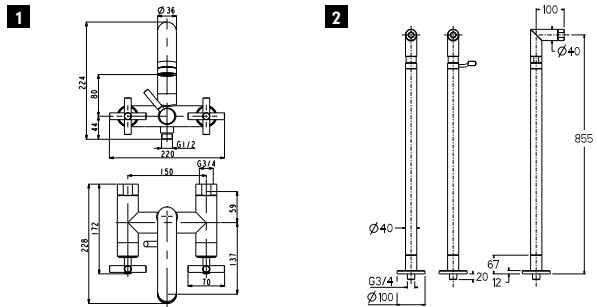

**100038264**  
**N134120001** хром 3.5 **426,00 €**

Смеситель-моноблок для биде с керамическим картиджем. Связь 3/8", длина шлангов 350-мм, с автоматическим клапаном слива и аэратор "plus". Пропускная способность при 3 барах 12,78 л/мин.