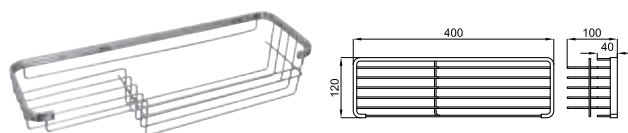

100103944
N643000030 хром

0.8 **118,00 €**

Прямоугольная двухуровневая мыльница