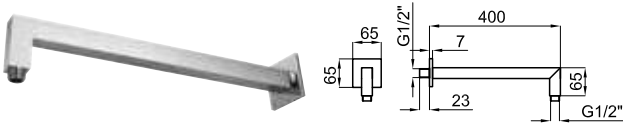

ГАММА "КРОНШТЕЙНЫ"

	100090332 N192579918		хром		0.5	79,00 €
	100181225 N112080030		титан		0.5	182,00 €
	100181230 N112080029		медь		0.5	182,00 €

Кронштейн 40см для установки на стене, Square