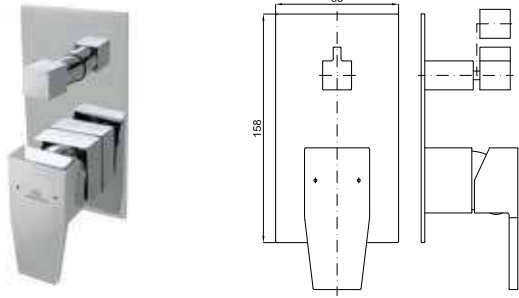

ACRO N

100123912
N172390034

156,00 €

Наружная часть встроенного смесителя для ванны/душа