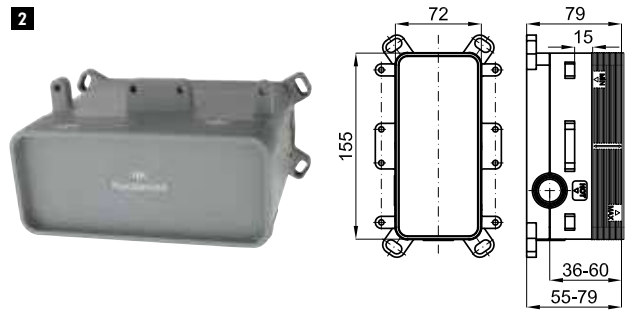

1 Внешняя часть, встроенного смесителя для раковины с керамическим картриджем 35мм. Без донного клапана. Пропускная способность воды при 3 барах - 5 л/мин. Возможность горизонтального и вертикального монтажа.

2

2 корпус SMART BOX BATH для установки смесителя для раковины. Керамический картридж Ø35мм и соединения 1/2". Возможность установки в горизонтальном и вертикальном положении.

100157430
N172390038

хром

390,00 €

100144928
N199999427

102,00 €