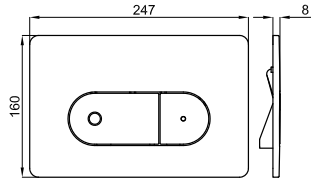

100104502
N386000003

хром

93,00 €

100104503
N386000008

Чёрный

105,00 €

100104501
N386000001

Белый

81,00 €

OVAL - Двойная кнопка смыва