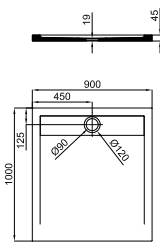

100 x 90

100263113	○	483,00 €
N343120101