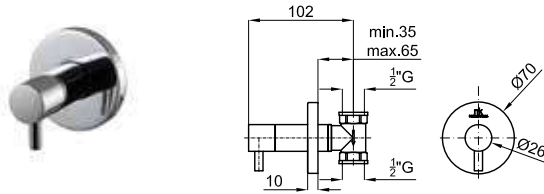

100238851
N168199976 хром 37,00 €

Переключной вентиль с подключением 1/2". Пропускная способность при 3 барах 15 л/мин.