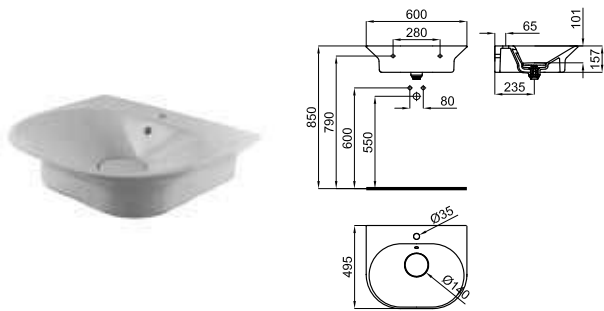

100188374
N372769949

Белый

24

373,00 €

Раковина 60 см подвесная с переливом и керамическим донным клапаном типа

100235011
N351780039

Белый

16

444,00 €

Подвесная раковина 60 см с переливом и керамическим донным клапаном типа clicker. В комплект входит крепеж 100041225 - N421040000