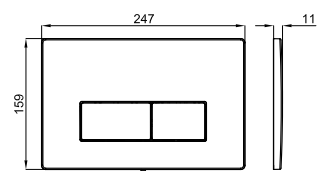

100189502
N399999737

полированная сталь

242,00 €

RETTO - антивандалная двойная кнопка смыва с олеофобным покрытием.