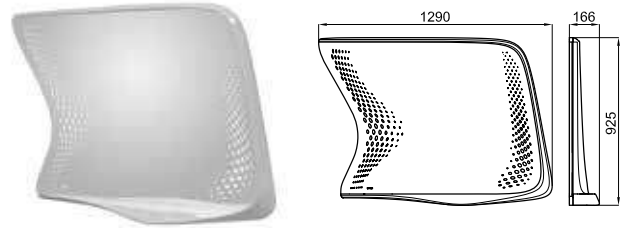

VITAE

designed by Zaha Hadid Design

100184410
N821070980
Белый
23.9
10
2.501,00 €

Зеркало в раме с подсветкой, для раковины, с левым углублением

100184400
N821070979
Белый
23.9
10
2.501,00 €

Зеркало в раме с подсветкой, для раковины, с левым углублением