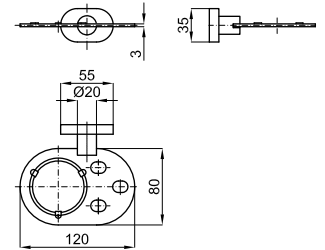

75,00 €

Мыльница настенная

100042523  
N640560001 хром

75,00 €

Стакан настенный

100042518  
N640080001 хром

309,00 €

Полка для полотенец