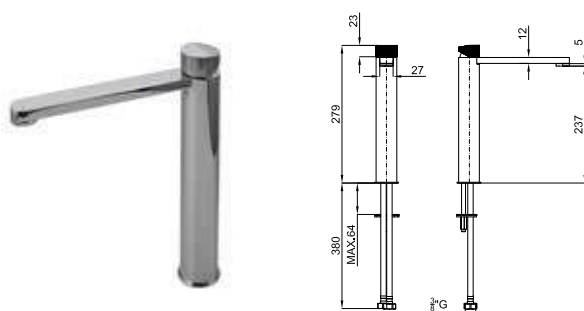

100184753 N109390067	хром	1.7	575,00 €
	100190633 N109390130	титан	1.7	784,00 €
	100190615 N109390133	медь	1.7	784,00 €

Однорычажный смеситель для раковины с высоким изливом и ребристой ручкой. Керамический картридж Ø25 мм. Шланги с подключением 3/8" длиной 500мм. Пропускная способность при 3 бар – 5.68 л/мин.