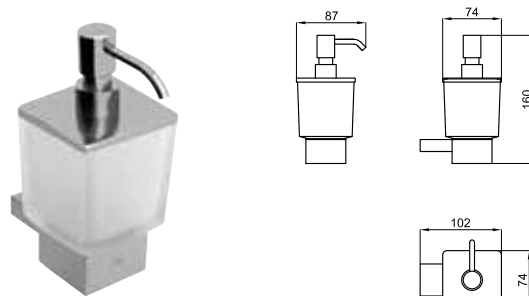

100094151 N603470014	хром	0.9	102,00 €
	100124100 N603470025	Белый	0.9	113,00 €
	100211348 N603470031	Чёрный	0.9	123,00 €

Дозатор настенный