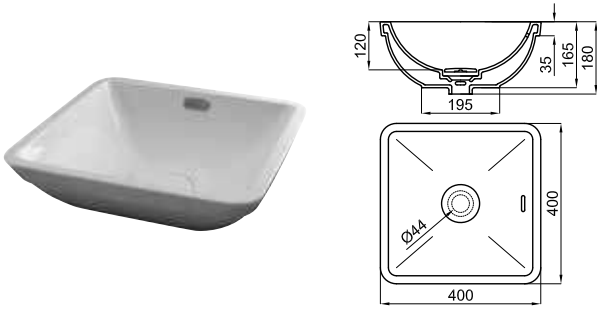

FORMA

100123294
N399999812

Белый

281,00 €

Раковина 40x40см утопленная с переливом. Сливной клапан типа «clicker» с керамической крышкой входит в комплект

100137911
N399999810

Белый

363,00 €

Раковина 50x40 полувстроенная с переливом. Сливной клапан типа «clicker» с керамической крышкой входит в комплект