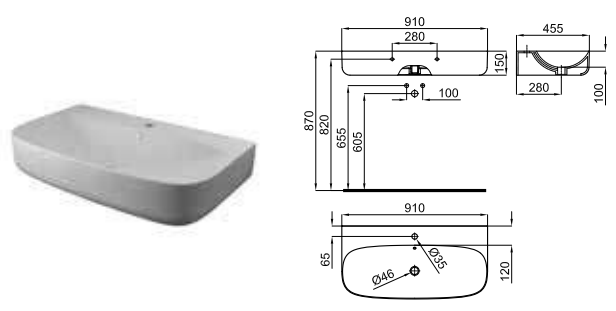

100229807
N390000063

Белый
23.0
18
532,00 €

THIN

Подвесная раковина 90 см с тонким краем и переливом. В комплект поставки входит крепеж 100041225 - N421040000.