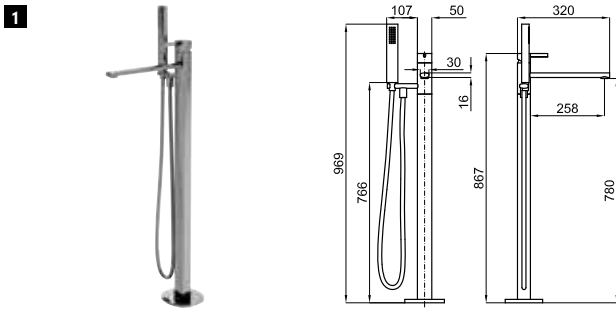

1 Напольный смеситель для ванной/душ, с гибким шлангом 100137847 - N199999496 и ручным душем COTA 100038634 - N158760001. Керамический картридж TRICONTROL Ø40мм со встроенным переключателем. Необходим внутренний корпус Smartbox для напольного смесителя 100149141 - N199999397

100149209
N199999396
хром
11.5
1.614,00 €

2 корпус SMART BOX BATH для установки напольных смесителя с соединениями 1/2".

100149141
N199999397
2.5
96,00 €