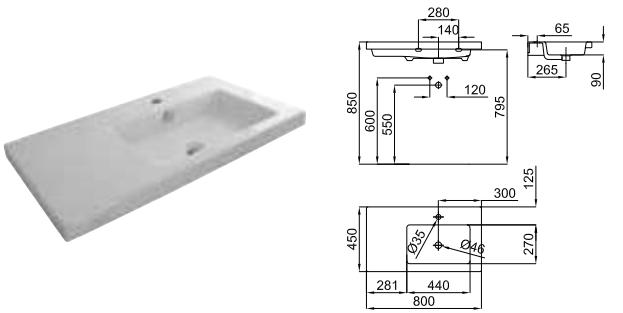

100090019
N377001045
Белый
22.3
14
480,00 €

CITY - Раковина 80x45см, подвесная, углубление справа, слив и крепления 100041225 - N421040000