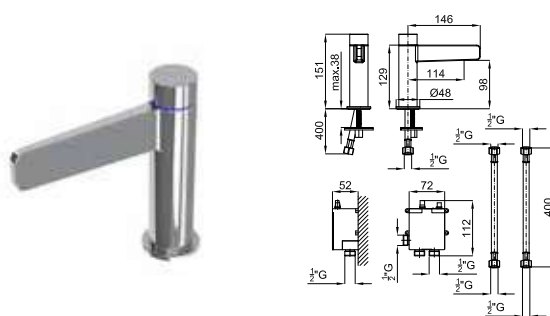

**100181000**  
**N199999244**

хром

**1.223,00 €**

Электронный смеситель для раковины с подключениями 1/2". Без донного клапана. Стоп безопасности, батарея. Необходимо подключение к электросети. Плоский аэратор. В комплект входит трансформатор 100-240V, 50/60 Hz, выходное напряжение 9.0V. Наружный смеситель 85x75x55мм.