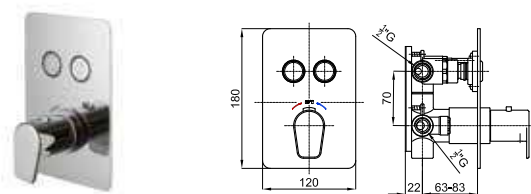

PROJECT LINE

EX	< 2 >	NEW	100243848 N155416558	хром	3.2	583,00 €
< 2 >	60	NEW	100271995 N155416652	Чёрный	3.2	740,00 €

Смеситель-термостат скрытого монтажа с двумя выходами. Термостатический картридж с восковым термоэлементом, подключения - 1/2". Включает встроенный корпус типа Project Line и наружные части. Пропускная способность каждого из выходов при 3 бар – 21 л/мин. Выходы могут быть использованы одновременно. Поставляется с кнопками с пиктограммами ручной душ и дождь, в комплекте кнопка с пиктограммой каскад. Возможность комбинировать с арт. 100243874 или 100243839 открыв дополнительный выход в нижней части.

EX	< 2 >	NEW	100243819 N155416556	хром	3.3	439,00 €
< 2 >	60	NEW	100272013 N155416654	Чёрный	3.3	555,00 €

Смеситель скрытого монтажа с двумя выходами. Керамический картридж 40мм, подключения 1/2". Включает встроенный корпус типа Project Line и наружные части. Пропускная способность каждого из выходов при 3 бар – 19,8 л/мин. Выходы могут быть использованы одновременно. Поставляется с кнопками с пиктограммами ручной душ и дождь, в комплекте кнопка с пиктограммой каскад.