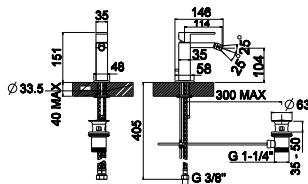

100038720
N161020001 хром **476,00 €**

100038734
N161029976 Чёрный **580,00 €**

100038712
N161018001 хром **230,00 €**

100048450
N160701304 Чёрный **277,00 €**

Однорычажный смеситель для биде с керамическим картриджем Ø25 мм. Связь 3/8", длина шлангов 405-мм, с автоматическим клапаном слива и аэратор "plus". Пропускная способность при 3 барах 8 л/мин.

Независимый однорычажный смеситель. Связь 3/8" и без клапана слива. Пропускная способность при 3 барах 11,03 л/мин.