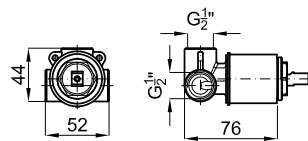

PROJECT LINE - Внутренняя часть встроенного смесителя для душа с керамическим картриджем 35мм и подключениями 1/2". Пропускная способность при 3х барах со смешанной водой 21л/мин

100107937 хром **24,00 €**
N194710510