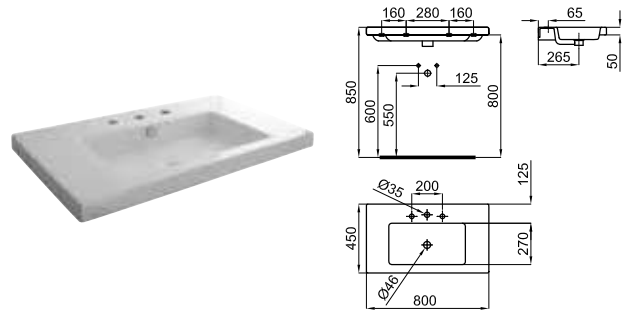

100272312
N311310010
Белый
20.0
14
480,00 €

Умывальная раковина 80x45 см, подвесная, с центрированным углублением и переливом. Включает крепежные элементы 100041225 - N421040000. С тремя отверстиями для смесителя.