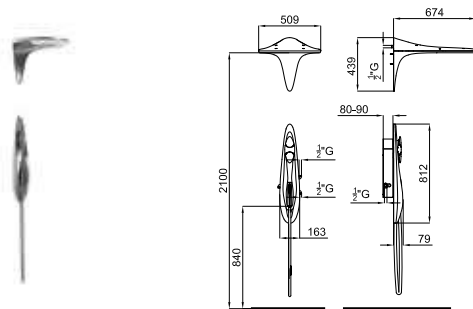

COLLECTIONS

100239049
N710001546
хром
15.3
3.220,00 €

100184605
N199999237
Белый
15.3
2.918,00 €

Душевая колонка. Включает смеситель и ручной душ со встроенным держателем.