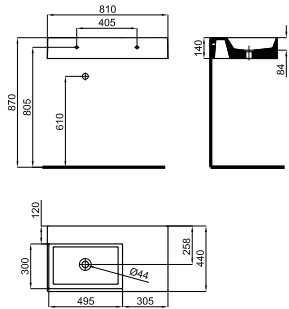

100272238 N372769982 Белый 22.0 32 **486,00 €**

Раковина 80см, подвесная, углубление слева, слив и крепления 100041225 - N421040000. С тремя отверстиями для смесителя.

100272268 N372769984 Белый 22.0 32 **486,00 €**

Раковина 80см, подвесная, углубление слева слив и крепления 100041225 - N421040000. Без отверстия для смесителя.