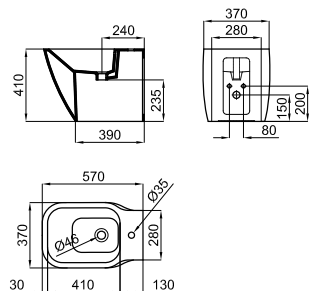

ESSENCE-C

Рекомендуется

S U
100041214
N420400731

100168112
N365850110

○ Белый

632,00 €

100180496
N365850114

○ белый матовый

859,00 €

Биде напольное с креплениями 100041212 - N420150000