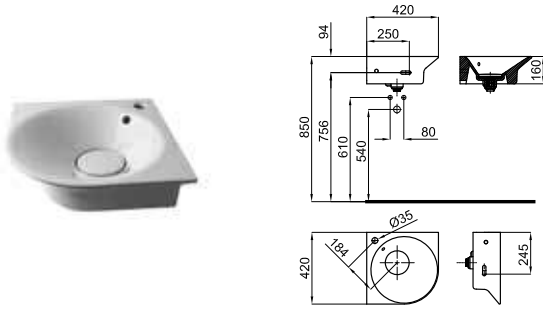

TONO

designed by Foster + Partners

100235020
N351780040

Белый
18
509,00 €

NEW

Раковина прямоугольная 38см подвесная

100188336
N372769947

Белый
28
315,00 €

Раковина 40 см угловая, на столешницу