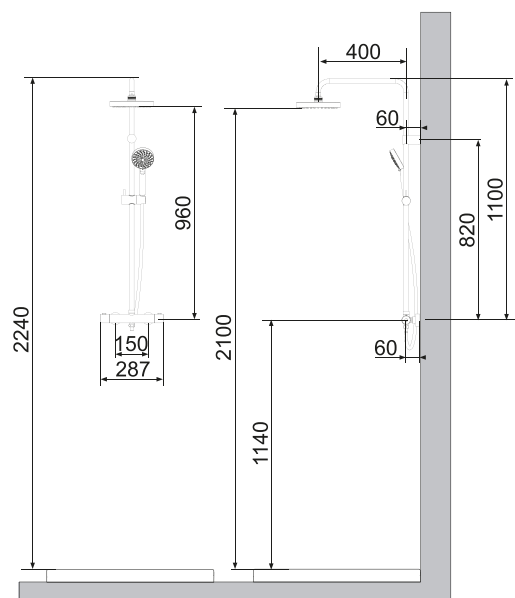

# SMART

118x25x40

L 84 cm.  
W 27 cm.  
H 9 cm.

0.02 m<sup>3</sup>

100093267  
N720000156

хром

5.0

507,00 €