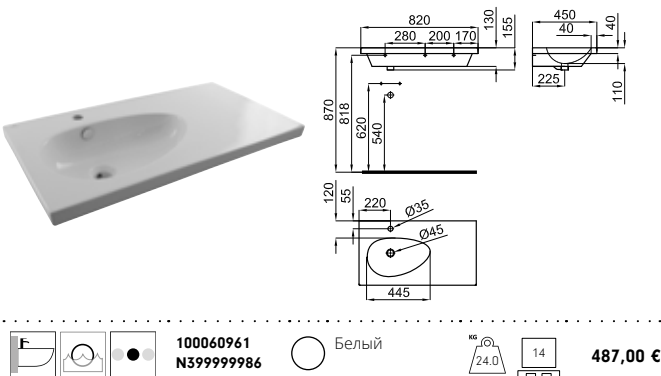

# HOTELS

Раковина 82см, подвесная, углубление слева, слив и крепления 100041225 - N421040000. Держатель полотенец не входит в комплект.

Раковина 82см, подвесная, углубление слева, слив и крепления 100041225 - N421040000. Без отверстия для смесителя