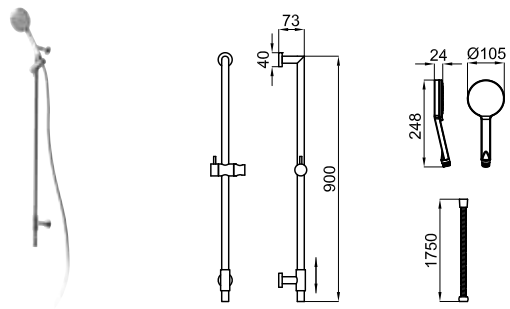

100094295
N199999726

хром

261,00 €

Комплект для душа HOTELS. Включает планку для душа с держателем, ручной душ HOTELS 100093576 - N199999767 с 2 функциями и гибкий шланг с двойным швом и системой анти-скручивания 100040296 - N299114101.