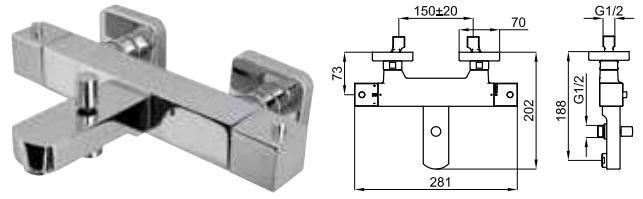

100100598
N172390017

499,00 €

ACRO N Наружный смеситель с термостатом для ванны / душа с элементом покрытия из воска, связь 1/2", регулирующий переключатель давления и аэратор "plus", обратный клапан и предохранитель на 38°C. Эксцентрик расстояние 150 +/- 20 мм. Скорость потока при 3 бар составляет 23,4 л / мин для душа и 21 л / мин для ванны.