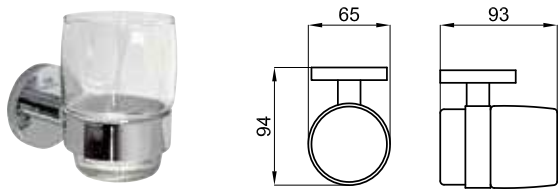

# HOTELS

100103969  
N643000021  хром  1.2 **137,00 €**

Держатель для полотенец

100102355  
N648000002  хром  0.5 **58,00 €**

Мыльница настенная

100103965  
N643000020  хром  0.4 **46,00 €**

Стакан настенный