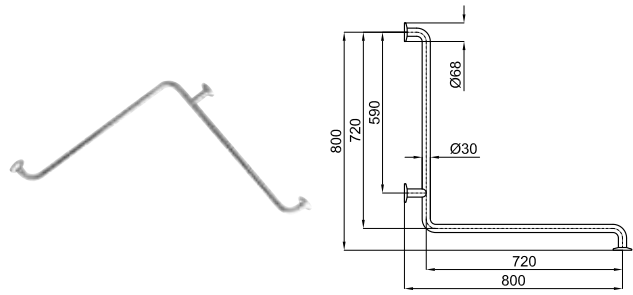

1. 100042150
   N617013845 ○ Блестящая нерж. сталь 3.3 **276,00 €**

Штанга настенная/напольная с креплениями

1. 100042199
   N617583845 ○ Блестящая нерж. сталь 2.0 **307,00 €**

Штанга горизонтальная угловая 70x74 см, без вертикальной штанги