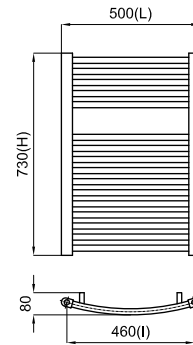

L mm	500	500
l mm	460	460
H mm	730	730
Tube N°	16	16
Watt ΔT = 50 K	240 W	328 W
Resist. W	300	300
Fij. N°	4	4

(.)	100048019 N539000016	хром		334,00 €
	100048009 N539000013	Белый		162,00 €
E1	100215118 N539000272	хром		470,00 €
	100215142 N539000268	Белый		335,00 €
EL1	100215132 N539000266	хром		479,00 €
	100215117 N539000264	Белый		342,00 €
M1	100215152 N539000282	хром		457,00 €
	100215131 N539000277	Белый		321,00 €
ML1	100215160 N539000281	хром		465,00 €
	100215144 N539000263	Белый		328,00 €

Дополнительные элементы, входящие в комплект:

(E1)
(M1)

(EL1)
(ML1)

Дополнительные элементы, входящие в комплект:

(E1)
(M1)

(EL1)
(ML1)