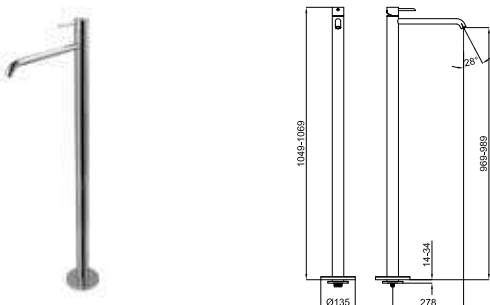

1 Напольный смеситель для раковины. Керамический картридж Ø35см. Пропускная способность при 3 барах 5,28 л/мин. Необходим внутренний корпус Smartbox для напольного смесителя 100149141 - N199999397.

2