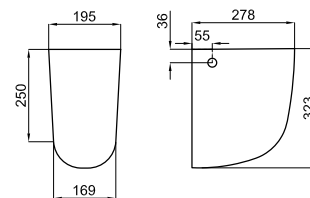

100245221
N316220437

○ Белый

161,00 €

NEW

Раковина 55см со сливом и с креплениями 100041225 - N421040000.

100245185
N316220438

○ Белый

163,00 €

NEW

Раковина 62см со сливом и с креплениями 100041225 - N421040000.