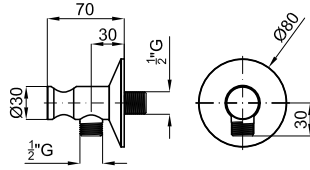

ДОПОЛНИТЕЛЬНЫЕ ЭЛЕМЕНТЫ

EX	NEW	100238804 N199998964	хром	MS 0.3	90,00 €
EX	NEW	100238776 N199998935	Золото	MS 0.3	104,00 €

Настенный держатель для ручного душа, с подводом воды

HOJ	EX	100038631 N158490001	хром	MS 0.6	99,00 €
60		100213290 N111390029	Чёрный	MS 0.6	103,00 €

Настенный держатель для ручного душа, с подводом воды