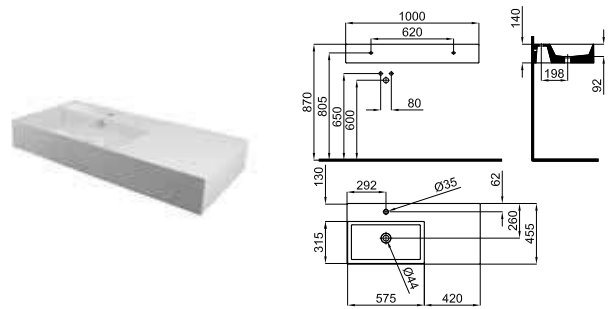

ESSENCE-C

100243636
N372769975
○ Белый
 22.0
 32
486,00 €

NEW

Раковина 80см, подвесная, углубление по центру, слив и крепления 100041225 - N421040000.

100243665
N372769973
○ Белый
 28.0
 10
672,00 €

NEW

Раковина 100см, подвесная, углубление слева, слив и крепления 100041225 - N421040000.