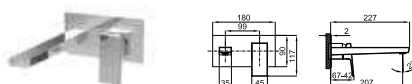

NEW - SQUARE

100264021 хром 447,00 €
N186490037

100264004 Чёрный 537,00 €
N186490039