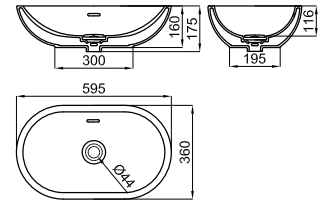

100214320
N350798851

Белый

282,00 €

Раковина 59,5x36см для установки на столешницу, с переливом. Сливной клапан типа «clicker» с керамической крышкой входит в комплект