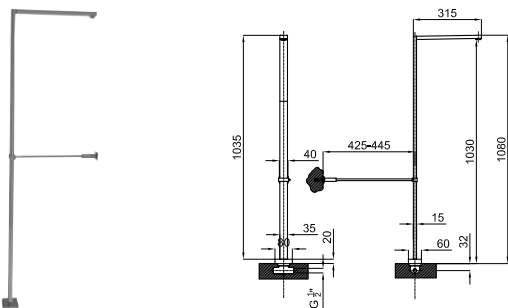

IRTA

100038765
N161680001

хром

12.0

1.009,00 €

Излив для раковины, монтируемый в пол. Связь 1/2", без клапана слива и аэратор "plus". Внимание: он включает только излив. Пропускная способность при 3 барах 11 л/мин.