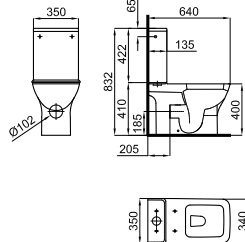

URBAN C

1 2 Необходимо

S - V
100041330
N499572400

S - H
100041216
N420442300

3 Необходимо

100091751
N299999597

100157942
N157416502

4 Необходимо

100044110
N258020000

100157942
N157416502

1 3

2 4

3

4

1 Унитаз напольный с вертикальным выходом и с креплениями 100041212-N420150000

100163011
N369225481

○ Белый

171,00 €

2 Унитаз напольный с горизонтальным выходом и с креплениями 100041212-N420150000

100162985
N369225482

○ Белый

174,00 €

3 Бачок с нижней подачей воды слева и механизмом пред-смонтированным, крепления, шов.

100163003
N369225483

○ Белый

167,00 €

4 Бачок с боковой подачей воды слева и механизмом пред-смонтированным, крепления, шов. Возможно менять вход воды на правую сторону.

100162993
N369225484

○ Белый

167,00 €

5A Сиденье для унитаза смикролифтом

100130732
N369225471

○ Белый

117,00 €

5B Сиденье для унитаза без микролифта

100144803
N369225475

○ Белый

92,00 €

Необходимо

S - V
X

S - H
100041216
N420442300

2

1 Унитаз независимый. Направляемый выход с креплениями 100041212-N420150000

BTW
4,5/3L

100130730
N369225470

○ Белый

202,00 €

1 Сиденье для унитаза смикролифтом

SOFT CLOSE

100130732
N369225471

○ Белый

117,00 €

1 Сиденье для унитаза без микролифта

100144803
N369225475

○ Белый

92,00 €