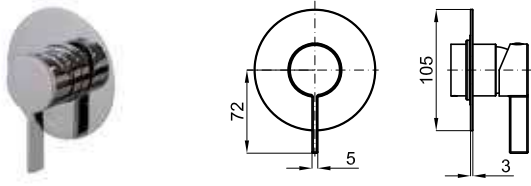

NEW · LIGNAGE

EX	NEW	100256472 N197503622	хром	1.4	134,00 €
EX	60	100258767 N197503671	Золото	1.4	152,00 €

Наружная часть встроенного смесителя для душа