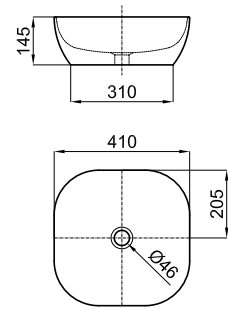

NEW · · SLENDER

100255371
N364850019
белый
204,00 €

NEW

100255357
N364850026
Белый
162,00 €

NEW

100255721
N364850020
белый
матовый
399,00 €

NEW

100255373
N364850023
белый
матовый
324,00 €

NEW

Раковина 40 см.на столешницу без слива перелива. Рекомендуем использовать открытый донный клапан сливной клапан или решетку.

Раковина 41x41 см.на столешницу без слива перелива. Рекомендуем использовать открытый донный клапан сливной клапан или решетку.