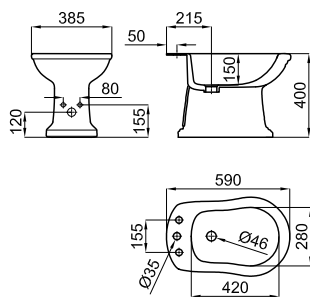

Рекомендуется

S - H

100041214  
N420400731

		<b>100232034</b> <b>N322286256</b>				<b>487,00 €</b>
--	--	---------------------------------------	--	--	--	-----------------

Биде напольное с креплениями 100090790 - N381000036.