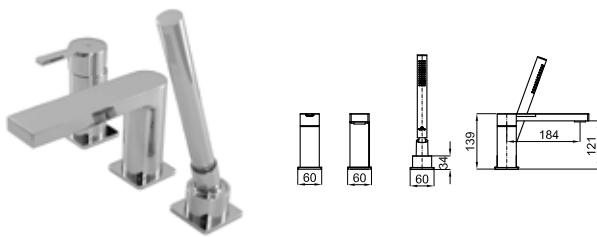

100081860 N199999863		хром		3.5	224,00 €
			100082633 N199999855		Белый		3.5	268,00 €
			100082630 N199999852		Чёрный		3.5	268,00 €

			100081861 N199999868		хром		4.5	276,00 €
			100082658 N199999844		Белый		4.5	322,00 €
			100082659 N199999843		Чёрный		4.5	322,00 €

Наружный однорычажный смеситель для душа с керамическим картриджем Ø35 мм. Связь 1/2". Расстояние между выходами 150 +/-15 мм. Он включает гибкие шланги для душа 150 см., ручной душ и держатель для ручного душа. Пропускная способность при 3 барах 11,7 л/мин.

Наружный однорычажный смеситель для ванны / душа с керамическим картриджем Ø35 мм. Связь 1/2", автоматический переключатель и аэратор "plus". Расстояние между выходами 150 +/-15 мм. Он включает гибкие шланги для душа 175 см., ручной душ и держатель для ручного душа. Пропускная способность при 3 барах душа: 11,6 л/мин. и душа: 16,43 л/мин.

1