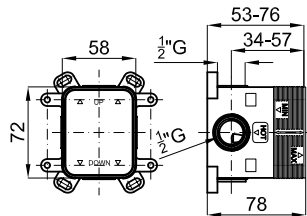

2

1 SMART BOX - Универсальный встроенный корпус быстрой установки для смесителя с 1 выходом. С керамическим картриджем Ø35 мм и подключением 1/2". Пропускная способность при давлении 3 бар составляет 22,1 л/мин. В комплект входят 2 глушителя шума и заглушка 1/2".

100124166
N199999568

87,00 €

2 SMART BOX - Универсальный встроенный элемент для встроенного корпуса смесителя 100124166 - N199999568

100124169
N199999567

53,00 €

PROJECT LINE