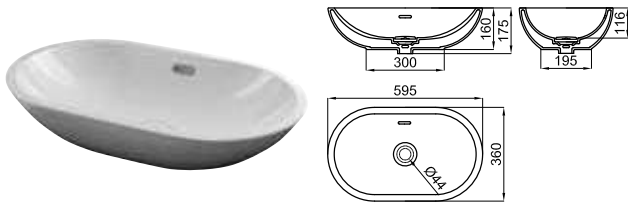

Раковина 40x40см для установки на столешницу, с переливом. Сливной клапан типа «clicker» с керамической крышкой входит в комплект

Раковина 50x40 для установки на столешницу с переливом. Сливной клапан типа «clicker» с керамической крышкой входит в комплект