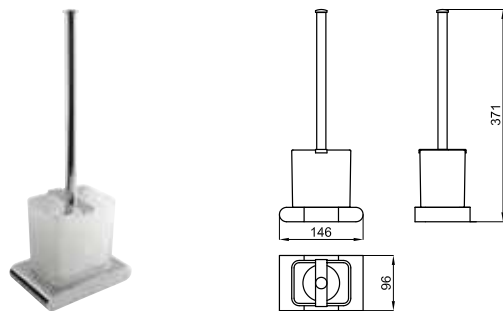

100094169
№643000013

хром

1.2

186,00 €

Держатель ерша для унитаза настенный