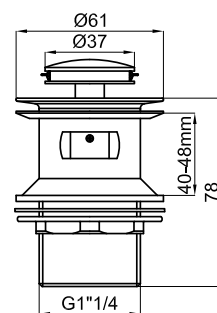

100114599
N299999235

● хром

0.2

27,00 €

100210660
N199999063

● Чёрный

0.2

39,00 €

Донный клапан с переливом