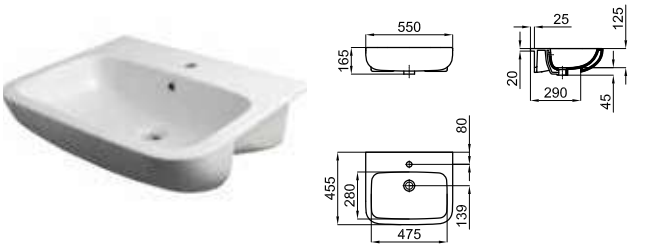

100268417
N369225505
Белый
210,00 €

NEW

Раковина 55x45см полуотопленная со сливом

100171080
N369225489
Белый
125,00 €

Раковина 60см для установки на столешниц.