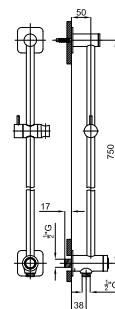

EX **NEW** **100243839** **N155416553** хром **205,00 €**

Душевая штанга с держателем ручного душа и подводом воды. Включает систему touch&feel с кнопкой управления выводом воды. Пропускная способность при 3 бар - 14 л/мин. Шланг и ручной душ не входит в комплект.