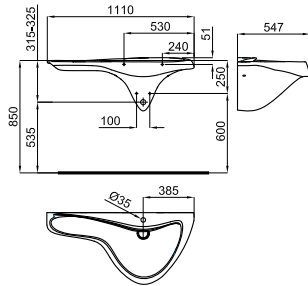

100183297
N372769945

○ Белый

1.796,00 €

Раковина подвесная 109 см с правым углублением и переливом. В комплект входит донный клапан типа "clicker" с керамической крышкой, сифон и крепеж.