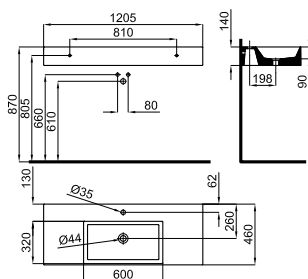

100243682
N372769974

Белый

764,00 €

100200976
N372769968

Белый

930,00 €

Раковина 120см, подвесная, углубление по центру, слив и крепления 100041225 - N421040000.

Раковина с двойным углублением 141см подвесная, со сливом и с креплениями 100041225 - N421040000.