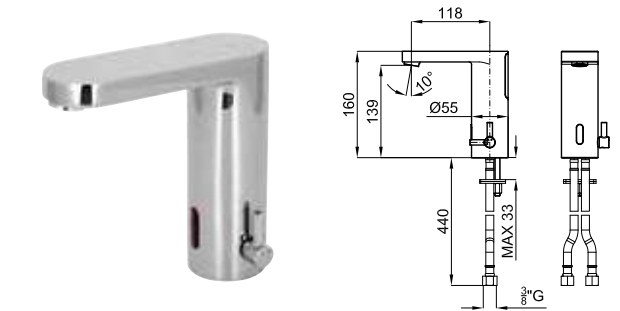

100108285
N194710522

хром

2.0

309,00 €

HOTELS - Электронный смеситель с двумя подводами воды, подключение 3/8", без сливного клапана и с аэратором "plus". Батарея ЗВ. Пропускная способность при 3 барах со смешанной водой 5л/мин