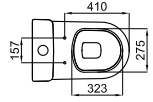

ACRO N

1 2 3 Необходимо

S - V

S - H

100041214
N420442300

1 Необходимо

100091751
N299999597

100157942
N157416502

1 2 Необходимо

100044110
N258020000

100157942
N157416502

4

1 Комплект из напольного унитаза с направляемым выходом, смывной бачок с левым нижним подводом.

100231995
N580000046

Белый

399,00 €

BTW

2 Комплект из напольного унитаза с направляемым выходом, смывной бачок с боковым левым подводом.

100237273
N580000052

Белый

399,00 €

BTW

3 Комплект из напольного унитаза с направляемым выходом, смывной бачок с задним левым подводом.

100237244
N580000051

Белый

425,00 €

BTW

4 Сиденье для унитаза, микролифтом

100232693
N556330444

Белый

138,00 €

Рекомендуется

S - H

100041214
N420400731

100231996
N380000047

Белый

181,00 €

Биде напольное с креплениями 100041212 - N420150000