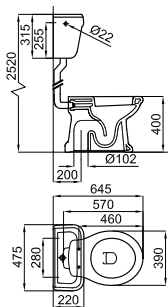

Необходимо

S - V

100044110
N258020000

100157942
N157416502

ПАК

100239064
N399999674

Белый_Золото

1.155,00 €

Комплект напольного унитаза с вертикальным выходом и боковой подачей воды. Механизм. Аксессуары для высокого бачка. Включает крепления 100090790 - N381000036.

Дополнительные элементы, входящие в комплект:

1. **1** 100238616 - N381000054
2. **2** 100238670- N381000050
3. **3** 100238656- N381000052