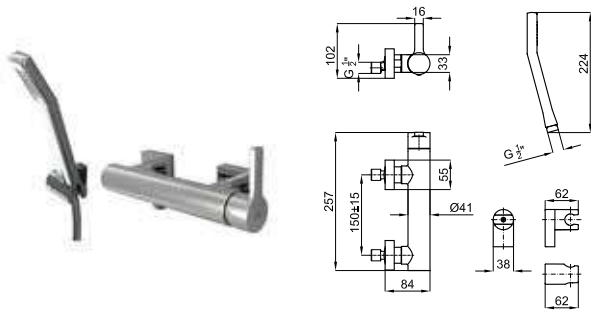

URBAN

			100081860 N199999863		хром		3.5	224,00 €
			100082633 N199999855		Белый		3.5	268,00 €
			100082630 N199999852		Чёрный		3.5	268,00 €

			100081861 N199999868		хром		4.5	276,00 €
			100082658 N199999844		Белый		4.5	322,00 €
			100082659 N199999843		Чёрный		4.5	322,00 €

Наружный однорычажный смеситель для душа с керамическим картриджем Ø35 мм. Связь 1/2". Расстояние между выходами 150 +/-15 мм. Он включает гибкие шланги для душа 150 см., ручной душ и держатель для ручного душа. Пропускная способность при 3 барах 11,7 л/мин.

Наружный однорычажный смеситель для ванны / душа с керамическим картриджем Ø35 мм. Связь 1/2", автоматический переключатель и аэратор "plus". Расстояние между выходами 150 +/-15 мм. Он включает гибкие шланги для душа 175 см., ручной душ и держатель для ручного душа. Пропускная способность при 3 барах душа: 11,6 л/мин. и душа: 16,43 л/мин.

1

2

1 Внешняя часть смесителя на бортик ванны

100165597 N118211303		хром		2.0	332,00 €

	100271603 N199998910		Чёрный		2.0	411,00 €

2 PROJECT LINE - Внутренний корпус смесителя, установка на ванне. Керамический картридж TRI-CONTROL Ø40 мм со встроенным переключателем.

100166061 N199999310		хром		2.0	234,00 €

	100271600 N116230105		Чёрный		2.0	391,00 €

100150523 N194710574		хром		0.7	83,00 €

Излив для ванны. Пропускная способность при 3 барах 22 л/мин.