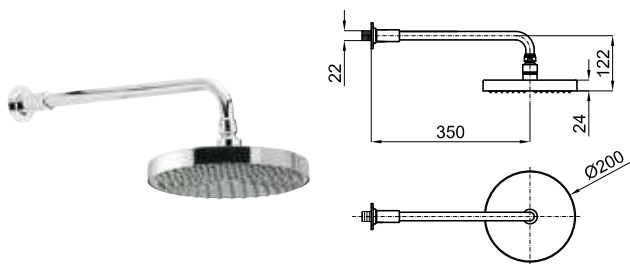

FUTURE

100082839
N134650016

хром

812,00 €

Набор future верхний душ 20см + кронштейн