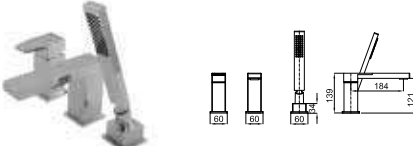

ACRO N

100165567
N172390039

323,00 €