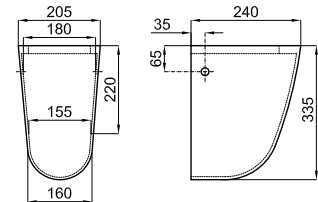

100066278
N369225450
○ Белый
 5.8
 80
103,00 €

Полупьедестал с креплениями 100041212 - N420150000.