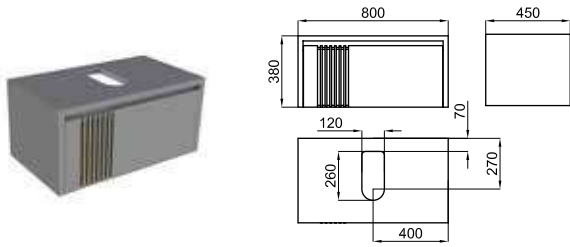

ARQUITECT

1. **100208049** **N862000017** серый 35.5 6 **1.535,00 €**
2. **100207964** **N862000018** Чёрный 35.5 6 **1.535,00 €**

ARQUITECT. - Подвесной модуль шириной 80 см, ящик с доводчиком и внутренними разделителями. Матовая наружная Project Tech поверхность допускает термическое удаление микро царапин и противостоит появлению отпечатков пальцев, фронтальная панель с затемненным зеркалом в цвете медь.

1. **100207946** **N862000016** серый 35.5 3 **1.791,00 €**
2. **100208048** **N862000015** Чёрный 35.5 3 **1.791,00 €**

ARQUITECT. - Подвесной модуль шириной 120 см, ящик с доводчиком и внутренними разделителями. Матовая наружная Project Tech поверхность допускает термическое удаление микро царапин и противостоит появлению отпечатков пальцев, фронтальная панель с затемненным зеркалом в цвете медь.