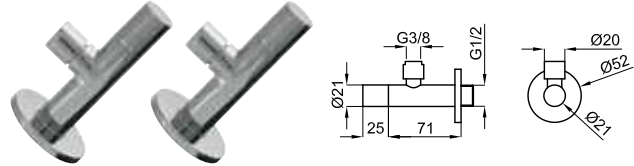

ДОПОЛНИТЕЛЬНЫЕ ЭЛЕМЕНТЫ

100102323
N172390019 хром 99,00 €

ACRO - набор запорных вентилей

EX 100102324
N196599519 хром 84,00 €

100211403
N643000078 Чёрный 98,00 €

HOTELS - набор запорных вентилей