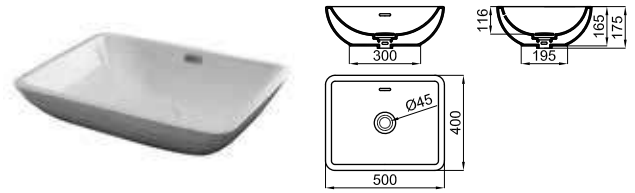

FORMA

		100123293 N399999814	○ Белый			276,00 €
		100254012 N399999660	○ белый матовый			450,00 €
		100274792 N399999644	● матовый черный			530,00 €

		100137912 N399999809	○ Белый			344,00 €
		100254007 N399999661	○ белый матовый			507,00 €
		100274759 N399999635	● матовый черный			599,00 €

Раковина 40x40см для установки на столешницу, с переливом. Сливной клапан типа «clicker» с керамической крышкой входит в комплект

Раковина 50x40 для установки на столешницу с переливом. Сливной клапан типа «clicker» с керамической крышкой входит в комплект