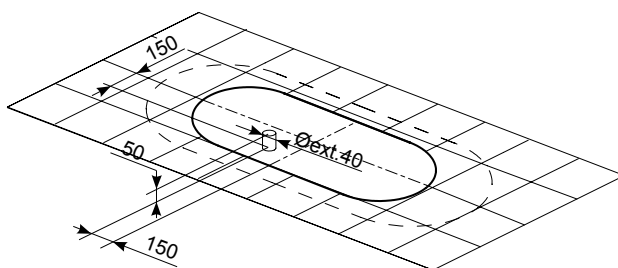

TONO

189X89 · 61H

L 195 cm.
W 95 cm.
H 65 cm.

1.20 m³

290 l.

100190282
N710001211

белый блестящий

4.271,00 €

100190362
N710001216

белый блестящий_титан

4.899,00 €

100190363
N710001213

белый блестящий_медь

4.953,00 €

ванна без электронного оборудования, отдельностоящая, без смесителя, цельнолитая, слив в центре, акрил санитарный. Аксессуар сифон не входит в комплект.

Рекомендуется

100158208
N790001657

12,00 €

Сифон Водослив bahhbl NEXT D40