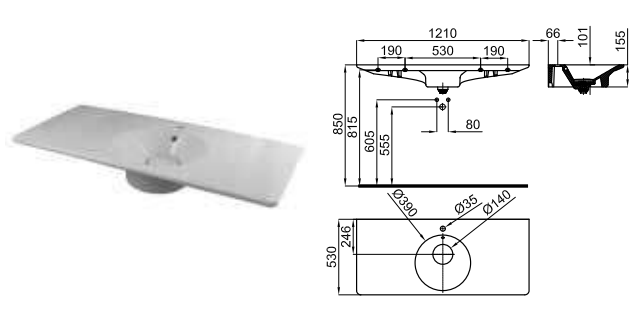

Раковина 60 см подвесная с переливом и керамическим донным клапаном типа

**100235011**  
**N351780039**

Белый

16

**444,00 €**

Подвесная раковина 60 см с переливом и керамическим донным клапаном типа clicker. В комплект входит крепеж 100041225 - N421040000