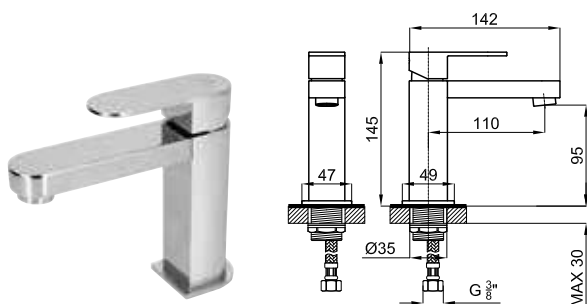

HOTELS

eco

100126423
N194710554

хром

1.3

126,00 €

Однорычажный смеситель для раковины с керамическим картриджем Ø25 мм. Подключение 3/8", длина шлангов 370-мм., без автоматического клапана слива и с аэратор "plus". Пропускная способность при 3 барах 5 л/мин.