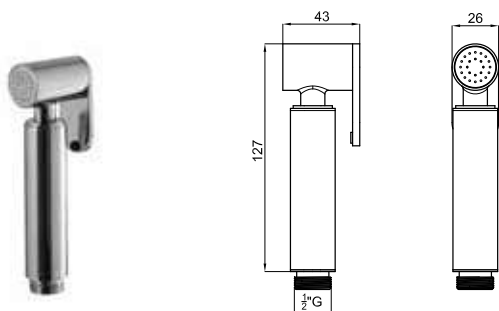

100239068 хром
N200000045 **49,00 €**

100267544 Чёрный
N200000059 **73,00 €**

100267515 Золото
N200000054 **77,00 €**

ROUND - гигиенического душа