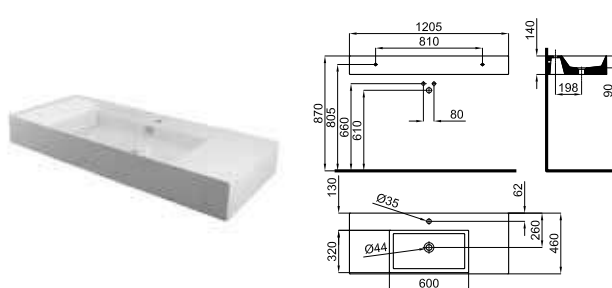

100243682
N372769974

○ Белый

764,00 €

Раковина 120см, подвесная, углубление по центру, слив и крепления 100041225 - N421040000.