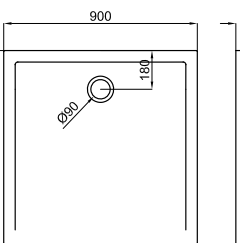

90 x 90

100201240 472,00 €
N343120039