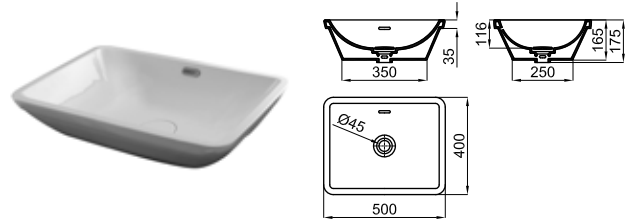

FORMA

100123294
N399999812

Белый

281,00 €

Раковина 40x40см утопленная с переливом. Сливной клапан типа «clicker» с керамической крышкой входит в комплект

100137911
N399999810

Белый

363,00 €

Раковина 50x40 полувстроенная с переливом. Сливной клапан типа «clicker» с керамической крышкой входит в комплект