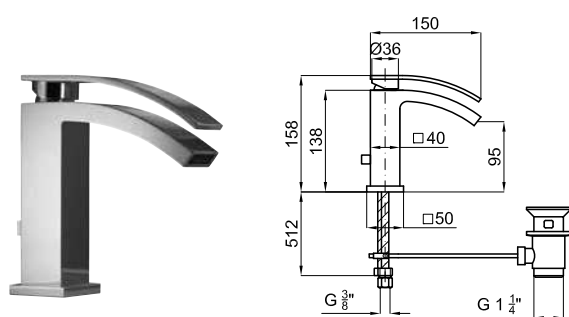

IMAGINE

100038825
N169010001

2.5 714,00 €

100081813
N169760027

2.5 981,00 €

Однорычажный смеситель для раковины с керамическим картриджем Ø28 мм. Связь 3/8", длина шлангов 512-мм, с автоматическим клапаном слива и без аэратора. Падение воды каскадом. Пропускная способность при 3 барах 7,85 л/мин.