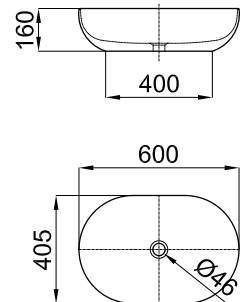

**NEW**

Раковина 40 см.на столешницу без слива перелива. Рекомендуем использовать открытый донный клапан сливной клапан или решетку.

Раковина 41x41 см.на столешницу без слива перелива. Рекомендуем использовать открытый донный клапан сливной клапан или решетку.