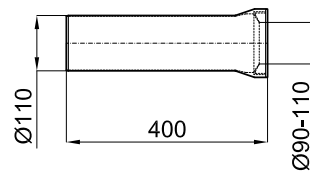

Соединение водослива горизонтальное 250x110мм, для унитазов с горизонтальным или направляемым выходом.

100060817  
N499816830

○ Белый

31,00 €

Соединение водослива горизонтальное 250x110мм, для унитазов с горизонтальным или направляемым выходом в случае подключения горизонтального выхода и необходимости в большей длине трубы. Например при установке отдельного унитаза ESSENCE C с керамической панелью.