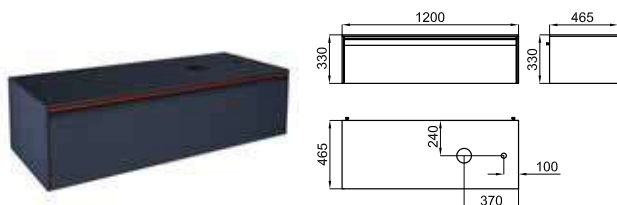

LOUNGE NIGHT BLUE

1

2

1 Зеркало с линейной подсветкой из светодиодов 120x80 см. IP-44

100114705
N859000054

Зеркало

927,00 €

2A Зеркало со светодиодной подсветкой в верхней и нижней части и системой предотвращающей запотевание 120x60 см. IP-44. LED температура 4200 K

100179914
N859000069

Зеркало

1.280,00 €

2B Зеркало premium 120x60 см с сенсором для включения линейной подсветки, системы предотвращающей запотевание и фоновой подсветки сверху и снизу.

100211072
N859000073

Зеркало

1.508,00 €

100170819
N379000024

Белый

354,00 €

100180499
N379000027

белый матовый

446,00 €

Настольная раковина Ø46 см без слива-перелива. Рекомендуем использовать открытый донный клапан, сливной клапан или решетку.

1

2

1 Подвесной модуль шириной 120см. Ящик с доводчиком, Медная ручка.

100236932
N859000079

СИНИЙ_МЕДЬ

2.286,00 €

2 Подвесной модуль шириной 120см. Ящик с доводчиком, подсветкой. хромированная ручка

100236924
N859000081

СИНИЙ_ХРОМ

2.226,00 €