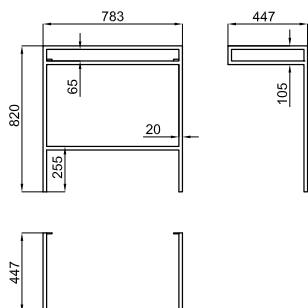

100233973
N802910945

● Чёрный

559,00 €

100232688
N804861114

○ Дуб Square

198,00 €

Полка для строения Square (100233973 - N802910945) 80CM