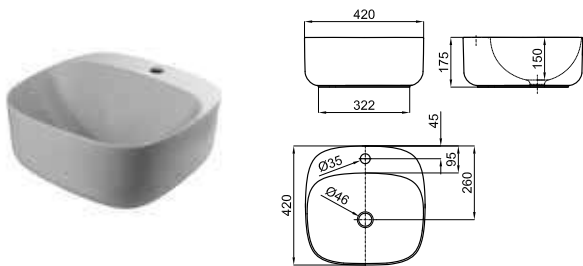

ARQUITECT

100200789
N390000056
Белый
12.0
28
338,00 €

100200797
N390000051
Белый
17.0
18
486,00 €

100229825
N390000062
белый матовый
12.0
28
487,00 €

Раковина 70 см.на столешницу без слива перелива. Рекомендуем использовать открытый донный клапан сливной клапан или решетку.

Раковина 42 см.на столешницу без слива перелива. Рекомендуем использовать открытый донный клапан сливной клапан или решетку.