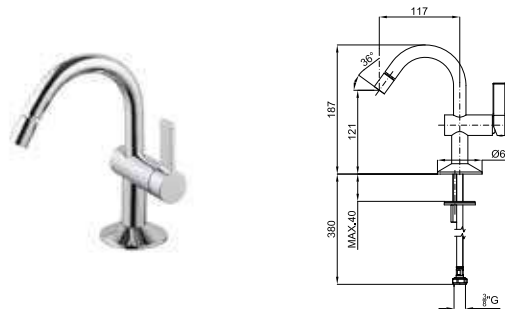

ECO NEW 100241762 N197503607 хром 1.2 571,00 €

ECO NEW 100238513 N109390157 хром 1.2 427,00 €

ECO 100241761 N197503608 Золото 1.2 782,00 €

ECO 100238533 N109390158 Золото 1.2 637,00 €

NEW

NEW

LUXE - Однорычажный смеситель для биде с картриджем Ø25 мм. Связь 3/8". Длина шлангов 380 мм. Без клапана слива. Пропускная способность при 3 барах 5 л/мин.

Однорычажный смеситель для биде с картриджем Ø25 мм. Связь 3/8". Длина шлангов 380 мм. Без клапана слива. Пропускная способность при 3 барах 5 л/мин.