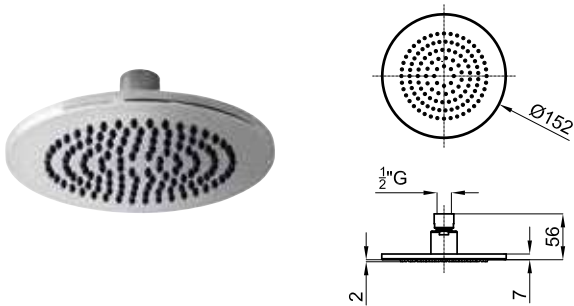

# ГAMMA NEPTUNE SLIM

**100090355**  
**N192579923**
 хром
 1.5
 **284,00 €**

Верхний душ Oval 30x20 см., с шаровым соединением

**XXL**
**100098844**  
**N192579936**
 хром
 3.5
 **602,00 €**

Верхний душ Oval 50x28 см., без шарового соединения