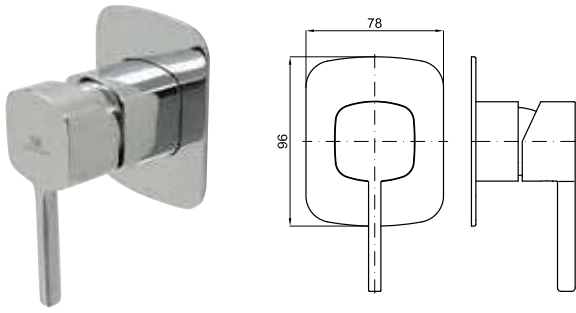

NK CONCEPT

100140104
N199999587

113,00 €

Наружная часть встроенного смесителя для душа

SMART BOX

1