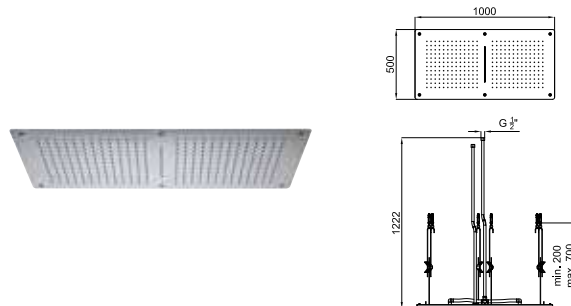

100121026
N186490008

хром

1.450,00 €

SQUARE Универсальный встроенный верхний душ Recto 100x50 см с функцией падения воды каскадом. Душ можно включать с каждой стороны отдельно или вместе. Минимальный расход воды для оптимальной работы каскада - 15 л/мин., для отдельной работы функции дождя - 15 л/мин., для комбинированного режима дождя - 30 л/мин.