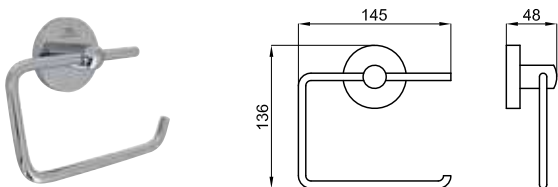

100102356
N648000006 хром 0.4 **40,00 €**

100267612
N643000102 матовый черный 0.4 **63,00 €**

Держатель туалетной бумаги без крышки