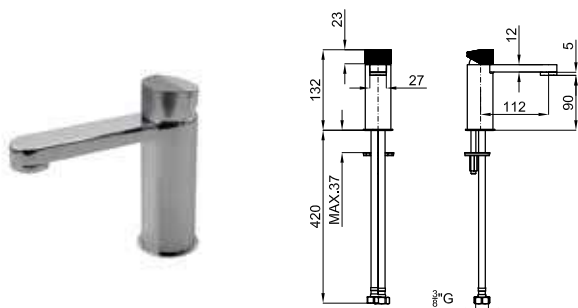

# TONO

	<b>100184752</b> <b>N109390065</b>	хром	0.9	<b>346,00 €</b>
	<b>100190480</b> <b>N122030065</b>	титан	0.9	<b>472,00 €</b>
	<b>100190483</b> <b>N109390087</b>	медь	0.9	<b>472,00 €</b>

Однорычажный смеситель для раковины с керамическим картриджем Ø25mm