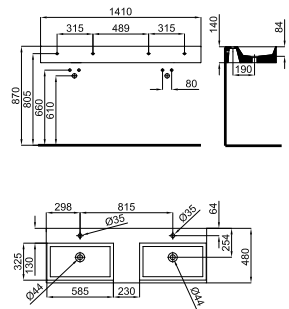

140 CM

NEW 100236909 N859000082 грецкий орех 45.0 4 **2.506,00 €**

Подвесной модуль на 140 см. Ящик с доводчиком, фасад в цвете «грецкий орех», ручка из алюминия.

100200976 N372769968 Белый 37.1 10 **930,00 €**

Раковина с двойным углублением 141см подвесная, со сливом и с креплениями 100041225 - N421040000.