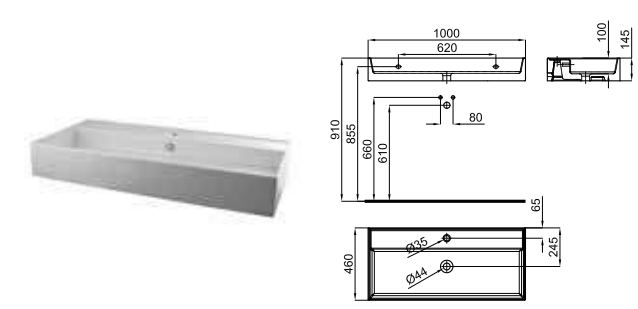

Подвесная раковина 100x46 см с тонким краем и переливом. В комплект поставки входит крепеж 100041225 - N421040000.