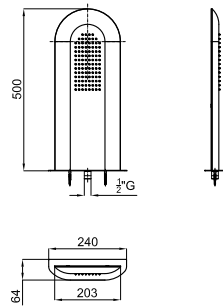

100238423
N199998988

хром

716,00 €

Распылитель с функцией дождевого душа, с соединениями 1/2". Пропускная способность при 3 барах 9,9 л/мин.