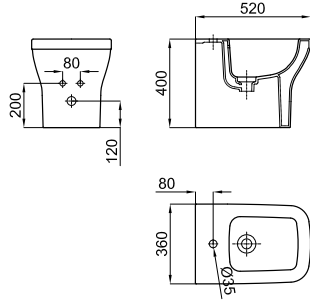

# FORMA

Рекомендуется

S - H

100041214  
N420400731

**100251874**  
**N350798859**
 Белый
 
 26.3
 15
 **291,00 €**

**NEW**

Биде напольное с креплениями 100110005 - N499816959

Рекомендуется