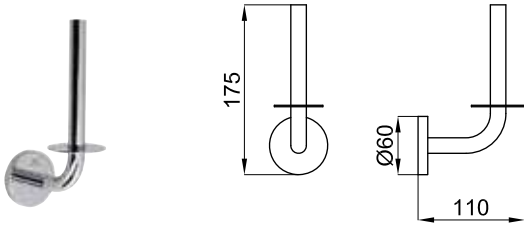

HOTELS

100103962
N643000028 хром 0.3 **58,00 €**

NEW **100267621**
N643000100 матовый черный 0.3 **75,00 €**

Держатель туалетной бумаги вертикальный