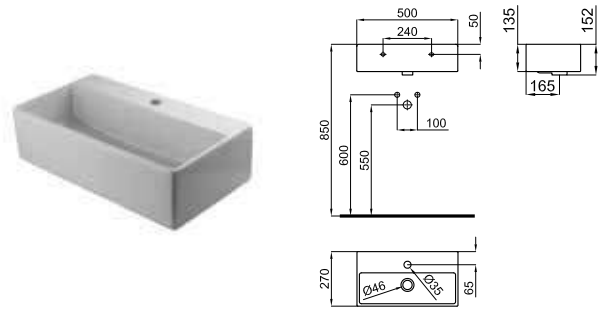

ACRO COMPACT

100203285
N316220434
○ Белый
 8.2
 75
251,00 €

Раковина 32см подвесная без слива, включает крепления 100041225 - N421040000. Рекомендуем использовать открытый донный клапан сливной клапан или решетку..

100203204
N316220435
○ Белый
 9.6
 54
290,00 €

Раковина 50см подвесная без слива, включает крепления 100041225 - N421040000. Рекомендуем использовать открытый донный клапан сливной клапан или решетку..