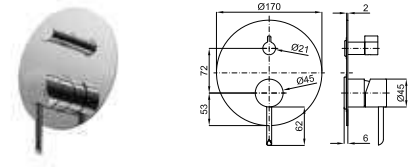

ROUND

100209472
N200000005

хром

170,00 €

100210625
N200000011

Чёрный

219,00 €