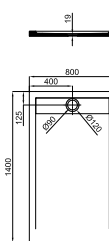

140 x 80

100263151 N343120134	○	528,00 €
100263147 N343120105	●	541,00 €
100263191 N343120114	●	541,00 €