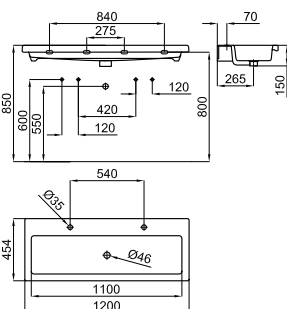

100090016
N377001044 Белый

632,00 €

Раковина 120x45 см, подвесная, с центрированным углублением и переливом. Включает крепежные элементы 100041225 - N421040000.