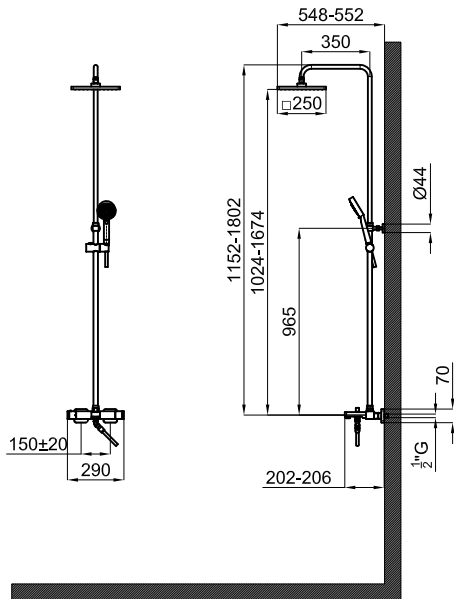

128h x 27,6 x 54,7

0.03 m³

100220151
N720000189

хром

907,00 €

100272159
N186490070

Чёрный

1.417,00 €

Душевая стойка с однорычажным смесителем с технологией savetouch, квадратная лейка, раздвижная стойка с регулируемым держателем ручного душа и ручным душем "ЮУ". Включает обратный клапан. Подключения 1/2", расстояние между ними 150±20 мм. Пропускная способность при 3 бар: у ручной душ 7,68 л/мин, лейка 8,25 л/мин

128h x 28,1 x 55

0.03 m³

100220133
N720000188

хром

1.003,00 €

100272113
N186490068

Чёрный

1.547,00 €

Душевая стойка с термостатическим смесителем со встроенной восковой термопарой с технологией savetouch, квадратная лейка, раздвижная стойка с регулируемым держателем ручного душа и ручным душем "ЮУ". Включает обратный клапан и предохранитель на 38°. Подключения 1/2", расстояние между ними 150±20 мм. Пропускная способность при 3 бар: ручной душ 8,29 л/мин, лейка 8,45 л/мин