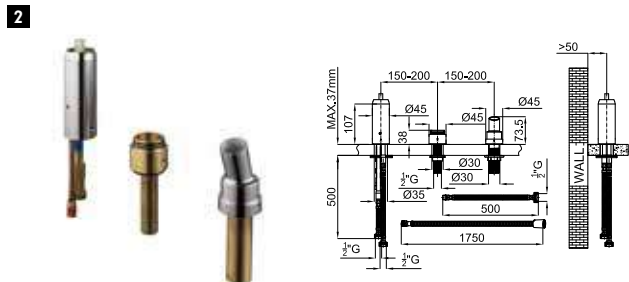

ACRO N

1 Внешняя часть смесителя на бортик ванны

100165567 хром 2.6 **323,00 €**
N172390039

2 PROJECT LINE - Внутренний корпус смесителя, установка на ванне. Керамический картридж TRI-CONTROL Ø40 мм со встроенным переключателем.

100166061 хром 2.0 **234,00 €**
N199999310