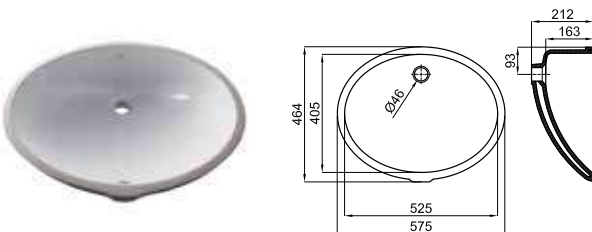

**86,00 €**

Крепеж под столешницу

**100041307**  
**N499041500**

● хром

**8,00 €**

Раковина 52x40 см утопленная под столешницу со сливом. Необходимо заказывать крепеж под столешницу 100041307 - N499041500.