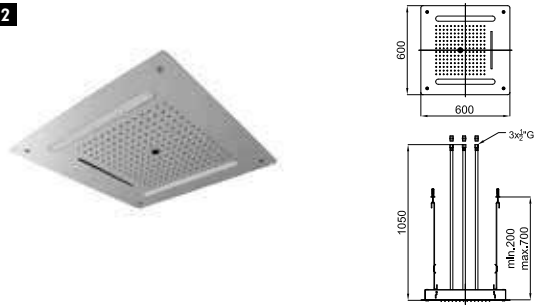

2

1 Верхний душ встраиваемый в потолок 40x60см. Основные функции: дождь, каскад и центральная струя. Дополнительная функция: хромотерапия. В комплект входит пульт управления хромотерапией с защитой IP67. Напряжение питания 220В. Смеситель не входит в комплект. Для обеспечения работы душа необходимо заказывать смеситель с 3 выходами. Минимально необходимая пропускная способность для каскада - 21 л/мин и 16л/мин для функции дождя и центральной струи.

100165589
N199999312

Зеркало

2.126,00 €

2 Верхний душ встраиваемый в потолок 60см. Основные функции: дождь, каскад и центральная струя. Дополнительная функция: хромотерапия. В комплект входит пульт управления хромотерапией с защитой IP67. Напряжение питания 220В. Смеситель не входит в комплект. Для обеспечения работы душа необходимо заказывать смеситель с 3 выходами. Минимально необходимая пропускная способность для каскада - 21 л/мин и 16л/мин для функции дождя и центральной струи.

100165569
N199999311

Зеркало

2.278,00 €