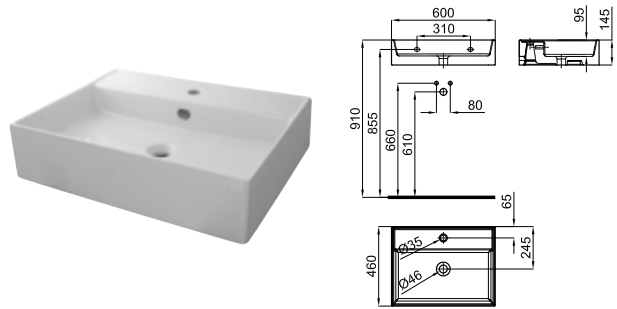

Подвесная раковина 60x46 см с тонким краем и переливом. В комплект поставки входит крепеж 100041225 - N421040000.