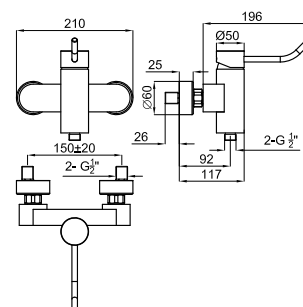

100063932
N168199908 хром

2.9 **303,00 €**

Однорычажный смеситель, скрытого монтажа, для душа с керамическим картриджем Ø40 мм. и связь 1/2". Давление в 3 бара - 35,7 л/мин. Пропускная способность при 3 барах 22,6 л/мин.