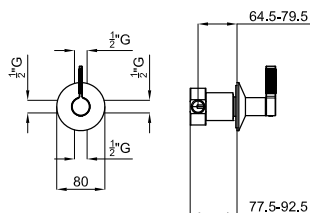

EX	< 3 >	NEW	100241780 N197503617	хром	1.5	499,00 €
EX	< 3 >	60	100241739 N197503611	Золото	1.5	679,00 €
NEW						

LUXE - Переключатель скрытого монтажа на 3 выхода. Связь 1/2". Переключатель ручной. Пропускная способность при 3 барах 27,09 л/мин.