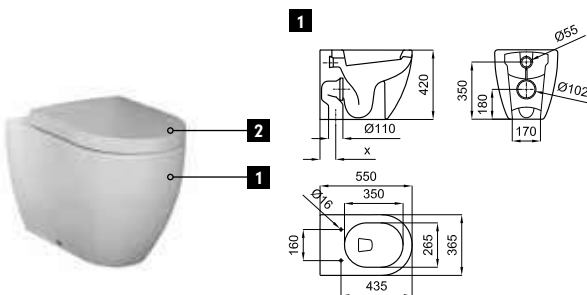

Необходимо

S - V

S - H

100041216  
N420442300

2

<b>1</b>	Унитаз независимый. Направляемый выход с креплениями 100041212 - N420150000.			<b>100048291</b> <b>N390000007</b>		Белый				<b>594,00 €</b>
<b>2A</b>	Сиденье для унитаза без микролифта			<b>100121996</b> <b>N390000040</b>		Белый				<b>148,00 €</b>
<b>2B</b>	Сиденье для унитаза, смикролифтом			<b>100122004</b> <b>N390000041</b>		Белый				<b>178,00 €</b>