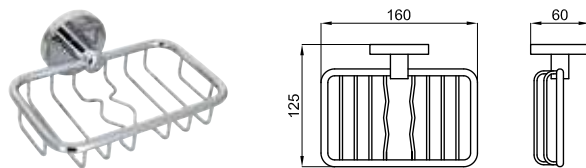

# HOTELS

100103941  
N643000014 хром

0.9 **130,00 €**

Ручка для ванны с мыльницей, 45 см.

100103953  
N643000025 хром

0.5 **82,00 €**

Мыльница

100103945  
N643000029 хром