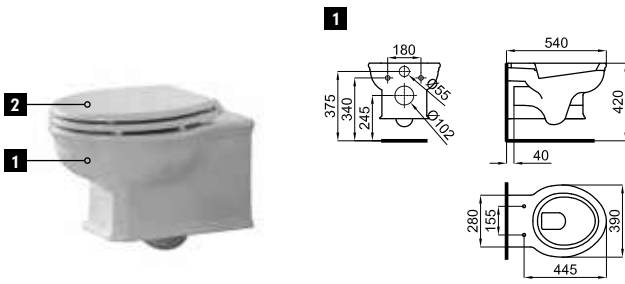

ANTIC

1 Унитаз подвесной. Включает крепления 100099888-N499816916

		100232021 N322286250				553,00 €

2 Сиденье для унитаза, микролифтом

		100233957 N322286260				367,00 €

		100233972 N322286257				464,00 €

		100233988 N322286258				282,00 €

		100233993 N322286259				406,00 €