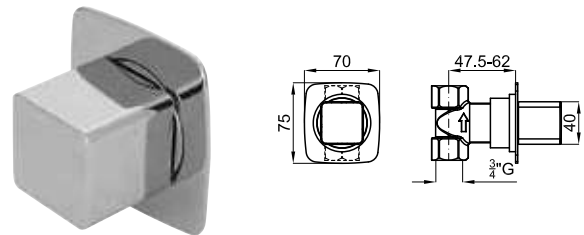

EX

100093579
N196599513

хром

597,00 €

EX

100209817
N199999078

медь

917,00 €

100209818
N199999077

титан

917,00 €

EX

100093574
N196599514

хром

372,00 €

EX

100209822
N199999079

медь

433,00 €

100209819
N199999073

титан

433,00 €

Смеситель с термостатом, скрытого монтажа, с элементом покрытия из воска. Связь 3/4". Он включает обратный и предохранитель на 38°C Пропускная способность при 3 барах 60 л/мин.

Перепусковой вентиль с подключением 3/4". Пропускная способность при 3 барах 73 л/мин.