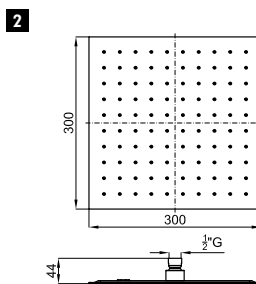

NEW · ГАММА "ВЕРХНИЕ ДУШИ"

1 SQUARE. Верхний душ Rondo 20 см., с шаровым соединением. Пропускная способность при 3 барах 9 л/мин.

хром

110,00 €

2 SQUARE. Верхний душ Rondo 30 см., с шаровым соединением. Пропускная способность при 3 барах 12 л/мин.

хром

184,00 €

3 SQUARE

хром

312,00 €