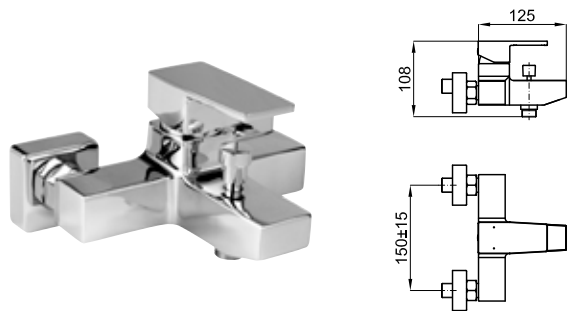

EX **100123636**
N172390028

хром

205,00 €

Наружный однорычажный смеситель для ванны / душа с керамическим картриджем Ø35 мм., связь 1/2", полуавтоматический переключатель и аэратор "plus". Расстояние между выходами 150 +/-15 мм. Пропускная способность при 3 барах душа: 14,37 л/мин. и ванны: 20,1 л/мин.