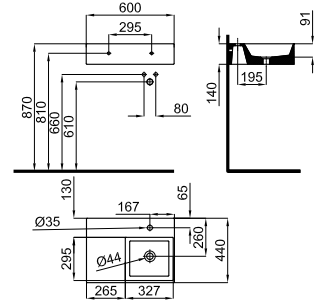

ESSENCE-C

100200809
N372769964

Белый

400,00 €

100243646
N372769976

Белый

400,00 €

Раковина 60см, подвесная, углубление слева, слив и крепления 100041225 - N421040000.

Раковина 60см, подвесная, углубление справа, слив и крепления 100041225 - N421040000.

1 Раковина 80см, подвесная, углублением слева, слив и крепления 100041225 - N421040000.

100200808
N372769965

Белый

486,00 €

2 Раковина 80см, подвесная, углубление слева слив и крепления 100041225 - N421040000. Без отверстия для смесителя.

100272268
N372769984

Белый

486,00 €

3 Раковина 80см, подвесная, углубление слева, слив и крепления 100041225 - N421040000. С тремя отверстиями для смесителя.

100272238
N372769982

Белый

486,00 €

100243636
N372769975

Белый

486,00 €

100243664
N372769972

Белый

486,00 €

Раковина 80см, подвесная, углубление по центру, слив и крепления 100041225 - N421040000.

Раковина 80см, подвесная, углубление справа, слив и крепления 100041225 - N421040000.