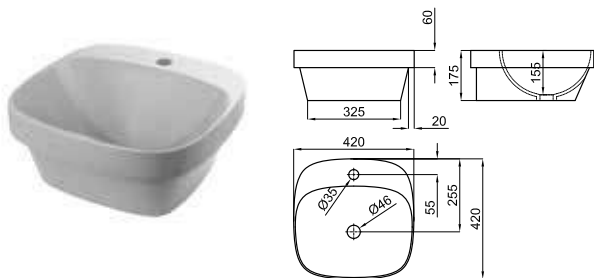

100200824
N390000052

Белый
12.0
28
344,00 €

THIN

Встраиваемая раковина 42 см.на столешницу без слива перелива. Рекомендуем использовать открытый донный клапан сливной клапан или решетку.