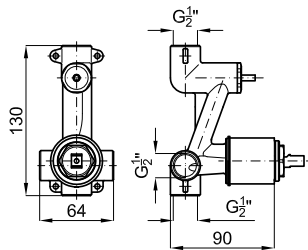

PROJECT LINE - Внутренняя часть встроенного смесителя для ванны/душа с керамическим картриджем 35мм автоматическим инвертором и подключениями 1/2". Пропускная способность при 3х барах со смешанной водой: ванная 20л/мин и душ 18л/мин.	100107958 N194710517	хром	1.0	64,00 €