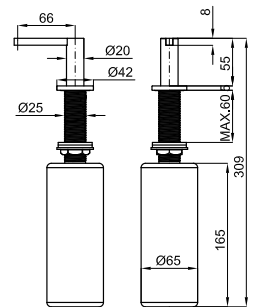

# TONO

designed by Foster + Partners

100189342  
N770000203

хром

0.4

97,00 €

Крючок-вешалка

100189228  
N770000202