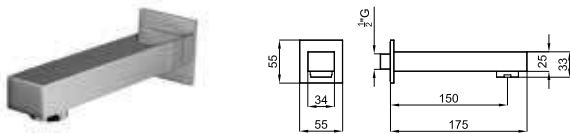

100235283 N299998532 хром 0.4 **98,00 €**

Излив, для ванны, с подключением 1/2". Аэратор "clean". Пропускная способность при 3 барах 30 л/мин.