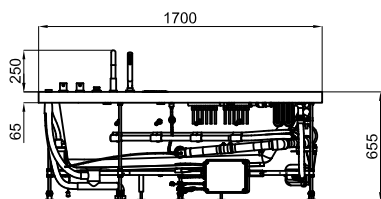

SOLEIL OFFSET

ОБОРУДОВАНИЕ

	HYDRO	AIR	AIR+	FUSION	EVOLUTION	MUSIC
ФОРСУНКА ГИДРО	6			6	6	
ФОРСУНКА ВОЗДУХ				8		
ЛАМПА ЦВЕТОТЕРАПИИ					6	
ФОРСУНКА ВРАЩЕНИЯ					2	
ФОРСУНКА ГИДРО-ВОЗДУХ					8	
СПИННАЯ МИКРО ФОРСУНКА					18	
ПРОГРАММЫ МАССАЖА					x	
ЗВУКОВАЯ СИСТЕМА						
ДЕЗИНФЕКЦИЯ						

левая