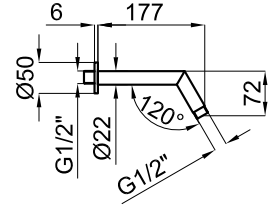

100090430 N192579934		хром		0.3	45,00 €

Кронштейн 18см для установки на стене, Rondo