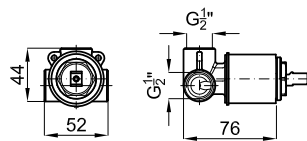

PROJECT LINE - Внутренняя часть встроенного смесителя для душа с керамическим картриджем 35мм и подключениями 1/2". Пропускная способность при 3х барах со смешанной водой 21л/мин

100107937
N194710510

хром

24,00 €