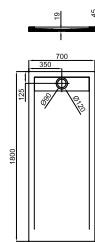

180 x 70

100263114 N343120131	○	576,00 €
100263148 N343120102	●	591,00 €
100263168 N343120139	●	591,00 €