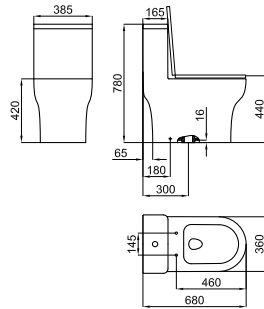

100245953
N321323642

○ Белый

710,00 €

SOFT CLOSE
NEW

NEW NK-ONE - Унитаз-моноблок со механизмом двойного слива . Американский стандарт