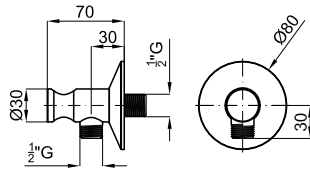

EX **NEW** **100238804** **N199998964** хром 0.3 **90,00 €**

EX **60** **NEW** **100238776** **N199998935** Золото 0.3 **104,00 €**

Настенный держатель для ручного душа, с подводом воды