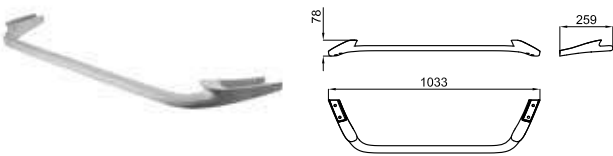

100184681
N699520068

○ Белый

937,00 €

Двойной держатель полотенец в белом блестящем исполнении для полки раковины