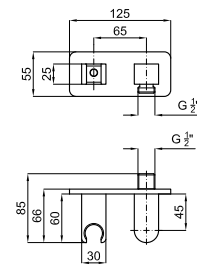

ECO	100065250 N299999838		хром		198,00 €
		ECO	100084981 N299999656		Белый		278,00 €
			100210917 N199999057		медь		390,00 €
			100208613 N199999084		титан		390,00 €

Ручной душ с 1 позицией

	HOJ EX	100063527 N19999985		хром		366,00 €
	HOJ EX	100073046 N199999891		Белый		429,00 €
		100208633 N199999082		титан		583,00 €
		100210928 N199999056		медь		583,00 €

Держатель ручного душа с подводом воды, связь 1/2"