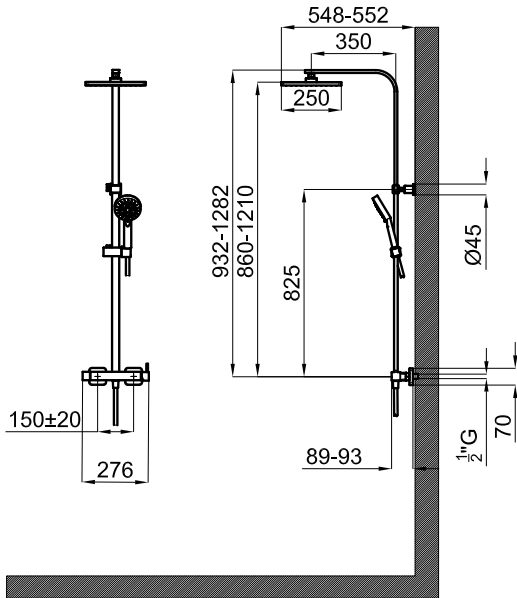

TEC SQUARE

128h x 27,6 x 54,7

0.03 m³

100220151
N720000189

хром

907,00 €

100272159
N186490070

Чёрный

1.417,00 €

Душевая стойка с однорычажным смесителем с технологией savetouch, квадратная лейка, раздвижная стойка с регулируемым держателем ручного душа и ручным душем "ЮУ". Включает обратный клапан. Подключения 1/2", расстояние между ними 150±20 мм. Пропускная способность при 3 бар: у ручной душ 7,68 л/мин, лейка 8,25 л/мин

128h x 28,1 x 55

0.03 m³

100220133
N720000188

хром

1.003,00 €

100272113
N186490068

Чёрный

1.547,00 €

Душевая стойка с термостатическим смесителем со встроенной восковой термопарой с технологией savetouch, квадратная лейка, раздвижная стойка с регулируемым держателем ручного душа и ручным душем "ЮУ". Включает обратный клапан и предохранитель на 38°. Подключения 1/2", расстояние между ними 150±20 мм. Пропускная способность при 3 бар: ручной душ 8,29 л/мин, лейка 8,45 л/мин

180h x 29 x 20,6

0.05 m³

100272158
N186490069

хром

1.723,00 €

100272143
N186490067

Чёрный

2.128,00 €

Душевая стойка с термостатическим смесителем со встроенной восковой термопарой. Раздвижная стойка с регулируемым держателем ручного душа, лейка, излив и ручной душ. Подключения 1/2", расстояние между ними 150±20 мм. Включает обратный клапан и предохранитель на 38°. Пропускная способность при 3 бар: ручной душ 8,6 л/мин, лейка 9 л/мин, излив 16,8 л/мин