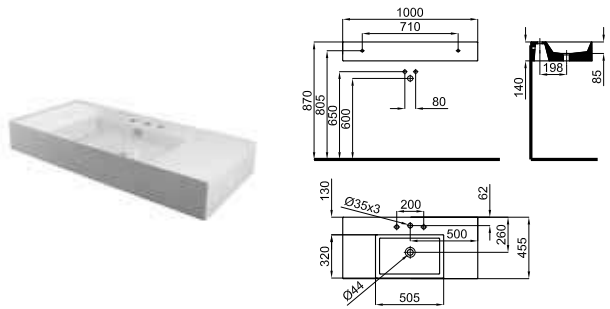

100272300
N372769986
○ Белый
 28.0
 10
672,00 €

NEW

Раковина 100см, подвесная, углубление по центру, слив и крепления 100041225 - N421040000. Без отверстия для смесителя.

100272239
N372769987
○ Белый
 28.0
 10
672,00 €

NEW

Раковина 100см, подвесная, углубление по центру, слив и крепления 100041225 - N421040000. С тремя отверстиями для смесителя.