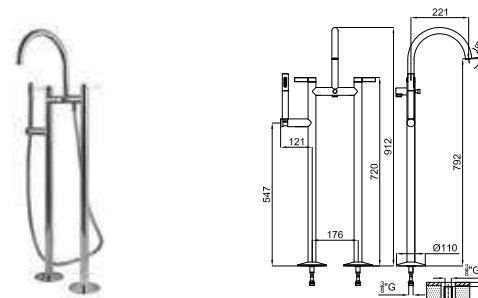

NEW

NEW

LUXE - Однорычажный смеситель для биде с картриджем Ø25 мм. Связь 3/8". Длина шлангов 380 мм. Без клапана слива. Пропускная способность при 3 барах 5 л/мин.

Однорычажный смеситель для биде с картриджем Ø25 мм. Связь 3/8". Длина шлангов 380 мм. Без клапана слива. Пропускная способность при 3 барах 5 л/мин.