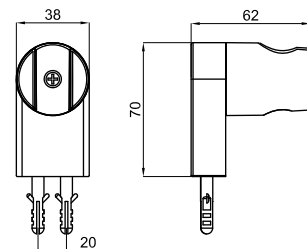

EX 100093563 N199999763 хром 79,00 €

Подвод воды настенный, для гибкого шланга

100084812 N299999666 хром 18,00 €

Держатель ручного душа