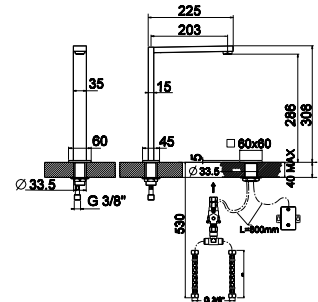

100038713
N161018201

хром

4.0

1.143,00 €

Электронный смеситель для раковины. Связь 3/8", без клапана слива и аэратор "plus". Он включает независимый датчик движения. Пропускная способность при 3 барах 10,5 л/мин.