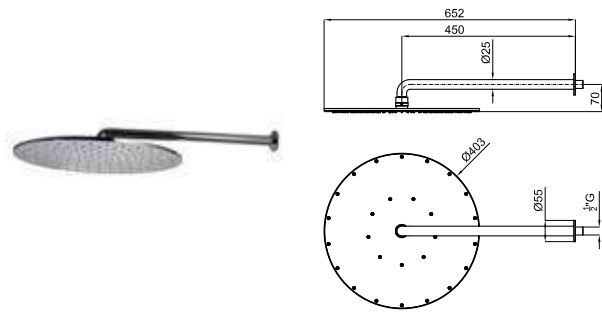

TONO

			100184782 N199999227			654,00 €
			100190656 N199999136			1.383,00 €
			100190657 N199999140			1.383,00 €

Комплект верхнего душа 400мм + кронштейн 450мм. Пропускная способность при 3 бар – 20 л/мин.

			100190247 N199999193			888,00 €
			100190538 N199999185			1.263,00 €
			100190574 N199999172			1.263,00 €

Однорычажный смеситель для раковины с керамическим картриджем Ø25мм. Связь 3/8". Длина шлангов 470 мм., без клапана слива. Включает аэратор, внедренный в излив, который симулирует эффект каскадом, пропускная способность 8 л/мин, чтобы предотвращать забрызгивание.