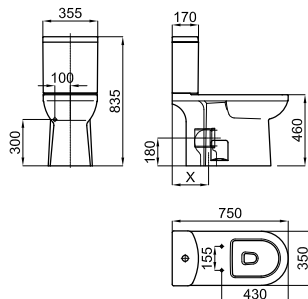

1 Напольный унитаз с направляемым выходом для людей с ограниченными возможностями. Включает 2 комплекта крепежа 100040452-N301150000

100213828
N333688441

○ Белый

485,00 €

2 Бачок с механизмом и нижним левым подводом воды.

100213817
N333688442

○ Белый

179,00 €

3 Сиденье для унитаза, микролифтом

100213809
N333688443

○ Белый

166,00 €