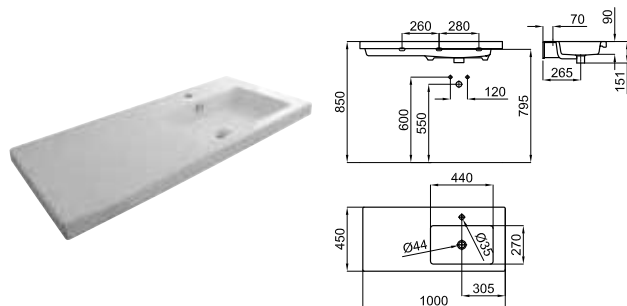

SQUARE

100090014
N377001043

○ Белый

594,00 €

Умывальная раковина 100x45 см, подвесная, с центрированным углублением и переливом. Включает крепежные элементы 100041225 - N421040000.

100090015
N377001041

○ Белый

594,00 €

Раковина 100x45 см, подвесная, углубление справа, слив и крепления 100041225 - N421040000