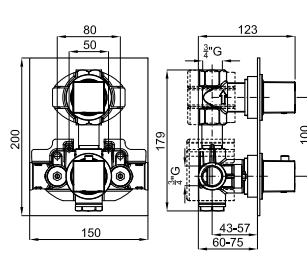

< 4 > EX 100140559 N199999481 хром 5.4 **877,00 €**

URBAN универсальный встроенный термостат 4 выхода (3 ручки) с восковым термоэлементом. Соединения 1/2" - 3/4" согласно схеме. Переключатель регулирующий Пропускная способность. Пропускная способность при 3 барах из 1 выхода - 26,3 л/мин, из другого 26,3 л/мин, еще одного 23,1 л/мин и из последнего 45,5 л/мин. Включает 1 выход с большой пропускной способностью и независимой ручьяткой, обратный клапан и предохранитель на 38°C.

< 1 > EX 100065767 N140140015 хром 4.5 **632,00 €**

SQUARE Смеситель с термостатом скрытого монтажа на 1 выход с термоэлементом из воска. Подключения 3/4" согласно плану. Регулятор пропускной способности. Пропускная способность при 3 бар - 49 л/мин. Включает обратный клапан и предохранитель на 38°C.