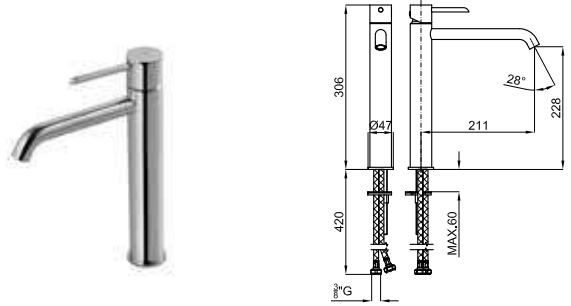

100208362
N199999093
хром
1.5
286,00 €

100208373
N199999092
Чёрный
1.5
356,00 €

Высокий однорычажный смеситель 306мм, керамический картридж 35 мм. Без донного клапана. Соединения 3/8", длина шланг 430мм. Аэратор "plus". Пропускная способность при 3 барах - 5,34л/мин.

1