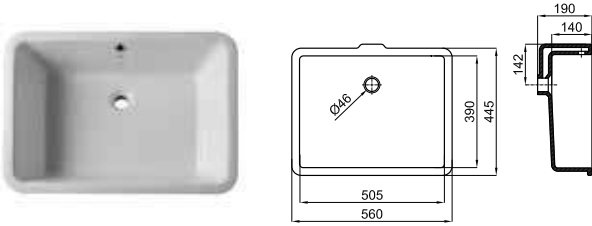

SOTTO

Раковина 51x38 см утопленная под столешницу со сливом. Необходимо заказывать крепеж под столешницу 100041307 - N499041500.

100237667
N350798854

○ Белый

162,00 €

Крепеж под столешницу

100041307
N499041500

● хром

8,00 €