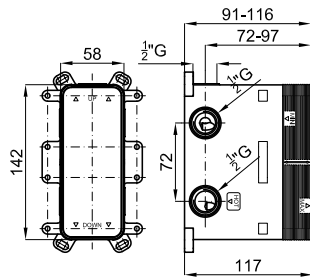

SMART BOX

1

2

1

SMART BOX - Универсальный встроенный корпус быстрой установки для смесителя с 2 или 3 выходами. С керамическим картриджем Ø35 мм и подключением 1/2". Пропускная способность всех трех выходов при давлении 3 бар составляет 20,1 л/мин. В комплект входят 2 глушителя шума и 2 заглушки 1/2".

100124167
N199999572

110,00 €

2

SMART BOX - Универсальный встроенный элементы для встроенного корпуса смесителя 100124167 - N199999572

100124170
N199999574

134,00 €

PROJECT LINE