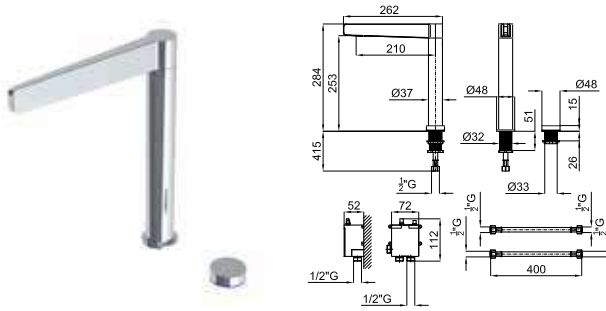

КУХОННЫЕ СМЕСИТЕЛИ

100181001
N199999253

хром

1.317,00 €

DIGITAL

Кухонный электронный смеситель с поворотным изливом и отдельной кнопкой управления. Подключения 1/2", стоп безопасности, батарея, глоский аэратор. Необходимо подключение к электросети. В комплект входит трансформатор 100-240V, 50/60 Hz выходное напряжение 9.0V. Наружный смеситель 85x75x55мм.