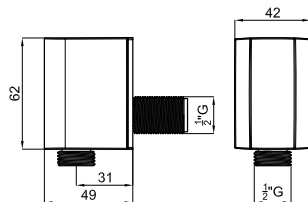

EX	100093562 N196599511	хром	0.1	79,00 €

Подвод воды настенный, для гибкого шланга