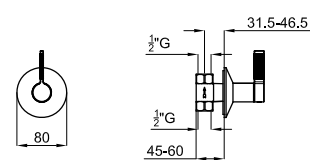

EX	NEW	100241756 N197503604	хром	1.9	625,00 €	
EX	60	NEW	100241776 N197503618	Золото	1.9	842,00 €

LUXE - Комплект запорных вентилей 1/2" скрытого монтажа. Пропускная способность при 3 барах 59,94 л/мин.