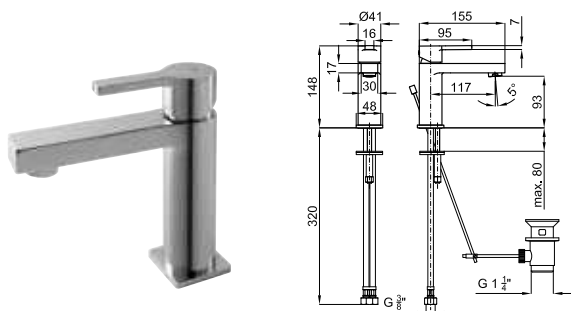

URBAN

	100121305 N199999610	хром	2.0	194,00 €
	100121304 N199999611	Белый	2.0	229,00 €
	100121306 N199999612	Чёрный	2.0	229,00 €

Однорычажный смеситель для раковины с керамическим картриджем Ø25 мм. Связь 3/8", длина шлангов 320-мм., с автоматическим клапаном слива и аэратор "plus". Пропускная способность при 3 барах 11,7 л/мин.

	100121307 N199999614	хром	2.6	249,00 €
	100121342 N199999609	Белый	2.6	283,00 €
	100121372 N199999606	Чёрный	2.6	283,00 €

Однорычажный смеситель для раковины с высоким изливом и керамическим картриджем Ø25 мм. Связь 3/8", длина шлангов 320-мм., с автоматическим клапаном слива и аэратор "plus". Пропускная способность при 3 барах 11,25 л/мин.