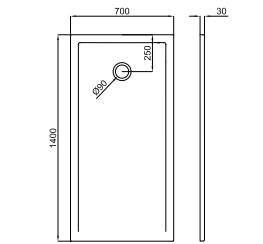

70 x 140

100201231 580,00 €
N343120032