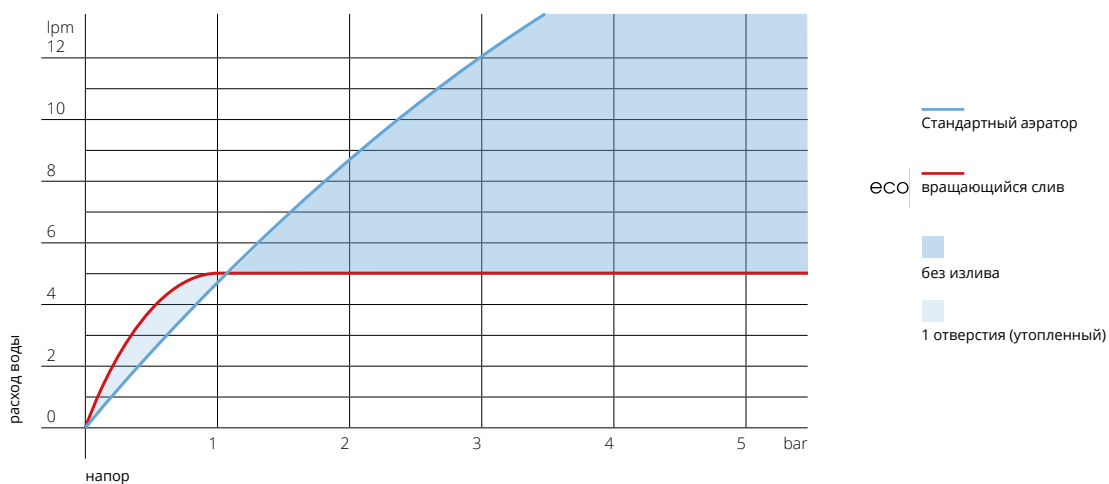

ТАБЛИЦЫ РЕГУЛЯТОРОВ РАСХОДА ВОДЫ ДЛЯ SMART BOX BASIN

7 L/min	5 L/min	3.5 L/min	3.5 L/min	2 L/min
F	G	H	T	U

F	100072960	N299999767
G	100072958	N299999766
H	100072957	N299999764
T	100085665	N299999652
U	100085664	N299999651

ТАБЛИЦЫ РЕГУЛЯТОРОВ РАСХОДА ВОДЫ ДЛЯ ДУША

12 l/min.		9 l/min.		7 l/min		6 l/min.	
100072956	N299999765	100072961	N299999768	100165560	N299998877	100072959	N299999769

ДУШ
Совместимы со всеми распылителями дождевого душа, ручными душами, стационарными душами, наружными смесителями для ванны и душа, наружными смесителями для душа, термостатическими наружными смесителями для душа и термостатическими наружными смесителями для ванны и душа.

ПРИМЕР ОДНОРЫЧАЖНЫЙ СМЕСИТЕЛЬ С АЭРАТОР ЭКО (СЕРИЯ ACRO N)