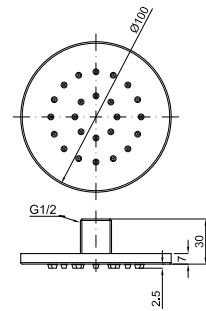

100115568 N199999616			113,00 €
			100213283 N699520078			118,00 €

Боковая форсунка с подключением 1/2". Минимальное давление 4 л/мин.