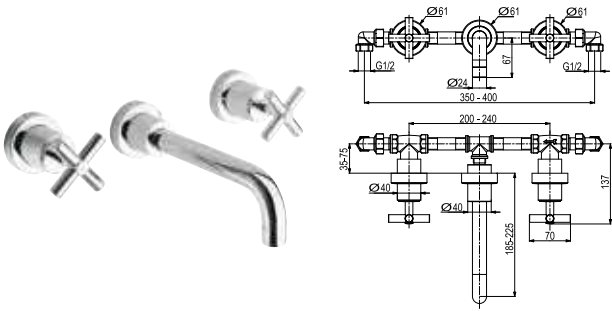

Комплект для душа PURE LINE. Включает душевую рейку с держателем, ручной душ 100180988 - N199999251, гибкий шланг 100137848 - N199999490

**100038279**  
**N134301301** хром 3.9 **434,00 €**

Смеситель, скрытого монтажа, для раковины на 3 отверстия, настенный с керамическим картиджем. Связь 1/2", без клапана слива и аэратор "plus". Пропускная способность при 3 барах 13,06 л/мин.