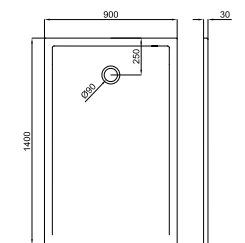

90 x 140

100201232 613,00 €
N343120036