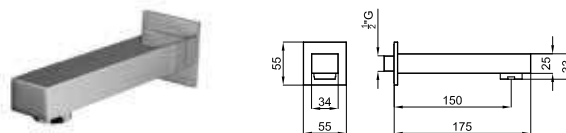

100235283
N299998532

хром

0.4

98,00 €

Излив для ванны, с подключением 1/2". Аэратор "clean". Пропускная способность при 3 барах 30 л/мин.