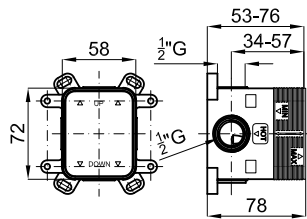

SMART BOX

1

2

1

SMART BOX - Универсальный встроенный корпус быстрой установки для смесителя с 1 выходом. С керамическим картриджем Ø35 мм и подключением 1/2". Пропускная способность при давлении 3 бар составляет 22,1 л/мин. В комплект входят 2 глушителя шума и заглушка 1/2".

100124166
N199999568

87,00 €

2

SMART BOX - Универсальный встроенный элемент для встроенного корпуса смесителя 100124166 - N199999568

100124169
N199999567

53,00 €

PROJECT LINE