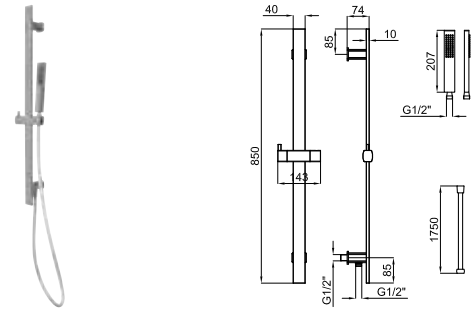

# КОМПЛЕКТЫ ДЛЯ ДУША

**100143711**  
**N199999384**

хром

**2.182,00 €**

Комплект для душа Forma. В комплект входит душевая Пьедестал с реечным механизмом скольжения и поворотным кронштейном, ручной душ, гибкий шланг с системой анти-скручивания и покрытием из ПВХ, подвод воды