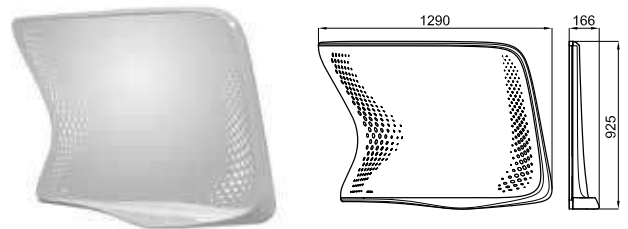

ЗЕРКАЛА

100184410
N821070980

○ Белый

2.501,00 €

Зеркало в раме, с подсветкой для раковины с левым углублением

100184400
N821070979

○ Белый

2.501,00 €

Зеркало в раме, с подсветкой для раковины с правым углублением