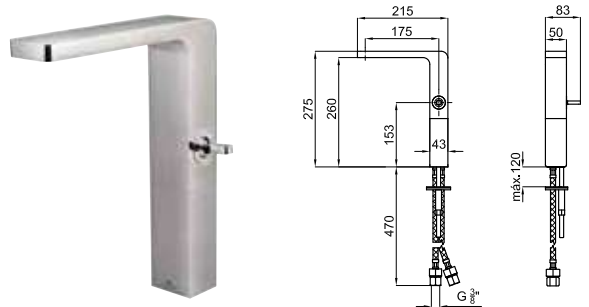

LOUNGE

	100063524 N199999987		хром		2.6	655,00 €
	100073047 N199999897		Белый		2.6	798,00 €
	100208588 N199999085		титан		2.6	1.053,00 €
	100210909 N199999062		медь		2.6	1.053,00 €

Однорычажный смеситель для раковины с керамическим картриджем Ø25mm. Связь 3/8". Длина шлангов 470 мм., без клапана слива. Включает аэратор, внедренный в излив, который симулирует эффект каскадом, кроме того смеситель со стопором давления в 8 л/мин, чтобы предотвращать забрызгивание.

	100063523 N199999983		хром		3.6	842,00 €
	100073041 N199999900		Белый		3.6	1.013,00 €
	100208631 N199999083		титан		3.6	1.344,00 €
	100210955 N199999059		медь		3.6	1.344,00 €

Однорычажный смеситель для раковины с высоким изливом и керамическим картриджем Ø25 мм. Связь 3/8". Длина шлангов 470 мм., без клапана слива. Включает аэратор, внедренный в излив, который симулирует эффект падения воды каскадом, кроме того смеситель со стопором давления в 8 л/мин, чтобы предотвращать забрызгивание.