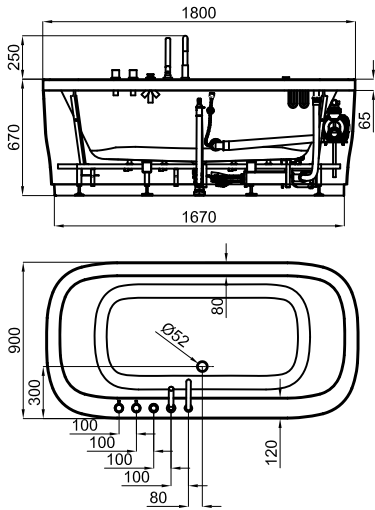

SOLEIL OVAL

	подключения горячей воды
	подключения холодной воды
	Сливного
	Электрической проводки

180X90 · 67H

	L 185 cm. W 95 cm. H 150 cm.	2.64 m³		282 l.				100099293 N710000637		белый блестящий		33.8		556.0		10	940,00 €
								100099294 N710000672		белый блестящий		37.9		55.9		1	2.621,00 €
	L 185 cm. W 95 cm. H 75 cm.	1.32 m³		282 l.				100099584 N710000673		белый блестящий		44.0		62.0		1	3.902,00 €
								100099445 N710000616		белый блестящий		48.1		66.1		1	5.580,00 €
	L 185 cm. W 95 cm. H 75 cm.	1.32 m³		282 l.				100215208 N710001309		белый блестящий		68.0		86.0		1	5.876,00 €
								100215209 N710001301		белый блестящий		72.1		90.1		1	7.065,00 €
	L 185 cm. W 95 cm. H 75 cm.	1.32 m³		282 l.				100215487 N710001374		белый блестящий		78.0		96.0		1	7.567,00 €
								100215522 N710001436		белый блестящий		82.1		100.1		1	8.910,00 €
	L 185 cm. W 95 cm. H 75 cm.	1.32 m³		282 l.				100215567 N710001456		белый блестящий		83.0		101.0		1	13.107,00 €
								100215538 N710001420		белый блестящий		87.1		105.1		1	14.248,00 €