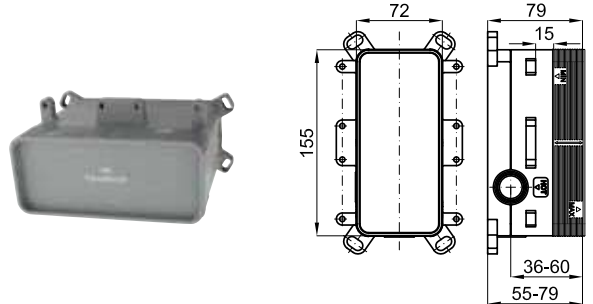

1 Внешняя часть, встроенного смесителя для раковины с керамическим картриджем 35мм. Без донного клапана. Пропускная способность воды при 3 барах - 5 л/мин. Возможность горизонтального и вертикального монтажа.

2

100210548
N199999068
хром
4.1
269,00 €

100210549
N199999066
Чёрный
4.1
309,00 €

2 корпус SMART BOX BATH для установки смесителя для раковины. Керамический картридж Ø35мм и соединения 1/2". Возможность установки в горизонтальном и вертикальном положении.

100144928
N199999427
2.0
102,00 €

1