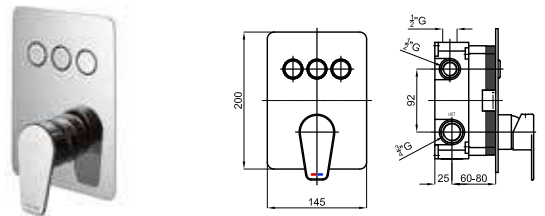

EX 3 NEW 100243835 N155416566 хром 4.9 541,00 €

Смеситель скрытого монтажа с тремя выходами. Керамический картридж 45мм, подводы воды 3/4", выходы - 1/2". Включает встроенный корпус типа Smart box и наружные части. Пропускная способность боковых выходов при 3 бар 22 л/мин, верхнего выхода - 26 л/мин. Выходы могут быть использованы одновременно. Поставляется с кнопками с пиктограммами ручной душ, дождь и каскад, в комплекте кнопка с пиктограммой центральная струя. Возможность комбинировать с арт. 100243874 или 100243839 открыв дополнительный выход в нижней части.