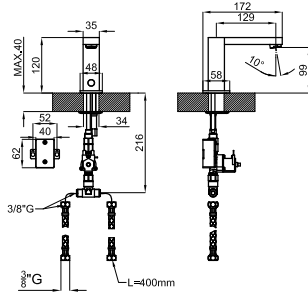

ЭЛЕКТРОННЫЕ СМЕСИТЕЛИ

100038714
N161018301

хром

2.9

875,00 €

Электронный смеситель для раковины со подключениями 3/8", без клапана слива и аэратор "plus". Два подвода воды, регулировка температуры производится под столешницей. Пропускная способность при 3 барах 10,5 л/мин.