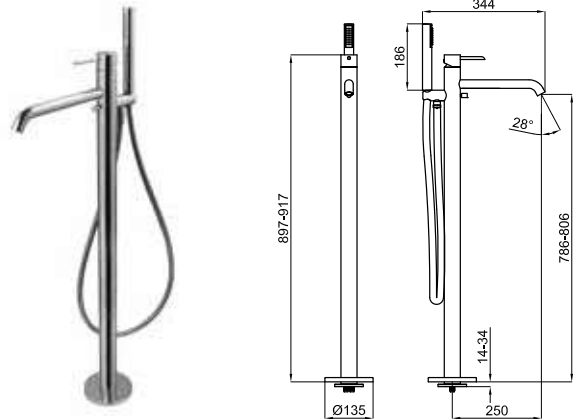

# КОНЦЕПЦИЯ ВСТРАИВАЕМЫЕ ЭЛЕМЕНТЫ ВАННЫ

корпус SMART BOX BATH для установки напольных смесителя с соединениями 1/2".

100149141  
N199999397

96,00 €

TONO

ROUND

100184792 хром 2.739,00 €  
N199999223

100190636 медь 3.730,00 €  
N199999158