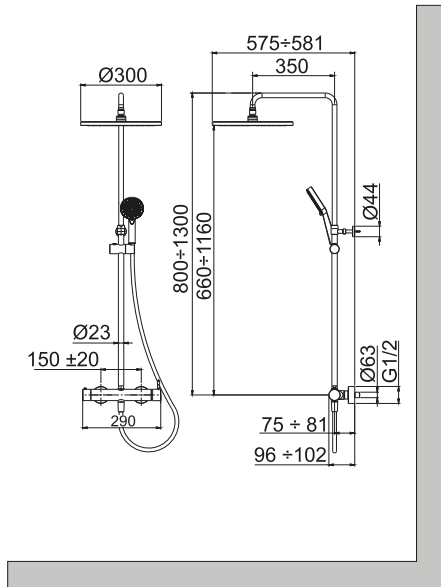

TEC ROUND

130h x 29 x 58,1

L 77 cm.
W 40 cm.
H 9 cm.

0.03 m³

100220160
N720000186

хром

8.8

743,00 €

100245934
N720000196

Чёрный

8.8

1.180,00 €

Душевая стойка с однорычажным смесителем с технологией savetouch, круглая лейка, раздвижная стойка с регулируемым держателем ручного душа и ручной душ "ЮУ". Включает обратный клапан. Подключения 1/2", расстояние между ними 150±20 мм. Пропускная способность при 3 бар: ручной душ 7,83 л/мин, лейка 8,65 л/мин