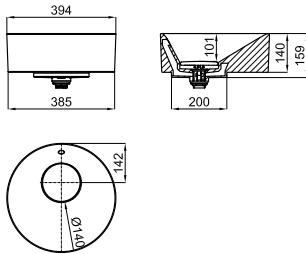

100188367
N372769946

Белый
28
330,00 €

Раковина Ø40 см на столешницу, с переливом