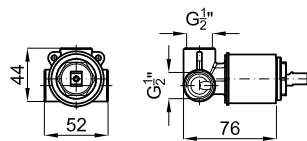

PROJECT LINE - Внутренняя часть встроенного смесителя для душа с керамическим картриджом 35мм и подключениями 1/2". Пропускная способность при 3х барах со смешанной водой 21л/мин

100107937
N194710510

24,00 €