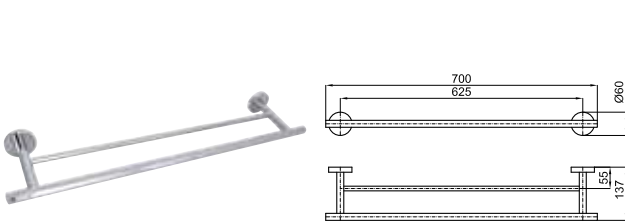

100103968 хром **108,00 €**
N643000022

Держатель для полотенец штанговый двойной 70 см.