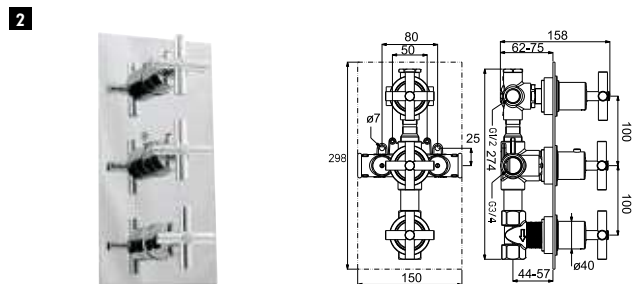

1 Смеситель с термостатом, скрытого монтажа, на 2 отверстия с элементом покрытия из воска. Связи 1/2"-3/4" согласно плану и ручной переключатель. Пропускная способность при 3 барах - для ванны 26 л/мин. и душ 13 л/мин., включает клапан анти-возвращения и предохранитель на 38°C **100038282**
N134401601 хром 4.4 **748,00 €**

1 Смеситель с термостатом, скрытого монтажа, на 3 отверстия с элементом покрытия из воска. Связи 1/2"-3/4" согласно плана и регулирующей переключатель давления. Пропускная способность при 3 барах - выхода 26 л/мин., второй из 16 л/мин. и третий 45,5 л/мин. Он включает 1 выход большого давления с независимым ручным душем, клапан анти-возвращения и предохранитель на 38°C **100038281**
N134381701 хром 5.9 **1.018,00 €**