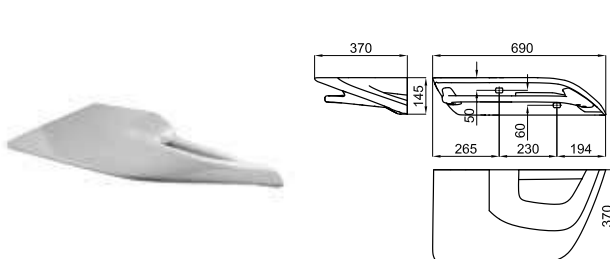

100183297
N372769945
Белый
6 **1.796,00 €**

Раковина подвесная 109 см с правым углублением и переливом. В комплект входит донный клапан типа "clicker" с керамической крышкой, сифон и крепеж.

100184335
N346779934
Белый
24 **648,00 €**

Полка для раковины с правым углублением. В комплекте крепеж 100041225 - N421040000.