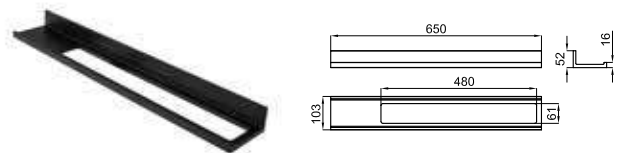

100238774
N643000082

● Чёрный

270,00 €

Полка и Держатель полотенец штанговый 65 см