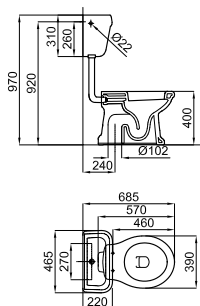

ПАК

100239065
N39999676

Белый_Золото

890,00 €

Комплект напольного унитаза с вертикальным выходом и среднерасположенным бачком с боковым подводом воды, механизмом и аксессуарами для среднерасположенного бачка. В комплект входят крепежные элементы 100090790 - N381000036.

Необходимо

S - V

Дополнительные элементы, входящие в комплект:

1. 1 100238616 - N381000054
2. 2 100238672 - N381000051
3. 3 100238663 - N381000048