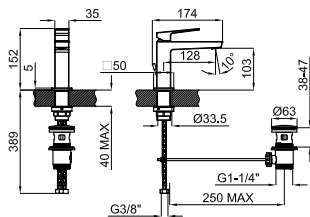

1

2

1 Однорычажный смеситель для раковины с керамическим картриджем Ø25 мм. Связь 3/8", длина шлангов 405-мм., с автоматическим клапаном слива и аэратор "plus". Пропускная способность при 3 барах 5 л/мин.

NEW 100263947 N199998927 хром 1.8 342,00 €

NEW 60 100264003 N199998922 Чёрный 1.8 427,00 €

2 Однорычажный смеситель для раковины с керамическим картриджем Ø25 мм. Подключение 3/8", длина шлангов 405-мм., без автоматического клапана слива, аэратор "plus". Открытие на холодную Пропускная способность при 3 барах 5 л/мин.

NEW 100264005 N199998925 хром 1.5 304,00 €

NEW 60 100264006 N199998924 Чёрный 1.5 382,00 €

NEW 100263999 N199998926 хром 1.2 541,00 €

NEW 60 100263976 N199998923 Чёрный 1.2 679,00 €

NEW

Однорычажный смеситель для раковины с высоким изливом и керамическим

1

2

1 Внешняя часть, встроенного смесителя для раковины с керамическим картриджем 35мм. Без донного клапана. Пропускная способность воды при 3 барах - 5 л/мин. Возможность горизонтального и вертикального монтажа.

NEW 100264021 N186490037 хром 1.2 447,00 €

NEW 60 100264004 N186490039 Чёрный 1.2 537,00 €

2 корпус SMART BOX BATN для установки смесителя для раковины. Керамический картридж Ø35мм и соединения 1/2". Возможность установки в горизонтальном и вертикальном положении.

NEW 100144928 N199999427 2.0 102,00 €