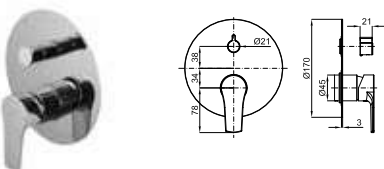

## NEW - CURVE

100258806  
N19591306

хром

111,00 €