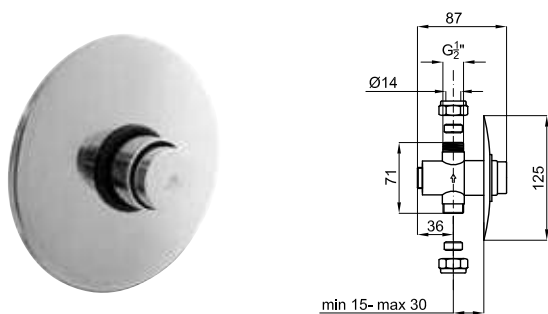

100067699
N199999916

хром

98,00 €

Смеситель для душа, скрытого монтажа, с таймером. Связь 1/2". Рекомендуемое давление 3 бар. Время функционирования 15 +/-5 сек. в барах. Пропускная способность при 3 барах 17 л/мин.