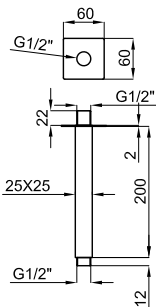

100047346 N192459501		хром		0.4	65,00 €

	100229036 N186490026		Чёрный		0.4	81,00 €

Кронштейн 20см, Square