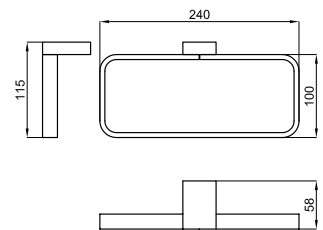

100094164
N603470006

хром

0.9

102,00 €

100124102
N603470024

Белый

0.9

113,00 €

100211376
N603470035

Чёрный

0.9

122,00 €

Держатель полотенец кольцевой для раковины