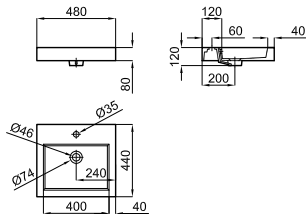

100041055
N372769931

○ Белый

230,00 €

Раковина 40x44 см с опорой со сливом.