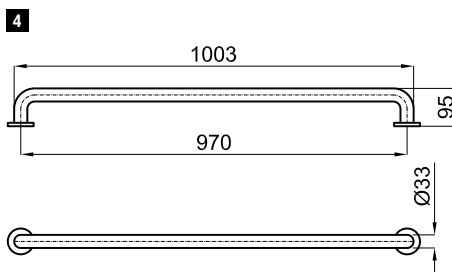

1 Ручка 40 см.

100042132
N617010945

Блестящая нерж. сталь

0.9 **128,00 €**

2 Ручка 60 см.

100042137
N617011097

Нерж. сталь, белый эпоксид

1.1 **123,00 €**

100042135
N617011045

Блестящая нерж. сталь

1.1 **149,00 €**

3 Ручка 80 см.

100042180
N617017045

Блестящая нерж. сталь

1.6 **171,00 €**

4 Ручка 100 см.

100042177
N617016745

Блестящая нерж. сталь

1.8 **191,00 €**

5 Ручка 120 см.

100042174
N617016345

Блестящая нерж. сталь

2.0 **222,00 €**