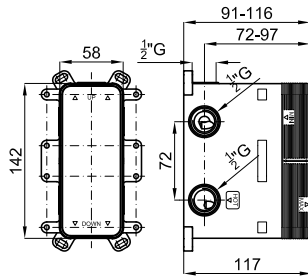

2

1	SMART BOX - Универсальный встроенный корпус быстрой установки для смесителя с 2 или 3 выходами. С керамическим картриджем Ø35 мм и подключением 1/2". Пропускная способность всех трех выходов при давлении 3 бар составляет 20,1 л/мин. В комплект входят 2 глушителя шума и 2 заглушки 1/2".	100124167 N199999572	2.0	110,00 €
2	SMART BOX - Универсальный встроенный элементы для встроенного корпуса смесителя 100124167 - N199999572	100124170 N199999574	0.9	134,00 €

PROJECT LINE