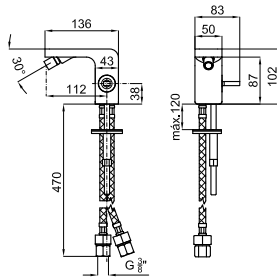

100063519 N199999980		хром		655,00 €
			100073042 N199999899			798,00 €
		100208750 N199999086		титан		1.053,00 €
		100210956 N199999061		медь		1.053,00 €

Однорычажный смеситель для биде с картриджем Ø25 мм. Связь 3/8". Длина шлангов 470 мм. Без клапана слива. Пропускная способность при 3 барах 7,6 л/мин.