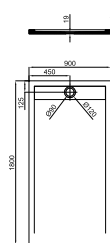

180 x 90

100263132	○	738,00 €
N343120137