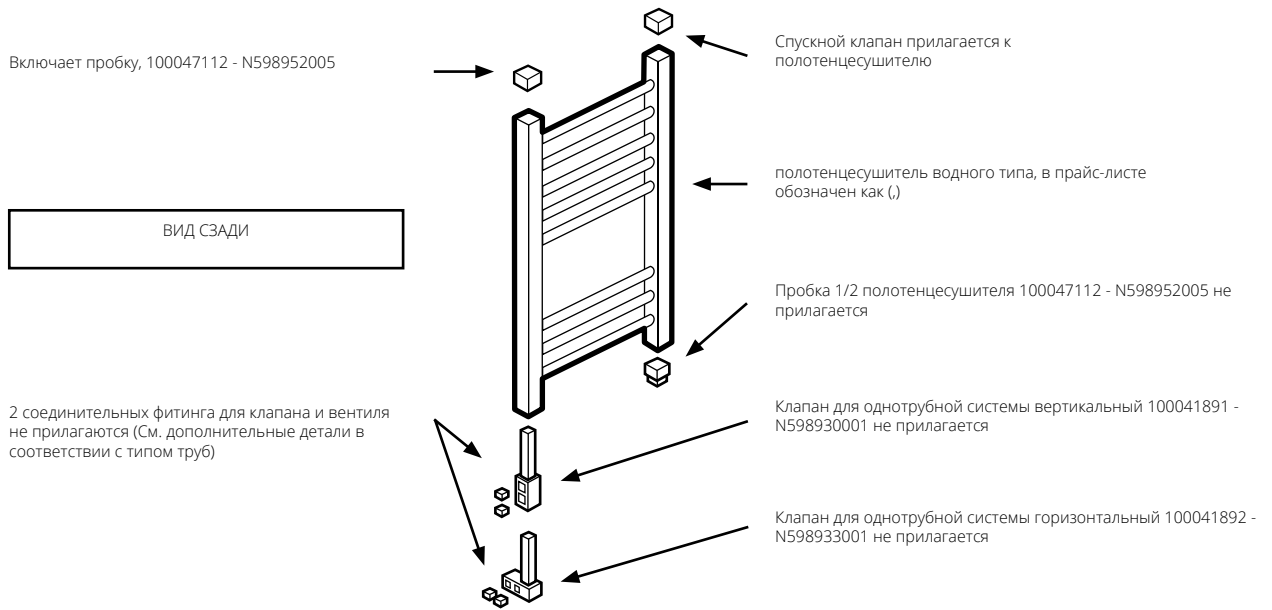

ГИДРОМАССАЖНЫЕ ВАННЫ

- Описание аксессуаров для версии смешанного типа

- Т-образный фитинг: позволяет одновременно установить клапан для двутрубной системы и электрический резистор.

- Когда я заказываю полотенцесушитель водного типа (,), что он включает в себя? Какие дополнительные детали мне нужно заказывать?

1. полотенцесушитель для однотрубной системы **центрального отопления, вертикальный/горизонтальный**