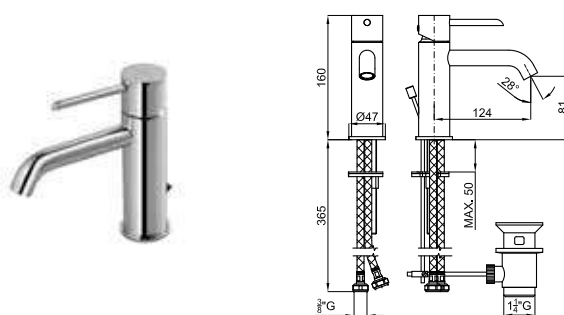

ROUND

			100208352 N199999098		хром		0,9	224,00 €
			100208353 N199999103		Чёрный		0,9	244,00 €

			100208340 N199999102		хром		1,3	224,00 €
			100208350 N199999100		Чёрный		1,3	261,00 €

Однорычажный смеситель для раковины с керамическим картриджем Ø35 мм. Подключение 3/8", длина шлангов 365-мм, без автоматического клапана слива и с аэратор "plus". Открытие на холодную. Пропускная способность при 3 барах 5,34 л/мин.

Однорычажный смеситель для раковины с керамическим картриджем Ø35 мм. Подключение 3/8", длина шлангов 365мм. Автоматический сливной клапан и аэратор "plus". Открытие на холодную. Пропускная способность при 3 барах 5,34 л/мин.