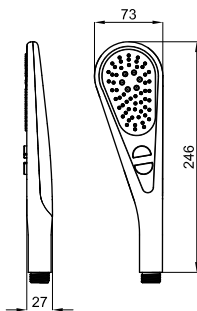

100123418
N199999560

хром

0.3 **133,00 €**

100123417
N199999561

Белый

0.3 **142,00 €**

Ручной душ с 2 функциями, с переключателем