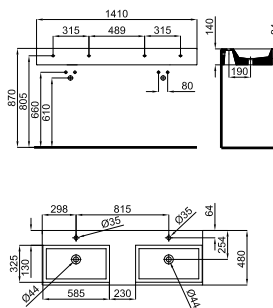

100243682
N372769974

Белый

764,00 €

100200976
N372769968

Белый

930,00 €

Раковина 120см, подвесная, углубление по центру, слив и крепления 100041225 - N421040000.

Раковина с двойным углублением 141см подвесная, со сливом и с креплениями 100041225 - N421040000.