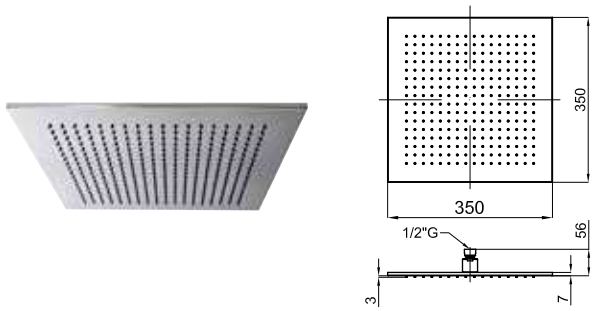

100090329 N192579916 хром 2.5 кг 417,00 €

100213281 N192579956 Чёрный 2.5 кг 450,00 €

100181211 N192579952 Медь 2.5 кг 847,00 €

100181221 N192579951 Титан 2.5 кг 847,00 €

100090335 N192579921 хром 1.2 кг 207,00 €

100090328 N192579917 хром 0.8 кг 123,00 €

100090359 N192579925 хром 3.7 кг 544,00 €

Верхний душ Square 35 см., с шаровым соединением