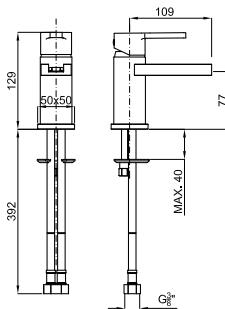

eco

100215385  
N199999040

хром

305,00 €

Однорычажный смеситель для биде с керамическим картриджем Ø25 мм. Связь 3/8", длина шлангов 390-мм, без клапана слива. Падение воды каскадом. Пропускная способность при 3 барах 4 л/мин.