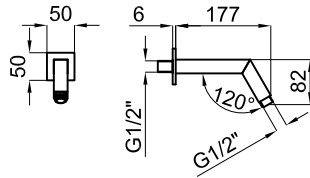

100090431 N192579933		хром		0.4	40,00 €

Кронштейн 18см для установки на стене, Square