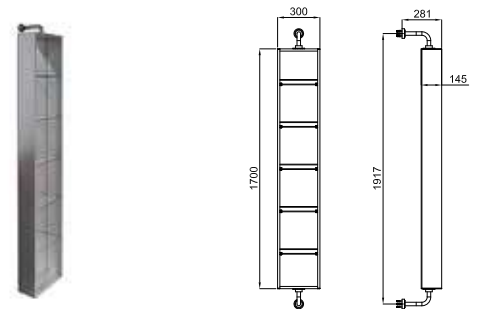

100165513
N899999771

709,00 €

Зеркало вращающееся 300x1700x145