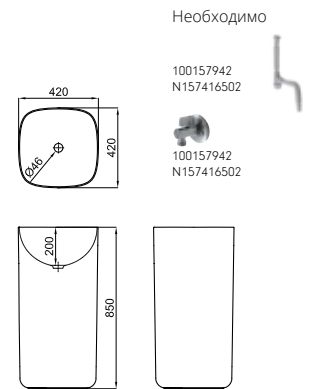

ARQUITECT

100200789
N390000056
○ Белый
 12.0
 28
338,00 €

100229825
N390000062
○ белый матовый
 12.0
 28
487,00 €

100200797
N390000051
○ Белый
 17.0
 18
486,00 €

Раковина 70 см.на столешницу без слива перелива. Рекомендуем использовать открытый донный клапан сливной клапан или решетку.

Раковина 42 см.на столешницу без слива перелива. Рекомендуем использовать открытый донный клапан сливной клапан или решетку.

100200830
N390000055
○ Белый
 20.0
 14
566,00 €

Раковина 90 см.на столешницу без слива перелива. Рекомендуем использовать открытый донный клапан сливной клапан или решетку.

100200806
N390000053
○ Белый
 45.0
 2
2.262,00 €

100229769
N311310005
○ белый матовый
 45.0
 2
3.008,00 €

100229832
N390000058
● арена
 45.0
 2
3.008,00 €

Напольная раковина без перелива. и сливной клапан типа «clicker» с керамической крышкой.

100229808
N390000059
○ Белый
 13.0
 28
354,00 €

100229809
N390000060
○ белый матовый
 13.0
 28
532,00 €

Подвесная раковина 50 см с тонким краем и переливом. В комплект поставки входит крепеж 100041225 - N421040000.