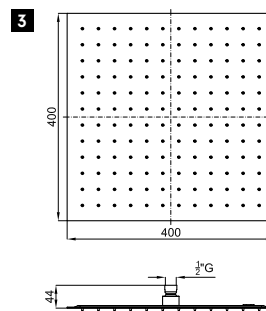

NEW · ГАММА "ВЕРХНИЕ ДУШИ"

1 SQUARE. Верхний душ Rondo 20 см., с шаровым соединением. Пропускная способность при 3 барах 9 л/мин.

хром

110,00 €

2 SQUARE. Верхний душ Rondo 30 см., с шаровым соединением. Пропускная способность при 3 барах 12 л/мин.

хром

184,00 €

3 SQUARE

хром

312,00 €