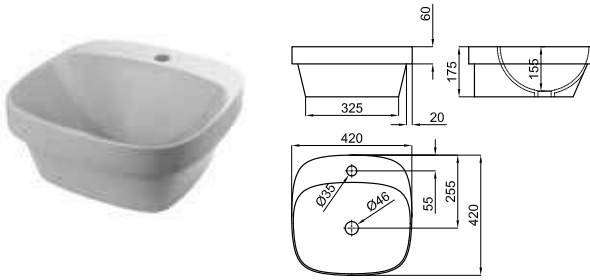

ARQUITECT

100200824
N390000052
Белый
344,00 €

Встраиваемая раковина 42 см.на столешницу без слива перелива. Рекомендуем использовать открытый донный клапан сливной клапан или решетку.

100200826
N390000054
Белый
488,00 €

Встраиваемая раковина 70 см.на столешницу без слива перелива. Рекомендуем использовать открытый донный клапан сливной клапан или решетку.