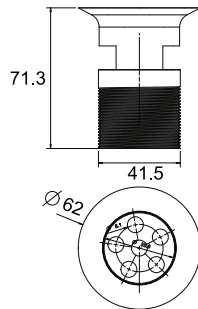

100040384
N299606201

20,00 €

Донный клапан с хромированной пробкой и цепочкой