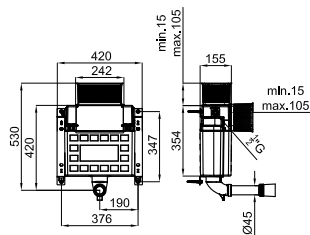

ДЕТАЛИ ВСТРОЕННЫЕ: SMART LINE

Инсталляция уменьшенной высоты для независимого унитаза. В комплект входит комплект крепежа и трубы подключения к унитазу.

100189501
N398840037

166,00 €

Инсталляция уменьшенной высоты для независимого унитаза. В комплект входит комплект крепежа и трубы подключения к унитазу. Двойной выброс ECO (4,5 / 3 л)

NEW

100253659
N386000089

194,00 €