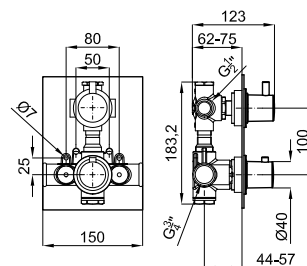

СМЕСИТЕЛИ С ТЕРМОСТАТОМ

< 1 > EX 100065766 N111390008 хром 4.2 **556,00 €**

URBAN Смеситель с термостатом скрытого монтажа на 1 выход с термоэлементом из воска. Подключения 3/4" согласно плану. Регулятор пропускной способности. Пропускная способность при 3 бар - 49 л/мин. Включает обратный клапан и предохранитель на 38°C.

< 2 > EX 100063403 N111390004 хром 4.0 **633,00 €**

URBAN Смеситель с термостатом, скрытого монтажа, на 2 отверстия с элементом покрытия из воска. Связи 1/2" - 3/4" согласно плану. Регулирующий переключатель давления. Пропускная способность при 3 барах - 1 выхода 26 л/мин. и другой 13 л/мин. Включает обратный клапан и предохранитель на 38°