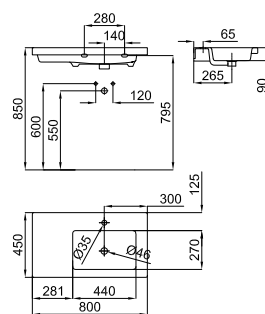

100090018
N377001040

○ Белый

480,00 €

Умывальная раковина 80x45 см, подвесная, с центрированным углублением и переливом. Включает крепежные элементы 100041225 - N421040000.

100090019
N377001045

○ Белый

480,00 €

CITY - Раковина 80x45см подвесная с перемещенным углублением направо, слив и крепления 100041225 - N421040000