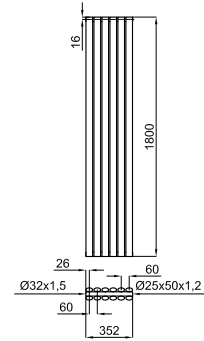

# ESSENCE-C

**350x1800**

L mm	352
I mm	-
H mm	1800
Tube N°	12
Watt $\Delta T = 50 K$	1136 W
Resist. W	-
Fij. N°	4

**100093859**  
**N523131160**

Чёрный

**715,00 €**

**100093835**  
**N523131195**

Белый