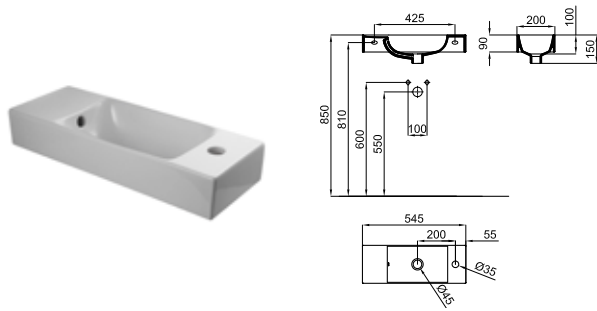

100203286
N316220435

Белый

308,00 €

Раковина 54 см подвесная со сливом и с креплениями 100041225 - N421040000.