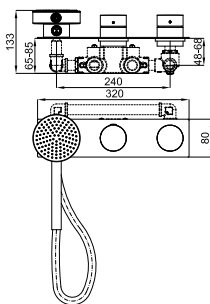

TONO

1 Наружная часть термостата с подводом воды и магнитным держателем. В комплект входит гибкий шланг и ручной душ.

100184779
N199999226

ХРОМ

873,00 €