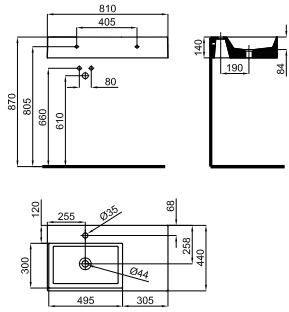

NEW · ESSENCE-C

80 CM

NEW 100236888 N859000080 грецкий орех 25.0 4 **1.992,00 €**

Подвесной модуль на 80 см. Ящик с доводчиком, фасад в цвете орех, ручка и корпус мебели из алюминия.

100200808 N372769965 Белый 22.0 32 **486,00 €**

Раковина 80см, подвесная, углублением слева, слив и крепления 100041225 - N421040000.