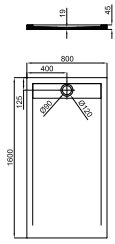

160 x 80

100263154	○	613,00 €
N343120118		
100263159	●	629,00 €
N343120122		
100257969	●	626,00 €
N343120047