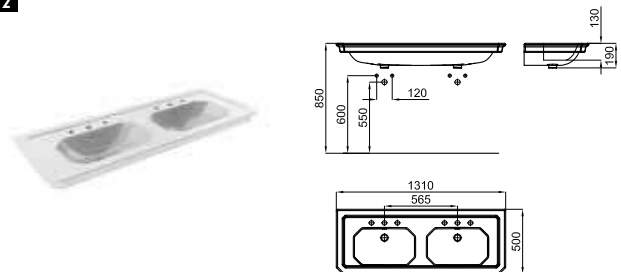

2

1 Умывальная раковина-консоль 130 см, подвесная, с переливом. В комплект включен набор крепежных элементов 100041225 - N421040000. Совместима с комплектом ножей для консоли. С одним отверстием для смесителя

100137921 **N399999805** Белый **927,00 €**

2 Умывальная раковина-консоль 130 см, подвесная, с переливом. В комплект включен набор крепежных элементов 100041225 - N421040000. Совместима с комплектом ножей для консоли. С тремя отверстиями для смесителя

100137958 **N399999806** Белый **927,00 €**