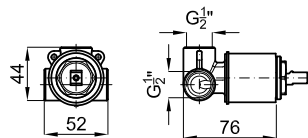

PROJECT LINE - Внутренняя часть встроенного смесителя для душа с керамическим картриджем 35мм и подключениями 1/2". Пропускная способность при 3х барах со смешанной водой 21л/мин

100107937
N194710510

хром

24,00 €