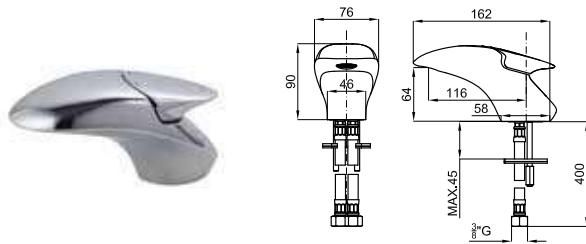

# VITAE

		<b>100181802</b> <b>N109390058</b>		хром		<b>599,00 €</b>
		<b>100181778</b> <b>N109390059</b>		Белый		<b>671,00 €</b>

Однорычажный смеситель для раковины с керамическим картриджем 25 мм. Без донного клапана. Подключения 3/8", длина шлангов 400 мм. Аэратор "plus". Пропускная способность при 3 бар 5 л/мин.