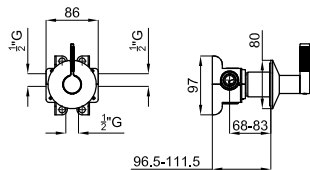

NEW · LIGNAGE

EX	< 2 >	NEW	100241777 N197503614	хром	1.4	409,00 €
EX	< 2 >	60	100241759 N197503613	Золото	1.4	595,00 €
NEW						

LUXE - Переключатель скрытого монтажа на 2 выхода. Связь 1/2". Переключатель ручной. Пропускная способность при 3 барах 29,23 л/мин.