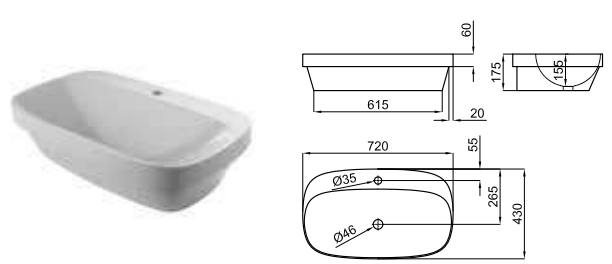

ARQUITECT

100200824
N390000052
Белый
344,00 €

Встраиваемая раковина 42 см.на столешницу без слива перелива. Рекомендуем использовать открытый донный клапан сливной клапан или решетку.

100200826
N390000054
Белый
488,00 €

Встраиваемая раковина 70 см.на столешницу без слива перелива. Рекомендуем использовать открытый донный клапан сливной клапан или решетку.