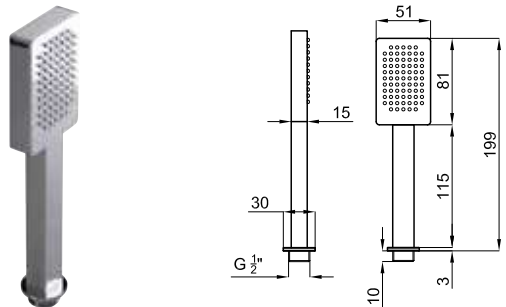

100038829 **N169060801** хром 3.2 **757,00 €**

Смеситель для душа на 3 отверстия, скрытого монтажа, с керамическим картиджем. Связь 1/2". Пропускная способность при 3 барах - 22,98 л/мин.

100039953 **N269270001** хром 0.4 **379,00 €**

100081809 **N199999865** Золото 0.4 **586,00 €**

Ручной душ с 1 позицией