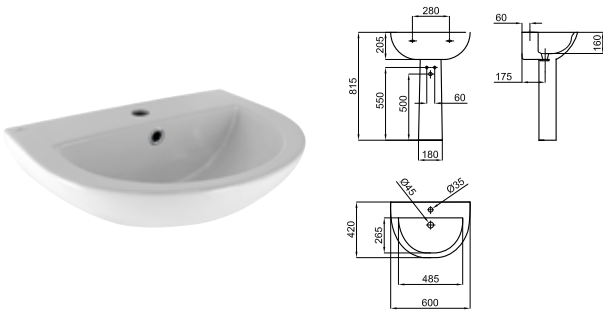

CITY N

100066269
N369225452
○ Белый
 16.0
 28
105,00 €

Раковина 60 см со сливом и с креплениями 100041225 - N421040000.