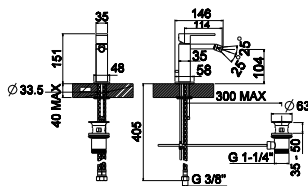

# IRTA

**1** Хромированный однорычажный смеситель для биде с керамическим картриджем Ø25 мм. Связь 3/8", длина шлангов 405-мм, с автоматическим клапаном слива и аэратор "plus". Пропускная способность при 3 барах 10,5 л/мин.