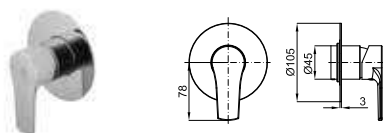

NEW - CURVE

100258812  
N195591310  хром 89,00 €

NEW - SQUARE

100266828  
N186490050  хром 122,00 €

100266837  
N186490049  Чёрный  156,00 €