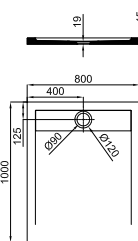

100 x 80

100263066 N343120135	○	449,00 €
100263109 N343120143	●	461,00 €
100263180 N343120126	●	461,00 €