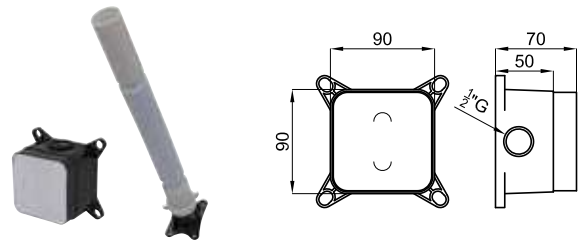

100208374
N199999090
хром
3.9
1.140,00 €

100208365
N199999091
Чёрный
3.9
1.386,00 €

2 корпус SMART BOX BATH для установки напольных смесителя с соединениями 1/2".

100149141
N199999397
2.5
96,00 €