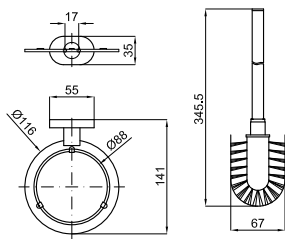

NANTES

100042521
№640330001

хром

1.0

109,00 €

Держатель ерша для унитаза настенный