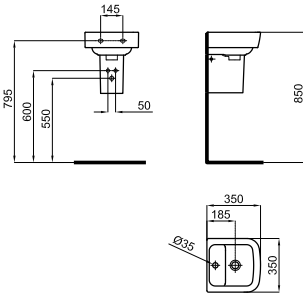

ACRO COMPACT

1

2