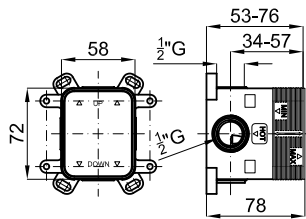

## SMART BOX

**1**

**2**

<b>1</b>	SMART BOX - Универсальный встроенный корпус быстрой установки для смесителя с 1 выходом. С керамическим картриджем Ø35 мм и подключением 1/2". Пропускная способность при давлении 3 бар составляет 22,1 л/мин. В комплект входят 2 глушителя шума и заглушка 1/2".	<b>100124166</b> <b>N199999568</b>	1.3	<b>87,00 €</b>
<b>2</b>	SMART BOX - Универсальный встроенный элементы для встроенного корпуса смесителя 100124166 - N199999568	<b>100124169</b> <b>N199999567</b>	0.4	<b>53,00 €</b>