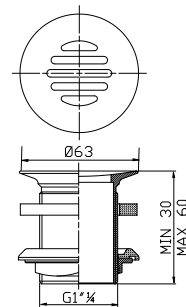

100044201
N299609901

41,00 €

Открытый донный клапан с решеткой без перелива 60 mm.