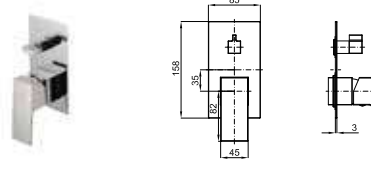

NEW - SQUARE

100266786
N186490047

хром

178,00 €

100266788
N186490048

Чёрный

204,00 €