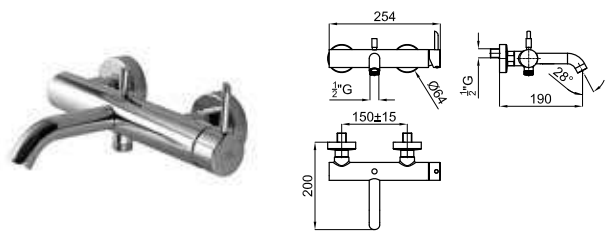

100209415 N200000006			279,00 €	
	100209448 N200000009			337,00 €

Наружный однорычажный смеситель с керамическим картриджем Ø35 мм. и связь 1/2". Расстояние между выходами 150 +/-15 мм. Пропускная способность при 3 барах 22,11 л/мин.

100209449 N200000007			359,00 €	
	100209455 N200000008			421,00 €

Наружный однорычажный смеситель для ванны / душа с керамическим картриджем Ø35 мм., связь 1/2", полуавтоматический переключатель и аэратор "plus". Расстояние между выходами 150 +/-15 мм. Пропускная способность при 3 барах душа: 20,96 л/мин. и ванны: 15,98 л/мин.