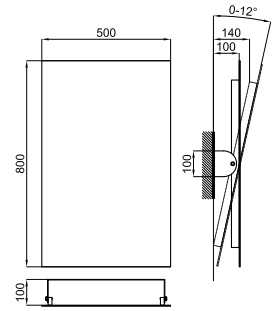

100108180
N841009958

○ Зеркало

490,00 €

EASY - Зеркало с наклоном 80x52 см