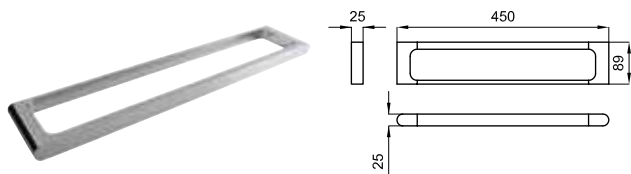

FORMA

100124202
N699520024

225,00 €

Держатель полотенец 45 см.