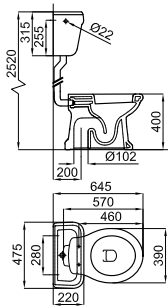

Необходимо

S - V

100044110
N258020000

100157942
N157416502

ПАК

100239038
N399999677

Белый_хром

1.119,00 €

Комплект напольного унитаза с вертикальным выходом и боковой подачей воды. Механизм. Аксессуары для высокого бачка. Включает крепления 100090790 - N381000036.

Дополнительные элементы, входящие в комплект:

1. **1** 100238616 - N381000054
2. **2** 100238653- N381000049
3. **3** 100238665- N381000046