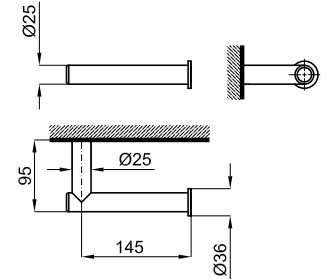

100238459
N699520087

хром

144,00 €

Дозатор для мыла на столешницу. емкость 200 ml

100238490
N699520088

хром

168,00 €

Дозатор настенный. емкость 200 ml