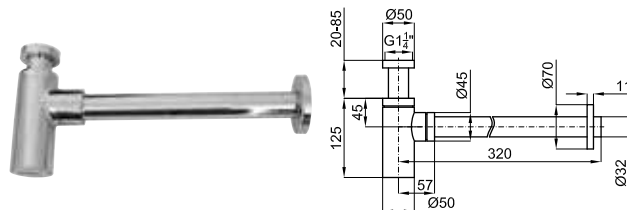

 **100084984**  
**N299999655**  Золото  1.0 **305,00 €**

 **100213348**  
**N199999049**  медь  0.9 **265,00 €**

CILINDRO - Сифон для раковины

URBAN - Сифон для раковины

 **100101721**  
**N172390018**  хром  1.2 **129,00 €**