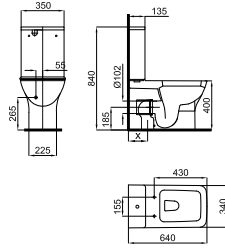

URBAN C

1 2

1 3

4

1 Необходимо

S - V
X
S - H
100041216
N420442300

2 Необходимо

100091751
N299999957
100157942
N157416502

3 Необходимо

100044110
N258020000
100157942
N157416502

1	Унитаз напольный с направляемым выходом и с креплениями 100041212 - N420150000.		100165013 N369225485	○ Белый			292,00 €
2	Бачок с нижней подачей воды слева и механизмом пред-смонтированным, крепления, шов.		100163003 N369225485	○ Белый			167,00 €
3	Бачок с боковой подачей воды слева и механизмом пред-смонтированным, крепления, шов. Возможно менять вход воды на правую сторону.		100162993 N369225484	○ Белый			167,00 €
4A	Сиденье для унитаза микролифтом		100130732 N369225471	○ Белый			117,00 €
4B	Сиденье для унитаза без микролифта		100144803 N369225475	○ Белый			92,00 €