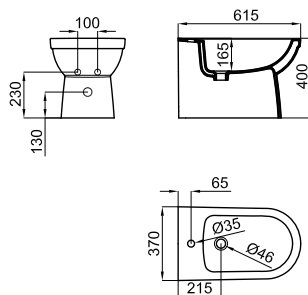

Рекомендуется

S - H

100041214  
N420400731

**100231996**  
**N380000047**

Белый

**181,00 €**

Биде напольное с креплениями 100041212 - N420150000