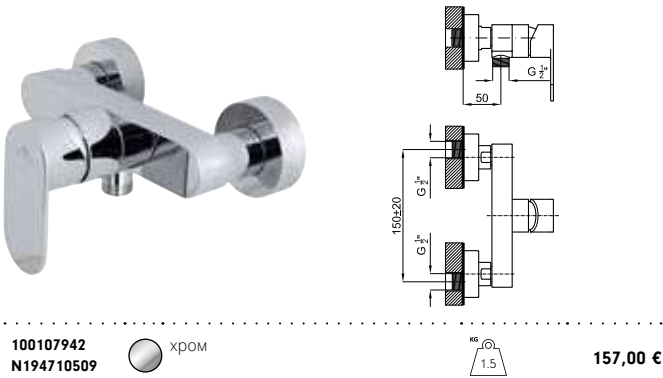

HOTELS

100107942
N194710509 хром

157,00 €

Наружный однорычажный смеситель для душа с керамическим картриджем Ø35 мм. Подключение 1/2". Расстояние между выходами 150 +/-15 мм.