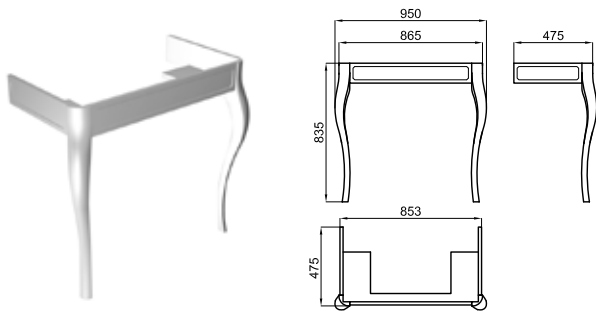

# ANTIC

**100094029** **N877000001** Белый **834,00 €**

**100106496** **N877000003** Чёрный **834,00 €**

Набор ножей из дерева, покрытого блестящим лаком для подвесной раковины Imagine. Размеры 87 x 47,5 см, высота 83 см