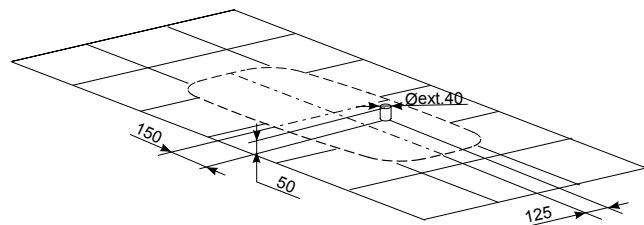

LOUNGE SQUARE

170X75 · 56H

	L 180 cm. W 84 cm. H 61 cm.	0.92 m³	288 l.		100173445 N710001204	белый блестящий	51.4	61.4	1	3.574,00 €

ванна без электронного оборудования, отдельностоящая, без смесителя, 180x80, цельнолитая, слив в центре, акрил санитарный. Аксессуар сифон NEXT 100158208_N790001657 не входит в комплект.

Рекомендуется

100158208
N790001657 **12,00 €**

Сифон Водослив bahhbl NEXT D40