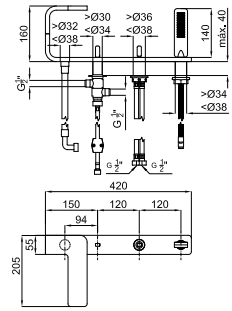

LOUNGE

	HOJ EX	100063516 N19999984		хром		1.253,00 €
	HOJ EX	100073036 N19999982		Белый		1.439,00 €

Однорычажный смеситель, скрытого монтажа, для ванны / душа + держатель + подход для воды. Связь 1/2". Автоматический переключатель. Пропускная способность при 3 барах 16,26 л/мин.

		100063511 N19999991		хром		2.138,00 €
		100073045 N19999988		Белый		2.466,00 €
		100210970 N199999058		медь		3.434,00 €
		100208643 N199999087		титан		3.434,00 €

Смеситель для ванны на 4 отверстия. Он включает 1 тип пульта, излив для ванны, переключатель и ручной душ со шлангом 150-см. Связь 1/2". Пропускная способность при 3 барах ванна: 13,64 л/мин. и душа: 13,76 л/мин.