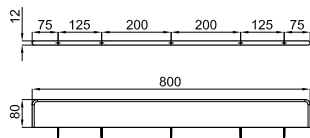

55,00 €

Держатель туалетной бумаги без крышки

100190369  
N346779939

хром

482,00 €

Полка 80 см

100238475  
N603480001

хром