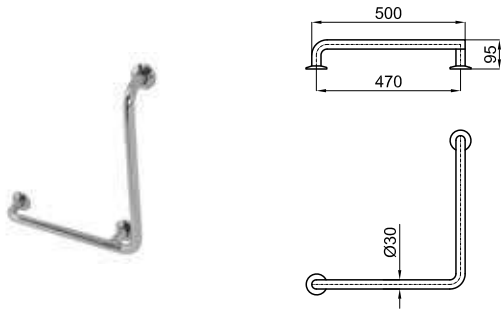

EASY

100042161 N617014197	☐ Нерж. сталь, белый эпоксид	2.1	196,00 €
100042159 N617014145	☐ Блестящая нерж. сталь	2.1	224,00 €

Ручка настенная 50x50 см. 90°