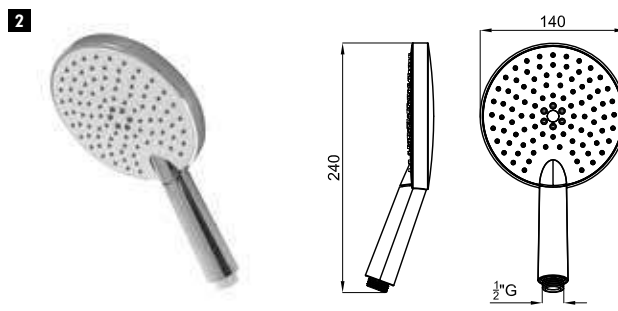

РУЧНЫЕ ДУШИ

1 Ручной душ с переключателем и системой AIR ECO. Пропускная способность при 3 бар 12,8 л/мин.

			100180987 N199999249			87,00 €
AIR						
eco						

2 Ручной душ с переключателем и системой AIR ECO. Пропускная способность при 3 бар 14,1 л/мин.

			100180988 N199999251			111,00 €
XXL						
AIR						
eco