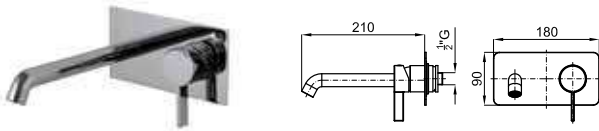

NEW · LIGNAGE

1

1 Внешняя часть, встроенного смесителя для раковины с керамическим картриджем 35мм. Без донного клапана. Пропускная способность воды при 3 барах - 5 л/мин. Возможность горизонтального и вертикального монтажа.

2