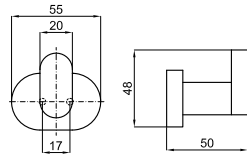

# NANTES

100042515  
N640020001

35,00 €

Крючок

100042516  
N640050901

104,00 €

Держатель полотенец штанговый 45 см.