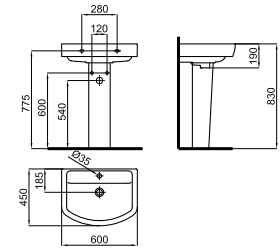

100097414
N380000017

○ Белый

131,00 €

Раковина 50см со сливом и с креплениями 100041225 - N421040000.

100080133
N380000004

○ Белый

127,00 €

Раковина 60см со сливом и с креплениями 100041225 - N421040000.