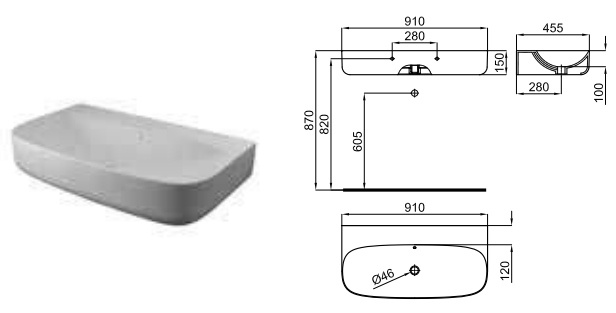

100272273
N390000068

Белый
23.0
18
532,00 €

THIN
NEW

Подвесная раковина 90 см с тонким краем и переливом. В комплект поставки входит крепеж 100041225 - N421040000. Без отверстия для смесителя.