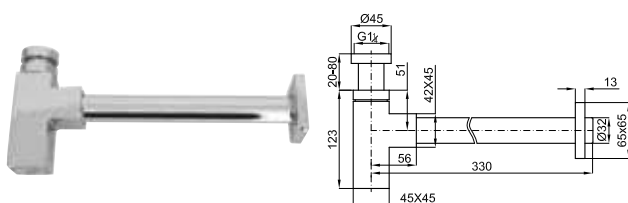

 **100084984**  
**N299999655**  Золото  1.0 **305,00 €**

 **100213348**  
**N199999049**  медь  0.9 **265,00 €**

CILINDRO - Сифон для раковины

URBAN - Сифон для раковины

 **100101721**  
**N172390018**  хром  1.2 **129,00 €**