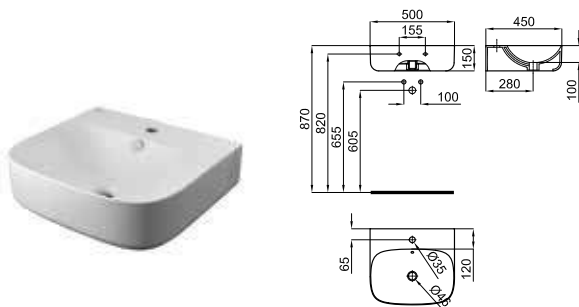

100200830
N390000055
○ Белый
 20.0
 14
566,00 €

Раковина 90 см.на столешницу без слива перелива. Рекомендуем использовать открытый донный клапан сливной клапан или решетку.

100200806
N390000053
○ Белый
 45.0
 2
2.262,00 €

100229769
N311310005
○ белый матовый
 45.0
 2
3.008,00 €

100229832
N390000058
● арена
 45.0
 2
3.008,00 €

Напольная раковина без перелива. и сливной клапан типа «clicker» с керамической крышкой.