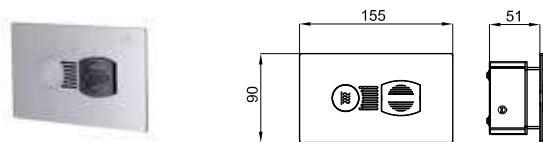

100239045  
N199998989

хром

625,00 €

Комплект ароматерапии. В комплект входит клавиатура и набор ароматов flowers, energy и relax. Защита IPX4. Напряжение питания 220 В.