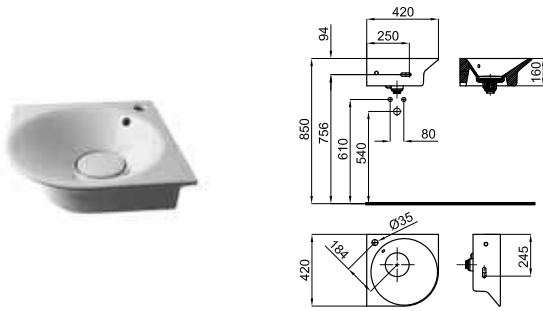

TONO

100235020
N351780040

Белый

18

509,00 €

NEW

100188337
N372769948

Белый

28

329,00 €

Раковина 40 см подвесная с переливом и керамическим донным клапаном типа

Раковина прямоугольная 38см подвесная