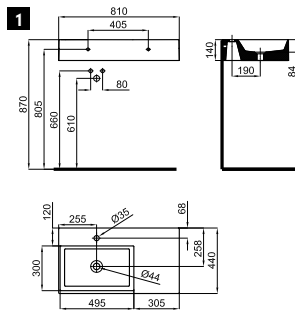

100200809
N372769964

Белый

400,00 €

100243646
N372769976

Белый

400,00 €

Раковина 60см, подвесная, углубление слева, слив и крепления 100041225 - N421040000.

Раковина 60см, подвесная, углубление справа, слив и крепления 100041225 - N421040000.

1 Раковина 80см, подвесная, углублением слева, слив и крепления 100041225 - N421040000.

100200808
N372769965

Белый

486,00 €

2 Раковина 80см, подвесная, углубление слева слив и крепления 100041225 - N421040000. Без отверстия для смесителя.

100272268
N372769984

Белый

486,00 €

3 Раковина 80см, подвесная, углубление слева, слив и крепления 100041225 - N421040000. С тремя отверстиями для смесителя.

100272238
N372769982

Белый

486,00 €