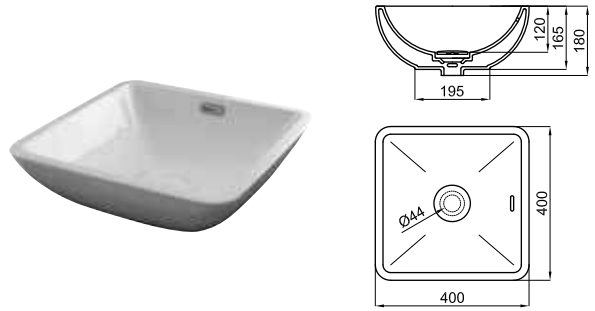

100123293
N399999814

○ Белый

276,00 €

Раковина 40x40см для установки на столешницу, с переливом. Сливной клапан типа «clicker» с керамической крышкой входит в комплект