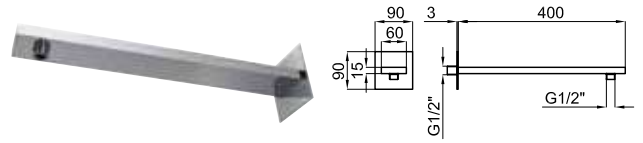

EX 100090428 N192579935 хром **157,00 €**

Кронштейн 40см для установки на стене