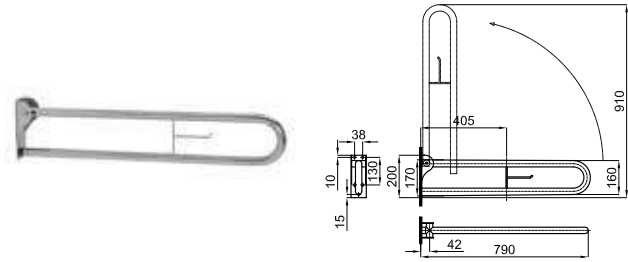

# EASY

- 100042140  
N617012297 ○ Нерж. сталь, белый эпоксид  2.4 **256,00 €**
- 100042138  
N617012245 ○ Блестящая нерж. сталь  2.4 **272,00 €**

Штанга откидная вертикальная 68 см с держателем туалетной бумаги