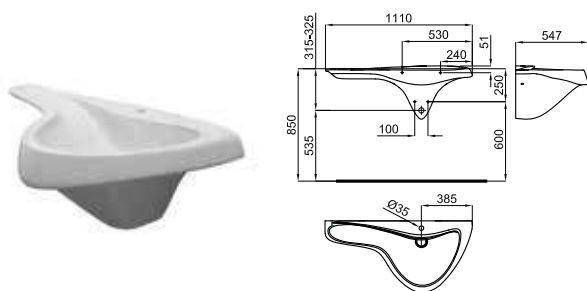

100183297
N372769945
Белый
6 **1.796,00 €**

Раковина подвесная 109 см с правым углублением и переливом. В комплект входит донный клапан типа "clicker" с керамической крышкой, сифон и крепеж.

100184335
N346779934
Белый
24 **648,00 €**

Полка для раковины с правым углублением. В комплекте крепеж 100041225 - N421040000.