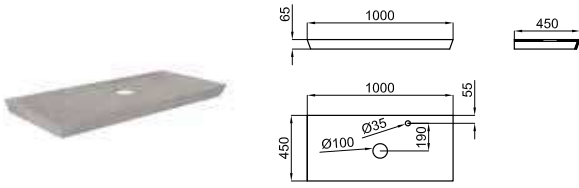

1. **NEW** 100271555 N804861146 ● bottega acero nature 10 1.367,00 €
2. 100271519 N804861145 ● glem white nature 10 1.450,00 €

Столешница 100 см из керамогранита XTONE. Вырез под раковину и отверстие под смеситель. В комплекте настенный металлический крепеж.

1. **NEW** 100271547 N804861142 ● bottega acero nature 10 1.351,00 €
2. 100271591 N804861141 ● glem white nature 10 1.433,00 €

Столешница 100 см из керамогранита XTONE. Вырез под раковину. В комплекте настенный металлический крепеж.