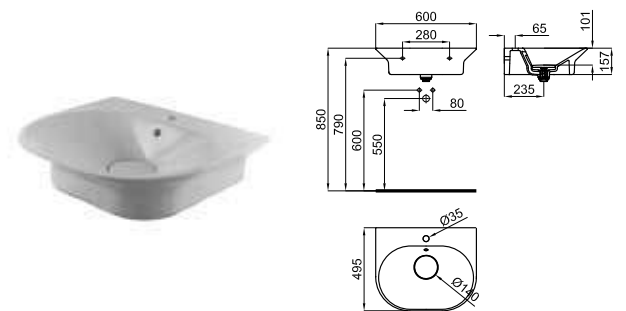

100188374
N372769949
Белый
373,00 €

Раковина 60 см подвесная с переливом и керамическим донным клапаном типа