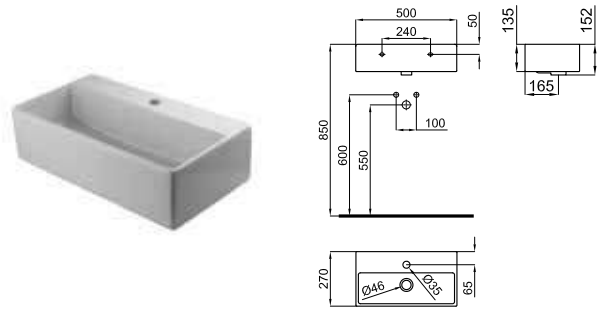

ACRO COMPACT

100203285
N316220434

Белый

251,00 €

Раковина 32см подвесная без слива, включает крепления 100041225 - N421040000.
Рекомендуем использовать открытый донный клапан сливной клапан или решетку..

100203204
N316220433

Белый

290,00 €

Раковина 50см подвесная без слива, включает крепления 100041225 - N421040000.
Рекомендуем использовать открытый донный клапан сливной клапан или решетку..