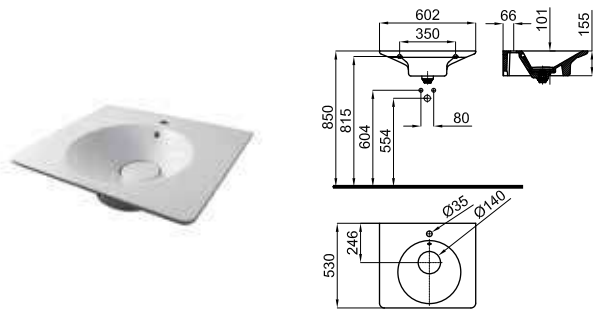

TONO

designed by Foster + Partners

100235011
N351780039
Белый
444,00 €

Подвесная раковина 60 см с переливом и керамическим донным клапаном типа clicker. В комплект входит крепеж 100041225 - N421040000