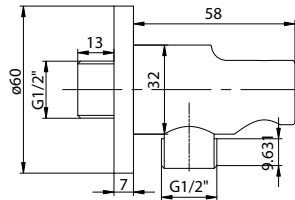

HOJ		100039121 N198490001	хром	MS 0.3	57,00 €
HOJ	60	100213266 N629321403	Чёрный	MS 0.3	61,00 €
EX	HOJ	100253645 N199998937	Белый	MS 0.3	105,00 €
NEW					

MINIMAL - Настенный держатель для ручного душа с подводом воды