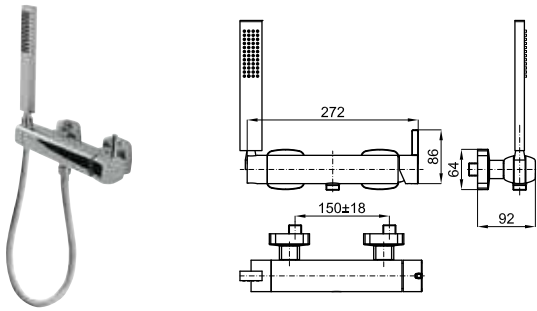

NK CONCEPT

100142160
N199999404
хром
3.8
281,00 €

Наружный однорычажный смеситель для душа с керамическим картриджем Ø35 мм. Подключение 1/2". Расстояние между выходами 150 +/-15 мм. Включает гибкий шланг для душа 150 см., ручной душ и держатель для ручного душа.

100130994
N199999405
хром
4.4
346,00 €

Наружный однорычажный смеситель для ванны / душа с керамическим картриджем Ø35 мм. Связь 1/2" автоматический переключатель и аэратор "plus". Расстояние между выходами 150 +/-15 мм. Включает гибкий шланг для душа 175 см., ручной душ и держатель для ручного душа.