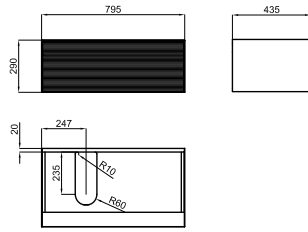

NEW · ESSENCE-C

80 CM

NEW 100236888 N859000080 грецкий орех 25.0 4 **1.992,00 €**

Подвесной модуль на 80 см. Ящик с доводчиком, фасад в цвете орех, ручка и корпус мебели из алюминия.

100200808 N372769965 Белый 22.0 32 **486,00 €**

Раковина 80см, подвесная, углублением слева, слив и крепления 100041225 - N421040000.