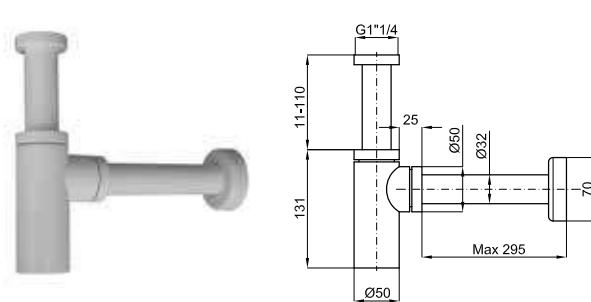

100039182
N199514401 хром 1.0 **153,00 €**

100108205
N194710533 Белый 0.9 **178,00 €**

100039185
N199514415 Старинная бронза 1.0 **191,00 €**

100213347
N199999045 титан 0.9 **265,00 €**

100084984
N299999655 Золото 1.0 **305,00 €**

100213348
N199999049 медь 0.9 **265,00 €**

CILINDRO - Сифон для раковины

URBAN - Сифон для раковины