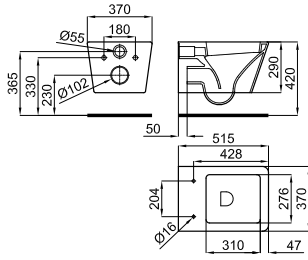

LOUNGE

1

2

1 Унитаз подвесной с креплениями 100123732 - N499816966

100144293
N379000017

Белый

501,00 €

2A Сиденье для унитаза, микролифтом

100121998
N379000015

Белый

181,00 €

2B Сиденье для унитаза без микролифта

100137588
N379000016

Белый

118,00 €

Необходимо

S - H

100046585
N499816802

S - H

100041214
N420400731

100100217
N379000009

Белый

539,00 €

Подвесное биде со скрытым сливом. Включает крепления 100123732-N499816966. Необходимо заказывать адаптер 100046585-N499816802.