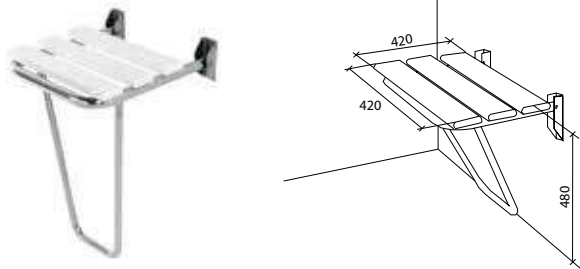

100042190 N617252297	☐ Нерж. сталь, белый эпоксид	3.5	491,00 €
100042189 N617252245	☐ Блестящая нерж. сталь	3.5	579,00 €

Сидение откидное