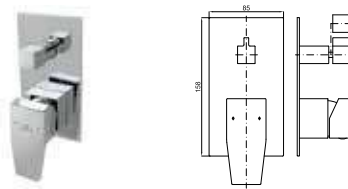

ACRO N

100123912
N172390034

хром

156,00 €