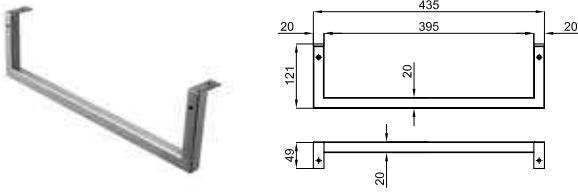

100234146 Полированная 0.7 100 206,00 €
N801151058 нержавеющая сталь

Держатель для полотенца 45 см для столешниц Project tech и Project Wood, полированная нержавеющая сталь