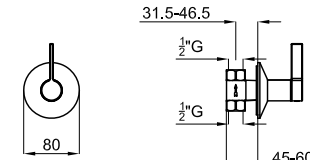

EX	NEW	100238516 N199998973	хром	1.9	413,00 €	
EX	60	NEW	100238544 N199998975	Золото	1.9	613,00 €

Комплект запорных вентилей 1/2" скрытого монтажа. Пропускная способность при 3 барах 59,94 л/мин.