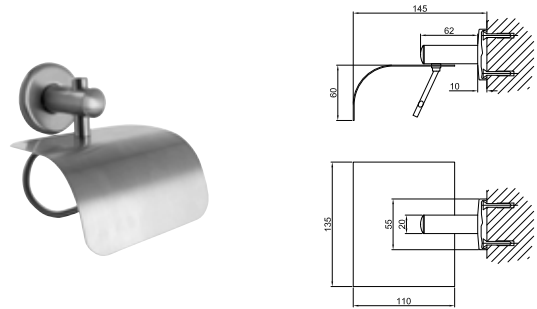

100042185 N617111545	☐ Блестящая нерж. сталь	0.4	52,00 €

2. Держатель туалетной бумаги с крышкой