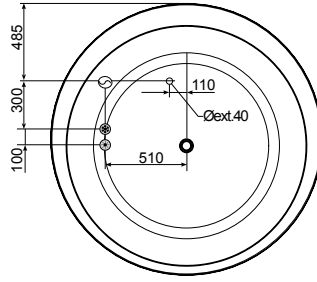

SOLEIL ROUND

	подключения горячей воды
	подключения холодной
	Сливного
	Электрической проводки

170 · 68H

	L 180 cm. W 180 cm. H 140 cm.	4.54 m³		500 l.						100078588 N710000237		белый блестящий		53.0		552.4		10	2.865,00 €
										100078406 N710000230		белый блестящий		57.1		76.0		1	3.946,00 €
	L 180 cm. W 180 cm. H 95 cm.	3.08 m³		500 l.						100078411 N710000325		белый блестящий		87.0		109.4		1	5.161,00 €
										100078412 N710000293		белый блестящий		91.1		113.5		1	6.195,00 €
										100078407 N710000288		белый блестящий		100.0		122.4		1	6.852,00 €
										100078408 N710000279		белый блестящий		104.1		126.5		1	7.887,00 €
	L 180 cm. W 180 cm. H 95 cm.	3.08 m³		500 l.						100216235 N710001460		белый блестящий		104.7		127.4		1	5.493,00 €
										100215273 N710001338		белый блестящий		108.8		131.2		1	7.681,00 €
										100215236 N710001331		белый блестящий		117.7		140.1		1	7.911,00 €
										100215259 N710001349		белый блестящий		121.8		144.2		1	9.361,00 €
	L 180 cm. W 180 cm. H 95 cm.	3.08 m³		500 l.						100215529 N710001376		белый блестящий		113.5		135.5		1	8.589,00 €
										100215507 N710001407		белый блестящий		117.4		140.0		1	9.743,00 €
										100215515 N710001433		белый блестящий		113.5		135.5		1	10.121,00 €
										100215552 N710001424		белый блестящий		117.4		140.0		1	11.273,00 €
	L 180 cm. W 180 cm. H 95 cm.	3.08 m³		500 l.						100215548 N710001431		белый блестящий		116.5		138.5		1	15.776,00 €
										100215565 N710001410		белый блестящий		120.6		143.0		1	17.059,00 €
	L 180 cm. W 180 cm. H 95 cm.	3.08 m³		500 l.						100215484 N710001540		белый блестящий		126.5		148.5		1	17.696,00 €
										100215468 N710001359		белый блестящий		130.6		153.0		1	18.904,00 €