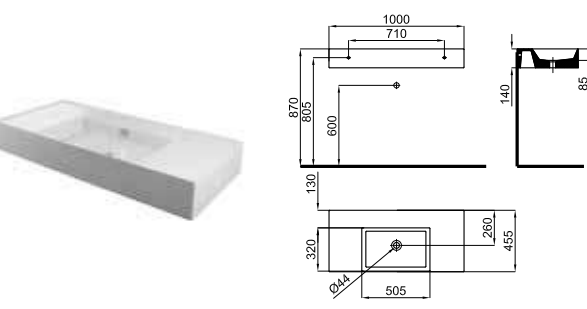

100272300
N372769986
○ Белый
 28.0
 10
672,00 €

NEW

Раковина 100см, подвесная, углубление по центру, слив и крепления 100041225 - N421040000. Без отверстия для смесителя.

100272239
N372769987
○ Белый
 28.0
 10
672,00 €

NEW

Раковина 100см, подвесная, углубление по центру, слив и крепления 100041225 - N421040000. С тремя отверстиями для смесителя.