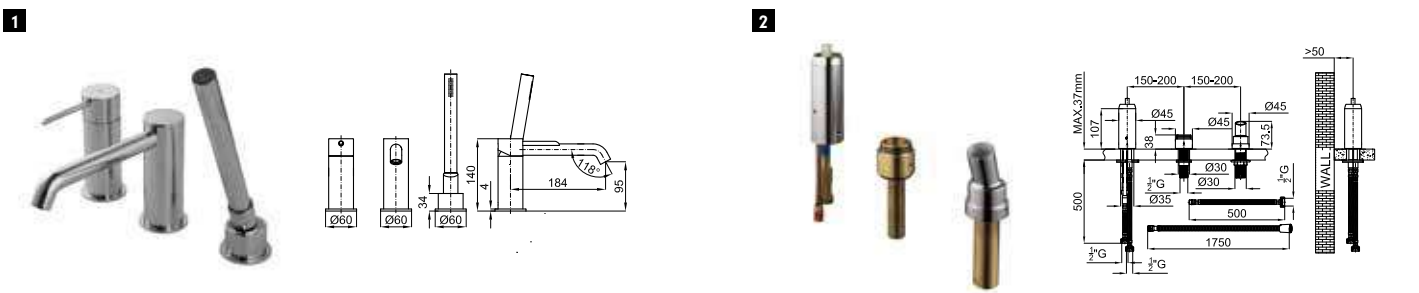

1 Внешняя часть смесителя на бортик ванны

100210605 N200000014 хром 5.8 **158,00 €**

60 100210650 N200000013 Чёрный 5.8 **209,00 €**

NEW

2 PROJECT LINE - Внутренний корпус смесителя, установка на ванне. Керамический картридж TRI-CONTROL Ø40 мм со встроенным переключателем.

100166061 N199999310 хром 2.0 **234,00 €**

60 **NEW** 100271600 N116230105 Чёрный 2.0 **391,00 €**