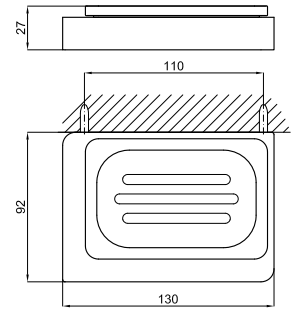

457,00 €

Держатель полотенца 60 см.

100213343  
N618434321

187,00 €

Мыльница настенная

100213307  
N618434305

210,00 €

Стакан настенный