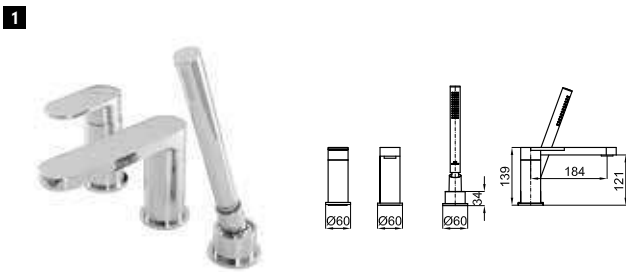

1 Внешняя часть смесителя на бортик ванны

100165598
N194710585 хром

305,00 €

2 PROJECT LINE - Внутренний корпус смесителя, установка на ванне. Керамический картридж TRI-CONTROL Ø40 мм со встроенным переключателем.

100166061
N199999310 хром

234,00 €