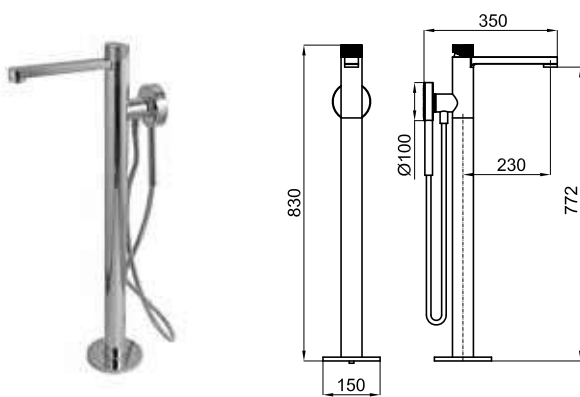

# КОНЦЕПЦИЯ ВСТРАИВАЕМЫЕ ЭЛЕМЕНТЫ ВАННЫ

корпус SMART BOX BATH для установки напольных смесителя с соединениями 1/2".

100149141  
N199999397

96,00 €

TONO

ROUND

100184792 хром 2.739,00 €  
N199999223

100190636 медь 3.730,00 €  
N199999158