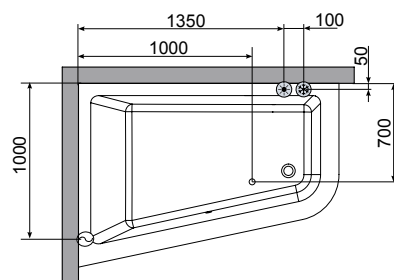

SOLEIL OFFSET

ОБОРУДОВАНИЕ

	HYDRO	AIR	AIR+	FUSION	EVOLUTION	MUSIC
ФОРСУНКА ГИДРО	6			6	6	
ФОРСУНКА ВОЗДУХ				8		
ЛАМПА ЦВЕТОТЕРАПИИ					6	
ФОРСУНКА ВРАЩЕНИЯ					2	
ФОРСУНКА ГИДРО-ВОЗДУХ					8	
СПИННАЯ МИКРО ФОРСУНКА					18	
ПРОГРАММЫ МАССАЖА					x	
ЗВУКОВАЯ СИСТЕМА						
ДЕЗИНФЕКЦИЯ						

левая