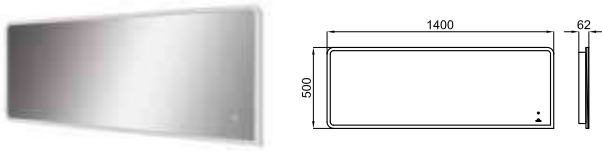

PURE LINE

150 CM

100207771
N899999670
Зеркало
12.6
30
1.038,00 €

100208172
N835909965
Дуб
1.1
250
172,00 €

Полка зеркало Pure Line Wood.

PURE LINE WOOD. Горизонтальное зеркало 140x50 см со светодиодной подсветкой по периметру и динамиками для воспроизведения музыки с устройств с поддержкой Bluetooth. II класс электробезопасности, IP44, 90Вт, температура цвета 6000К. системой предотвращающей запотевание. боковой датчик