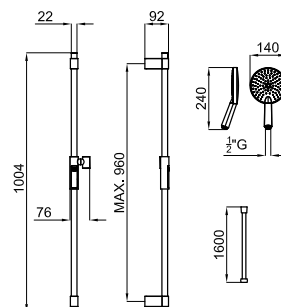

100215387
N199999037

хром

326,00 €

Наружный смеситель белое стекло с термостатом для душа с элементом покрытия из воска. Связь 1/2". Включает обратный клапан и предохранитель на 38°. Расстояние между выходами 150 +/- 15 мм. Пропускная способность при 3 барах 14,8 l/min

Комплект для душа PURE LINE. Включает душевую рейку с держателем, ручной душ 100180988 - N199999251, гибкий шланг 100137848 - N199999490