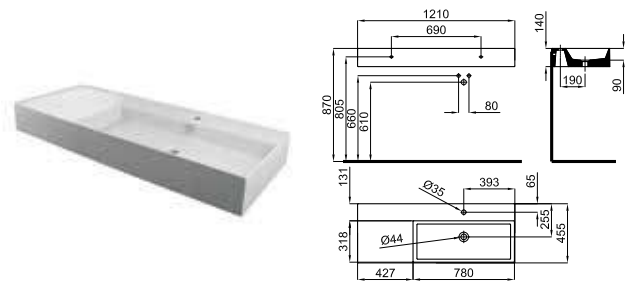

100243691
N372769980

○ Белый

764,00 €

Раковина 120см, подвесная, углубление слева, слив и крепления 100041225 - N421040000.

Раковина 120см, подвесная, углубление справа, слив и крепления 100041225 - N421040000.