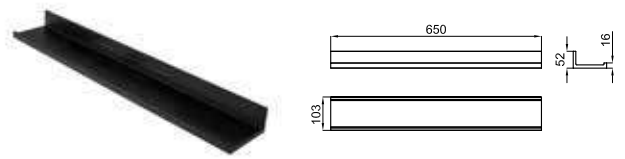

# ESSENCE-C

**100238800**  
**N643000086**

● Чёрный

**202,00 €**

Полка 45 см

**100238784**  
**N643000090**

● Чёрный

**276,00 €**