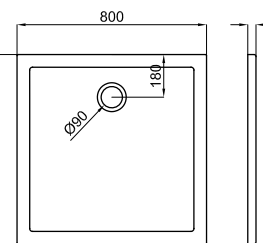

80 x 80

100201230 441,00 €
N343120038