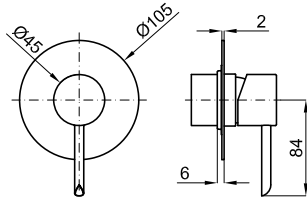

ROUND

100209471
N200000004

117,00 €

100210540
N200000010

147,00 €

Наружная часть встроенного смесителя для душа

SMART BOX

1

2

1

SMART BOX - Универсальный встроенный корпус быстрой установки для смесителя с 1 выходом. С керамическим картриджем Ø35 мм и подключением 1/2". Пропускная способность при давлении 3 бар составляет 22,1 л/мин. В комплект входят 2 глушителя шума и заглушка 1/2".

100124166
N199999568

87,00 €

2

SMART BOX - Универсальный встроенный элемент для встроенного корпуса смесителя 100124166 - N199999568

100124169
N199999567

53,00 €

PROJECT LINE

PROJECT LINE - Внутренняя часть встроенного смесителя для душа с керамическим картриджем 35мм и подключениями 1/2". Пропускная способность при 3х барах со смешанной водой 21л/мин

100107937
N194710510

24,00 €