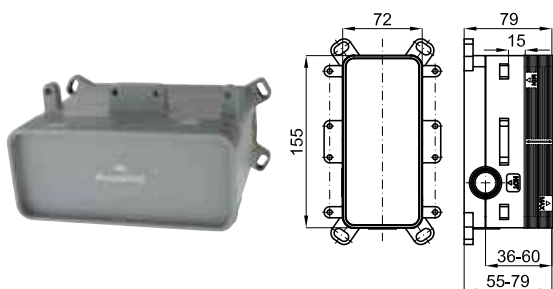

# КОНЦЕПЦИЯ ВСТРАИВАЕМЫЕ ЭЛЕМЕНТЫ ДЛЯ РАКОВИН

корпус SMART BOX BATH для установки смесителя для раковины. Керамический картридж Ø35мм и соединения 1/2". Возможность установки в горизонтальном и вертикальном положении.