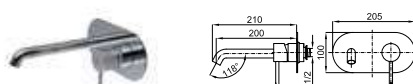

ROUND

100210548 хром 269,00 €
N199999068

100210549 Чёрный 309,00 €
N199999066