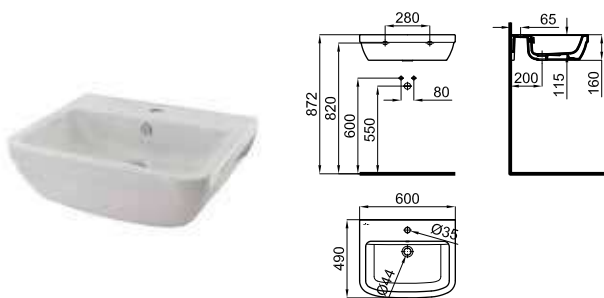

NK CONCEPT

100131001
N396990878
Белый
19.5
24
142,00 €

Раковина 60 см подвесная со сливом и креплениями 100041225 - N421040000

100131002
N396990877
Белый
24.2
20
328,00 €

Раковина 80 см подвесная с перемещенным углублением налево, слив и крепления 100041225 - N421040000