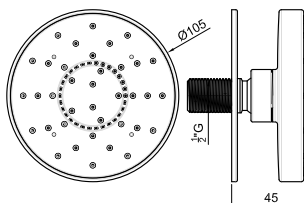

100093572 N199999768			126,00 €

HOTELS - Боковая направляемая форсунка с системой AIR ECO, подключение 1/2". Минимальное давление 8 л/мин.