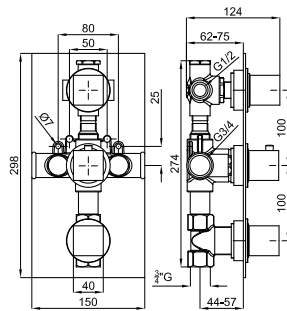

EX

100063401
N172390002

1.014,00 €

SQUARE Смеситель с термостатом, скрытого монтажа, на 3 отверстия с элементом покрытия из воска. Связи 1/2"- 3/4" согласно плану. Регулирующий переключатель давления. Пропускная способность при 3 барах - 1 выход 26 л/мин, другой 16 л/мин. и последний 45,5 л/мин. Включает 1 выход с большой пропускной способностью и независимой ручьяткой, обратный клапан и предохранитель на 38°C.