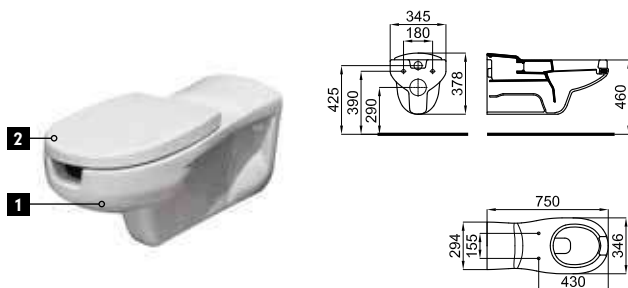

# EASY PMR

**1** Подвесной унитаз 75 см. В комплект входит труба подвода воды длиной 30 см

**100210479**  
**N333688440**

○ Белый

**549,00 €**

**2** Сиденье для унитаза с микролифтом

**100210520**  
**N333688439**