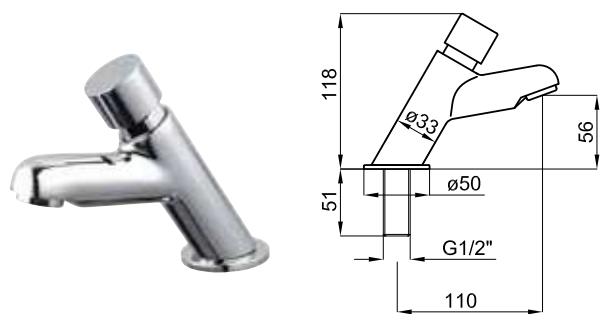

100073364
N109390012

хром

111,00 €

Смесители для раковины с таймером воды. Рекомендуемое давление 3 бар. Время функционирования 15 +/-5 сек. в 3 барах. Пропускная способность при 3 барах 16,80 л/мин.