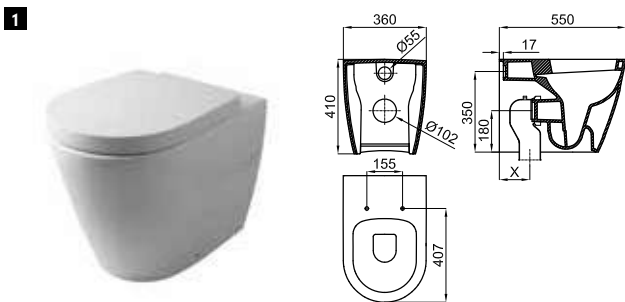

1 Унитаз независимый. Направляемый выход с креплениями 100041212 - N420150000.

100228733
N380000043
○ Белый
 6/3L
 29.0
 16
271,00 €

2 Сиденье для унитаза, смикролифтом

100123832
N356330440
○ Белый
 2.7
 168
132,00 €