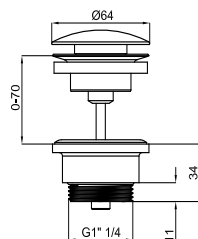

100213421
N199999048

● хром

44,00 €

100213411
N199999046

● титан

101,00 €

100213404
N199999047

● медь

101,00 €

универсальный донный клапан (clicker)