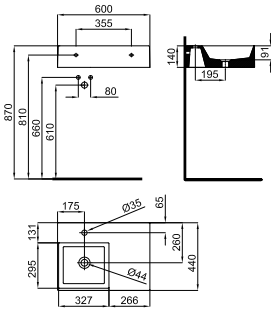

ESSENCE-C

100200809
N372769964

Белый

400,00 €

100243646
N372769976

Белый

400,00 €

Раковина 60см, подвесная, углубление слева, слив и крепления 100041225 - N421040000.

Раковина 60см, подвесная, углубление справа, слив и крепления 100041225 - N421040000.

1 Раковина 80см, подвесная, углублением слева, слив и крепления 100041225 - N421040000.

100200808
N372769965

Белый

486,00 €

2 Раковина 80см, подвесная, углубление слева слив и крепления 100041225 - N421040000. Без отверстия для смесителя.

100272268
N372769984

Белый

486,00 €

3 Раковина 80см, подвесная, углубление слева, слив и крепления 100041225 - N421040000. С тремя отверстиями для смесителя.

100272238
N372769982

Белый

486,00 €

100243636
N372769975

Белый

486,00 €

100243664
N372769972

Белый

486,00 €

Раковина 80см, подвесная, углубление по центру, слив и крепления 100041225 - N421040000.

Раковина 80см, подвесная, углубление справа, слив и крепления 100041225 - N421040000.