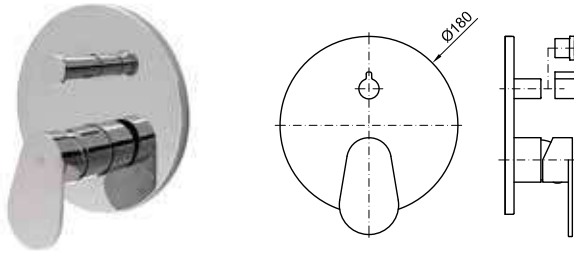

MOOD

100161422
N199999331

235,00 €

Наружная часть встроенного смесителя для ванны/душа