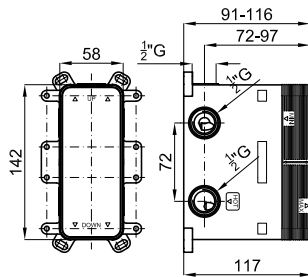

SMART BOX

1

2

1

SMART BOX - Универсальный встроенный корпус быстрой установки для смесителя с 2 или 3 выходами. С керамическим картриджем Ø35 мм и подключением 1/2". Пропускная способность всех трех выходов при давлении 3 бар составляет 20,1 л/мин. В комплект входят 2 глушителя шума и 2 заглушки 1/2".

100124167
N199999572

110,00 €

2

SMART BOX - Универсальный встроенный элементы для встроенного корпуса смесителя 100124167 - N199999572

100124170
N199999574

134,00 €

PROJECT LINE