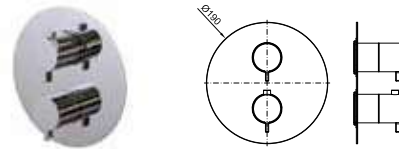

NEW - LIGNAGE

100257033 хром **346,00 €**
N197503623

100258768 Золото **455,00 €**
N197503687