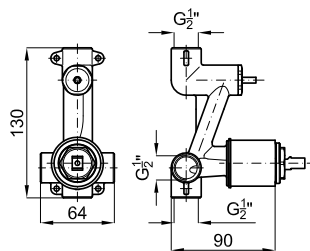

PROJECT LINE - Внутренняя часть встроенного смесителя для ванны/душа с керамическим картриджем 35мм автоматическим инвертором и подключениями 1/2". Пропускная способность при 3х барах со смешанной водой: ванная 20л/мин и душ 18л/мин.

100107958
N194710517

64,00 €