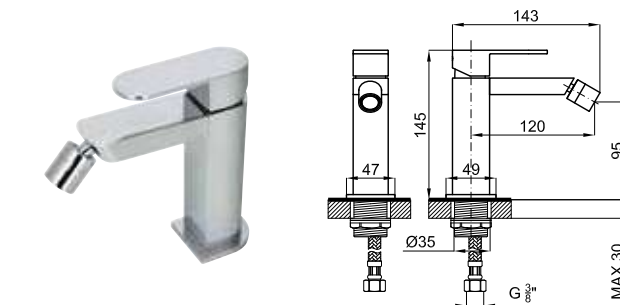

хром

3.3

281,00 €

Смеситель для раковины на 3 отверстия с керамическим картриджем. Связь 1/2", без клапана слива. Пропускная способность при 3 барах 5,6 л/мин.

100126420  
N194710555

хром

1.3

129,00 €