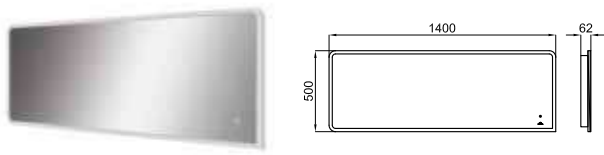

ЗЕРКАЛА

100207771
N899999670
Зеркало
12.6
30
1.038,00 €

100207751
N899999672
Зеркало
7.8
30
748,00 €

PURE LINE WOOD_Горизонтальное зеркало 140x50 см со светодиодной подсветкой по периметру и динамиками для воспроизведения музыки с устройств с поддержкой Bluetooth. II класс электробезопасности, IP44, 90Вт, температура цвета 6000К. системой предотвращающей запотевание. боковой датчик

PURE LINE WOOD_Горизонтальное зеркало 80x50 см, со светодиодной подсветкой по периметру и динамиками для воспроизведения музыки с устройств с поддержкой Bluetooth. II класс электробезопасности, IP44, 50Вт, температура цвета 6000К. системой предотвращающей запотевание. боковой датчик