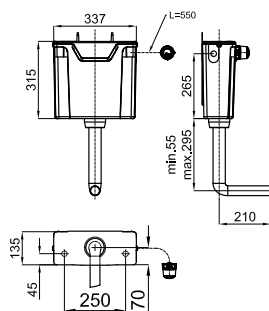

100210496
N386000067

194,00 €

Бачок скрытого монтажа для независимого унитаза, установка в мебель.