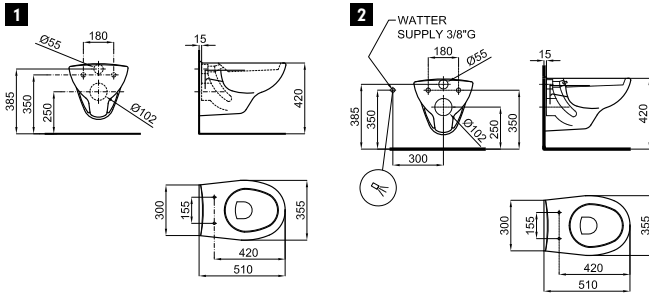

Рекомендуется

1	Унитаз подвесной		100067803 N377001017	○ Белый	16.0 20	148,00 €
2	Унитаз подвесной С функцией встроенного биде		100093541 N377001048	○ Белый	17.0 20	173,00 €
3	Сиденье для унитаза, микролифтом		100191988 N377001101	○ Белый	2.3 144	110,00 €
4	Сиденье для унитаза без микролифта		100066116 N377001009	○ Белый	2.1 144	54,00 €