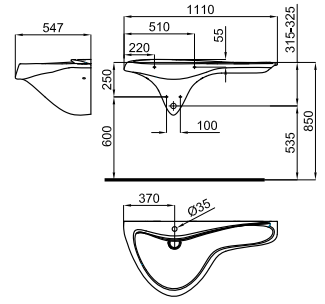

# VITAE

**100214347**  
**N346779948**

○ Белый

**1.107,00 €**

Раковина подвесная 65 см с переливом. В комплект входит донный клапан типа "clicker" с керамической крышкой, сифон и крепеж.

**100183322**  
**N372769944**