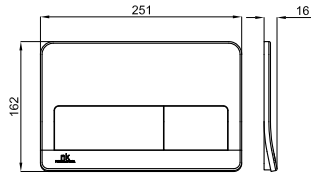

ДЕТАЛИ ВСТРОЕННЫЕ: SMART LINE

100173660
N386000061

Белый_хром

99,00 €

100235091
N386000081

Белый_золото

125,00 €

Forma - Двойная кнопка смыва