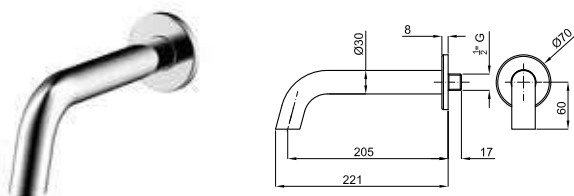

100229070 N299998562 хром 0.6 **50,00 €**

60 100229035 N299998564 Чёрный 0.6 **61,00 €**

60 **NEW** 100272085 N200000066 Золото 0.6 **107,00 €**

Излив для ванны. Пропускная способность при 3 барах 34 л/мин.