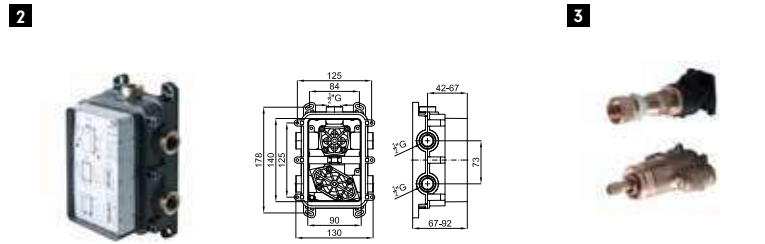

SMART BOX SLIM

1 Наружная часть термостатического смесителя Smartbox

EX 100124172 N199999569 хром 1.2 **302,00 €**

NEW 100266846 N186490053 Чёрный 1.2 **303,00 €**

2 SMART BOX SLIM- Универсальный встроенный корпус быстрой установки для термостатических смесителя с 1, 2 или 3 выходами. С восковым термозлементом и подключением 1/2". Давление в 3 бара за 1 выход 22,4 л/мин. и для других 2 выхода 19,5 л/мин.

100238318 N521280253 2.5 **131,00 €**

3 SMART BOX SLIM- Внутренний элемент термостатического смесителя с 3 выходами 100238318 - N521280253

100238407 N199999007 1.3 **213,00 €**