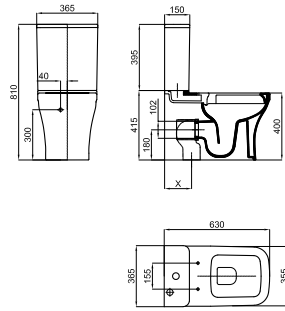

FORMA

1

Необходимо

S - V

100044110
N258020000

100091751
N299999597

S - H

100041216
N420442300

100157942
N157416502

2