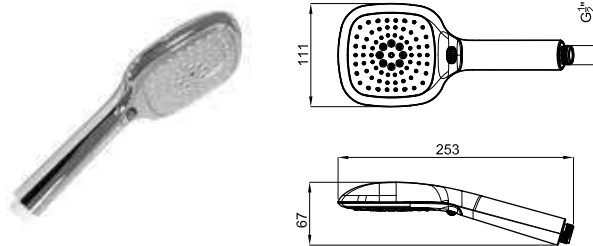

Комплект для душа URBAN. Включает планку для душа с держателем, ручной душ URBAN 100094156 - N199999731 с 2 функциями и гибкий шланг с покрытием PVC и системой анискручивания 100137848 - N199999490.

100094156 N199999731 хром 64,00 €