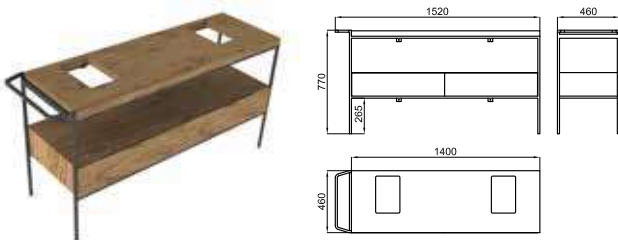

100208170
N835909961
Дуб
61.9
4
2.438,00 €

100208171
N835909962
Дуб
48.0
4
1.426,00 €

PURE LINE WOOD. -Напольная мебель с металлической структурой шириной 150 см, цвет черный блестящий. Ящик с доводчиком и внутренними разделителями.

PURE LINE WOOD - Напольная мебель с металлической структурой шириной 150 см и полкой. Цвет черный блестящий.