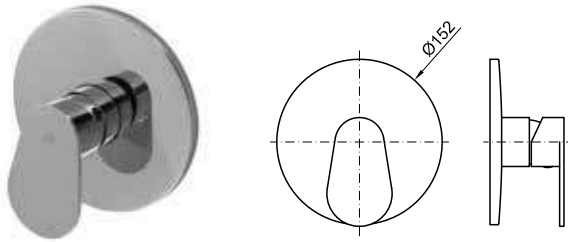

100161411
N199999532

200,00 €

Наружная часть встроенного смесителя для душа