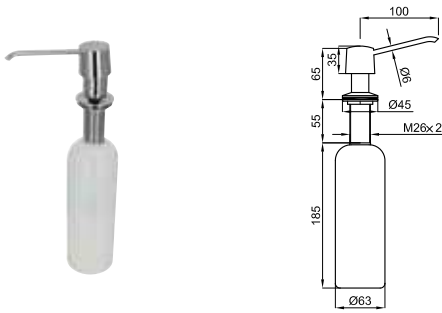

HOTELS

100114688
N643000034

94,00 €

Дозатор мыла встраиваемый в столешницу, емкость 500 ml