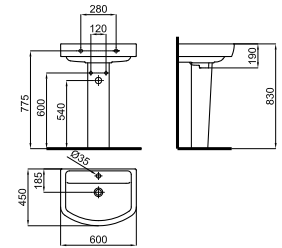

100097414
N380000017

○ Белый

131,00 €

Раковина 50см со сливом и с креплениями 100041225 - N421040000.

100080133
N380000004

○ Белый

127,00 €

Раковина 60см со сливом и с креплениями 100041225 - N421040000.