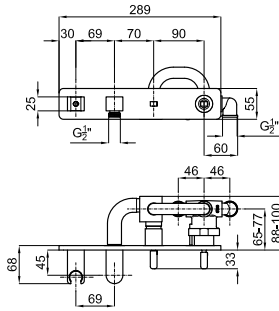

LOUNGE

	HOJ EX	100063516 N19999984		хром		1.253,00 €
	HOJ EX	100073036 N19999982		Белый		1.439,00 €

Однорычажный смеситель, скрытого монтажа, для ванны / душа + держатель + подход для воды. Связь 1/2". Автоматический переключатель. Пропускная способность при 3 барах 16,26 л/мин.

		100063511 N19999991		хром		2.138,00 €
		100073045 N19999988		Белый		2.466,00 €
		100210970 N199999058		медь		3.434,00 €
		100208643 N199999087		титан		3.434,00 €

Смеситель для ванны на 4 отверстия. Он включает 1 тип пульта, излив для ванны, переключатель и ручной душ со шлангом 150-см. Связь 1/2". Пропускная способность при 3 барах ванна: 13,64 л/мин. и душа: 13,76 л/мин.