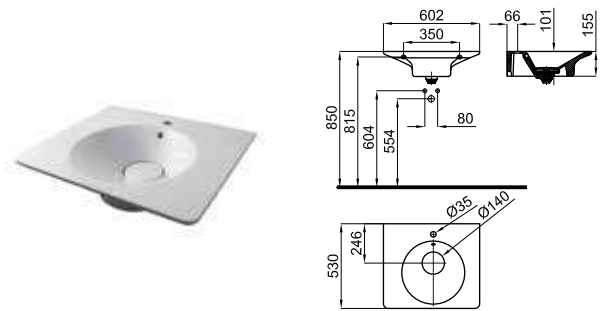

100188374
N372769949

Белый

24

373,00 €

Раковина 60 см подвесная с переливом и керамическим донным клапаном типа

100235011
N351780039

Белый

16

444,00 €

Подвесная раковина 60 см с переливом и керамическим донным клапаном типа clicker. В комплект входит крепеж 100041225 - N421040000