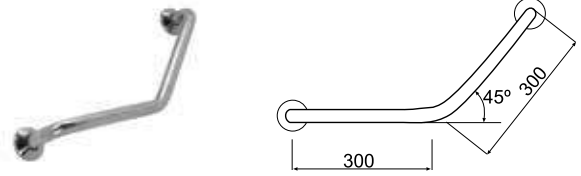

100042165 N617014545	☐ Блестящая нерж. сталь	2.0	194,00 €

2. Ручка настенная 30x30 см. 45°