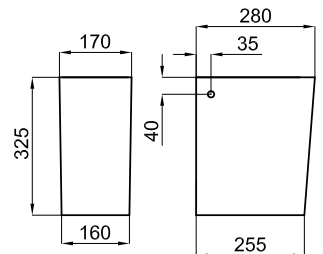

100080139
N380000005

○ Белый

107,00 €

Полупьедестал для раковин 50 см и 60 см с креплениями 100041212 - N420150000.