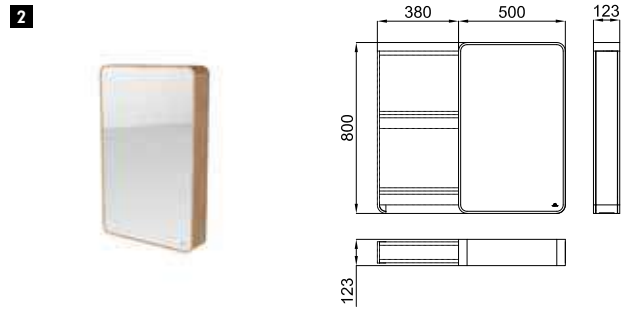

# NATURE

**1** Зеркальный подвесной шкафчик 80x50 см с отделкой из шпона натурального дерева, боковой ящик с открыванием вправо и доводчиком

**100232824**  
**N812750020**

Дуб nature

**1.295,00 €**

**2** Зеркальный подвесной шкафчик 80x50 см с отделкой из шпона натурального дерева, боковой ящик с открыванием влево и доводчиком