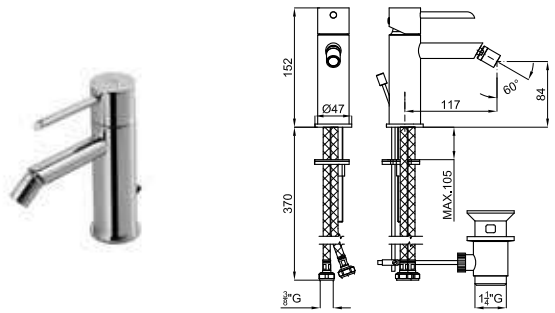

ROUND

	100208381 N199999097			193,00 €
	100208341 N199999096			244,00 €

Однорычажный смеситель для биде с керамическим картриджем Ø35 мм. Подключение 3/8", длина шлангов 370-мм, без автоматического сливного клапана и с аэратором "plus". Открытие на холодную. Пропускная способность при 3 барах 11,73 л/мин.

	100208370 N199999099			215,00 €
	100208380 N199999101			261,00 €

Однорычажный смеситель для биде с керамическим картриджем Ø35 мм., с подключением 3/8", длина шлангов 370-мм, с автоматическим клапаном слива и аэратор plus. Открытие на холодную. Пропускная способность при 3 барах 11,73 л/мин.