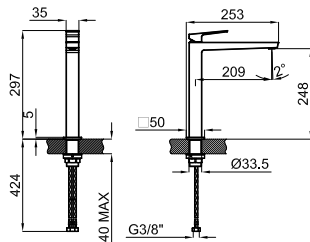

NEW 100263999 N199998926 хром 1.2 541,00 €

NEW 60 100263976 N199998923 Чёрный 1.2 679,00 €

NEW

Однорычажный смеситель для раковины с высоким изливом и керамическим

1