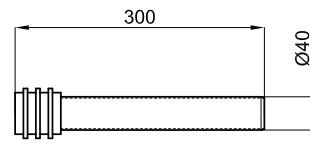

100213068
N499817154

○ Белый

13,00 €

Комплект подключения подвешного унитаза состоит из трубы водослива и трубы подачи воды длиной 30см.