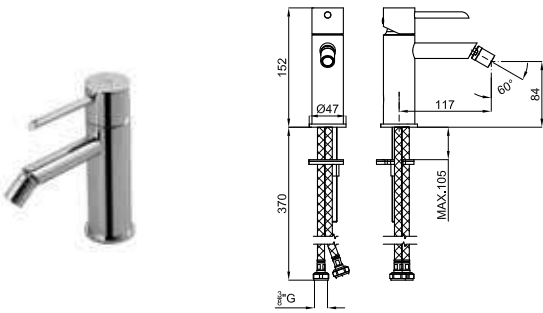

ROUND

	100208381 N199999097			193,00 €
	100208341 N199999096			244,00 €

Однорычажный смеситель для биде с керамическим картриджем Ø35 мм. Подключение 3/8", длина шлангов 370-мм, без автоматического сливного клапана и с аэратором "plus". Открытие на холодную. Пропускная способность при 3 барах 11,73 л/мин.

	100208370 N199999099			215,00 €
	100208380 N199999101			261,00 €

Однорычажный смеситель для биде с керамическим картриджем Ø35 мм., с подключением 3/8", длина шлангов 370-мм, с автоматическим клапаном слива и аэратор plus. Открытие на холодную. Пропускная способность при 3 барах 11,73 л/мин.