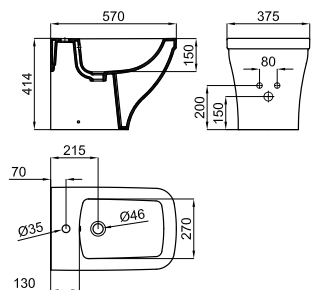

Рекомендуется

S - H

100041214
N420400731

BTW **100130998**
N312140106 ○ Белый **196,00 €**

Биде напольное с креплениями 100110005 - N499816959