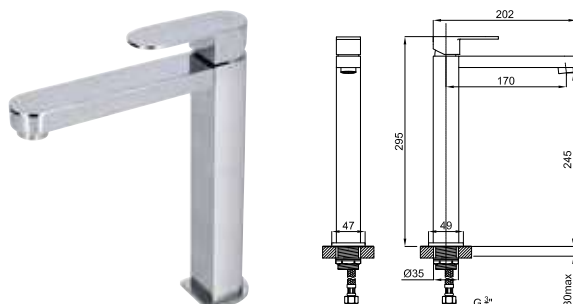

eco

100126422
N194710553

хром

2.0

220,00 €

Однорычажный смеситель для раковины с высоким изливом и керамическим картриджем Ø25 мм. Подключение 3/8", длина шлангов 400-мм., без автоматического клапана слива и с аэратор "plus". Пропускная способность при 3 барах 5 л/мин.