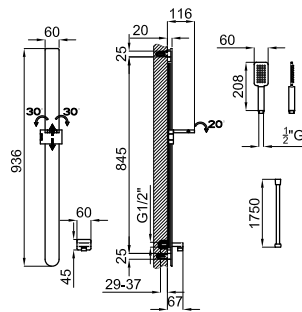

100143711
N199999384

хром

2.182,00 €

Комплект для душа Forma. В комплект входит душевая Пьедестал с реечным механизмом скольжения и поворотным кронштейном, ручной душ, гибкий шланг с системой анти-скручивания и покрытием из ПВХ, подвод воды

1