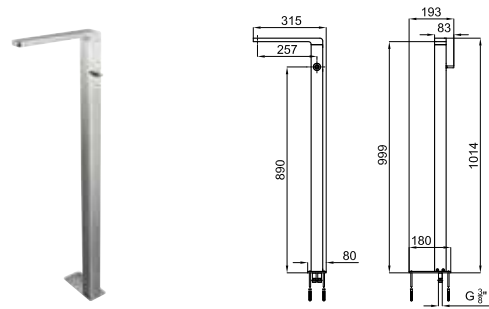

100063517 N199999986		хром		1.972,00 €	
				100073040 N199999902		Белый		2.245,00 €

Однорычажный смеситель для раковины, монтируемый в пол. Связь 3/8". Включает аэратор. Пропускная способность при 3 барах 12,23 л/мин.