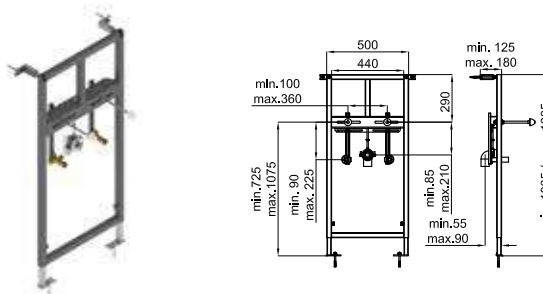

# ДЕТАЛИ ВСТРОЕННЫЕ: SMART LINE

100104492  
N386000002

11.5 23 198,00 €

Рама для подвесного биде. Установка в тонкую стену. Включает комплект креплений и колено-панель для установки подвода воды

100220172  
N386000068