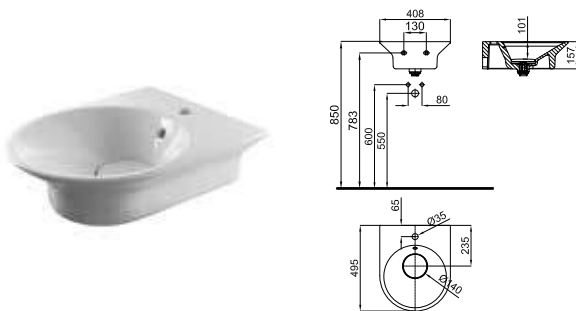

**834,00 €**

Подвесная раковина 120 см с переливом и керамическим донным клапаном типа clicker. В комплект входит крепеж 100041225 - N421040000

**100234989**  
**N351780037**
 Белый
 

**834,00 €**

Подвесная раковина с двойным углублением 120 см с переливом донным клапаном типа clicker. В комплект входит крепеж 100041225 - N421040000