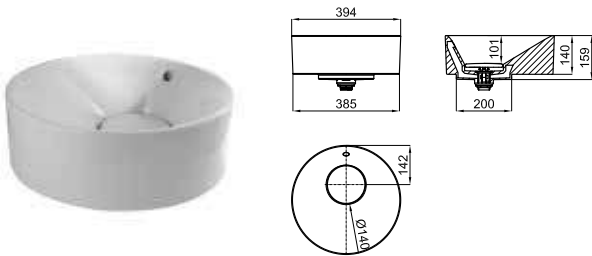

100188367
N372769946
Белый
11.7
28
330,00 €

Раковина Ø40 см на столешницу, с переливом