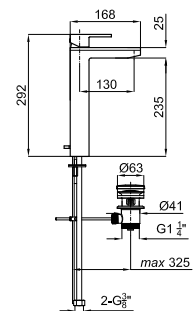

ACRO N

100123629
N172390025

173,00 €

Однорычажный смеситель для раковины с керамическим картриджем Ø35 мм., связь 3/8", длина шлангов 370-мм, с автоматическим клапаном слива и аэратор "plus". Пропускная способность при 3 барах 12,01 л/мин.

100123628
N172390026

281,00 €

Однорычажный смеситель для раковины с высоким изливом и керамическим картриджем Ø35 мм., связь 3/8", длина шлангов 370-мм, с автоматическим клапаном слива и аэратор "plus". Пропускная способность при 3 барах 12,01 л/мин.