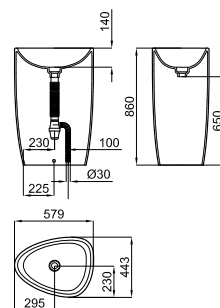

LOUNGE

100170819
N379000024

○ Белый

354,00 €

100180499
N379000027

○ белый матовый

446,00 €

Настольная раковина Ø46 см без слива-перелива. Рекомендуем использовать открытый донный клапан сливной клапан или решетку.

100107295
N379000011

○ Белый

1.961,00 €

Напольная раковина без перелива. Включает гибкий сифон для производства слива в пол, крепления 100041212 - N420150000 и сливной клапан типа «clicker» с керамической крышкой.