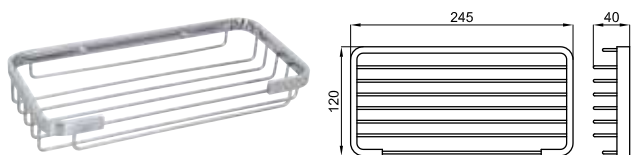

# HOTELS

100103941  
N643000014 хром

0.9 **130,00 €**

Ручка для ванны с мыльницей, 45 см.

100103953  
N643000025 хром

0.5 **82,00 €**

Мыльница

100103945  
N643000029 хром