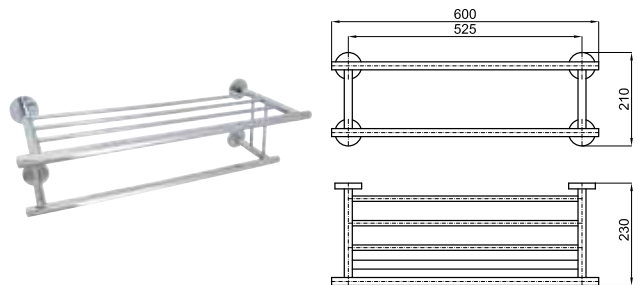

100102360 хром **201,00 €**
N648000007

Полка для полотенец