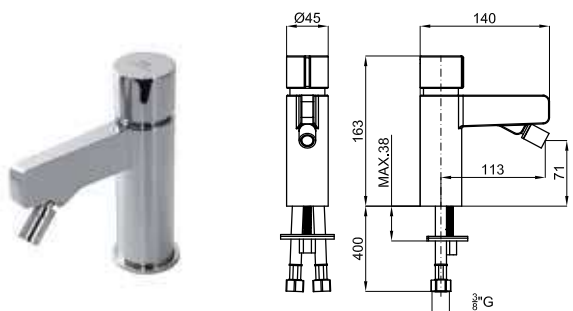

**100180994**  
**N199999246** хром **423,00 €**

Смеситель для биде с керамическим картриджем. Подключения 3/8" и длина шлангов 400мм. Плоский аэратор. Пропускная способность при 3 бар 5 л/мин.

**100256446**  
**N199998933** хром **262,00 €**