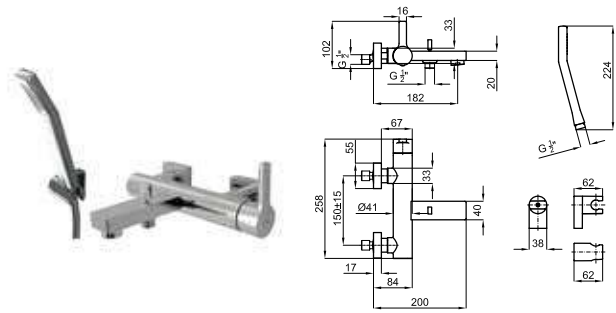

URBAN

			100081860 N199999863		хром		3.5	224,00 €
			100082633 N199999855		Белый		3.5	268,00 €
			100082630 N199999852		Чёрный		3.5	268,00 €

			100081861 N199999868		хром		4.5	276,00 €
			100082658 N199999844		Белый		4.5	322,00 €
			100082659 N199999843		Чёрный		4.5	322,00 €

Наружный однорычажный смеситель для душа с керамическим картриджем Ø35 мм. Связь 1/2". Расстояние между выходами 150 +/-15 мм. Он включает гибкие шланги для душа 150 см., ручной душ и держатель для ручного душа. Пропускная способность при 3 барах 11,7 л/мин.

Наружный однорычажный смеситель для ванны / душа с керамическим картриджем Ø35 мм. Связь 1/2", автоматический переключатель и аэратор "plus". Расстояние между выходами 150 +/-15 мм. Он включает гибкие шланги для душа 175 см., ручной душ и держатель для ручного душа. Пропускная способность при 3 барах душа: 11,6 л/мин. и душа: 16,43 л/мин.

1

2

1 Внешняя часть смесителя на бортик ванны

100165597 N118211303		хром		2.0	332,00 €

	100271603 N199998910		Чёрный		2.0	411,00 €

2 PROJECT LINE - Внутренний корпус смесителя, установка на ванне. Керамический картридж TRI-CONTROL Ø40 мм со встроенным переключателем.

100166061 N199999310		хром		2.0	234,00 €

	100271600 N116230105		Чёрный		2.0	391,00 €

100150523 N194710574		хром		0.7	83,00 €

Излив для ванны. Пропускная способность при 3 барах 22 л/мин.