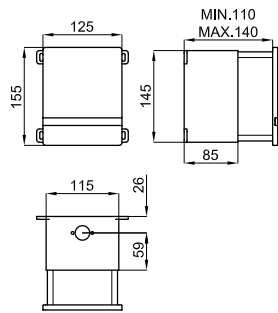

ПИССУАРЫ

100104527
N399999869

120

921,00 €

Инфракрасная система смыва для подвесного унитаза. Работает от сети переменного тока 220В. Установка в капитальную стену. Панель входит в комплект.

100083080
N199999838

192

134,00 €

Кнопка смыва для писсуара. Установка в капитальную стену