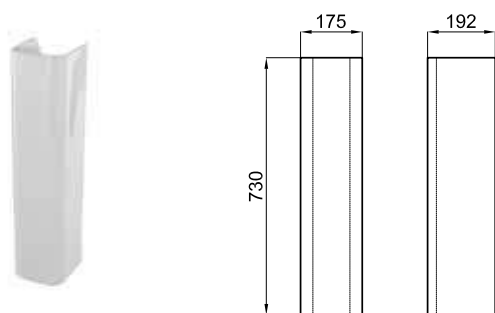

100131003
N396990883
Белый
14.8
48
81,00 €

Пьедестал

100131004
N396990882
Белый
7.5
48
78,00 €

Полупьедестал с креплениями