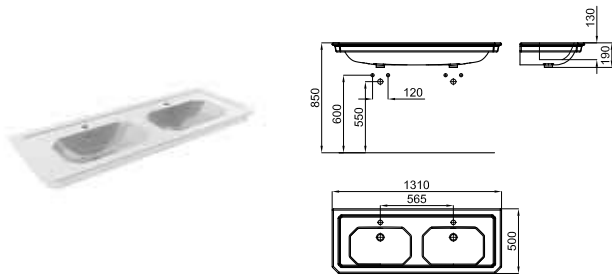

ANTIC

100137921
N399999805

○ Белый

927,00 €

Умывальная раковина-консоль 130 см, подвесная, с переливом. В комплект включен набор крепежных элементов 100041225 - N421040000. Совместима с комплектом ножек для консоли. С одним отверстием для смесителя