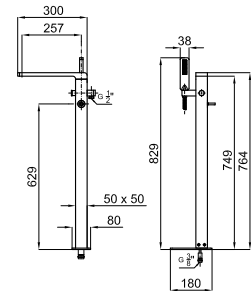

Однорычажный смеситель для биде с картриджем Ø25 мм. Связь 3/8". Длина шлангов 470 мм. Без клапана слива. Пропускная способность при 3 барах 7,6 л/мин.

				<b>100063518</b> N199999982		хром		<b>2.620,00 €</b>
				<b>100073038</b> N199999896		Белый		<b>2.905,00 €</b>
				<b>100208612</b> N199999089		титан		<b>4.131,00 €</b>
				<b>100210927</b> N199999055		медь		<b>4.131,00 €</b>