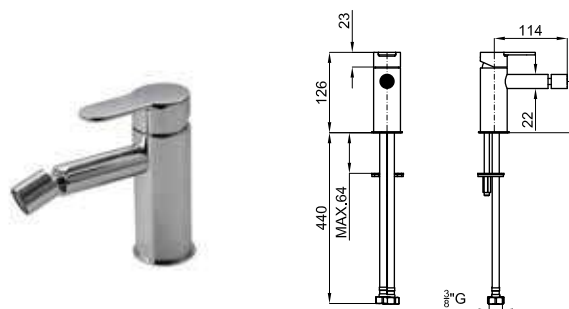

100184729 N109390062	хром	0.9	290,00 €

Однорычажный смеситель для биде. Керамический картридж Ø35 мм. Шланги с подключением 3/8" длиной 400 мм. Пропускная способность при 3 бар – 5.68 л/мин.