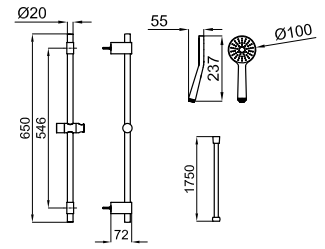

**100190693**  
**N200000001**

хром

1.2

**100,00 €**

Комплект для душа CITY N. Включает планку для душа с держателем, ручной душ CITY с 1 функцией 100191064 - N770000228 и гибкий шланг с покрытием PVC и системой антискручивания 100137848 - N199999490