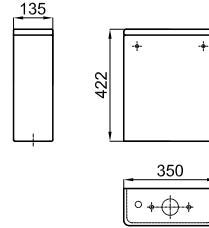

URBAN C

1 2 Необходимо

S - V
100041330
N499572400

S - H
100041216
N420442300

3 Необходимо

100091751
N299999597

100157942
N157416502

4 Необходимо

100044110
N258020000

100157942
N157416502

1 3

2 4

3

4

1 Унитаз напольный с вертикальным выходом и с креплениями 100041212-N420150000

100163011
N369225481

○ Белый

171,00 €

2 Унитаз напольный с горизонтальным выходом и с креплениями 100041212-N420150000

100162985
N369225482

○ Белый

174,00 €

3 Бачок с нижней подачей воды слева и механизмом пред-смонтированным, крепления, шов.

100163003
N369225483

○ Белый

167,00 €

4 Бачок с боковой подачей воды слева и механизмом пред-смонтированным, крепления, шов. Возможно менять вход воды на правую сторону.

100162993
N369225484

○ Белый

167,00 €

5A Сиденье для унитаза смикролифтом

100130732
N369225471

○ Белый

117,00 €

5B Сиденье для унитаза без микролифта

100144803
N369225475

○ Белый

92,00 €

Необходимо

S - V
X

S - H
100041216
N420442300

2

1 Унитаз независимый. Направляемый выход с креплениями 100041212-N420150000

BTW
4,5/3L

100130730
N369225470

○ Белый

202,00 €

1 Сиденье для унитаза смикролифтом

SOFT CLOSE

100130732
N369225471

○ Белый

117,00 €

1 Сиденье для унитаза без микролифта

100144803
N369225475

○ Белый

92,00 €