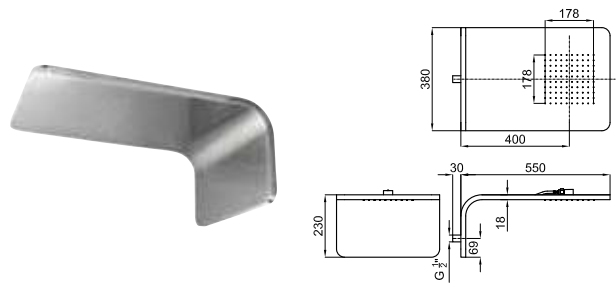

COLLECTIONS

				100089933 N199999811	хром		2.358,00 €
				100181041 N199999271	медь		3.789,00 €
				100181042 N199999270	титан		3.789,00 €

				100063526 N199999988	хром		2.146,00 €
				100082392 N199999861	Белый		2.908,00 €

Распылитель с функцией дождевого душа, с соединениями 1/2". Пропускная способность при 3 барах 10,75 л/мин.

Распылитель с функцией дождевого душа и каскада, с соединениями 1/2". Пропускная способность при 3 барах Функция дождь 10,8 л/мин. и функция каскад 11,4 л/мин