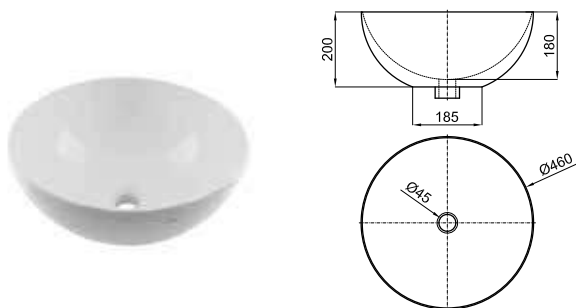

100170819
N379000024

Белый

354,00 €

100180499
N379000027

белый матовый

446,00 €

Настольная раковина Ø46 см без слива-перелива. Рекомендуем использовать открытый донный клапан, сливной клапан или решетку.

1