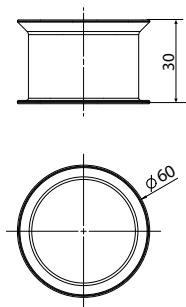

100043170
N899393101

40,00 €

Сливная муфта 3 см.