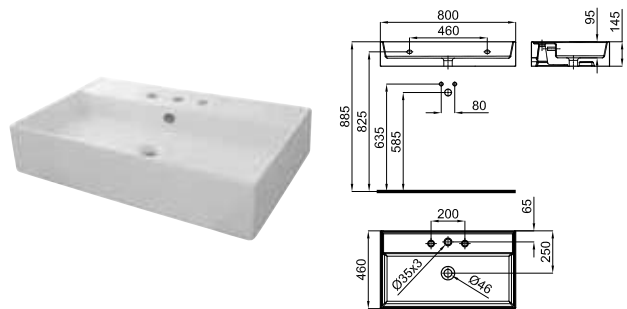

Подвесная раковина 80x46 см с тонким краем и переливом. В комплект поставки входит крепеж 100041225 - N421040000. С тремя отверстиями для смесителя.