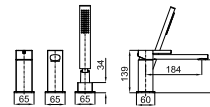

NK CONCEPT

100166204
N112080016

хром

372,00 €