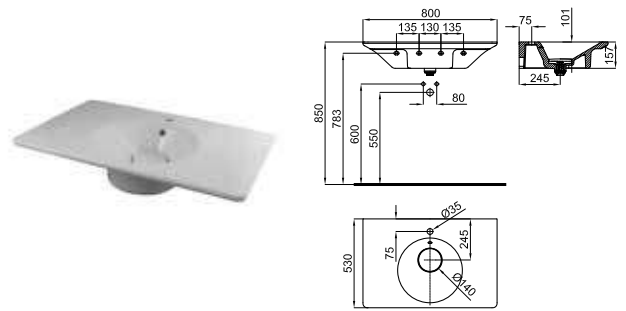

# TONO

designed by Foster + Partners

**100235011**  
**N351780039**
 Белый
 

**444,00 €**

Подвесная раковина 60 см с переливом и керамическим донным клапаном типа clicker. В комплект входит крепеж 100041225 - N421040000