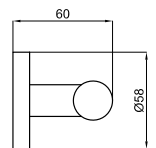

HOTELS

100102354
N648000001

хром

23,00 €

100103954
N643000032

хром

35,00 €

100267559
N643000101

матовый черный

34,00 €

Крючок двойной

Крючок