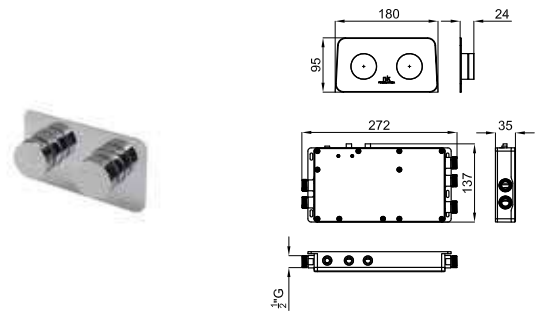

2

1 Цифровой термостат на 2 выхода с подключениями 1/2" и обратным клапаном. 2 ручки управления со светодиодной подсветкой. Стоп безопасности. Пропускная способность при 3 бар 27,5 л/мин. В комплект входит трансформатор 100-240V, 50/60 Hz выходное напряжение 15.0V. Термостат независимый 225x130x55мм.

	DIGITAL		100180989 N199999247		ХРОМ		2.5	2.273,00 €

2 Цифровой термостат на 3 выхода с подключениями 1/2" и обратным клапаном. 2 ручки управления со светодиодной подсветкой. Стоп безопасности. Пропускная способность при 3 бар 27,5 л/мин. В комплект входит трансформатор 100-240V, 50/60 Hz выходное напряжение 15.0V. Термостат независимый 225x130x55мм.

	DIGITAL		100180969 N199999250		ХРОМ		2.6	2.399,00 €