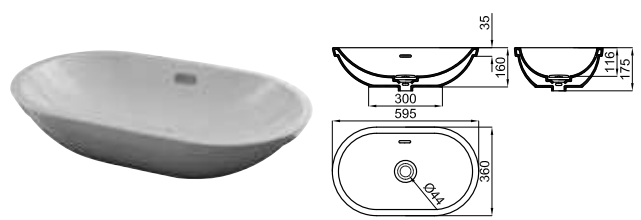

100137911 N399999810		Белый			363,00 €

Раковина 50x40 полустроенная с переливом. Сливной клапан типа «clicker» с керамической крышкой входит в комплект

			100123295 N399999813		Белый			289,00 €

Раковина 59,5x36см утопленная с переливом. Сливной клапан типа «clicker» с керамической крышкой входит в комплект