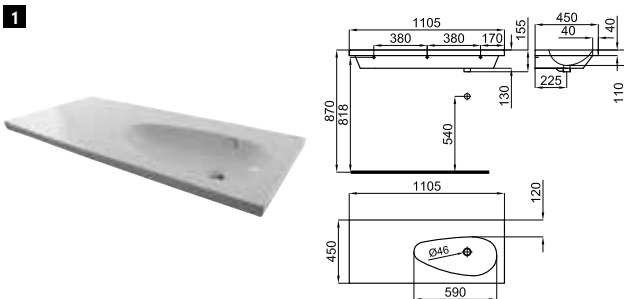

# HOTELS

100163825  
N858000006

fresno

1.024,00 €

Комплект ножей из натурального дерева покрытых блестящим лаком. Для подвесных раковин Hotels: 100063879- N396990833, 100068610- N396990834, 100089308- N396990842, 100099851- N396990847. Размеры 109x45 высота 81 см