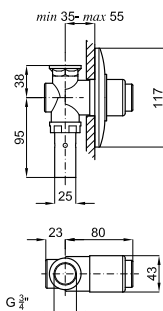

100041087
N396360000

● Белый

1000 **11,00 €**

Защитная прокладка с акустической изоляцией для установки между подвесным унитазом или биде и керамической облицовкой стены.

1