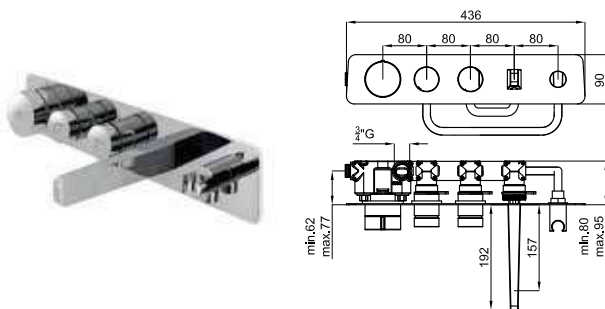

100180996 N199999252		ХРОМ		4.7	1.143,00 €
	EX							

Термостатический смеситель скрытого монтажа с термoeлементом из воска, обратным клапаном и изливом для ванны. Подключения 3/4". Пропускная способность при 3 барах душа: 14,6 л/мин. и душа: 16,4 л/мин.

100180999 N199999243		ХРОМ		0.7	171,00 €

Излив для ванны.