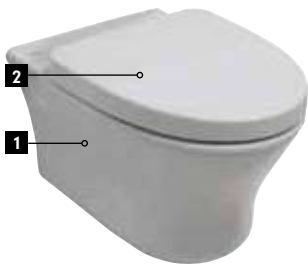

HOTELS

2

1 Унитаз подвесной с креплениями 100090710 - N356330437

100090698
N399999901

○ Белый

217,00 €

2 Сиденье для унитаза, микролифтом

100123833
N356330439

○ Белый

143,00 €

Рекомендуется

S - H

100041214
N420400731

100090568
N396990845

○ Белый

246,00 €

Биде подвесное с креплениями 100090710 - N356330437