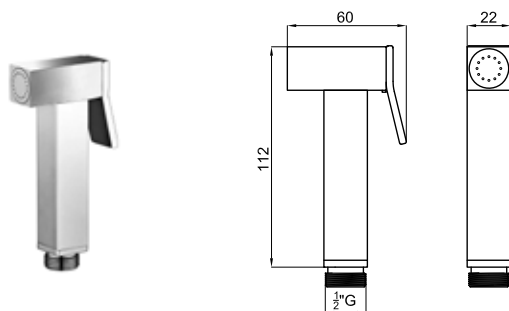

ROUND - гигиенического душа

**100239029** хром  
**N186490030**   **49,00 €**

 **100267536** Чёрный  
**N186490059**   **73,00 €**

**100267551** Золото  
**N186490060**   **77,00 €**

SQUARE - гигиенического душа