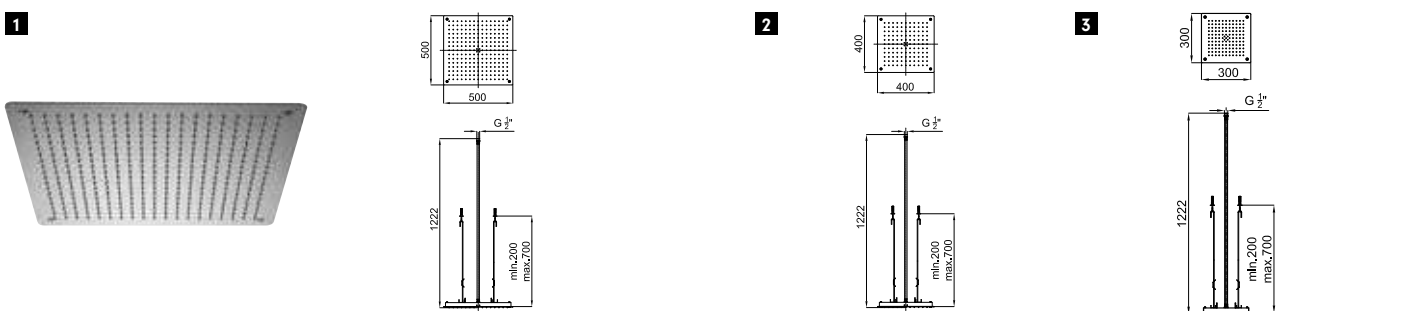

1 SQUARE Верхний душ встраиваемый в потолок Square 50 см. Пропускная способность при 3 барах 18 л/мин.

хром

604,00 €

2 SQUARE Верхний душ встраиваемый в потолок Square 40 см. Пропускная способность при 3 барах 15 л/мин.

хром

456,00 €

3 SQUARE Верхний душ встраиваемый в потолок Square 30 см. Пропускная способность при 3 барах 9 л/мин.

хром

392,00 €