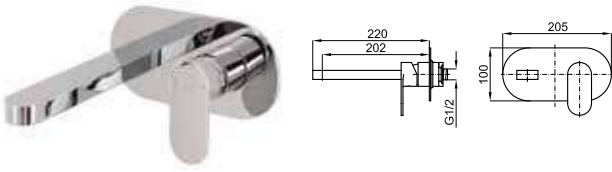

HOTELS

1

1 Внешняя часть, встроенного смесителя для раковины с керамическим картриджем 35мм. Без донного клапана. Пропускная способность воды при 3 барах - 5 л/мин. Возможность горизонтального и вертикального монтажа.

100157417
N194710579

хром

1.5

296,00 €

2

2 корпус SMART BOX BATH для установки смесителя для раковины. Керамический картридж Ø35мм и соединения 1/2". Возможность установки в горизонтальном и вертикальном положении.

100144928
N199999427

2.0

102,00 €

2

100114431
N194710531

хром

1.7

253,00 €

HOTELS - Электронный смеситель с одним подводом воды, подключение 3/8" без сливного клапана и с аэратором "plus". Батарея ЗВ. Пропускная способность при 3 барах - 5 л/мин.

100108285
N194710522

хром

2.0

309,00 €

HOTELS - Электронный смеситель с двумя подводами воды, подключение 3/8", без сливного клапана и с аэратором "plus". Батарея ЗВ. Пропускная способность при 3 барах со смешанной водой 5л/мин

100216148
N194710599

хром

3.3

281,00 €

Смеситель для раковины на 3 отверстия с керамическим картриджем. Связь 1/2", без клапана слива. Пропускная способность при 3 барах 5,6 л/мин.

100126420
N194710555

хром

1.3

129,00 €

Однорычажный смеситель для биде с керамическим картриджем Ø25 мм. Подключение 3/8", длина шлангов 370-мм., без автоматического клапана слива и с аэратор "plus". Пропускная способность при 3 барах 9 л/мин.