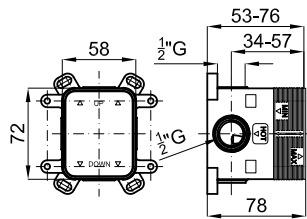

2

1 SMART BOX - Универсальный встроенный корпус быстрой установки для смесителя с 1 выходом. С керамическим картриджем Ø35 мм и подключением 1/2". Пропускная способность при давлении 3 бар составляет 22,1 л/мин. В комплект входят 2 глушителя шума и заглушка 1/2".

100124166
N199999568

87,00 €

2 SMART BOX - Универсальный встроенный элемент для встроенного корпуса смесителя 100124166 - N199999568

100124169
N199999567

53,00 €

PROJECT LINE