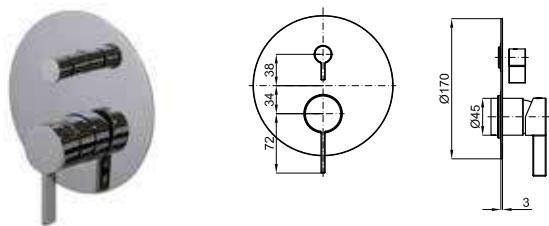

NEW · LIGNAGE

EX	NEW	100256464 N197503624	хром	kg 2.2	203,00 €
EX	NEW	100258851 N197503672	Золото	kg 2.2	310,00 €

Наружная часть встроенного смесителя для ванны/душа