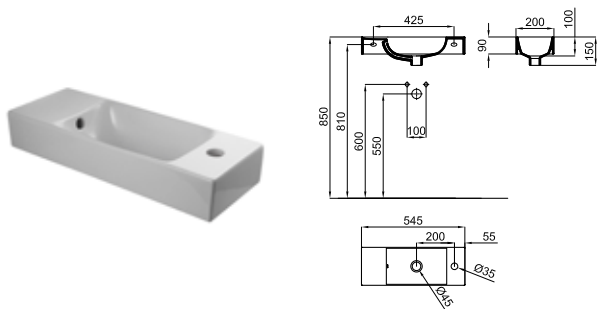

100203286
N316220435
○ Белый
 9.6
 54
308,00 €

Раковина 54 см подвесная со сливом и с креплениями 100041225 - N421040000.