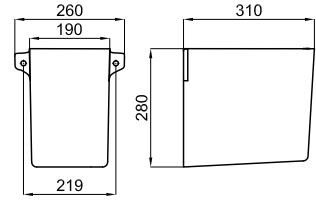

100131004
N396990882

○ Белый

78,00 €

Полупьедестал с креплениями