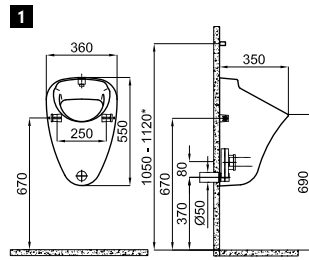

ПИССУАРЫ

1 ACRO - Писсуар с верхним подводом и боковым креплением, с крепежными элементами N420450000-100041212. В комплект включается сифон 100041265 - N450600001. Может устанавливаться на капитальной стене или перегородке. Высота установки кнопки смыва зависит от артикула 100067698 - N199999921

100090783
N380000012

○ Белый

177,00 €

2 ACRO - Писсуар Acro с задним подводом и боковым креплением, с крепежными элементами N420450000-100041212. В комплект включается сифон 100041265 - N450600001. Может устанавливаться на капитальной стене или перегородке.

100090784
N380000014

○ Белый

177,00 €