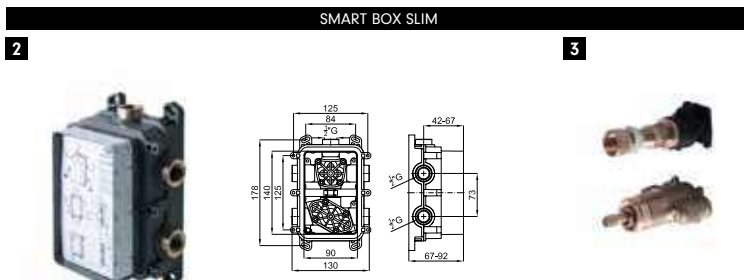

URBAN

1 URBAN - Наружная часть термостатического смесителя Smartbox

EX 100124174 N199999564 хром 332,00 €

60 100210638 N199999065 Чёрный 360,00 €

2 SMART BOX SLIM- Универсальный встроенный корпус быстрой установки для термостатических смесителя с 1, 2 или 3 выходами. С восковым термоэлементом и подключением 1/2". Давление в 3 бара за 1 выход 22,4 л/мин. и для других 2 выхода 19,5 л/мин.

100238318 N521280253 131,00 €

3 SMART BOX SLIM- Внутренний элемент термостатического смесителя с 3 выходами 100238318 - N521280253

100238407 N199999007 213,00 €