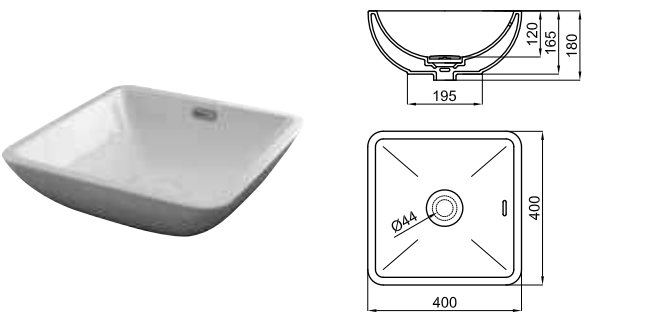

FORMA

				100123293 N399999814	○ Белый	276,00 €
				100254012 N399999660	○ белый матовый	450,00 €
				100274792 N399999644	● матовый черный	530,00 €

Раковина 40x40см для установки на столешницу, с переливом. Сливной клапан типа «clicker» с керамической крышкой входит в комплект