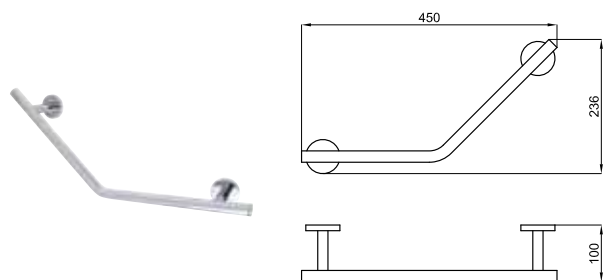

100103940
N643000017 хром 0.7 **107,00 €**

Ручка для ванны, 45 см.