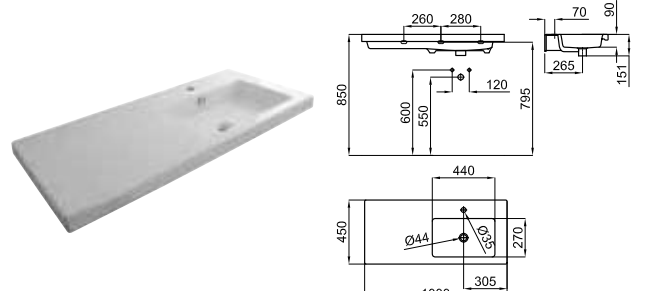

● Чёрный

**341,00 €**

Зеркало Square 100x60 см в алюминиевой раме черного цвета

**100090014**  
**N377001043**

○ Белый

**594,00 €**

Умывальная раковина 100x45 см, подвесная, с центрированным углублением и переливом. Включает крепежные элементы 100041225 - N421040000.