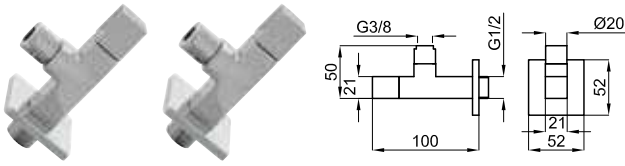

ДОПОЛНИТЕЛЬНЫЕ ЭЛЕМЕНТЫ

100102323
N172390019 хром 99,00 €

ACRO - набор запорных вентилей

EX 100102324
N196599519 хром 84,00 €

100211403
N643000078 Чёрный 98,00 €

HOTELS - набор запорных вентилей