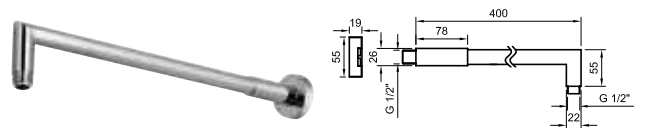

EX 100039088 N192452301 хром **63,00 €**

60 100213248 N807993290 Чёрный **79,00 €**

EX **60** 100253667 N185709921 Белый **75,00 €**

NEW

Кронштейн 40см для установки на стене, Rondo