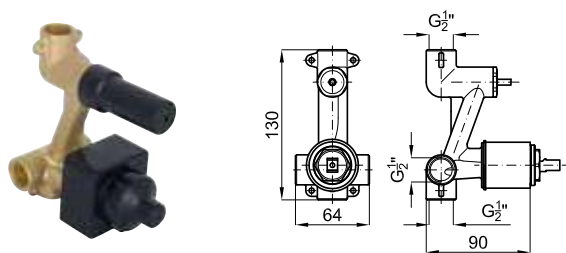

PROJECT LINE

PROJECT LINE - Внутренняя часть встроенного смесителя для ванны/душа с керамическим картриджем 35мм автоматическим инвертором и подключениями 1/2". Пропускная способность при 3х барах со смешанной водой: ванная 20л/мин и душ 18л/мин.

100107958 N194710517	хром	kg 1.0	64,00 €