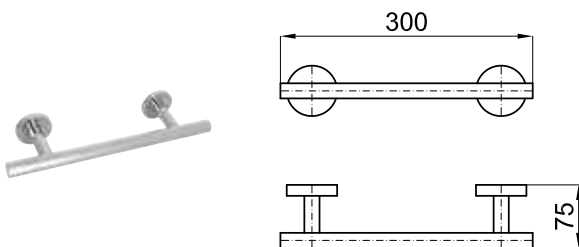

100103939
N643000015 хром 0.5 **91,00 €**

Ручка для ванны, 30 см.