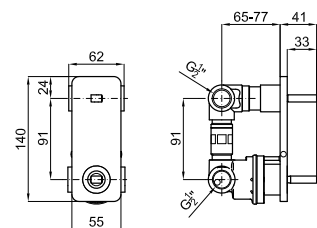

100063520 N199999989		хром		761,00 €
		100073043 N199999893			885,00 €

Однорычажный смеситель для ванны / душа скрытого монтажа. Связь 1/2". Автоматический переключатель. Пропускная способность при 3 барах 16,58 л/мин.