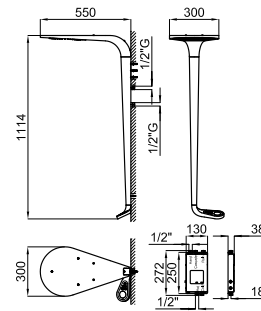

100123648
N199999558

хром

15.3 **6.778,00 €**

100123647
N199999559

Белый

15.3 **7.163,00 €**

Душевая колонна с цифровым термостатическим смесителем с 3 выходами, подключение 1/2". Дисплей с указателем температуры и пропускной способности. Функция аварийного отключения. Функции ЭКО: ограничение пропускной способности воды и температуры. Предустановленные программы: Exo Relax, Wake Up y Sensations. Пропускная способность каждого из выходов при давлении 3 бар составляет 18 л/мин. Необходимо подключение к источнику электроэнергии. В комплект входим трансформатор 100-240 В, 50/60 Гц, выходное напряжение 15В.