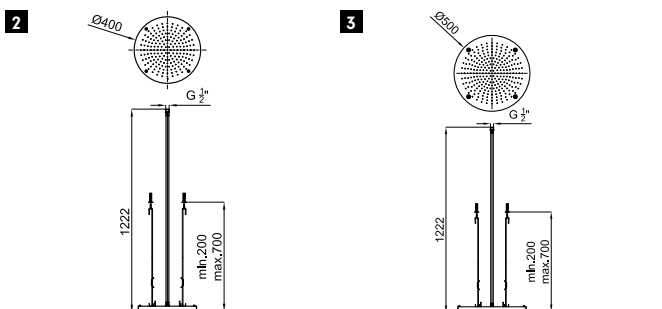

2 RONDO Верхний душ встраиваемый в потолок Rondo 40 см. Пропускная способность при 3 барах 12 л/мин.

2 RONDO Верхний душ встраиваемый в потолок Rondo 40 см. Пропускная способность при 3 барах 12 л/мин.

3 RONDO Верхний душ встраиваемый в потолок Rondo 50 см. Пропускная способность при 3 барах 15 л/мин.

3 RONDO Верхний душ встраиваемый в потолок Rondo 50 см. Пропускная способность при 3 барах 15 л/мин.

100121029
N185709908
хром
4.0
604,00 €

XXL eco