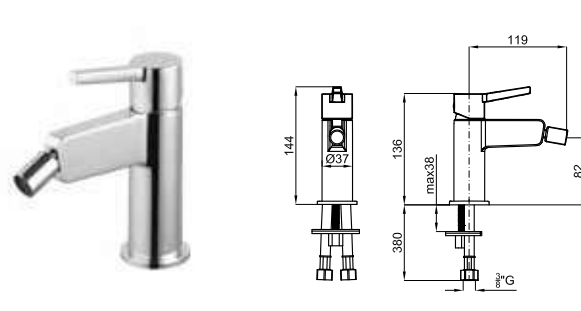

**100180994**  
**N199999246** хром **423,00 €**

Смеситель для биде с керамическим картриджем. Подключения 3/8" и длина шлангов 400мм. Плоский аэратор. Пропускная способность при 3 бар 5 л/мин.

**100256446**  
**N199998933** хром **262,00 €**