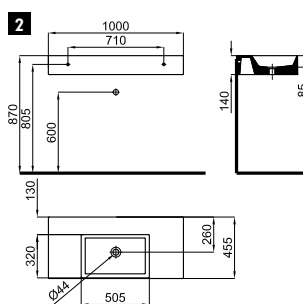

1 Раковина 100см, подвесная, углубление по центру, слив и крепления 100041225 - N421040000.

100243669
N372769977
○ Белый
 28.0
 10
672,00 €

2 Раковина 100см, подвесная, углубление по центру, слив и крепления 100041225 - N421040000. Без отверстия для смесителя.

100272300
N372769986
○ Белый
 28.0
 10
672,00 €

3 Раковина 100см, подвесная, углубление по центру, слив и крепления 100041225 - N421040000. С тремя отверстиями для смесителя.

100272239
N372769987
○ Белый
 28.0
 10
672,00 €