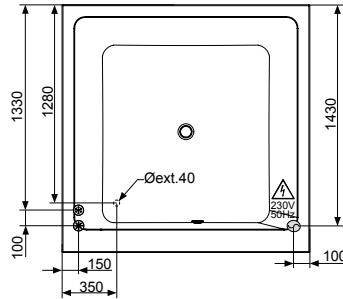

SOLEIL SQUARE

АКСЕССУАРЫ

	AIR УЛИЧНАЯ	AIR+W УЛИЧНАЯ
ФОРСУНКА ВОЗДУХ	16	16
НАГРЕВАТЕЛЬ ВОДЫ (W)		1

	подключения горячей воды
	подключения холодной
	Сливного
	Электрической проводки

160X160 · 67H

  L 180 cm. W 180 cm. H 95 cm.	3.08 m³ 564 l.						100230457 N710001493	белый_темно-серый	137.0 159.0	1	9.705,00 €
							100230812 N710001492	белый_дуб fib	193.0 215.0	1	10.685,00 €
							100232180 N710001499	белый	93.0 115.0	1	6.615,00 €
  L 180 cm. W 180 cm. H 95 cm.	3.08 m³ 564 l.						100234512 N710001506	белый_темно-серый	152.0 174.0	1	11.677,00 €
							100234487 N710001508	белый_дуб fib	208.0 230.0	1	12.657,00 €
							100234522 N710001509	белый	108.0 130.0	1	8.586,00 €