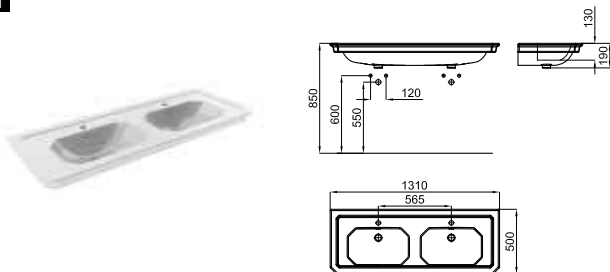

100137922 **N877000006** Белый **1.039,00 €**

100137961 **N877000007** Чёрный **1.039,00 €**

Набор ножей из дерева, покрытого блестящим лаком для подвесной раковины Imagine 130 см. Размеры 126,5 x 47,5 см, высота 83,5 см

1