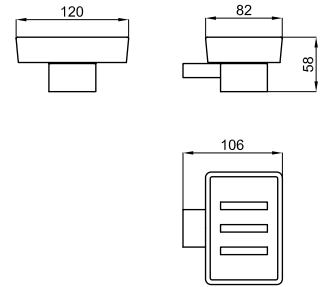

100094162
N603470009

хром

0.6

87,00 €

100124096
N603470018

Белый

0.6

95,00 €

100211393
N603470041

Чёрный

0.6

103,00 €

Мыльница настенная