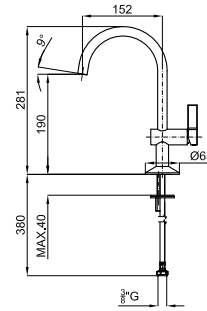

NEW · LIGNAGE

eco		NEW	100241772 N197503616		хром		1.5	571,00 €
eco			100241744 N197503612		Золото		1.5	794,00 €
NEW								

LUXE - Однорычажный смеситель для раковины с керамическим картриджем Ø25 мм. Подключение 3/8", длина шлангов 380-мм., без автоматического клапана слива и с аэратор "plus". Пропускная способность при 3 барах 5 л/мин.

eco		NEW	100238540 N109390159		хром		1.5	427,00 €
eco			100238550 N109390160		Золото		1.5	637,00 €
NEW								

Однорычажный смеситель для раковины с керамическим картриджем Ø25 мм. Подключение 3/8", длина шлангов 380-мм., без автоматического клапана слива и с аэратор "plus". Пропускная способность при 3 барах 5 л/мин.