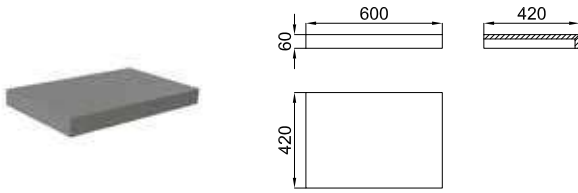

PROJECT TECH

1