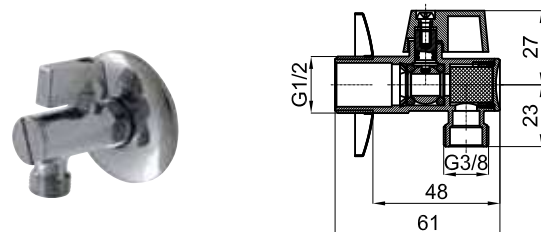

100157942
N157416502 хром 16,00 €

AERO - заборный вентиль с разборным фильтром, подключением 1/2"

100157945
N157416503 хром 16,00 €

AERO - заборный вентиль с разборным фильтром, подключением 3/8"