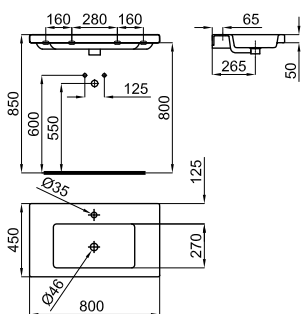

100090018
N377001040

○ Белый

480,00 €

Умывальная раковина 80x45 см, подвесная, с центрированным углублением и переливом. Включает крепежные элементы 100041225 - N421040000.

100090019
N377001045

○ Белый

480,00 €

CITY - Раковина 80x45см подвесная с перемещенным углублением направо, слив и крепления 100041225 - N421040000