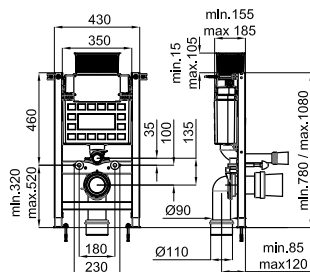

Каркас подвесного унитаза с бачком, укороченный, с подводом сверху или сбоку. Включает комплект для крепления на стену и трубки для соединения с унитазом.

100168848
N386000055

314,00 €

Каркас подвесного унитаза с бачком, укороченный, с подводом сверху или сбоку. Включает комплект для крепления на стену и трубки для соединения с унитазом. Двойной выброс ECO (4,5 / 3 л)

NEW **100253641**
N386000090

314,00 €