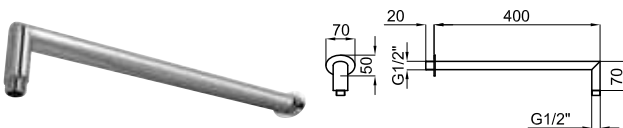

EX 100065878 N192579908 хром **72,00 €**

Кронштейн 40см для установки на стене, Oval