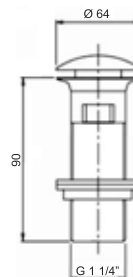

100040365
N299530001

● хром

69,00 €

Донный клапан с переливом