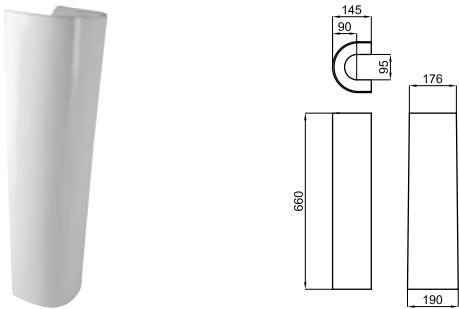

100066270   Белый   10.4   40   **55,00 €**
N369225449

полупьедестал