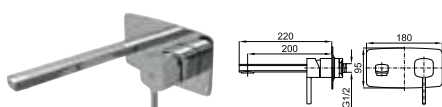

NK CONCEPT

100144766 хром 329,00 €
N199999428