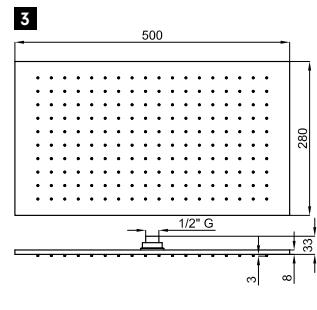

3 Верхний душ Recto 50x28 см., без шарового соединения

100090356 N192579926 хром 1.1 кг 243,00 €

100090357 N192579924 хром 1.7 кг 303,00 €

100098845 N192579937 хром 4.7 кг 671,00 €