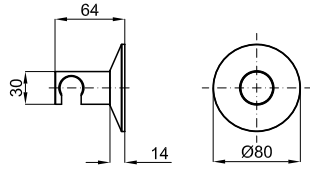

NEW · LIGNAGE

EX **NEW** **100238770** **N199998953** хром 0.3 **60,00 €**

EX **60** **NEW** **100238771** **N199998956** Золото 0.3 **75,00 €**

Настенный держатель для ручного душа

EX **NEW** **100238769** **N199998961** хром 0.3 **76,00 €**

EX **60** **NEW** **100238773** **N199998970** Золото 0.3 **86,00 €**

Подвод воды настенный, для гибкого шланга