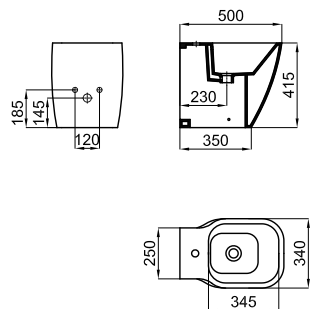

Рекомендуется

S - H
100041214
N420400731