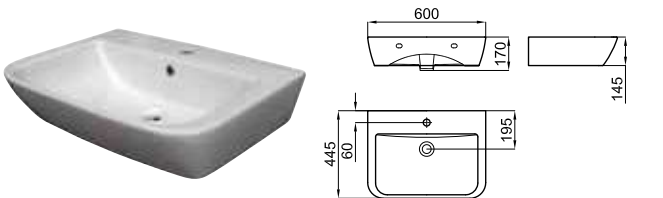

100171080
N369225489
Белый
16.0
32
125,00 €

Раковина 60см для установки на столешниц.