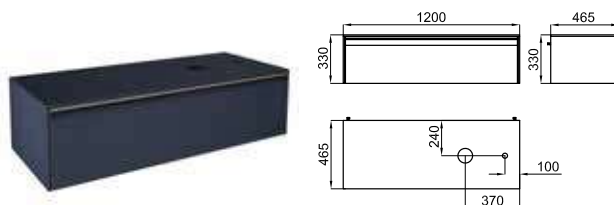

LOUNGE NIGHT BLUE

1

2

1 Зеркало с линейной подсветкой из светодиодов 120x80 см. IP-44

100114705
N859000054

Зеркало

927,00 €

2A Зеркало со светодиодной подсветкой в верхней и нижней части и системой предотвращающей запотевание 120x60 см. IP-44. LED температура 4200 K

100179914
N859000069

Зеркало

1.280,00 €

2B Зеркало premium 120x60 см с сенсором для включения линейной подсветки, системы предотвращающей запотевание и фоновой подсветки сверху и снизу.

100211072
N859000073

Зеркало

1.508,00 €

100170819
N379000024

Белый

354,00 €

100180499
N379000027

белый матовый

446,00 €

Настольная раковина Ø46 см без слива-перелива. Рекомендуем использовать открытый донный клапан, сливной клапан или решетку.

1

2

1 Подвесной модуль шириной 120см. Ящик с доводчиком, Медная ручка.

100236932
N859000079

СИНИЙ_МЕДЬ

2.286,00 €

2 Подвесной модуль шириной 120см. Ящик с доводчиком, подсветкой. хромированная ручка

100236924
N859000081

СИНИЙ_ХРОМ

2.226,00 €