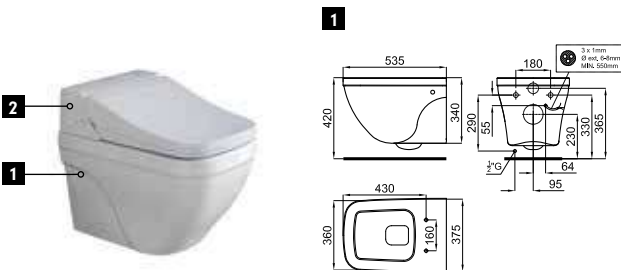

1 Подвесной унитаз для электронного сиденья. В комплект поставки входит крепеж 100090710-N356330437.

100181020
N312140115

Белый

284,00 €

2 Электронное сиденье совместимое с унитазом 100181020. Функции: подогрев сиденья с регулировкой температуры, функция биде с различными функциями, функция сушки с регулировкой температуры, автоматическое открытие при распознавании пульта управления. В комплект поставки входит пульт дистанционного управления.

100172985
N312140107

Белый

2.385,00 €