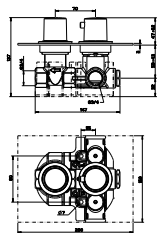

СМЕСИТЕЛИ С ТЕРМОСТАТОМ

< 1 > EX 100065766 N111390008 хром 4.2 **556,00 €**

URBAN Смеситель с термостатом скрытого монтажа на 1 выход с термоэлементом из воска. Подключения 3/4" согласно плану. Регулятор пропускной способности. Пропускная способность при 3 бар - 49 л/мин. Включает обратный клапан и предохранитель на 38°C.

< 2 > EX 100063403 N111390004 хром 4.0 **633,00 €**

URBAN Смеситель с термостатом, скрытого монтажа, на 2 отверстия с элементом покрытия из воска. Связи 1/2" - 3/4" согласно плану. Регулирующий переключатель давления. Пропускная способность при 3 барах - 1 выхода 26 л/мин. и другой 13 л/мин. Включает обратный клапан и предохранитель на 38°