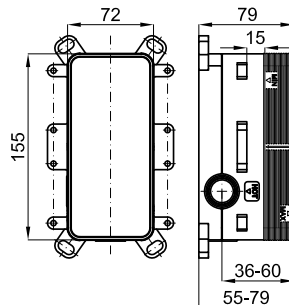

1

2

1 Однорычажный смеситель для раковины с керамическим картриджем Ø25 мм. Связь 3/8", длина шлангов 405-мм., с автоматическим клапаном слива и аэратор "plus". Пропускная способность при 3 барах 5 л/мин.

NEW 100263947 N199998927 хром 1.8 342,00 €

NEW 60 100264003 N199998922 Чёрный 1.8 427,00 €

2 Однорычажный смеситель для раковины с керамическим картриджем Ø25 мм. Подключение 3/8", длина шлангов 405-мм., без автоматического клапана слива, аэратор "plus". Открытие на холодную Пропускная способность при 3 барах 5 л/мин.

NEW 100264005 N199998925 хром 1.5 304,00 €

NEW 60 100264006 N199998924 Чёрный 1.5 382,00 €

NEW 100263999 N199998926 хром 1.2 541,00 €

NEW 60 100263976 N199998923 Чёрный 1.2 679,00 €

NEW

Однорычажный смеситель для раковины с высоким изливом и керамическим

1

2

1 Внешняя часть, встроенного смесителя для раковины с керамическим картриджем 35мм. Без донного клапана. Пропускная способность воды при 3 барах - 5 л/мин. Возможность горизонтального и вертикального монтажа.

NEW 100264021 N186490037 хром 1.2 447,00 €

NEW 60 100264004 N186490039 Чёрный 1.2 537,00 €

2 корпус SMART BOX BATN для установки смесителя для раковины. Керамический картридж Ø35мм и соединения 1/2". Возможность установки в горизонтальном и вертикальном положении.

NEW 100144928 N199999427 2.0 102,00 €