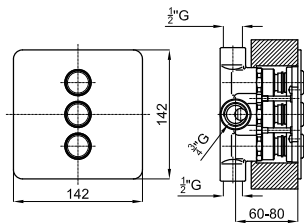

NEW · TOUCH&FEEL

EX **< 3 >** **NEW** **100243838** **N155416555** хром **439,00 €**

< 3 > **NEW** **100271996** **N155416653** Чёрный **566,00 €**

Переключатель скрытого монтажа с тремя выходами. Включает встроенный корпус и наружные части. Подвод воды 3/4", выходы - 1/2". Пропускная способность верхнего и нижнего выходов при 3 бар 23 л/мин, бокового выхода - 28 л/мин. Поставляется с кнопками с пиктограммами ручной душ, дождь и каскад, в комплекте кнопка с пиктограммой центральная струя.