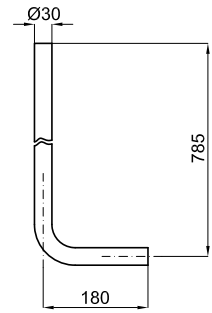

2

1 Кнопка смыва наружного монтажа с таймером

100071314
N199999911

182,00 €

2 Труба крепления наружной кнопки смыва с унитазом

100071340
N199999910

53,00 €