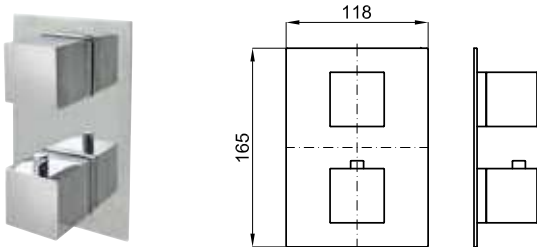

NEW · SQUARE

NEW 100263918 N186490034 хром 1.2 **342,00 €**

NEW 100263975 N186490036 Чёрный 1.2 **427,00 €**

Однорычажный смеситель для биде с керамическим картриджем Ø25 мм. Связь 3/8", длина шлангов 405-мм, с автоматическим клапаном слива и аэратор "plus". Пропускная способность при 3 барах 5 л/мин.

NEW 100263948 N186490038 хром 1.6 **304,00 €**

NEW 100264013 N186490035 Чёрный 1.6 **379,00 €**

Однорычажный смеситель для биде с керамическим картриджем Ø35 мм. Подключение 3/8", длина шлангов 405-мм., без автоматического сливного клапана и с аэратором "plus". Открытие на холодную. Пропускная способность при 3 барах 5 л/мин.

100235283 N299998532 хром 0.4 **98,00 €**

Излив, для ванны, с подключением 1/2". Аэратор "clean". Пропускная способность при 3 барах 30 л/мин.

SMART BOX SLIM

1 Наружная часть термостатического смесителя Smartbox

EX 100124172 N199999569 хром 1.2 **302,00 €**

NEW 100266846 N186490053 Чёрный 1.2 **303,00 €**

2 SMART BOX SLIM- Универсальный встроенный корпус быстрой установки для термостатических смесителя с 1, 2 или 3 выходами. С восковым термозлементом и подключением 1/2". Давление в 3 бара за 1 выход 22,4 л/мин. и для других 2 выхода 19,5 л/мин.

100238318 N521280253 2.5 **131,00 €**

3 SMART BOX SLIM- Внутренний элемент термостатического смесителя с 3 выходами 100238318 - N521280253

100238407 N199999007 1.3 **213,00 €**