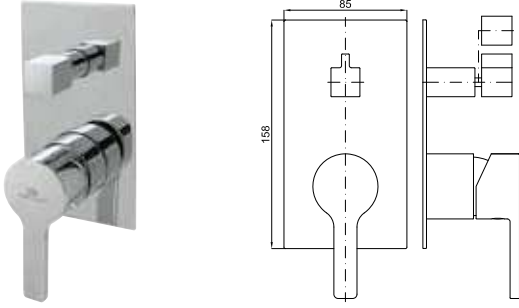

URBAN

100123934 N199999588	хром	0.7	130,00 €
100123927 N199999589	Белый	0.8	193,00 €
100123928 N199999590	Чёрный	0.8	193,00 €

Наружная часть встроенного смесителя для ванны/душа