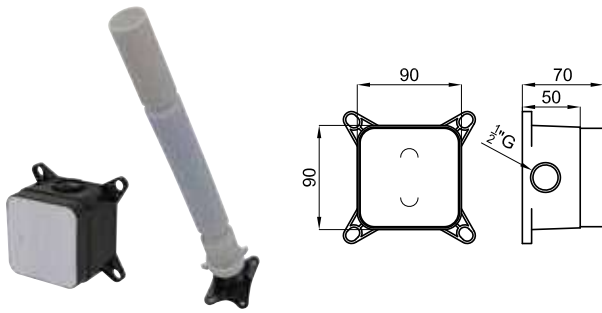

# КОНЦЕПЦИЯ ВСТРАИВАЕМЫЕ ЭЛЕМЕНТЫ ВАННЫ

корпус SMART BOX BATH для установки напольных смесителя с соединениями 1/2".

100149141  
N199999397

96,00 €

TONO

ROUND

100184792 хром 2.739,00 €  
N199999223

100190636 медь 3.730,00 €  
N199999158