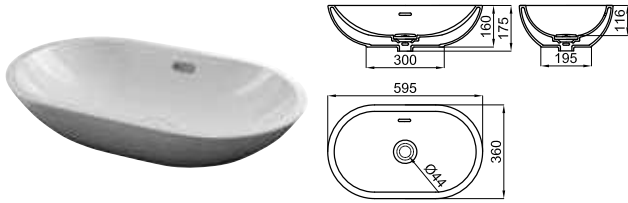

FORMA

			100214320 N350798851		Белый			282,00 €
			100254032 N399999658		белый матовый			469,00 €
			100274765 N399999641		матовый черный			551,00 €

Раковина 59,5x36см для установки на столешницу, с переливом. Сливной клапан типа «clicker» с керамической крышкой входит в комплект

			100137912 N399999809		Белый			344,00 €
			100254007 N399999661		белый матовый			507,00 €
			100274759 N399999635		матовый черный			599,00 €

Раковина 50x40 для установки на столешницу с переливом. Сливной клапан типа «clicker» с керамической крышкой входит в комплект