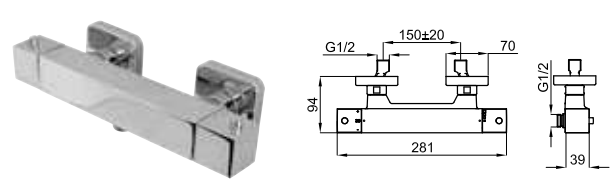

100100598 хром 3.1 **499,00 €**
N172390017

Наружный смеситель с термостатом для ванны / душа с элементом покрытия из воска, связь 1/2", регулирующий переключатель давления и аэратор "plus", обратный клапан и предохранитель на 38°C. Эксцентриковое расстояние 150 +/- 20 мм. Скорость потока при 3 бара составляет 23,4 л / мин для душа и 21 л / мин для ванны.

100100599 хром 2.5 **415,00 €**
N172390016

Наружный смеситель с термостатом для душа с элементом покрытия из воска. Связь 1/2". Включает обратный клапан и предохранитель на 38 ° и ECOSTOP. Расстояние между выходами 150 +/-20 мм. Пропускная способность при 3 барах 17,4&