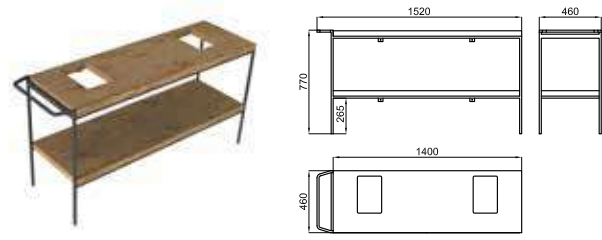

100208170
N835909961
Дуб
61.9
4
2.438,00 €

100208171
N835909962
Дуб
48.0
4
1.426,00 €

PURE LINE WOOD. -Напольная мебель с металлической структурой шириной 150 см, цвет черный блестящий. Ящик с доводчиком и внутренними разделителями.

PURE LINE WOOD - Напольная мебель с металлической структурой шириной 150 см и полкой. Цвет черный блестящий.