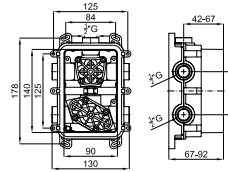

NEW · CURVE

NEW 100258810 N195591303 хром 1.2 **190,00 €**

Однорычажный смеситель для биде с керамическим картиржем Ø35 мм. Подключение 3/8", длина шлангов 390-мм., с автоматическим клапаном слива и аэратор "plus". Пропускная способность при 3 барах 6 л/мин.

NEW 100258776 N195591307 хром 1.2 **161,00 €**

Однорычажный смеситель для биде с керамическим картиржем Ø35 мм. Подключение 3/8", длина шлангов 390-мм., без автоматического клапана слива и с аэратор "plus". Пропускная способность при 3 барах 6 л/мин.

1

2

SMART BOX SLIM

3

1 RONDO - Наружная часть термостатического смесителя Smartbox

3 **EX** 100124173 N199999556 хром 0.9 **268,00 €**

3 60 10012603 N185709914 Черный 0.4 **303,00 €**

2 SMART BOX SLIM- Универсальный встроенный корпус быстрой установки для термостатических смесителя с 1, 2 или 3 выходами. С восковым термоэлементом и подключением 1/2". Давление в 3 бара за 1 выход 22,4 л/мин. и для других 2 выхода 19,5 л/мин.

100238318 N521280253 2.5 **131,00 €**

3 SMART BOX SLIM- Внутренний элемент термостатического смесителя с 3 выходами 100238318 - N521280253

100238407 N199999007 1.3 **213,00 €**

NEW 100258796 N195591305 хром 0.7 **108,00 €**

Излив для ванны. Пропускная способность при 3 барах 34 л/мин.