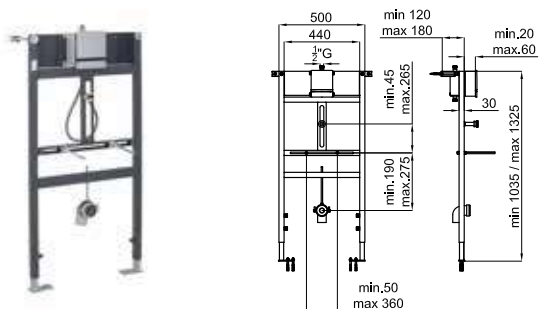

100104491
N386000005

12.8 15 1.005,00 €

Рама для подвесного писсуара с инфракрасной системой смыва для установки в тонкую стену. В комплект входит панель с инфракрасным сенсором, крепежные элементы и соединения с писсуаром.