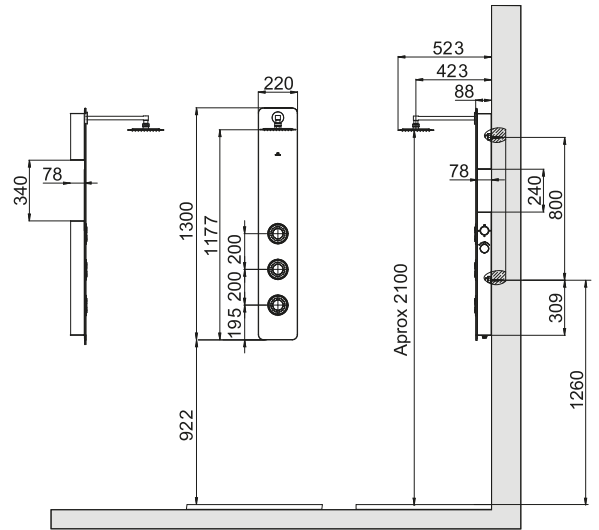

# GALLERY

<b>130x22x9(53)</b>		L 138 cm. W 31 cm. H 22 cm.	<b>0.09 m<sup>3</sup></b>	
<b>100136202</b> <b>N720000176</b>		белый		<b>1.186,00 €</b>
<b>100136203</b> <b>N720000177</b>		черный		<b>1.186,00 €</b>