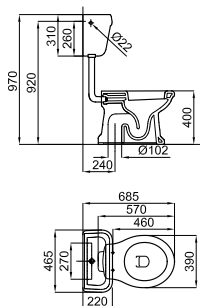

ANTIC

ПАК

100239027
N39999678

Белый_хром

866,00 €

Комплект напольного унитаза с вертикальным выходом и среднерасположенным бачком с боковым подводом воды, механизмом и аксессуарами для среднерасположенного бачка. В комплект входят крепежные элементы 100090790 - N381000036.

Необходимо

S - V

Дополнительные элементы, входящие в комплект:

1. 1 100238616 - N381000054
2. 2 100238655 - N381000047
3. 3 100238664 - N381000053