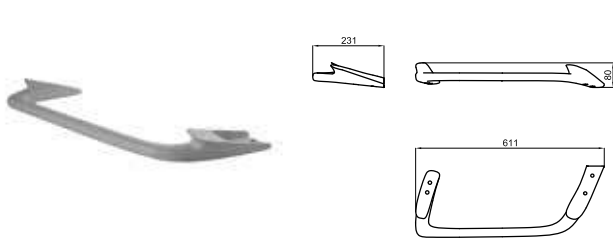

VITAE

designed by Zaha Hadid Design

100184671
N699520066

○ Белый

637,00 €

Держатель полотенец в белом блестящем исполнении для полки раковины с правым углублением