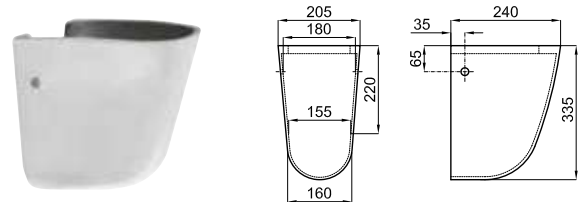

100066278   Белый   5.8   80   **103,00 €**
N369225450

Полупьедестал с креплениями 100041212 - N420150000.