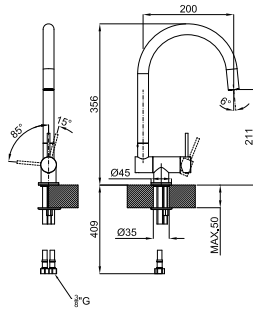

# КУХОННЫЕ СМЕСИТЕЛИ

**100272089**  
**N115314306**

хром

**398,00 €**

FOLD - кухонный однорычажный смеситель со складывающимся изливом. Керамический картридж Ø25 мм, подводы воды 3/8", длина шлангов 410мм и аэратор "Plus".