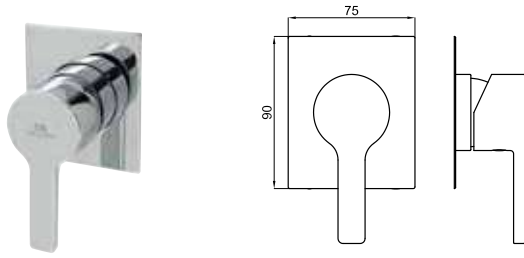

URBAN

100123930 хром 107,00 €
N199999591

100123929 Белый 115,00 €
N199999592

100123931 Чёрный 115,00 €
N199999593

Наружная часть встроенного смесителя для душа