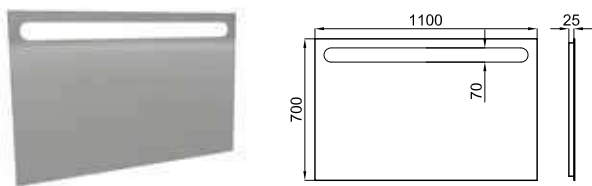

ЗЕРКАЛА

100114703
N899999881

Зеркало

692,00 €

Зеркало с линейной подсветкой из светодиодов 110x70 см. IP-44