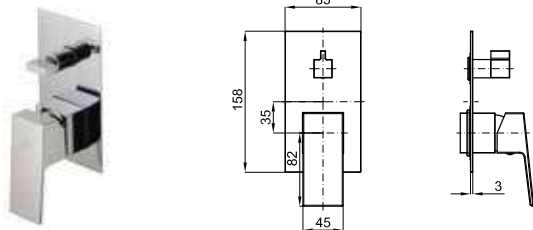

NEW · SQUARE

NEW	100266786 N186490047	хром	KG 0.8	178,00 €
NEW	100266788 N186490048	Чёрный	KG 0.8	204,00 €

Наружная часть встроенного смесителя для ванны/душа