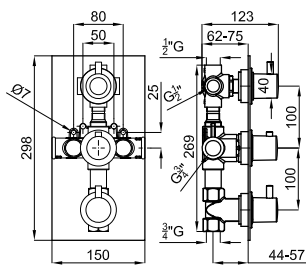

< 4 > EX 100140559 N199999481 хром 5.4 **877,00 €**

URBAN универсальный встроенный термостат 4 выхода (3 ручки) с восковым термоэлементом. Соединения 1/2" - 3/4" согласно схеме. Переключатель регулирующий Пропускная способность. Пропускная способность при 3 барах из 1 выхода - 26,3 л/мин, из другого 26,3 л/мин, еще одного 23,1 л/мин и из последнего 45,5 л/мин. Включает 1 выход с большой пропускной способностью и независимой ручьяткой, обратный клапан и предохранитель на 38°C.

< 1 > EX 100065767 N140140015 хром 4.5 **632,00 €**

SQUARE Смеситель с термостатом скрытого монтажа на 1 выход с термоэлементом из воска. Подключения 3/4" согласно плану. Регулятор пропускной способности. Пропускная способность при 3 бар - 49 л/мин. Включает обратный клапан и предохранитель на 38°C.