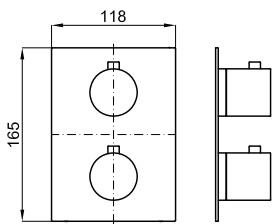

URBAN

1 URBAN - Наружная часть термостатического смесителя Smartbox

EX 100124174 N199999564 хром 332,00 €

60 100210638 N199999065 Чёрный 360,00 €

2 SMART BOX SLIM- Универсальный встроенный корпус быстрой установки для термостатических смесителя с 1, 2 или 3 выходами. С восковым термоэлементом и подключением 1/2". Давление в 3 бара за 1 выход 22,4 л/мин. и для других 2 выхода 19,5 л/мин.

100238318 N521280253 131,00 €

3 SMART BOX SLIM- Внутренний элемент термостатического смесителя с 3 выходами 100238318 - N521280253

100238407 N199999007 213,00 €