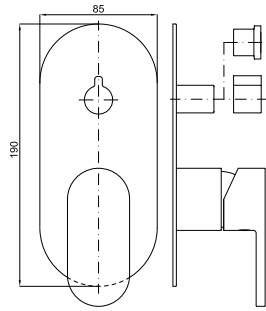

HOTELS

EX

100123914
N194710550

хром

127,00 €

Наружная часть встроенного смесителя для ванны/душа

SMART BOX

1

2

1

SMART BOX - Универсальный встроенный корпус быстрой установки для смесителя с 2 или 3 выходами. С керамическим картриджем Ø35 мм и подключением 1/2". Пропускная способность всех трех выходов при давлении 3 бар составляет 20,1 л/мин. В комплект входят 2 глушителя шума и 2 заглушки 1/2".

100124167
N199999572

110,00 €

2

SMART BOX - Универсальный встроенный элементы для встроенного корпуса смесителя 100124167 - N199999572

100124170
N199999574

134,00 €

PROJECT LINE

PROJECT LINE - Внутренняя часть встроенного смесителя для ванны/душа с керамическим картриджем 35мм автоматическим инвертором и подключениями 1/2". Пропускная способность при 3х барах со смешанной водой: ванная 20л/мин и душ 18л/мин.

100107958
N194710517

хром

64,00 €