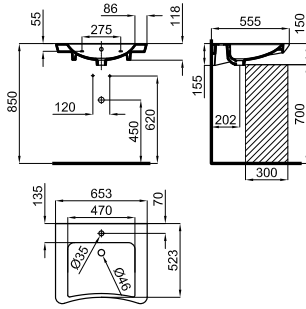

NK SANI

100111696
N396990856

○ Белый

240,00 €

Раковина 65см подвесная, со сливом и с креплениями 100041225 - N421040000 специально для PMR.