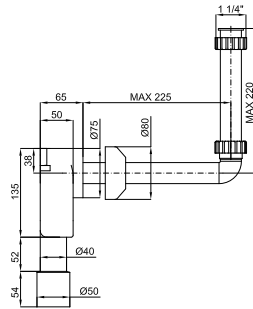

100193347
N199999135

○ Белый

50,00 €

Комплект состоящий из встроенного сифона и соединительного патрубку для раковины NK Sani