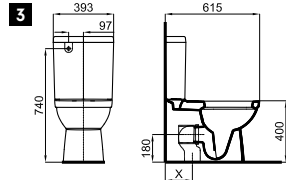

ACRO N

1 2 3 Необходимо

S - V

S - H

100041214
N420442300

1 Необходимо

100091751
N299999597

100157942
N157416502

1 2 Необходимо

100044110
N258020000

100157942
N157416502

4

1 Комплект из напольного унитаза с направляемым выходом, смывной бачок с левым нижним подводом.

100231995
N580000046

Белый

399,00 €

BTW

2 Комплект из напольного унитаза с направляемым выходом, смывной бачок с боковым левым подводом.

100237273
N580000052

Белый

399,00 €

BTW

3 Комплект из напольного унитаза с направляемым выходом, смывной бачок с задним левым подводом.

100237244
N580000051

Белый

425,00 €

BTW

4 Сиденье для унитаза, микролифтом

100232693
N556330444

Белый

138,00 €