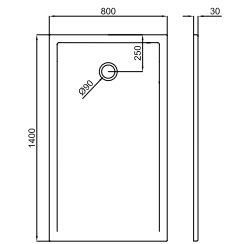

80 x 140

100201263 594,00 €
N343120037