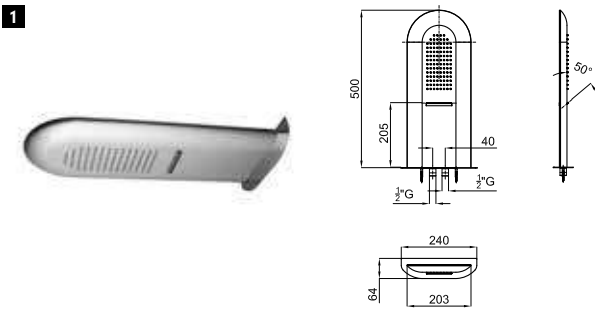

HOTELS

1 Распылитель с функцией дождевого душа и каскада, с соединениями 1/2". Пропускная способность при 3 барах дождевого: 9,9 л/мин. и каскада: 9,8 л/мин.

100238460
N199998987

хром

956,00 €

2 Распылитель с функцией дождевого душа, с соединениями 1/2". Пропускная способность при 3 барах 9,9 л/мин.

100238423
N199998988

хром

716,00 €