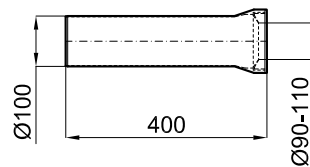

100114974
N499816939

○ Белый

21,00 €

Соединение водослива горизонтальное 400x100мм из ПВХ, для унитазов с направляемым и горизонтальным выходом.