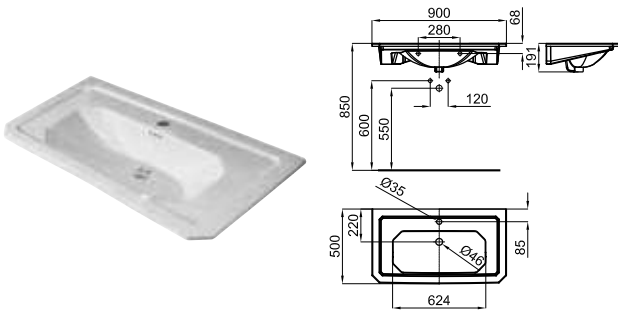

ANTIC

100093752
N383000004

○ Белый

786,00 €

Умывальная раковина-консоль 90 см, подвесная, с переливом. В комплект включен набор крепежных элементов 100041225 - N421040000. Совместима с комплектом ножек для консоли. С одним отверстием для смесителя

100093753
N383000005

○ Белый

786,00 €

Умывальная раковина-консоль 90 см, подвесная, с переливом. В комплект включен набор крепежных элементов 100041225 - N421040000. Совместима с комплектом ножек для консоли. С тремя отверстиями для смесителя