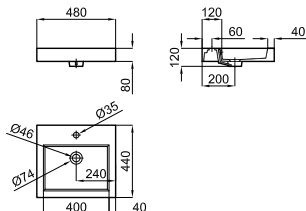

XL LAKE - Раковина 40x44 см с опорой со сливом.

100041055
Белый
13.6
48
230,00 €

NEW