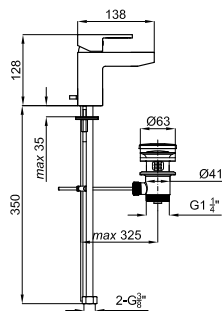

ACRO N

100123629
N172390025

173,00 €

Однорычажный смеситель для раковины с керамическим картриджем Ø35 мм., связь 3/8", длина шлангов 370-мм, с автоматическим клапаном слива и аэратор "plus". Пропускная способность при 3 барах 12,01 л/мин.

100123628
N172390026

281,00 €

Однорычажный смеситель для раковины с высоким изливом и керамическим картриджем Ø35 мм., связь 3/8", длина шлангов 370-мм, с автоматическим клапаном слива и аэратор "plus". Пропускная способность при 3 барах 12,01 л/мин.