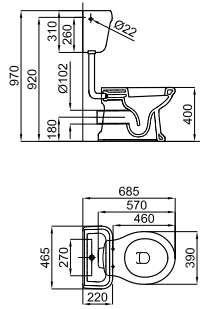

ANTIC

Необходимо

S - H

100041216
N420442300

100044110
N258020000

100157942
N157416502

ПАК

100239044
N399999679

Белый_Золото

890,00 €

Комплект напольного унитаза с горизонтальным выходом и среднерасположенным бачком с боковым подводом воды, механизмом и аксессуарами для среднерасположенного бачка. В комплект входят крепежные элементы 100090790 - N381000036.

Дополнительные элементы, входящие в комплект:

1. **1** 100238618 - N381000045
2. **2** 100238672- N381000051
3. **3** 100238663 - N381000048