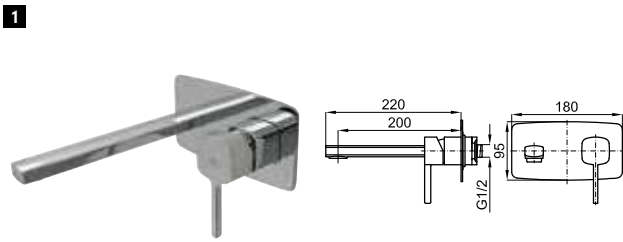

NK CONCEPT

1 Внешняя часть, встроенного смесителя для раковины с керамическим картриджем 35мм. Без донного клапана. Пропускная способность воды при 3 барах - 5 л/мин. Возможность горизонтального и вертикального монтажа.

100144766
N199999428

хром

1.0

329,00 €

2 корпус SMART BOX BATH для установки смесителя для раковины. Керамический картридж Ø35мм и соединения 1/2". Возможность установки в горизонтальном и вертикальном положении.

100144928
N199999427

2.0

102,00 €