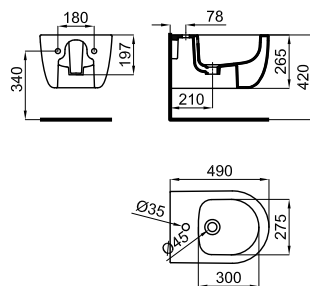

Рекомендуется

S - H

100041214
N420400731

100251873
Белый
276,00 €

Биде подвесное с креплениями 100041282 - N483040001