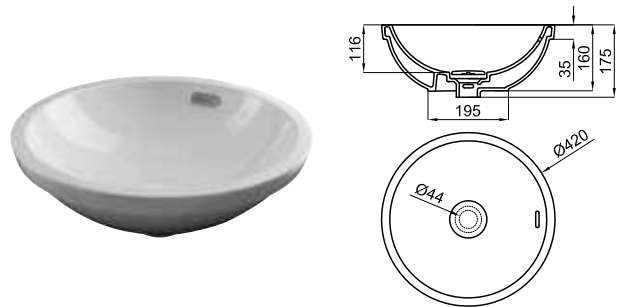

100123294 N399999812		Белый			281,00 €

Раковина 40x40см утопленная с переливом. Сливной клапан типа «clicker» с керамической крышкой входит в комплект

			100123292 N399999816		Белый			281,00 €

Раковина Ø42см утопленная с переливом. Сливной клапан типа «clicker» с керамической крышкой входит в комплект