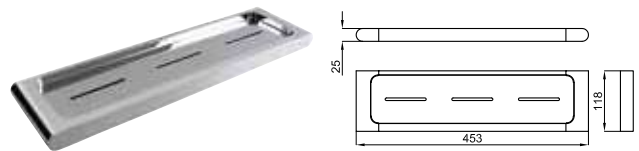

100094166
N603470008

хром

кг
1.9

294,00 €

Полка 45 см