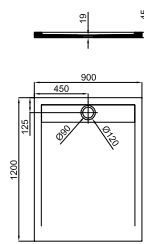

120 x 90

100263144	○	501,00 €
N343120138