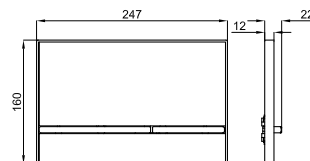

ДЕТАЛИ ВСТРОЕННЫЕ: SMART LINE

100188383
N39999767

● Полированная
нержавеющая сталь

193,00 €

100104499
N38600011

○ Белый

418,00 €

100274739
N351780046

● золото

308,00 €

100104500
N38600016

● Чёрный

418,00 €

100274895
N351780049

● матовое золото

333,00 €

100272263
N351780045

● титан

308,00 €

100274942
N351780048

● матовый титан

333,00 €

100272227
N351780044

● медь

308,00 €

100274943
N351780047

● матовая медь

333,00 €

CRYSTAL - Двойная кнопка смыва

TONO - Двойная кнопка смыва