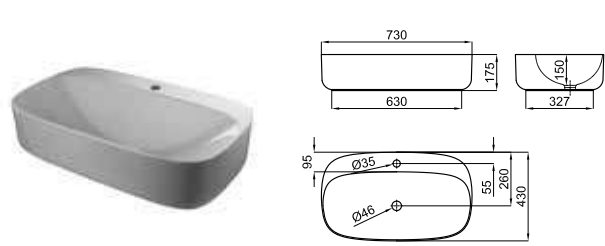

ARQUITECT

100200789
N390000056
○ Белый
 12.0
 28
338,00 €

100229825
N390000062
○ белый матовый
 12.0
 28
487,00 €

100200797
N390000051
○ Белый
 17.0
 18
486,00 €

Раковина 70 см.на столешницу без слива перелива. Рекомендуем использовать открытый донный клапан сливной клапан или решетку.

Раковина 42 см.на столешницу без слива перелива. Рекомендуем использовать открытый донный клапан сливной клапан или решетку.