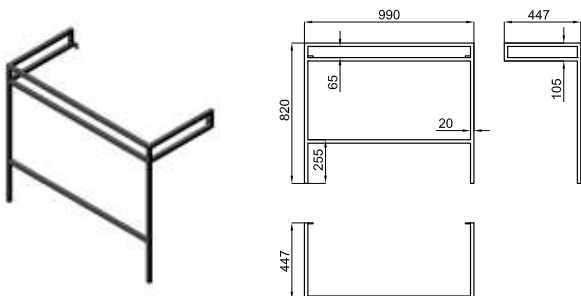

100234004
N802910949

● Чёрный

583,00 €