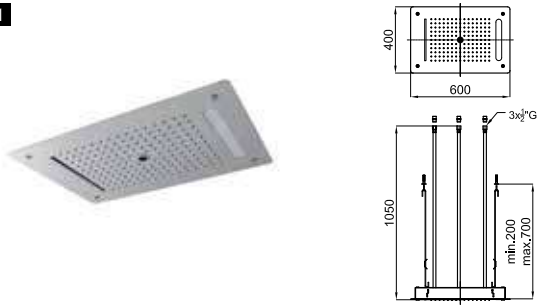

LOUNGE

1

2

1 Верхний душ встраиваемый в потолок 40x60см. Основные функции: дождь, каскад и центральная струя. Дополнительная функция: хромотерапия. В комплект входит пульт управления хромотерапией с защитой IP67. Напряжение питания 220В. Смеситель не входит в комплект. Для обеспечения работы душа необходимо заказывать смеситель с 3 выходами. Минимально необходимая пропускная способность для каскада - 21 л/мин и 16л/мин для функции дождя и центральной струи.

100165589
N199999312

Зеркало

2.126,00 €

2 Верхний душ встраиваемый в потолок 60см. Основные функции: дождь, каскад и центральная струя. Дополнительная функция: хромотерапия. В комплект входит пульт управления хромотерапией с защитой IP67. Напряжение питания 220В. Смеситель не входит в комплект. Для обеспечения работы душа необходимо заказывать смеситель с 3 выходами. Минимально необходимая пропускная способность для каскада - 21 л/мин и 16л/мин для функции дождя и центральной струи.

100165569
N199999311

Зеркало

2.278,00 €

100165568
N199999313

Зеркало

1.719,00 €

100239045
N199998989

хром

625,00 €

Комплект ароматерапии. В комплект входит клавиатура и набор ароматов flowers, energy и relax. Защита IPX4. Напряжение питания 220 В.

Верхний душ встраиваемый в потолок 40см. Основные функции: дождь, пар и центральная струя. Дополнительная функция: хромотерапия. В комплект входит пульт управления хромотерапией с защитой IP67. Напряжение питания 220В. Смеситель не входит в комплект. Для обеспечения нормальной работы душа необходимо заказывать смеситель с 3 выходами. Минимально необходимая пропускная способность 16 л/мин.