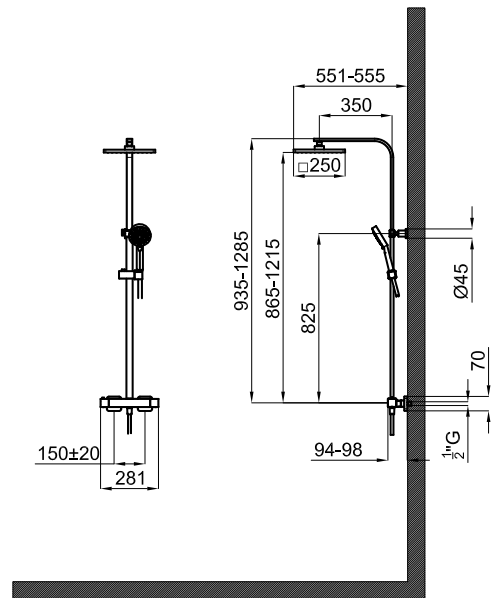

TEC SQUARE

128h x 27,6 x 54,7

0.03 m³

100220151
N720000189

хром

907,00 €

100272159
N186490070

Чёрный

1.417,00 €

Душевая стойка с однорычажным смесителем с технологией savetouch, квадратная лейка, раздвижная стойка с регулируемым держателем ручного душа и ручным душем "ЮУ". Включает обратный клапан. Подключения 1/2", расстояние между ними 150±20 мм. Пропускная способность при 3 бар: у ручной душ 7,68 л/мин, лейка 8,25 л/мин

128h x 28,1 x 55

0.03 m³

100220133
N720000188

хром

1.003,00 €

100272113
N186490068

Чёрный

1.547,00 €

Душевая стойка с термостатическим смесителем со встроенной восковой термопарой с технологией savetouch, квадратная лейка, раздвижная стойка с регулируемым держателем ручного душа и ручным душем "ЮУ". Включает обратный клапан и предохранитель на 38°. Подключения 1/2", расстояние между ними 150±20 мм. Пропускная способность при 3 бар: ручной душ 8,29 л/мин, лейка 8,45 л/мин

180h x 29 x 20,6

0.05 m³

100272158
N186490069

хром

1.723,00 €

100272143
N186490067

Чёрный

2.128,00 €

Душевая стойка с термостатическим смесителем со встроенной восковой термопарой. Раздвижная стойка с регулируемым держателем ручного душа, лейка, излив и ручной душ. Подключения 1/2", расстояние между ними 150±20 мм. Включает обратный клапан и предохранитель на 38°. Пропускная способность при 3 бар: ручной душ 8,6 л/мин, лейка 9 л/мин, излив 16,8 л/мин