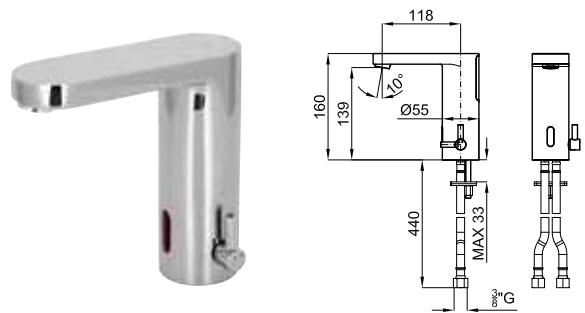

100108285
N194710522

хром

309,00 €

HOTELS - Электронный смеситель с двумя подводами воды, подключение 3/8", без сливного клапана и с аэратором "plus". Батарея 3В. Пропускная способность при 3х барах со смешанной водой 5л/мин