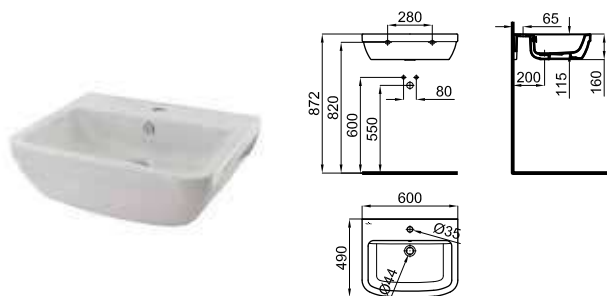

NK CONCEPT

100131001
N396990878
Белый
19.5
24
142,00 €

Раковина 60 см подвесная со сливом и креплениями 100041225 - N421040000

100131002
N396990877
Белый
24.2
20
328,00 €

Раковина 80 см подвесная с перемещенным углублением налево, слив и крепления 100041225 - N421040000