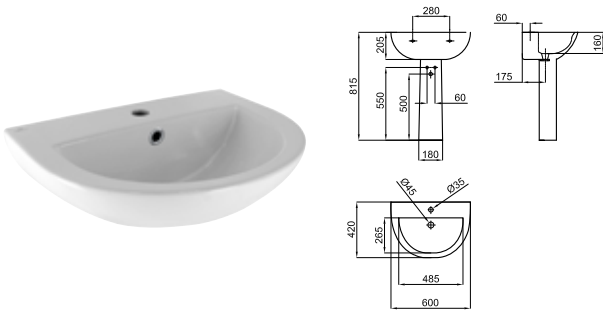

CITY N

100066269   Белый   16.0   28   **105,00 €**
N369225452

Раковина 60 см со сливом и с креплениями 100041225 - N421040000.