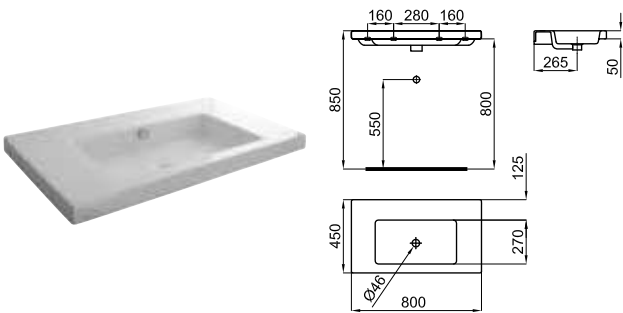

100272274
N311310011
Белый
20.0
14
480,00 €

NEW

Умывальная раковина 80x45 см, подвесная, с центрированным углублением и переливом. Включает крепежные элементы 100041225 - N421040000. Без отверстия для смесителя.