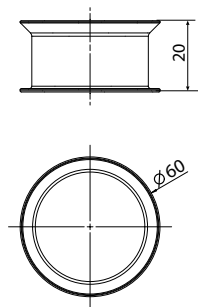

100043169
N899393001

40,00 €

Сливная муфта 2 см.