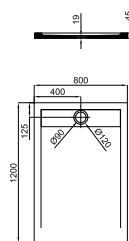

120 x 80

100263125 N343120106	○	466,00 €
100263118 N343120142	●	479,00 €
100263200 N343120103	●	479,00 €