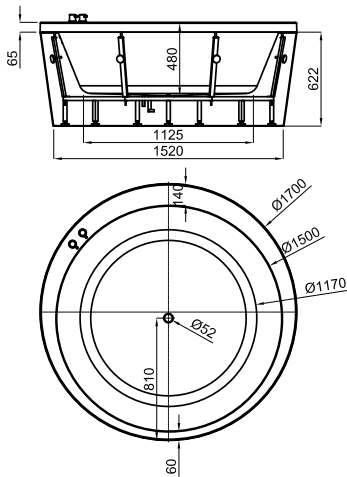

SOLEIL ROUND

АКСЕССУАРЫ

ОБОРУДОВАНИЕ

	AIR УЛИЧНАЯ	AIR+W УЛИЧНАЯ
ФОРСУНКА ВОЗДУХ	10	10
НАГРЕВАТЕЛЬ ВОДЫ (W)		1

	подключения горячей воды
	подключения холодной воды
	Сливного
	Электрической проводки

D170 · 68H

L 180 cm. W 180 cm. H 95 cm.	3.08 m³ 500 l.		100230811 N710001494	белый_темно-серый		12.597,00 €
			100230802 N710001491	белый_дуб hpl		12.597,00 €
			100232172 N710001497	белый		7.823,00 €
L 180 cm. W 180 cm. H 95 cm.	3.08 m³ 500 l.		100234504 N710001505	белый_темно-серый		14.535,00 €
			100234505 N710001507	белый_дуб hpl		14.535,00 €
			100234506 N710001504	белый		9.760,00 €