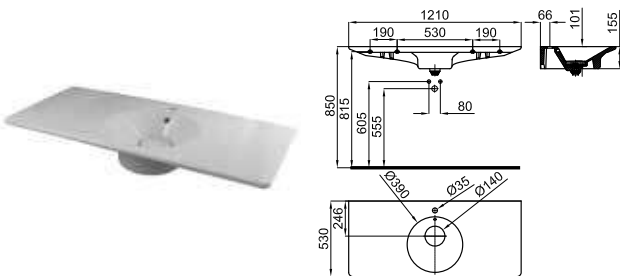

100234994
N351780038
Белый
834,00 €

Подвесная раковина 120 см с переливом и керамическим донным клапаном типа clicker. В комплект входит крепеж 100041225 - N421040000