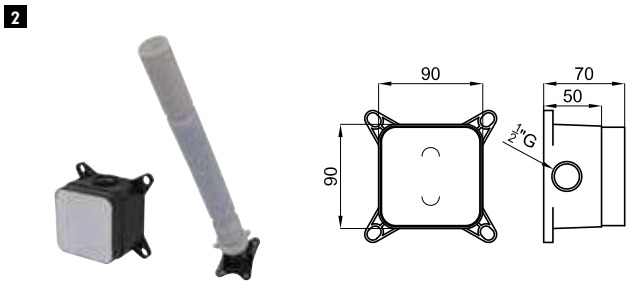

1	Напольный смеситель для ванны/душа с гибким шлангом 150 см и ручным душем. Керамический картридж Ø35 мм, автоматический переключатель и аэратор "plus". Пропускная способность при 3 бар: душ 12,25 л/мин., ванна: 14,64 л/мин. Необходим встроенный корпус Smart box для напольного смесителя 100149141 - N199999397.

	100209423 N200000003			1.311,00 €
	100209456 N200000002			1.552,00 €

2 корпус SMART BOX BATH для установки напольных смесителя с соединениями 1/2".

100149141 N199999397		96,00 €