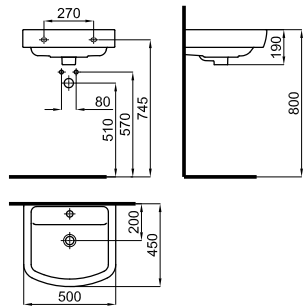

ACRO COMPACT

1

2

1 Раковина 35см со сливом и с креплениями 100041225 - N421040000.

100080134
N380000003

○ Белый

86,00 €

2 Полупьедестал для раковины 35см 100080134 - N380000003 с крепежными элементами 100041212 - N420150000.

100080140
N380000001

○ Белый

107,00 €

100097414
N380000017

○ Белый

131,00 €

Раковина 50см со сливом и с креплениями 100041225 - N421040000.

100080133
N380000004

○ Белый

127,00 €

Раковина 60см со сливом и с креплениями 100041225 - N421040000.

100080138
N380000002

○ Белый

76,00 €

Пьедестал для раковины 60см. и рукомойника 50см.

100080139
N380000005

○ Белый

107,00 €

Полупьедестал для раковин 50 см и 60 см с креплениями 100041212 - N420150000.