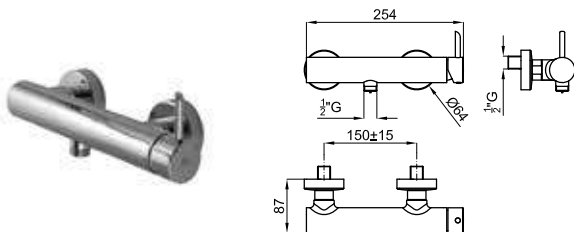

100209415 N200000006			279,00 €	
	100209448 N200000009			337,00 €

Наружный однорычажный смеситель с керамическим картриджем Ø35 мм. и связь 1/2". Расстояние между выходами 150 +/-15 мм. Пропускная способность при 3 барах 22,11 л/мин.

100209449 N200000007			359,00 €	
	100209455 N200000008			421,00 €

Наружный однорычажный смеситель для ванны / душа с керамическим картриджем Ø35 мм., связь 1/2", полуавтоматический переключатель и аэратор "plus". Расстояние между выходами 150 +/-15 мм. Пропускная способность при 3 барах душа: 20,96 л/мин. и ванны: 15,98 л/мин.