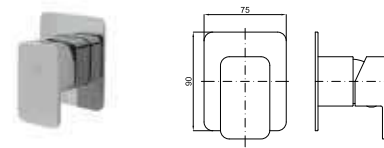

LOUNGE

100140134
N199999482 хром 168,00 €