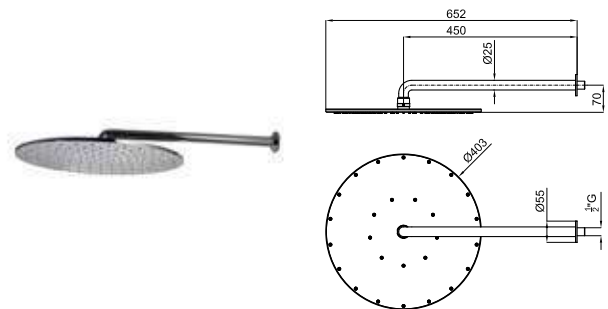

100093586 N196599506			1.572,00 €

	100184782 N199999227		654,00 €

	100190656 N199999136		1.383,00 €

	100190657 N199999140		1.383,00 €

Распылитель с функцией дождевого душа и каскада, с соединениями 1/2". Пропускная способность при 3 барах дождевого: 12,3 л/мин. и каскада: 8,80 л/мин.

Комплект верхнего душа 400мм + кронштейн 450мм. Пропускная способность при 3 бар - 20 л/мин.