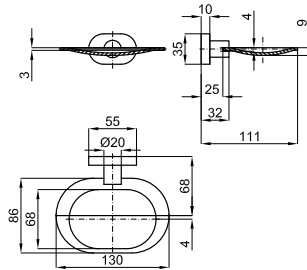

100042520
N640310001 хром

75,00 €

Мыльница настенная