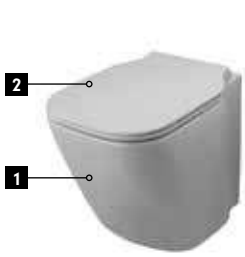

ESSENCE-C COMPACT

Необходимо

S - V
X
S - H
100041216
N420442300

2

1 Унитаз независимый "rimless". Выход направляемый с креплениями 100234332 - N499817168.

BTW noken nkclean 100229857 N365850118 Белый 28.1 16 421,00 €

4,5/3L

2 Сиденье для унитаза с микролифтом "rimless"

SOFT CLOSE 100229839 N365850120 Белый 2.2 105 142,00 €