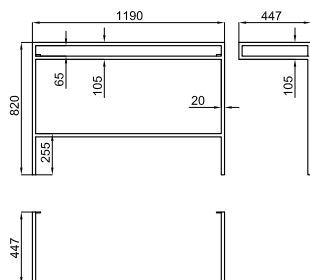

100233996
N802910948 Чёрный

595,00 €

Структура для подвесных раковин square 120 см, чёрный матовый (100063514 - N377000994, 100063515 - N377000999, 100090016 - N377001044). 119 x 44.7 см x 82 см.

100232821
N804861113 Дуб

258,00 €

Полка для строения Square (100233996 - N802910948) 120CM