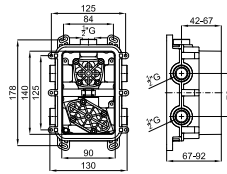

1

Наружная часть термостатического смесителя Smartbox

EX

100140128
N199999484

хром

314,00 €

2

SMART BOX SLIM- Универсальный встроенный корпус быстрой установки для термостатических смесителя с 1, 2 или 3 выходами. С восковым термоэлементом и подключением 1/2". Давление в 3 бара за 1 выход 22,4 л/мин. и для других 2 выхода 19,5 л/мин.

100238318
N521280253

131,00 €

3

SMART BOX SLIM- Внутренний элемент термостатического смесителя с 3 выходами 100238318 - N521280253

100238407
N199999007

213,00 €