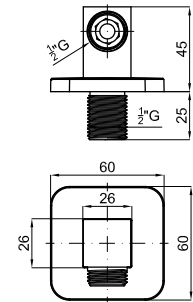

EX	100093563 N199999763	хром	0.3	79,00 €

Подвод воды настенный, для гибкого шланга