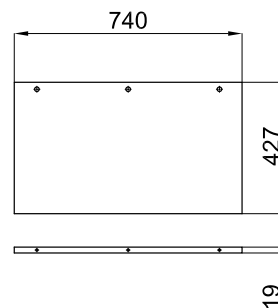

100233973
N802910945

● Чёрный

559,00 €

100232688
N804861114

○ Дуб Square

198,00 €

Полка для строения Square (100233973 - N802910945) 80CM