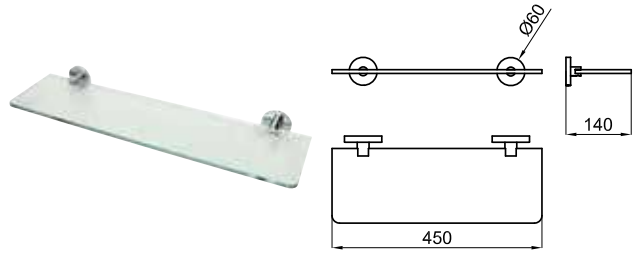

# HOTELS

100114688  
N643000034

94,00 €

Дозатор мыла встраиваемый в столешницу, емкость 500 ml

100114690  
N643000036

71,00 €

Полка 45 см

100114691  
N643000035