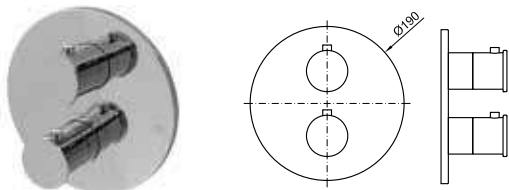

100123143
N199999586

хром

0.5 **81,00 €**

100123157
N199999585

Белый

0.5 **88,00 €**

Настенный держатель для ручного душа, с подводом воды. Рекомендуем заказывать гибкий шланг 100137888-N199999501 цвет белый или 100137845-N199999502 цвет серебро

1

1 Наружная часть термостатического смесителя Smartbox

2

SMART BOX SLIM