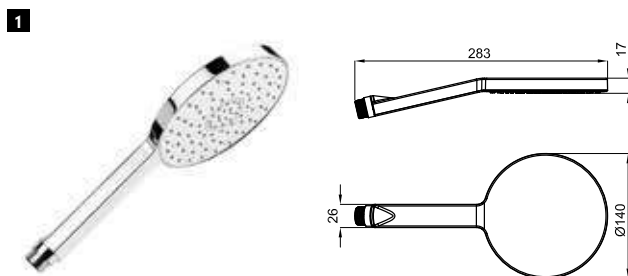

1 HOTELS - Ручной душ с 1 позицией, с системой AIR ECO. Пропускная способность при 3 барах 12 л/мин.

			100093577 N199999766		хром		126,00 €
XXL							

2 HOTELS - Ручной душ с 2 функциями, с системой AIR ECO. Функции: дождевой душ и массаж. Пропускная способность при 3 барах : ДОЖДЬ = 12 л/мин.; МАССАЖ = 12 л/мин.

			100093578 N199999764		хром		142,00 €
	XXL