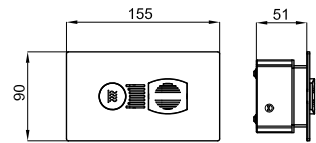

100165568
N199999313

Зеркало

1.719,00 €

100239045
N199998989

хром

625,00 €

Комплект ароматерапии. В комплект входит клавиатура и набор ароматов flowers, energy и relax. Защита IPX4. Напряжение питания 220 В.

Верхний душ встраиваемый в потолок 40см. Основные функции: дождь, пар и центральная струя. Дополнительная функция: хромотерапия. В комплект входит пульт управления хромотерапией с защитой IP67. Напряжение питания 220В. Смеситель не входит в комплект. Для обеспечения нормальной работы душа необходимо заказывать смеситель с 3 выходами. Минимально необходимая пропускная способность 16 л/мин.