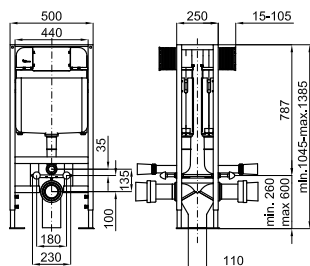

ДЕТАЛИ ВСТРОЕННЫЕ: SMART LINE

1

2