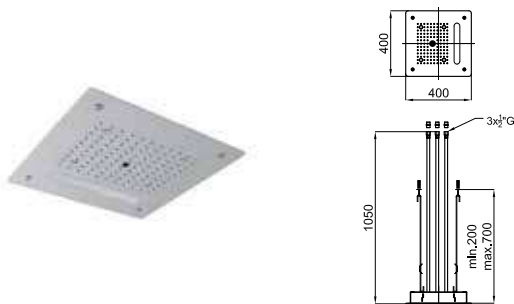

ГАММА "ВСТРАИВАЕМЫЕ ИЗДЕЛИЯ"

100165568
N199999313

Зеркало

1.719,00 €

LOUNGE Верхний душ встраиваемый в потолок 40см. Основные функции: дождь, пар и центральная струя. Дополнительная функция: хромотерапия. В комплект входит пульт управления хромотерапией с защитой IP67. Напряжение питания 220В. Смеситель не входит в комплект. Для обеспечения нормальной работы душа необходимо заказывать смеситель с 3 выходами. Минимально необходимая пропускная способность 16 л/мин.