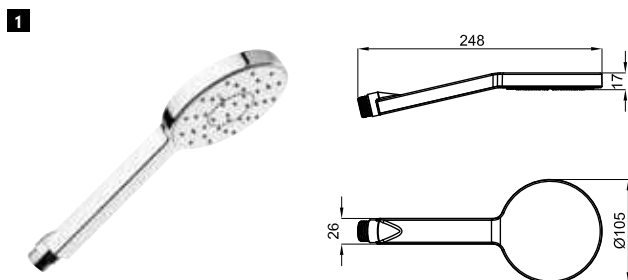

1 HOTELS - Ручной душ с 1 позицией, с системой AIR ECO. Пропускная способность при 3 барах 12 л/мин.

			100093575 N199999765		хром		95,00 €

2 HOTELS - Ручной душ с 2 функциями, с системой AIR ECO. Функции: дождевой душ и массаж. Пропускная способность при 3 барах : ДОЖДЬ = 12 л/мин.; МАССАЖ = 12 л/мин.

			100093576 N199999767		хром		119,00 €