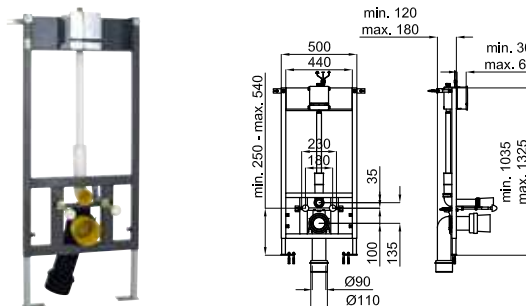

100104495
N386000012

15.2 15 1.092,00 €

Рама для подвесного унитаза с инфракрасной системой смыва для установки в тонкую стену. В комплект входит панель с инфракрасным сенсором, крепежные элементы и трубы соединения с унитазом.