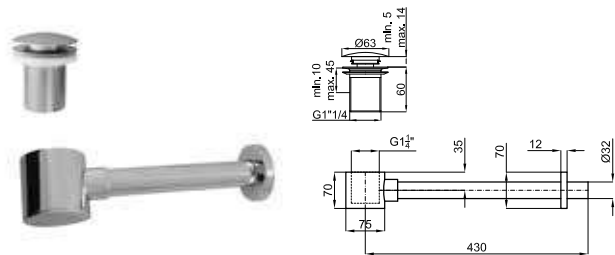

ДОПОЛНИТЕЛЬНЫЕ ЭЛЕМЕНТЫ

100180522
N78000009 хром 1.0 **265,00 €**

Комплект сифон уменьшенной высоты для раковины 100180177-N199999296 + донный клапан типа "clicker" с переливом 100180184-N199999288. Не может быть использован отдельно.

100180508
N78000010 хром 1.0 **260,00 €**

Комплект сифон уменьшенной высоты для раковины 100180177-N199999296 + донный клапан типа "clicker" с переливом 100180176-N199999298. Не может быть использован отдельно.