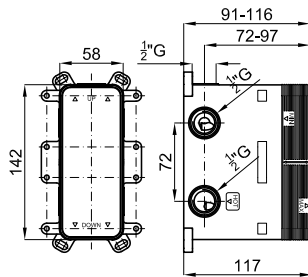

2

1

SMART BOX - Универсальный встроенный корпус быстрой установки для смесителя с 2 или 3 выходами. С керамическим картриджем Ø35 мм и подключением 1/2". Пропускная способность всех трех выходов при давлении 3 бар составляет 20,1 л/мин. В комплект входят 2 глушителя шума и 2 заглушки 1/2".

100124167
N199999572

110,00 €

2

SMART BOX - Универсальный встроенный элементы для встроенного корпуса смесителя 100124167 - N199999572

100124170
N199999574

134,00 €

PROJECT LINE