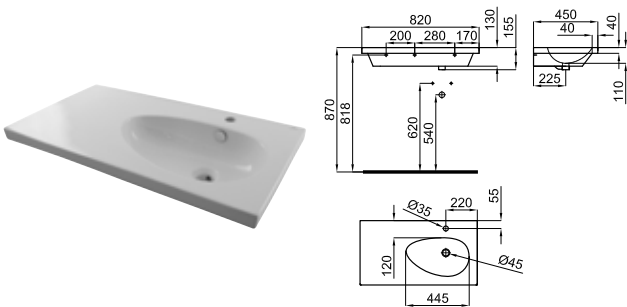

100073500
N396990837

Белый

487,00 €

Раковина 82см, подвесная, углубление справа, слив и крепления 100041225 - N421040000. Держатель полотенец не входит в комплект.