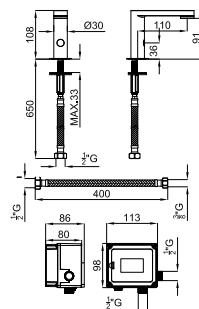

100184771
N109390068

хром

2.9

429,00 €

Электронный смеситель с одним подводом воды, подключение 3/8" без сливного клапана. Батарея 3В. Пропускная способность при 3 барах - 6,8 л/мин.