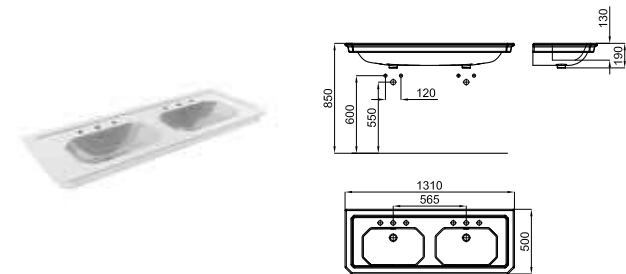

100137921
N399999805

○ Белый

927,00 €

Умывальная раковина-консоль 130 см, подвесная, с переливом. В комплект включен набор крепежных элементов 100041225 - N421040000. Совместима с комплектом ножек для консоли. С одним отверстием для смесителя

100137958
N399999806

○ Белый

927,00 €

Умывальная раковина-консоль 130 см, подвесная, с переливом. В комплект включен набор крепежных элементов 100041225 - N421040000. Совместима с комплектом ножек для консоли. С тремя отверстиями для смесителя