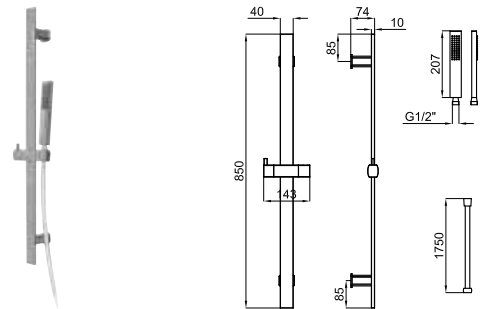

100149195
N199999394

386,00 €

Комплект для душа NK CONCEPT. Включает душевую рейку с держателем, ручной душ 100038634 - N158760001, гибкий шланг 100137848 - N199999490