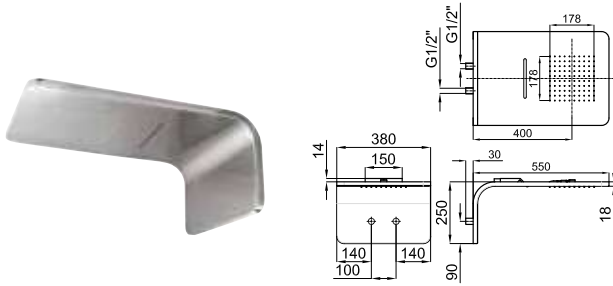

COLLECTIONS

				100089933 N199999811	хром		2.358,00 €
				100181041 N199999271	медь		3.789,00 €
				100181042 N199999270	титан		3.789,00 €

				100063526 N199999988	хром		2.146,00 €
				100082392 N199999861	Белый		2.908,00 €

Распылитель с функцией дождевого душа, с соединениями 1/2". Пропускная способность при 3 барах 10,75 л/мин.

Распылитель с функцией дождевого душа и каскада, с соединениями 1/2". Пропускная способность при 3 барах Функция дождь 10,8 л/мин. и функция каскад 11,4 л/мин