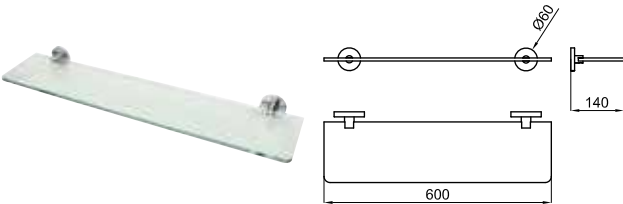

# HOTELS

100114688  
N643000034

94,00 €

Дозатор мыла встраиваемый в столешницу, емкость 500 ml

100114690  
N643000036

71,00 €

Полка 45 см

100114691  
N643000035