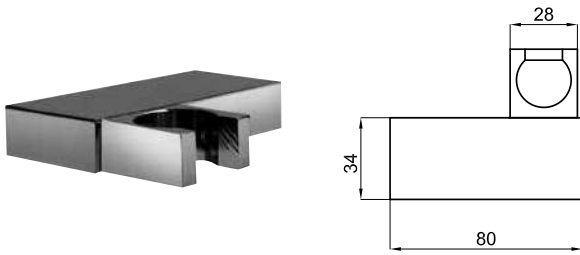

ДОПОЛНИТЕЛЬНЫЕ ЭЛЕМЕНТЫ

100038630
N158470001

хром

66,00 €

100137898
N103500714

хром

49,00 €

CLASICO - Держатель ручного душа подвижный

100212568
N199999044

Чёрный

72,00 €

COTA - Настенный держатель для ручного душа