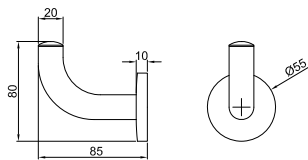

EASY

100042183
N617020045

Блестящая нерж. сталь

0.2

40,00 €

Крючок

100042184
N617071145

Блестящая нерж. сталь

0.5

78,00 €

Держатель полотенец кольцевой для раковины, 27 см