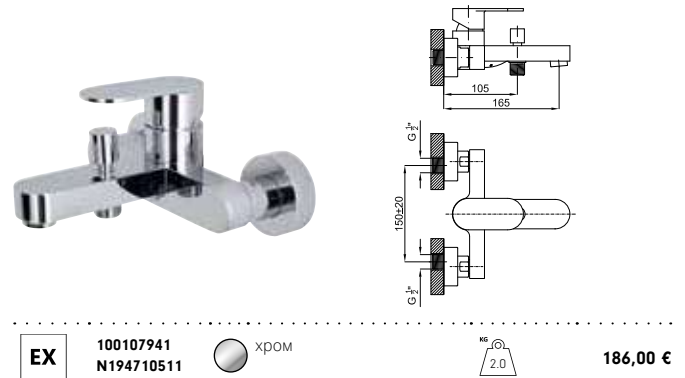

EX 100107941
N194710511 хром

186,00 €

Наружный однорычажный смеситель для ванны / душа с керамическим картриджем Ø35 мм. Подключение 1/2", автоматический переключатель и аэратор "plus". Расстояние между выходами 150 +/-15 мм.