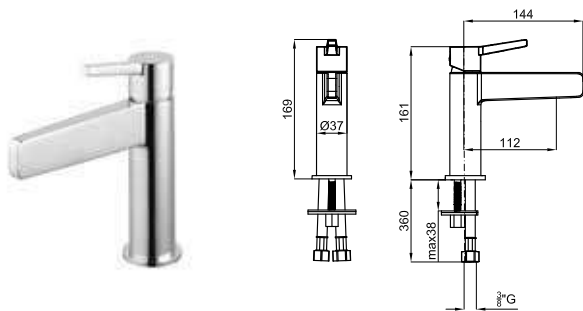

PURE LINE

100256445
N199998934 хром **273,00 €**

Однорычажный смеситель для раковины с керамическим картриджем Ø25 мм. Без донного клапана. Подключение 3/8" длина шлангов - 400мм и плоский аэратор. Пропускная способность при 3 бар 5 л/мин.