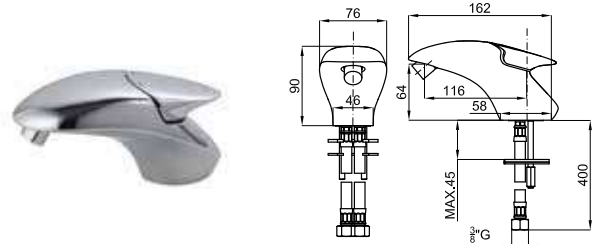

# VITAE

		<b>100181802</b> <b>N109390058</b>		хром		<b>599,00 €</b>
		<b>100181778</b> <b>N109390059</b>		Белый		<b>671,00 €</b>

Однорычажный смеситель для раковины с керамическим картриджем 25 мм. Без донного клапана. Подключения 3/8", длина шлангов 400 мм. Аэратор "plus". Пропускная способность при 3 бар 5 л/мин.