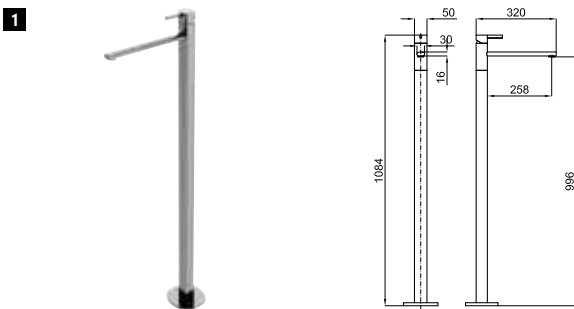

1 Напольный смеситель для раковины. Керамический картридж Ø40см. Необходим внутренний корпус Smartbox для напольного смесителя 100149141 - N199999397.

100149208
N199999395

хром

11.0

1.175,00 €

2 корпус SMART BOX BATH для установки напольных смесителя с соединениями 1/2".

100149141
N199999397

2.5

96,00 €