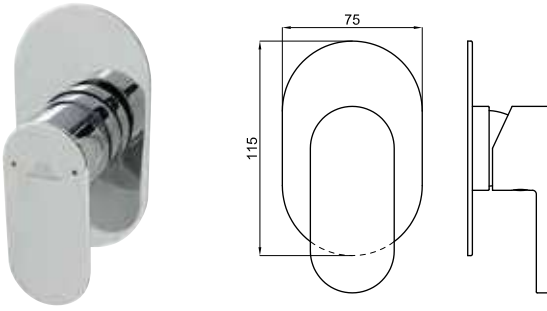

HOTELS

EX 100123922 хром 96,00 €
N194710548 0.4

Наружная часть встроенного смесителя для душа