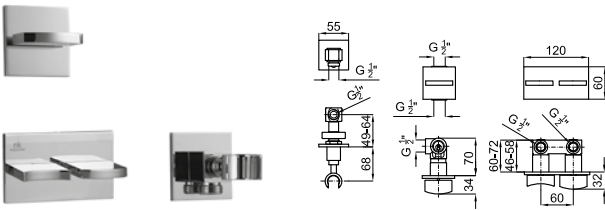

100038829 **N169060801** хром 3.2 **757,00 €**

Смеситель для душа на 3 отверстия, скрытого монтажа, с керамическим картиджем. Связь 1/2". Пропускная способность при 3 барах - 22,98 л/мин.

100039953 **N269270001** хром 0.4 **379,00 €**

100081809 **N199999865** Золото 0.4 **586,00 €**

Ручной душ с 1 позицией