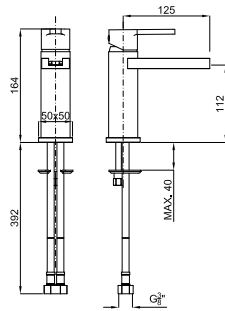

URBAN C

eco

100215400
N199999039

хром

322,00 €

Однорычажный смеситель для раковины с керамическим картриджем Ø25 мм. Связь 3/8", длина шлангов 390-мм, без клапана слива. Падение воды каскадом. Пропускная способность при 3 барах 4 л/мин.