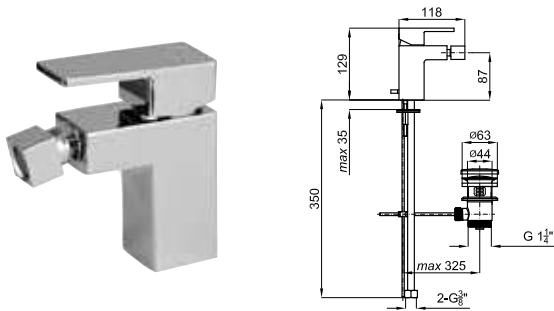

хром

**390,00 €**

**100144928**  
**N199999427**

**102,00 €**

**100123635**  
**N172390031**

хром

**179,00 €**

Однорычажный смеситель для биде с керамическим картриджем Ø35 мм., связь 3/8", длина шлангов 370-мм, с автоматическим клапаном слива и аэратор "plus". Пропускная способность при 3 барах 12,08 л/мин.