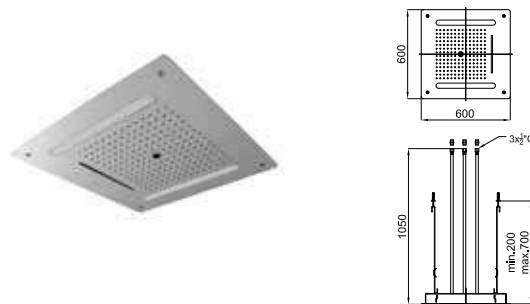

100165569
N199999311

Зеркало

2.278,00 €

LOUNGE Верхний душ встраиваемый в потолок 60см. Основные функции: дождь, каскад и центральная струя. Дополнительная функция: хромотерапия. В комплект входит пульт управления хромотерапией с защитой IP67. Напряжение питания 220В. Смеситель не входит в комплект. Для обеспечения работы душа необходимо заказывать смеситель с 3 выходами. Минимально необходимая пропускная способность для каскада - 21 л/мин и 16л/мин для функции дождя и центральной струи.