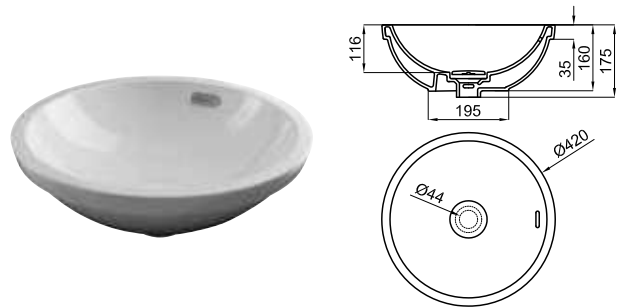

100123295
N399999813

Белый

289,00 €

Раковина 59,5x36см утопленная с переливом. Сливной клапан типа «clicker» с керамической крышкой входит в комплект

100123292
N399999816

Белый

281,00 €

Раковина Ø42см утопленная с переливом. Сливной клапан типа «clicker» с керамической крышкой входит в комплект