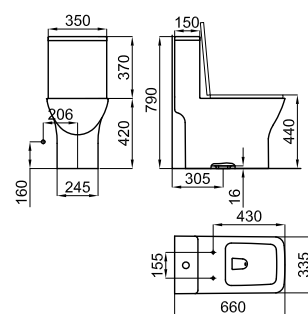

СИФОННЫЕ УНИТАЗЫ (АМЕРИКАНСКИЙ СТАНДАРТ)

100179903
N369225493

○ Белый

675,00 €

100180811
N369225494

○ Белый

718,00 €

URBAN C Унитаз-моноблок со съемным сиденьем UF с микролифтом и механизмом двойного слива . Американский стандарт

URBAN C Унитаз-моноблок со съемным сиденьем UF с микролифтом и механизмом двойного слива . Американский стандарт