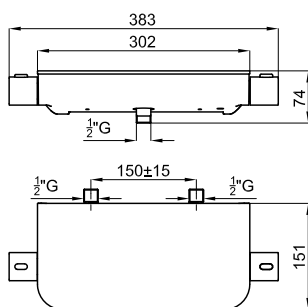

PURE LINE

100207950
N109390152

хром_Белый

389,00 €