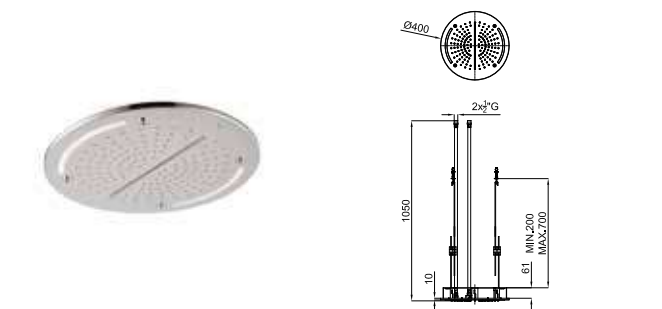

ГАММА "ВСТРАИВАЕМЫЕ ИЗДЕЛИЯ"

100259092
N200000047
Зеркало
3.0
985,00 €

NEW

RONDO Верхний душ встраиваемый в потолок 40см. Основные функции: дождь и каскад. Дополнительная функция: хромотерапия. В комплект входит пульт управления хромотерапией с защитой IP67. Напряжение питания 220В. Смеситель не входит в комплект. Для обеспечения работы душа необходимо заказывать смеситель с 2 выходами. Минимально необходимая пропускная способность для каскада - 21 л/мин и 16л/мин для функции дождя