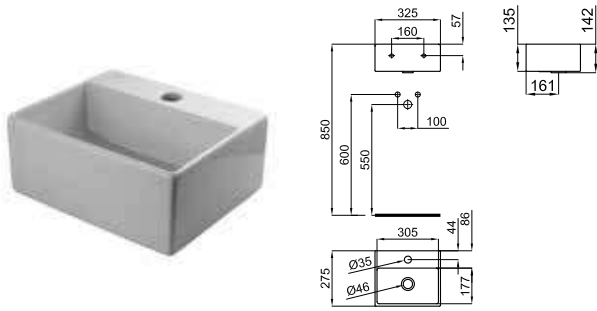

ACRO COMPACT

100203285
N316220434

Белый

251,00 €

Раковина 32см подвесная без слива, включает крепления 100041225 - N421040000.
Рекомендуем использовать открытый донный клапан сливной клапан или решетку..

100203204
N316220433

Белый

290,00 €

Раковина 50см подвесная без слива, включает крепления 100041225 - N421040000.
Рекомендуем использовать открытый донный клапан сливной клапан или решетку..