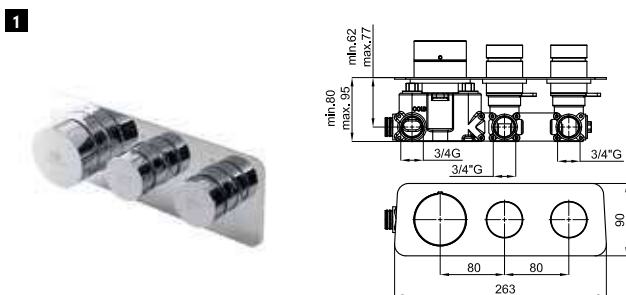

1 Термостатический смеситель скрытого монтажа на 2 выхода с термоэлементом из воска и обратным клапаном. Подключения 3/4". Пропускная способность при 3 бар 20,4 л/мин для одного выхода и 25,9 л/мин при включении двух выходов.

100180995
N199999254 хром **852,00 €**

2 Термостатический смеситель скрытого монтажа на 3 выхода с термоэлементом из воска и обратным клапаном. Подключения 3/4". Пропускная способность при 3 бар 20,4 л/мин для одного выхода и 25,9 л/мин при включении двух выходов.

100180986
N199999245 хром **985,00 €**