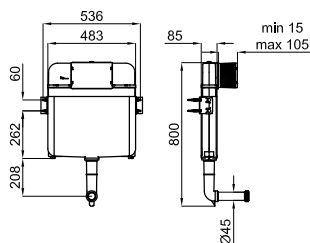

Бачок Универсальный встроенный для унитаза независимого. Установка в твердую стену, с набором настенных креплений и трубой соединения с унитазом.

100159529
N386000051

128,00 €

Бачок Универсальный встроенный для унитаза независимого. Установка в твердую стену, с набором настенных креплений и трубой соединения с унитазом.

100159565
N386000047

144,00 €