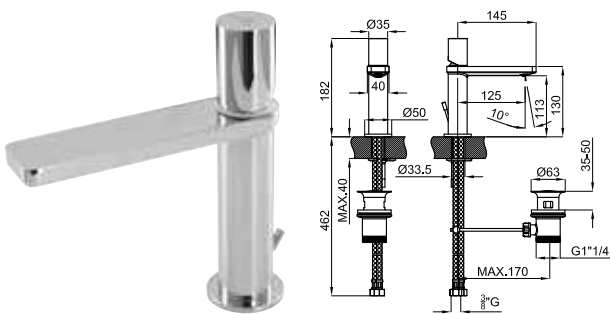

FORMA

100143687
N199999383
хром
1.8
409,00 €

Однорычажный смеситель для раковины с керамическим картриджем Ø25 мм. Подключение 3/8", длина шлангов 462мм. Автоматический сливной клапан и аэратор "plus". Открытие на холодную. Пропускная способность при 3 барах 4,27 л/мин.

100143672
N199999386
хром
2.4
502,00 €

Однорычажный смеситель для раковины с высоким изливом и керамическим картриджем Ø25 мм. Подключение 3/8", длина шлангов 462мм. Автоматический сливной клапан и аэратор "plus". Открытие на холодную. Пропускная способность при 3 барах 4,27 л/мин.