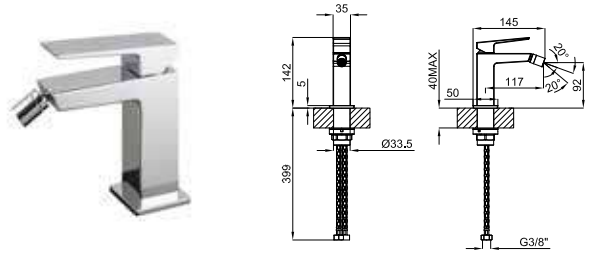

# NEW · SQUARE

**NEW** 100263918 N186490034  хром  1.2 **342,00 €**

 **NEW** 100263975 N186490036  Чёрный  1.2 **427,00 €**

Однорычажный смеситель для биде с керамическим картриджем Ø25 мм. Связь 3/8", длина шлангов 405-мм, с автоматическим клапаном слива и аэратор "plus". Пропускная способность при 3 барах 5 л/мин.