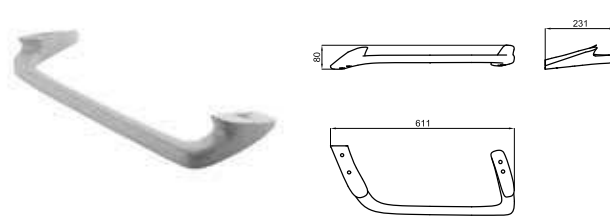

100184341
N346779935
Белый
24 **648,00 €**

Полка для раковины с левым углублением. В комплекте крепеж 100041225 - N421040000.

100184690
N699520067
Белый
90 **637,00 €**

Держатель полотенец в белом блестящем исполнении для полки раковины с левым углублением