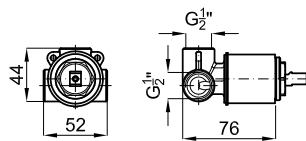

PROJECT LINE - Внутренняя часть встроенного смесителя для душа с керамическим картриджем 35мм и подключениями 1/2". Пропускная способность при 3х барах со смешанной водой 21л/мин

100107937 N194710510	хром	0.6	24,00 €