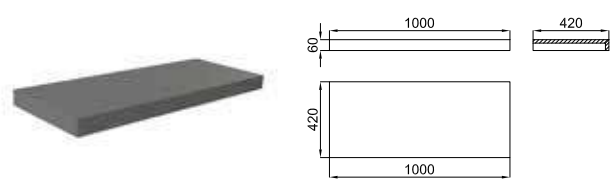

2

1 Полка 60 см с наружной отделкой Project Tech. В комплекте металлические кронштейны для крепления на стену.

100235074 серый 8.0 24 457,00 €
N804861134

100235075 Чёрный 8.0 24 457,00 €
N804861138

2 Полка 100 см с наружной отделкой Project Tech. В комплекте металлические кронштейны для крепления на стену.

100235094 серый 11.6 24 565,00 €
N804861136

100235093 Чёрный 11.6 24 565,00 €
N804861133