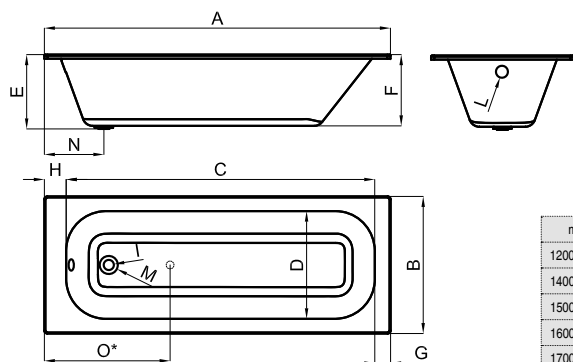

mm	A	B	C	D	E	F	G	H	I	L	M	N	O
1200 x 700	1200	700	1050	550	400	380	50	100	52	52	88	300	450
1400 x 700	1400	700	1250	550	400	380	50	100	52	52	88	300	450
1500 x 700	1500	700	1350	550	400	380	50	100	52	52	88	300	450
1600 x 700	1600	700	1450	550	400	380	50	100	52	52	88	300	450
1700 x 700	1700	700	1550	550	400	380	50	100	52	52	88	300	450