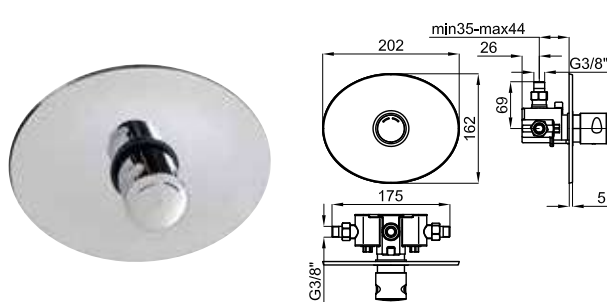

100093194
N146500727

хром

387,00 €

Встраиваемый смеситель для душа с таймером. Связь 3/8". Рекомендуемое давление 3 бар. Время функционирования 25 +/-5 сек. в барах. Пропускная способность при 3 барах 20 л/мин.