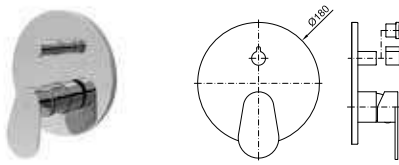

КОНЦЕПЦИЯ ВСТРАИВАЕМЫЕ ЭЛЕМЕНТЫ ВАННЫ/ДУША

MOOD

100161422
N199999331

хром

235,00 €