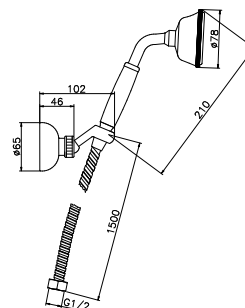

100082841
N134650017

хром

129,00 €

Набор держатель + ручной душ + гибкий шланг 150см