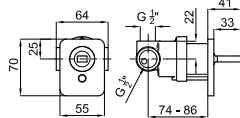

100063521 N199999981		хром		496,00 €
		100073044 N199999895			582,00 €

Однорычажный смеситель для душа, скрытого монтажа. Связь 1/2". Пропускная способность при 3 барах 18,57 л/мин.