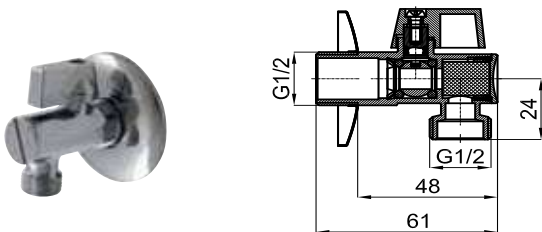

100157942
N157416502 хром 16,00 €

AERO - заборный вентиль с разборным фильтром, подключением 1/2"

100157945
N157416503 хром 16,00 €

AERO - заборный вентиль с разборным фильтром, подключением 3/8"