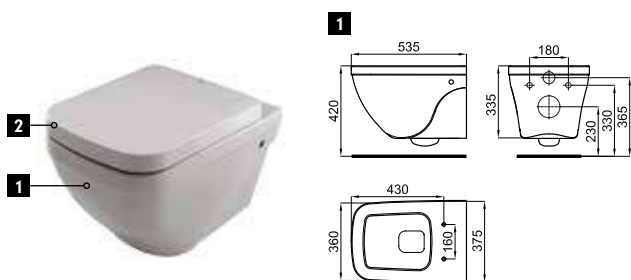

NK CONCEPT

1 Унитаз подвесной с креплениями 100090710 - N356330437

100160818
N312140101

○ Белый

270,00 €

2A Сиденье для унитаза, микролифтом

100130997
N312140105

○ Белый

143,00 €

2B Сиденье для унитаза без микролифта

100140930
N390000047

○ Белый

132,00 €