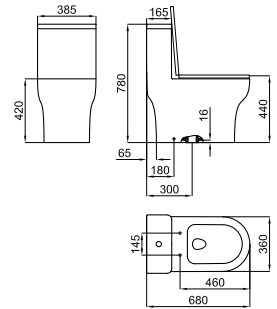

100257861
N370170540

○ Белый

746,00 €

SOFT CLOSE
NEW

NEW NK-ONE Унитаз-моноблок со механизмом двойного слива . Американский стандарт