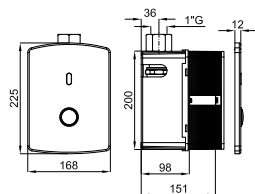

**100190266**  
**N499817120**

● Полированная  
нержавеющая сталь

**72** **715,00 €**

Инфракрасная система двойного смыва для унитаза (ЭКО). Установка в капитальную стену. В комплект входит батарейка 9В.