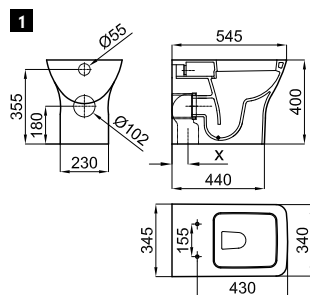

URBAN C

1 2 Необходимо

S - V
100041330
N499572400

S - H
100041216
N420442300

3 Необходимо

100091751
N299999597

100157942
N157416502

4 Необходимо

100044110
N258020000

100157942
N157416502

1 3

2 4

3

4

1 Унитаз напольный с вертикальным выходом и с креплениями 100041212-N420150000

100163011
N369225481

○ Белый

171,00 €

2 Унитаз напольный с горизонтальным выходом и с креплениями 100041212-N420150000

100162985
N369225482

○ Белый

174,00 €

3 Бачок с нижней подачей воды слева и механизмом пред-смонтированным, крепления, шов.

100163003
N369225483

○ Белый

167,00 €

4 Бачок с боковой подачей воды слева и механизмом пред-смонтированным, крепления, шов. Возможно менять вход воды на правую сторону.

100162993
N369225484

○ Белый

167,00 €

5A Сиденье для унитаза смикролифтом

100130732
N369225471

○ Белый

117,00 €

5B Сиденье для унитаза без микролифта

100144803
N369225475

○ Белый

92,00 €

Необходимо

S - V
X

S - H
100041216
N420442300

2

1 Унитаз независимый. Направляемый выход с креплениями 100041212-N420150000

BTW
4,5/3L

100130730
N369225470

○ Белый

202,00 €

1 Сиденье для унитаза смикролифтом

SOFT CLOSE

100130732
N369225471

○ Белый

117,00 €

1 Сиденье для унитаза без микролифта

100144803
N369225475

○ Белый

92,00 €