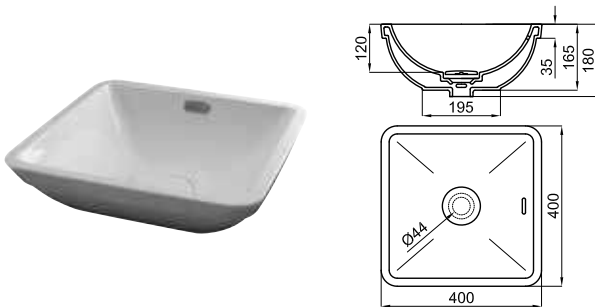

100123294 N399999812		Белый			281,00 €

Раковина 40x40см утопленная с переливом. Сливной клапан типа «clicker» с керамической крышкой входит в комплект

			100123292 N399999816		Белый			281,00 €

Раковина Ø42см утопленная с переливом. Сливной клапан типа «clicker» с керамической крышкой входит в комплект