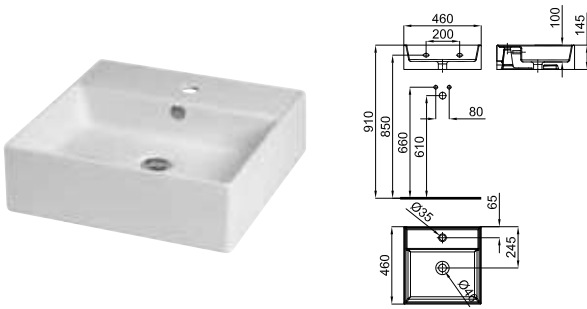

PURE LINE

Подвесная раковина 46x46 см с тонким краем и переливом. В комплект поставки входит крепеж 100041225 - N421040000.