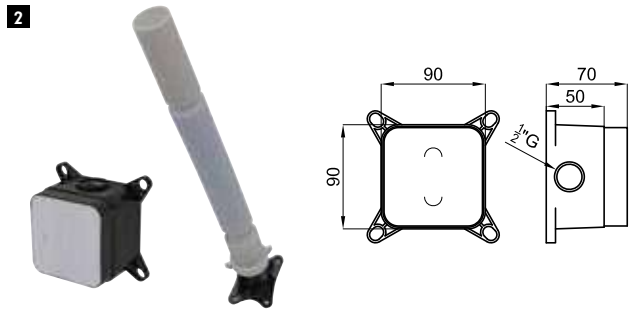

1 Однорычажный напольный смеситель для ванна/душа с магнитным держателем душа 100184791. Керамический картридж TRI-CONTROL Ø40 со встроенным переключателем. Необходима встроенная часть Smartbox 100149141

			100184792 N199999223			2.739,00 €
			100190612 N199999169			3.730,00 €
			100190636 N199999158			3.730,00 €

2 корпус SMART BOX BATH для установки напольных смесителя с соединениями 1/2".

			100149141 N199999397		96,00 €