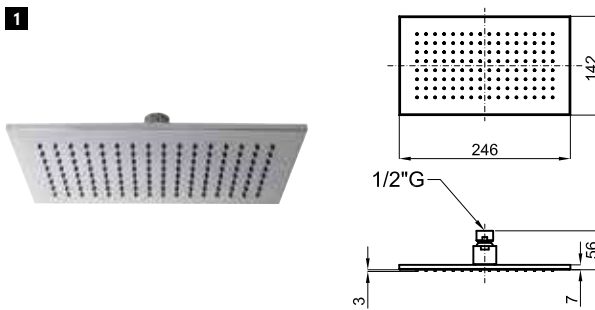

1 Верхний душ Recto 25x15 см., с шаровым соединением