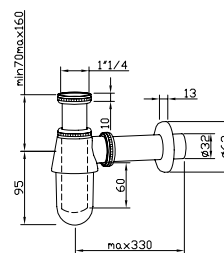

100039181
N199514001

39,00 €

Сифон для раковины