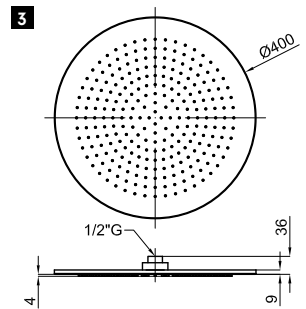

3 Верхний душ Rondo 40 см., без шарового соединения

100090795
N192579930
хром
1.1
176,00 €

100090796
N192579931
хром
2.1
403,00 €

100213249
N192579955
Чёрный
2.1
427,00 €

NEW
100253673
N185709920
Белый
2.1
430,00 €

NEW
100238749
N199998979
Золото
2.1
462,00 €

100090358
N192579922
хром
3.9
561,00 €