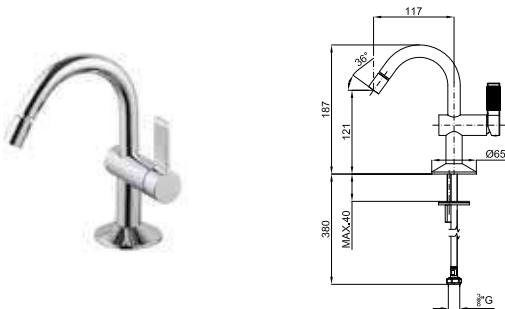

ECO NEW 100241762 N197503607 хром 1.2 571,00 €

ECO NEW 100238513 N109390157 хром 1.2 427,00 €

ECO 100241761 N197503608 Золото 1.2 782,00 €

ECO 100238533 N109390158 Золото 1.2 637,00 €

NEW

NEW

LUXE - Однорычажный смеситель для биде с картриджем Ø25 мм. Связь 3/8". Длина шлангов 380 мм. Без клапана слива. Пропускная способность при 3 барах 5 л/мин.

Однорычажный смеситель для биде с картриджем Ø25 мм. Связь 3/8". Длина шлангов 380 мм. Без клапана слива. Пропускная способность при 3 барах 5 л/мин.