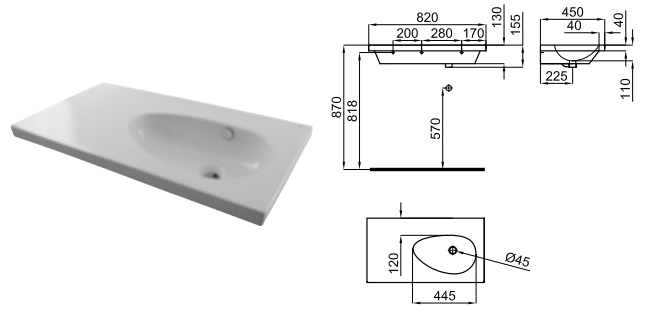

HOTELS

100073500
N396990837
Белый
487,00 €

100073501
N396990836
Белый
487,00 €

Раковина 82см, подвесная, углубление справа, слив и крепления 100041225 - N421040000. Держатель полотенец не входит в комплект.

Раковина 82см, подвесная, углубление справа, слив и крепления 100041225 - N421040000. Без отверстия для смесителя.