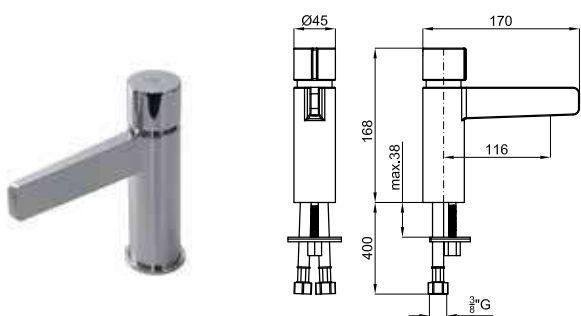

PURE LINE

100180992
N199999255

хром

411,00 €

Однорычажный смеситель для раковины с керамическим картриджем. Без донного клапана. Подключение 3/8" длина шлангов - 400мм и плоский аэратор. Пропускная способность при 3 бар 5 л/мин.