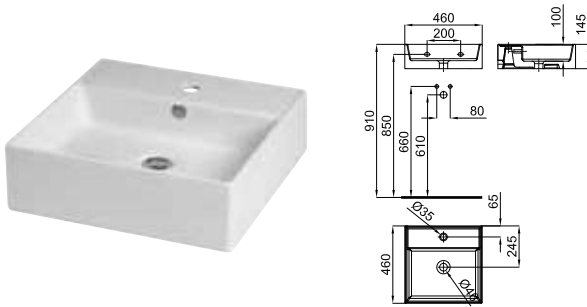

100189721
N372769961
Белый
14.0
28
313,00 €

100189687
N372769953
Белый
18.0
24
422,00 €

Подвесная раковина 46x46 см с тонким краем и переливом. В комплект поставки входит крепеж 100041225 - N421040000.

Подвесная раковина 60x46 см с тонким краем и переливом. В комплект поставки входит крепеж 100041225 - N421040000.