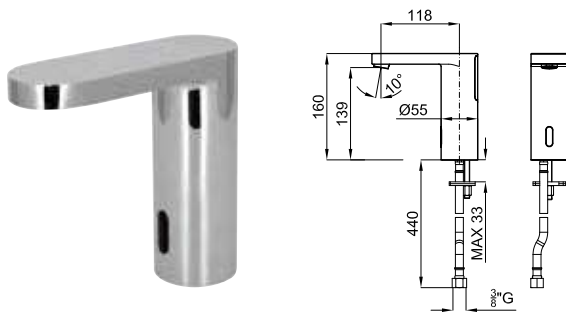

ЭЛЕКТРОННЫЕ СМЕСИТЕЛИ

100114431
N194710531

хром

253,00 €

HOTELS - Электронный смеситель с одним подводом воды, подключение 3/8" без сливного клапана и с аэратором "plus". Батарея 3В. Пропускная способность при 3 барах - 5 л/мин.