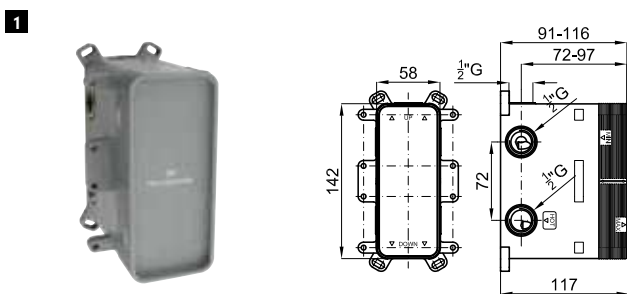

SMART BOX

1	SMART BOX - Универсальный встроенный корпус быстрой установки для смесителя с 2 или 3 выходами. С керамическим картриджем Ø35 мм и подключением 1/2". Пропускная способность всех трех выходов при давлении 3 бар составляет 20,1 л/мин. В комплект входят 2 глушителя шума и 2 заглушки 1/2".	100124167 N199999572	KG 2.0	110,00 €
2	SMART BOX - Универсальный встроенный элементы для встроенного корпуса смесителя 100124167 - N199999572	100124170 N199999574	KG 0.9	134,00 €