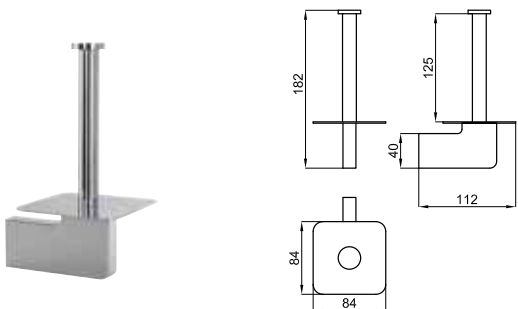

100094161
N603470007

хром

0.6

104,00 €

100124101
N603470022

Белый

0.6

115,00 €

100211349
N603470034

Чёрный

0.6

126,00 €

Держатель туалетной бумаги вертикальный