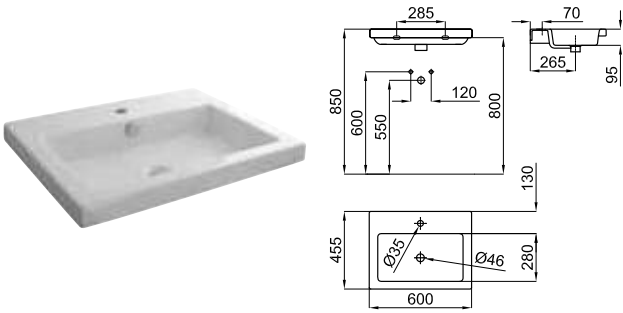

SQUARE

100090017
N377001042
Белый
15.1
14
380,00 €

Раковина 60x45см подвесная со сливом и креплениями 100041225 - N421040000.