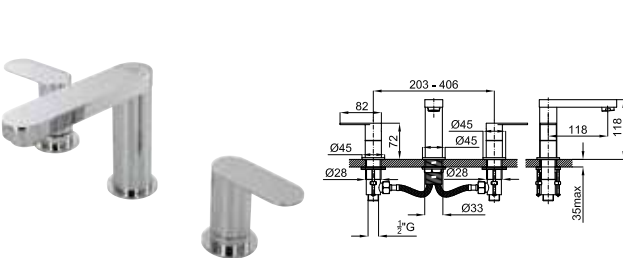

100216148
N194710599

хром

3.3

281,00 €

Смеситель для раковины на 3 отверстия с керамическим картриджем. Связь 1/2", без клапана слива. Пропускная способность при 3 барах 5,6 л/мин.