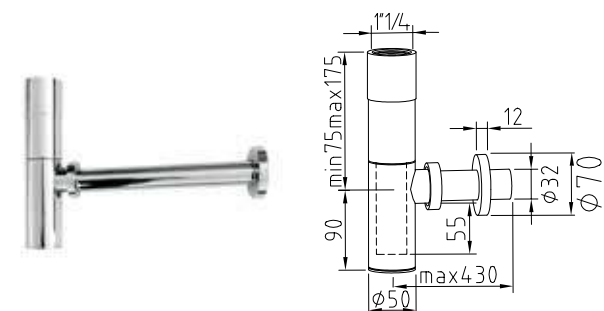

100039182
N199514401 хром 1.0 **153,00 €**

100108205
N194710533 Белый 0.9 **178,00 €**

100039185
N199514415 Старинная бронза 1.0 **191,00 €**

100213347
N199999045 титан 0.9 **265,00 €**

100084984
N299999655 Золото 1.0 **305,00 €**

100213348
N199999049 медь 0.9 **265,00 €**

CILINDRO - Сифон для раковины

URBAN - Сифон для раковины