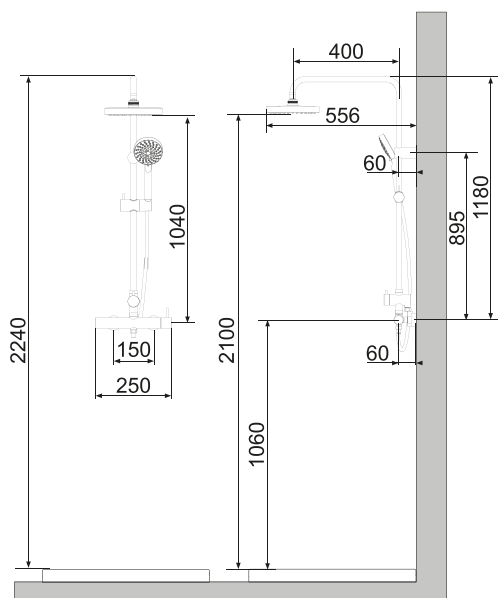

# SMART

118x25x40

L 84 cm.  
W 27 cm.  
H 9 cm.

0.02 m<sup>3</sup>

100093267  
N720000156

хром

5.0

507,00 €