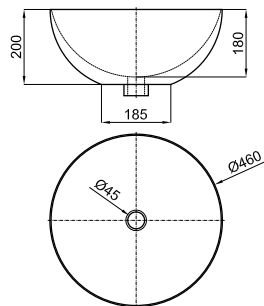

LOUNGE

100170819
N379000024

○ Белый

354,00 €

100180499
N379000027

○ белый матовый

446,00 €

Настольная раковина Ø46 см без слива-перелива. Рекомендуем использовать открытый донный клапан сливной клапан или решетку.

100107295
N379000011

○ Белый

1.961,00 €

Напольная раковина без перелива. Включает гибкий сифон для производства слива в пол, крепления 100041212 - N420150000 и сливной клапан типа «clicker» с керамической крышкой.