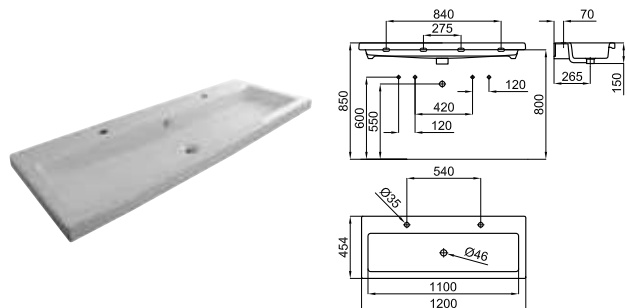

100063514
N377000994

○ Белый

575,00 €

Раковина с двойным углублением 120 см подвесная, со сливом и с креплениями 100041225 - N421040000.

100090016
N377001044

○ Белый

632,00 €

Раковина 120x45 см, подвесная, с центрированным углублением и переливом. Включает крепежные элементы 100041225 - N421040000.