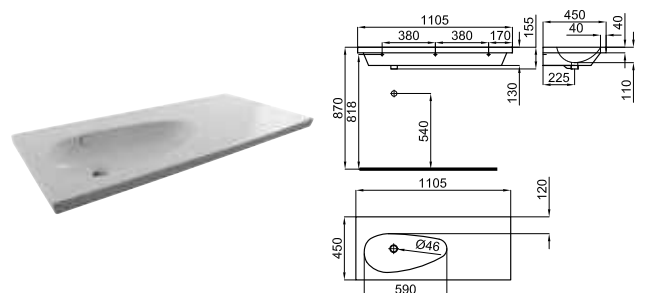

100068610
N396990834

Белый

584,00 €

Раковина 110см, подвесная, углубление слева, слив и крепления 100041225 - N421040000. Без отверстия для смесителя