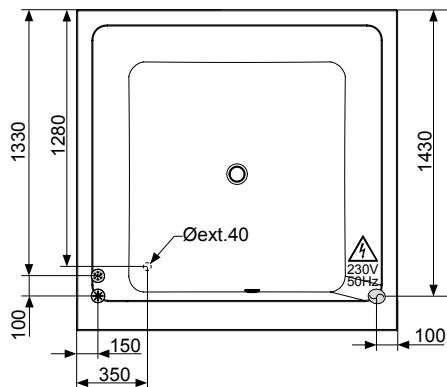

SOLEIL SQUARE

	подключения горячей воды
	подключения холодной
	Сливного
	Электрической проводки

160X16067H