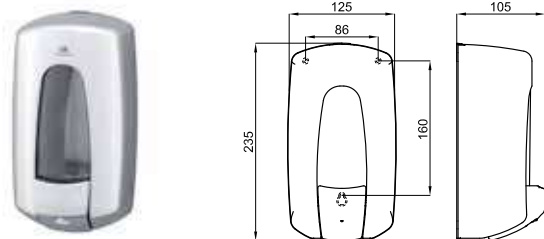

EASY

100243264
N770000239

Блестящая нерж. сталь

99,00 €

Стальной, антивандальный дозатор мыла, наполняемый. Со смотровым окном и кнопкой, предотвращающей образование капель. Емкость 0,9л.