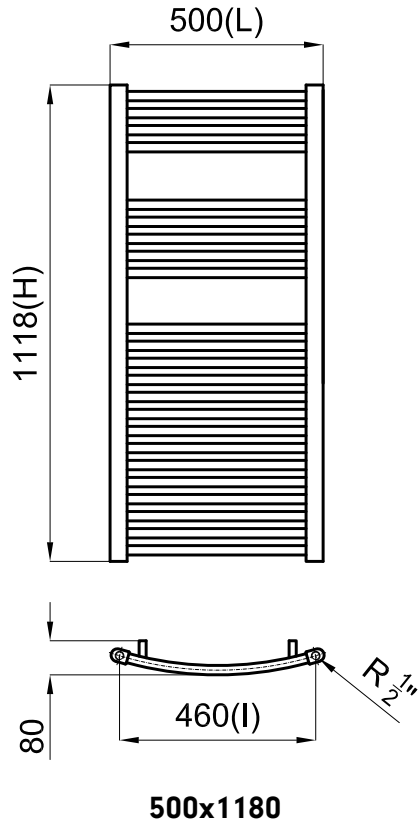

Дополнительные элементы, входящие в комплект:

(E1)  
(M1)

(EL1)  
(ML1)

Дополнительные элементы, входящие в комплект:

(E1)  
(M1)

(EL1)  
(ML1)

		
L mm	500	500
I mm	460	460
H mm	1118	1118
Tube N°	23	23
Watt ΔT = 50 K	319 W	477 W
Resist. W	400	600
Fij. N°	4	4