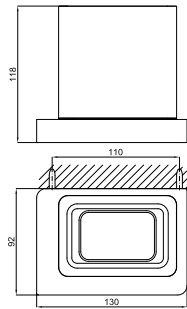

457,00 €

Держатель полотенца 60 см.

100213343  
N618434321

187,00 €

Мыльница настенная

100213307  
N618434305

210,00 €

Стакан настенный