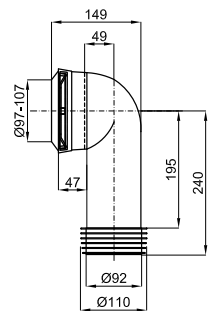

100115010
N499816940

32,00 €

Выпускное колено для унитаза с направляемым выходом с уплотнителем, возможно подключение к канализационным трубам диаметром 90-110мм

100158005
N499817073

20,00 €

Колено сливное на 90° для унитазовс направляемым выходом, с уплотнителем, позволяет установку в трубы стояка диаметром 90-110мм.