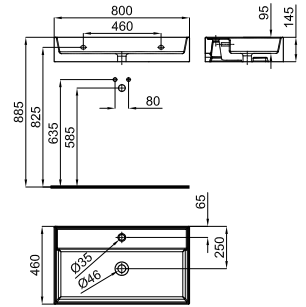

# PURE

100210513  
N835909967

○ Белый

1.460,00 €

100210505  
N835909966

● Чёрный

1.460,00 €

Подвесной модуль, ширина 80 см., с 1 ящиком с доводчиком.