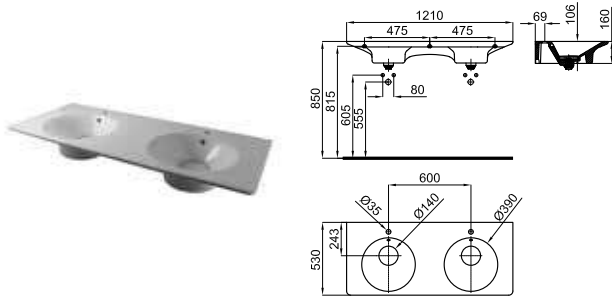

TONO

100234989
N351780037
Белый
36.0
8
834,00 €

Подвесная раковина с двойным углублением 120 см с переливом донным клапаном типа clicker. В комплект входит крепеж 100041225 - N421040000