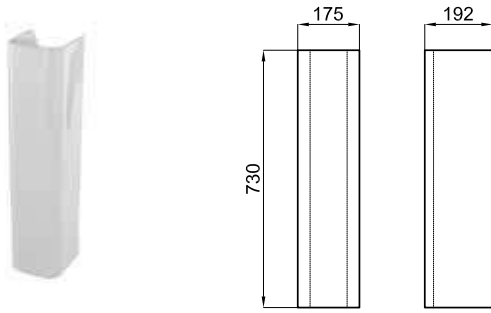

NK CONCEPT

100131003
N396990883

○ Белый

81,00 €

Пьедестал