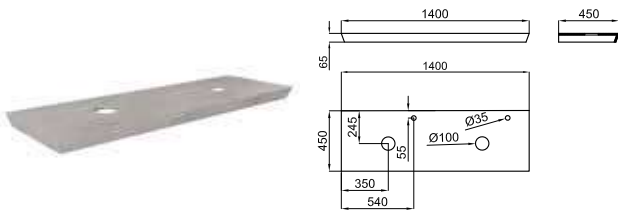

1. **NEW** 100271555 N804861146 ● bottega acero nature 10 1.367,00 €
2. 100271519 N804861145 ● glem white nature 10 1.450,00 €

Столешница 100 см из керамогранита XTONE. Вырез под раковину и отверстие под смеситель. В комплекте настенный металлический крепеж.

1. **NEW** 100271547 N804861142 ● bottega acero nature 10 1.351,00 €
2. 100271591 N804861141 ● glem white nature 10 1.433,00 €

Столешница 100 см из керамогранита XTONE. Вырез под раковину. В комплекте настенный металлический крепеж.

1. **NEW** 100271573 N804861143 ● bottega acero nature 10 2.140,00 €
2. 100271590 N804861148 ● glem white nature 10 2.304,00 €

Столешница 140 см из керамогранита XTONE. Вырез под две раковины и отверстия под два смесителя. В комплекте настенный металлический крепеж.

1. **NEW** 100271556 N804861144 ● bottega acero nature 10 2.108,00 €
2. 100271562 N804861147 ● glem white nature 10 2.272,00 €

Столешница 140 см из керамогранита XTONE. Вырез под две раковины. В комплекте настенный металлический крепеж.

Рекомендуется

1. 100255371 N364850019 ● белый 5,9 52 204,00 €

NEW

1. 100255721 N364850020 ● белый матовый 5,9 52 399,00 €

NEW

Раковина 40 см.на столешницу без слива перелива. Рекомендуем использовать открытый донный клапан, сливной клапан или решетку.