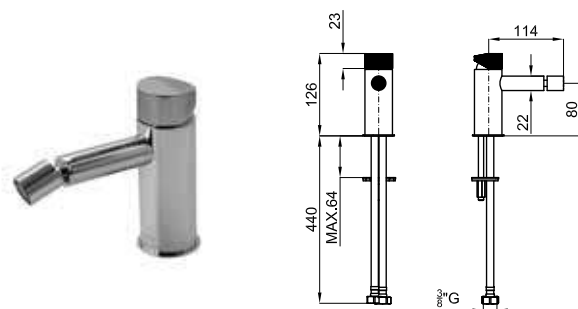

100184756 N109390064	хром	0.9	346,00 €
	100190530 N109390113	титан	0.9	481,00 €
	100190515 N109390115	медь	0.9	481,00 €

Однорычажный смеситель для биде с ребристой ручкой. Керамический картридж Ø35 мм. Шланги с подключением 3/8" длиной 400 мм. Пропускная способность при 3 бар – 5.68 л/мин.