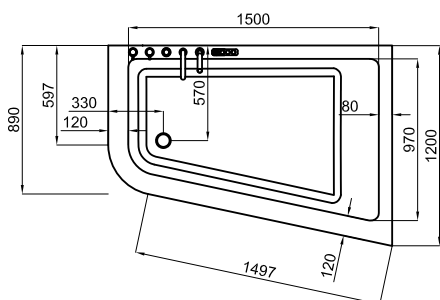

SOLEIL OFFSET

ОБОРУДОВАНИЕ

	HYDRO	AIR	AIR+	FUSION	EVOLUTION	MUSIC
ФОРСУНКА ГИДРО	6			6	6	
ФОРСУНКА ВОЗДУХ				8		
ЛАМПА ЦВЕТОТЕРАПИИ					6	
ФОРСУНКА ВРАЩЕНИЯ					2	
ФОРСУНКА ГИДРО-ВОЗДУХ					8	
СПИННАЯ МИКРО ФОРСУНКА					18	
ПРОГРАММЫ МАССАЖА					x	
ЗВУКОВАЯ СИСТЕМА						
ДЕЗИНФЕКЦИЯ						

левая