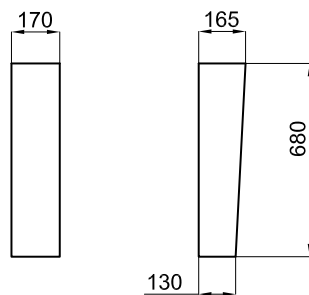

100097414
N380000017

○ Белый

131,00 €

Раковина 50см со сливом и с креплениями 100041225 - N421040000.

100080133
N380000004

○ Белый

127,00 €

Раковина 60см со сливом и с креплениями 100041225 - N421040000.