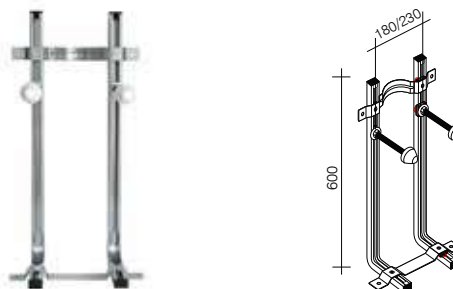

100138131
N386000037

3.3 400 89,00 €

Универсальный встроенный кронштейн для подвесного унитаза и биде для установки в капитальную стену.