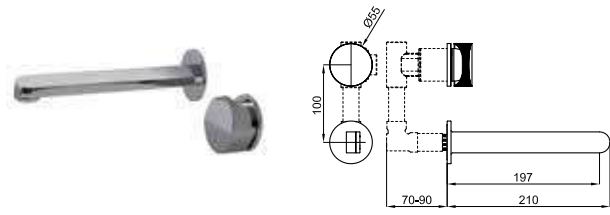

ТОНО

1

1

	100190226 N109390072	ХРОМ		248,00 €
EX	100190652 N109390136	ТИТАН		436,00 €
NEW	100190503 N109390101	МЕДЬ		436,00 €

Наружная часть однорычажного смесителя для раковины скрытого монтажа с ребристой ручкой и круглым изливом. Пропускная способность при 3 барах 5,68 л/мин

	100184778 N109390069	ХРОМ		305,00 €
EX	100190604 N199999164	ТИТАН		445,00 €
NEW	100190623 N199999160	МЕДЬ		445,00 €

Наружная часть однорычажного смесителя для раковины скрытого монтажа с ребристой ручкой и прямоугольным изливом. Пропускная способность при 3 барах 5,68 л/мин

2

Встроенная часть однорычажного смесителя скрытого монтажа для раковины скрытого монтажа.

100190229 N109390074	ХРОМ		139,00 €
NEW 100203644 N199999116	ТИТАН		210,00 €
100203651 N199999117	МЕДЬ		210,00 €

	100184771 N109390068	ХРОМ		429,00 €

Электронный смеситель с одним подводом воды, подключение 3/8" без сливного клапана. Баратейя 3В. Пропускная способность при 3 барах - 6,8 л/мин.