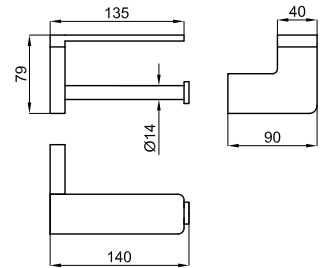

Белый

0.7

95,00 €

100211367  
N603470032

Чёрный

0.7

103,00 €

Стакан настенный