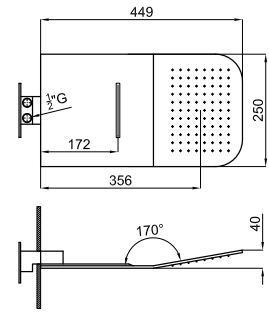

# FORMA

100143705  
N199999385

хром

405,00 €

Однорычажный смеситель для биде с керамическим картриджем Ø25 мм. Подключение 3/8", длина шлангов 487мм. Автоматический сливной клапан и аэратор "plus". Открытие на холодную. Пропускная способность при 3 барах 10,8 л/мин.