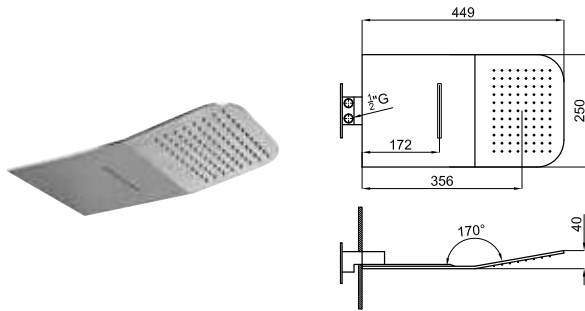

100144741 N199999403			738,00 €

	100082839 N134650016		812,00 €

Набор future верхний душ 20см + кронштейн

Распылитель с функцией дождевого душа и каскада, подключение 1/2". Пропускная способность при 3 барах дождевого душа: 9 л/мин. и каскада: 9 л/мин.