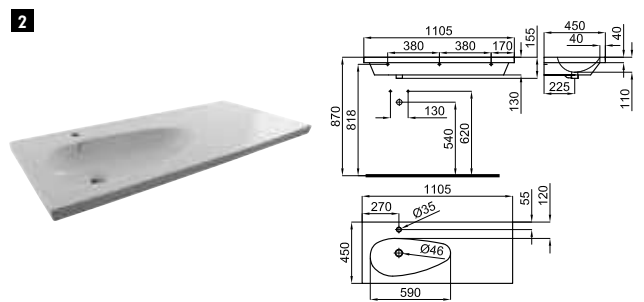

1 Раковина 110см подвесная с перемещенным углублением налево, слив и крепления 100041225 - N421040000. Без отверстия для смесителя

100068610
N396990834

Белый

584,00 €

2 Раковина 110см подвесная с перемещенным углублением налево, слив и крепления 100041225 - N421040000. С отверстием для смесителя

100063879
N396990833

Белый

584,00 €