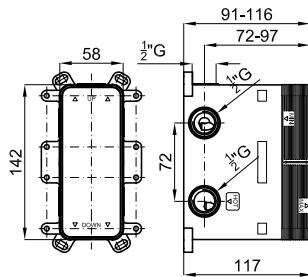

1 SMART BOX - Универсальный встроенный корпус быстрой установки для смесителя с 2 или 3 выходами. С керамическим картриджем Ø35 мм и подключением 1/2". Пропускная способность всех трех выходов при давлении 3 бар составляет 20,1 л/мин. В комплект входят 2 глушителя шума и 2 заглушки 1/2".

100124167
N199999572

110,00 €

2 SMART BOX - Универсальный встроенный элементы для встроенного корпуса смесителя 100124167 - N199999572

100124170
N199999574

134,00 €

PROJECT LINE