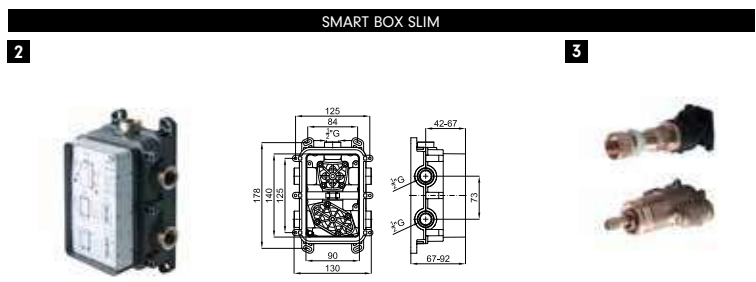

1 Наружная часть термостатического смесителя Smartbox

EX **100124172** хром 1.2 **302,00 €**
N199999569

NEW **100266846** Чёрный 1.2 **303,00 €**
N186490053

2 SMART BOX SLIM- Универсальный встроенный корпус быстрой установки для термостатических смесителя с 1, 2 или 3 выходами. С восковым термоэлементом и подключением 1/2". Давление в 3 бара за 1 выход 22,4 л/мин. и для других 2 выхода 19,5 л/мин.

100238318 2.5 **131,00 €**
N521280253

3 SMART BOX SLIM- Внутренний элемент термостатического смесителя с 3 выходами 100238318 - N521280253

100238407 1.3 **213,00 €**
N199999007