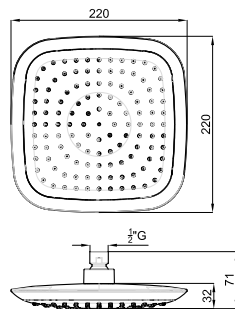

100094135
N199999729

хром

149,00 €

100094136
N199999727

Белый_хром

157,00 €

Распылитель с функцией дождевого душа 20 см