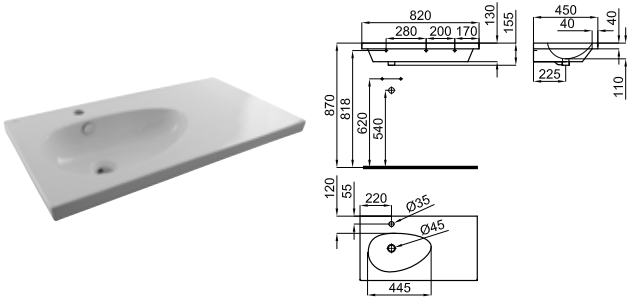

HOTELS

100060961
N399999986

Белый

487,00 €

Раковина 82см, подвесная, углубление слева, слив и крепления 100041225 - N421040000. Держатель полотенец не входит в комплект.