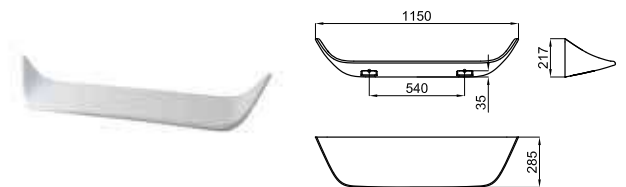

○ Белый

433,00 €

Нижняя полка для раковины с левым углублением. В комплекте крепеж 100041225 - N421040000.

100183269  
N346779933

○ Белый

433,00 €

Нижняя полка для раковины с правым углублением. В комплекте крепеж 100041225 - N421040000.