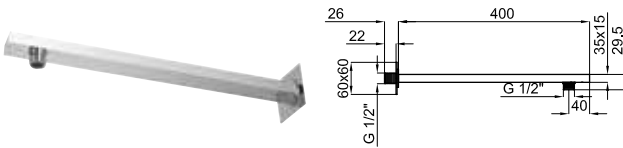

EX 100039090 N192452501 хром **79,00 €**

60 100213265 N807993291 Чёрный **109,00 €**

Кронштейн 40см для установки на стене, Resto