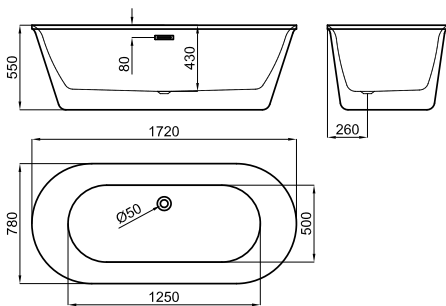

Рекомендуется

100158208
N790001657 **12,00 €**

Сифон Водослив bahhbl NEXT D40

172X78 · 55H

	L 177 cm. W 83 cm. H 60 cm.	0.88 m³		260 l.		100206891 N710001223		белый блестящий				2.846,00 €
						100259477 N710001615		белый блестящий_титан				3.075,00 €
						100259479 N710001612		белый блестящий_медь				3.075,00 €
						100206872 N710001221		белый матовый				3.062,00 €
						100259476 N710001608		белый блестящий_титан				3.656,00 €
						100259492 N710001609		белый блестящий_медь				3.656,00 €

ванна без электронного оборудования, отдельностоящая, без смесителя, формат овальный 172x78, цельнолитая, слив в центре, акрил санитарный. Аксессуар сифон NEXT 100158208 не входит в комплект.