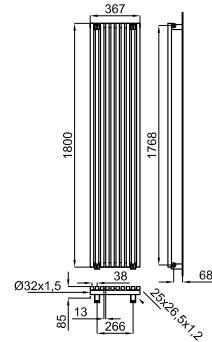

NANTES

370x1800

	●	○
L mm	367	367
I mm	·	·
H mm	1800	1800
Tube N°	10	10
Watt ΔT = 50 K	618 W	897 W
Resist. W	500	750
Fij. N°	4	4

(.)	100093775 N543000009	● хром	19.3	36	737,00 €
	100093724 N543000030	○ Белый	19.3	36	617,00 €
E1	100215443 N543000050	● хром	28.6	36	1.094,00 €
	100215395 N543000042	○ Белый	28.6	36	963,00 €
EL1	100215455 N543000052	● хром	28.6	36	1.102,00 €
	100215441 N543000045	○ Белый	28.6	36	971,00 €
M1	100215435 N543000054	● хром	19.6	36	1.057,00 €
	100215415 N543000046	○ Белый	19.6	36	925,00 €
ML1	100215444 N543000055	● хром	19.6	36	1.064,00 €
	100215424 N543000048	○ Белый	19.6	36	933,00 €

● Дополнительные элементы, входящие в комплект:

○ Дополнительные элементы, входящие в комплект: