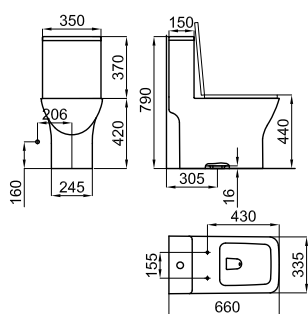

СИФОННЫЕ УНИТАЗЫ (АМЕРИКАНСКИЙ СТАНДАРТ)

100179903
N369225493

○ Белый

675,00 €

100180811
N369225494

○ Белый

718,00 €

URBAN C Унитаз-моноблок со съемным сиденьем UF с микролифтом и механизмом двойного слива . Американский стандарт

URBAN C Унитаз-моноблок со съемным сиденьем UF с микролифтом и механизмом двойного слива . Американский стандарт