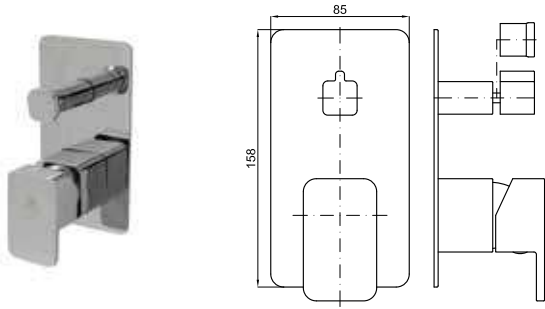

LOUNGE

100140108
N199999483

217,00 €

Наружная часть встроенного смесителя для ванны/душа