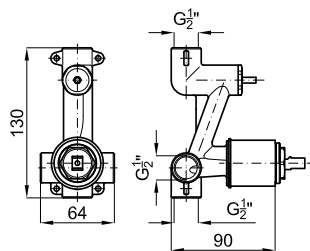

PROJECT LINE - Внутренняя часть встроенного смесителя для ванны/душа с керамическим картриджем 35мм автоматическим инвертором и подключениями 1/2". Пропускная способность при 3х барах со смешанной водой: ванная 20л/мин и душ 18л/мин.

100107958
N194710517

хром

64,00 €