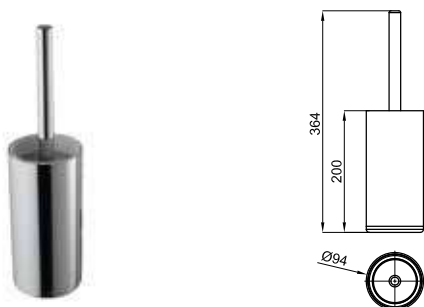

100238463
N603480002

210,00 €

Напольный держатель ерша для унитаза