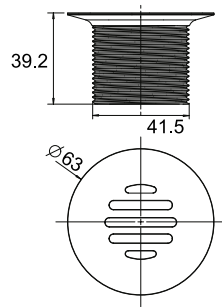

ДОПОЛНИТЕЛЬНЫЕ ЭЛЕМЕНТЫ

100040380
N299605601

24,00 €

Открытый донный клапан с решеткой без перелива 40 mm.