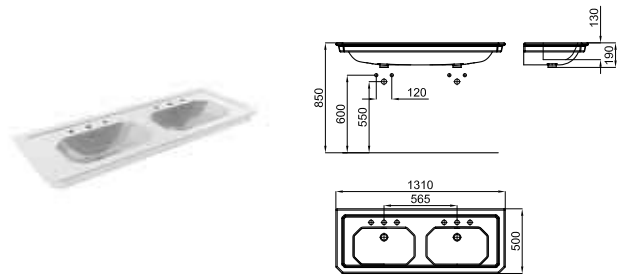

100137958
N399999806

○ Белый

927,00 €

Умывальная раковина-консоль 130 см, подвесная, с переливом. В комплект включен набор крепежных элементов 100041225 - N421040000. Совместима с комплектом ножек для консоли. С тремя отверстиями для смесителя