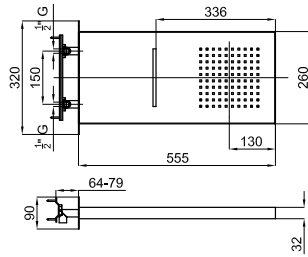

COLLECTIONS

100158227
N113700013

хром

1.240,00 €

Распылитель с функцией дождевого душа и каскада, подключение 1/2". Пропускная способность при 3 барах (со смешанной водой) дождевого душа: 12 л/мин. и каскада: 18 л/мин.