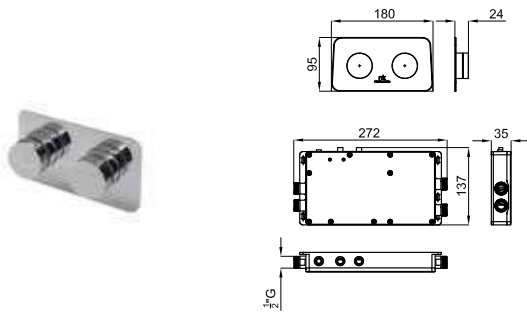

PURE LINE

1

2

1 Цифровой термостат на 2 выхода с подключениями 1/2" и обратным клапаном. 2 ручки управления со светодиодной подсветкой. Стоп безопасности. Пропускная способность при 3 бар 27,5 л/мин. В комплект входит трансформатор 100-240V, 50/60 Hz выходное напряжение 15.0V. Термостат независимый 225x130x55мм.

	DIGITAL		100180989 N199999247		ХРОМ		2.5	2.273,00 €

2 Цифровой термостат на 3 выхода с подключениями 1/2" и обратным клапаном. 2 ручки управления со светодиодной подсветкой. Стоп безопасности. Пропускная способность при 3 бар 27,5 л/мин. В комплект входит трансформатор 100-240V, 50/60 Hz выходное напряжение 15.0V. Термостат независимый 225x130x55мм.

	DIGITAL		100180969 N199999250		ХРОМ		2.6	2.399,00 €

			100180987 N199999249		ХРОМ		0.2	87,00 €
AIR	ECO							

Ручной душ с переключателем и системой AIR ECO. Пропускная способность при 3 бар 12,8 л/мин.

			100180988 N199999251		ХРОМ		0.3	111,00 €
XXL	AIR	ECO						

Ручной душ с переключателем и системой AIR ECO. Пропускная способность при 3 бар 14,1 л/мин.

			100180996 N199999252		ХРОМ		4.7	1.143,00 €
	EX							

Термостатический смеситель скрытого монтажа с термoeлементом из воска, обратным клапаном и изливом для ванны. Подключения 3/4". Пропускная способность при 3 барах душа: 14,6 л/мин. и душа: 16,4 л/мин.

100180999 N199999243		ХРОМ		0.7	171,00 €

Излив для ванны.