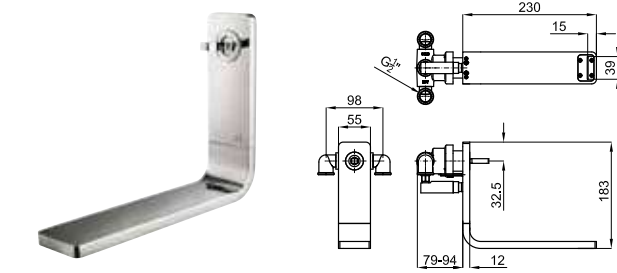

LOUNGE

		100063522 N199999990		хром		886,00 €
		100073039 N199999894		Белый		1.013,00 €
		100208632 N199999088		титан		1.423,00 €
		100210916 N199999060		медь		1.423,00 €

Однорычажный смеситель, скрытого монтажа, с керамическим картриджем Ø25 мм. Связь 1/2". Без клапана слива. Включает аэратор. Пропускная способность при 3 барах 5,1 л/мин.