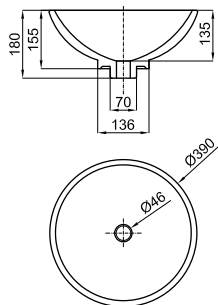

GLOVE II - Раковина круглая Ø40см с опорой, без слива. Рекомендуем использовать открытый донный клапан сливной клапан или решетку.

100113665
Белый
7.5
54
210,00 €

NEW