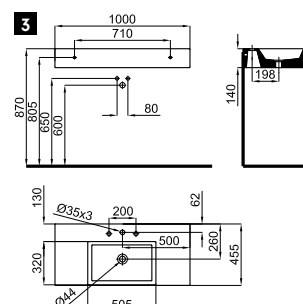

1 Раковина 100см, подвесная, углубление по центру, слив и крепления 100041225 - N421040000.

100243669
N372769977
○ Белый
 28.0
 10
672,00 €

2 Раковина 100см, подвесная, углубление по центру, слив и крепления 100041225 - N421040000. Без отверстия для смесителя.

100272300
N372769986
○ Белый
 28.0
 10
672,00 €

3 Раковина 100см, подвесная, углубление по центру, слив и крепления 100041225 - N421040000. С тремя отверстиями для смесителя.

100272239
N372769987
○ Белый
 28.0
 10
672,00 €