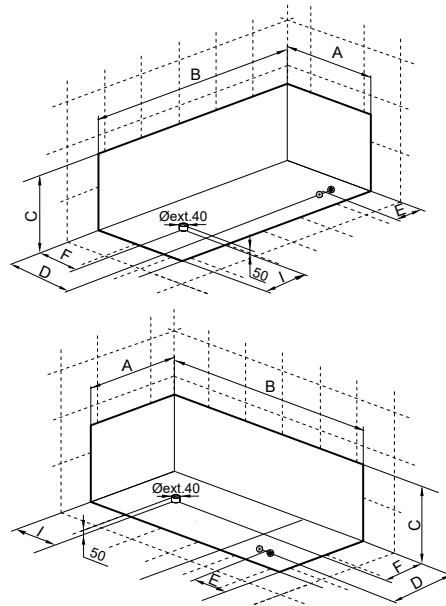

TONO

mm	A	B	C	D	E	F	G
1700 x 700	1700	700	1620	530	40	390	130
1800 x 800	1800	800	1720	630	40	440	130
1900 x 900	1900	900	1820	730	40	495	130

mm	A	B	C	D	E	F	I
1700 x 700	700	1700	610	465	250	350	220
1800 x 800	800	1800	610	535	250	400	220
1900 x 900	900	1900	610	600	250	450	220

170X70 · 47H

L 130 cm.
W 75 cm.
H 190 cm.
175 cm.
75 cm.
67 cm.

1.85 m³

178 l.

100229313
N710001490

белый блестящий

578,00 €

0.88 m³

100238479
N710001549

белый блестящий

2.286,00 €

170X70 · 61H

L 174 cm.
W 79 cm.
H 69 cm.

0.95 m³

178 l.

100256594
N710001595

белый блестящий

3.128,00 €

0.95 m³

100256467
N710001596

белый блестящий

5.896,00 €

L 174 cm.
W 79 cm.
H 69 cm.

0.95 m³

178 l.

100257035
N710001606

белый блестящий

6.257,00 €

0.95 m³

100257036
N710001600

белый блестящий

8.303,00 €

180X80 · 47H

L 130 cm.
W 85 cm.
H 200 cm.
185 cm.
85 cm.
67 cm.

2.21 m³

247 l.

100229312
N710001488

белый блестящий

617,00 €

1.05 m³

100238488
N710001548

белый блестящий

2.406,00 €

180X80 · 61H

L 184 cm.
W 84 cm.
H 69 cm.

1.07 m³

247 l.

100257038
N710001601

белый блестящий

3.971,00 €

1.07 m³

100256595
N710001597

белый блестящий

6.017,00 €

L 194 cm.
W 94 cm.
H 69 cm.
184 cm.
84 cm.
69 cm.

1.26 m³

315 l.

100256484
N710001605

белый блестящий

6.378,00 €

1.07 m³

100256459
N710001598

белый блестящий

8.424,00 €