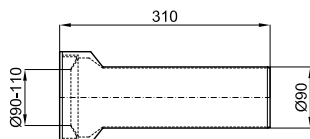

100213056
N499817153

● Чёрный

26,00 €

Соединение водослива горизонтальное 90x400мм. Для подвешного унитаза. Использовать в случае если для установки подвешного унитаза недостаточно длинны соединительной трубы поставляемой в комплекте с рамой.