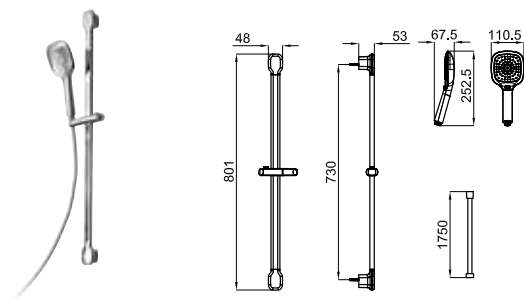

100094132 N199999734 хром 172,00 €

100094155 N199999732 Белый_хром 64,00 €

Комплект для душа URBAN. Включает планку для душа с держателем, ручной душ URBAN 100094156 - N199999731 с 2 функциями и гибкий шланг с покрытием PVC и системой анискручивания 100137848 - N199999490.