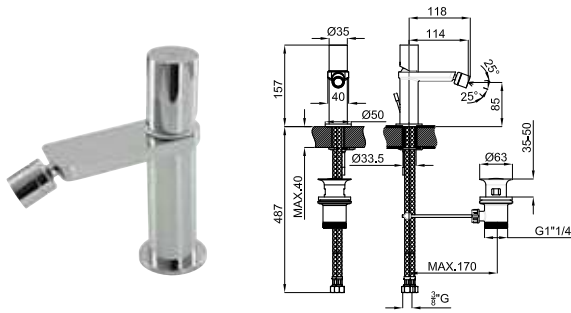

FORMA

100143705
N199999385

хром

405,00 €

Однорычажный смеситель для биде с керамическим картриджем Ø25 мм. Подключение 3/8", длина шлангов 487мм. Автоматический сливной клапан и аэратор "plus". Открытие на холодную. Пропускная способность при 3 барах 10,8 л/мин.