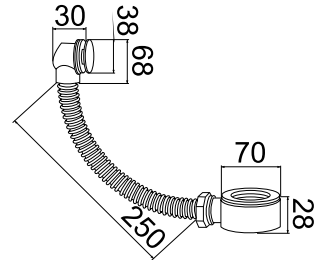

100039212
N199580045

52,00 €

Сливной гарнитур