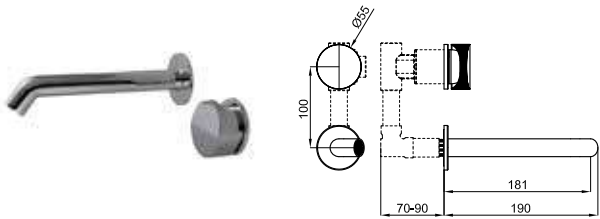

ТОНО

1

1

	100190226 N109390072	ХРОМ		248,00 €
EX	100190652 N109390136	ТИТАН		436,00 €
NEW	100190503 N109390101	МЕДЬ		436,00 €

Наружная часть однорычажного смесителя для раковины скрытого монтажа с ребристой ручкой и круглым изливом. Пропускная способность при 3 барах 5,68 л/мин

	100184778 N109390069	ХРОМ		305,00 €
EX	100190604 N199999164	ТИТАН		445,00 €
NEW	100190623 N199999160	МЕДЬ		445,00 €

Наружная часть однорычажного смесителя для раковины скрытого монтажа с ребристой ручкой и прямоугольным изливом. Пропускная способность при 3 барах 5,68 л/мин

2

Встроенная часть однорычажного смесителя скрытого монтажа для раковины скрытого монтажа.

100190229 N109390074	ХРОМ		139,00 €
NEW 100203644 N199999116	ТИТАН		210,00 €
100203651 N199999117	МЕДЬ		210,00 €

	100184771 N109390068	ХРОМ		429,00 €

Электронный смеситель с одним подводом воды, подключение 3/8" без сливного клапана. Баратейя 3В. Пропускная способность при 3 барах - 6,8 л/мин.