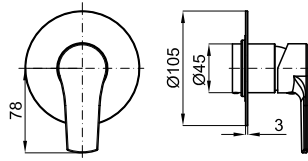

NEW · CURVE

EX **NEW** 100258812 хром 89,00 €
N195591310

Наружная часть встроенного смесителя для душа

SMART BOX

1