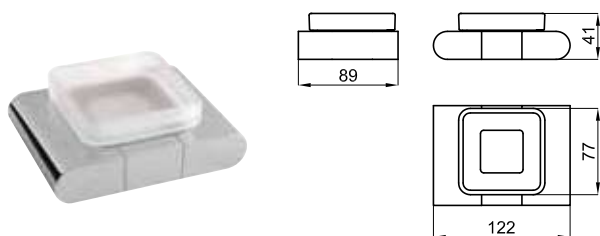

399,00 €

Полка для полотенец

100094170  
N643000010

137,00 €

Держатель туалетной бумаги без крышки

100094174  
N643000007

161,00 €

Мыльница настенная