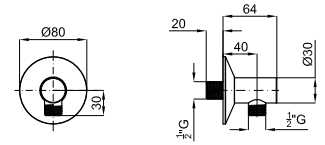

EX	NEW	100238769 N199998961	хром	0.3	76,00 €
EX	60 NEW	100238773 N199998970	Золото	0.3	86,00 €

Подвод воды настенный, для гибкого шланга