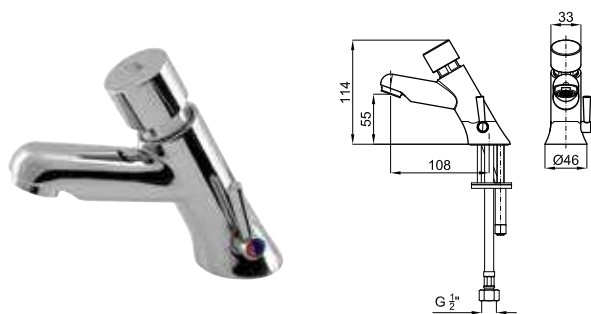

СМЕСИТЕЛИ С ТАЙМЕРОМ

100059193
N199520001

хром

148,00 €

Смесители для раковины с таймером. Рекомендуемое давление функционирования 3 бар. Время функционирования 15 +/-5 сек. в 3 барах. Пропускная способность при 3 барах 13,06 л/мин.