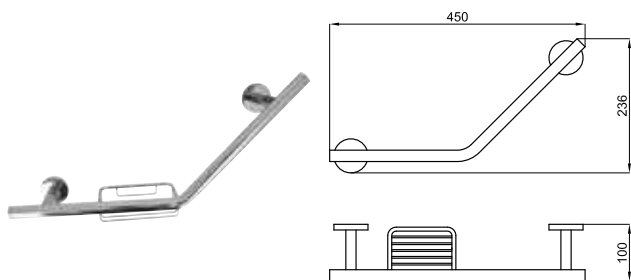

HOTELS

100103941
N643000014 хром

0.9 **130,00 €**

Ручка для ванны с мыльницей, 45 см.