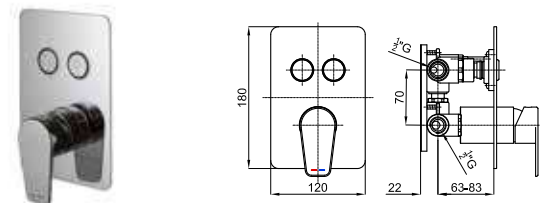

PROJECT LINE

EX	< 2 >	NEW	100243848 N155416558	хром	3.2	583,00 €
< 2 >	60	NEW	100271995 N155416652	Чёрный	3.2	740,00 €

Смеситель-термостат скрытого монтажа с двумя выходами. Термостатический картридж с восковым термоэлементом, подключения - 1/2". Включает встроенный корпус типа Project Line и наружные части. Пропускная способность каждого из выходов при 3 бар – 21 л/мин. Выходы могут быть использованы одновременно. Поставляется с кнопками с пиктограммами ручной душ и дождь, в комплекте кнопка с пиктограммой каскад. Возможность комбинировать с арт. 100243874 или 100243839 открыв дополнительный выход в нижней части.

EX	< 2 >	NEW	100243819 N155416556	хром	3.3	439,00 €
< 2 >	60	NEW	100272013 N155416654	Чёрный	3.3	555,00 €

Смеситель скрытого монтажа с двумя выходами. Керамический картридж 40мм, подключения 1/2". Включает встроенный корпус типа Project Line и наружные части. Пропускная способность каждого из выходов при 3 бар – 19,8 л/мин. Выходы могут быть использованы одновременно. Поставляется с кнопками с пиктограммами ручной душ и дождь, в комплекте кнопка с пиктограммой каскад.