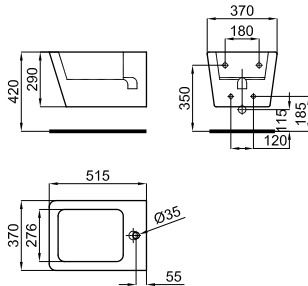

Необходимо

S - H

100046585
N499816802

S - H

100041214
N420400731

100100217
N379000009

Белый

539,00 €

Подвесное биде со скрытым сливом. Включает крепления 100123732-N499816966. Необходимо заказывать адаптер 100046585-N499816802.