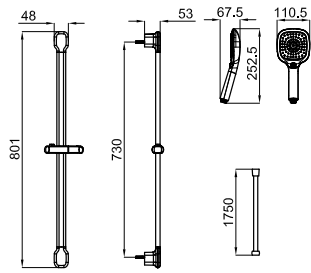

КОМПЛЕКТЫ ДЛЯ ДУША

100094132
N199999734

хром

1.5

172,00 €

AIR
ECO **XXL**

Комплект для душа URBAN. Включает планку для душа с держателем, ручной душ URBAN 100094156 - N199999731 с 2 функциями и гибкий шланг с покрытием PVC и системой антискручивания 100137848 - N199999490.