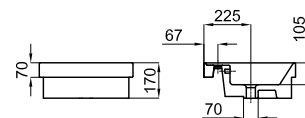

PURE LINE

100206425
N372769969

Белый

321,00 €

Раковина 50x40 см с опорой со сливом.

100189688
N372769958

Белый

372,00 €

Встраиваемая раковина 46x46 см с тонким краем и переливом.