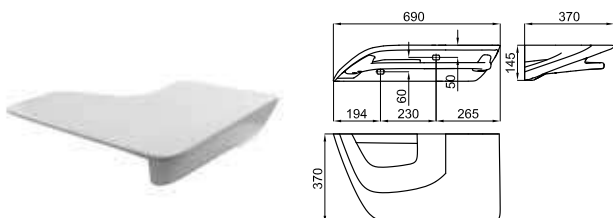

100184341
N346779935
Белый
24 **648,00 €**

Полка для раковины с левым углублением. В комплекте крепеж 100041225 - N421040000.

100184690
N699520067
Белый
90 **637,00 €**

Держатель полотенец в белом блестящем исполнении для полки раковины с левым углублением