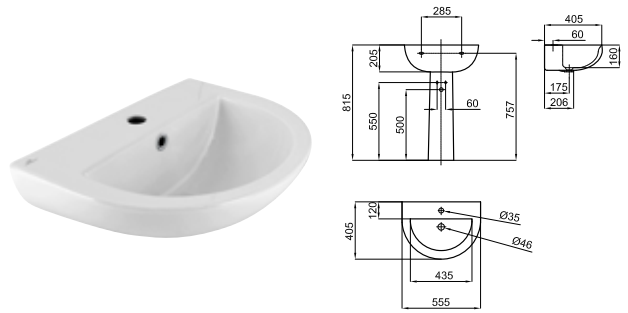

100066268   Белый   13.7   28   **90,00 €**
N369225451

Раковина 55 см со сливом и с креплениями 100041225 - N421040000.