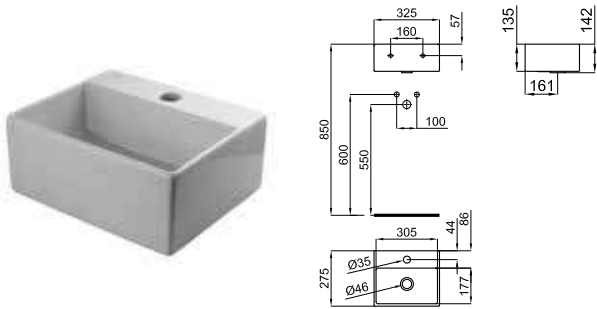

ACRO COMPACT

100203285
N316220434
○ Белый
 8.2
 75
251,00 €

Раковина 32см подвесная без слива, включает крепления 100041225 - N421040000. Рекомендуем использовать открытый донный клапан сливной клапан или решетку..

100203204
N316220435
○ Белый
 9.6
 54
290,00 €

Раковина 50см подвесная без слива, включает крепления 100041225 - N421040000. Рекомендуем использовать открытый донный клапан сливной клапан или решетку..