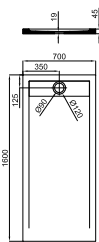

160 x 70

100263127 N343120104	○	551,00 €
100263158 N343120112	●	564,00 €
100263183 N343120111	●	564,00 €