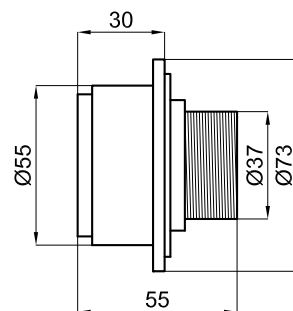

100046585
N499816802

○ хром

34,00 €

Адаптер скрытого слива.