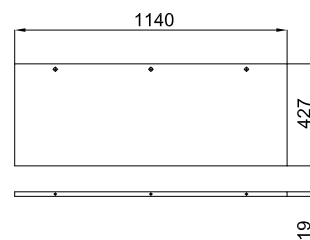

100233996
N802910948 Чёрный

595,00 €

Структура для подвесных раковин square 120 см, чёрный матовый (100063514 - N377000994, 100063515 - N377000999, 100090016 - N377001044). 119 x 44.7 см x 82 см.

100232821
N804861113 Дуб

258,00 €

Полка для строения Square (100233996 - N802910948) 120CM