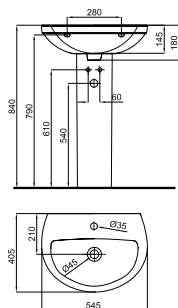

ACRO N

100245221
N316220437

○ Белый

161,00 €

NEW

Раковина 55см со сливом и с креплениями 100041225 - N421040000.

100245185
N316220438

○ Белый

163,00 €

NEW

Раковина 62см со сливом и с креплениями 100041225 - N421040000.

NEW **100245203**
N380000054

○ Белый

117,00 €

Пьедестал

NEW **100245212**
N380000053

○ Белый

104,00 €

Полупьедестал с креплениями 100041212 - N420150000.