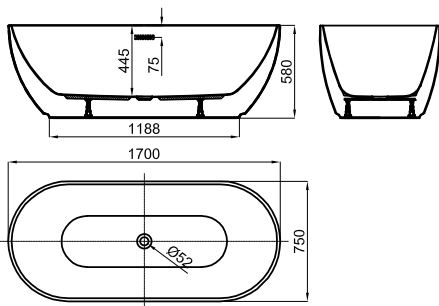

## 170X75 · 58H

	L 175 cm. W 80 cm. H 63 cm.	<b>0.88 m<sup>3</sup></b>		260 l.			<b>100206029</b> <b>N710001220</b>		белый блестящий		35.0		45.0		1	<b>2.944,00 €</b>
	L 175 cm. W 80 cm. H 63 cm.	<b>0.88 m<sup>3</sup></b>		260 l.		<b>NEW</b>	<b>100259491</b> <b>N710001616</b>		белый блестящий_титан		35.0		45.0		1	<b>3.340,00 €</b>
						<b>NEW</b>	<b>100259459</b> <b>N710001617</b>		белый блестящий_медь		35.0		45.0		1	<b>3.360,00 €</b>