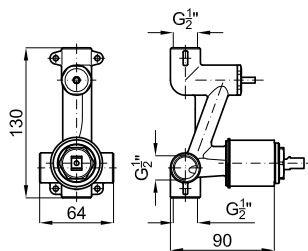

PROJECT LINE - Внутренняя часть встроенного смесителя для ванны/душа с керамическим картриджем 35мм автоматическим инвертором и подключениями 1/2". Пропускная способность при 3х барах со смешанной водой: ванная 20л/мин и душ 18л/мин.

100107958
N194710517

хром

64,00 €