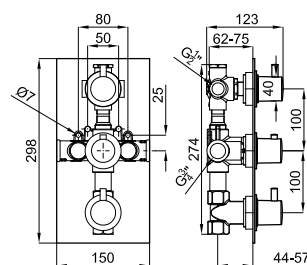

< 3 > EX 100063389 N111390002 хром 4.0 **633,00 €**

URBAN Смеситель с термостатом, скрытого монтажа, на 3 отверстия с элементом покрытия из воска. Связи 1/2" - 3/4" согласно плану. Регулирующий переключатель давления. Включает обратный клапан и предохранитель 38°C Давление в 3 бара за 1 выход 22,5 л/мин. и для других 2 выхода 15 л/мин.

< 3 > EX 100063400 N111390003 хром 5.4 **877,00 €**

URBAN Смеситель с термостатом, скрытого монтажа, на 3 отверстия с элементом покрытия из воска. Связи 1/2" - 3/4" согласно плану. Регулирующий переключатель давления. Пропускная способность при 3 барах - 1 выход 26 л/мин., другой с 16 л/мин. и последний 45,5 л/мин. Включает 1 выход большого давления с независимым ручным душем, клапан слива анти-возвращение и предохранитель на 38°C