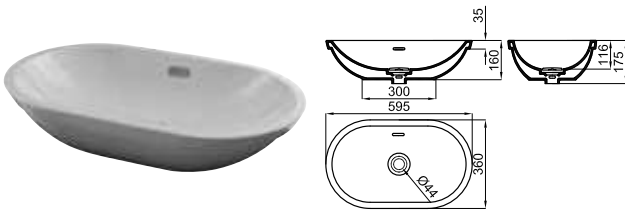

100123295
N399999813

Белый

289,00 €

Раковина 59,5x36см утопленная с переливом. Сливной клапан типа «clicker» с керамической крышкой входит в комплект

100123292
N399999816

Белый

281,00 €

Раковина Ø42см утопленная с переливом. Сливной клапан типа «clicker» с керамической крышкой входит в комплект