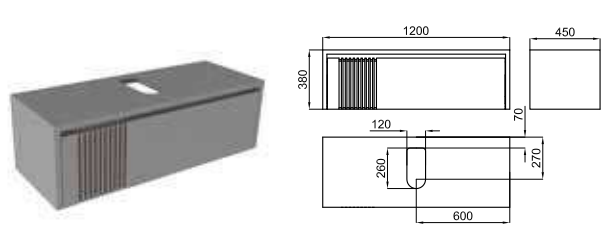

ARQUITECT

1. **100208049** **N862000017** серый 35.5 6 **1.535,00 €**
2. **100207964** **N862000018** Чёрный 35.5 6 **1.535,00 €**

ARQUITECT. - Подвесной модуль шириной 80 см, ящик с доводчиком и внутренними разделителями. Матовая наружная Project Tech поверхность допускает термическое удаление микро царапин и противостоит появлению отпечатков пальцев, фронтальная панель с затемненным зеркалом в цвете медь.

1. **100207946** **N862000016** серый 35.5 3 **1.791,00 €**
2. **100208048** **N862000015** Чёрный 35.5 3 **1.791,00 €**

ARQUITECT. - Подвесной модуль шириной 120 см, ящик с доводчиком и внутренними разделителями. Матовая наружная Project Tech поверхность допускает термическое удаление микро царапин и противостоит появлению отпечатков пальцев, фронтальная панель с затемненным зеркалом в цвете медь.