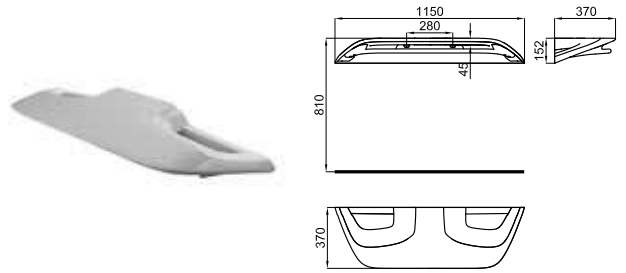

# VITAE

designed by Zaha Hadid Design

100184671  
N699520066

○ Белый

637,00 €

Держатель полотенец в белом блестящем исполнении для полки раковины с правым углублением

100184342  
N346779938

○ Белый