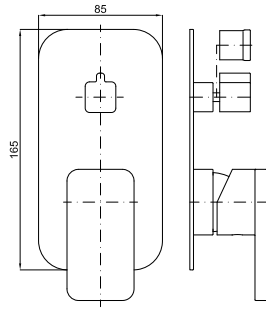

FORMA

100140129
N199999599

195,00 €

Наружная часть встроенного смесителя для ванны/душа

SMART BOX

1

2

1

SMART BOX - Универсальный встроенный корпус быстрой установки для смесителя с 2 или 3 выходами. С керамическим картриджем Ø35 мм и подключением 1/2". Пропускная способность всех трех выходов при давлении 3 бар составляет 20,1 л/мин. В комплект входят 2 глушителя шума и 2 заглушки 1/2".

100124167
N199999572

110,00 €

2

SMART BOX - Универсальный встроенный элементы для встроенного корпуса смесителя 100124167 - N199999572

100124170
N199999574

134,00 €

PROJECT LINE

PROJECT LINE - Внутренняя часть встроенного смесителя для ванны/душа с керамическим картриджем 35мм автоматическим инвертором и подключениями 1/2". Пропускная способность при 3х барах со смешанной водой: ванная 20л/мин и душ 18л/мин.

100107958
N194710517

64,00 €