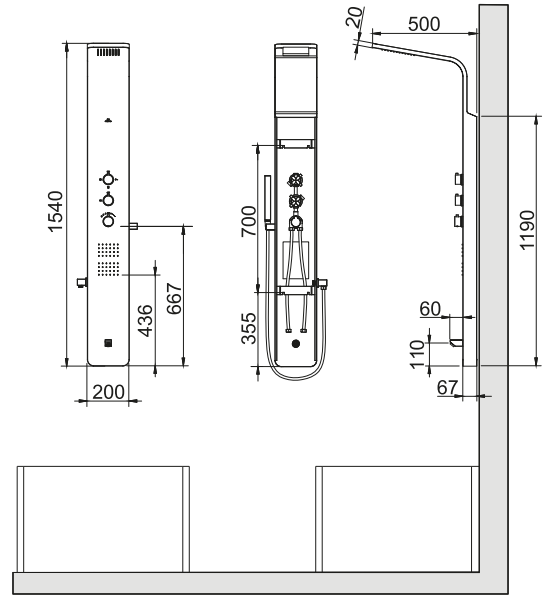

154x50x20

L 162 cm.
W 20 cm.
H 65 cm.

0.21 m³

100130513
N720000171

Сатин нерж. сталь

1.045,00 €

Термостатическая душевая стойка со встроенным восковым термоэлементом и структурой из сатинированной нержавеющей стали. Встроенный верхний душ, фиксированный держатель ручного душа на стойке или на стене и излив для наполнения ванны. Ручной душ, дополнительный ручной душ "JOY" и форсунки для поясничной области. Подводы 1/2" и расстояние между ними 150 мм. Включает обратный клапан и предохранитель при 38°. Расход при 3 бар: ручной душ - 8 л/мин, верхний душ 11 л/мин, форсунки - 15 л/мин, излив 17,5 л/мин.