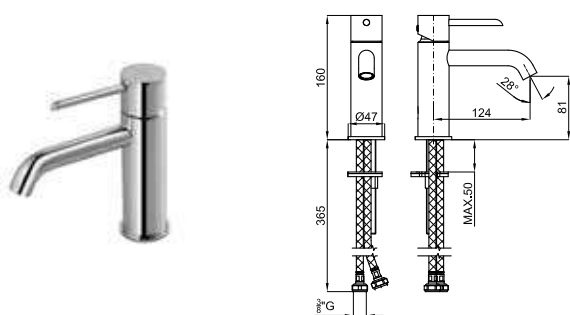

ROUND

			100208352 N199999098		хром		0,9	224,00 €
			100208353 N199999103		Чёрный		0,9	244,00 €

			100208340 N199999102		хром		1,3	224,00 €
			100208350 N199999100		Чёрный		1,3	261,00 €

Однорычажный смеситель для раковины с керамическим картриджем Ø35 мм. Подключение 3/8", длина шлангов 365-мм, без автоматического клапана слива и с аэратор "plus". Открытие на холодную. Пропускная способность при 3 барах 5,34 л/мин.

Однорычажный смеситель для раковины с керамическим картриджем Ø35 мм. Подключение 3/8", длина шлангов 365мм. Автоматический сливной клапан и аэратор "plus". Открытие на холодную. Пропускная способность при 3 барах 5,34 л/мин.