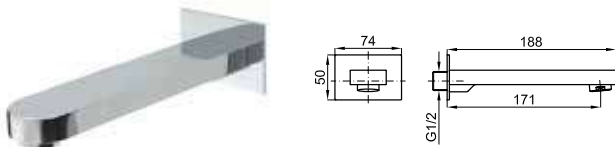

100150523 N194710574		хром		0.7	83,00 €

Излив для ванны. Пропускная способность при 3 барах 22 л/мин.