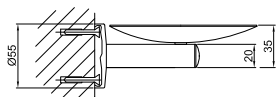

EASY

100042193
N617310045

Блестящая нерж. сталь

2.6 **119,00 €**

Мыльница настенная