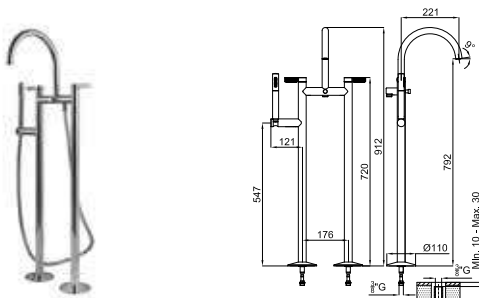

NEW

NEW

LUXE - Однорычажный смеситель для биде с картриджем Ø25 мм. Связь 3/8". Длина шлангов 380 мм. Без клапана слива. Пропускная способность при 3 барах 5 л/мин.

Однорычажный смеситель для биде с картриджем Ø25 мм. Связь 3/8". Длина шлангов 380 мм. Без клапана слива. Пропускная способность при 3 барах 5 л/мин.