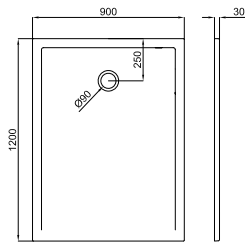

90 x 120

100201252 580,00 €
N343120033