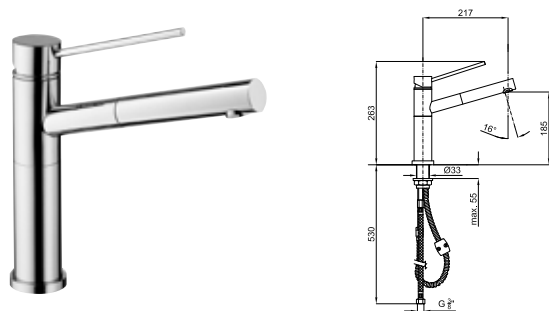

100038481
N146070901

хром

496,00 €

PAL - Однорычажный смеситель для мойки, поворотный излив, с выдвигаемым душем. Включает керамический картридж Ø35 мм, с подключением 3/8", длина шлангов 1500-мм. /530мм, аэратор "Plus" и клапан слива анти-возвращение.