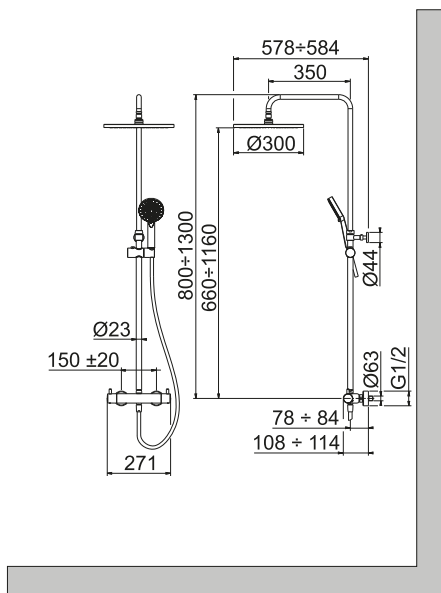

130h x 27,1 x 58,4

L 77 cm.  
W 40 cm.  
H 9 cm.

0.03 m<sup>3</sup>

100220170  
N720000187

хром

8.8

786,00 €

100245943  
N720000197