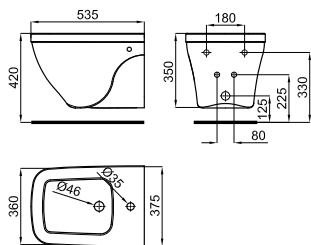

**BTW** **100130998**  
**N312140106** ○ Белый **196,00 €**

Биде напольное с креплениями 100110005 - N499816959

Рекомендуется

S - H

100041214  
N420400731

**100160819**  
**N312140102** ○ Белый **317,00 €**