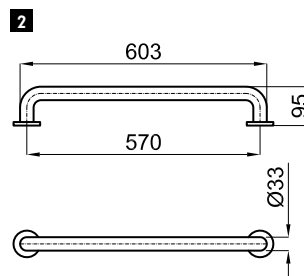

1 Ручка 40 см.

100042132
N617010945

Блестящая нерж. сталь

0.9 **128,00 €**

2 Ручка 60 см.

100042137
N617011097

Нерж. сталь, белый эпоксид

1.1 **123,00 €**

100042135
N617011045

Блестящая нерж. сталь

1.1 **149,00 €**

3 Ручка 80 см.

100042180
N617017045

Блестящая нерж. сталь

1.6 **171,00 €**

4 Ручка 100 см.

100042177
N617016745

Блестящая нерж. сталь

1.8 **191,00 €**

5 Ручка 120 см.

100042174
N617016345

Блестящая нерж. сталь

2.0 **222,00 €**