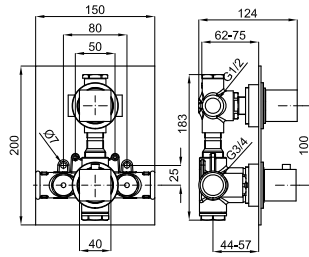

СМЕСИТЕЛИ С ТЕРМОСТАТОМ

EX

100063404
N140140008

743,00 €

SQUARE Смеситель с термостатом, скрытого монтажа, на 2 выхода с элементом покрытия из воска. Связи 1/2"- 3/4" согласно плану. Регулирующий переключатель давления. Пропускная способность при 3 барах - 1 выход 26 л/мин. и другой 13 л/мин. Включает обратный клапан и предохранитель на 38°C