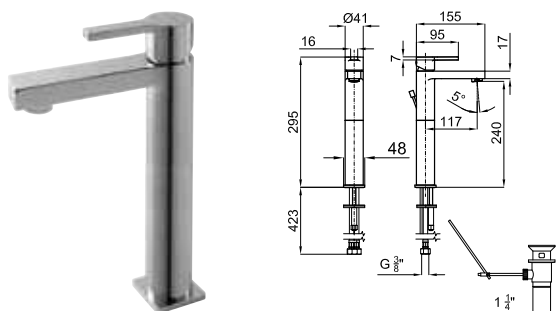

URBAN

	100121305 N199999610	хром	2.0	194,00 €
	100121304 N199999611	Белый	2.0	229,00 €
	100121306 N199999612	Чёрный	2.0	229,00 €

Однорычажный смеситель для раковины с керамическим картриджем Ø25 мм. Связь 3/8", длина шлангов 320-мм., с автоматическим клапаном слива и аэратор "plus". Пропускная способность при 3 барах 11,7 л/мин.

	100121307 N199999614	хром	2.6	249,00 €
	100121342 N199999609	Белый	2.6	283,00 €
	100121372 N199999606	Чёрный	2.6	283,00 €

Однорычажный смеситель для раковины с высоким изливом и керамическим картриджем Ø25 мм. Связь 3/8", длина шлангов 320-мм., с автоматическим клапаном слива и аэратор "plus". Пропускная способность при 3 барах 11,25 л/мин.