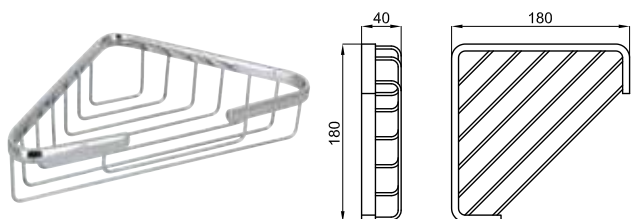

100103946
N643000031 хром

0.5 **82,00 €**

Угловая мыльница