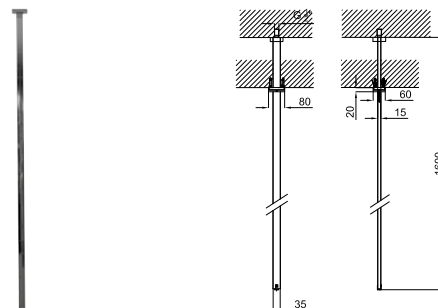

100038760
N161508501

хром

9.0

857,00 €

100038761
N161508576

Чёрный

9.0

1.034,00 €

Излив для раковины, монтируемый в потолок. Связь 1/2", без клапана слива и аэратор "plus". Внимание: он включает только излив. Пропускная способность при 3 барах 12,2 л/мин.