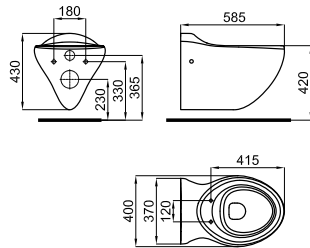

1 Унитаз подвесной с креплениями 100090710 - N356330437

6/3L
100184343
N399999771
Белый
25.0
18
1.038,00 €

2 Сиденье для унитаза, с микролифтом

100184324
N399999770
Белый
2.4
144
275,00 €