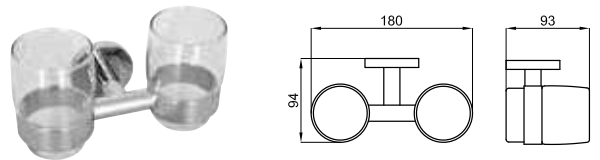

# HOTELS

100103969  
N643000021  хром  1.2 **137,00 €**

Держатель для полотенец

100102355  
N648000002  хром  0.5 **58,00 €**

Мыльница настенная

100103965  
N643000020  хром  0.4 **46,00 €**

Стакан настенный