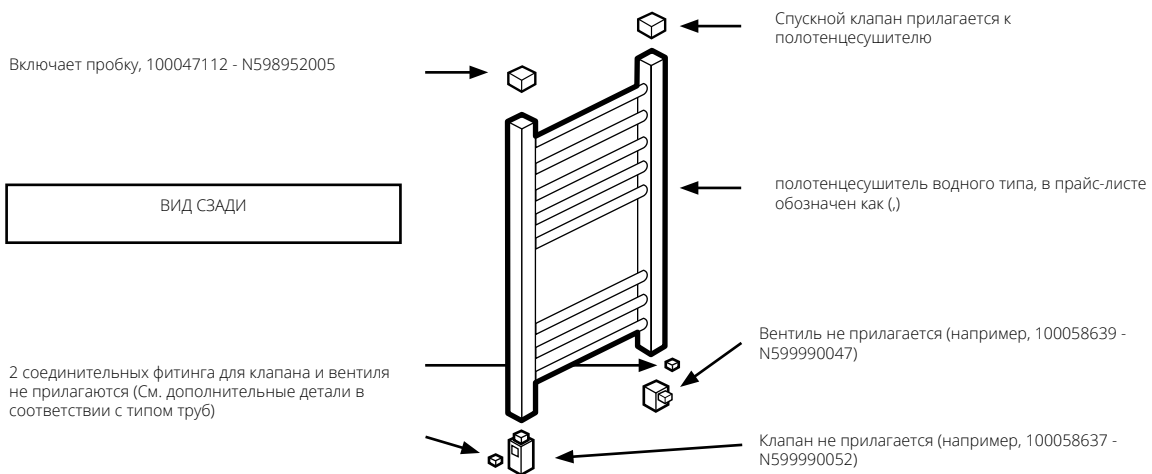

2.- полотенцесушитель для двутрубной системы **центрального отопления**