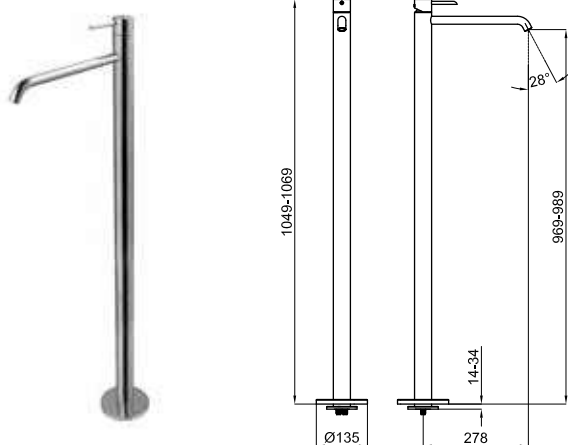

100208374
N199999090

хром

1.140,00 €

100208363
N199999091

Чёрный

1.386,00 €

NK CONCEPT