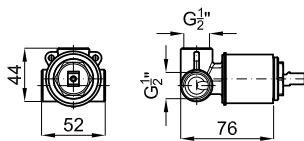

PROJECT LINE - Внутренняя часть встроенного смесителя для душа с керамическим картриджем 35мм и подключениями 1/2". Пропускная способность при 3х барах со смешанной водой 21л/мин

100107937
N194710510

хром

24,00 €