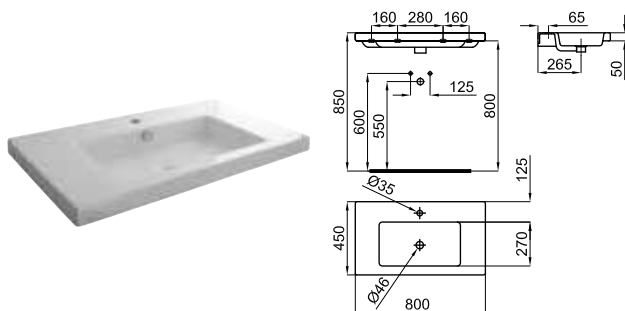

80 CM

100235065 N819376748	○ Белый		529,00 €
100235096 N819376745	● серый дуб		613,00 €
100235049 N819376747	● Дуб Square		613,00 €

	100090018 N377001040	○ Белый		480,00 €

Умывальная раковина 80x45 см, подвесная, с центрированным углублением и переливом. Включает крепежные элементы 100041225 - N421040000.

CUBE. - Подвесной модуль 80 см, 1 ящик с доводчиком закрытием, ручкой, внутренними разделителями