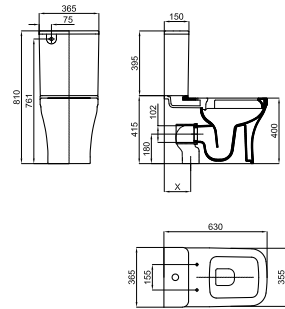

1

Комплект из напольного унитаза с направляемым выходом, смывной бачок с левым нижним подводом 4,5/3 L.

100274896
N350798860

Белый

624,00 €

100148384
N350798841

Белый

208,00 €

2

Сиденье для унитаза, микролифтом

1

Необходимо

S - V

100044110
N258020000

100091751
N299999597

S - H

100041216
N420442300

100157942
N157416502

2