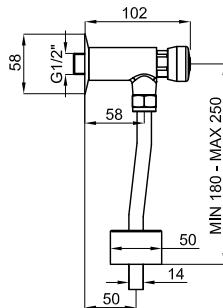

1 Наружная кнопка смыва для писсуара 1/2"

100067698
N199999921

192

128,00 €

2 Соединение наружной кнопки смыва для писсуара

100067692
N199999922

192

43,00 €