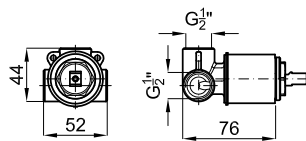

PROJECT LINE - Внутренняя часть встроенного смесителя для душа с керамическим картриджем 35мм и подключениями 1/2". Пропускная способность при 3х барах со смешанной водой 21л/мин

100107937 хром **100107937** **N194710510** 0.6 **24,00 €**