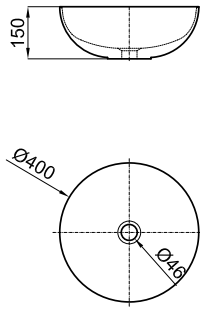

NEW · · SLENDER

100255371
N364850019
белый
204,00 €

NEW

100255357
N364850026
Белый
162,00 €

NEW

100255721
N364850020
белый
матовый
399,00 €

NEW

100255373
N364850023
белый
матовый
324,00 €

NEW

Раковина 40 см.на столешницу без слива перелива. Рекомендуем использовать открытый донный клапан сливной клапан или решетку.

Раковина 41x41 см.на столешницу без слива перелива. Рекомендуем использовать открытый донный клапан сливной клапан или решетку.