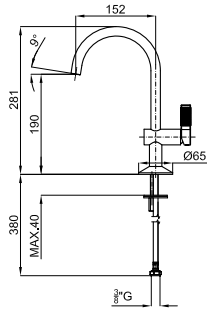

NEW · LIGNAGE

eco		NEW	100241772 N197503616		хром		1.5	571,00 €
eco			100241744 N197503612		Золото		1.5	794,00 €
NEW								

LUXE - Однорычажный смеситель для раковины с керамическим картриджем Ø25 мм. Подключение 3/8", длина шлангов 380-мм., без автоматического клапана слива и с аэратор "plus". Пропускная способность при 3 барах 5 л/мин.

eco		NEW	100238540 N109390159		хром		1.5	427,00 €
eco			100238550 N109390160		Золото		1.5	637,00 €
NEW								

Однорычажный смеситель для раковины с керамическим картриджем Ø25 мм. Подключение 3/8", длина шлангов 380-мм., без автоматического клапана слива и с аэратор "plus". Пропускная способность при 3 барах 5 л/мин.