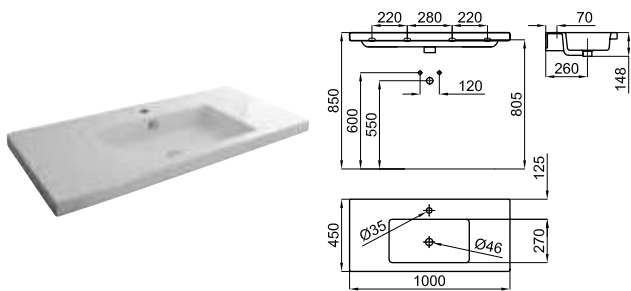

SQUARE

100090014
N377001043

○ Белый

594,00 €

Умывальная раковина 100x45 см, подвесная, с центрированным углублением и переливом. Включает крепежные элементы 100041225 - N421040000.

100090015
N377001041

○ Белый

594,00 €

Раковина 100x45 см, подвесная, углубление справа, слив и крепления 100041225 - N421040000