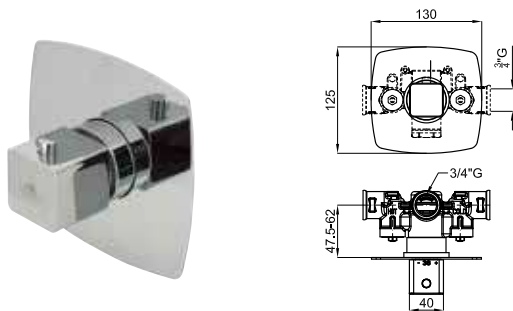

EX

100093579
N196599513

хром

597,00 €

EX

100209817
N199999078

медь

917,00 €

100209818
N199999077

титан

917,00 €

EX

100093574
N196599514

хром

372,00 €

EX

100209822
N199999079

медь

433,00 €

100209819
N199999073

титан

433,00 €

Смеситель с термостатом, скрытого монтажа, с элементом покрытия из воска. Связь 3/4". Он включает обратный и предохранитель на 38°C Пропускная способность при 3 барах 60 л/мин.

Перепусковой вентиль с подключением 3/4". Пропускная способность при 3 барах 73 л/мин.