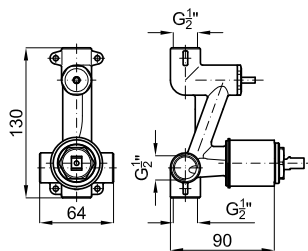

PROJECT LINE - Внутренняя часть встроенного смесителя для ванны/душа с керамическим картриджем 35мм автоматическим инвертором и подключениями 1/2". Пропускная способность при 3х барах со смешанной водой: ванная 20л/мин и душ 18л/мин.

100107958
N194710517

64,00 €