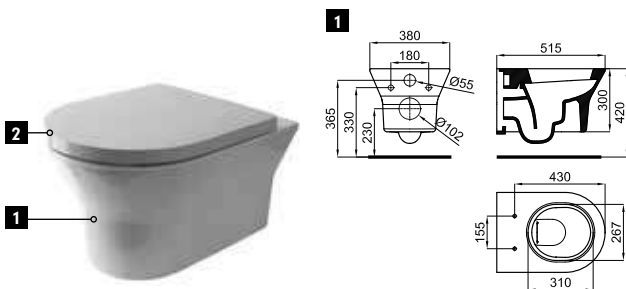

1 Подвесной унитаз. В комплект входит крепеж.

100188366
N399999769

Белый
20
504,00 €

2 Сиденье для унитаза, с микролифтом

100188391
N399999768

Белый
100
182,00 €