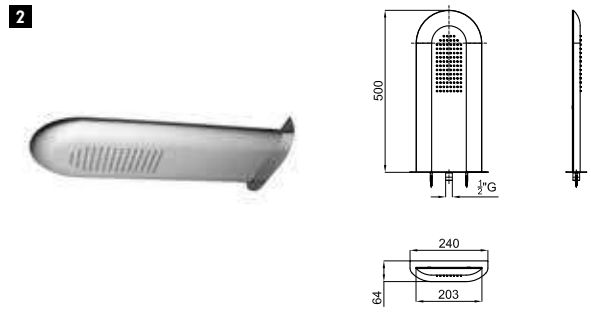

HOTELS

1 Распылитель с функцией дождевого душа и каскада, с соединениями 1/2". Пропускная способность при 3 барах дождевого: 9,9 л/мин. и каскада: 9,8 л/мин.

100238460
N199998987

хром

956,00 €

2 Распылитель с функцией дождевого душа, с соединениями 1/2". Пропускная способность при 3 барах 9,9 л/мин.

100238423
N199998988

хром

716,00 €