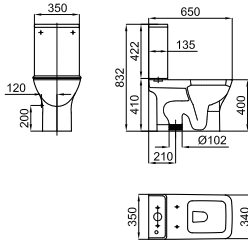

URBAN C

1 2 Необходимо

S - V
100041330
N499572400

S - H
100041216
N420442300

3 Необходимо

100091751
N299999597

100157942
N157416502

4 Необходимо

100044110
N258020000

100157942
N157416502

1 3

2 4

3

4

1 Унитаз напольный с вертикальным выходом и с креплениями 100041212-N420150000

100163011
N369225481

○ Белый

171,00 €

2 Унитаз напольный с горизонтальным выходом и с креплениями 100041212-N420150000

100162985
N369225482

○ Белый

174,00 €

3 Бачок с нижней подачей воды слева и механизмом пред-смонтированным, крепления, шов.

100163003
N369225483

○ Белый

167,00 €

4 Бачок с боковой подачей воды слева и механизмом пред-смонтированным, крепления, шов. Возможно менять вход воды на правую сторону.

100162993
N369225484

○ Белый

167,00 €

5A Сиденье для унитаза смикролифтом

100130732
N369225471

○ Белый

117,00 €

5B Сиденье для унитаза без микролифта

100144803
N369225475

○ Белый

92,00 €

Необходимо

S - V
X

S - H
100041216
N420442300

2

1 Унитаз независимый. Направляемый выход с креплениями 100041212-N420150000

BTW
4,5/3L

100130730
N369225470

○ Белый

202,00 €

1 Сиденье для унитаза смикролифтом

SOFT CLOSE

100130732
N369225471

○ Белый

117,00 €

1 Сиденье для унитаза без микролифта

100144803
N369225475

○ Белый

92,00 €