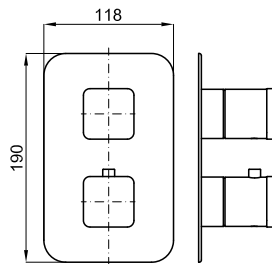

2

SMART BOX SLIM

3