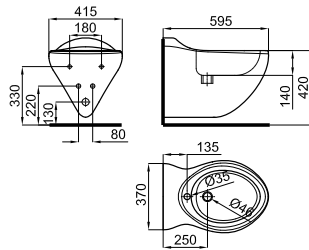

100184323
N370170527

Белый

1.114,00 €

Биде подвесное с креплениями 100090710 - N356330437 и сливной клапан типа «clicker» с керамической крышкой