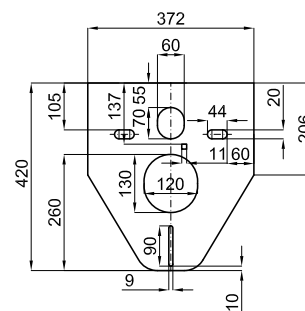

100190311
N499817122

● Полированная
нержавеющая сталь

72 **715,00 €**

Инфракрасная система смыва для унитаза. Установка в капитальную стену. В комплект входит батарейка 9В.