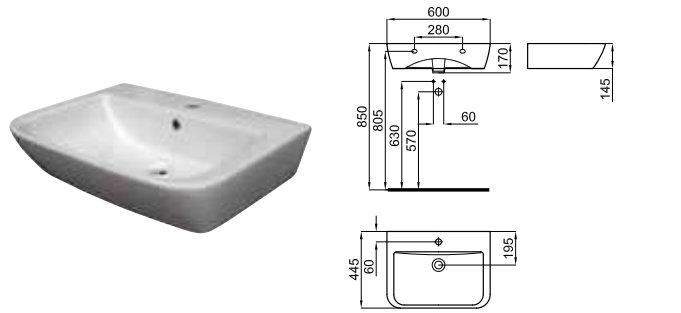

100171066
N369225488
Белый
16.0
32
125,00 €

Раковина 60 см со сливом и с креплениями 100041225 - N421040000