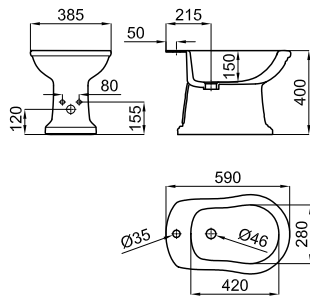

Рекомендуется

S - H

100041214  
N420400731

		<b>100232034</b> <b>N322286256</b>				<b>487,00 €</b>
--	--	---------------------------------------	--	--	--	-----------------

Биде напольное с креплениями 100090790 - N381000036.