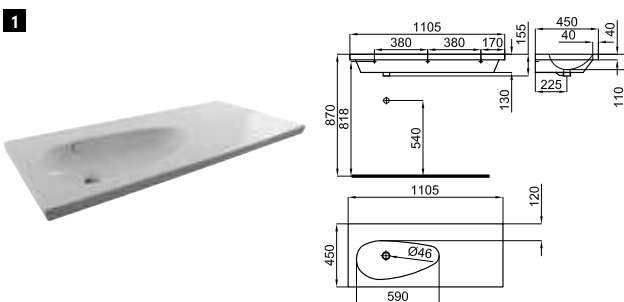

1 Раковина 110см подвесная с перемещенным углублением налево, слив и крепления 100041225 - N421040000. Без отверстия для смесителя

100068610
N396990834

Белый

584,00 €

2 Раковина 110см подвесная с перемещенным углублением налево, слив и крепления 100041225 - N421040000. С отверстием для смесителя

100063879
N396990833

Белый

584,00 €