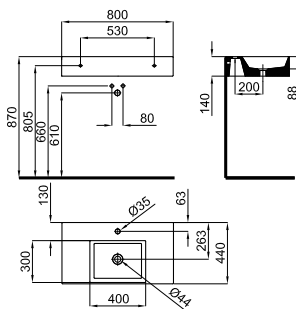

100243636
N372769975

Белый

486,00 €

100243664
N372769972

Белый

486,00 €

Раковина 80см, подвесная, углубление по центру, слив и крепления 100041225 - N421040000.

Раковина 80см, подвесная, углубление справа, слив и крепления 100041225 - N421040000.