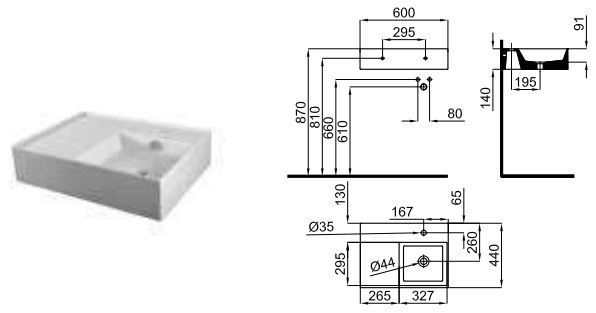

100243646
N372769976

Белый

400,00 €

Раковина 60см, подвесная, углубление слева, слив и крепления 100041225 - N421040000.

Раковина 60см, подвесная, углубление справа, слив и крепления 100041225 - N421040000.