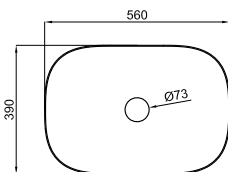

# COLLECTIONS

LIEM - Раковина 56 см.на столешницу без слива перелива. Включает донный клапан (отделка из керамики).

**100243656**
 Белый
  11.0
  32
 **571,00 €**

NEW

**100253978**
 Белый
  матовый
  11.0
  32
 **849,00 €**