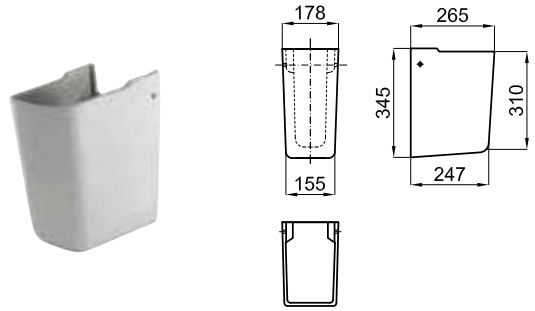

100171074
N369225492
Белый
99,00 €

Полупьедестал