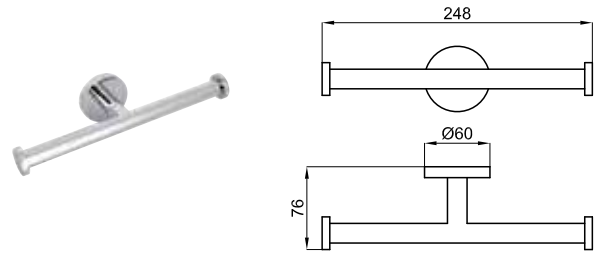

100103963
N643000026 хром 0.3 **69,00 €**

NEW **100267630**
N643000103 матовый черный 0.3 **95,00 €**

Держатель для туалетной бумаги двойной