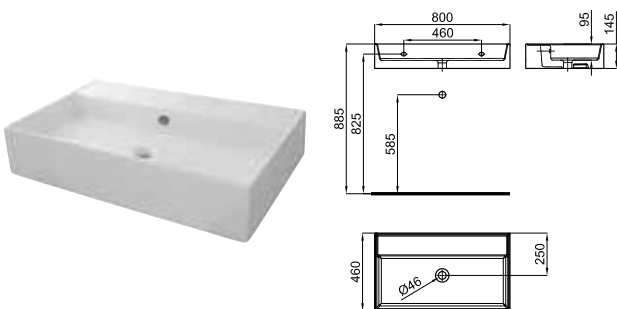

Подвесная раковина 80x46 см с тонким краем и переливом. В комплект поставки входит крепеж 100041225 - N421040000. Без отверстия для смесителя.