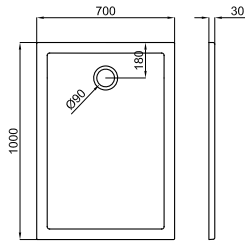

PROJECT

70 x 100

100201241 505,00 €
N343120040