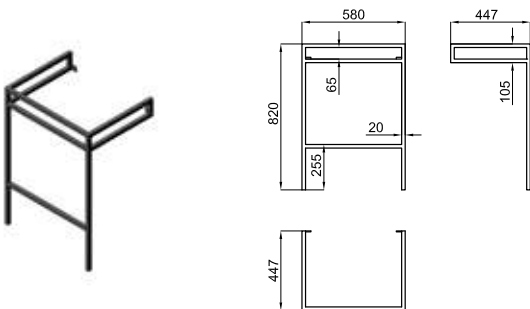

100234021
N802910946

● Чёрный

541,00 €

Структура для подвесных раковин square 60 см, черный матовый (100090017-N377001042). 58 x 44.7 см x 82 см