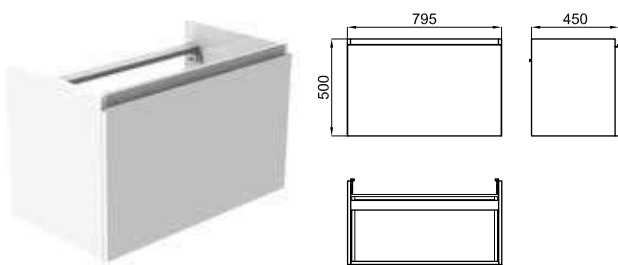

80 CM

100235065 N819376748	○ Белый		529,00 €
100235096 N819376745	● серый дуб		613,00 €
100235049 N819376747	● Дуб Square		613,00 €

	100090018 N377001040	○ Белый		480,00 €

Умывальная раковина 80x45 см, подвесная, с центрированным углублением и переливом. Включает крепежные элементы 100041225 - N421040000.

CUBE. - Подвесной модуль 80 см, 1 ящик с доводчиком закрытием, ручкой, внутренними разделителями