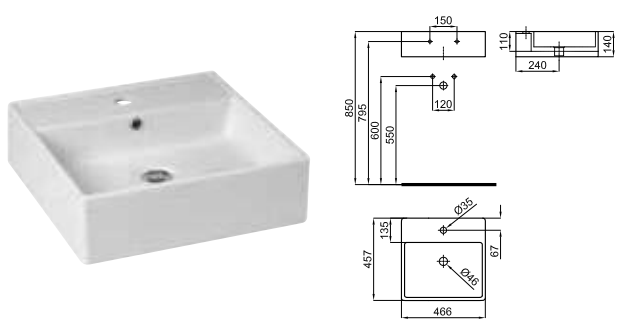

**100090125**  
**N372769938**
○ Белый
 13.0
 34
**261,00 €**

Раковина 40 см подвесная со сливом и с креплениями 100041225 - N421040000.

**100041093**  
**N396760131**
○ Белый
 14.8
 25
**311,00 €**

Раковина 46 см подвесная со сливом и с креплениями 100041225 - N421040000.