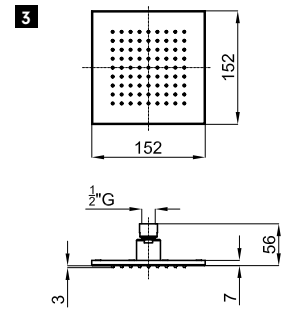

# ГАММА NEPTUNE SLIM

**1** Верхний душ Square 30 см., с шаровым соединением

**2** Верхний душ Square 20 см., с шаровым соединением

**3** Верхний душ Square 15 см., с шаровым соединением.

100090329 N192579916 хром 2.5 кг 417,00 €