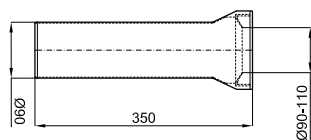

Соединение водослива горизонтальное 250x110мм, для унитазов с горизонтальным или направляемым выходом.

100060817  
N499816830

○ Белый

31,00 €

Соединение водослива горизонтальное 250x110мм, для унитазов с горизонтальным или направляемым выходом в случае подключения горизонтального выхода и необходимости в большей длине трубы. Например при установке отдельного унитаза ESSENCE C с керамической панелью.