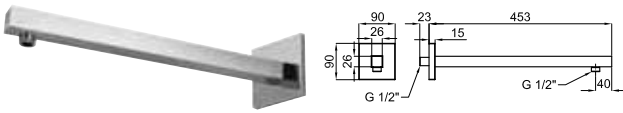

ГАММА "КРОНШТЕЙНЫ"

EX 100102273 N199999675 хром **219,00 €**

Square 45 см. кронштейн для верхнего душа специальный. Для распылителя больших размеров