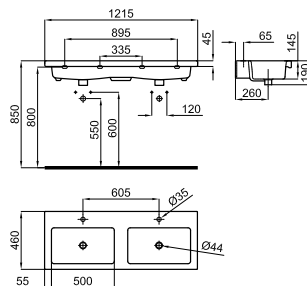

100063514
N377000994 Белый

575,00 €

Раковина с двойным углублением 120см подвесная, со сливом и с креплениями 100041225 - N421040000.