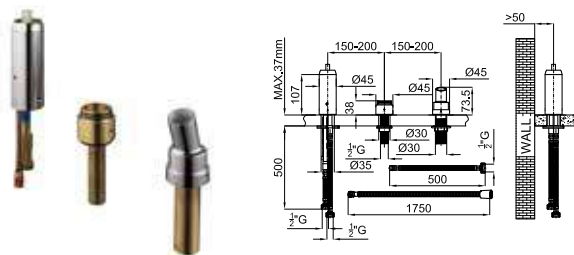

КОНЦЕПЦИЯ ВСТРАИВАЕМЫЕ ЭЛЕМЕНТЫ ВАННЫ

PROJECT LINE - Внутренний корпус смесителя, установка на ванне. Керамический картридж TRI-CONTROL Ø40 мм со встроенным переключателем.

100166061
N199999310

234,00 €

100271600
N116230105

391,00 €