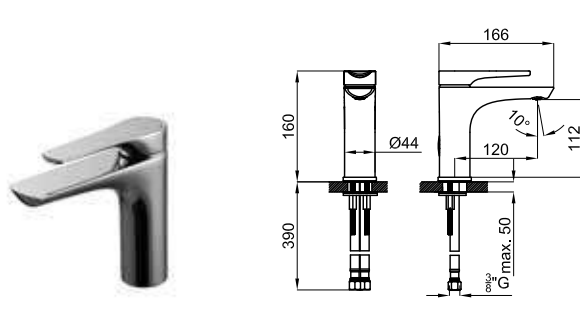

NEW · CURVE

eco NEW 100237653 N199998998 хром 2.2 157,00 €

Однорычажный смеситель для раковины с керамическим картриджем Ø35 мм. Подключение 3/8", длина шлангов 450-мм., автоматического клапана слива слива и с аэратор "plus". Пропускная способность при 3 барах 5,6 л/мин.

eco NEW 100237663 N199999000 хром 2.2 126,00 €

Однорычажный смеситель для раковины с керамическим картриджем Ø35 мм. Подключение 3/8", длина шлангов 450-мм., без автоматического клапана слива слива и с аэратор "plus". Пропускная способность при 3 барах 5,6 л/мин.

1

2