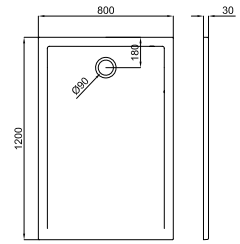

80 x 120

100201262 549,00 €
N343120035