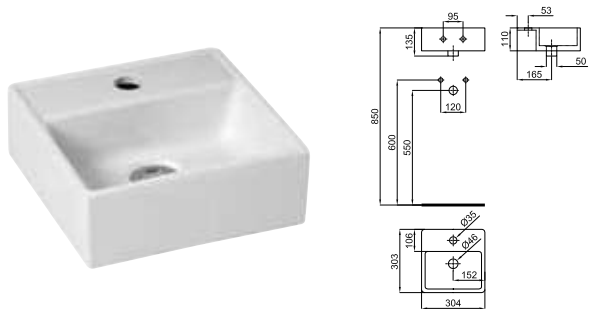

JAM

100041094
N396760231
○ Белый
 7.5
 104
300,00 €

Раковина 30см подвесная без слива и с креплениями 100041225 - N421040000.
Рекомендуем использовать открытый донный клапан сливной клапан или решетку..