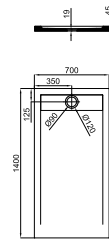

140 x 70

100263150 N343120120	○	460,00 €
100263138 N343120116	●	473,00 €
100263174 N343120107	●	473,00 €