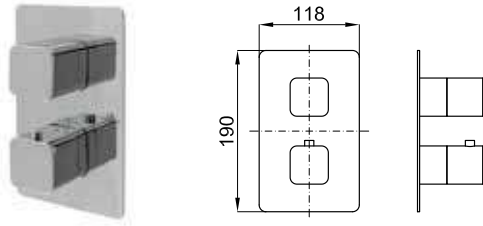

LOUNGE

1

2

SMART BOX SLIM

3

1

Наружная часть термостатического смесителя Smartbox

EX

100140107
N199999375

хром

334,00 €

2

SMART BOX SLIM- Универсальный встроенный корпус быстрой установки для термостатических смесителя с 1, 2 или 3 выходами. С восковым термозлементом и подключением 1/2". Давление в 3 бара за 1 выход 22,4 л/мин. и для других 2 выхода 19,5 л/мин.

100238318
N521280253

131,00 €

3

SMART BOX SLIM- Внутренний элемент термостатического смесителя с 3 выходами 100238318 - N521280253

100238407
N199999007

213,00 €

EX

100093579
N196599513

хром

597,00 €

EX

100209817
N199999078

медь

917,00 €

100209818
N199999077

титан

917,00 €

EX

100093574
N196599514

хром

372,00 €

EX

100209822
N199999079

медь

433,00 €

100209819
N199999073

титан

433,00 €

Смеситель с термостатом, скрытого монтажа, с элементом покрытия из воска. Связь 3/4". Он включает обратный и предохранитель на 38°C Пропускная способность при 3 барах 60 л/мин.

Перепусковой вентиль с подключением 3/4". Пропускная способность при 3 барах 73 л/мин.