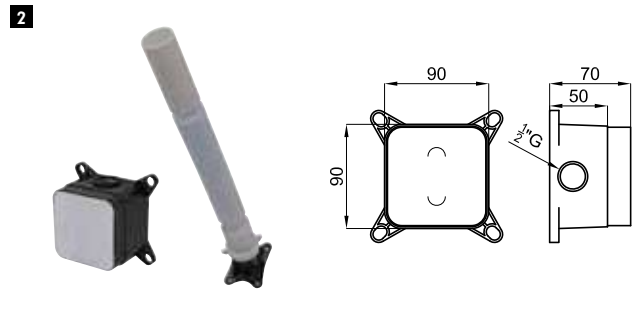

1 Напольный смеситель для ванной/душ, с гибким шлангом 100137847 - N199999496 и ручным душем COTA 100038634 - N158760001. Керамический картридж TRICONTROL Ø40мм со встроенным переключателем. Необходим внутренний корпус Smartbox для напольного смесителя 100149141 - N199999397

100149209
N199999396
хром
11.5
1.614,00 €

2 корпус SMART BOX BATH для установки напольных смесителя с соединениями 1/2".

100149141
N199999397
2.5
96,00 €