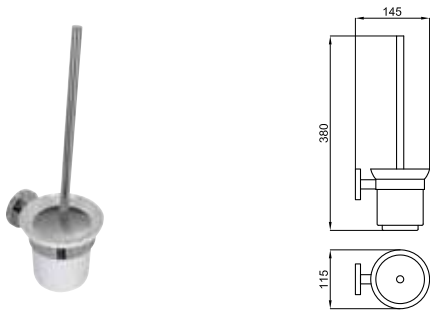

100103955
N643000024 хром 1.0 **58,00 €**

Держатель ерша для унитаза настенный