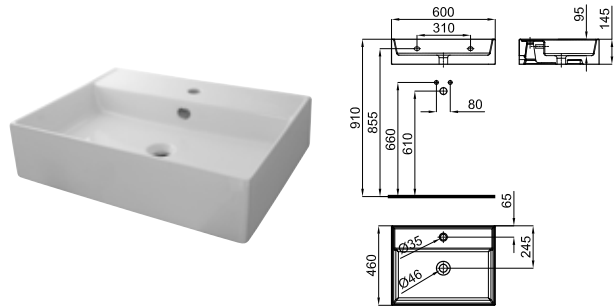

100189721
N372769961
Белый
14.0
28
313,00 €

100189687
N372769953
Белый
18.0
24
422,00 €

Подвесная раковина 46x46 см с тонким краем и переливом. В комплект поставки входит крепеж 100041225 - N421040000.

Подвесная раковина 60x46 см с тонким краем и переливом. В комплект поставки входит крепеж 100041225 - N421040000.