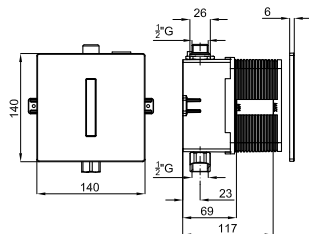

100190274
N499817118

○ Полированная нержавеющая сталь

540,00 €

Инфракрасная система смыва для писсуара. Установка в капитальную стену. В комплект входит батарейка 9В.