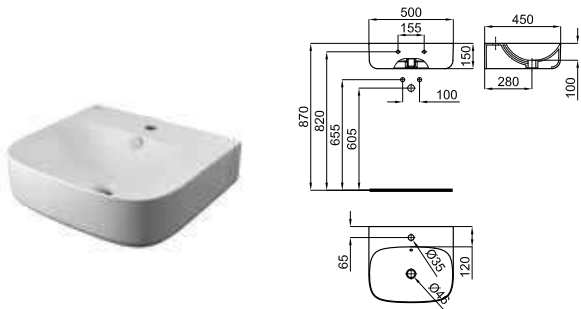

NATURE

1 Зеркальный подвесной шкафчик 80x50 см с отделкой из шпона натурального дерева, боковой ящик с открыванием вправо и доводчиком

100232824
N812750020

Дуб nature

1.295,00 €

2 Зеркальный подвесной шкафчик 80x50 см с отделкой из шпона натурального дерева, боковой ящик с открыванием влево и доводчиком

100232832
N812750021

Дуб nature

1.295,00 €

100229808
N390000059

Белый

354,00 €

100229840
N390000061

Белый

413,00 €

100229809
N390000060

Белый матовый

532,00 €

Подвесная раковина 70 см с тонким краем и переливом. В комплект поставки входит крепеж 100041225 - N421040000.

Подвесная раковина 50 см с тонким краем и переливом. В комплект поставки входит крепеж 100041225 - N421040000.

100229807
N390000063

Белый

532,00 €

100232812
N812750022 Дуб nature

1.745,00 €

Подвесная раковина 90 см с тонким краем и переливом. В комплект поставки входит крепеж 100041225 - N421040000.

NATURE. -Напольная мебель 90x42x42 см с отделкой из шпона натурального дерева, ящик с доводчиком. Включая крышку в белый цвет.