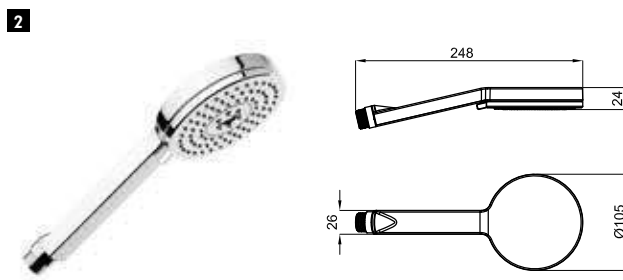

1 HOTELS - Ручной душ с 1 позицией, с системой AIR ECO. Пропускная способность при 3 барах 12 л/мин.

			100093575 N199999765		хром		95,00 €

2 HOTELS - Ручной душ с 2 функциями, с системой AIR ECO. Функции: дождевой душ и массаж. Пропускная способность при 3 барах : ДОЖДЬ = 12 л/мин.; МАССАЖ = 12 л/мин.

			100093576 N199999767		хром		119,00 €