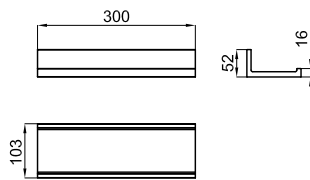

# ESSENCE-C

100238781  
N643000087

Чёрный

150,00 €

Полка 30 см

100238782  
N643000091

Чёрный

138,00 €