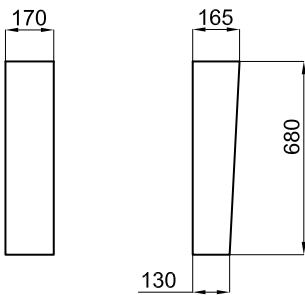

100097414
N380000017

○ Белый

131,00 €

Раковина 50см со сливом и с креплениями 100041225 - N421040000.

100080133
N380000004

○ Белый

127,00 €

Раковина 60см со сливом и с креплениями 100041225 - N421040000.

100080138
N380000002

○ Белый

76,00 €

Пьедестал для раковины 60см. и рукомойника 50см.