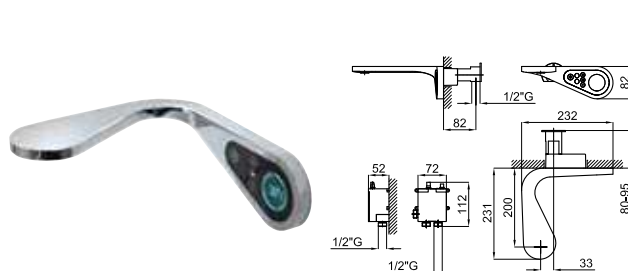

MOOD

	eco	100123656 N199999571		хром		472,00 €
	eco	100123655 N199999575		Белый		560,00 €

Однорычажный смеситель для раковины с керамическим картриджем Ø25mm. Подключение 3/8", Длина шлангов 365 мм., без сливного клапана. Аэратор "slim". Давление при 3 барах 5 л/мин.

	DIGITAL			100123650 N199999578		хром		2.565,00 €
	eco							

	DIGITAL			100123649 N199999579		Белый		2.860,00 €
	eco							

Смеситель скрытого монтажа для раковины, цифровой с подключением 1/2", без сливного клапана. Дисплей с указателем температуры и пропускной способности. Функция аварийного отключения. Функции ЭКО: ограничение Пропускная способность воды и температуры. Предустановленные программы: чистка зубов, умывание, мытьё рук. Резервный источник питания. Пропускная способность при давлении 3 бар составляет 15 л/мин. Необходимо подключение к источнику электроэнергии. В комплект входим трансформатор 100-240 В, 50/60 Гц, выходное напряжение 9В.