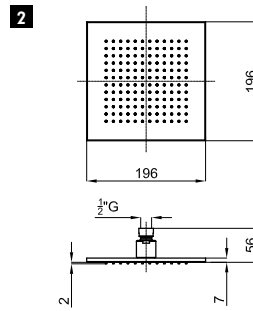

# ГАММА NEPTUNE SLIM

**1** Верхний душ Square 30 см., с шаровым соединением

**2** Верхний душ Square 20 см., с шаровым соединением

**3** Верхний душ Square 15 см., с шаровым соединением.

100090329 N192579916 хром 2.5 кг 417,00 €