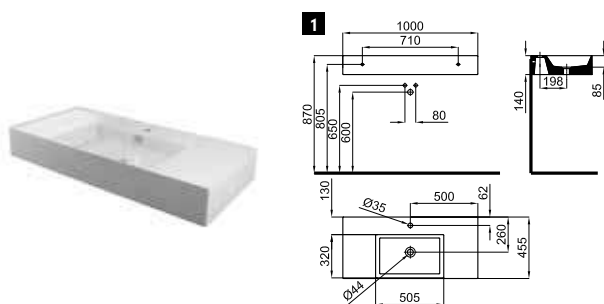

1 Раковина 100см, подвесная, углубление по центру, слив и крепления 100041225 - N421040000.

100243669
N372769977
○ Белый
 28.0
 10
672,00 €

2 Раковина 100см, подвесная, углубление по центру, слив и крепления 100041225 - N421040000. Без отверстия для смесителя.

100272300
N372769986
○ Белый
 28.0
 10
672,00 €

3 Раковина 100см, подвесная, углубление по центру, слив и крепления 100041225 - N421040000. С тремя отверстиями для смесителя.

100272239
N372769987
○ Белый
 28.0
 10
672,00 €