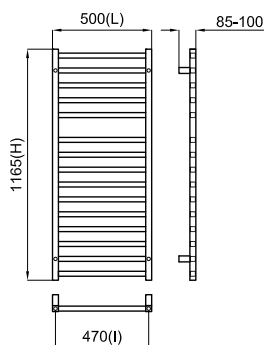

NK LOGIC

500x1165

L mm	500
l mm	470
H mm	1165
Тубо N°	15
Watt ΔT = 50 K	314 W
Resist. W	400
Fij. N°	4

(.)	100066008 N542000001	хром	8.2	30	523,00 €
E1	100215610 N542000018	хром	13.3	30	603,00 €
EL1	100215611 N542000023	хром	13.3	30	612,00 €
ET1	100215602 N542000019	хром	13.3	30	712,00 €
M1	100215604 N542000022	хром	8.5	30	581,00 €
ML1	100215606 N542000027	хром	8.5	30	588,00 €
MT1	100215630 N542000020	хром	8.5	30	688,00 €

Дополнительные элементы, входящие в комплект: