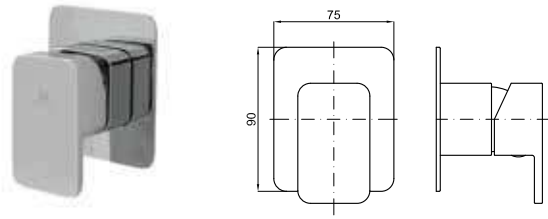

LOUNGE

100140134
N199999482

168,00 €

Наружная часть встроенного смесителя для душа

SMART BOX

1