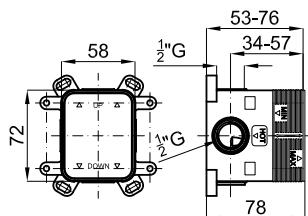

1	SMART BOX - Универсальный встроенный корпус быстрой установки для смесителя с 1 выходом. С керамическим картриджем Ø35 мм и подключением 1/2". Пропускная способность при давлении 3 бар составляет 22,1 л/мин. В комплект входят 2 глушителя шума и заглушка 1/2".	100124166 N199999568	1.3	87,00 €
2	SMART BOX - Универсальный встроенный элементы для встроенного корпуса смесителя 100124166 - N199999568	100124169 N199999567	0.4	53,00 €

PROJECT LINE