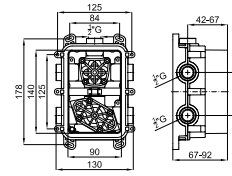

NEW · LIGNAGE

1

2

3

1 Наружная часть термостатического смесителя Smartbox

EX NEW 100257033 N197503623 хром 0.9 **346,00 €**

EX NEW 100258768 N197503687 Золото 0.9 **455,00 €**

2 SMART BOX SLIM- Универсальный встроенный корпус быстрой установки для термостатических смесителя с 1, 2 или 3 выходами. С восковым термоэлементом и подключением 1/2". Давление в 3 бара за 1 выход 22,4 л/мин. и для других 2 выхода 19,5 л/мин.

100238318 N521280253 2.5 **131,00 €**

3 SMART BOX SLIM- Внутренний элемент термостатического смесителя с 3 выходами 100238318 - N521280253

100238407 N199999007 1.3 **213,00 €**

NEW 100090796 N192579931 хром 2.1 **403,00 €**

NEW 100238754 N199998974 хром 0.5 **98,00 €**

NEW 100238749 N199998979 Золото 2.1 **462,00 €**

EX **NEW** 100238761 N197503679 Золото 0.5 **127,00 €**

Верхний душ Rondo 30 см., с шаровым соединением

Кронштейн 40см для настенного монтажа

NEW 100238753 N199998968 хром 0.2 **69,00 €**

100238772 N199998954 Золото 0.2 **86,00 €**

NEW

Ручной душ с 1 позицией