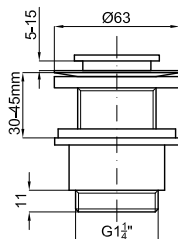

100110743
N698350001

● хром

0.3

34,00 €

Донный клапан без перелива