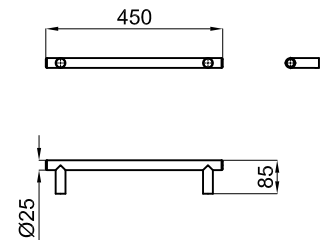

100189235
N770000201

хром

71,00 €

Держатель туалетной бумаги вертикальный

100238474
N699520086

хром

55,00 €

Держатель туалетной бумаги без крышки