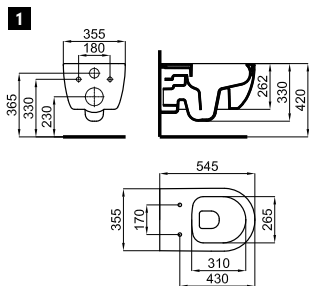

ACRO COMPACT

2