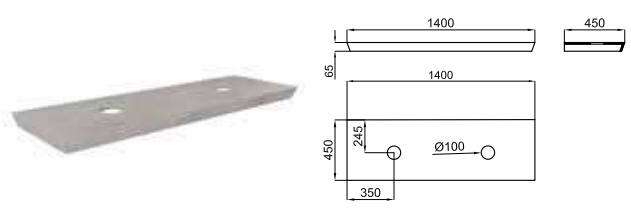

1. **NEW** 100271555 N804861146 ● bottega acero nature 10 1.367,00 €
2. 100271519 N804861145 ● glem white nature 10 1.450,00 €

Столешница 100 см из керамогранита XTONE. Вырез под раковину и отверстие под смеситель. В комплекте настенный металлический крепеж.

1. **NEW** 100271547 N804861142 ● bottega acero nature 10 1.351,00 €
2. 100271591 N804861141 ● glem white nature 10 1.433,00 €

Столешница 100 см из керамогранита XTONE. Вырез под раковину. В комплекте настенный металлический крепеж.

1. **NEW** 100271573 N804861143 ● bottega acero nature 10 2.140,00 €
2. 100271590 N804861148 ● glem white nature 10 2.304,00 €

Столешница 140 см из керамогранита XTONE. Вырез под две раковины и отверстия под два смесителя. В комплекте настенный металлический крепеж.

1. **NEW** 100271556 N804861144 ● bottega acero nature 10 2.108,00 €
2. 100271562 N804861147 ● glem white nature 10 2.272,00 €

Столешница 140 см из керамогранита XTONE. Вырез под две раковины. В комплекте настенный металлический крепеж.

Рекомендуется

1. 100255371 N364850019 ● белый 5,9 52 204,00 €

NEW

1. 100255721 N364850020 ● белый матовый 5,9 52 399,00 €

NEW

Раковина 40 см.на столешницу без слива перелива. Рекомендуем использовать открытый донный клапан, сливной клапан или решетку.