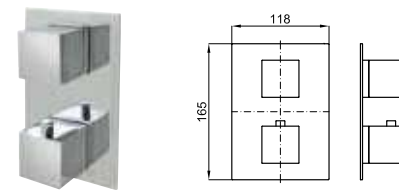

NEW - SQUARE

100124172 хром **302,00 €**
N199999569

100266846 Чёрный **303,00 €**
N186490053