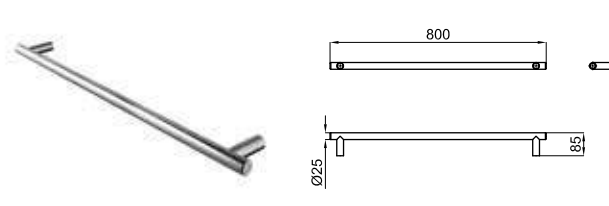

# TONO

designed by Foster + Partners

100238481  
N603480004

132,00 €

Держатель полотенец штанговый 60 см.

100238425  
N603480005

156,00 €

Держатель полотенец штанговый 80 см.