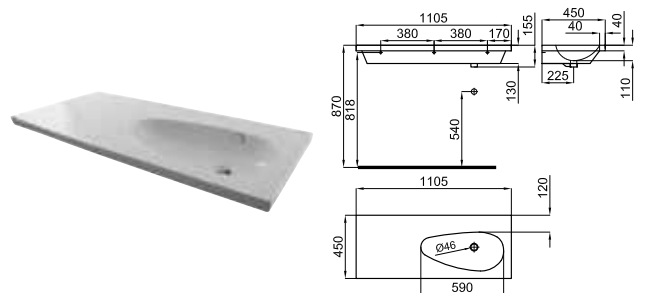

100089308
N396990842
Белый
584,00 €

100099851
N396990847
Белый
584,00 €

Раковина 110см, подвесная, углубление справа, слив и крепления 100041225 - N421040000. С отверстием для смесителя

Раковина 110см, подвесная, углубление справа, слив и крепления 100041225 - N421040000. Без отверстия для смесителя