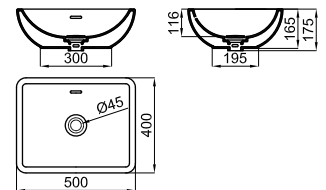

100137912
N399998809

Белый

344,00 €

Раковина 50x40 для установки на столешницу с переливом. Сливной клапан типа «clicker» с керамической крышкой входит в комплект