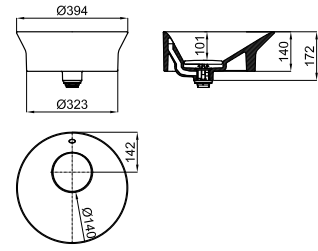

TONO

designed by Foster + Partners

100235020
N351780040

Белый
18
509,00 €

NEW

Раковина прямоугольная 38см подвесная

100188336
N372769947

Белый
28
315,00 €

Раковина 40 см угловая, на столешницу