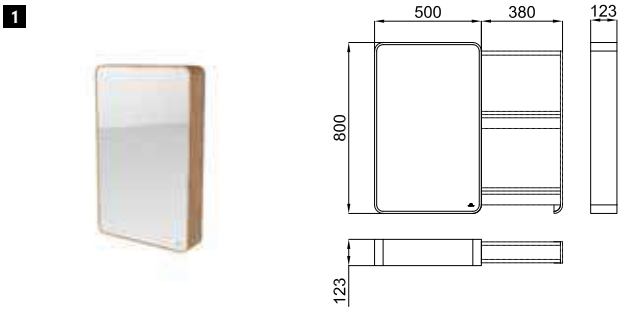

# NATURE

**1** Зеркальный подвесной шкафчик 80x50 см с отделкой из шпона натурального дерева, боковой ящик с открыванием вправо и доводчиком

**100232824**  
**N812750020**

Дуб nature

**1.295,00 €**

**2** Зеркальный подвесной шкафчик 80x50 см с отделкой из шпона натурального дерева, боковой ящик с открыванием влево и доводчиком