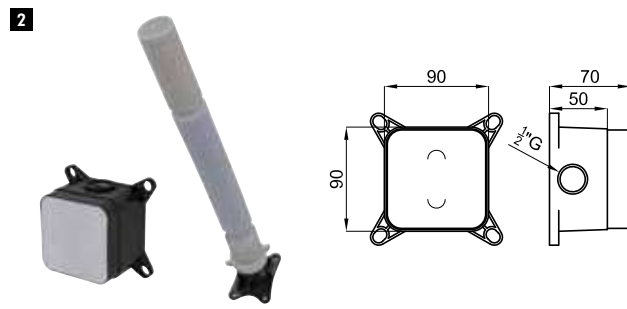

1 Напольный смеситель для раковины. Керамический картридж Ø40см. Необходим внутренний корпус Smartbox для напольного смесителя 100149141 - N199999397.

100149208
N199999395

хром

11.0

1.175,00 €

2 корпус SMART BOX BATH для установки напольных смесителя с соединениями 1/2".

100149141
N199999397

2.5

96,00 €