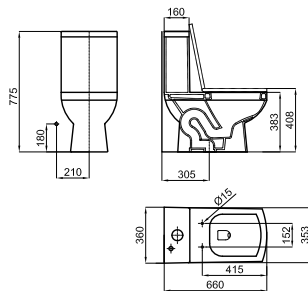

100257861  
N370170540

○ Белый

746,00 €

SOFT CLOSE  
NEW

NEW NK-ONE Унитаз-моноблок со механизмом двойного слива . Американский стандарт

100099732  
N369225462

○ Белый

509,00 €