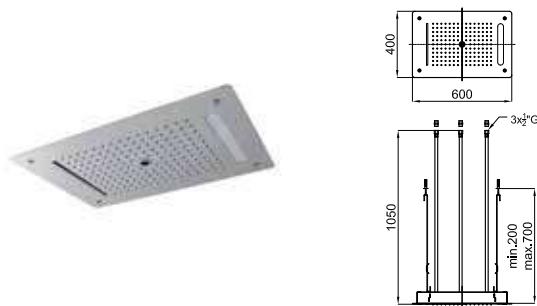

100165589
N199999312

Зеркало

2.126,00 €

LOUNGE Верхний душ встраиваемый в потолок 40x60см. Основные функции: дождь, каскад и центральная струя. Дополнительная функция: хромотерапия. В комплект входит пульт управления хромотерапией с защитой IP67. Напряжение питания 220В. Смеситель не входит в комплект. Для обеспечения работы душа необходимо заказывать смеситель с 3 выходами. Минимально необходимая пропускная способность для каскада - 21 л/мин и 16л/мин для функции дождя и центральной струи.