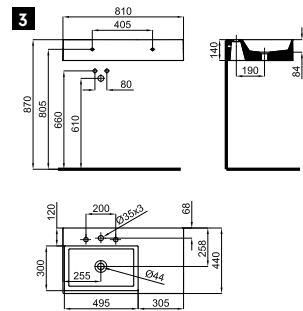

100200809
N372769964

Белый

400,00 €

100243646
N372769976

Белый

400,00 €

Раковина 60см, подвесная, углубление слева, слив и крепления 100041225 - N421040000.

Раковина 60см, подвесная, углубление справа, слив и крепления 100041225 - N421040000.

1 Раковина 80см, подвесная, углублением слева, слив и крепления 100041225 - N421040000.

100200808
N372769965

Белый

486,00 €

2 Раковина 80см, подвесная, углубление слева слив и крепления 100041225 - N421040000. Без отверстия для смесителя.

100272268
N372769984

Белый

486,00 €

3 Раковина 80см, подвесная, углубление слева, слив и крепления 100041225 - N421040000. С тремя отверстиями для смесителя.

100272238
N372769982

Белый

486,00 €