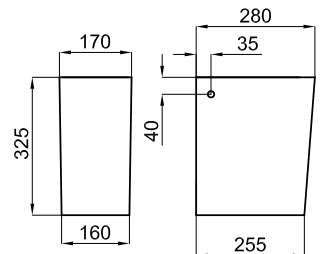

100080138
N380000002

○ Белый

76,00 €

Пьедестал для раковины 60см. и рукомойника 50см.

100080139
N380000005

○ Белый

107,00 €

Полупьедестал для раковин 50 см и 60 см с креплениями 100041212 - N420150000.