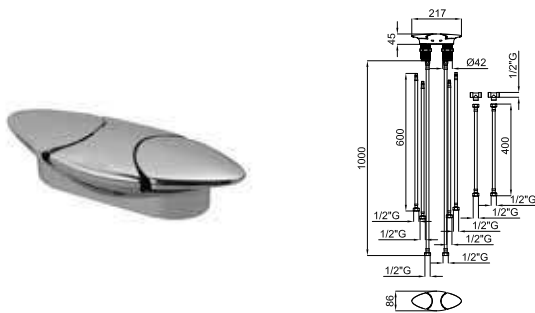

100188525 N299998810		хром		448,00 €
	100188524 N299998812		Белый		536,00 €

Смеситель для установки на борт ванны, керамический картридж Ø35мм, подключения 1/2"