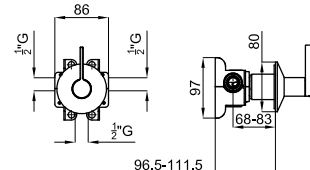

< 2 >	EX	NEW	100238551 N199998984	хром	1.4	310,00 €
< 2 >	EX	60	100238517 N199998982	Золото	1.4	457,00 €
NEW						

Переключатель скрытого монтажа на 2 выхода. Связь 1/2". Переключатель ручной. Пропускная способность при 3 барах 29,23 л/мин.