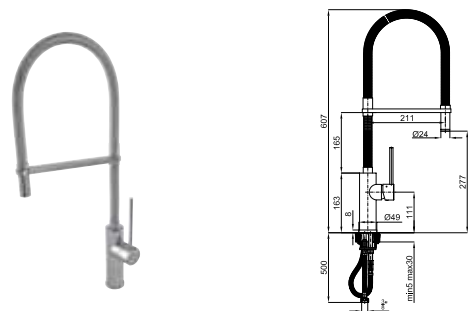

100123940
N199999573

хром

449,00 €

SPRING - Однорычажный смеситель для мойки, поворотный излив. Включает керамический картридж Ø35 мм., с подключением 3/8", длина шлангов 500-мм. Аэратор "Plus".