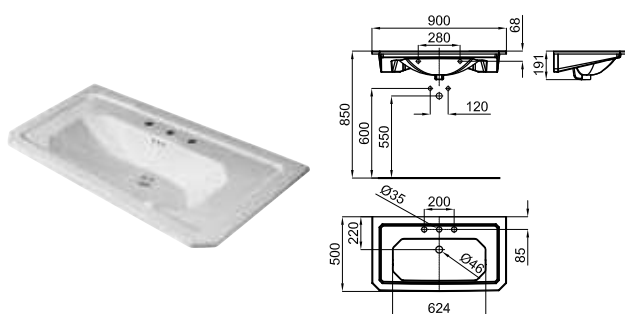

ANTIC

100093752
N383000004

Белый

786,00 €

Умывальная раковина-консоль 90 см, подвесная, с переливом. В комплект включен набор крепежных элементов 100041225 - N421040000. Совместима с комплектом ножек для консоли. С одним отверстием для смесителя

100093753
N383000005

Белый

786,00 €

Умывальная раковина-консоль 90 см, подвесная, с переливом. В комплект включен набор крепежных элементов 100041225 - N421040000. Совместима с комплектом ножек для консоли. С тремя отверстиями для смесителя.