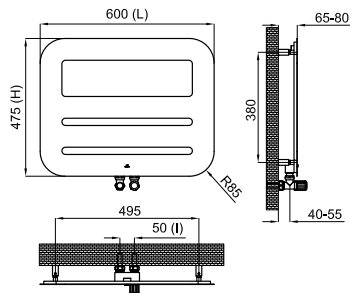

# FORMA

**475x1000**

<b>L mm</b>	<b>475</b>
<b>l mm</b>	<b>50</b>
<b>H mm</b>	<b>1000</b>
<b>Tube N°</b>	<b>4</b>
<b>Watt ΔT = 50 K</b>	<b>372</b>
<b>Resist. W</b>	<b>400</b>
<b>Fij. N°</b>	<b>4</b>

**600x495**