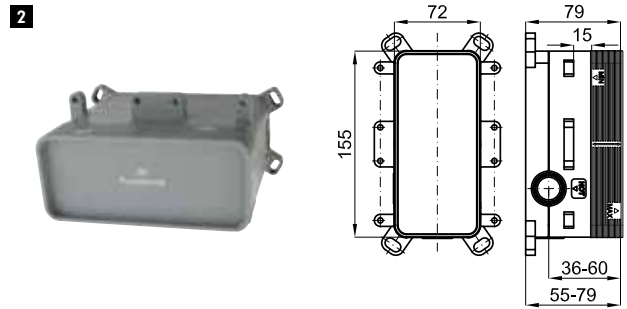

NK CONCEPT

1 Внешняя часть, встроенного смесителя для раковины с керамическим картриджем 35мм. Без донного клапана. Пропускная способность воды при 3 барах - 5 л/мин. Возможность горизонтального и вертикального монтажа.

100144766
N199999428

хром

1.0

329,00 €

2 корпус SMART BOX BATH для установки смесителя для раковины. Керамический картридж Ø35мм и соединения 1/2". Возможность установки в горизонтальном и вертикальном положении.

100144928
N199999427

2.0

102,00 €