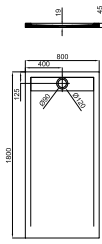

180 x 80

100263143	○	681,00 €
N343120133		
100263117	●	698,00 €
N343120127		
100263211	●	698,00 €
N343120123