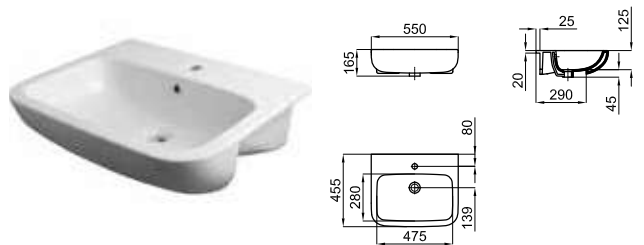

100268417
N369225505
Белый
16.3
28
210,00 €

NEW

Раковина 55x45см полуотопленная со сливом