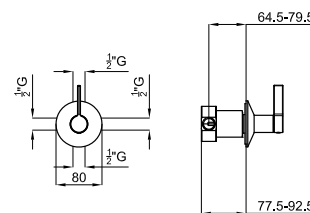

< 3 >	EX	NEW	100238536 N199998983	хром	1.5	388,00 €
< 3 >	EX	60	100238537 N199998981	Золото	1.5	517,00 €
NEW						

Переключатель скрытого монтажа на 3 выхода. Связь 1/2". Переключатель ручной. Пропускная способность при 3 барах 27,09 л/мин.