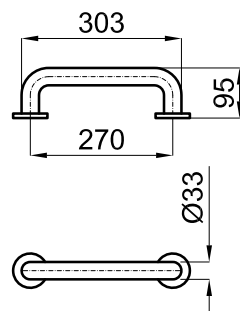

100042149
N617013297

Нерж. сталь, белый эпоксид

0.8 **99,00 €**

100042147
N617013245

Блестящая нерж. сталь

0.8 **118,00 €**

Ручка 30 см.