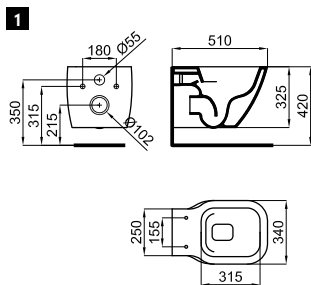

Необходимо

S - V
X
S - H
100041216
N420442300

2

1* Подвесной унитаз

BTW noken nkclean 100229785 N365850117 Белый 26.0 16 421,00 €

4,5/3L

2 Сиденье для унитаза с микролифтом "rimless"

SOFT CLOSE 100229839 N365850120 Белый 2.2 105 142,00 €

*В случае если длины стандартной сливной трубы не достаточно для произведения монтажа, дополнительно заказать трубу 100213056- N499817153, чей максимальный диапазон установки составляет 175 мм. Максимальный диапазон установки оригинальной трубы поставляемой с инсталляцией - 45 мм.