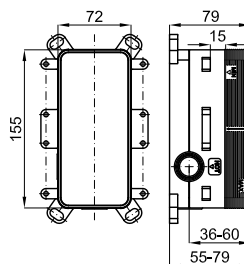

NEW · CURVE

eco NEW 100237653 N199998998 хром 2.2 157,00 €

Однорычажный смеситель для раковины с керамическим картриджем Ø35 мм. Подключение 3/8", длина шлангов 450-мм., автоматического клапана слива слива и с аэратор "plus". Пропускная способность при 3 барах 5,6 л/мин.

eco NEW 100237663 N199999000 хром 2.2 126,00 €

Однорычажный смеситель для раковины с керамическим картриджем Ø35 мм. Подключение 3/8", длина шлангов 450-мм., без автоматического клапана слива слива и с аэратор "plus". Пропускная способность при 3 барах 5,6 л/мин.

1

2

1 Внешняя часть, встроенного смесителя для раковины с керамическим картриджем 35мм. Без донного клапана. Пропускная способность воды при 3 барах - 5 л/мин. Возможность горизонтального и вертикального монтажа.

EX NEW 100258786 N195591308 хром 1.2 286,00 €

2 корпус SMART BOX BATH для установки смесителя для раковины. Керамический картридж Ø35мм и соединения 1/2". Возможность установки в горизонтальном и вертикальном положении.

100144928 N199999427 2.0 102,00 €