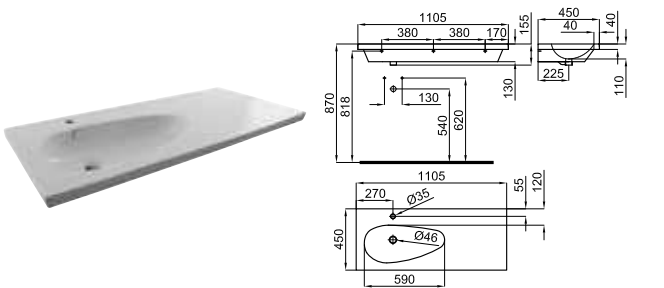

100063879
N396990833
Белый
584,00 €

100068610
N396990834
Белый
584,00 €

Раковина 110см, подвесная, углубление слева, слив и крепления 100041225 - N421040000. С отверстием для смесителя

Раковина 110см, подвесная, углубление слева, слив и крепления 100041225 - N421040000. Без отверстия для смесителя