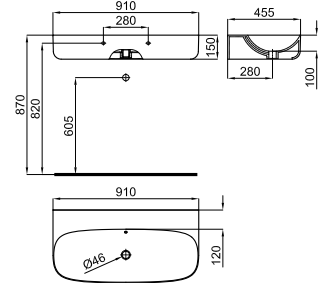

**354,00 €**

THIN

**100229809**  
**N390000060**
 Белый матовый
 

**532,00 €**

THIN

Подвесная раковина 50 см с тонким краем и переливом. В комплект поставки входит крепеж 100041225 - N421040000.

**100229840**  
**N390000061**
 Белый
 