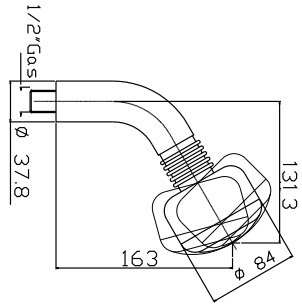

СТАЦИОНАРНЫЕ ДУШИ

100039140
N199424801

хром

138,00 €

MEDIA - Душ стационарный с подключением 1/2". Функции: Дождь, Массаж и Софт. Включает систему антиизвесть.

100072981
N299999763

хром

87,00 €

Антивандалный душ. Пропускная способность при 3 барах 8 л/мин.