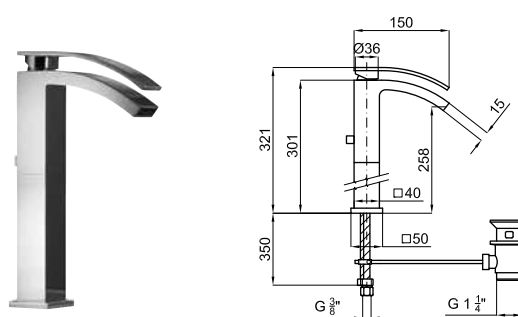

# IMAGINE

100038825  
N169010001

2.5 714,00 €

100081813  
N169760027

2.5 981,00 €

Однорычажный смеситель для раковины с керамическим картриджем Ø28 мм. Связь 3/8", длина шлангов 512-мм, с автоматическим клапаном слива и без аэратора. Падение воды каскадом. Пропускная способность при 3 барах 7,85 л/мин.