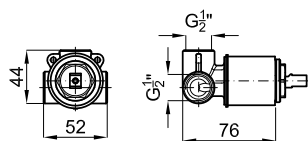

PROJECT LINE - Внутренняя часть встроенного смесителя для душа с керамическим картриджем 35мм и подключениями 1/2". Пропускная способность при 3х барах со смешанной водой 21л/мин

100107937 N194710510	хром	0.6	24,00 €