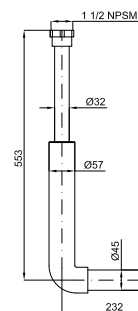

1

Настенная кнопка смыва скрытого монтажа для унитаза, установка в капитальную стену. Рекомендуется установка с трубой 100229695-N499817160.

100073363
N299999755

● хром

28 **184,00 €**

2

Соединительная труба системы смыва для унитаза с таймером

100229695
N499817160

● Белый

130,00 €

2