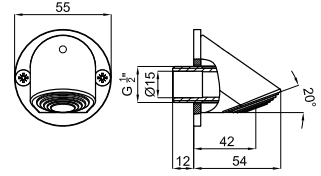

СТАЦИОНАРНЫЕ ДУШИ

100039140
N199424801

хром

138,00 €

MEDIA - Душ стационарный с подключением 1/2". Функции: Дождь, Массаж и Софт. Включает систему антиизвесть.

100072981
N299999763

хром

87,00 €

Антивандалный душ. Пропускная способность при 3 барах 8 л/мин.