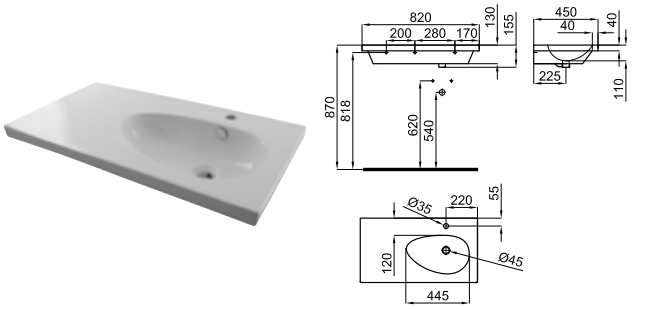

HOTELS

100073500
N396990837
Белый
487,00 €

100073501
N396990836
Белый
487,00 €

Раковина 82см, подвесная, углубление справа, слив и крепления 100041225 - N421040000. Держатель полотенец не входит в комплект.

Раковина 82см, подвесная, углубление справа, слив и крепления 100041225 - N421040000. Без отверстия для смесителя.