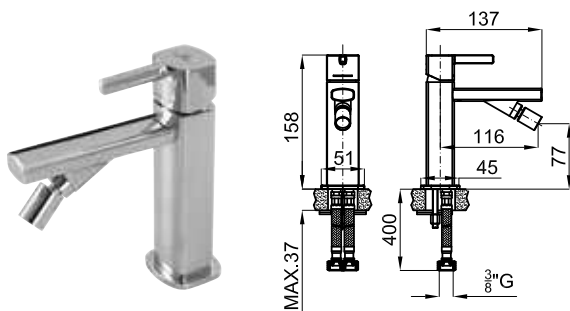

хром

11.0

1.175,00 €

**2** корпус SMART BOX BATH для установки напольных смесителя с соединениями 1/2".

**100149141**  
**N199999397**

2.5

96,00 €

**100130992**  
**N199999398**