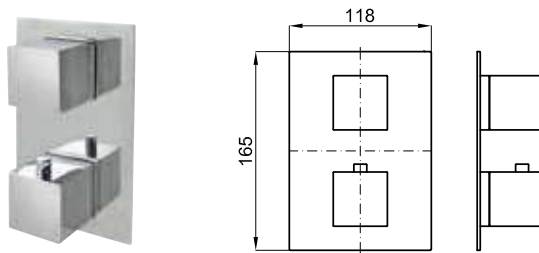

1 Наружная часть термостатического смесителя Smartbox

EX **100124172** хром 1.2 **302,00 €**
N199999569

NEW **100266846** Чёрный 1.2 **303,00 €**
N186490053

2 SMART BOX SLIM- Универсальный встроенный корпус быстрой установки для термостатических смесителя с 1, 2 или 3 выходами. С восковым термоэлементом и подключением 1/2". Давление в 3 бара за 1 выход 22,4 л/мин. и для других 2 выхода 19,5 л/мин.

100238318 2.5 **131,00 €**
N521280253

3 SMART BOX SLIM- Внутренний элемент термостатического смесителя с 3 выходами 100238318 - N521280253

100238407 1.3 **213,00 €**
N199999007