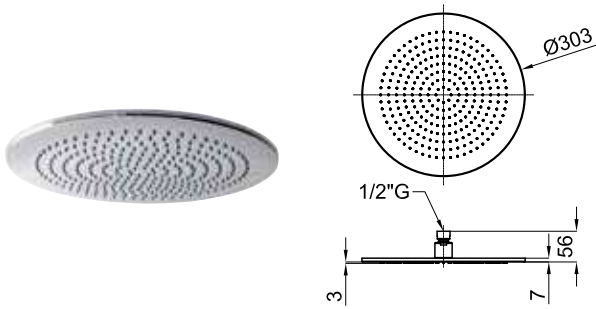

NEW 100090796 N192579931 хром 2.1 **403,00 €**

NEW 100238754 N199998974 хром 0.5 **98,00 €**

NEW 100238749 N199998979 Золото 2.1 **462,00 €**

EX **NEW** 100238761 N197503679 Золото 0.5 **127,00 €**

Верхний душ Rondo 30 см., с шаровым соединением

Кронштейн 40см для настенного монтажа