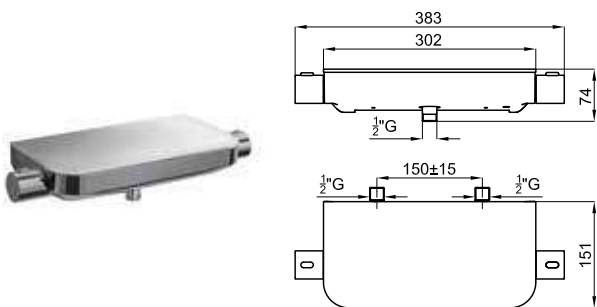

СМЕСИТЕЛИ С ТЕРМОСТАТОМ

100207950
N109390152

хром_Белый

389,00 €

PURE LINE GLASS Наружный смеситель белое стекло с термостатом для душа с элементом покрытия из воска. Связь 1/2". Включает обратный клапан и предохранитель на 38°. Расстояние между выходами 150 +/- 15 мм. Пропускная способность при 3 барах 14,8 l/min