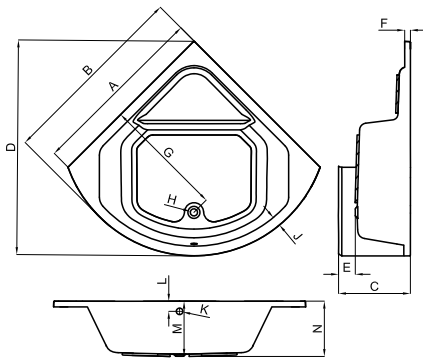

ECOLITE CORNER

	подключения горячей воды
	подключения холодной
	Сливного
	Электрической проводки

mm	A	B	C	D	E	F	G	H	I	J	K	L	M	N
1400x1400	1400	1500	565	1690	130	45	950	Ø52	1980	80	52	80	415	435

140X140 · 56.5H

	L 152 cm. W 120 cm. H 160 cm.	2.92 m³		306 l.			100118921 N710000804		белый блестящий		32.0		405.0		12	696,00 €
							100119086 N710000993		белый блестящий		35.3		56.3		1	1.738,00 €
	L 155 cm. W 155 cm. H 69 cm.	1.66 m³		306 l.			100119095 N710000778		белый блестящий		42.0		63.0		1	1.110,00 €
							100119104 N710000797		белый блестящий		45.3		66.3		1	2.109,00 €
							100119096 N710000723		белый блестящий		59.0		80.0		1	1.595,00 €
							100119105 N710001014		белый блестящий		62.3		83.3		1	2.492,00 €
							100119113 N710000992		белый блестящий		43.0		64.0		1	1.231,00 €
							100119122 N710000963		белый блестящий		46.3		67.3		1	2.250,00 €
							100119114 N710000816		белый блестящий		60.0		81.0		1	1.738,00 €
							100119123 N710000857		белый блестящий		63.3		84.3		1	2.639,00 €