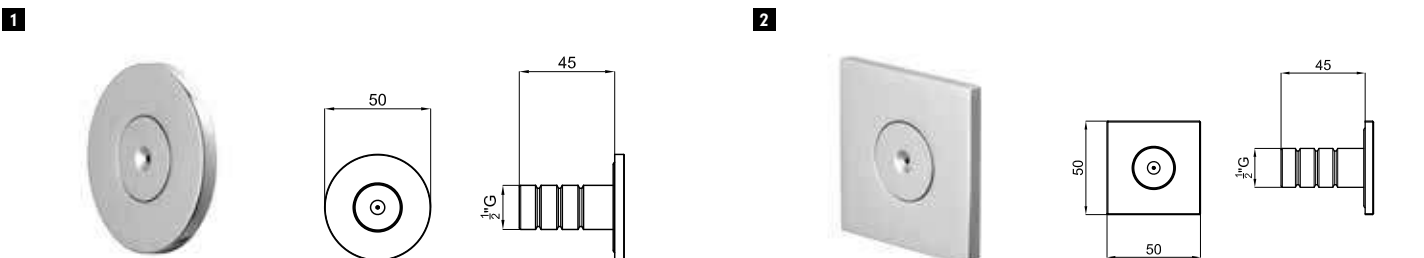

1 Боковая/потолочная форсунка-пьювизатор 1/2". Минимальная пропускная способность - 2 л/мин. **EX NEW** **100272209** **N200000065** хром 0.2 **103,00 €**

2 Боковая/потолочная форсунка-пьювизатор 1/2". Минимальная пропускная способность - 2 л/мин. **EX NEW** **100272236** **N186490065** хром 0.2 **119,00 €**