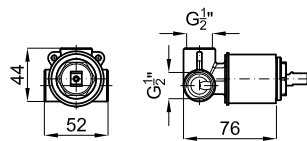

PROJECT LINE - Внутренняя часть встроенного смесителя для душа с керамическим картриджем 35мм и подключениями 1/2". Пропускная способность при 3х барах со смешанной водой 21л/мин

100107937
N194710510

24,00 €