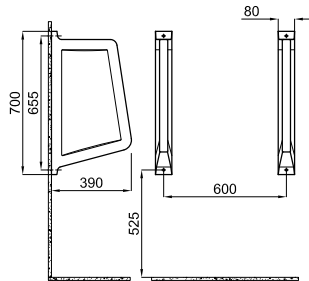

100090782
N380000013

○ Белый

111,00 €

ACRO - Разделитель для писсуара