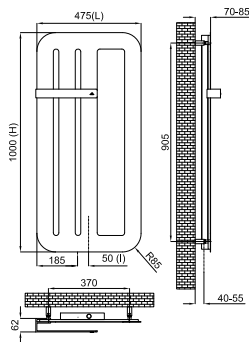

# FORMA

**475x1000**

<b>L mm</b>	<b>475</b>
<b>l mm</b>	<b>50</b>
<b>H mm</b>	<b>1000</b>
<b>Tube N°</b>	<b>4</b>
<b>Watt ΔT = 50 K</b>	<b>372</b>
<b>Resist. W</b>	<b>400</b>
<b>Fij. N°</b>	<b>4</b>

**600x495**