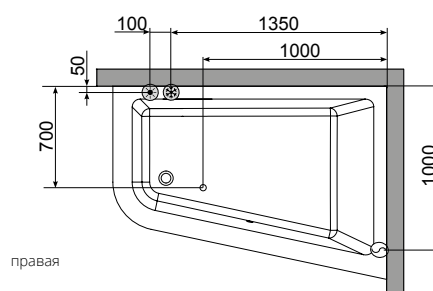

правая

	подключения горячей воды
	подключения холодной
	Сливного
	Электрической проводки