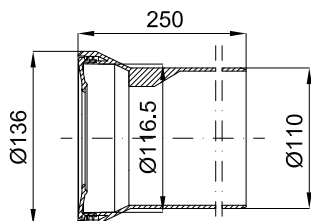

100041216
N420442300

○ Белый

19,00 €

Соединение водослива горизонтальное 250x110мм, для унитазов с горизонтальным или направляемым выходом.