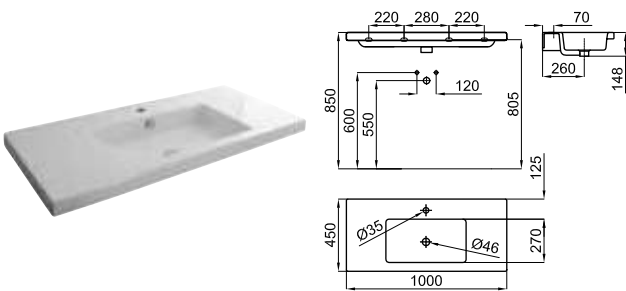

100090014
N377001043

○ Белый

594,00 €

Умывальная раковина 100x45 см, подвесная, с центрированным углублением и переливом. Включает крепежные элементы 100041225 - N421040000.