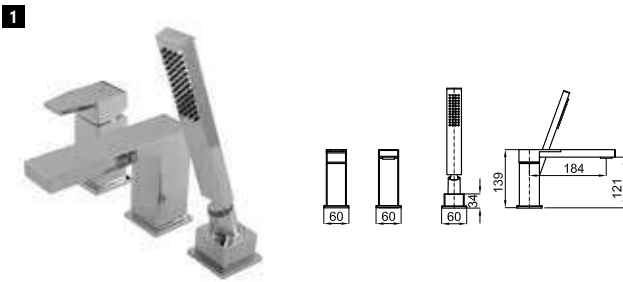

ACRO N

1 Внешняя часть смесителя на бортик ванны

100165567 хром 2.6 **323,00 €**
N172390039

2 PROJECT LINE - Внутренний корпус смесителя, установка на ванне. Керамический картридж TRI-CONTROL Ø40 мм со встроенным переключателем.

100166061 хром 2.0 **234,00 €**
N199999310