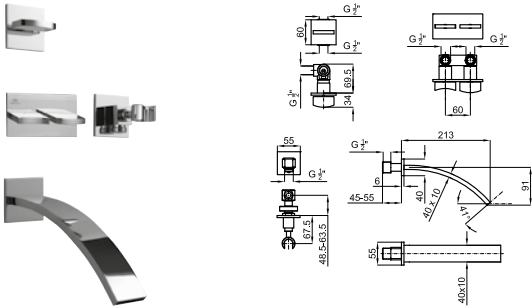

**100038827** **N169020001** хром 2.5 **701,00 €**

**100081811** **N169760031** Золото 2.5 **981,00 €**

Однорычажный смеситель для биде с керамическим картиджем Ø28 мм. Связь 3/8", длина шлангов 541-мм, с автоматическим клапаном слива и без аэратора. Падение воды каскадом. Пропускная способность при 3 барах 7,36 л/мин.