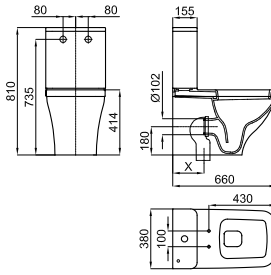

NK CONCEPT

100131003
N396990883

○ Белый

81,00 €

Пьедестал

100131004
N396990882

○ Белый

78,00 €

Полупьедестал с креплениями

1 2

1 3

4

1 Необходимо

2 Необходимо

S - V

S - H

100041216
N420442300

100044110
N258020000

100157942
N157416502

1 Унитаз напольный с направляемым выходом и с креплениями 100110005 - N499816959.

100131000
N299999149

○ Белый

300,00 €

2 Бачок с нижней подачей воды слева и механизмом пред-смонтированным, крепления, шов

100130999
N398840035

○ Белый

176,00 €

3 Бачок с задней верхней подачей воды слева и механизмом пред-смонтированным, крепления, шов. Возможно размещать подвод воды справа или слева

100162415
N312140104

○ Белый

186,00 €

4A Сиденье для унитаза, микролифтом

100130997
N312140105

○ Белый

143,00 €

4B Сиденье для унитаза без микролифта

100140930
N390000047

○ Белый

132,00 €