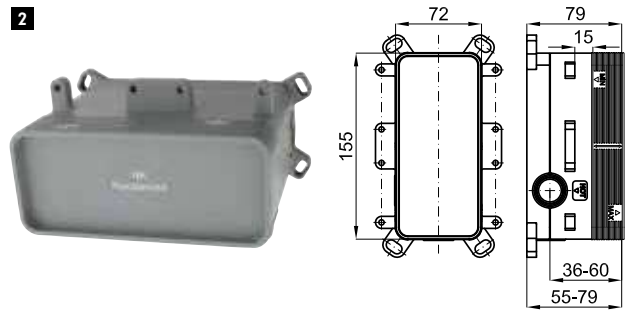

1 Внешняя часть, встроенного смесителя для раковины с керамическим картриджем 35мм. Без донного клапана. Пропускная способность воды при 3 барах - 5 л/мин. Возможность горизонтального и вертикального монтажа.

100157417
N194710579

хром

1.5

296,00 €

2

2 корпус SMART BOX BATH для установки смесителя для раковины. Керамический картридж Ø35мм и соединения 1/2". Возможность установки в горизонтальном и вертикальном положении.

100144928
N199999427

2.0

102,00 €

2

100114431
N194710531

хром

1.7

253,00 €

HOTELS - Электронный смеситель с одним подводом воды, подключение 3/8" без сливного клапана и с аэратором "plus". Батарея ЗВ. Пропускная способность при 3 барах - 5 л/мин.