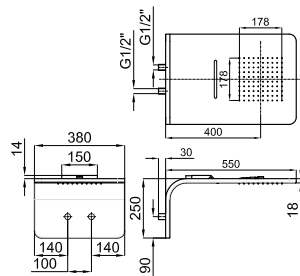

LOUNGE

1 Распылитель с функцией дождевого душа и каскада, с соединениями 1/2". Пропускная способность при 3 барах Функция дождь 10,8 л/мин. и функция каскад 11,4 л/мин

				100089933 N199999811		ХРОМ		2.358,00 €
XXL	EX	eco						

				100181041 N199999271		МЕДЬ		3.789,00 €
XXL	EX	eco						

				100181042 N199999270		ТИТАН		3.789,00 €
XXL	EX	eco						

2 Распылитель с функцией дождевого душа, с соединениями 1/2". Пропускная способность при 3 барах 10,75 л/мин.

				100063526 N199999988		ХРОМ		2.146,00 €
XXL	EX	eco						

				100082392 N199999861		Белый		2.908,00 €
XXL	EX	eco