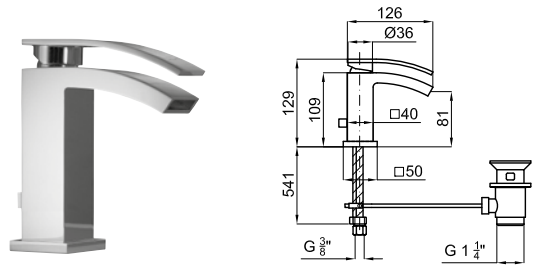

100038843 **N169301301** хром 2.6 **681,00 €**

Смеситель для раковины, скрытого монтажа, настенный на 3 отверстия с керамическим картиджем. Связь 1/2", без клапана слива и без аэратора. Падение воды каскадом. Он присоединяет редуктор давления в 7,28 л/мин.

100038827 **N169020001** хром 2.5 **701,00 €**

100081811 **N169760031** Золото 2.5 **981,00 €**

Однорычажный смеситель для биде с керамическим картиджем Ø28 мм. Связь 3/8", длина шлангов 541-мм, с автоматическим клапаном слива и без аэратора. Падение воды каскадом. Пропускная способность при 3 барах 7,36 л/мин.