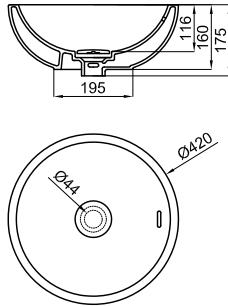

Белый

354,00 €

Настольная раковина Ø46 см без слива-перелива. Рекомендуем использовать открытый донный клапан, сливной клапан или решетку.

100180499  
N379000027

белый матовый

446,00 €

100214310  
N350798850