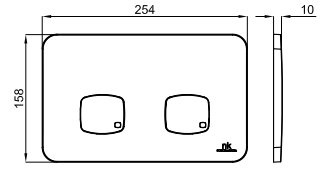

# ДЕТАЛИ ВСТРОЕННЫЕ: SMART LINE

100173660  
N386000061

Белый\_хром

99,00 €

100235091  
N386000081

Белый\_золото

125,00 €

Forma - Двойная кнопка смыва