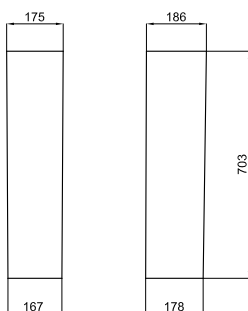

100245221
N316220437

○ Белый

161,00 €

NEW

Раковина 55см со сливом и с креплениями 100041225 - N421040000.

100245185
N316220438

○ Белый

163,00 €

NEW

Раковина 62см со сливом и с креплениями 100041225 - N421040000.