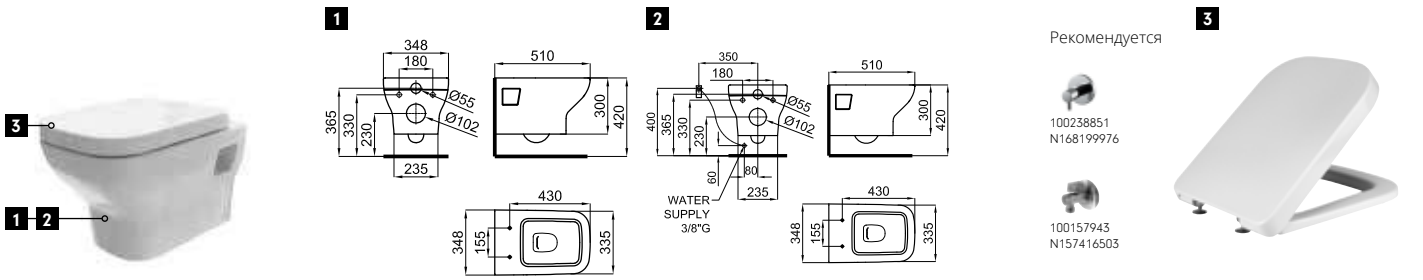

URBAN C

1	Подвесной унитаз				100208327 N603470030		Белый			235,00 €
2	Унитаз подвесной с функцией встроенного биде				100239075 N603470043		Белый			264,00 €
3A	Сиденье для унитаза микролифтом				100130732 N369225471		Белый			117,00 €
3B	Сиденье для унитаза без микролифта				100144803 N369225475		Белый			92,00 €