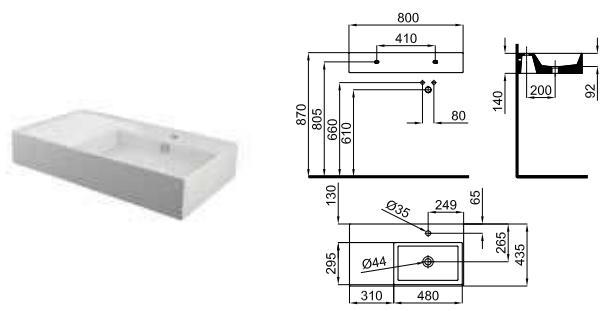

100243664
N372769972

Белый

486,00 €

Раковина 80см, подвесная, углублением слева, слив и крепления 100041225 - N421040000.

Раковина 80см, подвесная, углубление справа, слив и крепления 100041225 - N421040000.