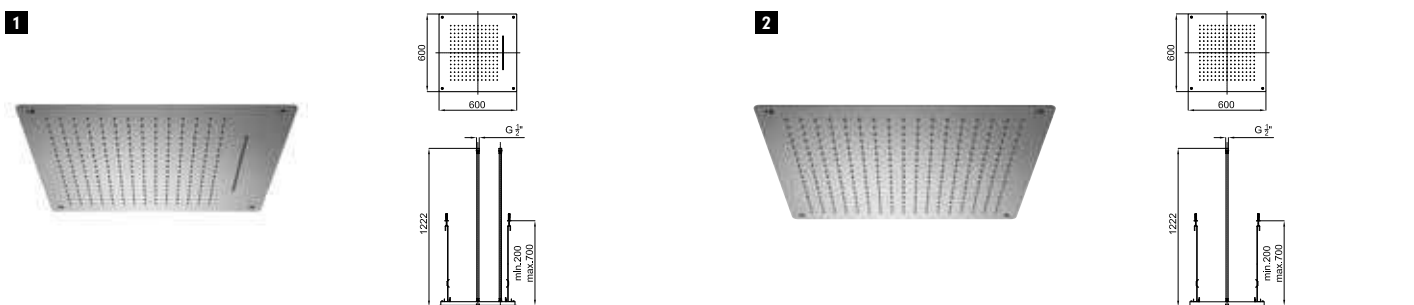

1 Распылитель с функцией дождевого душа и каскада, подключение 1/2". Пропускная способность при 3 барах (со смешанной водой) дождевого душа: 16 л/мин. и каскада: 22 л/мин.

Зеркало

1.161,00 €

2 Верхний душ встраиваемый в потолок Square 60 см. Пропускная способность при 3 барах 18 л/мин.

хром

910,00 €