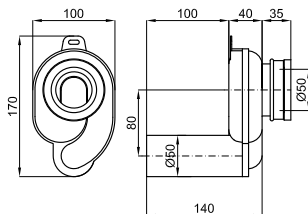

100041265
N450600001

1000

34,00 €

Сифон скрытого монтажа с горизонтальным выходом для писсуара