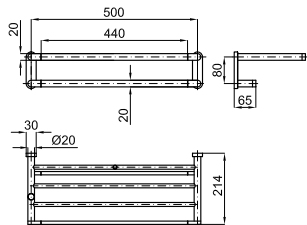

75,00 €

Мыльница настенная

100042523  
N640560001 хром

75,00 €

Стакан настенный

100042518  
N640080001 хром

309,00 €

Полка для полотенец