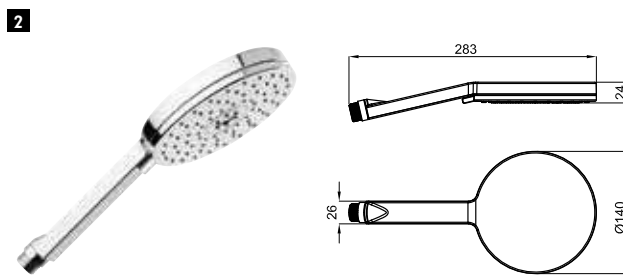

1 HOTELS - Ручной душ с 1 позицией, с системой AIR ECO. Пропускная способность при 3 барах 12 л/мин.

			100093577 N199999766		хром		126,00 €
XXL							

2 HOTELS - Ручной душ с 2 функциями, с системой AIR ECO. Функции: дождевой душ и массаж. Пропускная способность при 3 барах : ДОЖДЬ = 12 л/мин.; МАССАЖ = 12 л/мин.

			100093578 N199999764		хром		142,00 €
	XXL