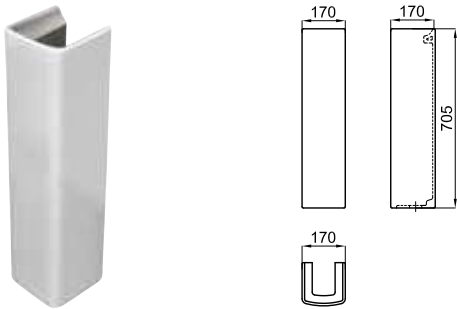

100171058
N369225491
Белый
11.0
60
94,00 €

Пьедестал