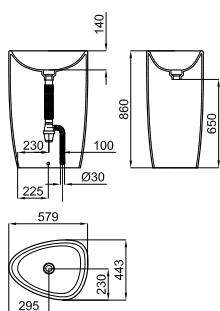

LOUNGE

100107295
N379000011

○ Белый

47.5 2 1.961,00 €

Напольная раковина без перелива. Включает гибкий сифон для произведения слива в пол, крепления 100041212 - N420150000 и сливной клапан типа «clicker» с керамической крышкой.