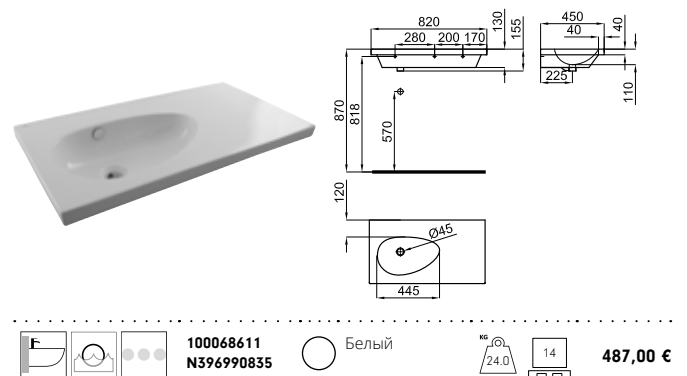

Раковина 82см, подвесная, углубление слева, слив и крепления 100041225 - N421040000. Без отверстия для смесителя