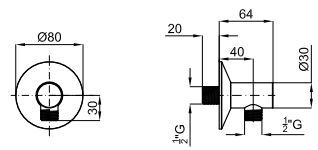

NEW · LIGNAGE

EX **NEW** **100238770** **N199998953** хром 0.3 **60,00 €**

EX **60** **NEW** **100238771** **N199998956** Золото 0.3 **75,00 €**

Настенный держатель для ручного душа

EX **NEW** **100238769** **N199998961** хром 0.3 **76,00 €**

EX **60** **NEW** **100238773** **N199998970** Золото 0.3 **86,00 €**

Подвод воды настенный, для гибкого шланга