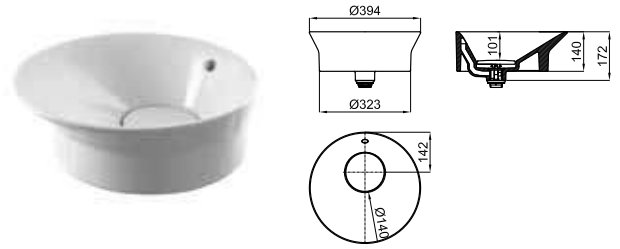

100188336
N372769947
Белый
10.4
28
315,00 €

Раковина 40 см угловая, на столешницу