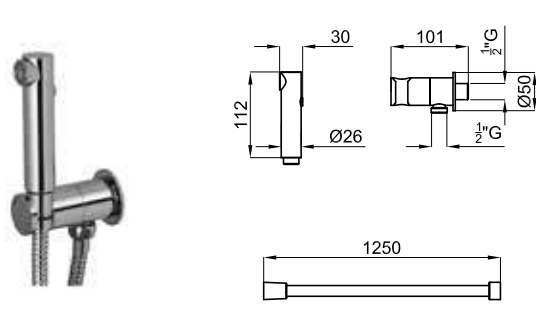

100215361 хром
N200000017 **283,00 €**

ROUND - Комплект гигиенического душа. Включает гигиенический душ, шланг 120см в металлической обмотке и запорный вентиль с держателем и функцией автоматического перекрытия воды