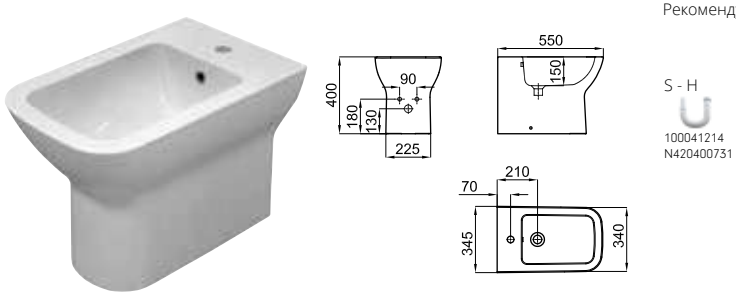

BTW				100160146 N369225479		Белый			240,00 €

Биде напольное Urban C BTW