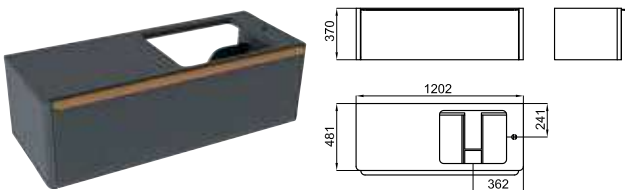

Зеркало

1.508,00 €

100137911  
N399999810

Белый

363,00 €

Раковина 50x40 полувстроенная с переливом. Сливной клапан типа «clicker» с керамической крышкой входит в комплект

1

2