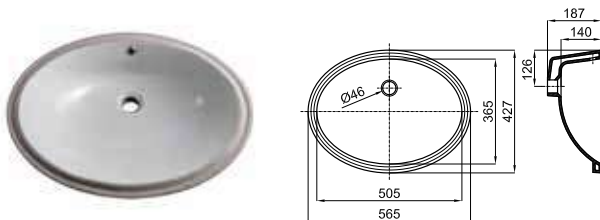

Раковина 51x37 см утопленная под столешницу со сливом. Необходимо заказывать крепеж под столешницу 100041307 - N499041500.

100237665
N350798853

○ Белый

86,00 €

Крепеж под столешницу

100041307
N499041500

● хром

8,00 €