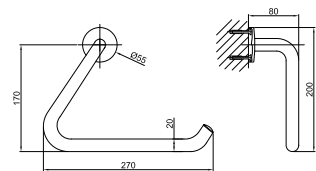

EASY

100042183
N617020045

Блестящая нерж. сталь

0.2

40,00 €

Крючок

100042184
N617071145

Блестящая нерж. сталь

0.5

78,00 €

Держатель полотенец кольцевой для раковины, 27 см