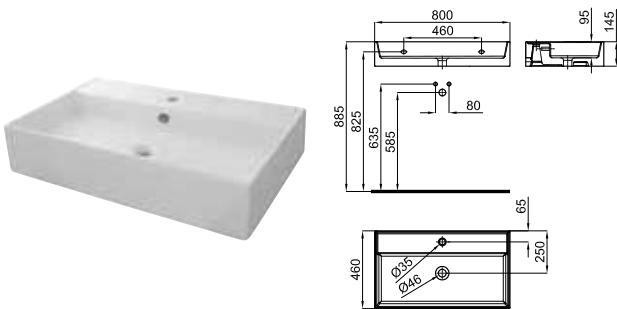

Подвесная раковина 80x46 см с тонким краем и переливом. В комплект поставки входит крепеж 100041225 - N421040000.