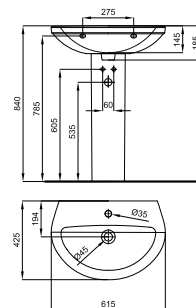

ACRO N

100245221
N316220437

○ Белый

161,00 €

NEW

Раковина 55см со сливом и с креплениями 100041225 - N421040000.

100245185
N316220438

○ Белый

163,00 €

NEW

Раковина 62см со сливом и с креплениями 100041225 - N421040000.

NEW **100245203**
N380000054

○ Белый

117,00 €

Пьедестал

NEW **100245212**
N380000053

○ Белый

104,00 €

Полупьедестал с креплениями 100041212 - N420150000.