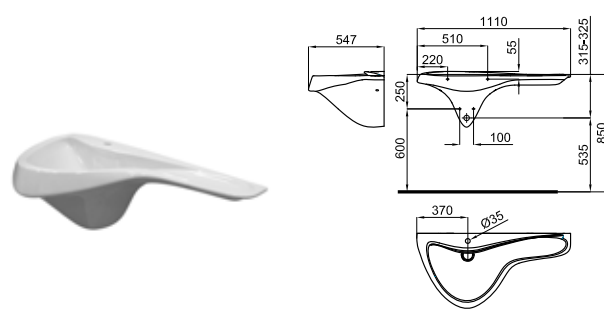

VITAE

designed by Zaha Hadid Design

100214347
N346779948
Белый
12 **1.107,00 €**

Раковина подвесная 65 см с переливом. В комплект входит донный клапан типа "clicker" с керамической крышкой, сифон и крепеж.

100183322
N372769944
Белый
6 **1.796,00 €**

Раковина подвесная 109 см с левым углублением и переливом. В комплект входит донный клапан типа "clicker" с керамической крышкой, сифон и крепеж.