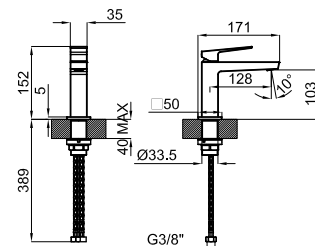

			<b>100149141</b> <b>N199999397</b>		<b>96,00 €</b>
--	--	--	---------------------------------------	--	----------------

NEW · SQUARE

1

2

1 Однорычажный смеситель для раковины с керамическим картриджем Ø25 мм. Связь 3/8", длина шлангов 405-мм., с автоматическим клапаном слива и аэратор "plus". Пропускная способность при 3 барах 5 л/мин.