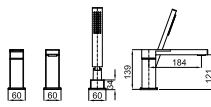

ACRO N

100165567
N172390039

хром

323,00 €