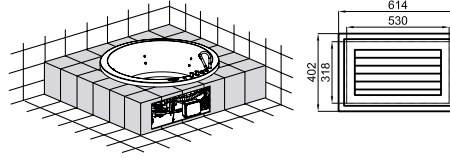

SOLEIL ROUND

	подключения горячей воды
	подключения холодной
	Сливного
	Электрической проводки

170 · 68H

	L 180 cm. W 180 cm. H 140 cm.	4.54 m³		500 l.						100078588 N710000237		белый блестящий		53.0		552.4		10	2.865,00 €
										100078406 N710000230		белый блестящий		57.1		76.0		1	3.946,00 €
	L 180 cm. W 180 cm. H 95 cm.	3.08 m³		500 l.						100078411 N710000325		белый блестящий		87.0		109.4		1	5.161,00 €
										100078412 N710000293		белый блестящий		91.1		113.5		1	6.195,00 €
										100078407 N710000288		белый блестящий		100.0		122.4		1	6.852,00 €
										100078408 N710000279		белый блестящий		104.1		126.5		1	7.887,00 €
	L 180 cm. W 180 cm. H 95 cm.	3.08 m³		500 l.						100216235 N710001460		белый блестящий		104.7		127.4		1	5.493,00 €
										100215273 N710001338		белый блестящий		108.8		131.2		1	7.681,00 €
										100215236 N710001331		белый блестящий		117.7		140.1		1	7.911,00 €
										100215259 N710001349		белый блестящий		121.8		144.2		1	9.361,00 €
	L 180 cm. W 180 cm. H 95 cm.	3.08 m³		500 l.						100215529 N710001376		белый блестящий		113.5		135.5		1	8.589,00 €
										100215507 N710001407		белый блестящий		117.4		140.0		1	9.743,00 €
										100215515 N710001433		белый блестящий		113.5		135.5		1	10.121,00 €
										100215552 N710001424		белый блестящий		117.4		140.0		1	11.273,00 €
	L 180 cm. W 180 cm. H 95 cm.	3.08 m³		500 l.						100215548 N710001431		белый блестящий		116.5		138.5		1	15.776,00 €
										100215565 N710001410		белый блестящий		120.6		143.0		1	17.059,00 €
	L 180 cm. W 180 cm. H 95 cm.	3.08 m³		500 l.						100215484 N710001540		белый блестящий		126.5		148.5		1	17.696,00 €
										100215468 N710001359		белый блестящий		130.6		153.0		1	18.904,00 €