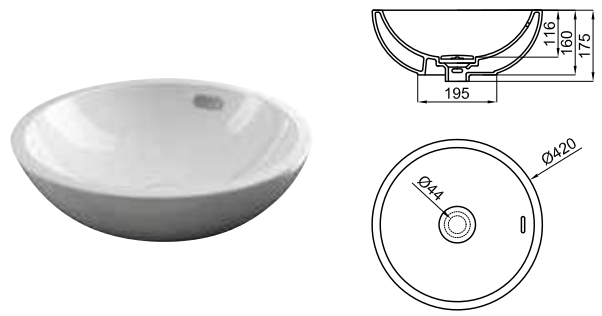

Раковина 40x40см для установки на столешницу, с переливом. Сливной клапан типа «clicker» с керамической крышкой входит в комплект

				<b>100214310</b> <b>N350798850</b>	○ Белый	<b>273,00 €</b>
				<b>100254023</b> <b>N399999659</b>	○ белый матовый	<b>432,00 €</b>
				<b>100274791</b> <b>N399999643</b>	● матовый черный	<b>509,00 €</b>