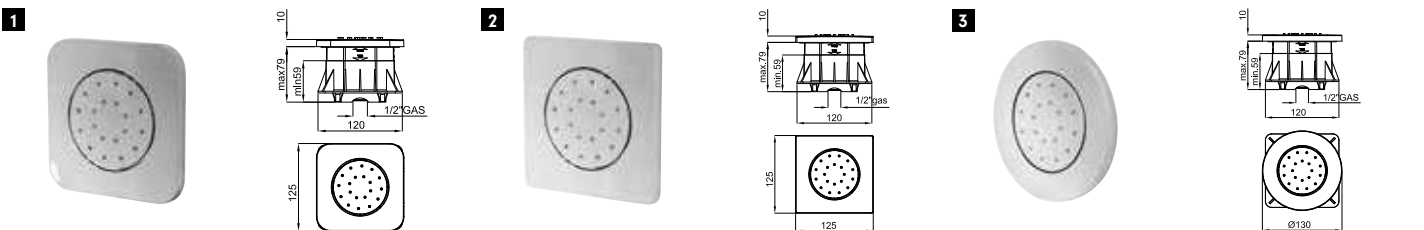

1 Боковая форсунка для душа, подвижная с подключением 1/2". Минимальное давление 3,55 л/мин. **XXL** **100093549** **N199999773** хром 0.8 **178,00 €**

2 Боковая форсунка для душа, подвижная с подключением 1/2". Минимальное давление 3,55 л/мин. **XXL** **100093550** **N196599512** хром 0.8 **178,00 €**

3 Боковая форсунка для душа, подвижная с подключением 1/2". Минимальное давление 3,55 л/мин. **XXL** **EX** **100123813** **N275810032** Золото 0.8 **220,00 €**

3 Боковая форсунка для душа, подвижная с подключением 1/2". Минимальное давление 3,55 л/мин. **XXL** **EX** **100093548** **N183050312** хром 0.8 **178,00 €**