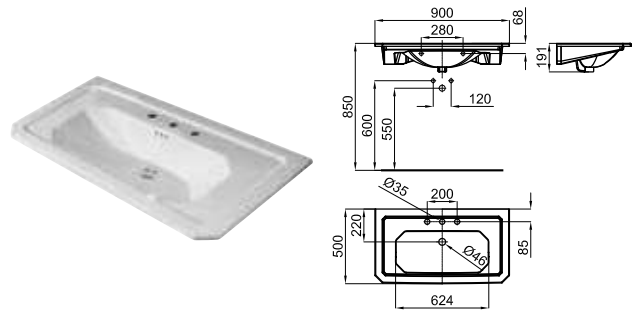

ANTIC

100093752
N383000004

○ Белый

786,00 €

Умывальная раковина-консоль 90 см, подвесная, с переливом. В комплект включен набор крепежных элементов 100041225 - N421040000. Совместима с комплектом ножек для консоли. С одним отверстием для смесителя

100093753
N383000005

○ Белый

786,00 €

Умывальная раковина-консоль 90 см, подвесная, с переливом. В комплект включен набор крепежных элементов 100041225 - N421040000. Совместима с комплектом ножек для консоли. С тремя отверстиями для смесителя