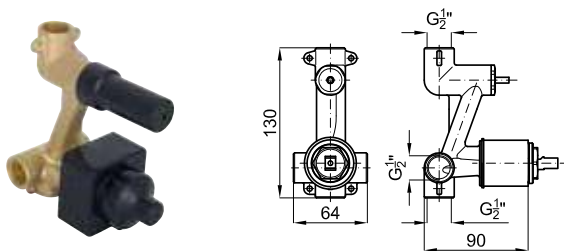

PROJECT LINE

PROJECT LINE - Внутренняя часть встроенного смесителя для ванны/душа с керамическим картриджем 35мм автоматическим инвертором и подключениями 1/2". Пропускная способность при 3х барах со смешанной водой: ванная 20л/мин и душ 18л/мин.

100107958 N194710517	хром	KG 1.0	64,00 €