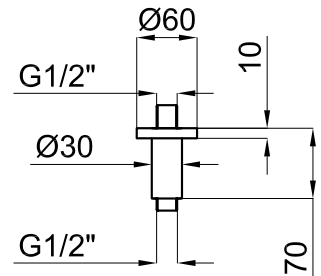

100146670 N192579950		хром		0.2	42,00 €

Кронштейн 7 см, Rondo