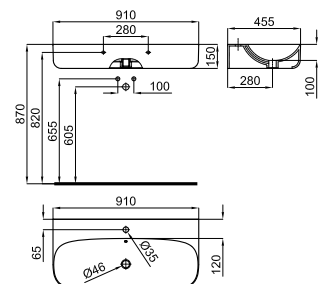

100272310
N390000067
Белый
532,00 €

THIN

Подвесная раковина 90 см с тонким краем и переливом. В комплект поставки входит крепеж 100041225 - N421040000. С тремя отверстиями для смесителя.

100229807
N390000063
Белый
532,00 €

THIN

Подвесная раковина 90 см с тонким краем и переливом. В комплект поставки входит крепеж 100041225 - N421040000.