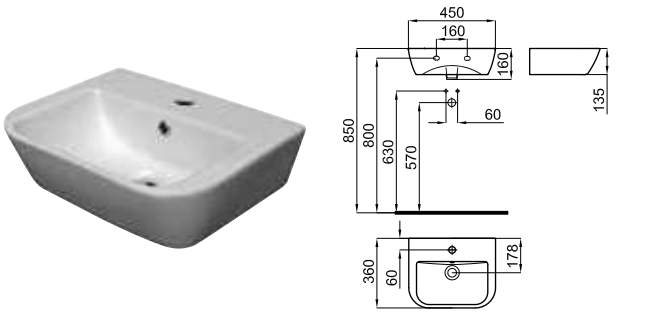

URBAN C

100171084
N369225490
Белый
10.0
52
108,00 €

Раковина 45 см со сливом и с креплениями 100041225 - N421040000