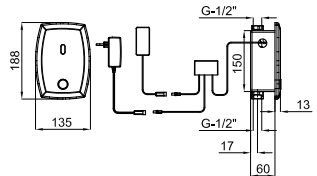

100190263
N499817119

○ Полированная нержавеющая сталь

647,00 €

Инфракрасная система смыва для писсуара с пьезоэлектрической кнопкой. Установка в капитальную стену. В комплект входит трансформатор 9В