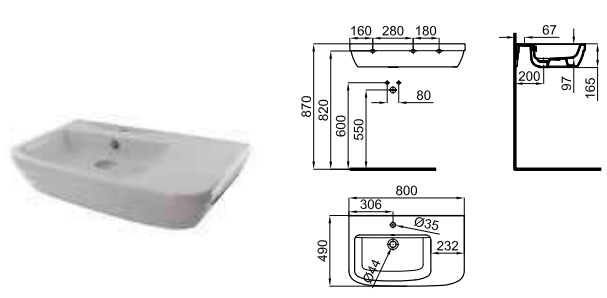

NK CONCEPT

100131001
N396990878
Белый
19.5
24
142,00 €

Раковина 60 см подвесная со сливом и креплениями 100041225 - N421040000

100131002
N396990877
Белый
24.2
20
328,00 €

Раковина 80 см подвесная с перемещенным углублением налево, слив и крепления 100041225 - N421040000