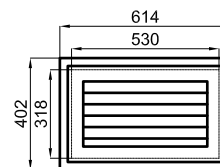

SOLEIL SQUARE

	подключения горячей воды
	подключения холодной
	Сливного
	Электрической проводки

160X16067H