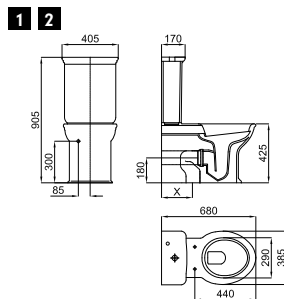

Необходимо

S - V

S - H

100041216
N420442300

3

1 Унитаз напольный с выходом направляемым, с креплениями 100041212 - N420150000

100232042
N322286252

○ Белый

818,00 €

2 Бачок с отделкой с нижним правым подводом воды 6/3L

100231999
N322286254

○ Белый_Золото

454,00 €

100232022
N322286251

○ Белый_хром

391,00 €

3 Сиденье для унитаза, микролифтом

100233957
N322286260

○

367,00 €

100233972
N322286257

○ Золото_черный

464,00 €

100233988
N322286258

○ Белый_хром

282,00 €

100233993
N322286259

○ Белый_Золото

406,00 €