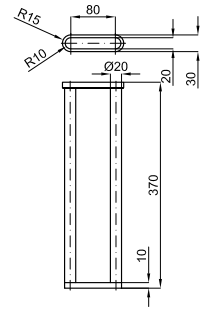

100042522
N640530001 хром

147,00 €

Держатель полотенец двойной перпендикулярный