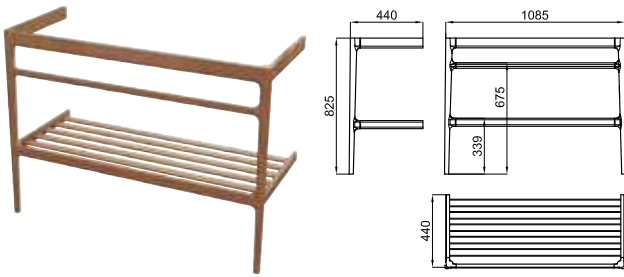

HOTELS

100163825
N858000006

fresno

1.024,00 €

Комплект ножей из натурального дерева покрытых блестящим лаком. Для подвесных раковин Hotels: 100063879- N396990833, 100068610- N396990834, 100089308- N396990842, 100099851- N396990847. Размеры 109x45 высота 81 см