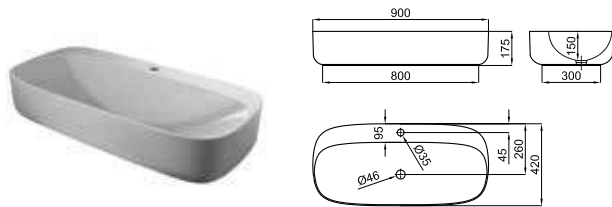

Раковина 70 см.на столешницу без слива перелива. Рекомендуем использовать открытый донный клапан сливной клапан или решетку.

Раковина 42 см.на столешницу без слива перелива. Рекомендуем использовать открытый донный клапан сливной клапан или решетку.