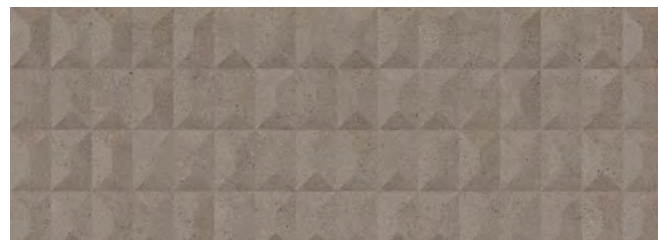

TAHITI · VELA SMOKED

TAHITI · VELA NATURAL

TAHITI · VELA GREY

TAHITI · VELA BLACK

WALL TILE *REVESTIMIENTO*: TAHITI · VELA BLACK 45cm x 120cm

VELA

Hemos vuelto a unir tecnología con naturaleza porque solo así se consiguen cosas extraordinarias. La aplicación de áridos muy finos y naturales ha permitido diseñar Vela con una variedad cromática y un dibujo irregular. Los diferentes tamaños del granulado utilizado otorgan una mayor profundidad y relieve de esta colección.