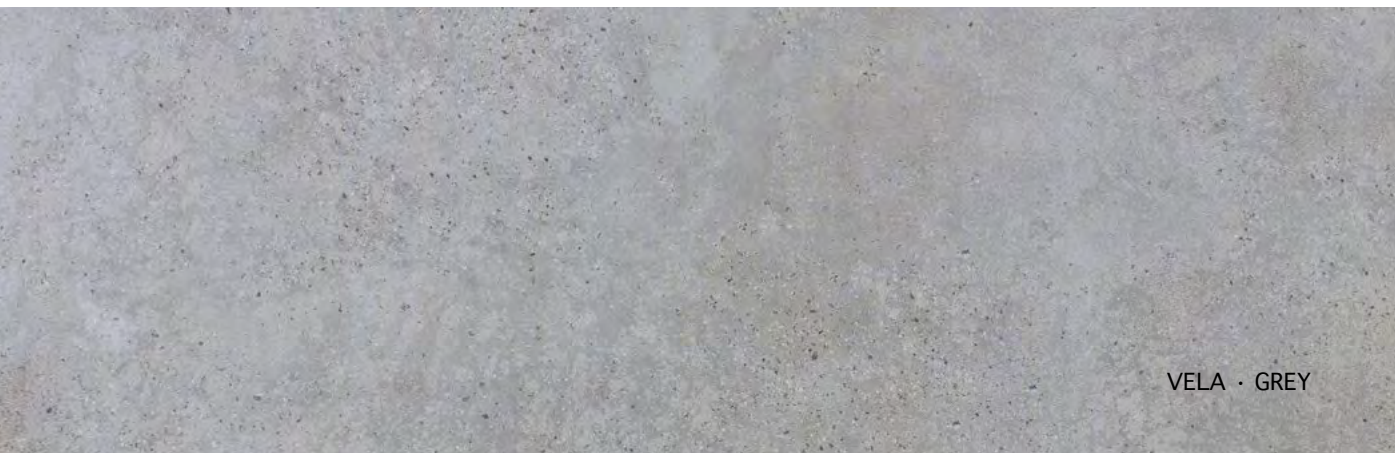

VELA
COLORS

VELA · SMOKED

VELA · NATURAL

VELA · GREY

VELA · BLACK

VELA
FORMATS

FLOOR TILE · PAVIMENTO

59,6 CM X 59,6 CM
80 CM X 80 CM
100 CM X 100 CM