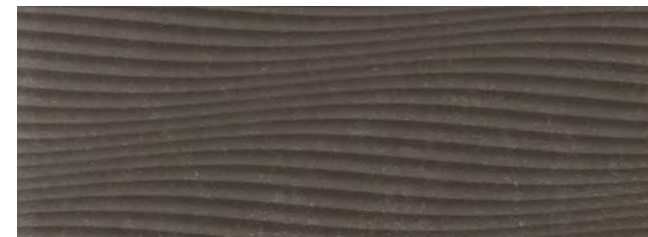

DECO THAO

59,6 CM X 59,6 CM · PORCELÁNICO · WALL TILE

WALL TILE **REVESTIMIENTO:** THAO · VERBIER SILVER 59,6cm x 59,6cm

DECO SAMUI

45 CM X 120 CM · REVESTIMIENTO · WALL TILE

WALL TILE **REVESTIMIENTO:** SAMUI · VERBIER SILVER 45cm x 120cm

VERBIER · SILVER 45cm x 120cm

FLOOR TILE **PAVIMENTO:** VERBIER · SILVER 100cm x 100cm