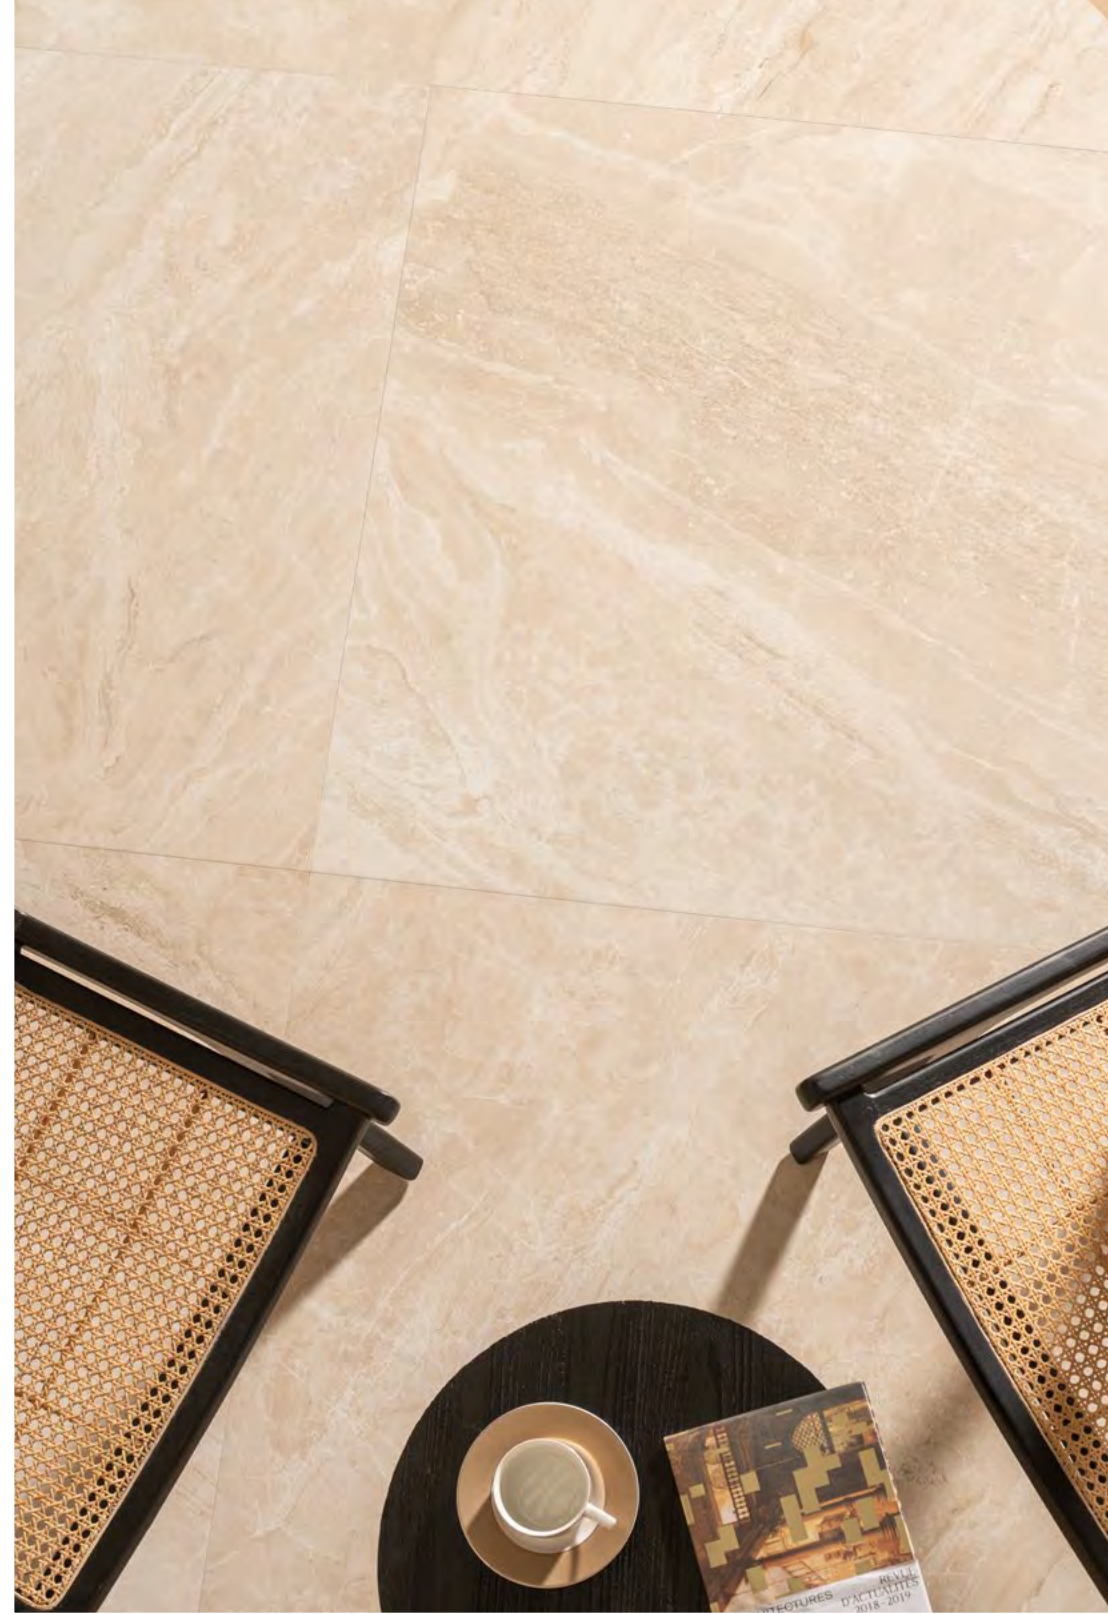

DECO CUBIK

DECO

CUBIK

45 CM X120 CM · WALL TILE · REVESTIMIENTO

CUBIK · INDIC

CUBIK · INDIC MARFIL

CUBIK · INDIC GRIS

MATT & GLOSS FINISHED AVAILABLE · ACABADO DISPONIBLE EN BRILLO Y MATE