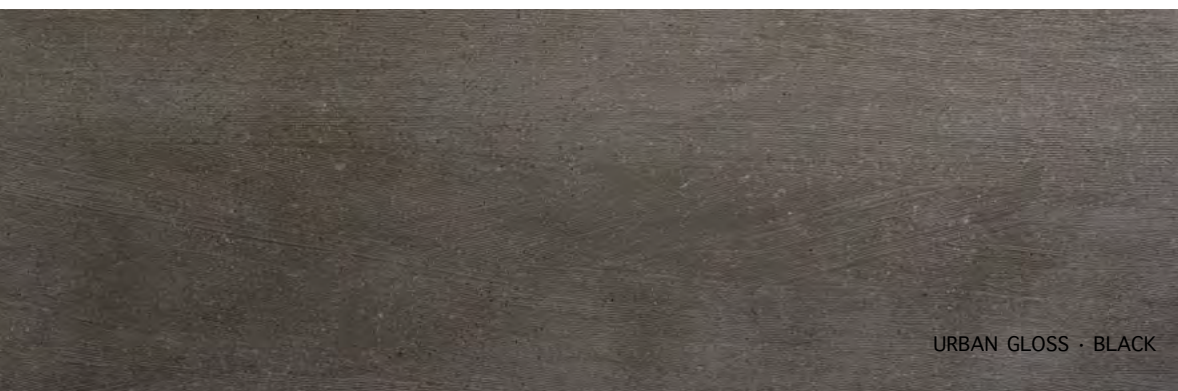

URBAN

GLOSS COLORS

URBAN GLOSS · CALIZA

URBAN GLOSS · NATURAL

URBAN GLOSS · ACERO

URBAN GLOSS · BLACK

MATT FINISHED AVAILABLE · ACABADO MATE DISPONIBLE
FLOOR TILE AVAILABLE · DISPONIBLE EN PAVIMENTO

URBAN