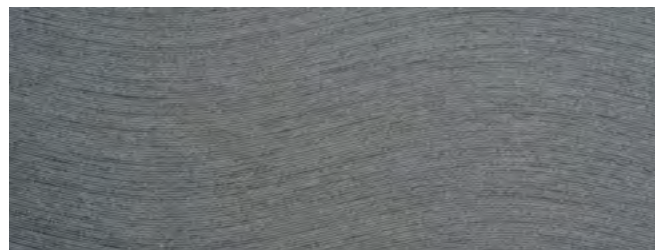

WEST · PERSA DARK

45 cm x 120 cm (x 10.0 mm) 17 3/4" x 47 1/4"
100271622 · V3080093 · G274
Butech: Recomienda junta / Recommends joint
Colorstuk Rapid ANTRACITA N 100236481 - B21522250