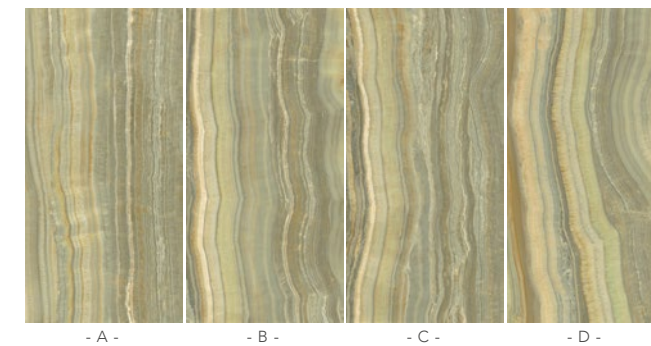

ONICE GREEN