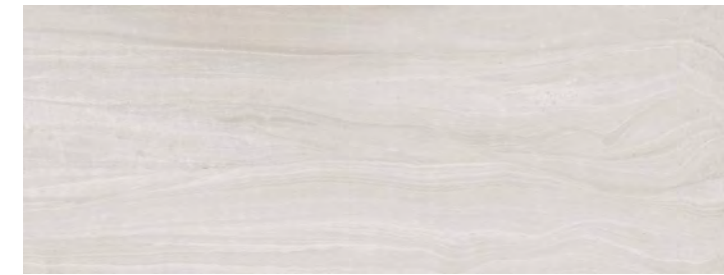

Revestimiento · Wall Tile
Bután Bone

45 cm x 120 cm G270