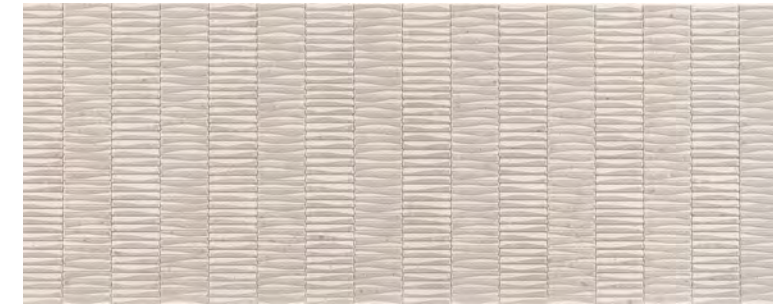

Revestimiento · Wall Tile
Mosaico Durango
59,6 cm x 150 cm G278

31,6 cm x 90 cm G271