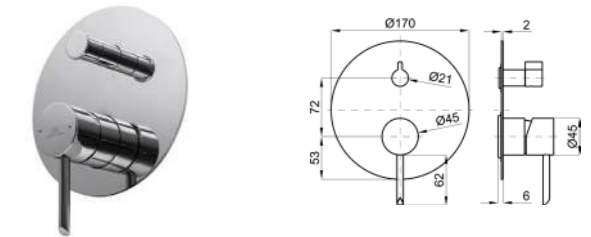

100209472-N200000005

Наружная часть встроенного смесителя для ванны/душа, хром.

100124167-N199999572

SMART BOX - Встроенный корпус для быстрой установки универсальный для смесителей с 2 или 3 выходами. С керамическим картриджом Ø35 мм и подключением 1/2". Пропускная способность всех трех выходов при давлении 3 бар составляет 20,1 л/мин. В комплект входят 2 глушителя шума и 2 заглушки 1/2".