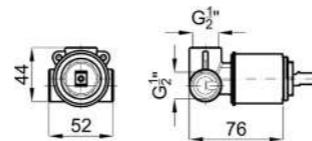

100107937-N194710510

PROJECT LINE - Внутренняя часть встроенного смесителя для душа с керамическим картиджем 35мм и подключениями 1/2". Пропускная способность при 3-х барах со смешанной водой 21 л/мин.