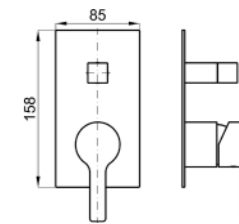

100123934-N199999588

Наружная часть встроенного смесителя для ванны/душа, хром.