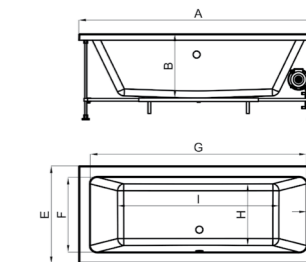

Ванна встраиваемая **MINIMAL XL** 170*75 белая.

100206029-N710001220

Ванна свободностоящая Lounge белая 170*75 см.

100158208-N790001657

Сифон Водослив bahhbl NEXT D 40.

100050919-N710000103

Ванна встраиваемая **MINIMAL XL** 180*80 белая.