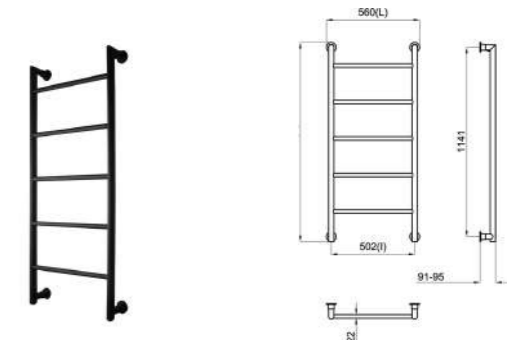

N523131268-100271855

НОВИНКА | ROUND Радиатор 560x1200 мм электрический с термостатом класса EL1 черный