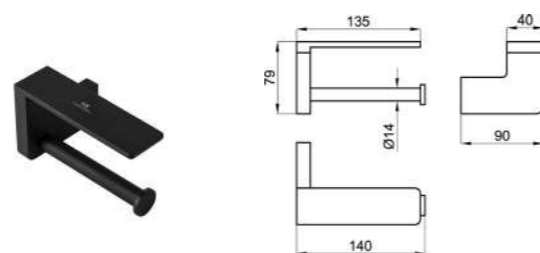

N603470039-100211401

URBAN C Держатель для полотенец черный

N603470034-100211349

URBAN C Держатель для туалетной бумаги вертикальный черный

N603470033-100211405

URBAN-C Держатель для туалетной бумаги с крышкой черный