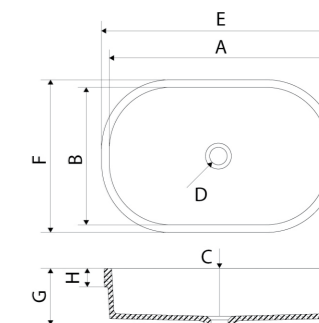

100139129 S510300003

3-Way B414 Раковина 60x40 см **Krion** 1100 SE полутопленная белая.