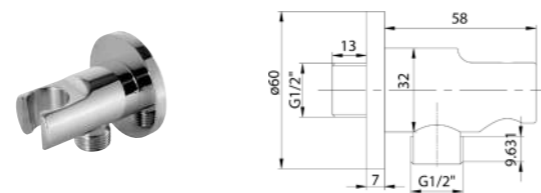

100039121-N198490001

MINIMAL - Настенный держатель для ручного душа с подводом воды, хром.