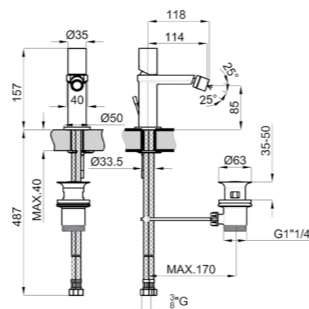

100143705-N199999385

Однорычажный смеситель для биде с керамическим картриджом Ø25 мм., с подключением 3/8", длина шлангов 487мм, с автоматическим клапаном слива и аэратор «plus». Пропускная способность при 3 барах 10,8 л/мин.