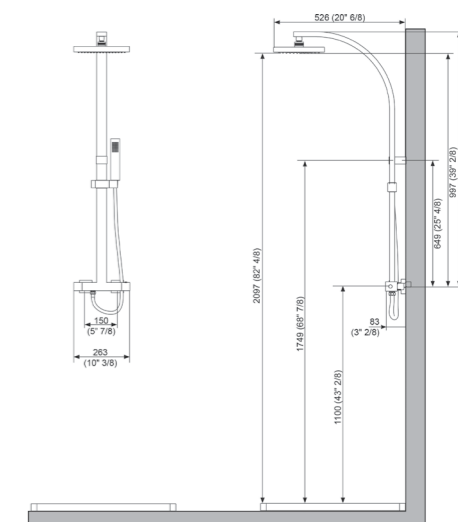

ДУШЕВЫЕ ПАНЕЛИ

100089199 N720000151

Bend Душевая панель 111,9x26,3x52,6 см. хром.

N720000197-100245943

TEC ROUND Душевая панель 130x29x58,1 см с верхним и ручным душами с термостатическим смесителем черная