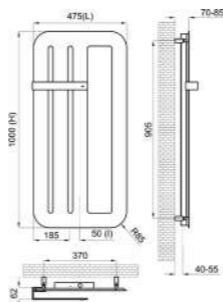

100215249-N521280229

Радиатор **Forma** электрический EL1
хром 475*1000 мм.