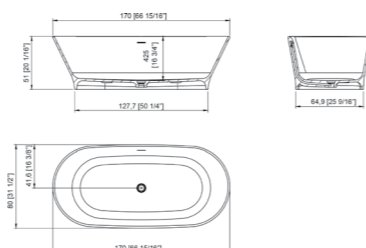

S127900001 100193351

Slim Ванна 170x80 см крион, белая.