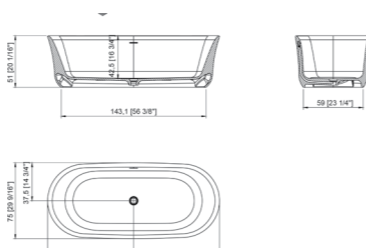

S127800001 100193362

Arch Ванна 170x75 см крион, белая.