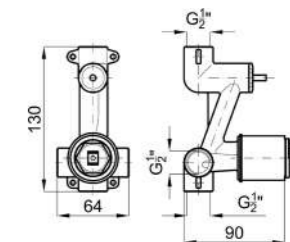

100124170-N199999574

SMART BOX - Внутренние элементы для встроенного корпуса смесителя (код 100124167 - N19999957).

100107958-N194710517

PROJECT LINE - Внутренняя часть встроенного смесителя для ванны/душа с керамическим картиджем 35мм автоматическим инвертором и подключениями 1/2". Пропускная способность при 3х барах со смешанной водой: ванная 20л/мин и душ 18л/мин.