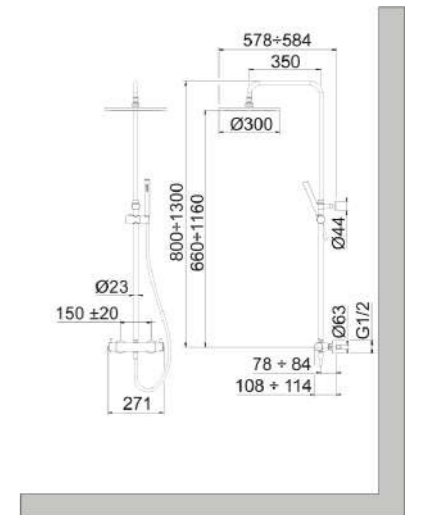

100245934 N720000196

Tec Round Душевая панель 130x29x58,1 см с верхним и ручным душами с однорычажным смесителем черная