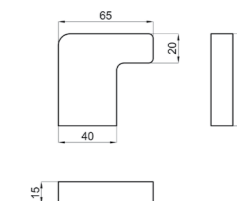

100210697-N399999708

ПАК ARQUITECT 80 ЧЕРНЫЙ: 80 см подвесной модуль с передним выдвижным ящиком (100208049). Включает в себя опорный бассейн 42 см (100200789), смесители (100208353), слив (100210639), полированное краевое зеркало (100042618), настенный светильник (100173502) и сифон (100210619).

100175338-N312140109

ПАК NK CONCEPT. - Подвесной модуль (100163827). В комплект поставки входит зеркало в (100048618), подвесная раковина (100131002), однорычажный смеситель (100130995) и сифон (100101722).

АКСЕССУАРЫ

100094131-N603470001

URBAN C Крючок-вешалка, хром.

100094139-N603470003

URBAN C Держатель полотенец 60 см.

100094167-N603470010

URBAN C Полка для полотенец, хром.

100094164-N603470006

URBAN C Держатель полотенец кольцевой для раковины, хром.

100094162-N603470009

URBAN C Мыльница настенная, хром.