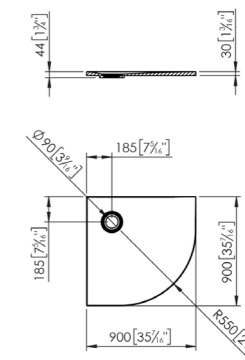

100219304 S221600242

Line Душевой поддон 90x90x3
см крион белый

100219353 S221600046

Line Душевой поддон
90x90x3 см крион черный

100219285 S221600241

Line Estandar Душевой поддон
120x80x3 см крион белый.

100060526 S904410002