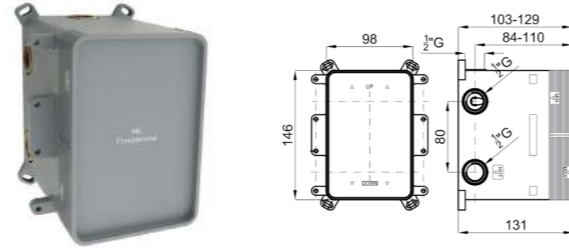

100124174-N199999564

URBAN - Наружная часть термостатического смесителя Smartbox.

100124168-N199999570

SMART BOX - Встроенный корпус для быстрой установки универсальный для термостатических смесителей с 1, 2 или 3 выходами. С восковым термоэлементом и подключением 1/2". Пропускная способность всех трех выходов при давлении 3 бар составляет 20,2 л/мин. В комплект входят 2 глушителя шума и 2 заглушки 1/2".