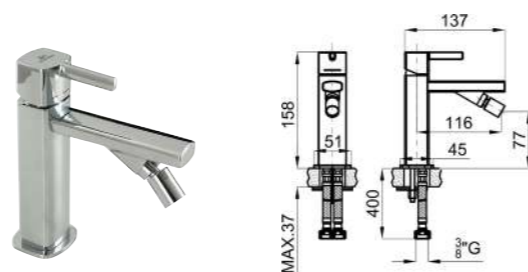

100130992-N199999398

Однорычажный смеситель для биде с керамическим картиджем Ø25 мм. Подключение 3/8", длина шлангов 400-мм., без автоматического сливного клапана и с аэратором "plus" "plus". Пропускная способность при 3 барах 5 л/мин. Хром.