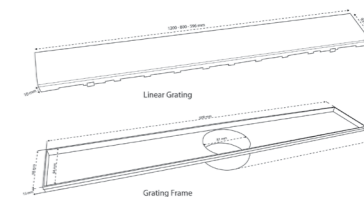

100148593 B82902116

59,6x8,8 см (9,3) Решетка к сливу под плитку линейная grate kit frame.