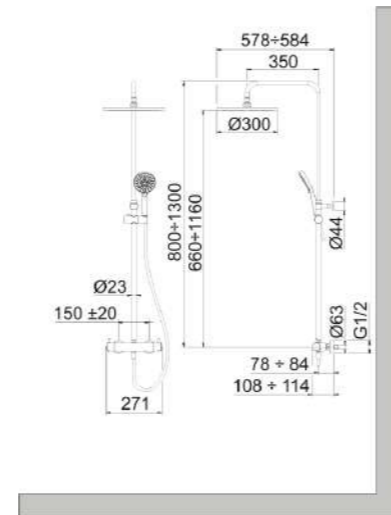

100220170 N720000187

Tec Round Душевая панель 130x58,4x27,1 см с верхним и ручным душами смеситель с термостатом хром