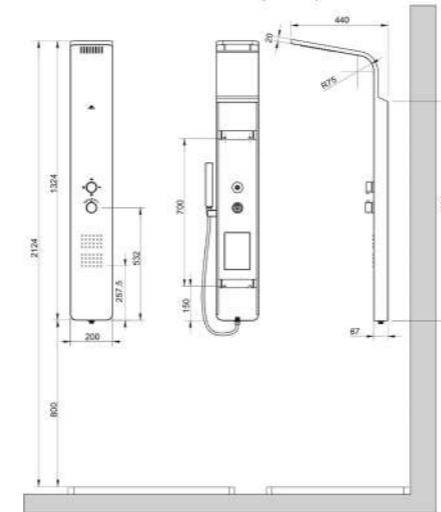

100119809 N720000170

Laus Душевая панель 132,4x20x44 см с термостатическим смесителем, нержавеющая сталь.