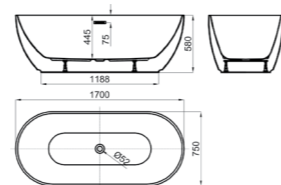

100206029-N710001220

Ванна свободностоящая Lounge белая 170*75 см.