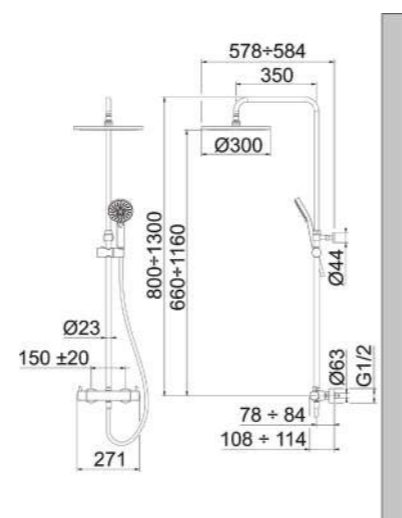

ДУШЕВЫЕ ПАНЕЛИ

100089199 N720000151

Bend Душевая панель 111,9x26,3x52,6 см. хром.

N720000197-100245943

TEC ROUND Душевая панель 130x29x58,1 см с верхним и ручным душами с термостатическим смесителем черная