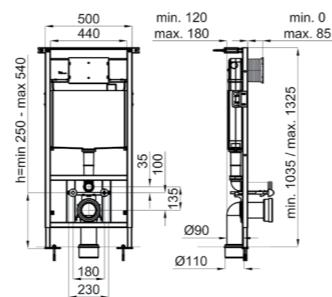

Биде подвесное, белое.

100160146-N369225479

Биде напольное **Urban C** BTW, белое.

Встроенные детали SMART LINE

100159542-N386000050

Рама + встроенный бачок для подвесного унитаза. Установка в тонкую стену с набором креплений и трубой соединения с унитазом.