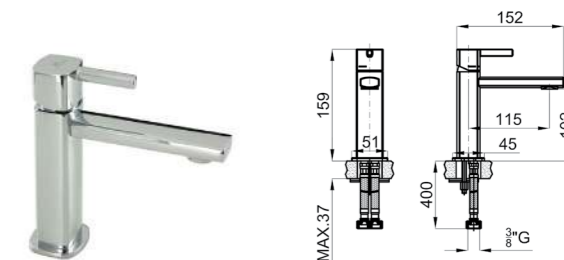

100149141-N199999397

Корпус **SMART BOX BATH** для установки напольных смесителя с соединениями 1/2".

100124173-N199999556

RONDO - Наружная часть термостатического смесителя **Smartbox**.

100124168-N199999570

SMART BOX - Встроенный корпус для быстрой установки универсальный для термостатических смесителей с 1, 2 или 3 выходами. С восковым термоэлементом и подключением 1/2". Пропускная способность всех трех выходов при давлении 3 бар составляет 20,2 л/мин. В комплект входят 2 глушителя шума и 2 заглушки 1/2".

100124171-N199999576

SMART BOX - Внутренний элемент термостатического смесителя с 3 выходами (код 100124168 - N199999570).

100210605-N200000014

Внешняя часть смесителя на бортик ванны.

100166061-N199999310

PROJECT LINE - Внутренний корпус смесителя, установка на ванне. Керамический картридж TRI-CONTROL Ø40 мм со встроенным переключателем.

NK CONCEPT

100130995-N199999531

Однорычажный смеситель для раковины 305 мм с высоким изливом и керамическим картриджом Ø25 мм. Подключение 3/8", длина шлангов 400-мм. Открытие на холодную. без автоматического сливного клапана и с аэратором "plus". Пропускная способность при 3 барах 5 л/мин. Хром.

100140459-N199999455

Высокий однорычажный смеситель 229мм, керамический картридж 25 мм. Без донного клапана. Соединения 3/8", длина шланг 400 мм. Аэратор "plus". Расход при 3 барах - 5л/мин. Хром.

100144766-N199999428

Внешняя часть, встроенного смесителя для раковины с керамическим картриджом 35мм. Без донного клапана. Расход воды при 3 барах - 5 л/мин. Возможность горизонтального и вертикального монтажа. Хром.

100144928-N199999427