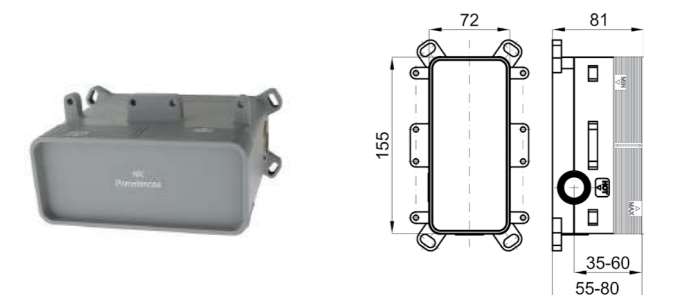

100144928-N199999427

Универсальный корпус **SMART BOX BATH** для установки смесителя для раковины. Керамический картридж Ø35мм и соединения 1/2". Возможность установки в горизонтальном и вертикальном положении.