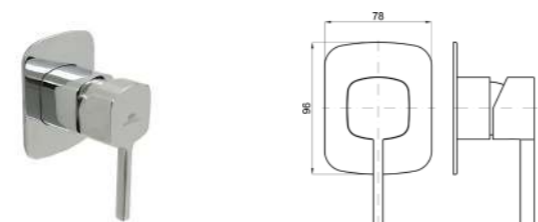

100140104-N199999387

Наружная часть встроенного смесителя для душа. Хром.