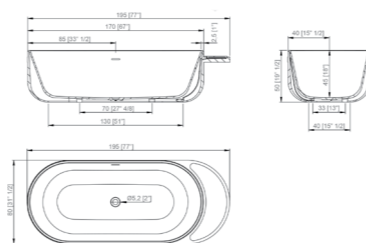

S127700018 100171034

Aro Ванна 195x80 см крион, белая.