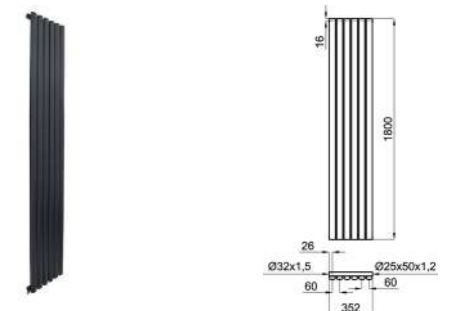

N523131242-100226485

ESSENCE-C Радиатор 352x1800 мм электрический с термостатом класса EL1 Single черный