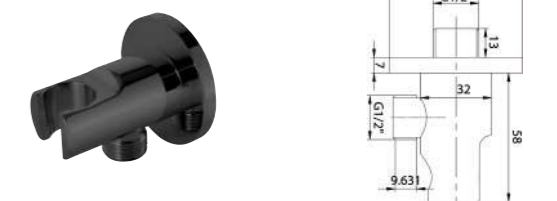

N629321403-100213266

Minimal Держатель для ручного душа с подводом воды настенный черный