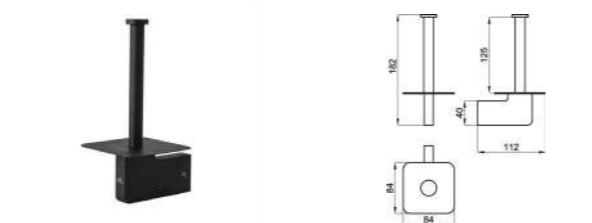

N603470034-100211349

URBAN C Держатель для туалетной бумаги вертикальный черный