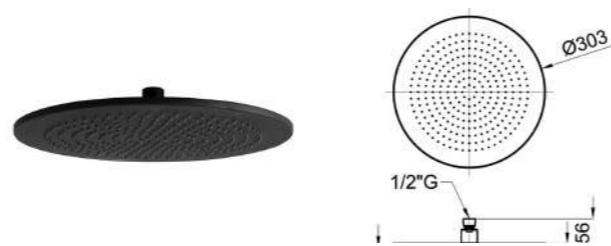

ВЕРХНИЕ ДУШИ

N192579955-100213249

NEPTUNE SLIM RONDO Верхний душ 5,6x30,3x30,3 см с шаровым соединением черный

N192579956-100213281

NEPTUNE SLIM SQUARE Верхний душ 5,6x29,5x29,5 см с шаровым соединением черный