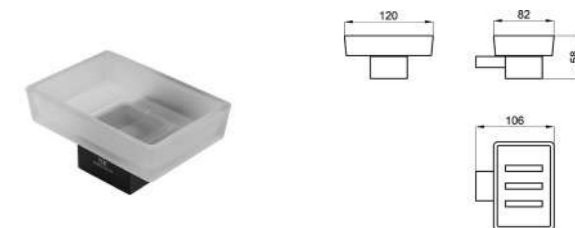

N699520077-100211377

URBAN-C Держатель ерша для унитаза напольный черный

N603470031-100211348

URBAN-C Дозатор настенный черный

N603470040-100211402

URBAN-C Крючок-вешалка черный

N603470041-100211393

URBAN-C Мыльница настенная черная