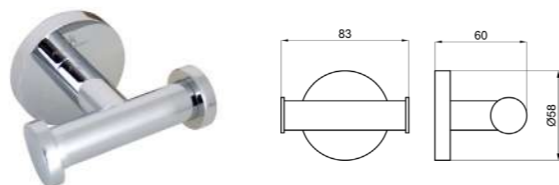

100094163-N603470012

URBAN C Держатель туалетной бумаги с крышкой, хром.

100123138-N699520017

URBAN C Держатель ерша для унитаза напольный, хром.

100103954

HOTELS Крючок, хром.

100102358

HOTELS Держатель полотенец штанговый 60 см, хром рючок, хром.