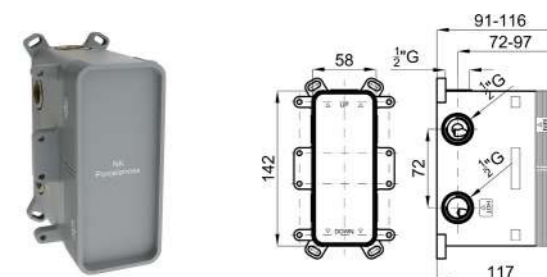

100140130-N199999402

Наружная часть встроенного смесителя для ванны/душа

100124167-N199999572

SMART BOX - Встроенный корпус для быстрой установки универсальный для смесителей с 2 или 3 выходами. С керамическим картриджем Ø35 мм и подключением 1/2". Пропускная способность всех трех выходов при давлении 3 бар составляет 20,1 л/мин. В комплект входят 2 глушителя шума и 2 заглушки 1/2".