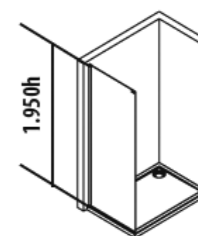

100112734 S315800162

Yove 5 Шторка для душа
80x195 см левая.