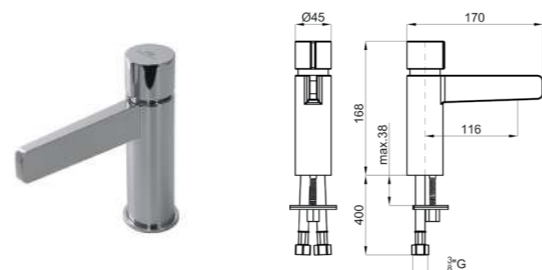

100180992-N199999255

Однорычажный смеситель с керамическим картиджем. Без донного клапана. Связь 3/8", длина шлангов 400-мм и плоский аэратор. Пропускная способность при 3 барах 5 л/мин.