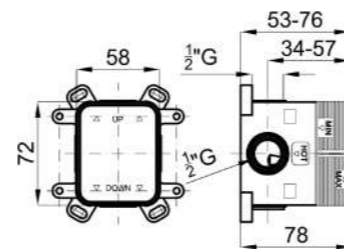

100123930-N199999591

Наружная часть встроенного смесителя для душа.

100124166-N199999568

SMART BOX - Универсальный встроенный корпус быстрой установки для смесителя с 1 выходом. С керамическим картиджем Ø35 мм и подключением 1/2". Пропускная способность при давлении 3 бар составляет 22,1 л/мин. В комплект входят 2 глушителя шума и заглушка 1/2".