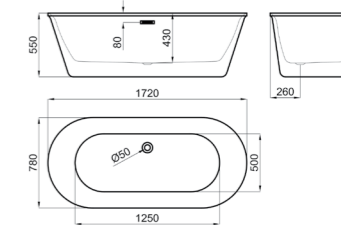

ВАННЫ

100206872 - N710001221

Ванна свободностоящая **Arquitect** белая матовая 172*78 см.

100206891 - N710001223

Ванна свободностоящая **Arquitect** белая глянцевая 172*78 см.

100158208-N790001657

Сифон Водослив bahhbl NEXT D40.