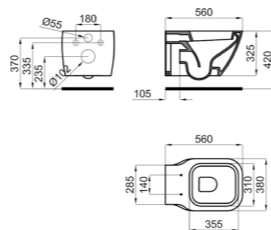

ESSENCE C

100180514-N365850113

Essence-C (Матовый). Унитаз подвесной с креплениями, белый.

100168088-N365850107

Essence-C. Унитаз подвесной с креплениями, белый.

100180520-N365850116

Essence-C (Матовое). Сиденье для унитаза с амортизированными петлями, белое.

100137567-N365850101

Essence-C. Сиденье для унитаза с амортизированными петлями, белое.

TONO

100188366-N399999769

Унитаз подвесной с креплениями, белый.

100188391-N399999768

Сиденье для унитаза, с амортизированными петлями.

100188372

Биде подвесное с креплениями, белое.