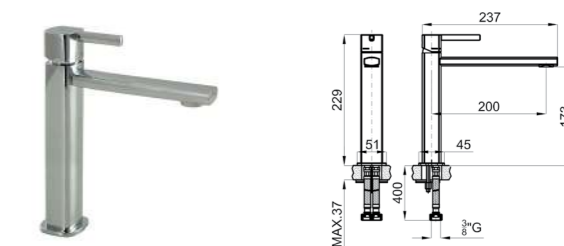

100140459-N199999455

Высокий однорычажный смеситель 229мм, керамический картридж 25 мм. Без донного клапана. Соединения 3/8", длина шланг 400 мм. Аэратор "plus". Расход при 3 барах - 5л/мин. Хром.