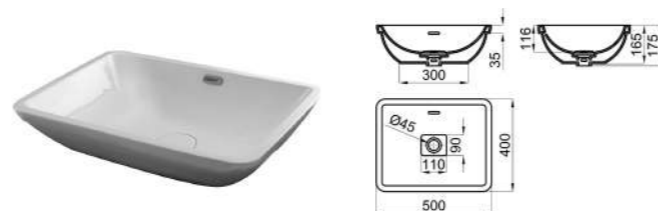

100137911-N399999810

FORMA RETTO. Раковина 50x40 полувстроенная с переливом. Сливной клапан типа «clicker» с керамической крышкой входит в комплект.