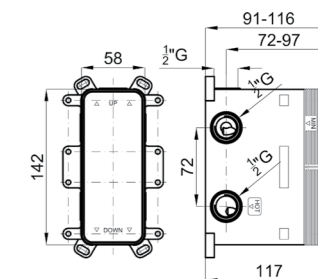

100140129-N199999399

Наружная часть встроенного смесителя для ванны/душа, хром.

100124167-N199999572

SMART BOX - Встроенный корпус для быстрой установки универсальный для смесителей с 2 или 3 выходами. С керамическим картриджом Ø35 мм и подключением 1/2". Пропускная способность всех трех выходов при давлении 3 бар составляет 20,1 л/мин. В комплект входят 2 глушителя шума и 2 заглушки 1/2".