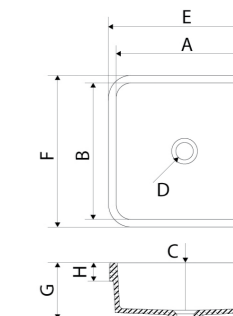

100139292 S510300005

3-Way B603 Раковина 40x40 см **Krion** 1100 SE полутопленная белая.