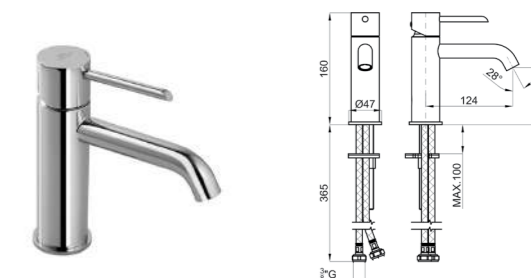

100184778-N109390069

Внешняя часть, встроенного смесителя для раковины скрытого монтажа. Расход воды при 3 барах - 5,68 л/мин.

100190229-N109390074

Встроенная часть однорычажного смесителя скрытого монтажа для раковины.

100184779-N199999226

Внешняя часть термостата с подводом воды и магнитным держателем. В комплект входит гибкий шланг и ручной душ.

100190368-N299998777

Внутренняя часть термостата скрытого монтажа на 2 выхода.

100184792-N199999223

Напольный смеситель для ванны/душа с магнитным держателем ручного душа. Керамический картридж Ø40 мм.

100149141-N199999397

Корпус **SMART BOX BATH** для установки напольных смесителя с соединениями 1/2".

ROUND

100208352-N199999098

Однорычажный смеситель для раковины с керамическим картриджем Ø35 мм. Подключение 3/8", длина шлангов 365-мм., без автоматического клапана слива и с аэратор "plus". Открытие на холодную Пропускная способность при 3 барах 5,34 л/мин, хром.

100208354-N199999095

Высокий однорычажный смеситель 200мм, керамический картридж 35 мм. Без донного клапана. Соединения 3/8", длина шланг 430мм. Аэратор "plus". Пропускная способность при 3 барах - 5,34л/мин., хром.

100208362-N199999093

Высокий однорычажный смеситель 306мм, керамический картридж 35 мм. Без донного клапана. Соединения 3/8", длина шланг 430мм. Аэратор "plus". Пропускная способность при 3 барах - 5,34л/мин., хром.

100208354-N199999095

Высокий однорычажный смеситель 200мм, керамический картридж 35 мм. Без донного клапана. Соединения 3/8", длина шланг 430мм. Аэратор "plus". Пропускная способность при 3 барах - 5,34л/мин., хром.