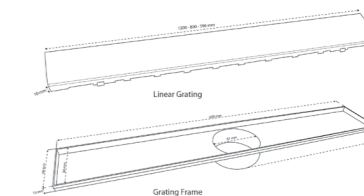

100103368 B82902036

59,6x9,3 см Решетка к сливу texture.