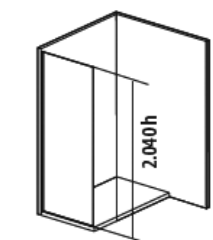

Silke 9С Шторка для душа
120x204 см правая.

100168454 S316000042

S+Line 9С Шторка для душа
120x200 см левая.

100101670 S315700169

Silke 5 Шторка для душа
80x204 см левая.

100111140 S315800024

Yove 4 Шторка для душа
90x195 см левая.