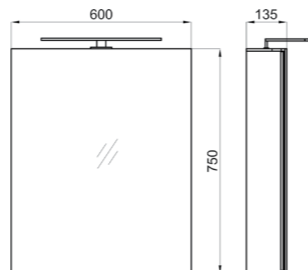

100174463-N899999745

Шкаф подвесной с одной дверцей и двойным зеркалом с подсветкой 60x75x13,5 см. Сенсор включения подсветки. Зеркало со встроенной системой предотвращающей запотевание. Максимальная мощность электроприбора подключаемого в розетку - 500Вт, 2 стеклянные полочки регулируемые по высоте. Зеркальная задняя стенка. Петли с системой мягкого закрывания. Блестящий алюминиевый профиль "soft line". Класс электробезопасности II.