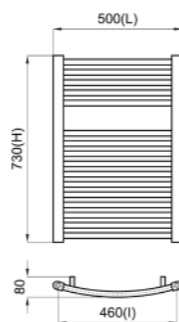

100215132-N539000266

Радиатор **CONTRACTS C** электрический
EL1 хром 500*730 мм.