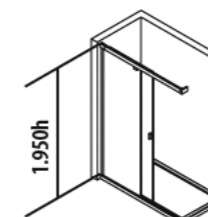

Yove 6 Шторка для душа
90x195 см.

100112734 S315800162

Yove 5 Шторка для душа
80x195 см левая.

100111186 S315800134

Yove 9C Шторка для душа
120x195 см левая.

100101301 S315600550

Neo 2 Шторка для душа
90x205,6 см.