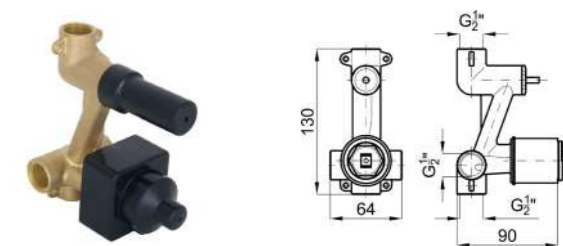

100124170-N199999574

SMART BOX - Внутренние элементы для встроенного корпуса смесителя (код 100124167 - N19999957).

100107958-N194710517

PROJECT LINE - Внутренняя часть встроенного смесителя для ванны/душа с керамическим картриджем 35мм автоматическим инвертором и подключениями 1/2". Пропускная способность при 3х барах со смешанной водой: ванная 20л/мин и душ 18л/мин.