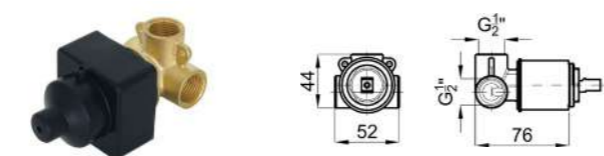

100124169-N199999567

SMART BOX - Универсальный встроенный элементы для встроенного корпуса смесителя (код 100124166 - N199999568).

100107937-N194710510

PROJECT LINE - Внутренняя часть встроенного смесителя для душа с керамическим картриджем 35мм и подключениями 1/2". Пропускная способность при 3-х барах со смешанной водой 21 л/мин.