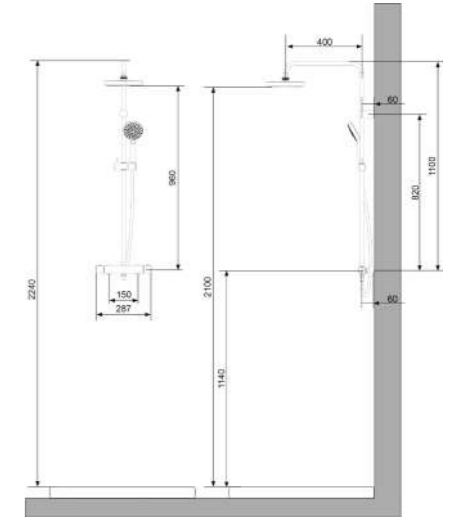

100130514 N720000172

Laus mix Душевая панель 154x50x20 см с термостатическим смесителем, нержавеющая сталь.

100093268 N720000155

Smart Душевая панель 110x28,7x40 см с термостатическим смесителем и ручным душем хром

100119809 N720000170

Laus Душевая панель 132,4x20x44 см с термостатическим смесителем, нержавеющая сталь.

100054075 N720000129

Tina Душевая панель 112,2x26,5x50 см с термостатическим смесителем и ручным душем, хром.

100220170 N720000187

Tec Round Душевая панель 130x58,4x27,1 см с верхним и ручным душами смеситель с термостатом хром

100245934 N720000196

Tec Round Душевая панель 130x29x58,1 см с верхним и ручным душами с однорычажным смесителем черная