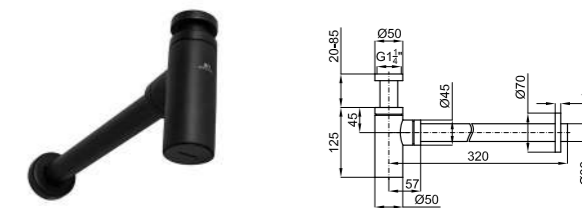

N194710598-100210619

HOTELS Сифон для раковины в виде бутылки черный