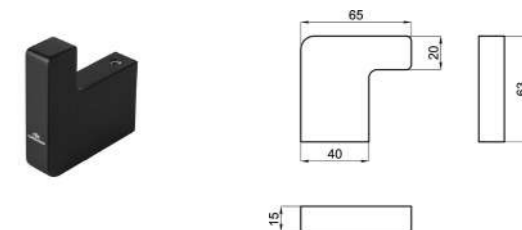

N699520077-100211377

URBAN-C Держатель ерша для унитаза напольный черный

N603470031-100211348

URBAN-C Дозатор настенный черный

N603470040-100211402

URBAN-C Крючок-вешалка черный

N603470041-100211393

URBAN-C Мыльница настенная черная