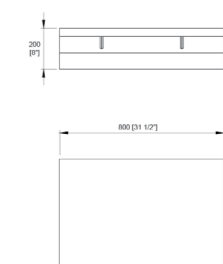

S805600005 100199662

Tono Скамейка 80x53x20 см подвесная, орех.