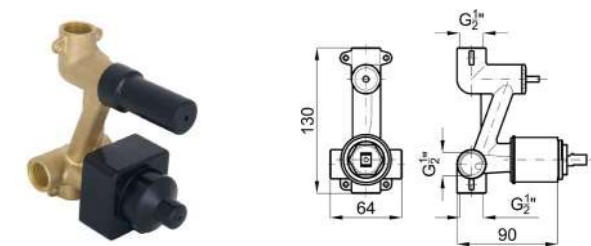

100124170-N199999574

SMART BOX - Внутренние элементы для встроенного корпуса смесителя (код 100124167 - N19999957).

100107958-N194710517

PROJECT LINE - Внутренняя часть встроенного смесителя для ванны/душа с керамическим картриджом 35мм автоматическим инвертором и подключениями 1/2". Пропускная способность при 3х барах со смешанной водой: ванная 20л/мин и душ 18л/мин.