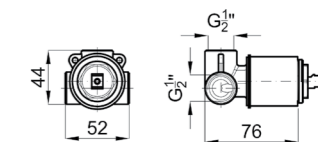

100107937-N194710510

PROJECT LINE - Внутренняя часть встроенного смесителя для душа с керамическим картриджом 35мм и подключениями 1/2". Пропускная способность при 3-х барах со смешанной водой 21 л/мин.