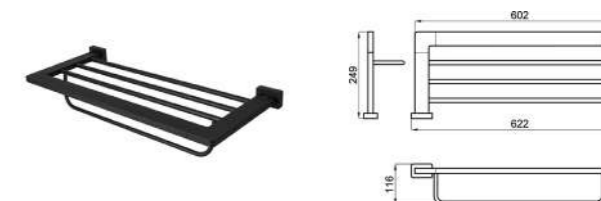

N603470036-100211346

URBAN-C Полка для полотенец черная