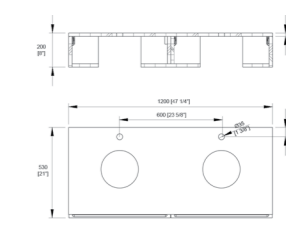

S805500014 100199710

Tono Модуль 120x53x10 см подвесной правый, орех.