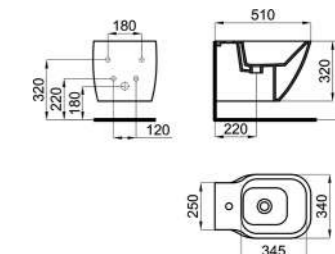

N365850117-100229785

Essence C Compact. Унитаз подвесной безбодковый с креплениями белый

N365850118-100229857

Essence C Compact. Унитаз независимый безбодковый с креплениями белый

N365850119-100229838

Essence C Compact. Биде подвесное с креплениями белое