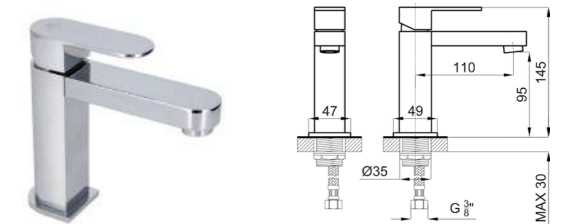

100124168-N199999570

SMART BOX - Встроенный корпус для быстрой установки универсальный для термостатических смесителей с 1, 2 или 3 выходами. С восковым термоэлементом и подключением 1/2". Пропускная способность всех трех выходов при давлении 3 бар составляет 20,2 л/мин. В комплект входят 2 глушителя шума и 2 заглушки 1/2".

100124171-N199999576

SMART BOX - Внутренний элемент термостатического смесителя с 3 выходами (код 100124168 - N199999570).

100165597-N118211303

Внешняя часть смесителя на бортик ванны.

100166061-N199999310

PROJECT LINE - Внутренний корпус смесителя, установка на ванне. Керамический картридж TRI-CONTROL Ø40 мм со встроенным переключателем.

HOTELS

100126423-N194710554

Однорычажный смеситель для раковины с керамическим картриджем Ø25 мм. Подключение 3/8", длина шлангов 370-мм., без автоматического клапана слива слива и с аэратор "plus". Пропускная способность при 3 барах 5 л/мин. Хром.

100126422-N194710553

Однорычажный смеситель для раковины с высоким изливом и керамическим картриджем Ø25 мм. Подключение 3/8", длина шлангов 400-мм., без автоматического клапана слива слива и с аэратор "plus". Пропускная способность при 3 барах 5 л/мин. Хром.

100157417-N194710579

Внешняя часть, встроенного смесителя для раковины с керамическим картриджем 35мм. Без донного клапана. Расход воды при 3 барах - 5 л/мин. Возможность горизонтального и вертикального монтажа. Хром.

100144928-N199999427

Универсальный корпус **SMART BOX BATH** для установки смесителя для раковины. Керамический картридж Ø35мм и соединения 1/2". Возможность установки в горизонтальном и вертикальном положении.