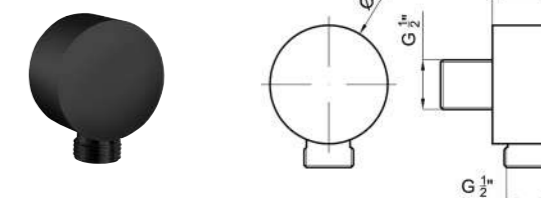

N299998592-100215378

Гибкий шланг 175 см с покрытием PVC черный

N299998589-100215377

Гибкий шланг 150 см с покрытием PVC черный

N399999697-100213267

LIBERTY Подвод воды для гибкого шланга настенный черный