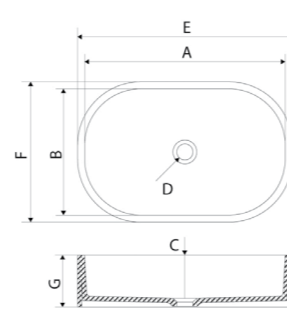

100139128 S510300001

3-Way B414 Раковина 60x40 см **Krion** 1100 ON TOP на столешницу белая.