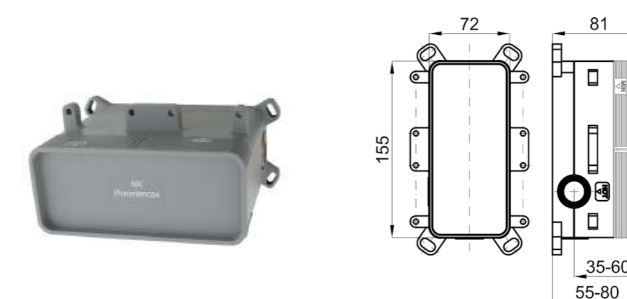

100144928-N199999427

Универсальный корпус **SMART BOX BATH** для установки смесителя для раковины. Керамический картридж Ø35мм и соединения 1/2". Возможность установки в горизонтальном и вертикальном положении.