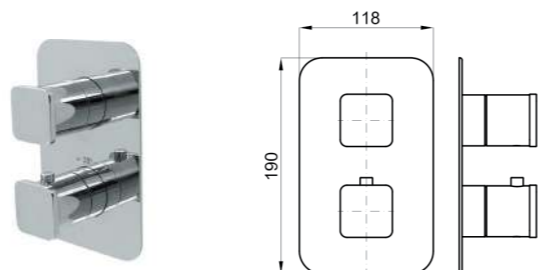

100107958-N194710517

PROJECT LINE - Внутренняя часть встроенного смесителя для ванны/душа с керамическим картриджем 35мм автоматическим инвертором и подключениями 1/2". Пропускная способность при 3х барах со смешанной водой: ванная 20л/мин и душ 18л/мин.