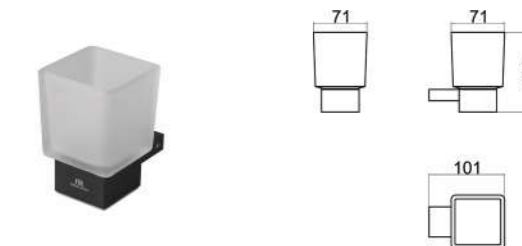

N603470032-100211367

URBAN-C Стакан настенный черный