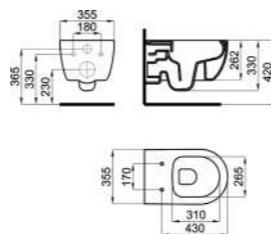

N390000065-100251883

Acro Compact. Унитаз подвесной безбодковый с креплениями белый