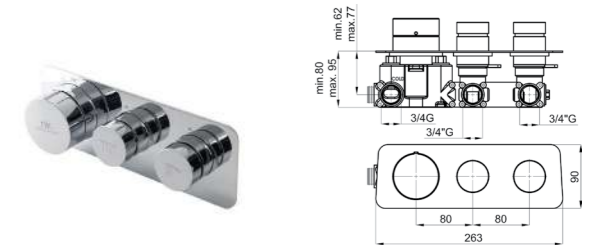

100180995-N199999254

Термостатический смеситель скрытого монтажа на 2 выхода. с керамическим картиджем. Связь 3/8", длина шлангов 400-мм и плоский аэратор. Пропускная способность при 3 барах 5 л/мин.