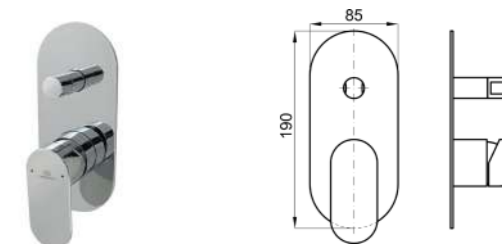

100123914-N194710550

Наружная часть встроенного смесителя для ванны/душа. Хром.

100124167-N199999572

SMART BOX - Встроенный корпус для быстрой установки универсальный для смесителей с 2 или 3 выходами. С керамическим картиджем Ø35 мм и подключением 1/2". Пропускная способность всех трех выходов при давлении 3 бар составляет 20,1 л/мин. В комплект входят 2 глушителя шума и 2 заглушки 1/2".