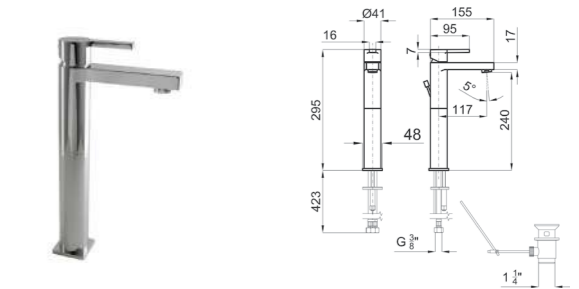

100121307-N199999614

Однорычажный смеситель для раковины с керамическим картриджом Ø25 мм. Связь 3/8", длина шлангов 320-мм., с автоматическим клапаном слива и аэратор "plus". Пропускная способность при 3 барах 11,7 л/мин.