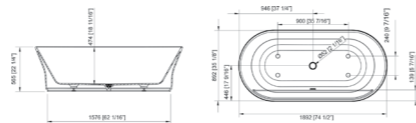

ВАННЫ

S128100001 100199981

Tono Ванна 190x90 см крион, белая.

S127700018 100171034

Aro Ванна 195x80 см крион, белая.

S127900001 100193351

Slim Ванна 170x80 см крион, белая.

S127800001 100193362

Arch Ванна 170x75 см крион, белая.