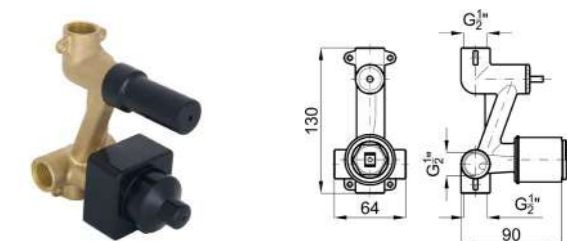

100124170-N199999574

SMART BOX - Внутренние элементы для встроенного корпуса смесителя (код 100124167 - N199999572).

100107958-N194710517

PROJECT LINE - Внутренняя часть встроенного смесителя для ванны/душа с керамическим картиджем 35мм автоматическим инвертором и подключениями 1/2". Пропускная способность при 3х барах со смешанной водой: ванная 20л/мин и душ 18л/мин.