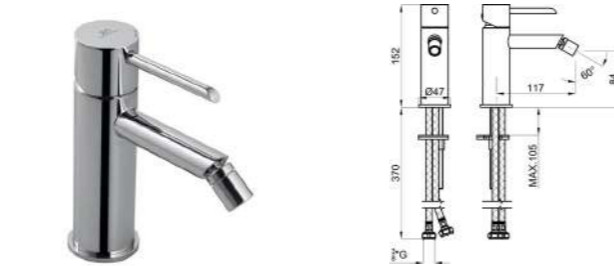

100208381-N199999097

Однорычажный смеситель для биде с керамическим картриджом Ø35 мм. Подключение 3/8", длина шлангов 370-мм., без автоматического сливного клапана и с аэратором "plus". Открытие на холодную. Пропускная способность при 3 барах 11,73 л/мин.