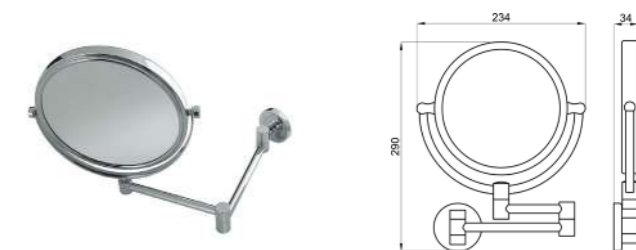

100124209-N813880002

Увеличительное зеркало, настенное на 2 шарнирах, хром.