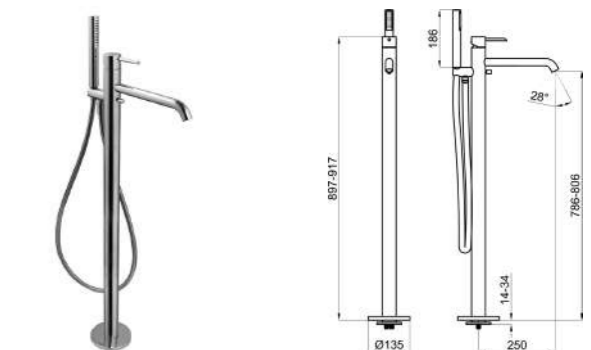

100209423-N200000003

Напольный смеситель для ванны/душа с гибким шлангом 150 см и ручным душем. Керамический картридж Ø35 мм, автоматический переключатель и аэратор "plus". Пропускная способность при 3 бар: душ 12,25 л/мин., ванна: 14,64 л/мин. Необходим встроенный корпус Smart box для напольного смесителя 100149141 - N199999397.