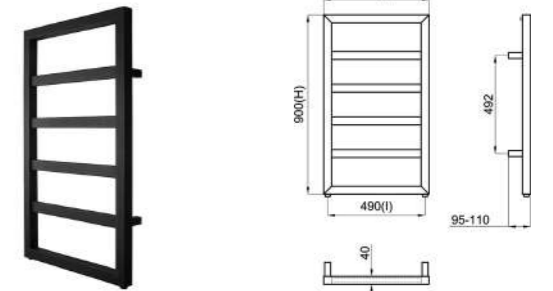

100166524-N770000192

Подголовник, белый.

100057508-N770000042

Набор ног Casual.

РАДИАТОРЫ

N521280270-100271955

НОВИНКА | SQUARE Радиатор 530x900 мм электрический класса EL1 черный

N523131268-100271855