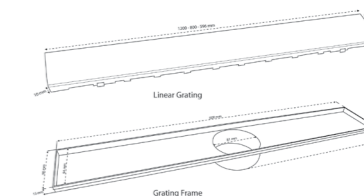

100103371 B82902041

59,6x9,3 см Решетка к сливу squared.