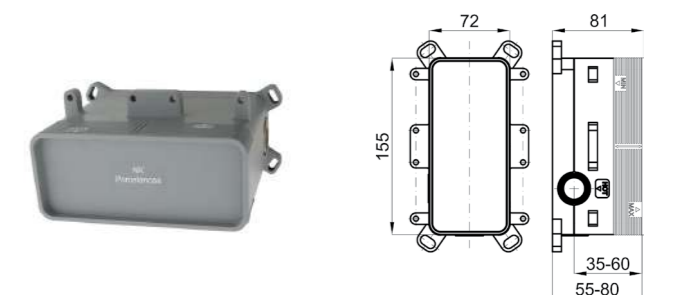

100144928-N199999427

Универсальный корпус **SMART BOX BATH** для установки смесителя для раковины. Керамический картридж Ø35мм и соединения 1/2". Возможность установки в горизонтальном и вертикальном положении.