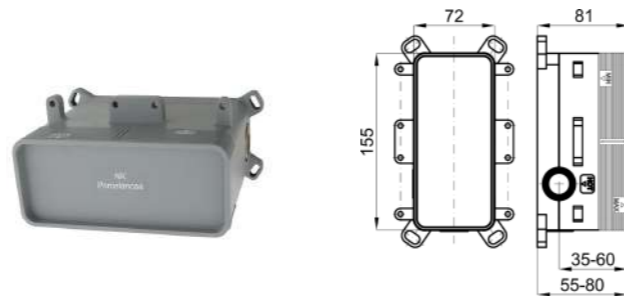

100144928-N199999427

Универсальный корпус **SMART BOX BATH** для установки смесителя для раковины. Керамический картридж Ø35мм и соединения 1/2". Возможность установки в горизонтальном и вертикальном положении.