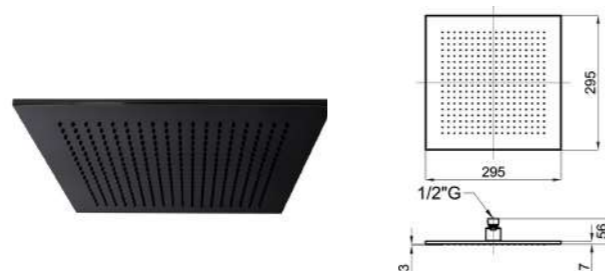

ВЕРХНИЕ ДУШИ

N192579955-100213249

NEPTUNE SLIM RONDO Верхний душ 5,6x30,3x30,3 см с шаровым соединением черный

N192579956-100213281

NEPTUNE SLIM SQUARE Верхний душ 5,6x29,5x29,5 см с шаровым соединением черный