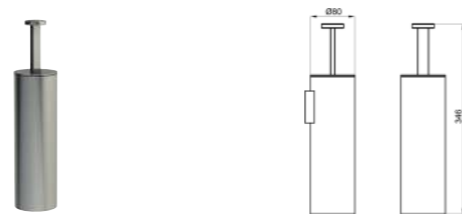

100123138-N699520017

URBAN C Держатель ерша для унитаза напольный, хром.