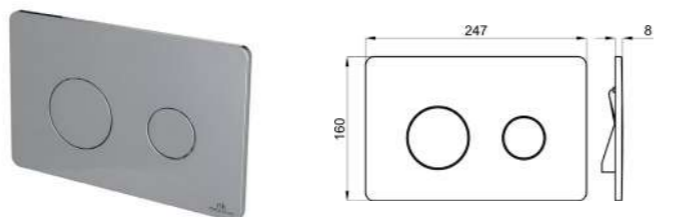

100104504-N386000006

RONDO - Двойная кнопка спуска, хром.