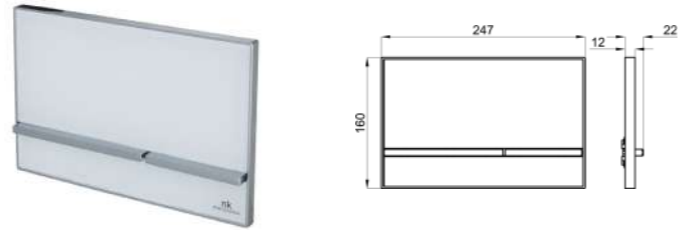

100104499-N386000011

CRYSTAL - Двойная кнопка спуска, белая.