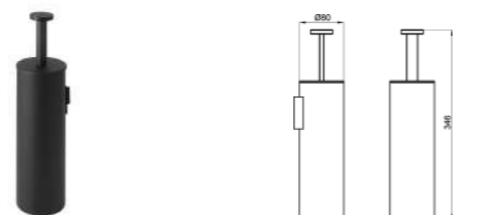

N699520077-100211377

URBAN-C Держатель ерша для унитаза напольный черный