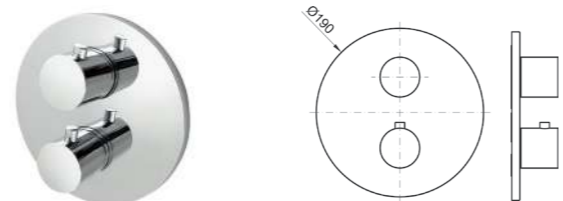

100124173-N199999556

RONDO - Наружная часть термостатического смесителя **Smartbox**.