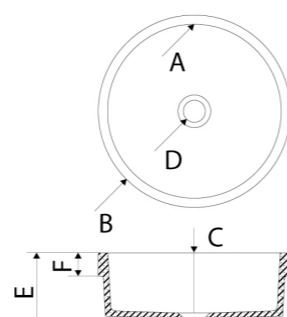

Водослив для поддона 9 см.

РАКОВИНЫ 3-WAY

100139300 S510300008

3-Way B210 Раковина D40 см **Krion** 1100 ON TOP на столешницу белая.

100139301 S510300006

3-Way B210 Раковина D40 см **Krion** 1100 SE полутопленная белая.