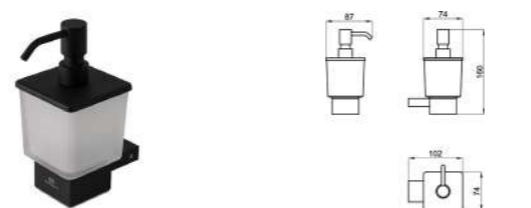

N603470031-100211348

URBAN-C Дозатор настенный черный