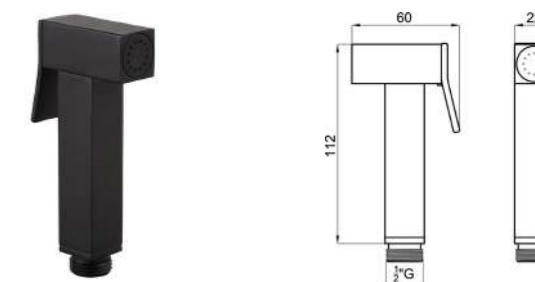

N186490059-100267536

SQUARE Лейка для гигиенического душа квадратная черная