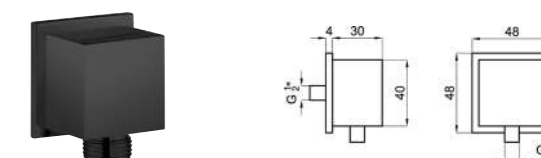

N299998589-100215377

Гибкий шланг 150 см с покрытием PVC черный

N399999697-100213267

LIBERTY Подвод воды для гибкого шланга настенный черный

N807993289-100213229

SQUARE Подвод воды для гибкого шланга настенный черный