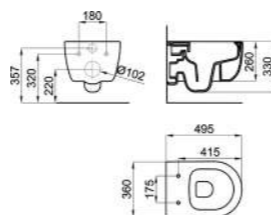

N390000064-100251816

Acro Compact. Унитаз подвесной безбодковый с креплениями белый