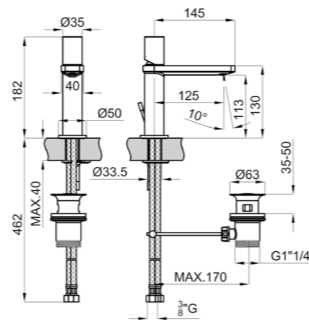

FORMA

100143687-N199999383

Однорычажный смеситель для раковины с керамическим картриджом. Связь 3/8", длина шлангов 462 мм. Автоматический сливной клапан и аэратор «plus». Открытие на холодную воду. Пропускная способность при 3 барах 4,27 л/мин.

100143672-N199999386

Однорычажный смеситель для раковины с высоким изливом и керамическим картриджом. Связь 3/8", длина шлангов 462 мм. Автоматический сливной клапан и аэратор «plus». Открытие на холодную воду. Пропускная способность при 3 барах 4,27 л/мин.

100143705-N199999385

Однорычажный смеситель для биде с керамическим картриджом Ø25 мм., с подключением 3/8", длина шлангов 487мм, с автоматическим клапаном слива и аэратор «plus». Пропускная способность при 3 барах 10,8 л/мин.

100140118-N199999401

Наружная часть встроенного смесителя для душа. Хром.

100124166-N199999568

SMART BOX - Универсальный встроенный корпус быстрой установки для смесителя с 1 выходом. С керамическим картриджом Ø35 мм и подключением 1/2". Пропускная способность при давлении 3 бар составляет 22,1 л/мин. В комплект входят 2 глушителя шума и заглушка 1/2".

100124169-N199999567

SMART BOX - Универсальный встроенный элемент для встроенного корпуса смесителя (код 100124166 - N199999568).

100107937-N194710510

PROJECT LINE - Внутренняя часть встроенного смесителя для душа с керамическим картриджом 35мм и подключениями 1/2". Пропускная способность при 3-х барах со смешанной водой 21 л/мин.

100140129-N199999399

Наружная часть встроенного смесителя для ванны/душа, хром.

100124167-N199999572