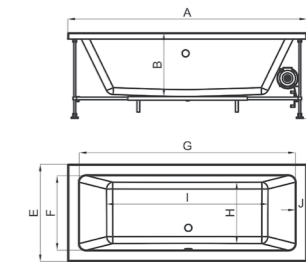

ВАННЫ

100206872 - N710001221

Ванна свободностоящая **Arquitect** белая матовая 172*78 см.

100206891 - N710001223

Ванна свободностоящая **Arquitect** белая глянцевая 172*78 см.

100158208-N790001657

Сифон Водослив bahhbl NEXT D40.

100083261- N710000329

Ванна свободностоящая Коап белая 191*97 см.

100050862-N710000098

Ванна встраиваемая **MINIMAL XL** 170*70 белая.

100158208-N790001657

Сифон Водослив bahhbl NEXT D 40.

100050881-N710000074

Ванна встраиваемая **MINIMAL XL** 170*75 белая.

100206029-N710001220

Ванна свободностоящая Lounge белая 170*75 см.

100158208-N790001657

Сифон Водослив bahhbl NEXT D 40.

100050919-N710000103

Ванна встраиваемая **MINIMAL XL** 180*80 белая.