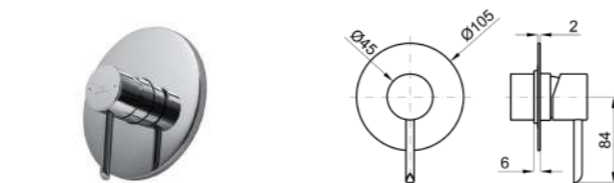

100209471-N200000004

Наружная часть встроенного смесителя для душа, хром.