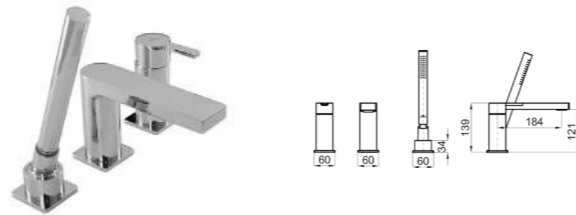

100124171-N199999576

SMART BOX - Внутренний элемент термостатического смесителя с 3 выходами (код 100124168 - N199999570).

100165597-N118211303

Внешняя часть смесителя на бортик ванны.