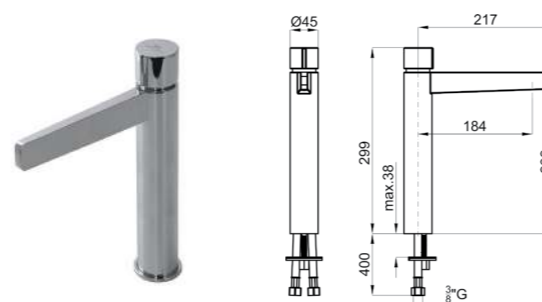

100180977-N199999248

Однорычажный смеситель с высоким изливом и керамическим картиджем. Без донного клапана. Связь 3/8", длина шлангов 400-мм и плоский аэратор. Пропускная способность при 3 барах 5 л/мин.