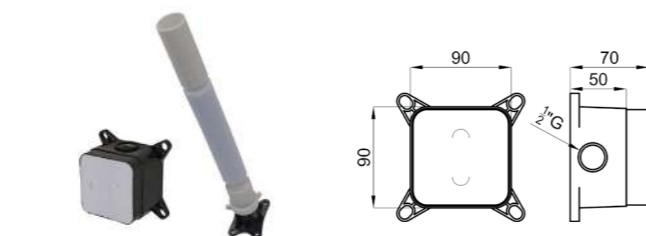

Корпус **SMART BOX BATH** для установки напольных смесителя с соединениями 1/2".

ROUND

100208352-N199999098

Однорычажный смеситель для раковины с керамическим картриджем Ø35 мм. Подключение 3/8", длина шлангов 365-мм., без автоматического клапана слива и с аэратор "plus". Открытие на холодную Пропускная способность при 3 барах 5,34 л/мин, хром.