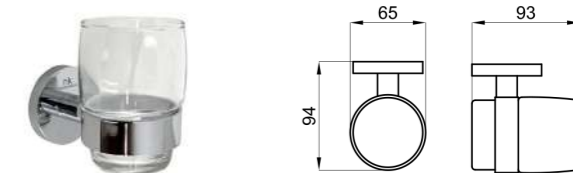

100103965

HOTELS Стакан настенный, хром.