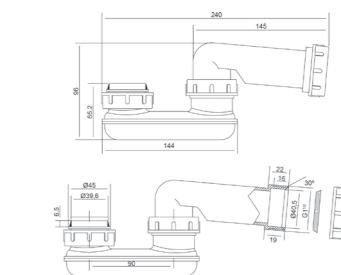

ВАННЫ

100206872 - N710001221

Ванна свободностоящая **Arquitect** белая матовая 172*78 см.

100206891 - N710001223

Ванна свободностоящая **Arquitect** белая глянцевая 172*78 см.

100158208-N790001657

Сифон Водослив bahhbl NEXT D40.