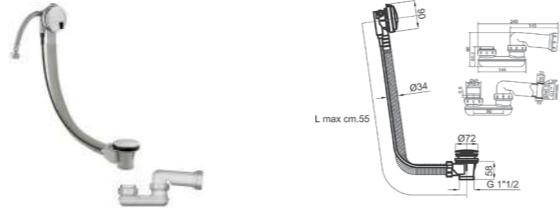

100166524-N770000192

Подголовник, белый.

100057508-N770000042

Набор ног Casual.

РАДИАТОРЫ

N521280270-100271955

НОВИНКА | SQUARE Радиатор 530x900 мм электрический класса EL1 черный

N523131268-100271855