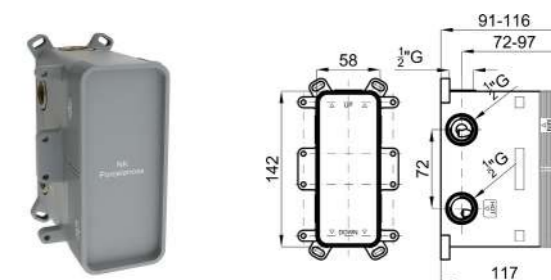

100124167-N199999572

SMART BOX - Встроенный корпус для быстрой установки универсальный для смесителей с 2 или 3 выходами. С керамическим картиджем Ø35 мм и подключением 1/2". Пропускная способность всех трех выходов при давлении 3 бар составляет 20,1 л/мин. В комплект входят 2 глушителя шума и 2 заглушки 1/2".