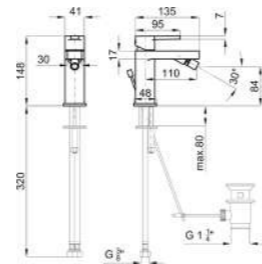

100121303-N199999613

Однорычажный смеситель для биде с керамическим картиджем Ø25 мм. Связь 3/8", длина шлангов 320-мм., с автоматическим клапаном слива и аэратор "plus". Пропускная способность при 3 барах 10,05 л/мин.