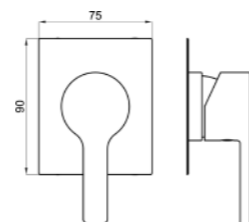

100123930-N199999591

Наружная часть встроенного смесителя для душа.