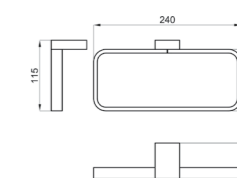

100094164-N603470006

URBAN C Держатель полотенец кольцевой для раковины, хром.