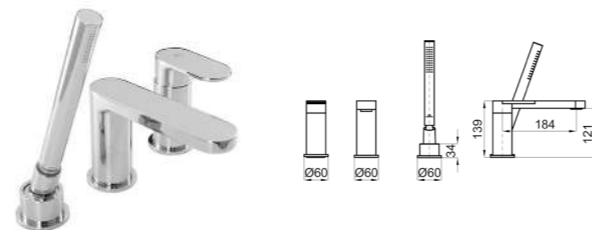

ДУШЕВЫЕ КОМПЛЕКТЫ

100165598-N194710585

Внешняя часть смесителя на бортик ванны. Хром.

100166061-N199999310

PROJECT LINE - Внутренний корпус смесителя, установка на ванне. Керамический картридж TRI-CONTROL Ø40 мм со встроенным переключателем.

100108291-N194710525

Комплект для душа Hotels. Включает держатель для душа, ручной душ с одной функцией. Хром.

100149207-N199999393

Набор для душа **NK CONCEPT-C**. Включает душевую рейку с держателем, ручной душ COTA (код 100038634 - N158760001), гибкий шланг (код 100137848 - N199999490) и подвод воды. Хром.

100215387-N199999037

Комплект для душа **PURE LINE**. Включает душевую рейку с держателем, ручной душ (код 100180988 - N199999251), гибкий шланг (код 100137848 - N199999490).