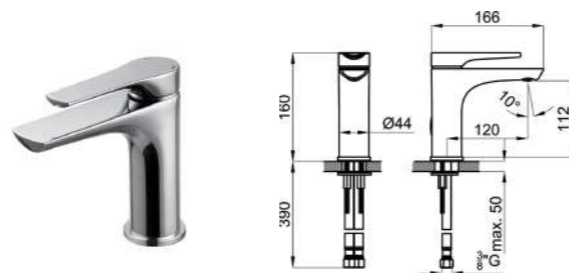

100104502-N386000003

OVAL - Двойная кнопка спуска.

100104504-N386000006

RONDO - Двойная кнопка спуска, хром.

CURVE

N199999000-100237663

НОВИНКА | Смеситель однорычажный для раковины хром

N195591303-100258810