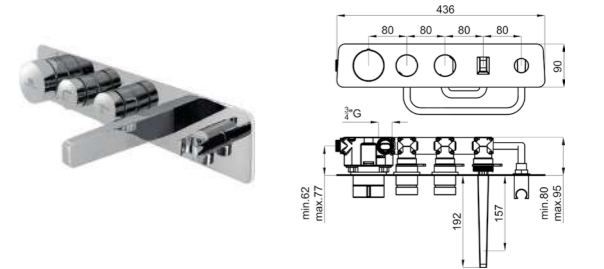

100180996-N199999252

Термостатический смеситель скрытого монтажа с изливом для ванны. с керамическим картиджем. Связь 3/4". Пропускная способность при 3 барах душа: 14,6 л/мин и душа: 16,4 л/мин.