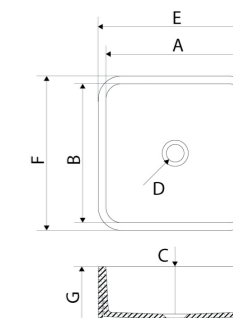

100139128 S510300001

3-Way B414 Раковина 60x40 см **Krion** 1100 ON TOP на столешницу белая.

100139129 S510300003

3-Way B414 Раковина 60x40 см **Krion** 1100 SE полутопленная белая.

100139291 S510300009

3-Way B603 Раковина 40x40 см **Krion** 1100 ON TOP на столешницу белая.