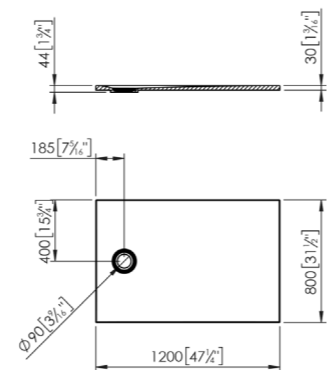

100219304 S221600242

Line Душевой поддон 90x90x3
см крион белый

100219353 S221600046

Line Душевой поддон
90x90x3 см крион черный

100219285 S221600241

Line Estandar Душевой поддон
120x80x3 см крион белый.

100060526 S904410002