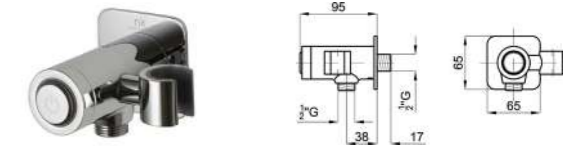

N155416560-100243874

Touch&Feel Держатель ручного душа с подводом воды с запорной кнопкой хром