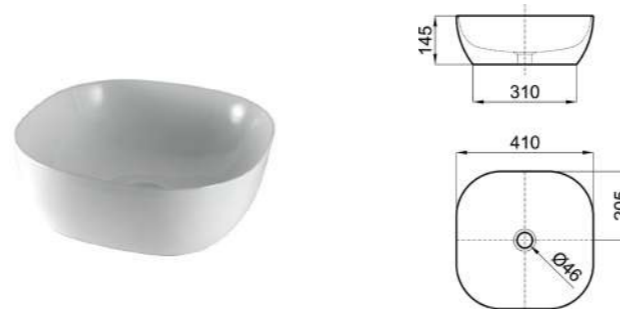

150 см. - Гибкий шланг с покрытием PVC.

РАКОВИНЫ

N372769981-100243656

НОВИНКА | LIEM Раковина 56x39x14 см на столешницу белый глянец

N364850026-100255357

НОВИНКА | SLENDER Раковина 41x41x14,5 см на столешницу белый глянец