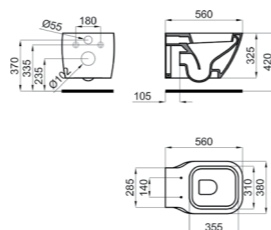

N365850120-100229839

Essence C Compact. Сидение для унитаза белое

ESSENCE C

100180514-N365850113

Essence-C (Матовый). Унитаз подвесной с креплениями, белый.

100168088-N365850107

Essence-C. Унитаз подвесной с креплениями, белый.