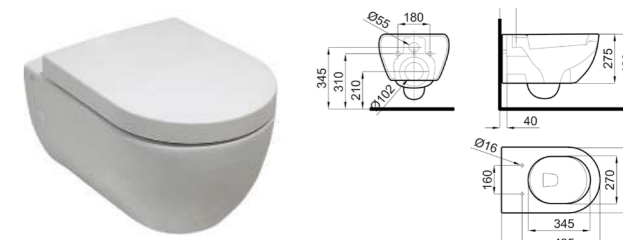

100082161-N390000025

Унитаз подвесной с креплениями
100062412 - N490000003