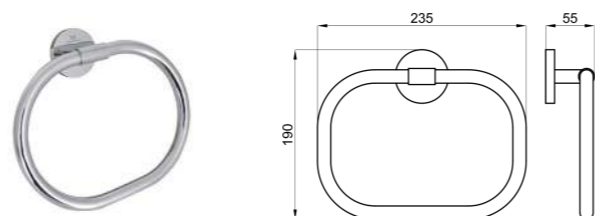

100102359

HOTELS Держатель полотенец кольцевой для раковины, хром.