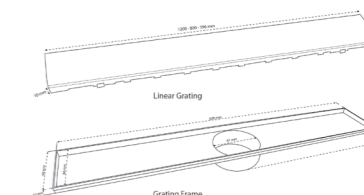

100103365 B82902045

59,6x9,3 см Решетка к сливу chrome texture.