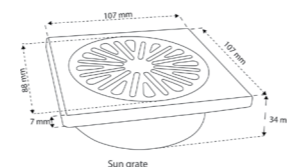

100114593 B82902056

10x10 см Решетка к сливу квадратная standart sun.