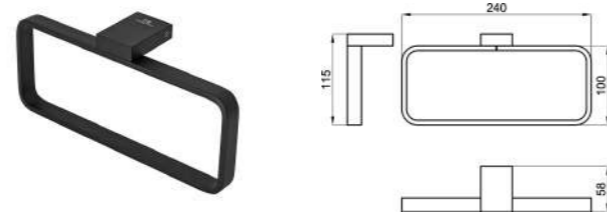

URBAN C Держатель полотенец кольцевой для раковины, хром.

100094162-N603470009

URBAN C Мыльница настенная, хром.

N603470037-100211366

URBAN C Держатель для полотенец двойной черный

N603470035-100211376

URBAN C Держатель для полотенец кольцевой черный