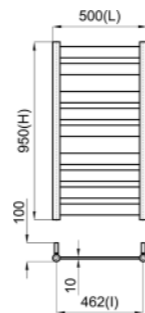

Радиатор **Forma** электрический EL1
хром 475*1000 мм.

100215235-N523131233

Полотенцесушитель **Essence C**
электрический EL1 хром 352*1800 мм.

100215643-N537000094

Радиатор **SKY** электрический EL1 хром
500*950 мм.