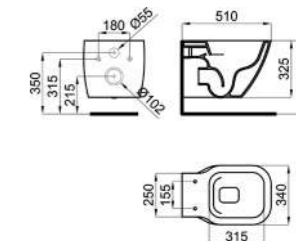

N365850117-100229785

Essence C Compact. Унитаз подвесной безбодковый с креплениями белый