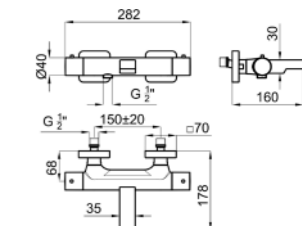

100100743-N199999678

Наружный смеситель с термостатом для ванны / душа с элементом покрытия из воска , связь 1/2 ", регулирующий переключатель давления и аэратор "plus". включает клапан анти-возвращение и стоп для безопасности в 38°C. Расстояние между выходами 150 +/-20 мм. Пропускная способность при 3 барах ванны 18 л/мин. и душа 11 л/мин.