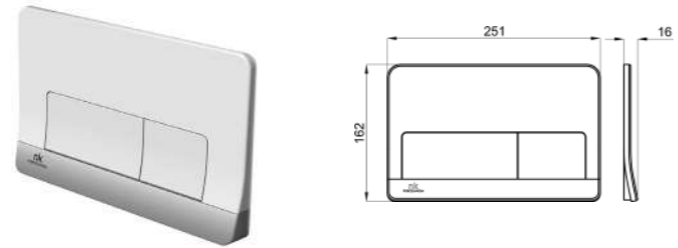

CRYSTAL - Двойная кнопка спуска, черная

100104499-N386000011

CRYSTAL - Двойная кнопка спуска, белая.

100173660-N386000061

FORMA - Двойная кнопка спуска.

100173670-N386000060

NK CONCEPT - Двойная кнопка спуск, хром.