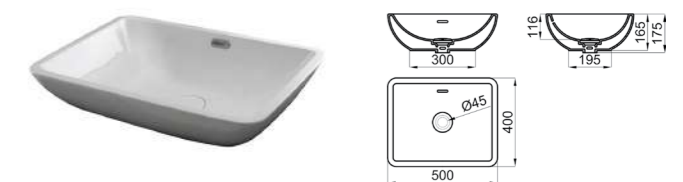

100137912-N399999809

FORMA RETTO. Раковина 50x40 для установки на столешницу с переливом. Сливной клапан типа «clicker» с керамической крышкой входит в комплект.