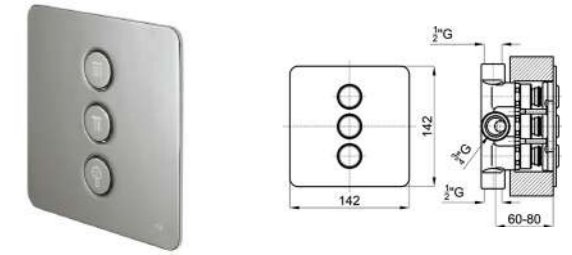

TOUCH & FEEL

N155416555-100243838

Touch&Feel Переключатель на 3 выхода хром

N155416560-100243874

Touch&Feel Держатель ручного душа с подводом воды с запорной кнопкой хром

N155416553-100243839

Touch&Feel Душевая стойка с подводом воды и запорной кнопкой хром

N155416563-100243881

Touch&Feel Смеситель на 2 выхода термостатический + SmartBox (встроенная часть)

N155416559-100243873

Touch&Feel Смеситель на 3 выхода термостатический + SmartBox (встроенная часть)