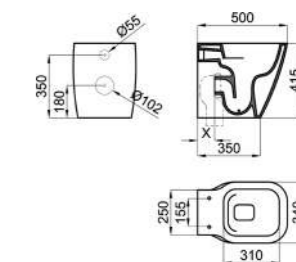

N365850118-100229857

Essence C Compact. Унитаз независимый безбодковый с креплениями белый