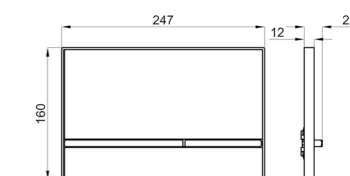

100104500-N386000016

CRYSTAL - Двойная кнопка спуска, черная