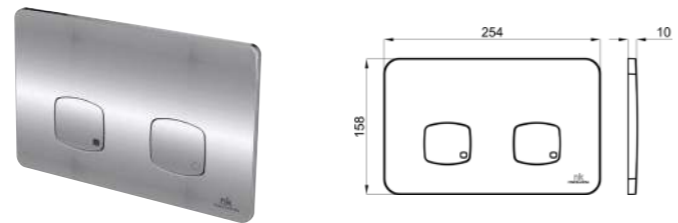

CRYSTAL - Двойная кнопка спуска, черная

100104499-N386000011

CRYSTAL - Двойная кнопка спуска, белая.

100173660-N386000061

FORMA - Двойная кнопка спуска.

100173670-N386000060

NK CONCEPT - Двойная кнопка спуск, хром.