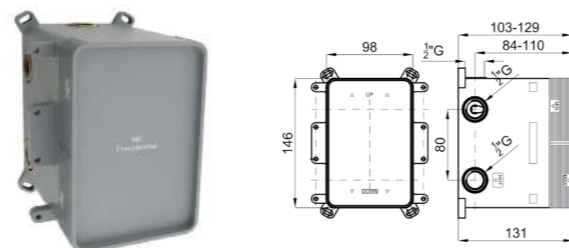

SMART BOX - Встроенный корпус для быстрой установки универсальный для термостатических смесителей с 1, 2 или 3 выходами. С восковым термоэлементом и подключением 1/2". Пропускная способность всех трех выходов при давлении 3 бар составляет 20,2 л/мин. В комплект входят 2 глушителя шума и 2 заглушки 1/2".