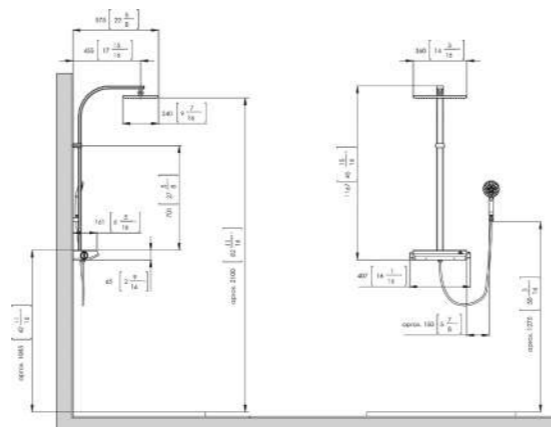

100170240 N720000183

Balans Душевая панель с термостатическим смесителем и ручным душем, хром.