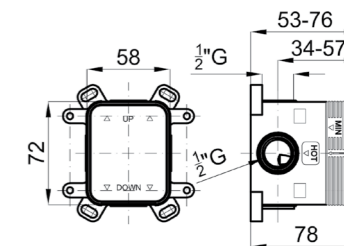

100124166-N199999568

SMART BOX - Универсальный встроенный корпус быстрой установки для смесителя с 1 выходом. С керамическим картриджом Ø35 мм и подключением 1/2". Пропускная способность при давлении 3 бар составляет 22,1 л/мин. В комплект входят 2 глушителя шума и заглушка 1/2".

100124169-N199999567

SMART BOX - Универсальный встроенный элемент для встроенного корпуса смесителя (код 100124166 - N199999568).

100107937-N194710510

PROJECT LINE - Внутренняя часть встроенного смесителя для душа с керамическим картриджом 35мм и подключениями 1/2". Пропускная способность при 3-х барах со смешанной водой 21 л/мин.