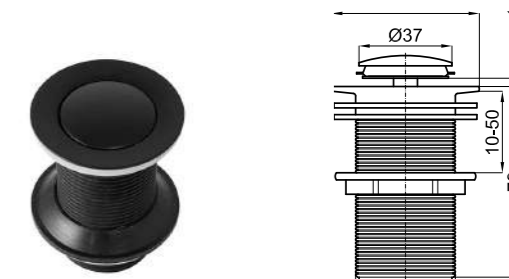

N199999064-100210639

Донный клапан (кнопка-клик) без перелива черный