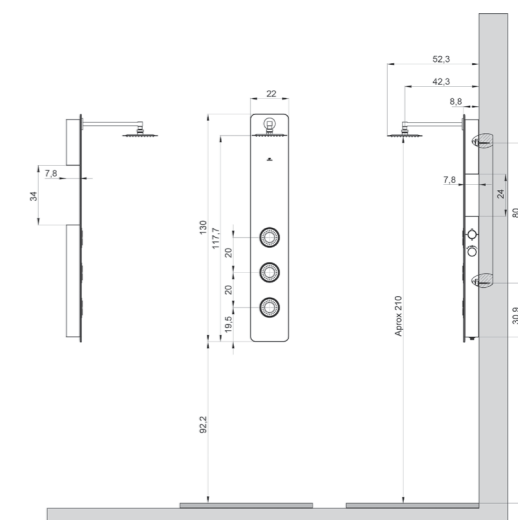

100136202 N720000176

Gallery Душевая панель 130x22x52,3 с термостатическим смесителем и ручным душем, белая.