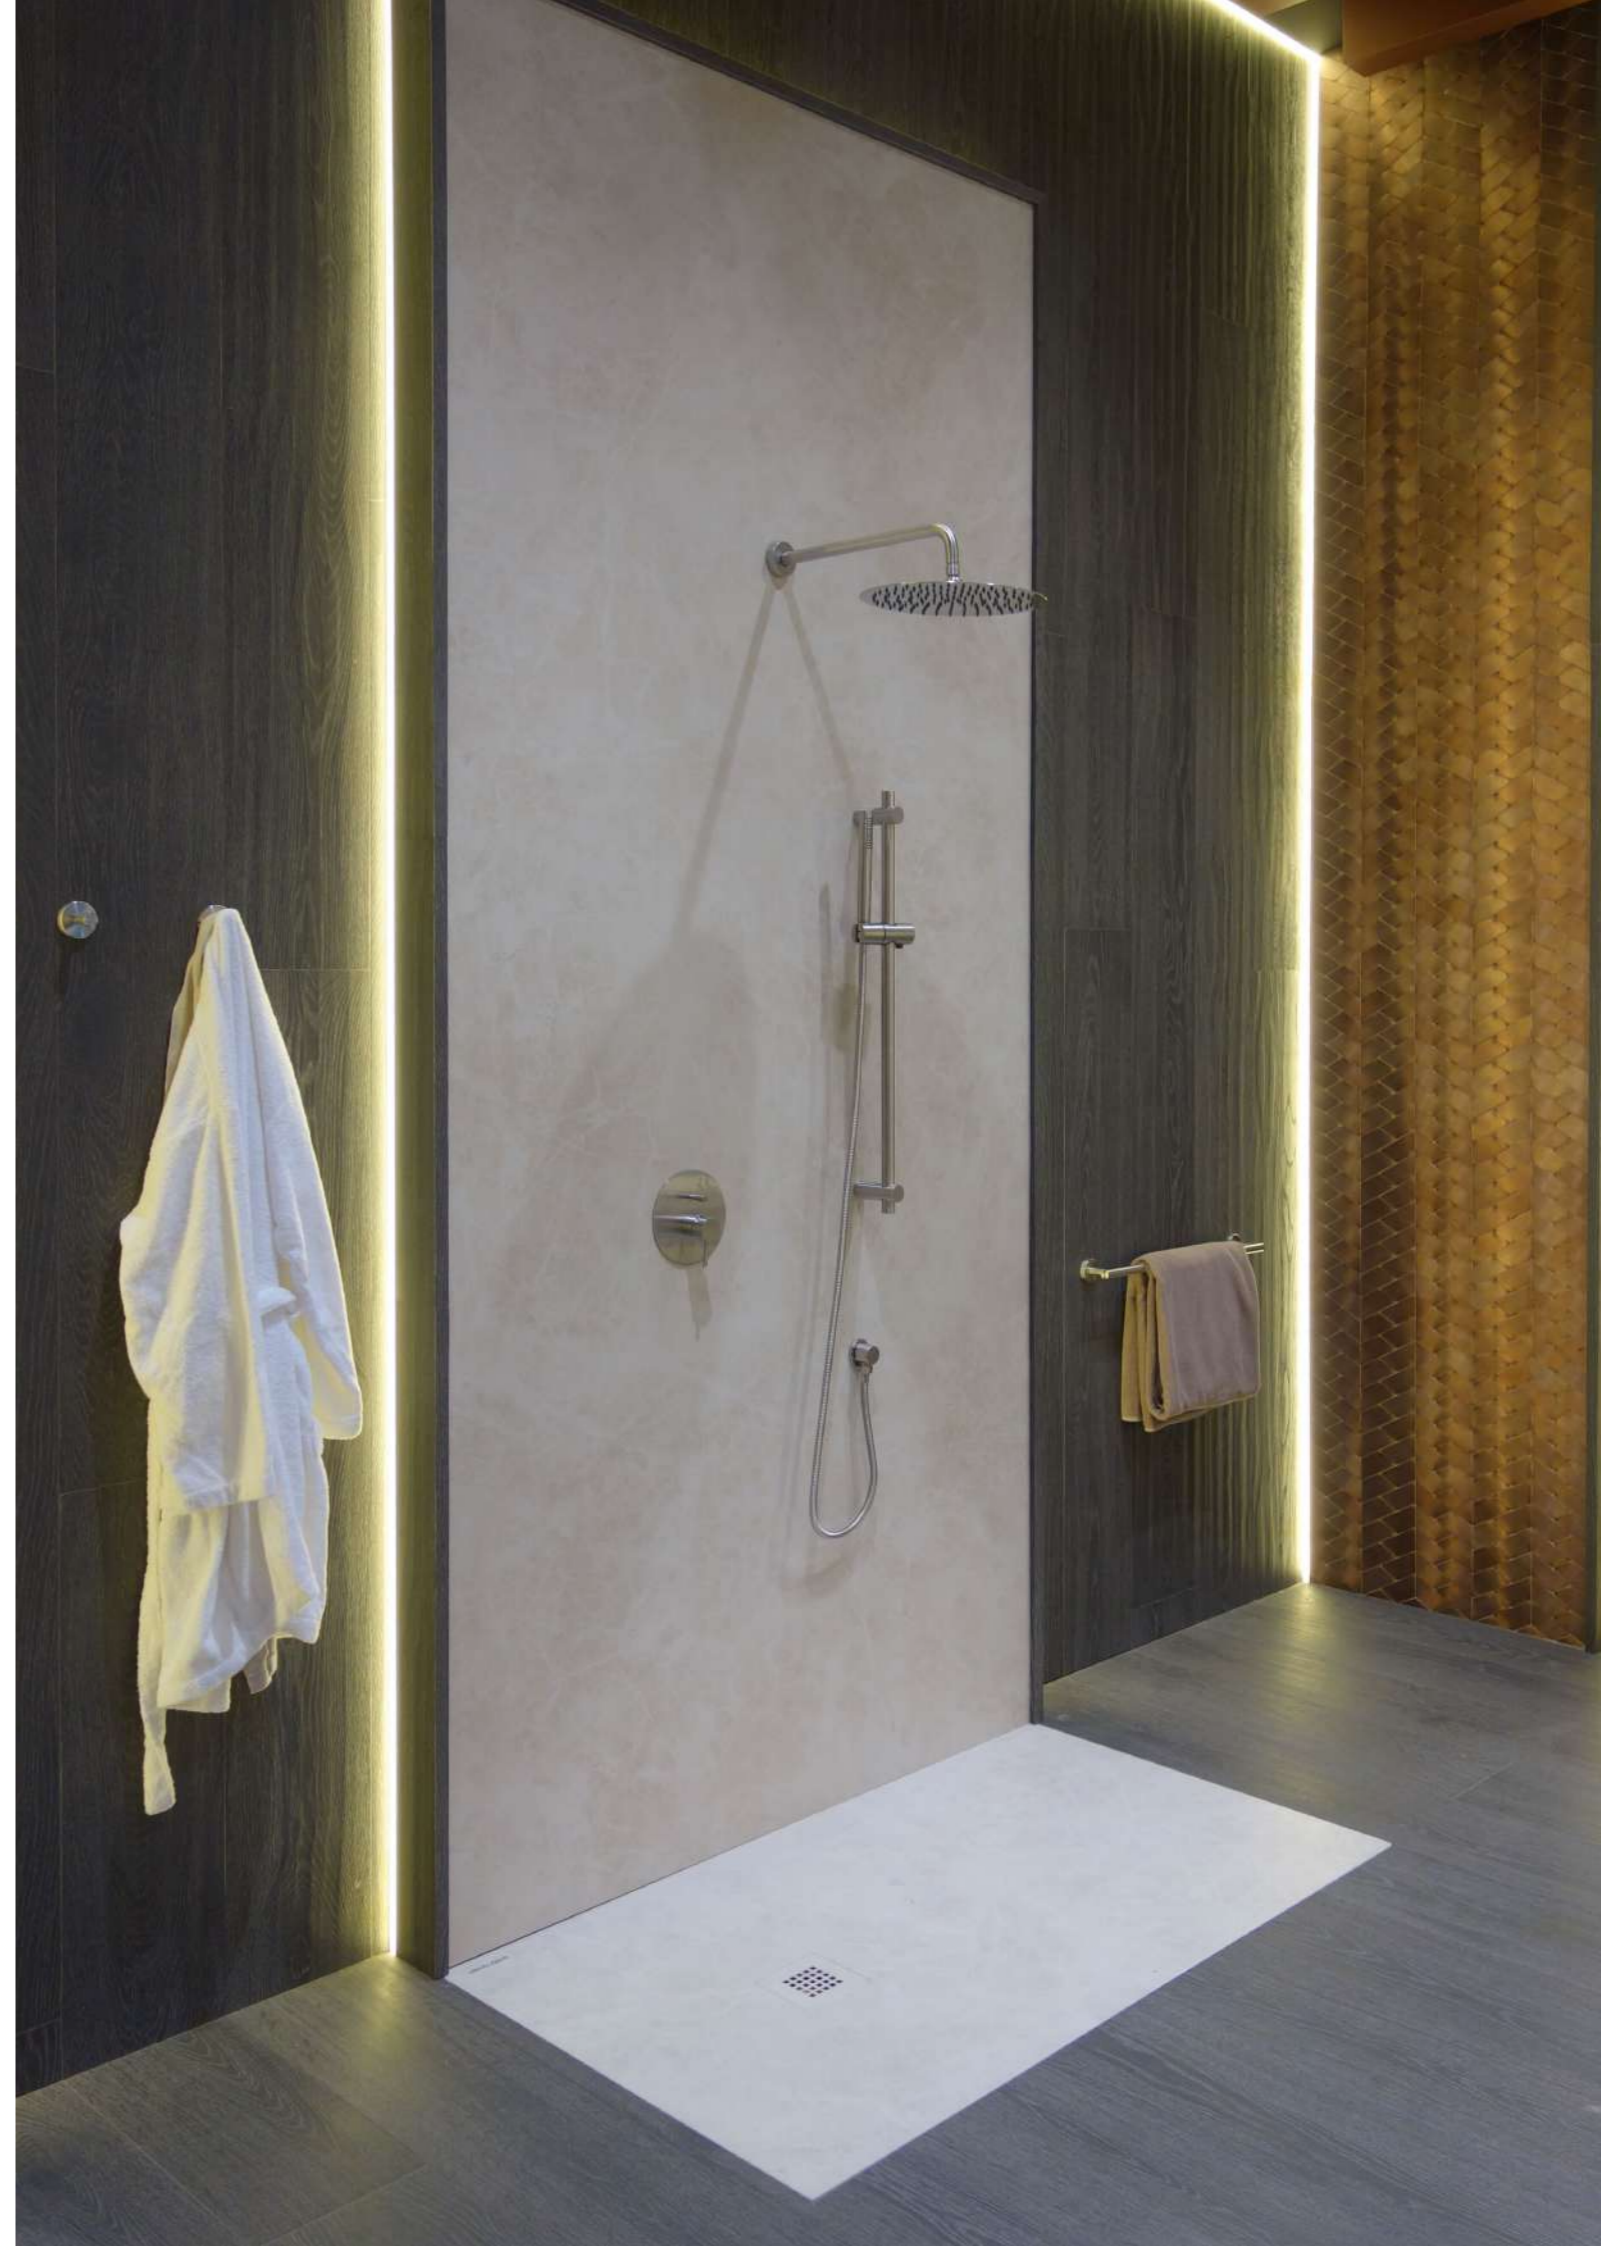

150 см. - Гибкий шланг с покрытием PVC.

РАКОВИНЫ

N372769981-100243656

НОВИНКА | LIEM Раковина 56x39x14 см на столешницу белый глянец

N364850026-100255357

НОВИНКА | SLENDER Раковина 41x41x14,5 см на столешницу белый глянец