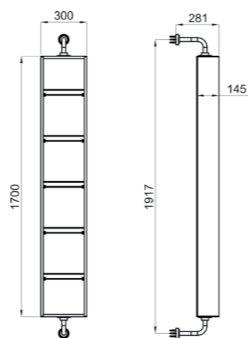

100165513-N899999771

Зеркало вращающееся 300x1700x145