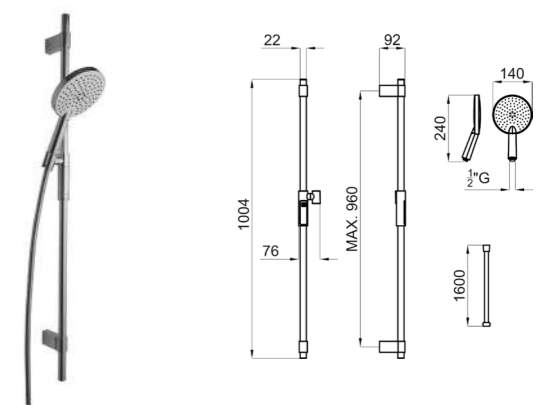

100215387-N199999037

Комплект для душа **PURE LINE**. Включает душевую рейку с держателем, ручной душ (код 100180988 - N199999251), гибкий шланг (код 100137848 - N199999490).