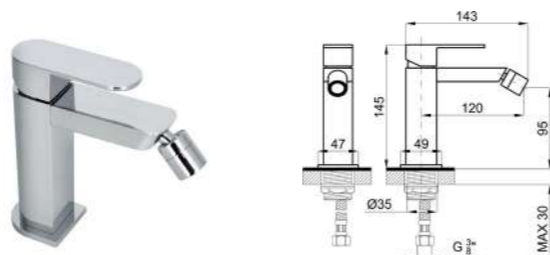

100126420-N194710555

Однорычажный смеситель для биде с керамическим картиджем Ø25 мм. Подключение 3/8", длина шлангов 370-мм., без автоматического клапана слива слива и с аэратор "plus". Пропускная способность при 3 барах 9 л/мин. Хром.