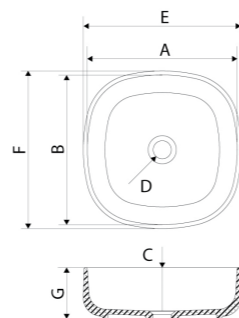

100139292 S510300005

3-Way B603 Раковина 40x40 см **Krion** 1100 SE полутопленная белая.

РАКОВИНЫ UNIQUE

100158504 S510900001

Unique B604 Раковина 40x40 см
Krion 1100 ON TOP на столешницу
белая.

100158530 S510900008