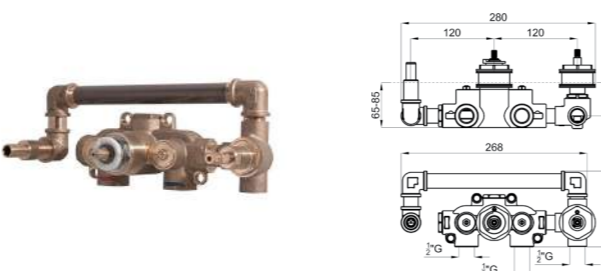

100190368-N299998777

Внутренняя часть термостата скрытого монтажа на 2 выхода.