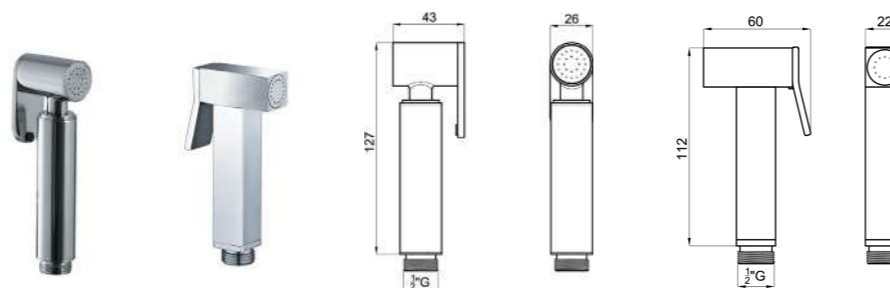

100239068-N200000045

ROUND. Лейка для гигиенического душа круглая хром

100239029-N186490030

SQUARE Лейка для гигиенического душа квадратная хром