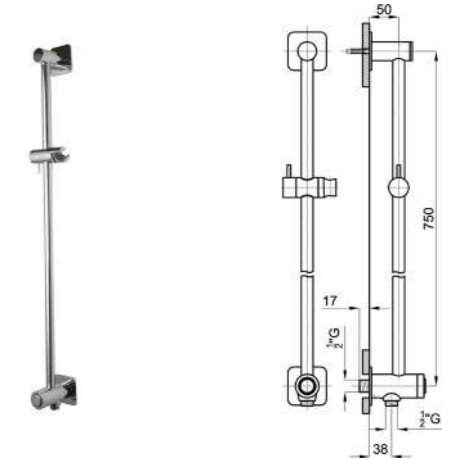

N155416553-100243839

Touch&Feel Душевая стойка с подводом воды и запорной кнопкой хром