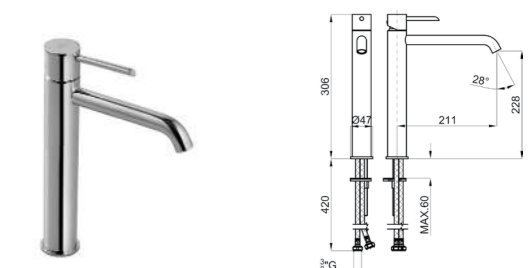

100208362-N199999093

Высокий однорычажный смеситель 306мм, керамический картридж 35 мм. Без донного клапана. Соединения 3/8", длина шланг 430мм. Аэратор "plus". Пропускная способность при 3 барах - 5,34л/мин., хром.