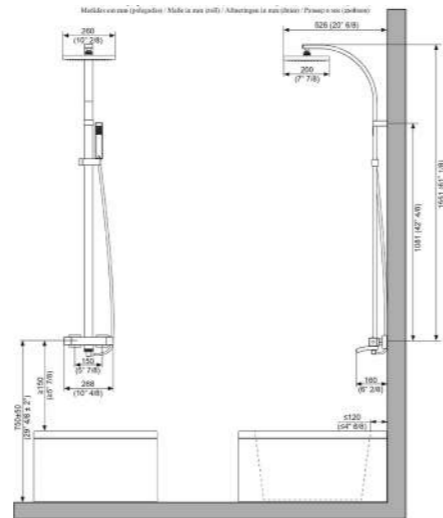

100089200 N720000152

Bend Mix Душевая панель 155,1x26,8x52,6 см с термостатическим смесителем и ручным душем, хром.