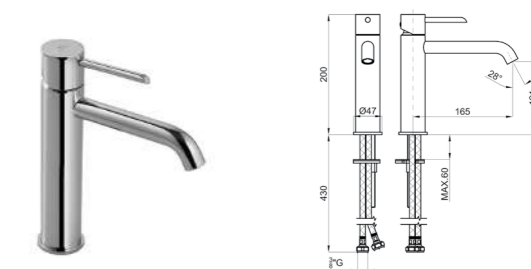

100208354-N199999095

Высокий однорычажный смеситель 200мм, керамический картридж 35 мм. Без донного клапана. Соединения 3/8", длина шланг 430мм. Аэратор "plus". Пропускная способность при 3 барах - 5,34л/мин., хром.