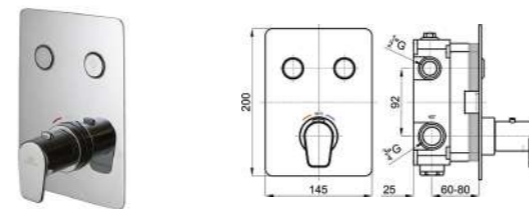

N155416563-100243881

Touch&Feel Смеситель на 2 выхода термостатический + SmartBox (встроенная часть)