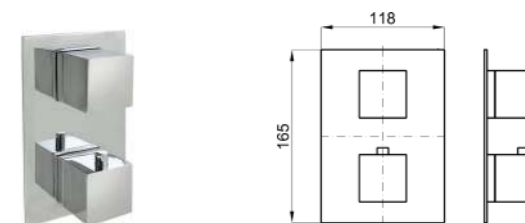

100124172-N199999569

Наружная часть термостатического смесителя Smartbox. Хром.