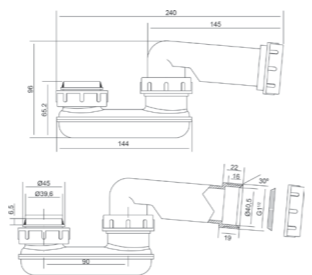

100083261- N710000329

Ванна свободностоящая Коап белая 191*97 см.

100050862-N710000098

Ванна встраиваемая **MINIMAL XL** 170*70 белая.

100158208-N790001657

Сифон Водослив bahhbl NEXT D 40.

100050881-N710000074