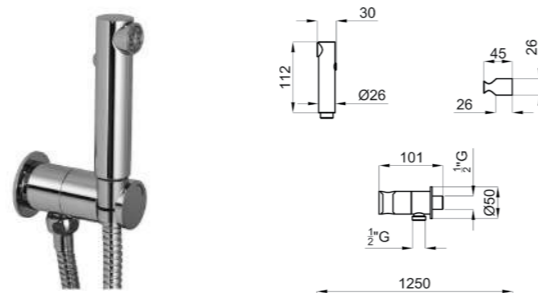

N158767190-100213255

НК Комплект для душа (стойка с держателем+ручной душ+гибкий шланг) черный

ГИГИЕНИЧЕСКИЕ ДУШИ

100215361-N200000017

ROUND - Комплект гигиенического душа. Включает гигиенический душ, шланг 120см в металлической обмотке и запорный вентиль с держателем и функцией автоматического перекрытия воды.