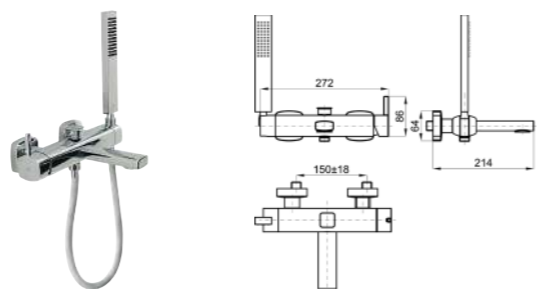

100130994-N199999405

Наружный однорычажный смеситель для ванны / душа с керамическим картиджем Ø35 мм. Связь 1/2" автоматический переключатель и аэратор "plus". Расстояние между выходами 150 +/-15 мм. Включает гибкий шланг для душа 175 см., ручной душ и держатель для ручного душа. Хром.Хром.