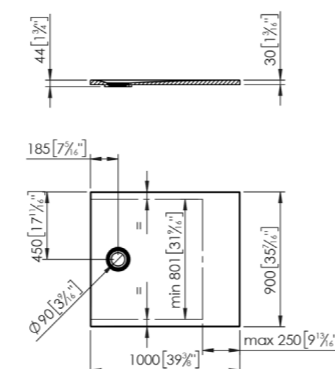

100219304 S221600242

Line Душевой поддон 90x90x3
см крион белый

100219353 S221600046

Line Душевой поддон
90x90x3 см крион черный

100219285 S221600241

Line Estandar Душевой поддон
120x80x3 см крион белый.

100060526 S904410002