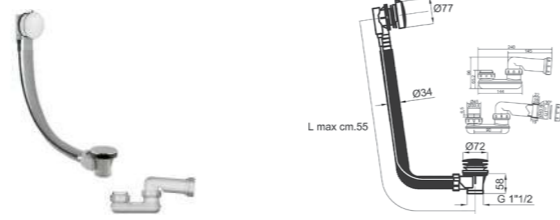

100060498-N780000002

Автоматический водослив **NEXT** + сифон водослив хром.