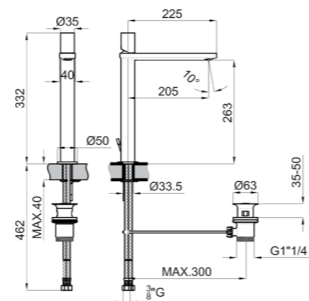

100143672-N199999386

Однорычажный смеситель для раковины с высоким изливом и керамическим картриджом. Связь 3/8", длина шлангов 462 мм. Автоматический сливной клапан и аэратор «plus». Открытие на холодную воду. Пропускная способность при 3 барах 4,27 л/мин.