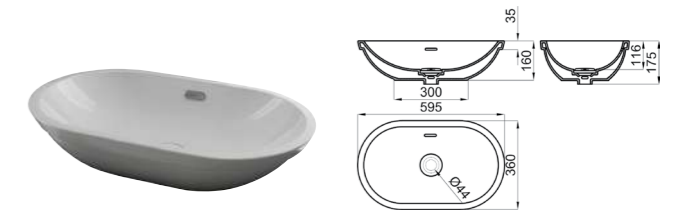

100123295-N399999813

FORMA OVAL. Раковина 59,5x36 см утопленная с переливом. Сливной клапан типа «clicker» с керамической крышкой входит в комплект (код 100138262 - N299999096).