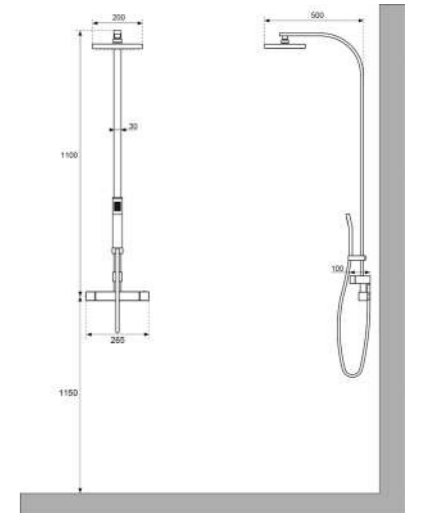

100054075 N720000129

Tina Душевая панель 112,2x26,5x50 см с термостатическим смесителем и ручным душем, хром.