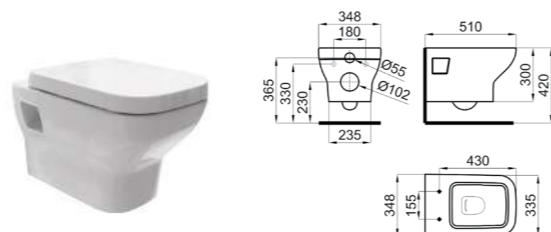

100208327-N603470030

Подвесной унитаз, белый.

URBAN C

100130732-N369225471

Сиденье для унитаза с микролифтом, белое.