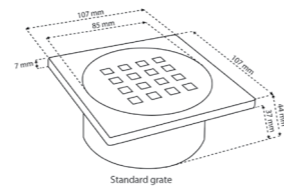

100148572 B82902094

10x10 см Решетка к сливу квадратная standart squared.