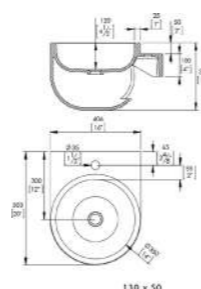

S502700001 100170912

Aro Раковина 40x50 см подвесная умывальная **Krion** белая/бежевый кант.