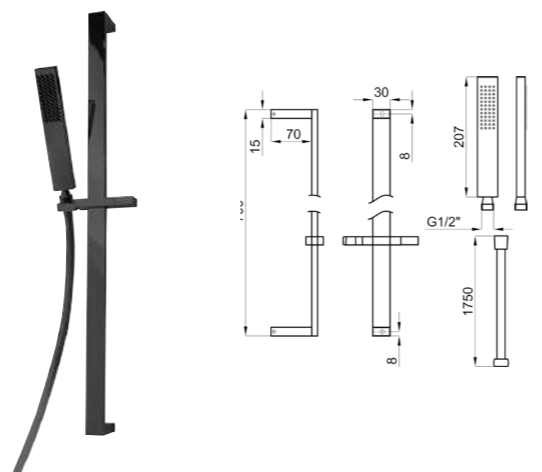

N158767190-100213255

НК Комплект для душа (стойка с держателем+ручной душ+гибкий шланг) черный