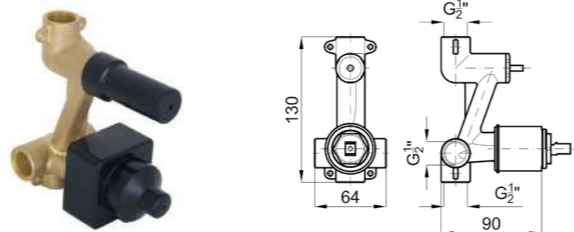

100107958-N194710517

PROJECT LINE - Внутренняя часть встроенного смесителя для ванны/душа с керамическим картриджем 35мм автоматическим инвертором и подключениями 1/2". Пропускная способность при 3х барах со смешанной водой: ванная 20л/мин и душ 18л/мин.