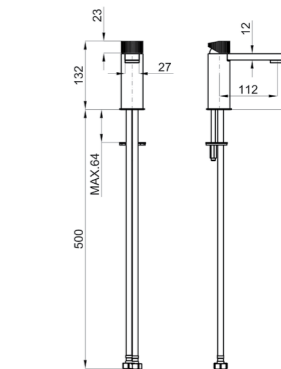

100107958-N194710517

PROJECT LINE - Внутренняя часть встроенного смесителя для ванны/душа с керамическим картриджем 35мм автоматическим инвертором и подключениями 1/2". Пропускная способность при 3х барах со смешанной водой: ванная 20л/мин и душ 18л/мин.

100107958-N194710517

PROJECT LINE - Внутренняя часть встроенного смесителя для ванны/душа с керамическим картриджем 35мм автоматическим инвертором и подключениями 1/2". Пропускная способность при 3х барах со смешанной водой: ванная 20л/мин и душ 18л/мин.

100124168-N199999570

SMART BOX - Встроенный корпус для быстрой установки универсальный для термостатических смесителей с 1, 2 или 3 выходами. С восковым термоэлементом и подключением 1/2". Пропускная способность всех трех выходов при давлении 3 бар составляет 20,2 л/мин. В комплект входят 2 глушителя шума и 2 заглушки 1/2".

100124171-N199999576

SMART BOX - Внутренний элемент термостатического смесителя с 3 выходами (код 100124168 - N199999570).

TONO

100184752-N109390065

Однорычажный смеситель для раковины с керамическим картриджем Ø25 мм.

100184753-N109390067

Однорычажный смеситель для раковины с высоким изливом и керамическим картриджем Ø25 мм. Связь 3/8", длина шлангов 500 мм. Пропускная способность при 3 барах 5,68 л/мин.

100184756-N109390064

Однорычажный смеситель для биде. Керамический картридж Ø35 мм. Связь 3/8", длина шлангов 400 мм. Пропускная способность при 3 барах 5,68 л/мин.