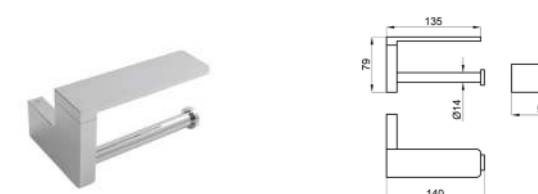

100094163-N603470012

URBAN C Держатель туалетной бумаги с крышкой, хром.