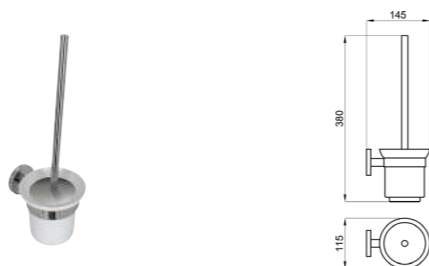

100103955

HOTELS Держатель ерша для унитаза настенный, хром.