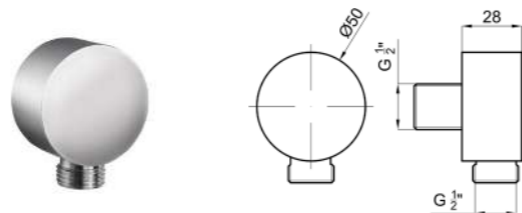

100064216-N19999973

LIBERTY - Подвод воды настенный, для гибкого шланга, хром.