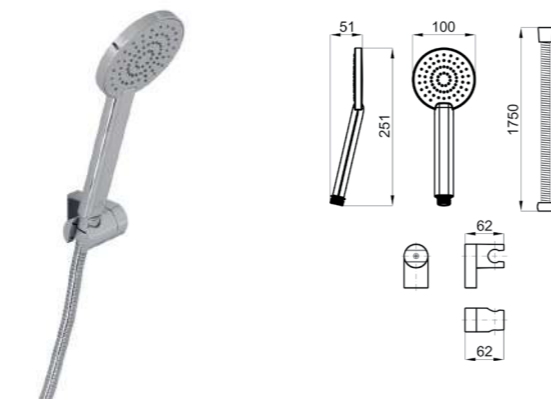

100108291-N194710525

Комплект для душа Hotels. Включает держатель для душа, ручной душ с одной функцией. Хром.

100149207-N199999393

Набор для душа **NK CONCEPT-C**. Включает душевую рейку с держателем, ручной душ COTA (код 100038634 - N158760001), гибкий шланг (код 100137848 - N199999490) и подвод воды. Хром.