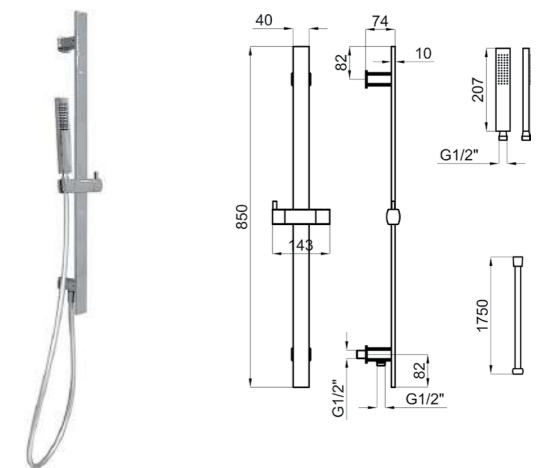

100149207-N199999393

Набор для душа **NK CONCEPT-C**. Включает душевую рейку с держателем, ручной душ COTA (код 100038634 - N158760001), гибкий шланг (код 100137848 - N199999490) и подвод воды. Хром.