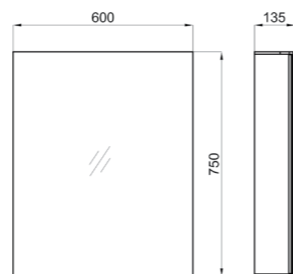

100215132-N539000266

Радиатор **CONTRACTS C** электрический
EL1 хром 500*730 мм.

ЗЕРКАЛЬНЫЕ ШКАФЫ

100165522-N899999781

Шкаф подвесной с одной дверцей и двойным зеркалом 60x75x13,5 см. 2 стеклянные полочки регулируемые по высоте. Зеркальная задняя стенка. Петли с системой мягкого закрывания. Блестящий алюминиевый профиль "soft line".