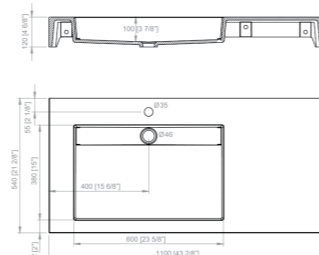

АКСЕССУАРЫ KRION

S804300027 100144778

Ras Зеркало 50x110 см **Krion**, белое.

S502500001 100153761

Ras Столешница 110x54 см со встроенной раковиной, белая.

S804600022 100193368

Ras Модуль 110x54 см подвесной, натуральный орех.