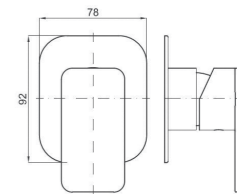

100140118-N199999401

Наружная часть встроенного смесителя для душа. Хром.