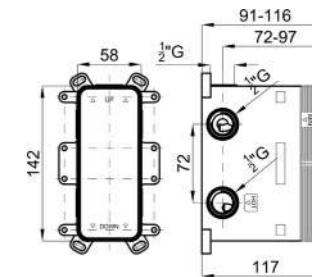

100124167-N199999572

SMART BOX - Встроенный корпус для быстрой установки универсальный для смесителей с 2 или 3 выходами. С керамическим картиджем Ø35 мм и подключением 1/2". Пропускная способность всех трех выходов при давлении 3 бар составляет 20,1 л/мин. В комплект входят 2 глушителя шума и 2 заглушки 1/2".