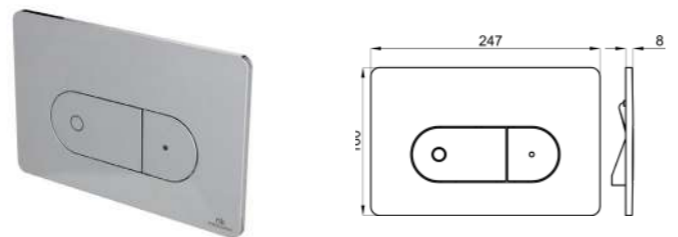

100104502-N386000003

OVAL - Двойная кнопка спуска.