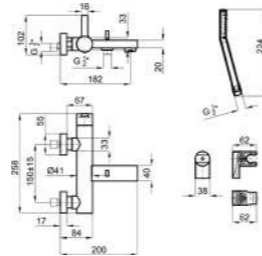

100081861-N199999868

Наружный однорычажный смеситель для ванны / душа с керамическим картиджем Ø35 мм. Связь 1/2", автоматический переключатель и аэратор "plus". Расстояние между выходами 150 +/-15 мм. Он включает гибкие шланги для душа 175 см., ручной душ и держатель для ручного душа. Пропускная способность при 3 барах душа: 11,6 л/мин. и душа: 16,43 л/мин.