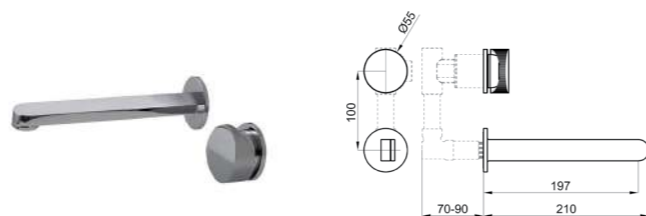

100184778-N109390069

Внешняя часть, встроенного смесителя для раковины скрытого монтажа. Расход воды при 3 барах - 5,68 л/мин.