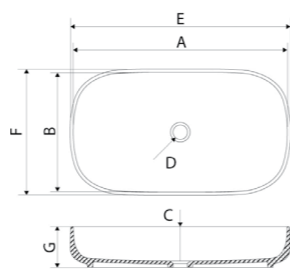

100158530 S510900008

Unique B814 Раковина 70x40 см
Krion 1100 ON TOP на столешницу
белая.

МЕБЕЛЬ

S805700012 100199921

Tono Зеркало D95 см **Krion**, орех.