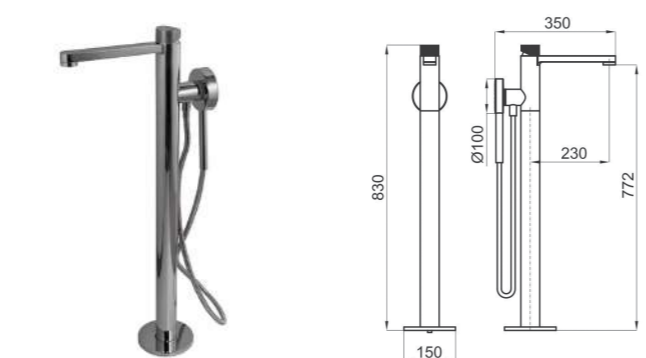

100184792-N199999223

Напольный смеситель для ванны/душа с магнитным держателем ручного душа. Керамический картридж Ø40 мм.