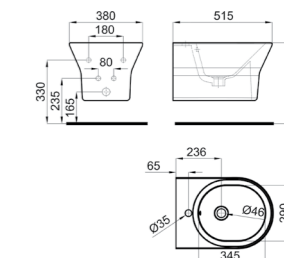

Унитаз подвесной с креплениями, белый.

100188391-N399999768

Сиденье для унитаза, с амортизированными петлями.

100188372

Биде подвесное с креплениями, белое.

FORMA

ARQUITECT

100148382-N350798839