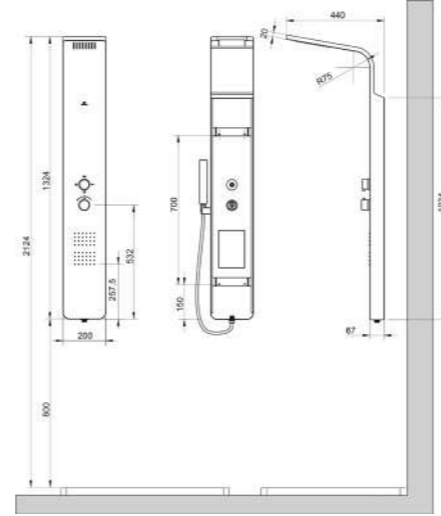

100130514 N720000172

Laus mix Душевая панель 154x50x20 см с термостатическим смесителем, нержавеющая сталь.

100093268 N720000155

Smart Душевая панель 110x28,7x40 см с термостатическим смесителем и ручным душем хром