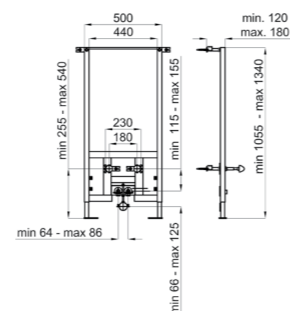

100104492-N386000002

Рама для подвесного биде. Установка в тонкую стену. Включает комплект креплений и колено-панель для установки подвода воды.