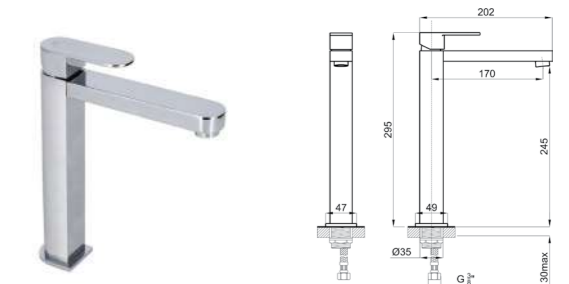

100126422-N194710553

Однорычажный смеситель для раковины с высоким изливом и керамическим картриджем Ø25 мм. Подключение 3/8", длина шлангов 400-мм., без автоматического клапана слива слива и с аэратор "plus". Пропускная способность при 3 барах 5 л/мин. Хром.