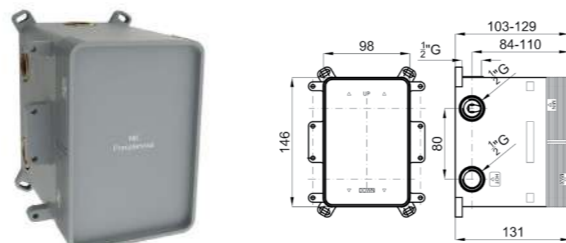

100124168-N199999570

SMART BOX - Встроенный корпус для быстрой установки универсальный для термостатических смесителей с 1, 2 или 3 выходами. С восковым термоэлементом и подключением 1/2". Пропускная способность всех трех выходов при давлении 3 бар составляет 20,2 л/мин. В комплект входят 2 глушителя шума и 2 заглушки 1/2".