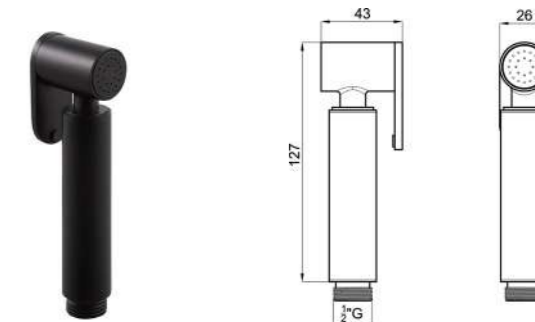

N200000058-100267535

НОВИНКА | PROJECT LINE Смеситель для гигиенического душа однорычажный черный

N200000059-100267544

НОВИНКА | ROUND Лейка для гигиенического душа круглая черная