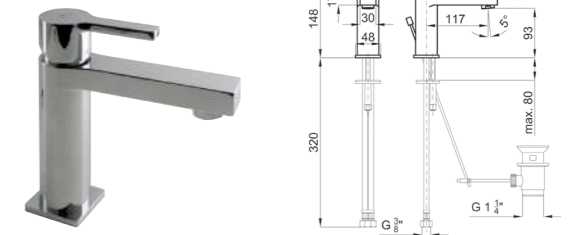

100124168-N199999570

SMART BOX - Встроенный корпус для быстрой установки универсальный для термостатических смесителей с 1, 2 или 3 выходами. С восковым термoelementом и подключением 1/2". Пропускная способность всех трех выходов при давлении 3 бар составляет 20,2 л/мин. В комплект входят 2 глушителя шума и 2 заглушки 1/2".

100149209-N199999396

Напольный смеситель для ванная/душ, с гибким шлангом 100137847 - N199999496 и ручным душем COTA 100038634 - N158760001. Керамический картридж TRICONTROL Ø40см со встроенным переключателем. Необходим внутренний корпус Smartbox для напольного смесителя 100149141 - N199999397.

100149141-N199999397

Корпус **SMART BOX BATH** для установки напольных смесителя с соединениями 1/2".

100166204-N112080016

Внешняя часть смесителя на бортик ванны. Хром.

100166061-N199999310

PROJECT LINE - Внутренний корпус смесителя, установка на ванне. Керамический картридж TRI-CONTROL Ø40 мм со встроенным переключателем.

100121305-N199999610

Однорычажный смеситель для раковины с керамическим картриджом Ø25 мм. Связь 3/8", длина шлангов 320-мм., с автоматическим клапаном слива и аэратор "plus". Пропускная способность при 3 барах 11,7 л/мин.

100121307-N199999614

Однорычажный смеситель для раковины с керамическим картриджом Ø25 мм. Связь 3/8", длина шлангов 320-мм., с автоматическим клапаном слива и аэратор "plus". Пропускная способность при 3 барах 11,7 л/мин.

100157418-N199999352

Внешняя часть, встроенного смесителя для раковины с керамическим картриджом 35мм. Без донного клапана. Расход воды при 3 барах - 5 л/мин. Возможность горизонтального и вертикального монтажа.

100144928-N199999427