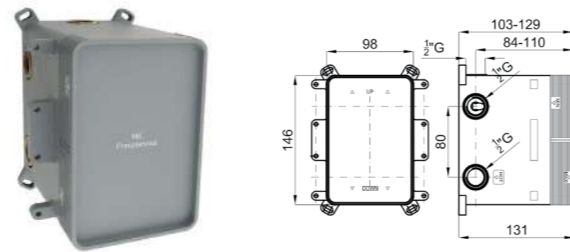

SMART BOX - Встроенный корпус для быстрой установки универсальный для термостатических смесителей с 1, 2 или 3 выходами. С восковым термoelementом и подключением 1/2". Пропускная способность всех трех выходов при давлении 3 бар составляет 20,2 л/мин. В комплект входят 2 глушителя шума и 2 заглушки 1/2".