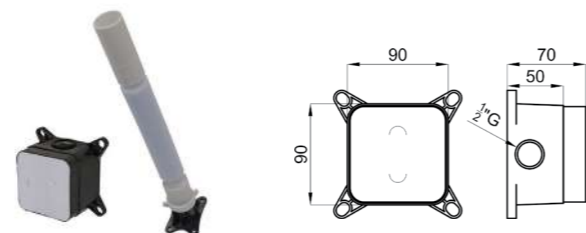

100149141-N199999397

Корпус **SMART BOX BATH** для установки напольных смесителя с соединениями 1/2".