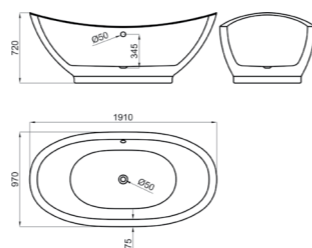

100083261- N710000329

Ванна свободностоящая Коап белая 191*97 см.