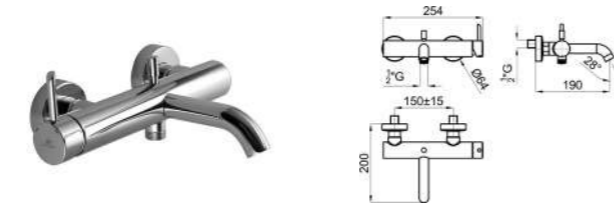

100209449-N200000007

Наружный однорычажный смеситель для ванны / душа с керамическим картриджом Ø35 мм., связь 1/2", полуавтоматический переключатель и аэратор "plus". Расстояние между выходами 150 +/-15 мм. Пропускная способность при 3 барах душа: 20,96 л/мин. и ванны: 15,98 л/мин.