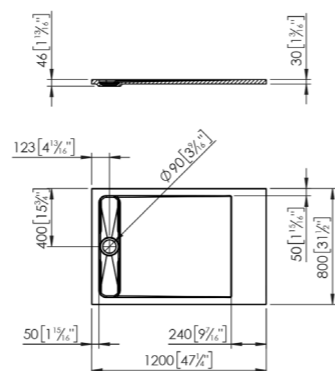

ПОДДОНЫ

100240266 S221800053

Slope Душевой поддон
120x80x3 см с декоративной
накладкой фактура Concreto
белый