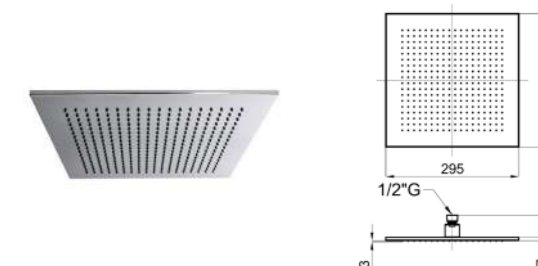

100121027-N185709907

RONDO. Верхний душ встраиваемый в потолок Rondo 30 см. Пропускная способность при 3 барах 9 л/мин. Хром.

100090329-N192579916

Верхний душ Square 30 см., с шаровым соединением, хром.

100090796-N192579931