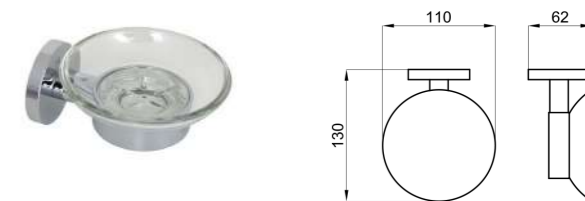

100102359

HOTELS Держатель полотенец кольцевой для раковины, хром.

100103955

HOTELS Держатель ерша для унитаза настенный, хром.

100103961

HOTELS Держатель туалетной бумаги, хром.

100102355

HOTELS Мыльница настенная, хром.