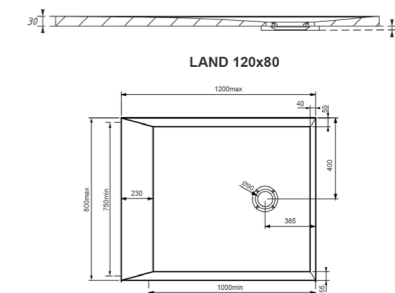

100219304 S221600242

Line Душевой поддон 90x90x3
см крион белый

100219353 S221600046

Line Душевой поддон
90x90x3 см крион черный

100219285 S221600241

Line Estandar Душевой поддон
120x80x3 см крион белый.

100060526 S904410002