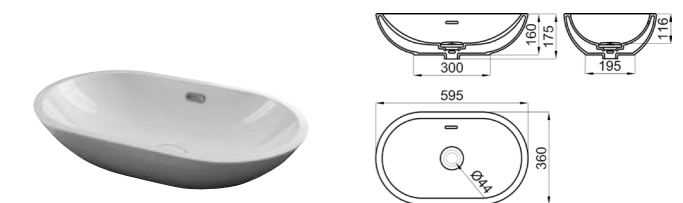

100214320-N350798851

FORMA OVAL. Раковина 59,5x36 см для установки на столешницу, с переливом. Сливной клапан типа «clicker» с керамической крышкой входит в комплект, белая.