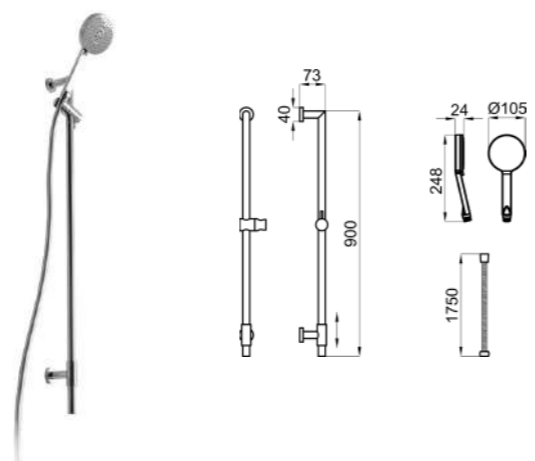

100094295-N199999726

Комплект для душа **HOTELS**. Включает планку для душа с держателем, ручной душ **HOTELS** (код 100093576 - N199999767) с 2 функциями и гибкий шланг с двойным швом и системой антискручивания (код 100040296 - N299114101).