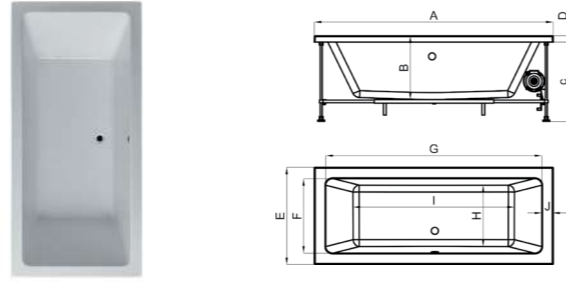

100050938-N710000114

Ванна встраиваемая **MINIMAL XL** 190*90 белая.