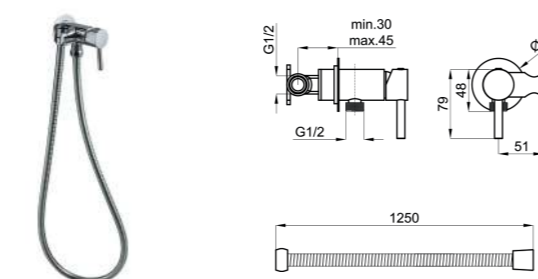

100239067-N299998477

Смеситель для гигиенического душа однорычажный хром