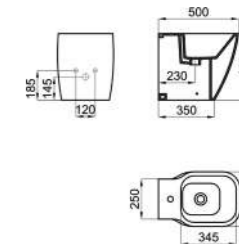

ESSENCE C

N365850121-100229848

НОВИНКА | Essence C Compact. Биде напольное с креплениями белое