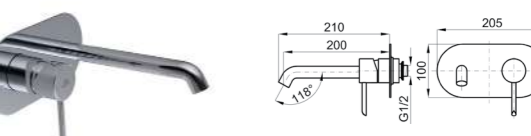

100208354-N199999095

Высокий однорычажный смеситель 200мм, керамический картридж 35 мм. Без донного клапана. Соединения 3/8", длина шланг 430мм. Аэратор "plus". Пропускная способность при 3 барах - 5,34л/мин., хром.