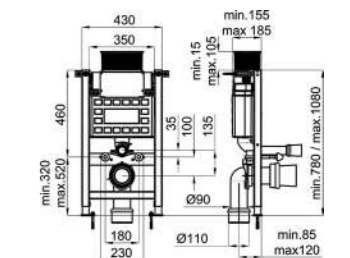

N386000055-100168848

Комплект инсталляции укороченная (рама+бачок+труба соединения+крепления)