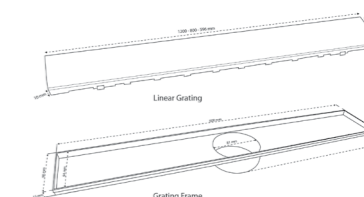

100103366 B82902042

80x9,3 см Решетка к сливу chrome texture.