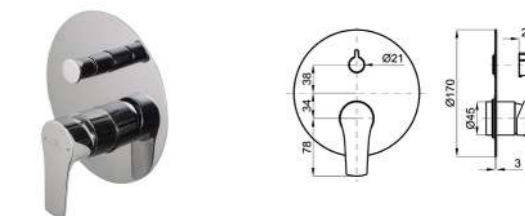

N195591306-100258806

НОВИНКА | Наружная часть встроенного смесителя для ванны и душа хром