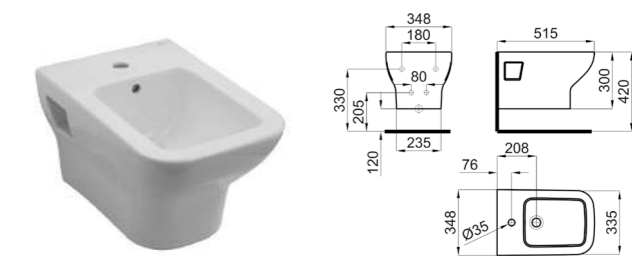

URBAN C

100162985-N369225482

Унитаз напольный с горизонтальным выходом и с креплениями, белый.

100163003-N369225483

Бачок с нижней подачей воды слева и механизмом пред-смонтированным, крепления, шов, белый.

100130732-N369225471

Сиденье для унитаза с амортизированными петлями, белый-хром.

100208327-N603470030

Подвесной унитаз, белый.

URBAN C

100130732-N369225471

Сиденье для унитаза с микролифтом, белое.

100208332-N369225497

Биде подвесное, белое.

100160146-N369225479

Биде напольное **Urban C** BTW, белое.