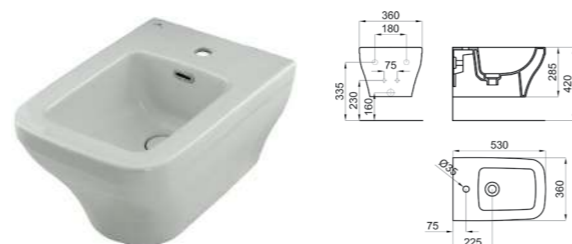

100148384-N350798841

Сиденье для унитаза, с амортизированными петлями, белый-хром.

100148402-N350798840

Биде подвесное с креплениями и сливной клапан типа «slider» с керамической пробкой, белое.