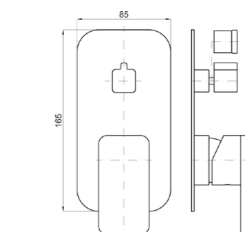

100140129-N199999399

Наружная часть встроенного смесителя для ванны/душа, хром.