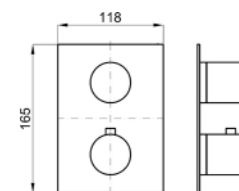

100124174-N199999564

URBAN - Наружная часть термостатического смесителя Smartbox.