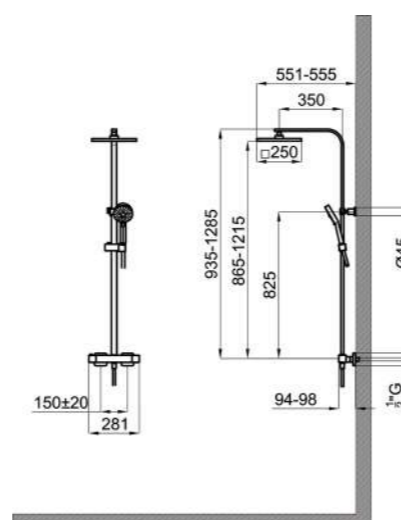

N720000188-100220133

TEC SQUARE Душевая панель 128x55x28,1 см с верхним и ручным душами смеситель с термостатом