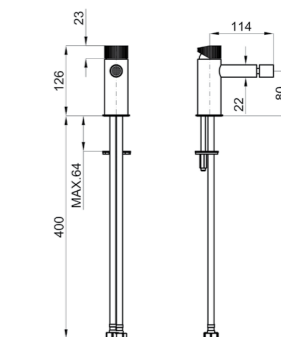

100184756-N109390064

Однорычажный смеситель для биде. Керамический картридж Ø35 мм. Связь 3/8", длина шлангов 400 мм. Пропускная способность при 3 барах 5,68 л/мин.