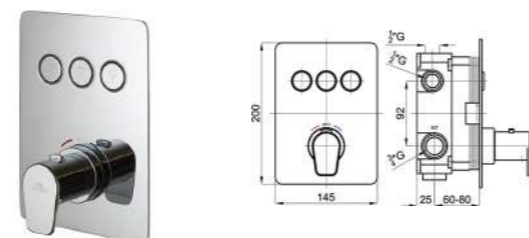

N155416559-100243873

Touch&Feel Смеситель на 3 выхода термостатический + SmartBox (встроенная часть)

PURE LINE

100180994-N199999246

Смеситель для биде с керамическим картиджем. Связь 3/4". Пропускная способность при 3 барах 20,4 л/мин для одного выхода и 25,9 л/мин при включении двух выходов.