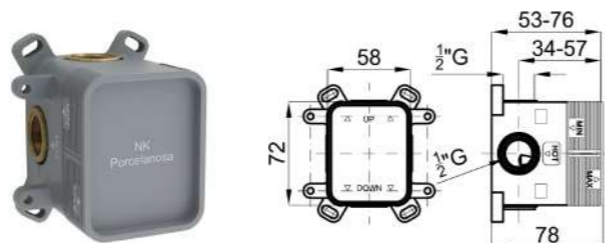

100124166-N199999568

SMART BOX - Универсальный встроенный корпус быстрой установки для смесителя с 1 выходом. С керамическим картиджем Ø35 мм и подключением 1/2". Пропускная способность при давлении 3 бар составляет 22,1 л/мин. В комплект входят 2 глушителя шума и заглушка 1/2".