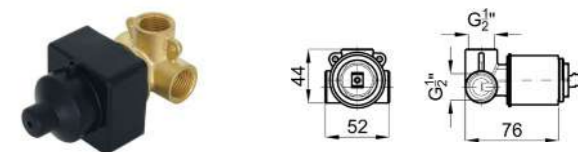

100124169-N199999567

SMART BOX - Универсальный встроенный элементы для встроенного корпуса смесителя (код 100124166 - N199999568).

100107937-N194710510

PROJECT LINE - Внутренняя часть встроенного смесителя для душа с керамическим картиджем 35мм и подключениями 1/2". Пропускная способность при 3-х барах со смешанной водой 21 л/мин.