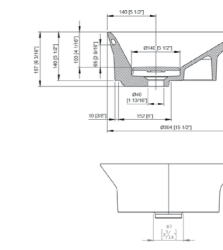

S503200002 100193480

Tono Раковина D40 см умывальная скошенная,
Krion, белая.