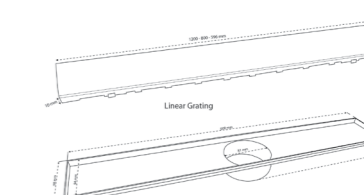

100148595 B82902120

Решетка к сливу 80x8,8 см (9,3) см под плитку линейная grate kit frame.