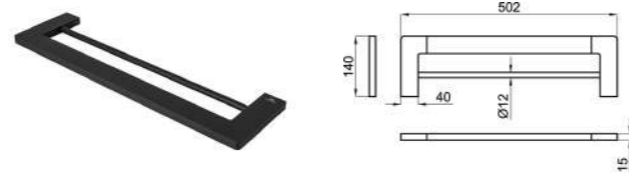

URBAN C Держатель полотенец кольцевой для раковины, хром.

100094162-N603470009

URBAN C Мыльница настенная, хром.

N603470037-100211366

URBAN C Держатель для полотенец двойной черный

N603470035-100211376

URBAN C Держатель для полотенец кольцевой черный