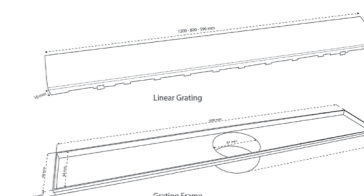

100103369 B82902048

80x9,3 см Решетка к сливу texture.