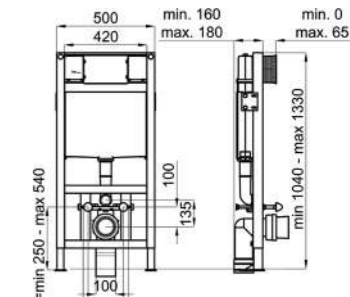

N386000007-100104494

Комплект инсталляции с усиленным креплением в пол - отдельностоящая (рама+бачок+труба соединения+крепления)