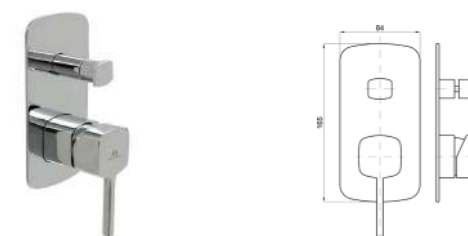

100140130-N199999402

Наружная часть встроенного смесителя для ванны/душа

100124167-N199999572

SMART BOX - Встроенный корпус для быстрой установки универсальный для смесителей с 2 или 3 выходами. С керамическим картриджем Ø35 мм и подключением 1/2". Пропускная способность всех трех выходов при давлении 3 бар составляет 20,1 л/мин. В комплект входят 2 глушителя шума и 2 заглушки 1/2".