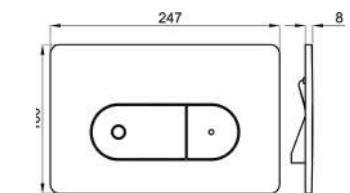

N399999767-100188383

Кнопка спуска двойная Топо шлифованная нержавеющая сталь

N386000008-100104503

Кнопка спуска двойная Oval чёрная

N386000001-100104501

Кнопка спуска двойная Oval белая

100104500-N386000016