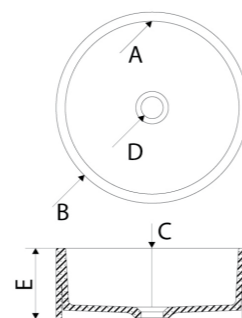

Водослив для поддона 9 см.

РАКОВИНЫ 3-WAY

100139300 S510300008

3-Way B210 Раковина D40 см **Krion** 1100 ON TOP на столешницу белая.

100139301 S510300006

3-Way B210 Раковина D40 см **Krion** 1100 SE полутопленная белая.