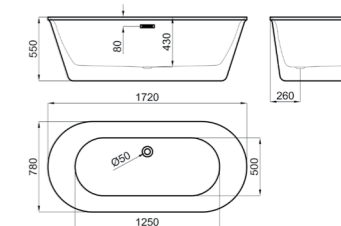

ВАННЫ

100206872 - N710001221

Ванна свободностоящая **Arquitect** белая матовая 172*78 см.

100206891 - N710001223

Ванна свободностоящая **Arquitect** белая глянцевая 172*78 см.

100158208-N790001657

Сифон Водослив bahhbl NEXT D40.

100083261- N710000329

Ванна свободностоящая Коап белая 191*97 см.

100050862-N710000098

Ванна встраиваемая **MINIMAL XL** 170*70 белая.

100158208-N790001657

Сифон Водослив bahhbl NEXT D 40.

100050881-N710000074

Ванна встраиваемая **MINIMAL XL** 170*75 белая.

100206029-N710001220

Ванна свободностоящая Lounge белая 170*75 см.

100158208-N790001657

Сифон Водослив bahhbl NEXT D 40.

100050919-N710000103

Ванна встраиваемая **MINIMAL XL** 180*80 белая.