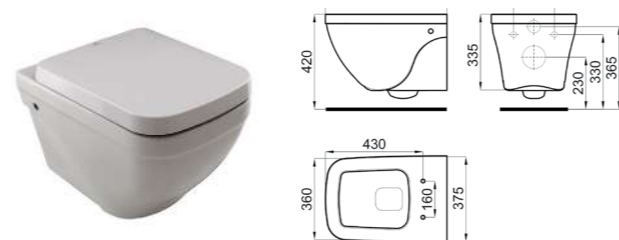

Сиденье для унитаза, с амортизированными петлями.

100082170 N390000027

Биде подвесное с креплениями
(код 100062412 - N490000003)

NK CONCEPT

HOTELS

100160818-N312140101

Унитаз подвесной с креплениями, белый.