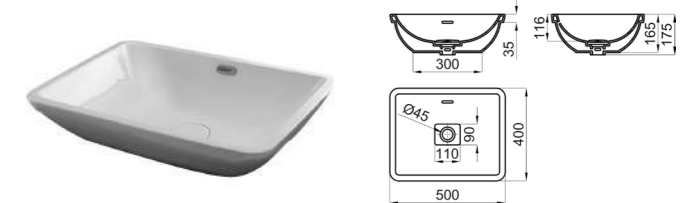

100137911-N399999810

FORMA RETTO. Раковина 50x40 полустроенная с переливом. Сливной клапан типа «clicker» с керамической крышкой входит в комплект.