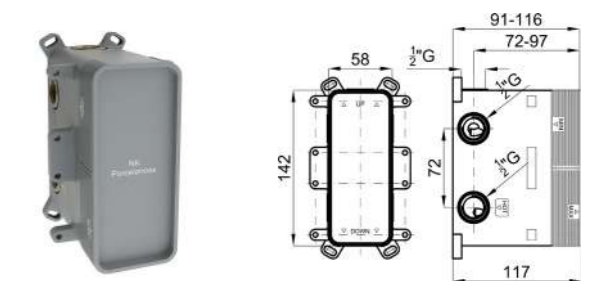

100209472-N200000005

Наружная часть встроенного смесителя для ванны/душа, хром.

100124167-N199999572

SMART BOX - Встроенный корпус для быстрой установки универсальный для смесителей с 2 или 3 выходами. С керамическим картриджом Ø35 мм и подключением 1/2". Пропускная способность всех трех выходов при давлении 3 бар составляет 20,1 л/мин. В комплект входят 2 глушителя шума и 2 заглушки 1/2".