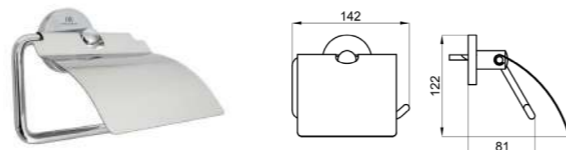

100102359

HOTELS Держатель полотенец кольцевой для раковины, хром.

100103955

HOTELS Держатель ерша для унитаза настенный, хром.

100103961

HOTELS Держатель туалетной бумаги, хром.

100102355

HOTELS Мыльница настенная, хром.