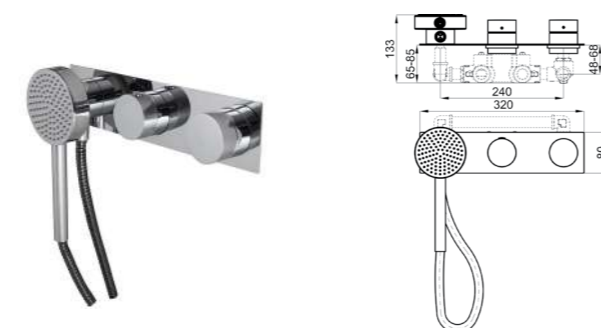

Однорычажный смеситель для биде. Керамический картридж Ø35 мм. Связь 3/8", длина шлангов 400 мм. Пропускная способность при 3 барах 5,68 л/мин.

100184778-N109390069

Внешняя часть, встроенного смесителя для раковины скрытого монтажа. Расход воды при 3 барах - 5,68 л/мин.

100190229-N109390074

Встроенная часть однорычажного смесителя скрытого монтажа для раковины.

100184779-N199999226

Внешняя часть термостата с подводом воды и магнитным держателем. В комплект входит гибкий шланг и ручной душ.