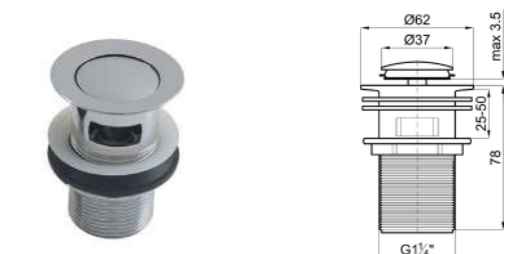

Донный клапан (кнопка-клик) с переливом черный

100039181-N199514001

Сифон в виде бутылки для раковины, хром.

100114600-N299999234

Донный клапан без перелива, хром.

100114599-N299999235

Донный клапан с переливом, хром.