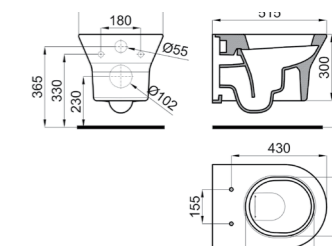

ESSENCE C

100180514-N365850113

Essence-C (Матовый). Унитаз подвесной с креплениями, белый.

100168088-N365850107

Essence-C. Унитаз подвесной с креплениями, белый.

100180520-N365850116

Essence-C (Матовое). Сиденье для унитаза с амортизированными петлями, белое.

100137567-N365850101

Essence-C. Сиденье для унитаза с амортизированными петлями, белое.

TONO

100188366-N399999769

Унитаз подвесной с креплениями, белый.

100188391-N399999768

Сиденье для унитаза, с амортизированными петлями.

100188372

Биде подвесное с креплениями, белое.