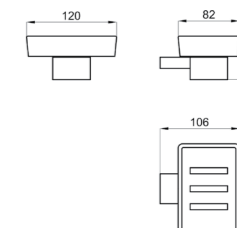

100094162-N603470009

URBAN C Мыльница настенная, хром.