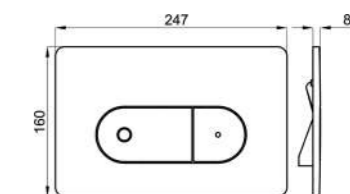

N386000008-100104503

Кнопка спуска двойная Oval чёрная