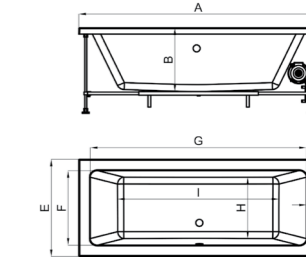

ВАННЫ

100206872 - N710001221

Ванна свободностоящая **Arquitect** белая матовая 172*78 см.

100206891 - N710001223

Ванна свободностоящая **Arquitect** белая глянцевая 172*78 см.

100158208-N790001657

Сифон Водослив bahhbl NEXT D40.

100083261- N710000329

Ванна свободностоящая Коап белая 191*97 см.

100050862-N710000098

Ванна встраиваемая **MINIMAL XL** 170*70 белая.

100158208-N790001657

Сифон Водослив bahhbl NEXT D 40.

100050881-N710000074

Ванна встраиваемая **MINIMAL XL** 170*75 белая.

100206029-N710001220

Ванна свободностоящая Lounge белая 170*75 см.

100158208-N790001657

Сифон Водослив bahhbl NEXT D 40.

100050919-N710000103

Ванна встраиваемая **MINIMAL XL** 180*80 белая.