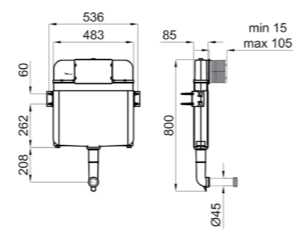

100159529-N386000051

Встроенный бачок для отдельностоящего унитаза. В комплект входят крепежные элементы и трубы соединения с унитазом.