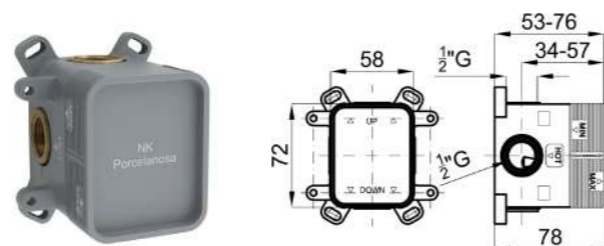

100140104-N199999387

Наружная часть встроенного смесителя для душа. Хром.

100124166-N199999568

SMART BOX - Универсальный встроенный корпус быстрой установки для смесителя с 1 выходом. С керамическим картриджем Ø35 мм и подключением 1/2". Пропускная способность при давлении 3 бар составляет 22,1 л/мин. В комплект входят 2 глушителя шума и заглушка 1/2".