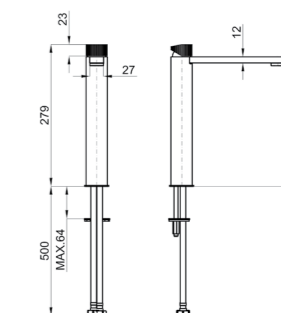

100184753-N109390067

Однорычажный смеситель для раковины с высоким изливом и керамическим картриджем Ø25 мм. Связь 3/8", длина шлангов 500 мм. Пропускная способность при 3 барах 5,68 л/мин.