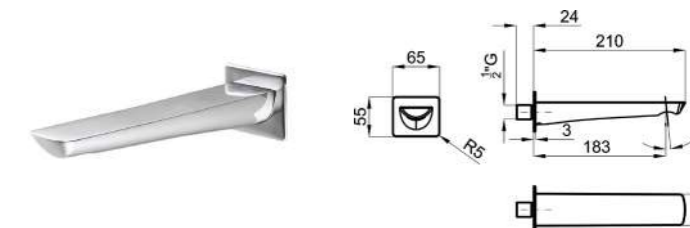

N195591305-100258796

НОВИНКА | Излив для ванны хром