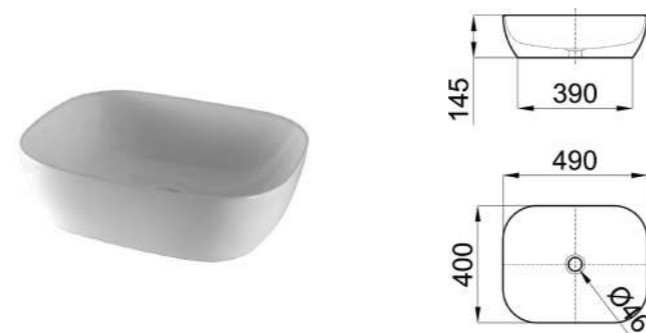

N364850024-100255360

НОВИНКА | SLENDER Раковина 49x40x14,5 см на столешницу белый глянец