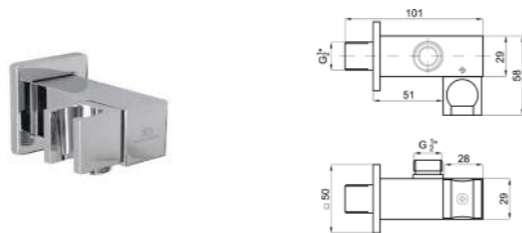

Подвод воды настенный, для гибкого шланг, хром.

100064216-N19999973

LIBERTY - Подвод воды настенный, для гибкого шланга, хром.

100038631-N158490001

Настенный держатель для ручного душа, с подводом воды, хром.