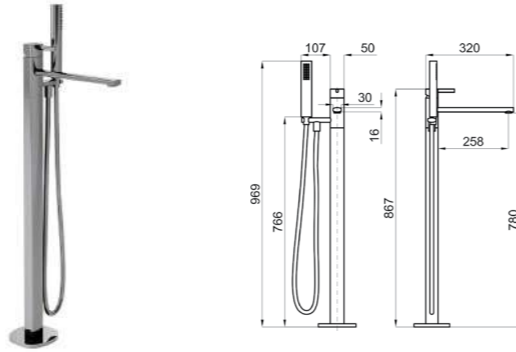

100149209-N199999396

Напольный смеситель для ванная/душ, с гибким шлангом 100137847 - N199999496 и ручным душем COTA 100038634 - N158760001. Керамический картридж TRICONTROL Ø40см со встроенным переключателем. Необходим внутренний корпус Smartbox для напольного смесителя 100149141 - N199999397.