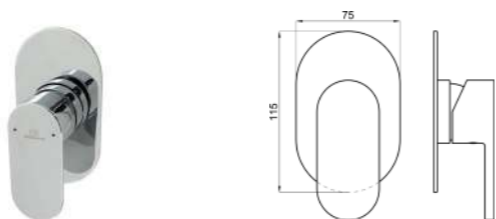

100123922-N194710548

Наружная часть встроенного смесителя для душа. Хром.