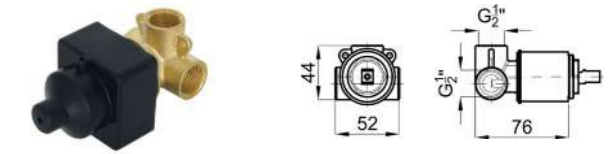

100124169-N199999567

SMART BOX - Универсальный встроенный элементы для встроенного корпуса смесителя (код 100124166 - N199999568).

100107937-N194710510

PROJECT LINE - Внутренняя часть встроенного смесителя для душа с керамическим картриджом 35мм и подключениями 1/2". Пропускная способность при 3-х барах со смешанной водой 21 л/мин.