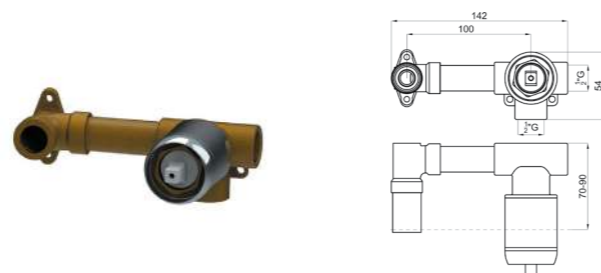

100190229-N109390074

Встроенная часть однорычажного смесителя скрытого монтажа для раковины.

100184779-N199999226

Внешняя часть термостата с подводом воды и магнитным держателем. В комплект входит гибкий шланг и ручной душ.