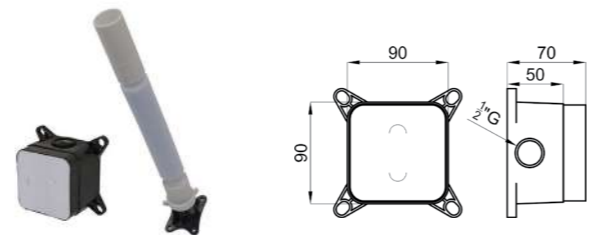

100149141-N199999397

Корпус **SMART BOX BATH** для установки напольных смесителя с соединениями 1/2".