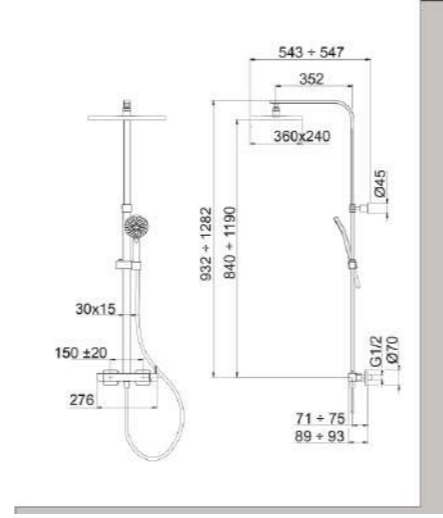

100220151 N720000189

Tec Square Душевая панель 128x27,6x54,7 см с верхним и ручным душами с однорычажным смесителем хром