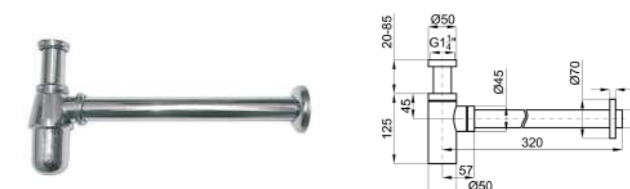

100039181-N199514001

Сифон в виде бутылки для раковины, хром.