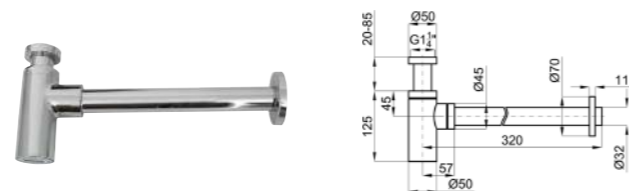

100101722-N196599518

HOTELS - Сифон в виде бутылки для раковины, белый.