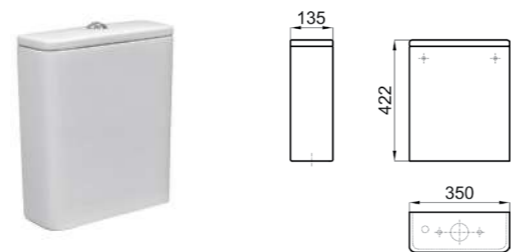

URBAN C

100162985-N369225482

Унитаз напольный с горизонтальным выходом и с креплениями, белый.

100163003-N369225483

Бачок с нижней подачей воды слева и механизмом пред-смонтированным, крепления, шов, белый.