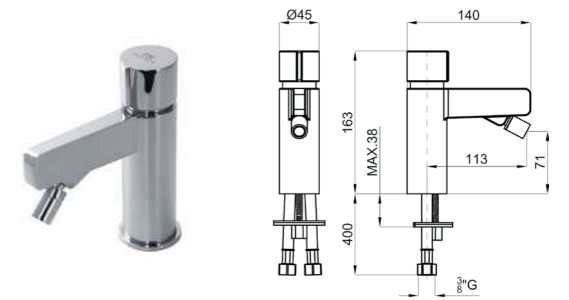

N155416559-100243873

Touch&Feel Смеситель на 3 выхода термостатический + SmartBox (встроенная часть)

PURE LINE

100180994-N199999246

Смеситель для биде с керамическим картиджем. Связь 3/4". Пропускная способность при 3 барах 20,4 л/мин для одного выхода и 25,9 л/мин при включении двух выходов.