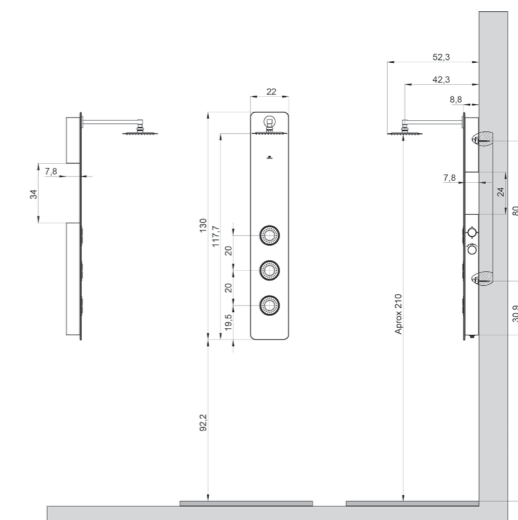

100136203 N720000177

Gallery Душевая панель 130x22x52,3 с термостатическим смесителем и ручным душем, черная.