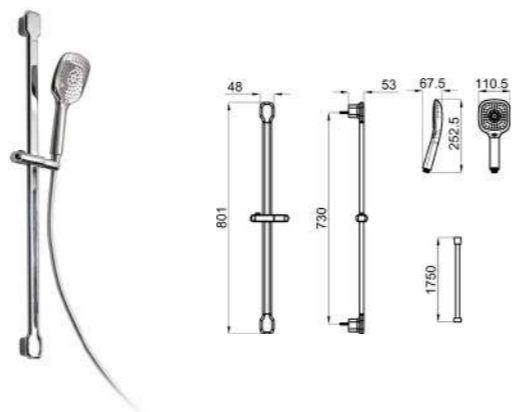

100094132-N199999734

Набор для душа **URBAN**. Включает планку для душа с держателем, ручной душ **URBAN** (код 100094156 - N199999731) с 2 функциями и гибкий шланг с покрытием PVC и системой антискручивания (код 100137848 - N199999490).