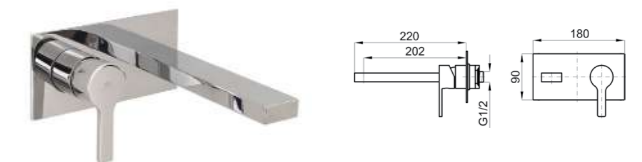

100157418-N199999352

Внешняя часть, встроенного смесителя для раковины с керамическим картриджом 35мм. Без донного клапана. Расход воды при 3 барах - 5 л/мин. Возможность горизонтального и вертикального монтажа.