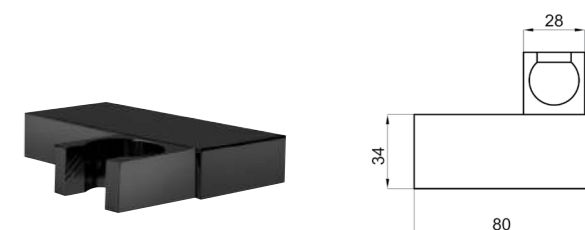

N199999044-100212568

Sota Держатель для ручного душа настенный черный