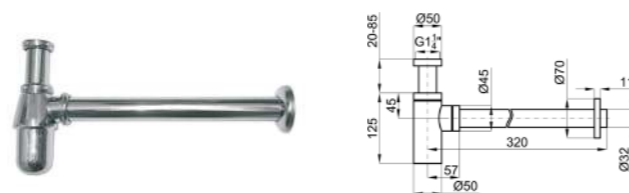

100039181-N199514001

Сифон в виде бутылки для раковины, хром.