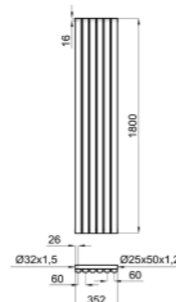

100215235-N523131233

Полотенцесушитель **Essence C**
электрический EL1 хром 352*1800 мм.