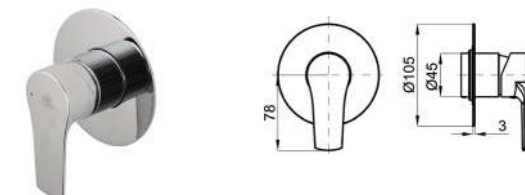

НОВИНКА | Смеситель для биде однорычажный хром

N195591308-100258786

НОВИНКА | Наружная часть встроенного смесителя для раковины хром

N195591310-100258812

НОВИНКА | Наружная часть встроенного смесителя для душа хром