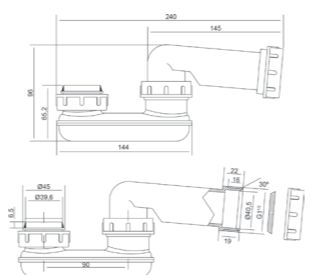

Ванна встраиваемая **MINIMAL XL** 170*75 белая.

100206029-N710001220

Ванна свободностоящая Lounge белая 170*75 см.

100158208-N790001657

Сифон Водослив bahhbl NEXT D 40.

100050919-N710000103

Ванна встраиваемая **MINIMAL XL** 180*80 белая.