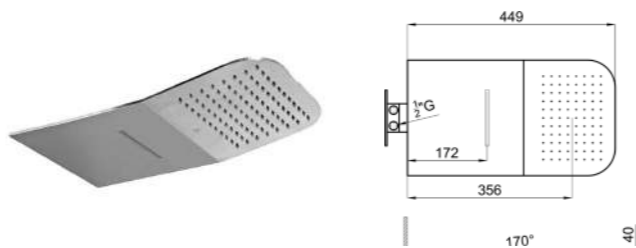

100144741-N199999403

Распылитель с функцией дождевого душа и каскада, подключение 1/2". Пропускная способность при 3 барах дождевого душа: 9 л/мин. и каскада: 9 л/мин. Хром.