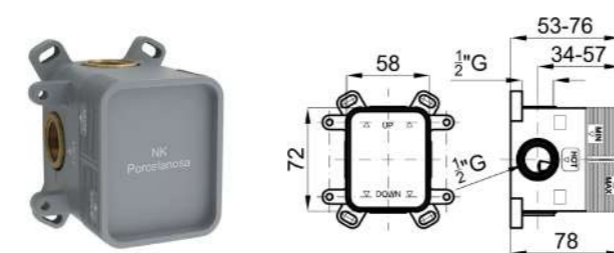

100209471-N200000004

Наружная часть встроенного смесителя для душа, хром.

100124166-N199999568

SMART BOX - Универсальный встроенный корпус быстрой установки для смесителя с 1 выходом. С керамическим картриджом Ø35 мм и подключением 1/2". Пропускная способность при давлении 3 бар составляет 22,1 л/мин. В комплект входят 2 глушителя шума и заглушка 1/2".