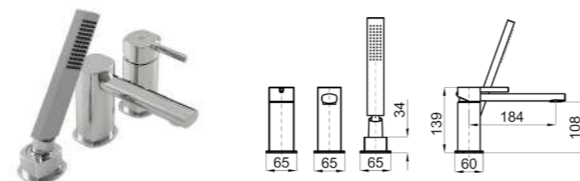

100166204-N112080016

Внешняя часть смесителя на бортик ванны. Хром.

100166061-N199999310

PROJECT LINE - Внутренний корпус смесителя, установка на ванне. Керамический картридж TRI-CONTROL Ø40 мм со встроенным переключателем.